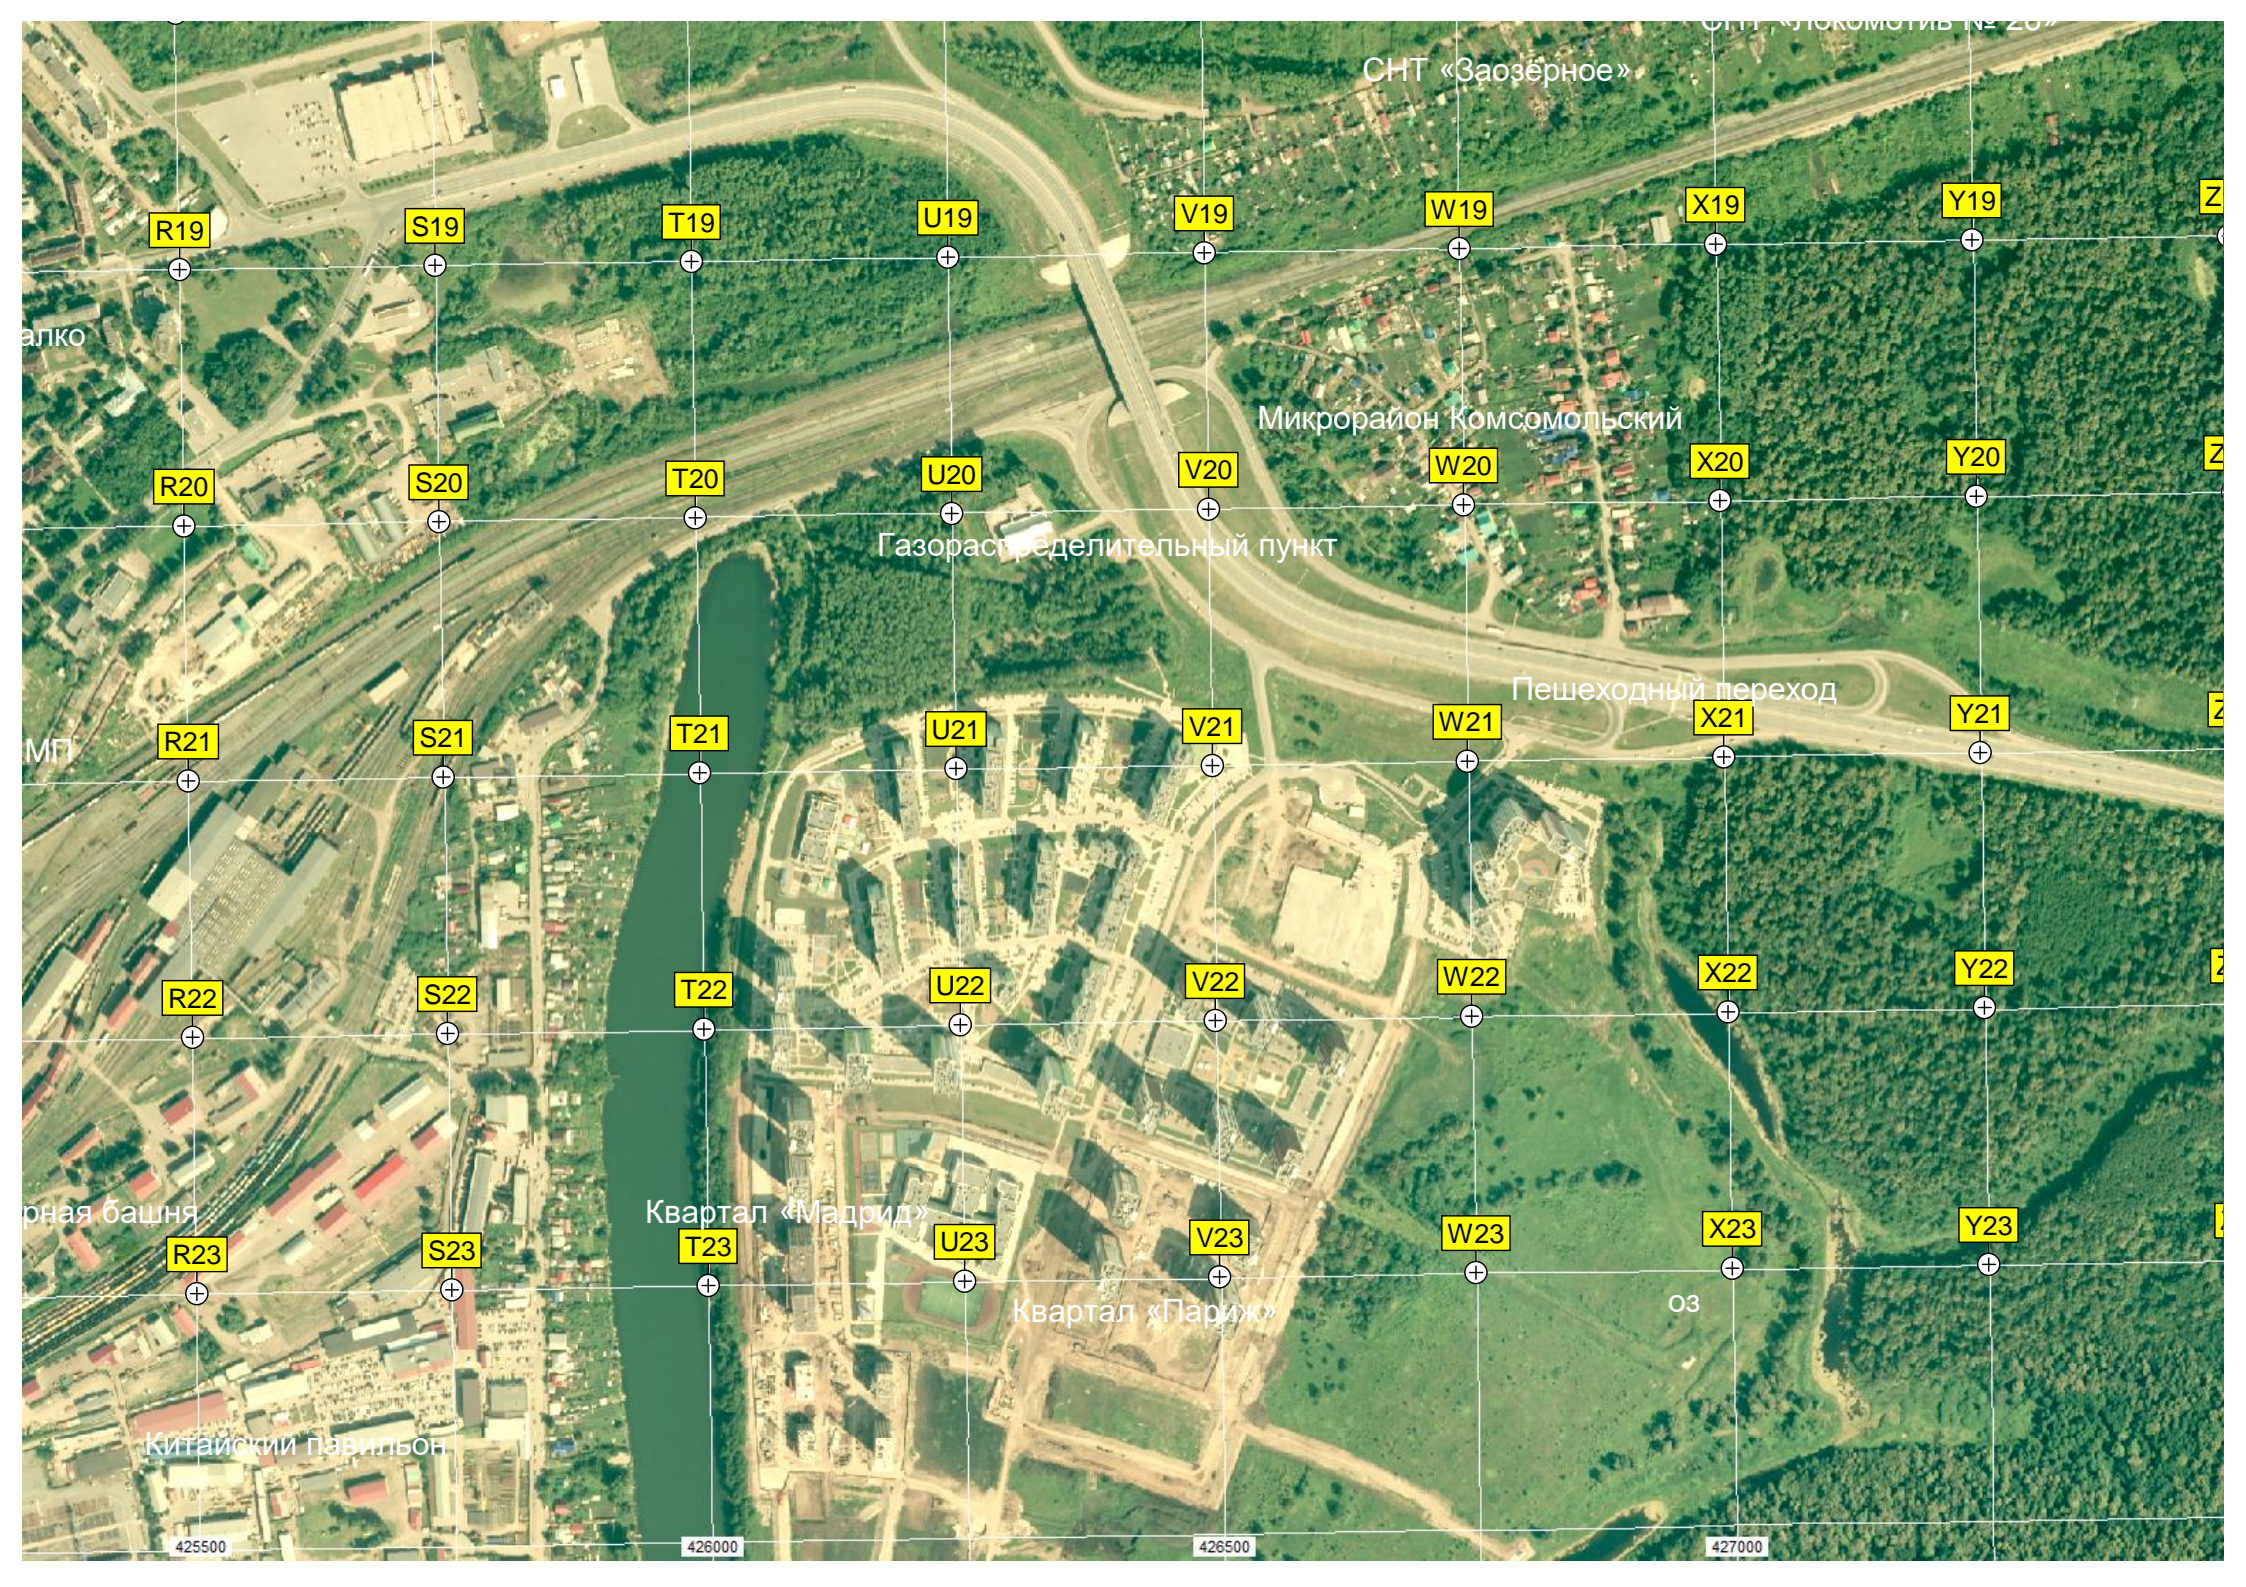

СНТ «Заозёрное»

R19

S19

T19

U19

V19

W19

X19

Y19

Z19

алко

Микрорайон Комсомольский

R20

S20

T20

U20

V20

W20

X20

Y20

Z20

Газораспределительный пункт

МП

Пешеходный переход

R21

S21

T21

U21

V21

W21

X21

Y21

Z21

R22

S22

T22

U22

V22

W22

X22

Y22

Z22

орная башня

Квартал «Мадрид»

Квартал «Париж»

R23

S23

T23

U23

V23

W23

X23

Y23

Z23

03

Китайский павильон

425500

426000

426500

427000