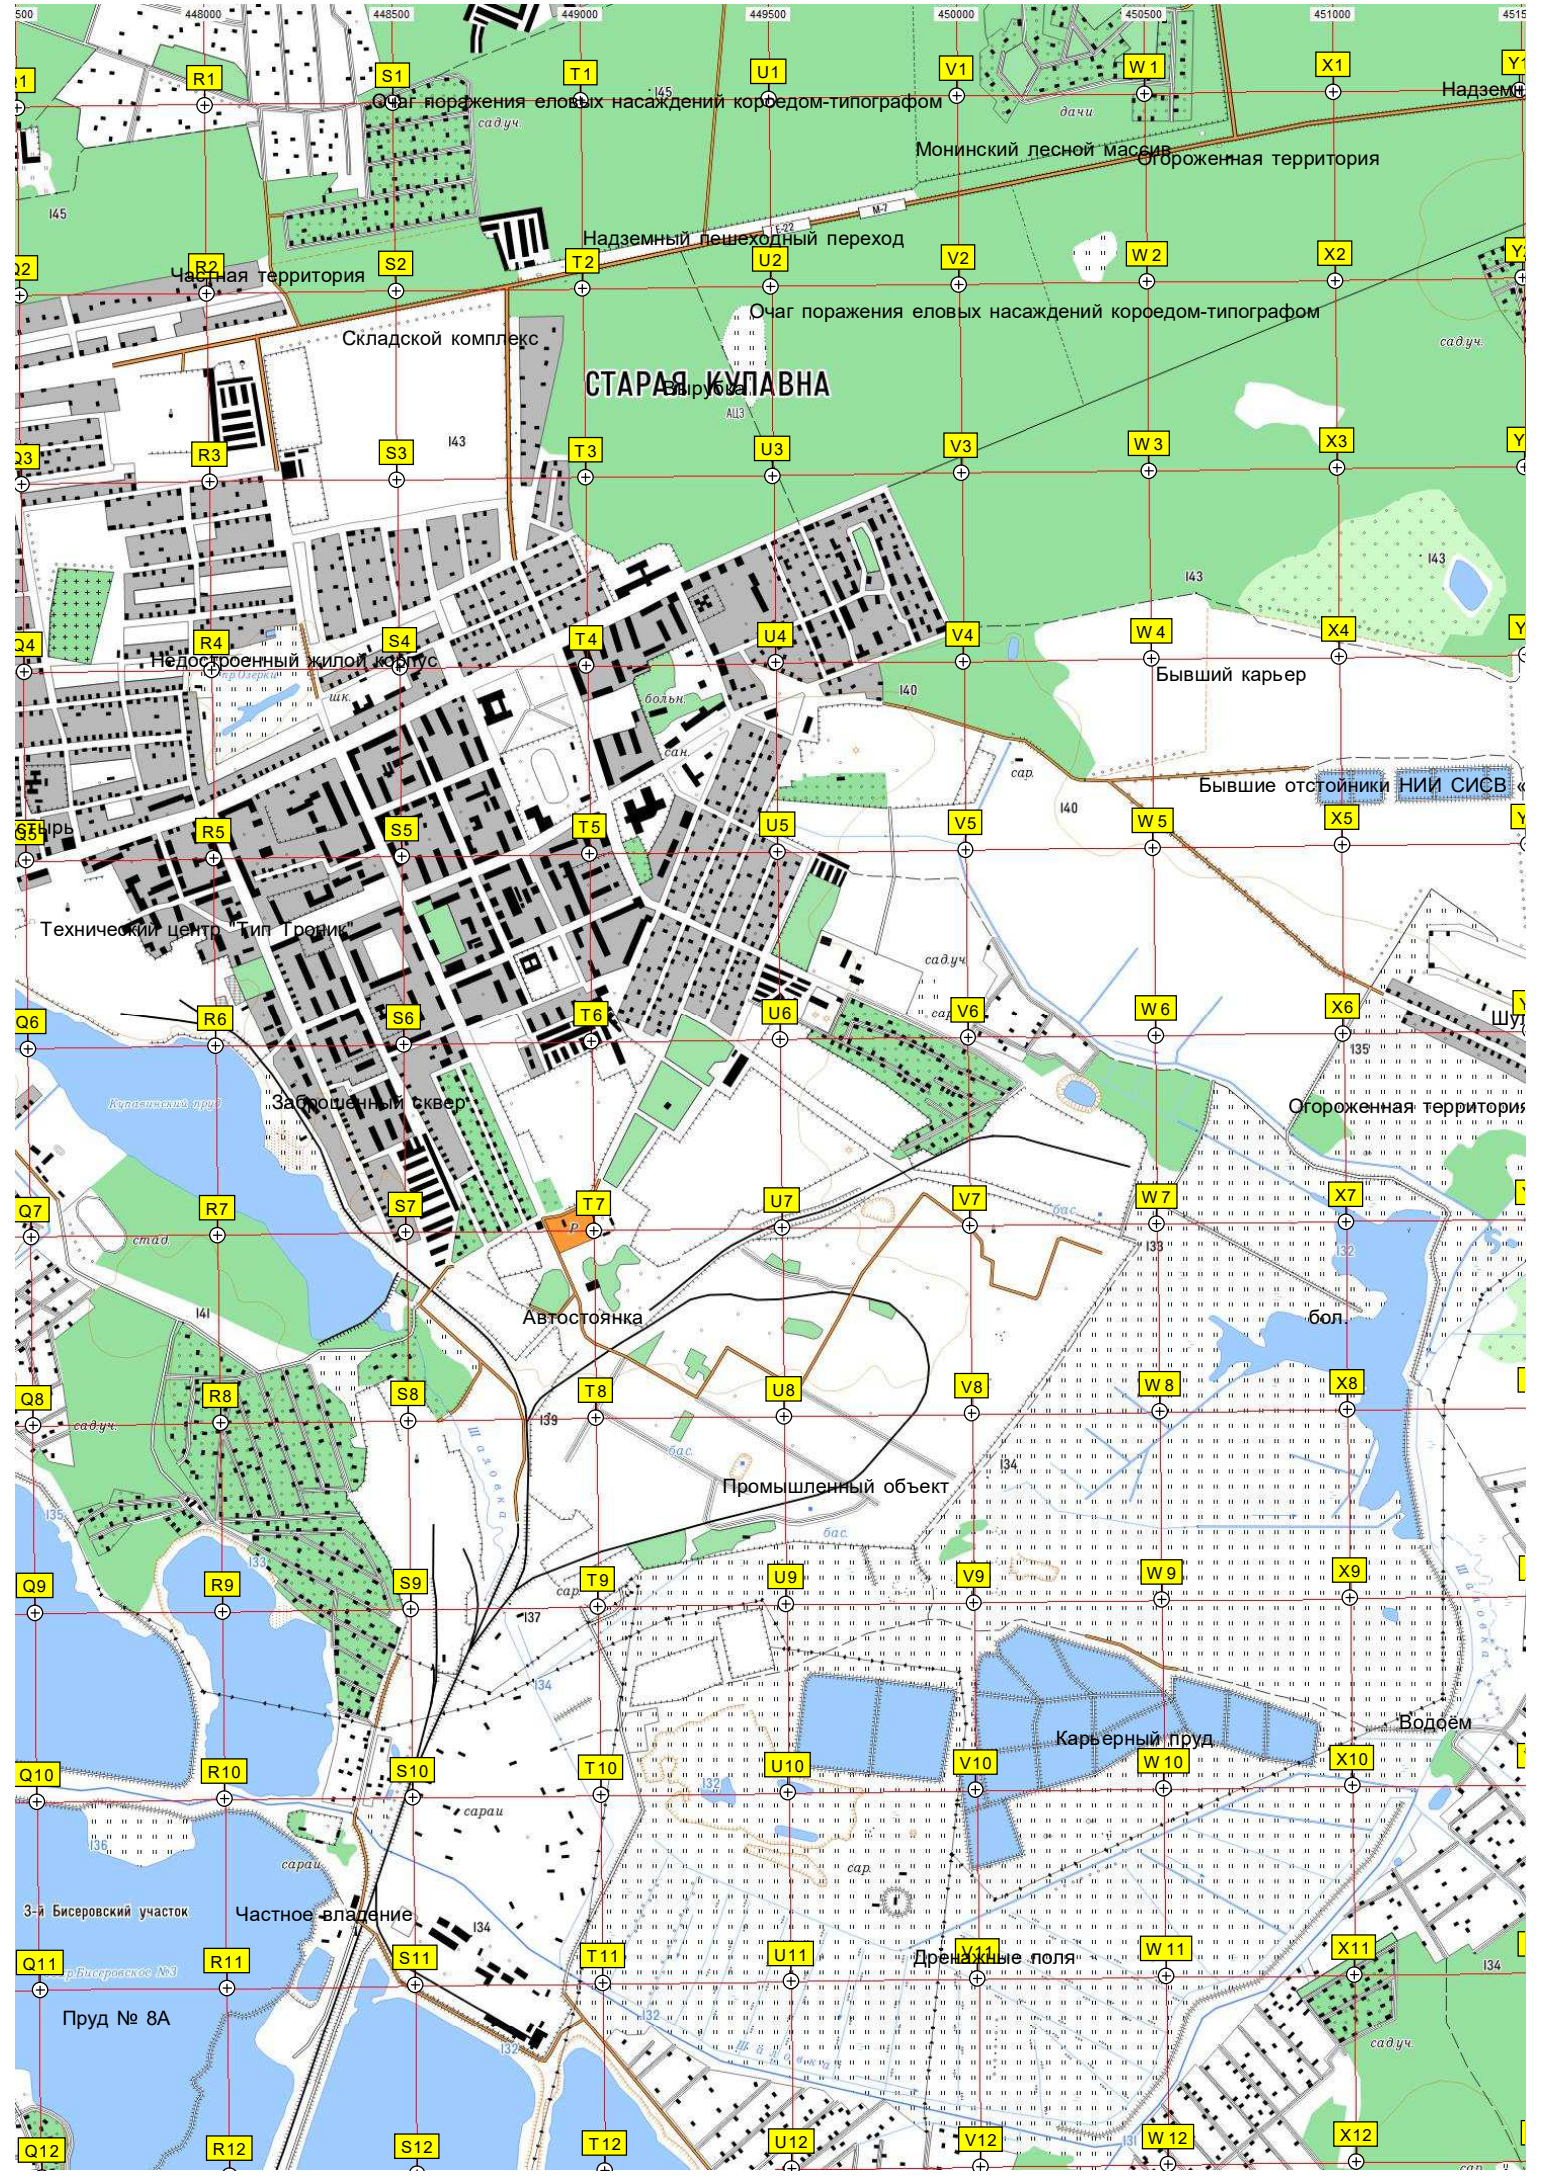

147

147

147

147

147

147

**СТАРАЯ КУЛАБНА**

Монинский лесной массив