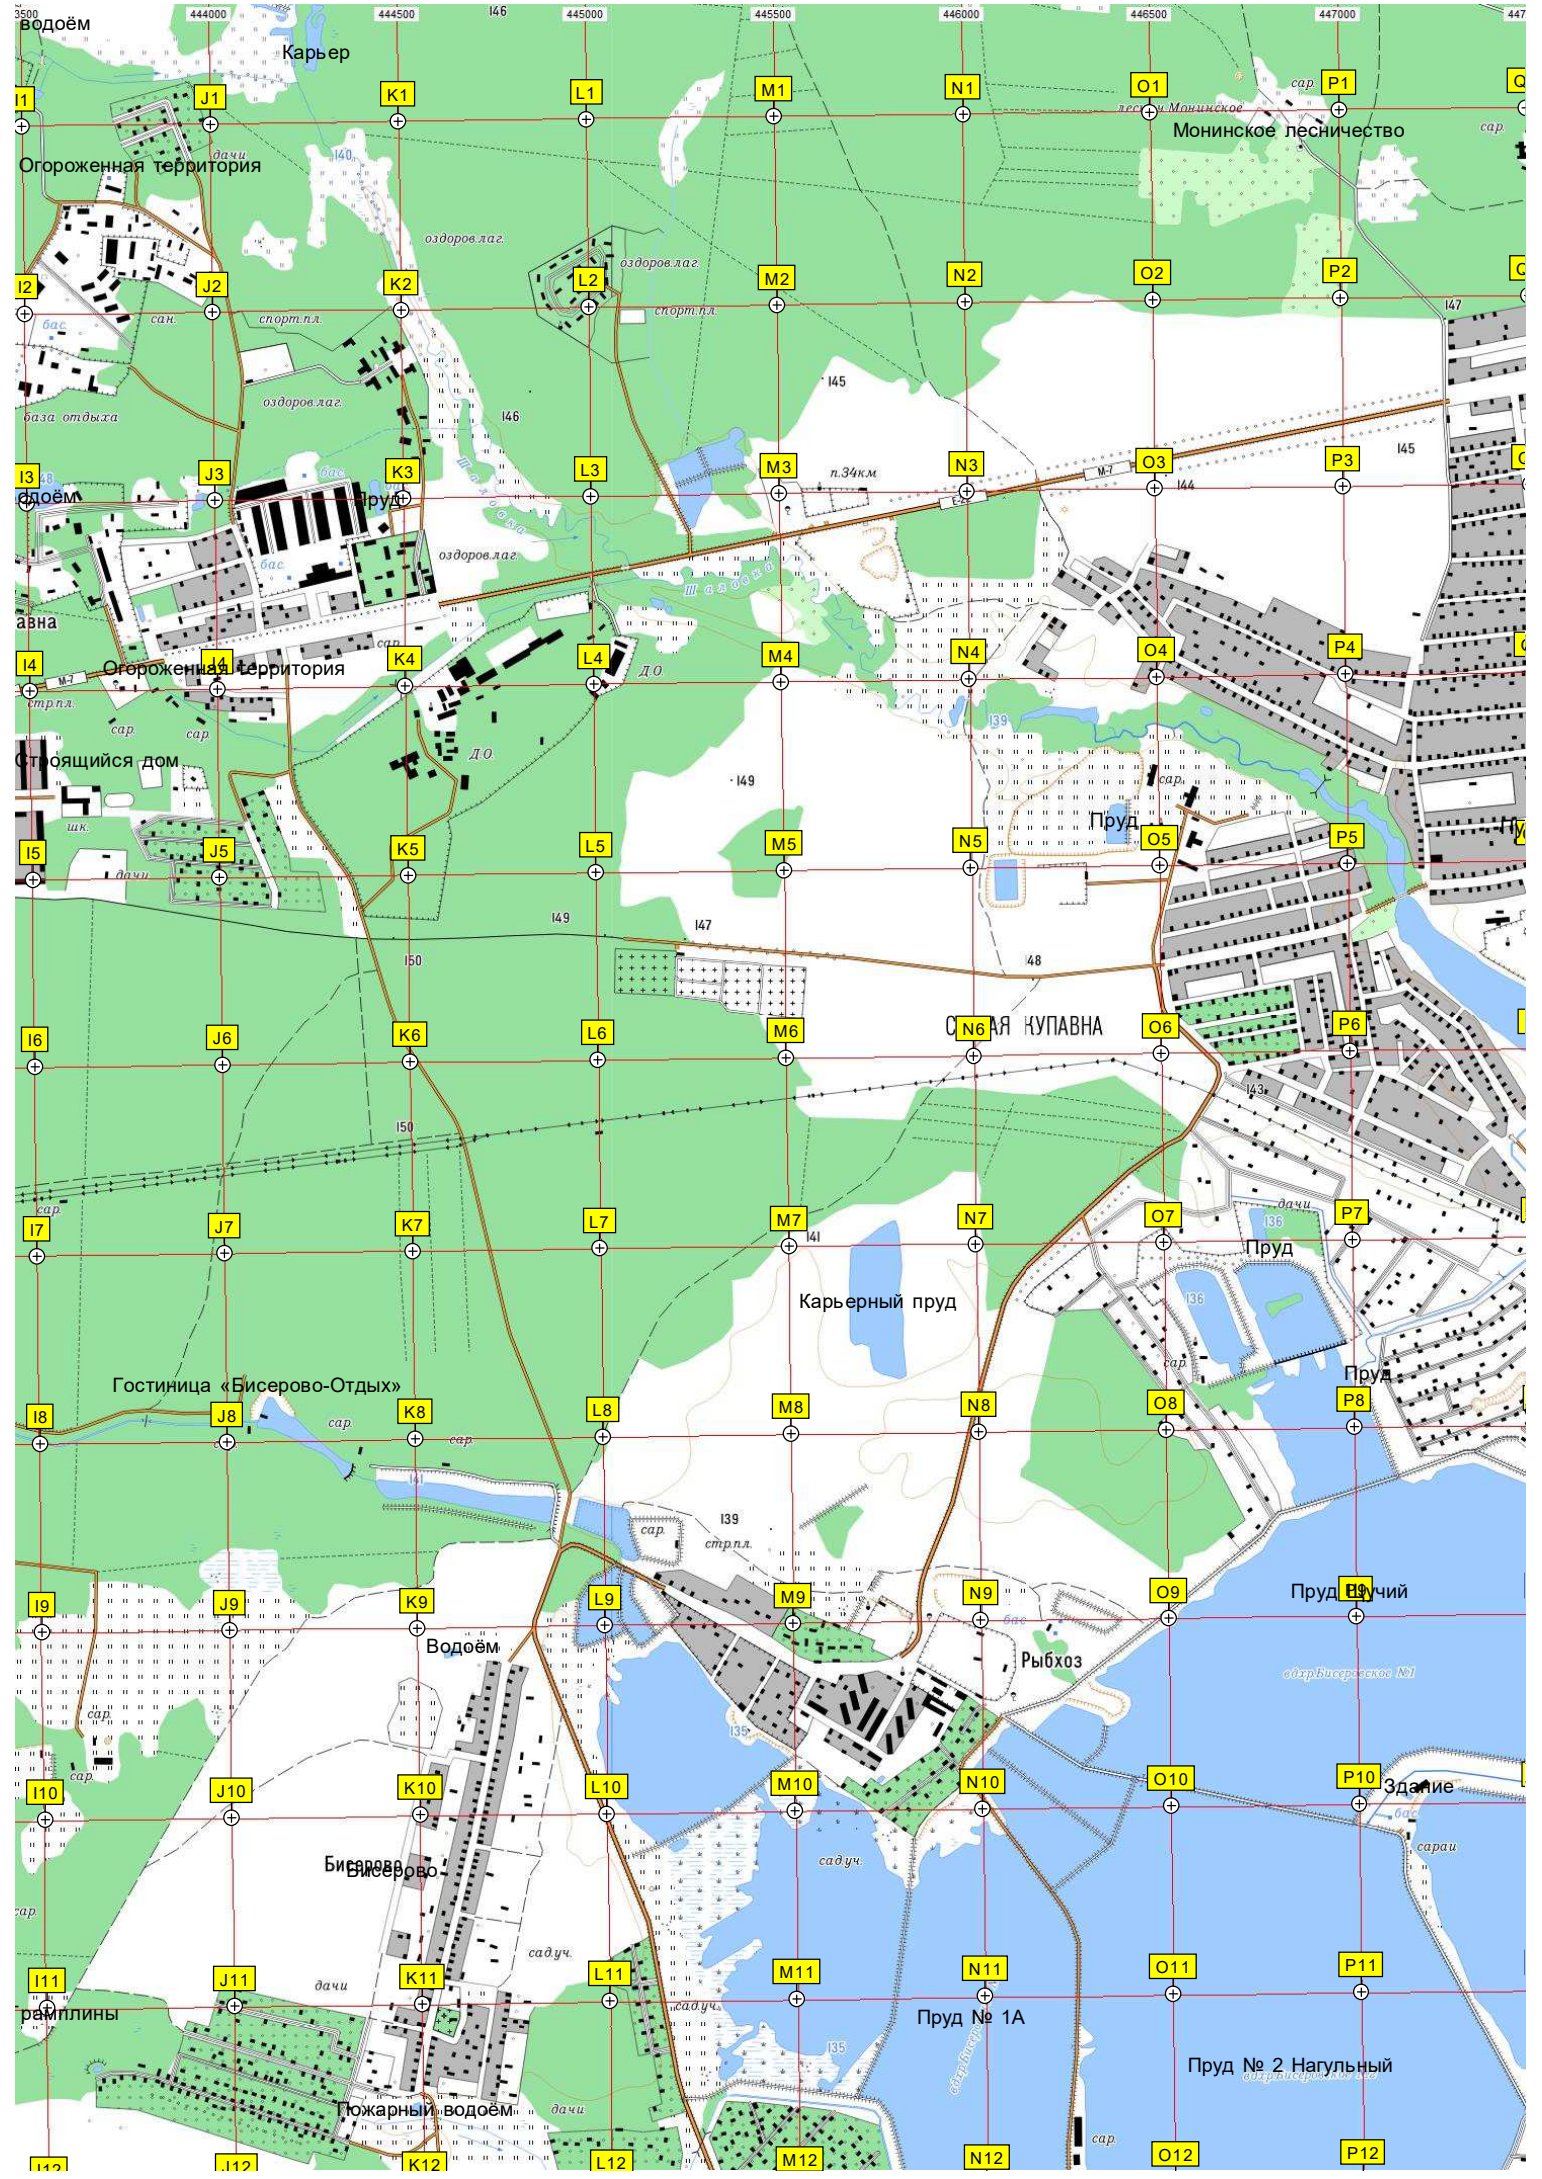

Труднопроходимый участок просеки

Стрельбище

Асфальтированная площадка

I1  
I2  
I3  
I4  
I5  
I6  
I7  
I8  
I9  
I10  
I11  
I12

J1  
J2  
J3  
J4  
J5  
J6  
J7  
J8  
J9  
J10  
J11  
J12

K1  
K2  
K3  
K4  
K5  
K6  
K7  
K8  
K9  
K10  
K11  
K12