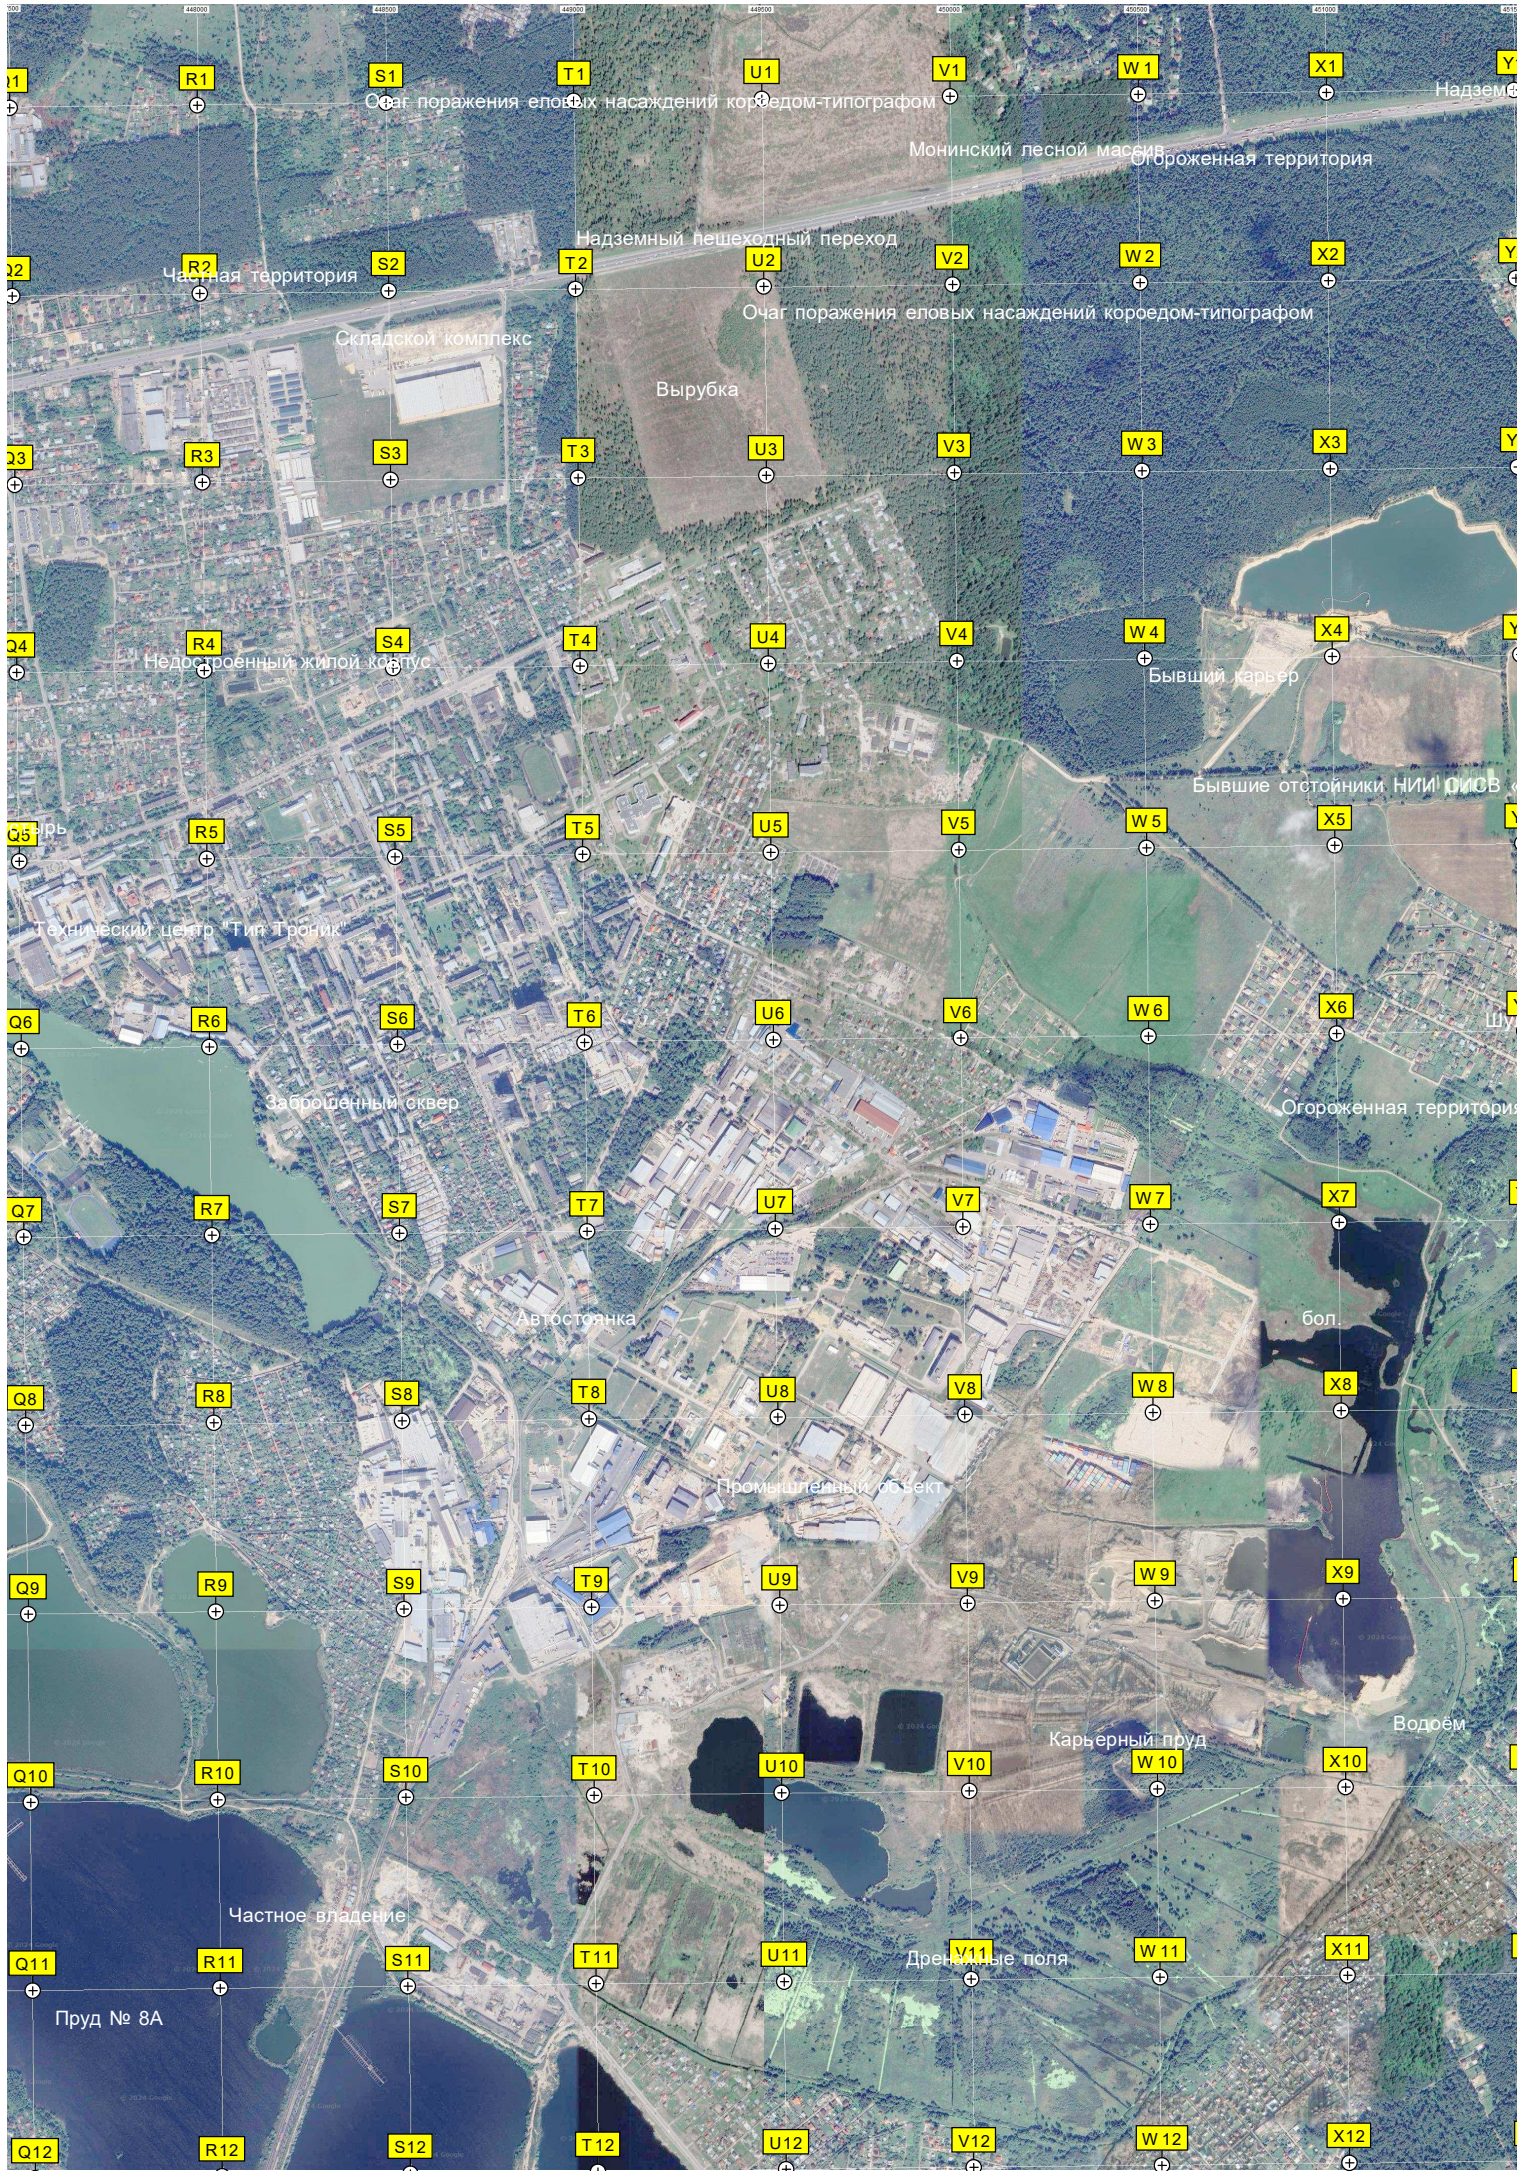

Очаг поражения еловых насаждений короедом-типографом

Монинский лесной массив

Огороженная территория

Надземный пешеходный переход

Частная территория

Очаг поражения еловых насаждений короедом-типографом

Складской комплекс

Вырубка

Недостроенный жилой комплекс

Бывший карьер

Бывшие отстойники НИИ ДМСВ

Технический центр "Тит Троник"

Заброшенный сквер

Огороженная территория

Автостоянка

бол.

Промышленный объект

Карьерный пруд

Водоем

Частное владение

Дренажные поля

Пруд № 8А