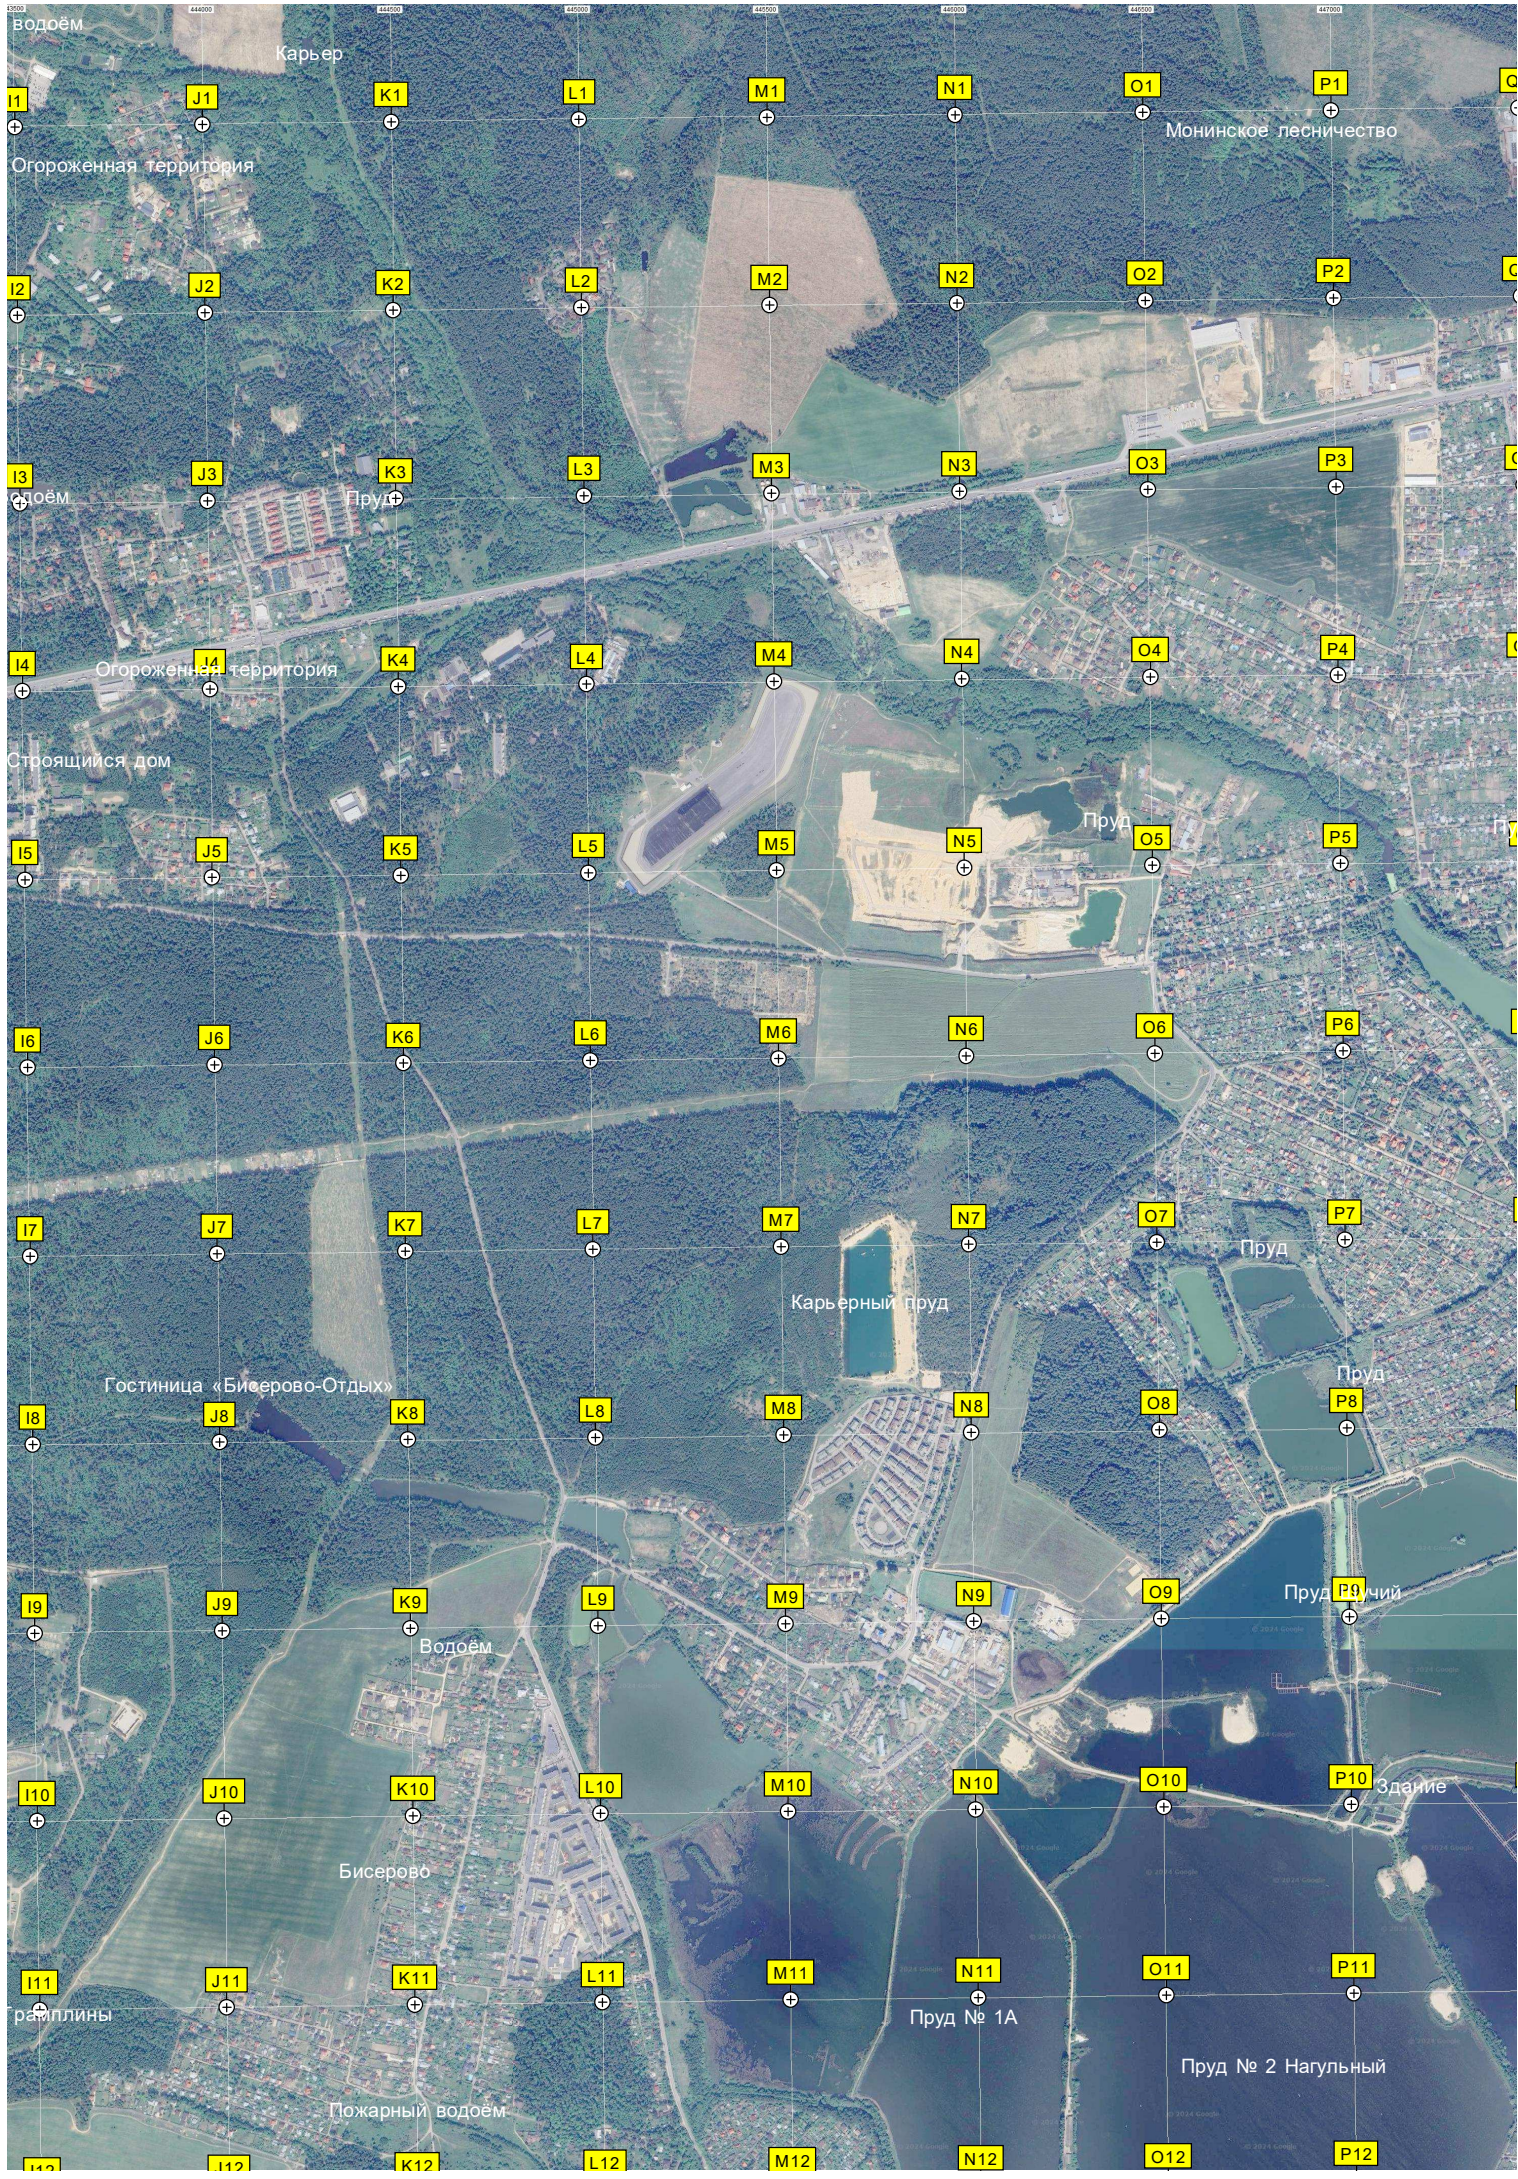

Искусственный

Раздолбанная дорога

Шевелкино-4

Пожарный водоем

Вырубка 2019 года

Озеро

Вырубка

ГСК Лесной 3

Карьерный пруд

Вырубка

Вырубка 2020 года

Обводненный карьер

Карьерный пруд

Водоём

Труднопроходимый участок просеки

Пруд

Стрельбище

Асфальтированная площадка

бол.

Водоём

Карьер

Монинское лесничество

Огороженная территория

Водоём

Водоем

Частное владение

Дренажные поля

Пруд № 8А