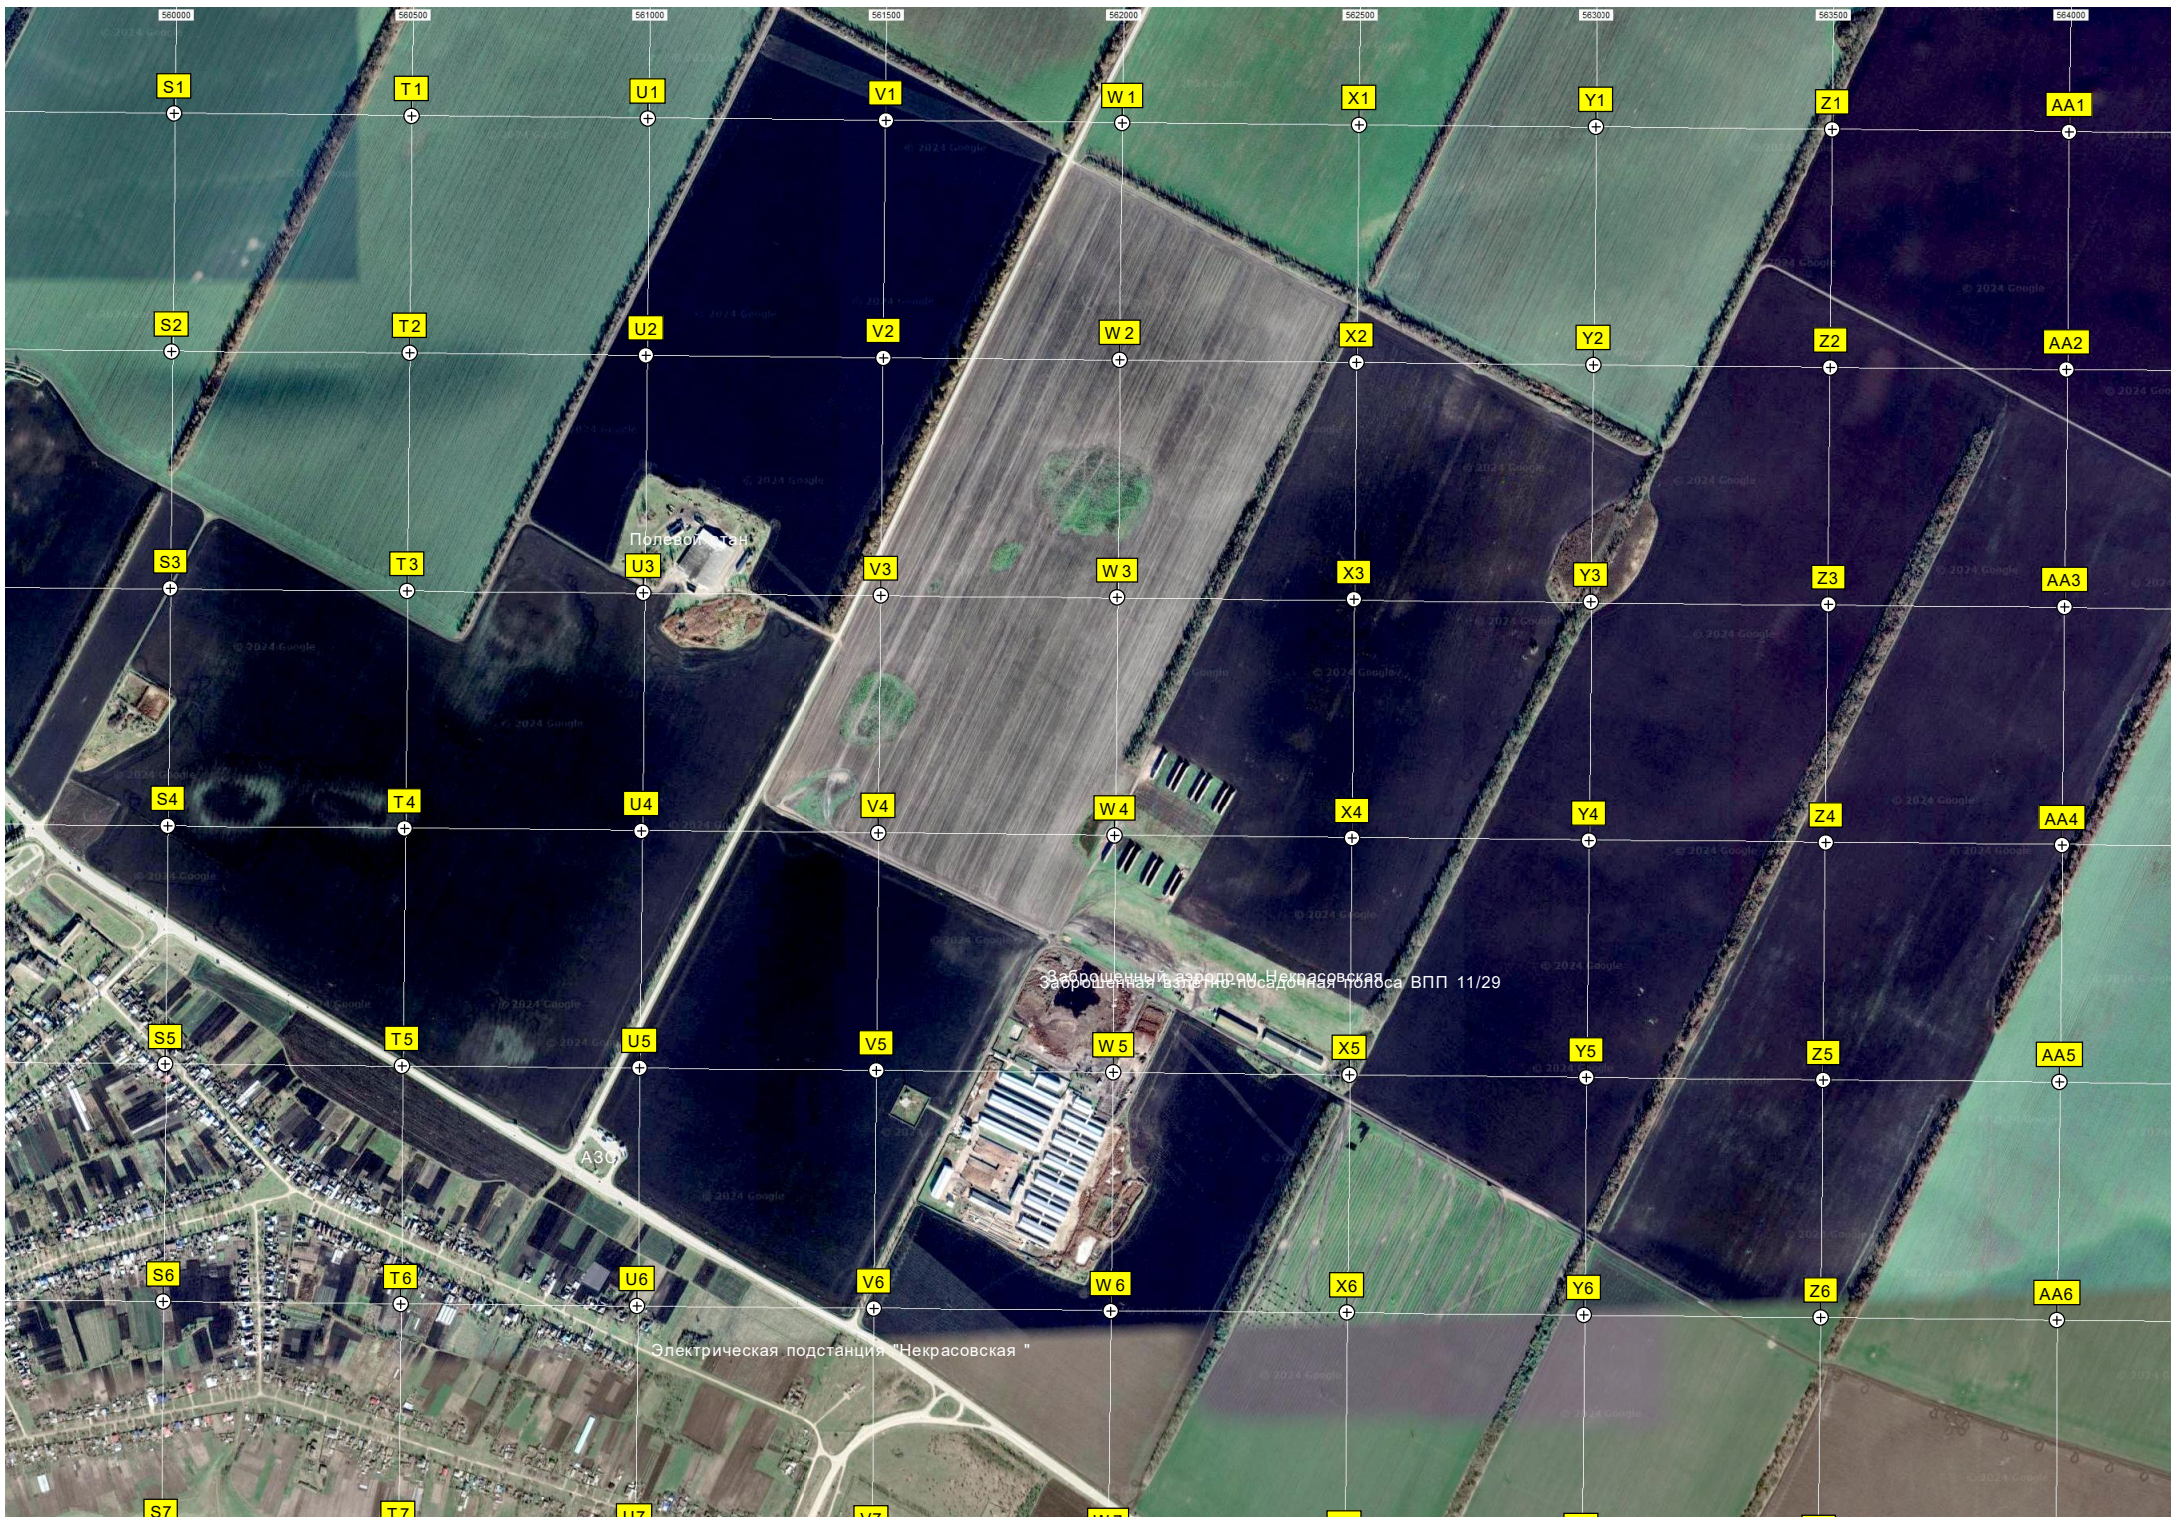

560000

560500

561000

561500

562000

562500

563000

563500

564000

S1

T1

U1

V1

W1

X1

Y1

Z1

AA1

S2

T2

U2

V2

W2

X2

Y2

Z2

AA2

S3

T3

U3

V3

W3

X3

Y3

Z3

AA3

S4

T4

U4

V4

W4

X4

Y4

Z4

AA4

S5

T5

U5

V5

W5

X5

Y5

Z5

AA5

S6

T6

U6

V6

W6

X6

Y6

Z6

AA6

S7

T7

U7

V7

W7

X7

Y7

Z7

AA7

Полевои танк

Заворощанни завод за производство на ВПП 11/29

А30

Електрическа подстанция "Некрасовская "