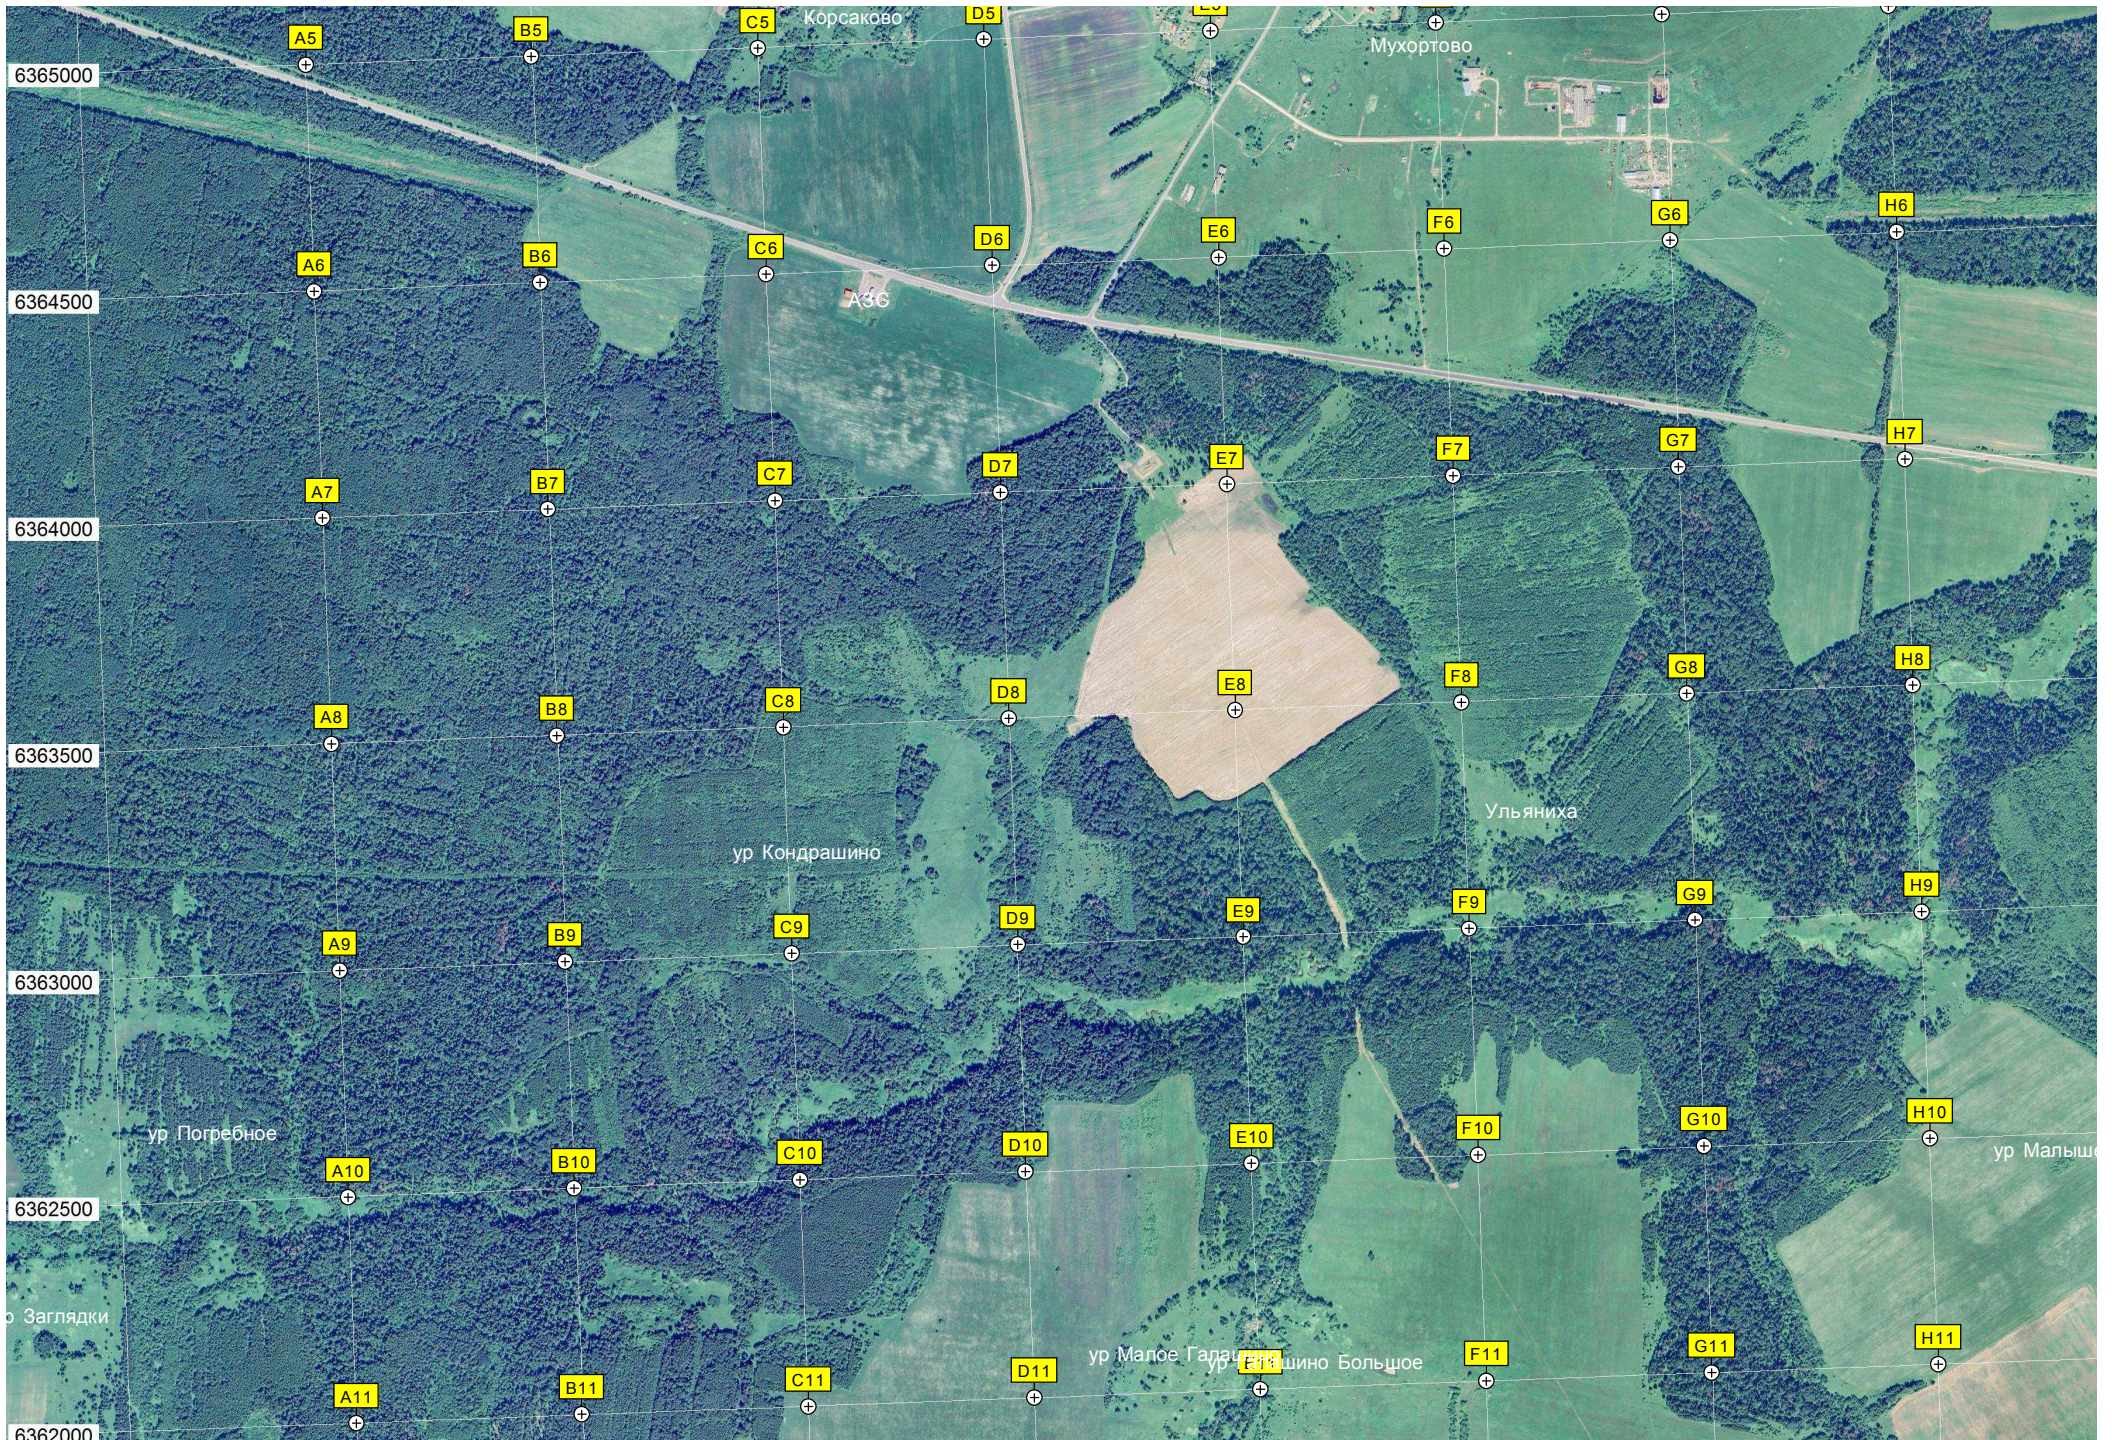

Чайный домик м.п. Решма

Базовая станция сотовой связи

Бывший аэродром Салтаниха

Фонтан

Сергеевка

ур. д. Решма

Храм Покрова Пресвятой Богородицы

Дьячево

Башка сотовой связи Ме

Ширшовка

6361500

6361000

6360500

6360000

6359500

6359000