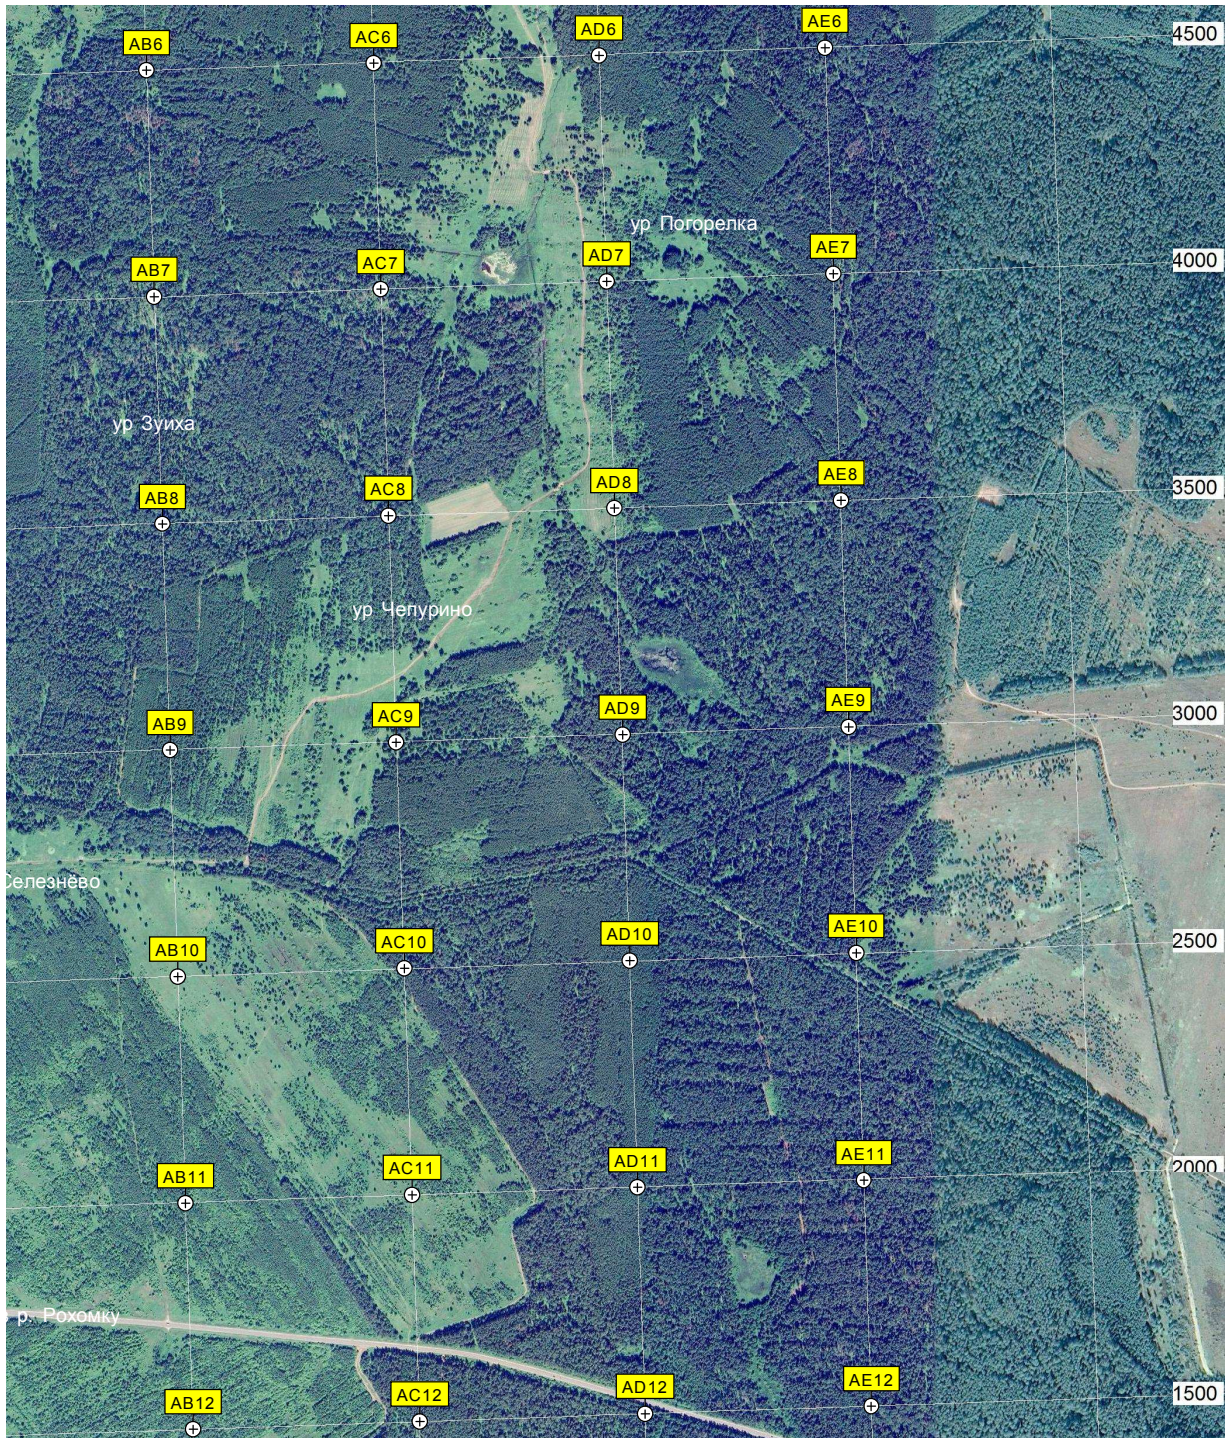

Чайный домик м.п. Решма

Базовая станция сотовой связи

Бывший аэродром Салтаниха

Фонтан

Сергеевка

ур. д. Решма

Храм Покрова Пресвятой Богородицы

Дьячево

Башка сотовой связи Ме

Ширшовка

6361500

6361000

6360500

6360000

6359500

6359000

A12

B12

C12

D12

E12

F12

G12

H12