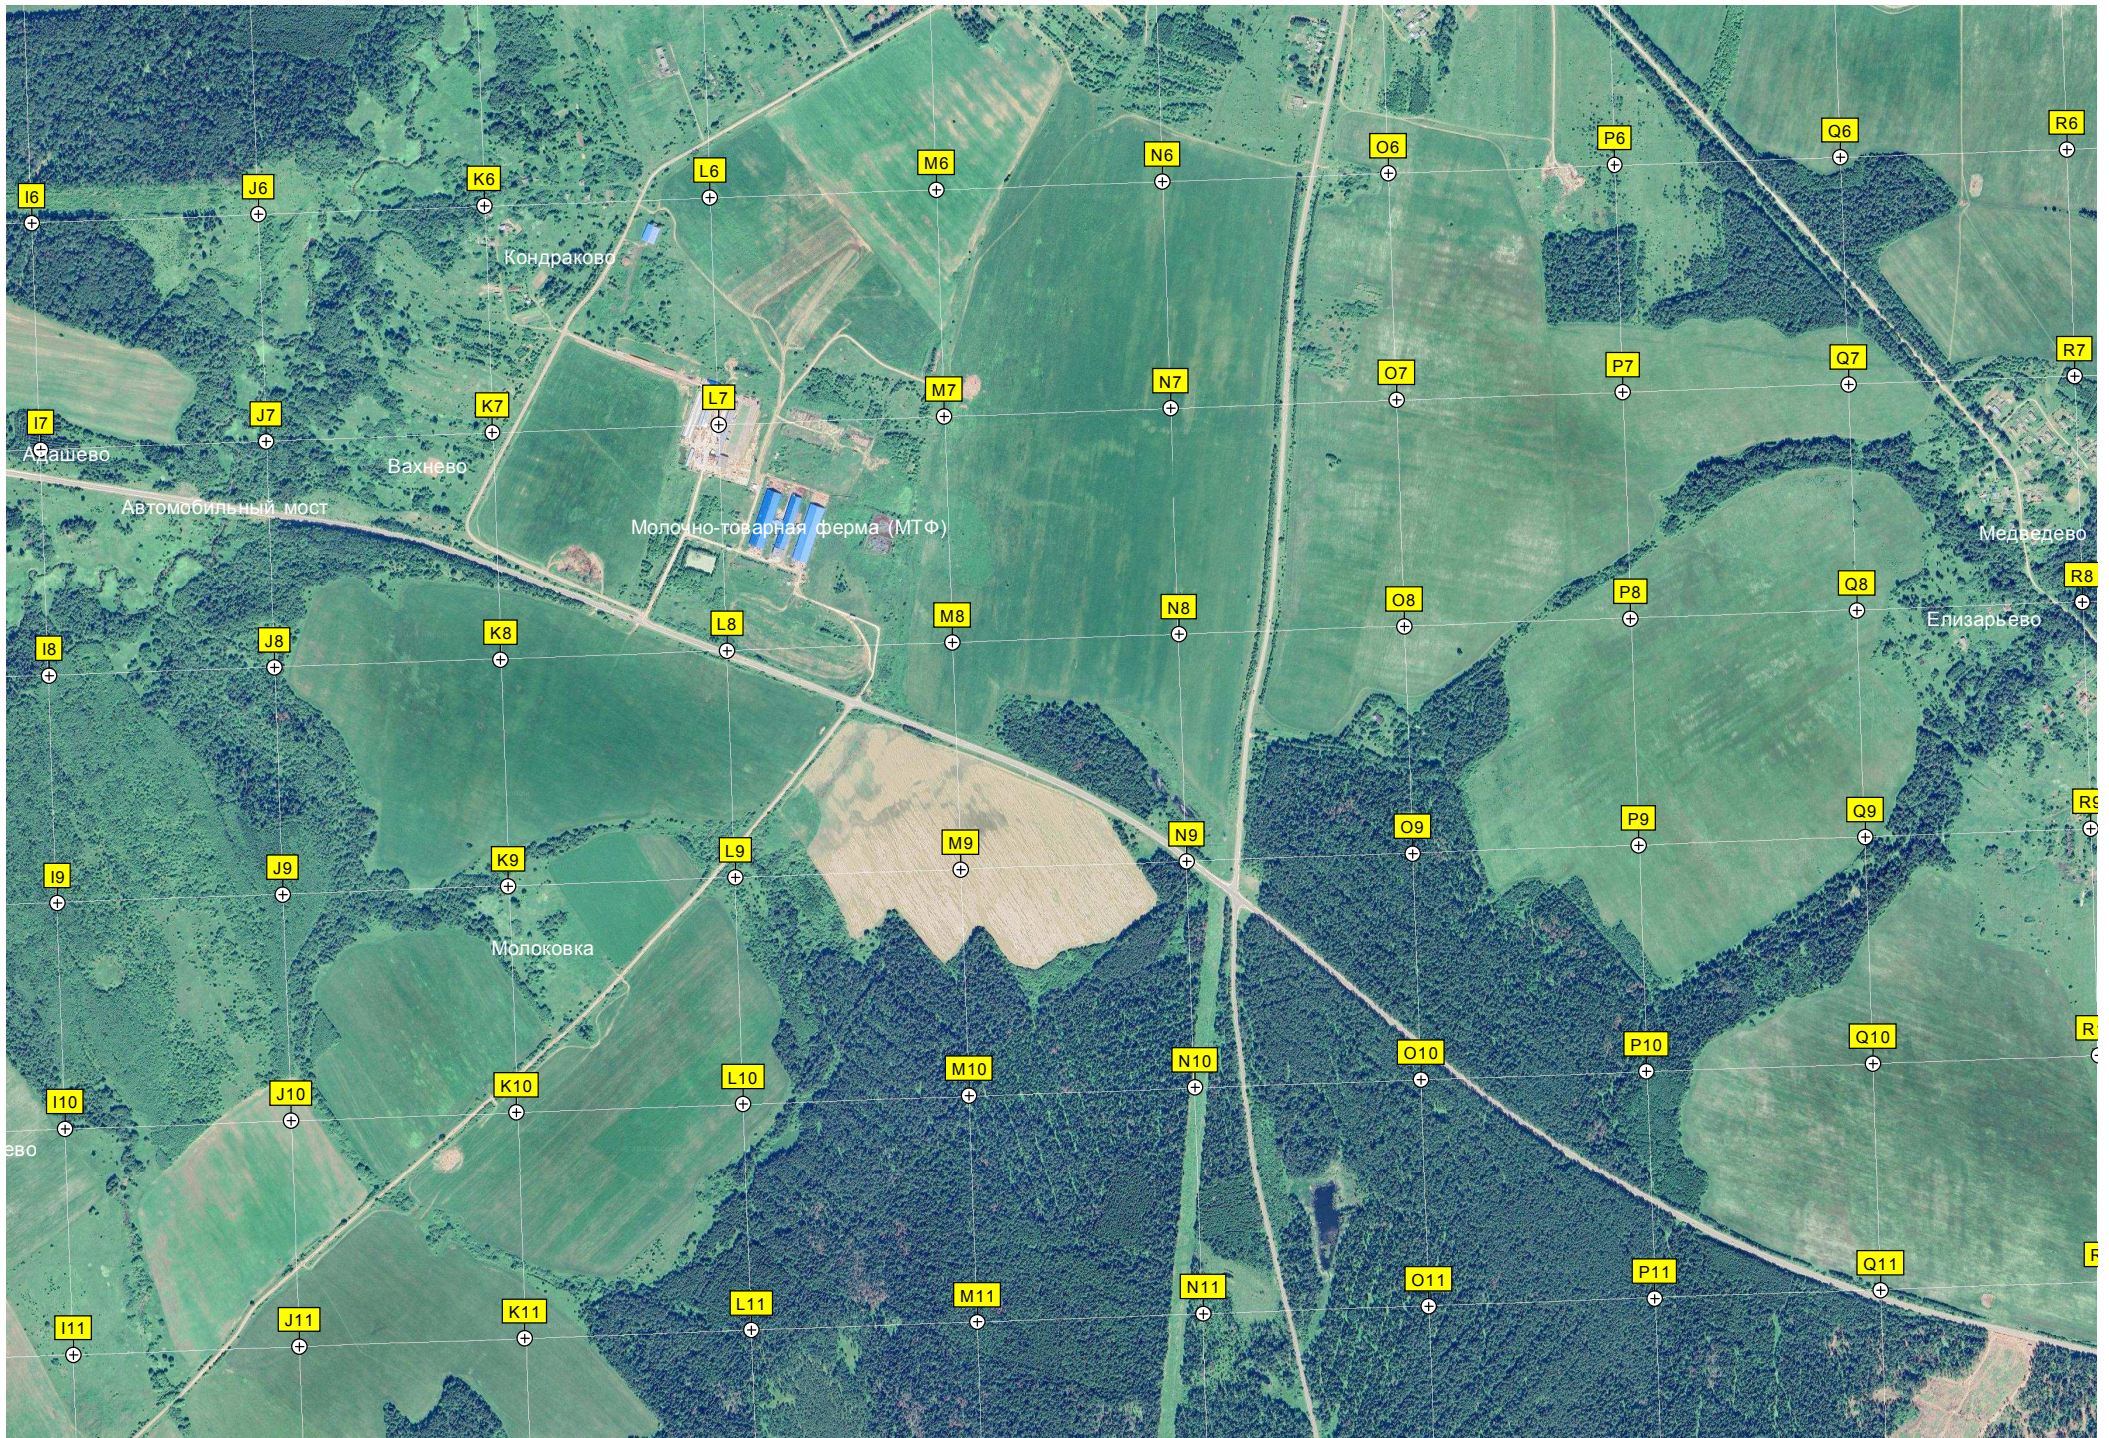

Чайный домик м.п. Решма

Базовая станция сотовой связи

Бывший аэродром Салтаниха

Фонтан

Сергеевка

ур. д. Решма

Храм Покрова Пресвятой Богородицы

Дьячево

Башка сотовой связи Ме

Ширшовка

6361500

6361000

6360500

6360000

6359500

6359000