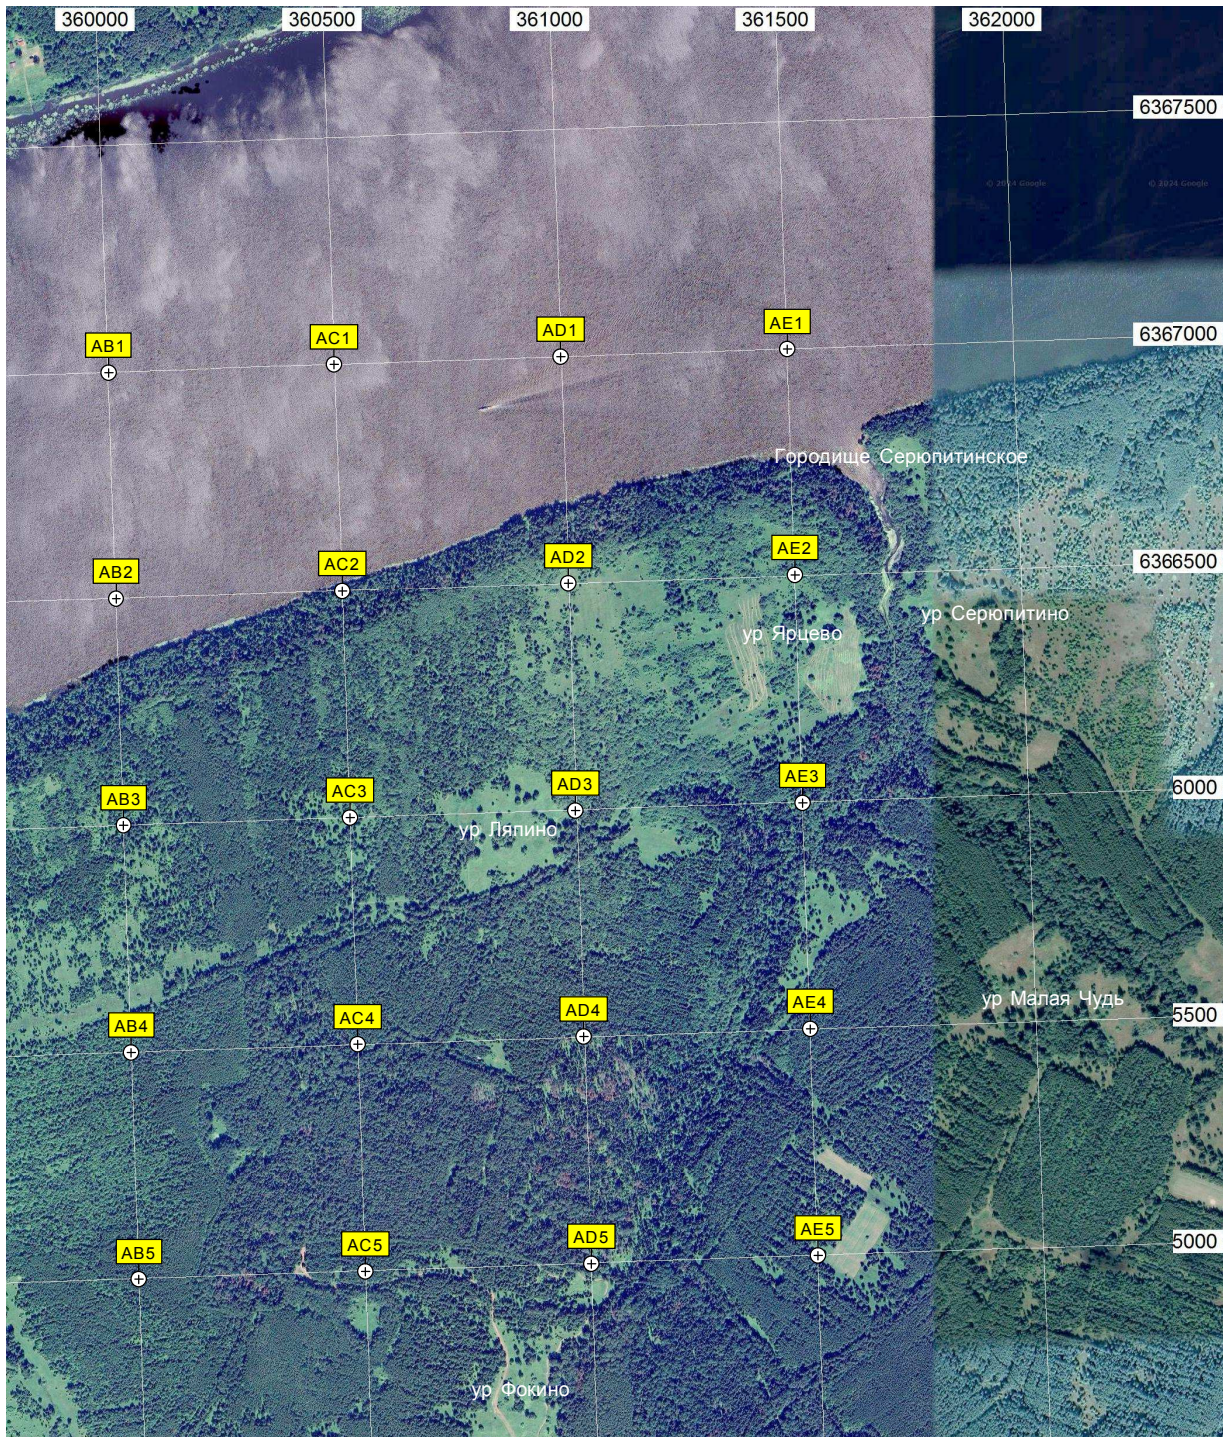

Чайный домик м.п. Решма

Базовая станция сотовой связи

Бывший аэродром Салтаниха

Фонтан

Сергеевка

ур. д. Решма

Храм Покрова Пресвятой Богородицы

Дьячево

Башка сотовой связи Ме

Ширшовка

6361500

6361000

6360500

6360000

6359500

6359000

A12

B12

C12

D12

E12

F12

G12

H12