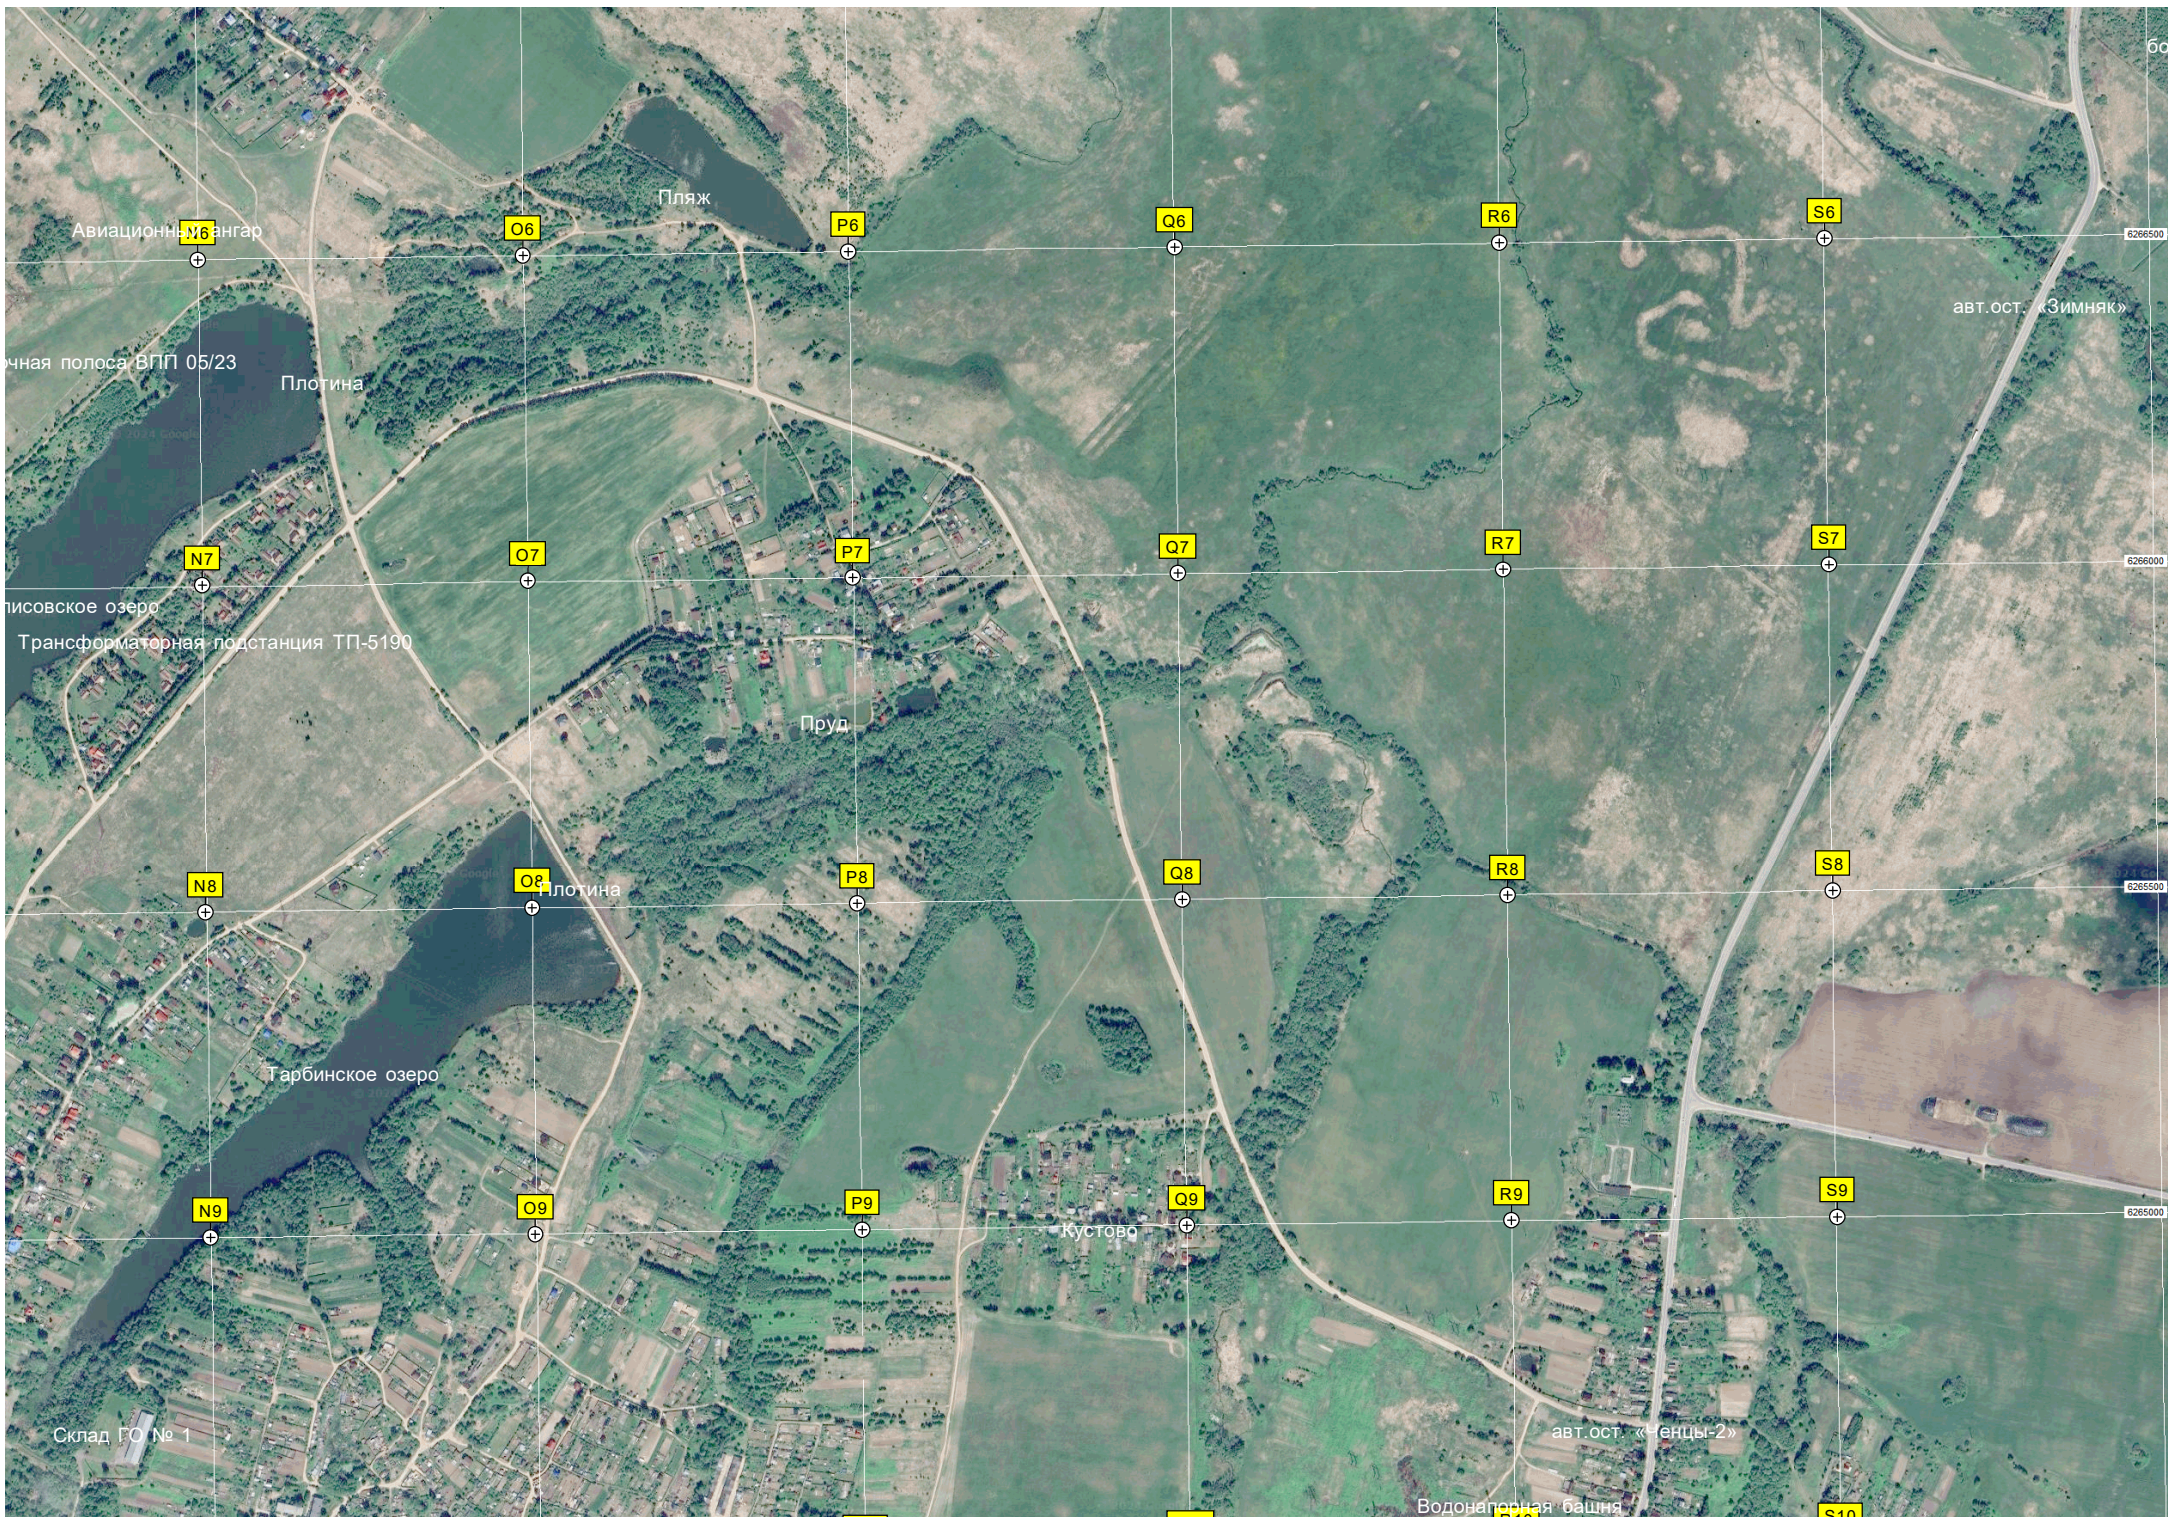

Авиационный сангар

Пляж

Полоса ВПП 05/23

Плотина

Писовское озеро

Трансформаторная подстанция ТП-5190

Пруд

авт.ост. «Зимняк»

Тарбинское озеро

Плотина

Куство

Склад ГО № 1

авт.ост. «Генцы-2»

Водонапорная башня

60

6266500

6266500

6265500

6265500

6265500