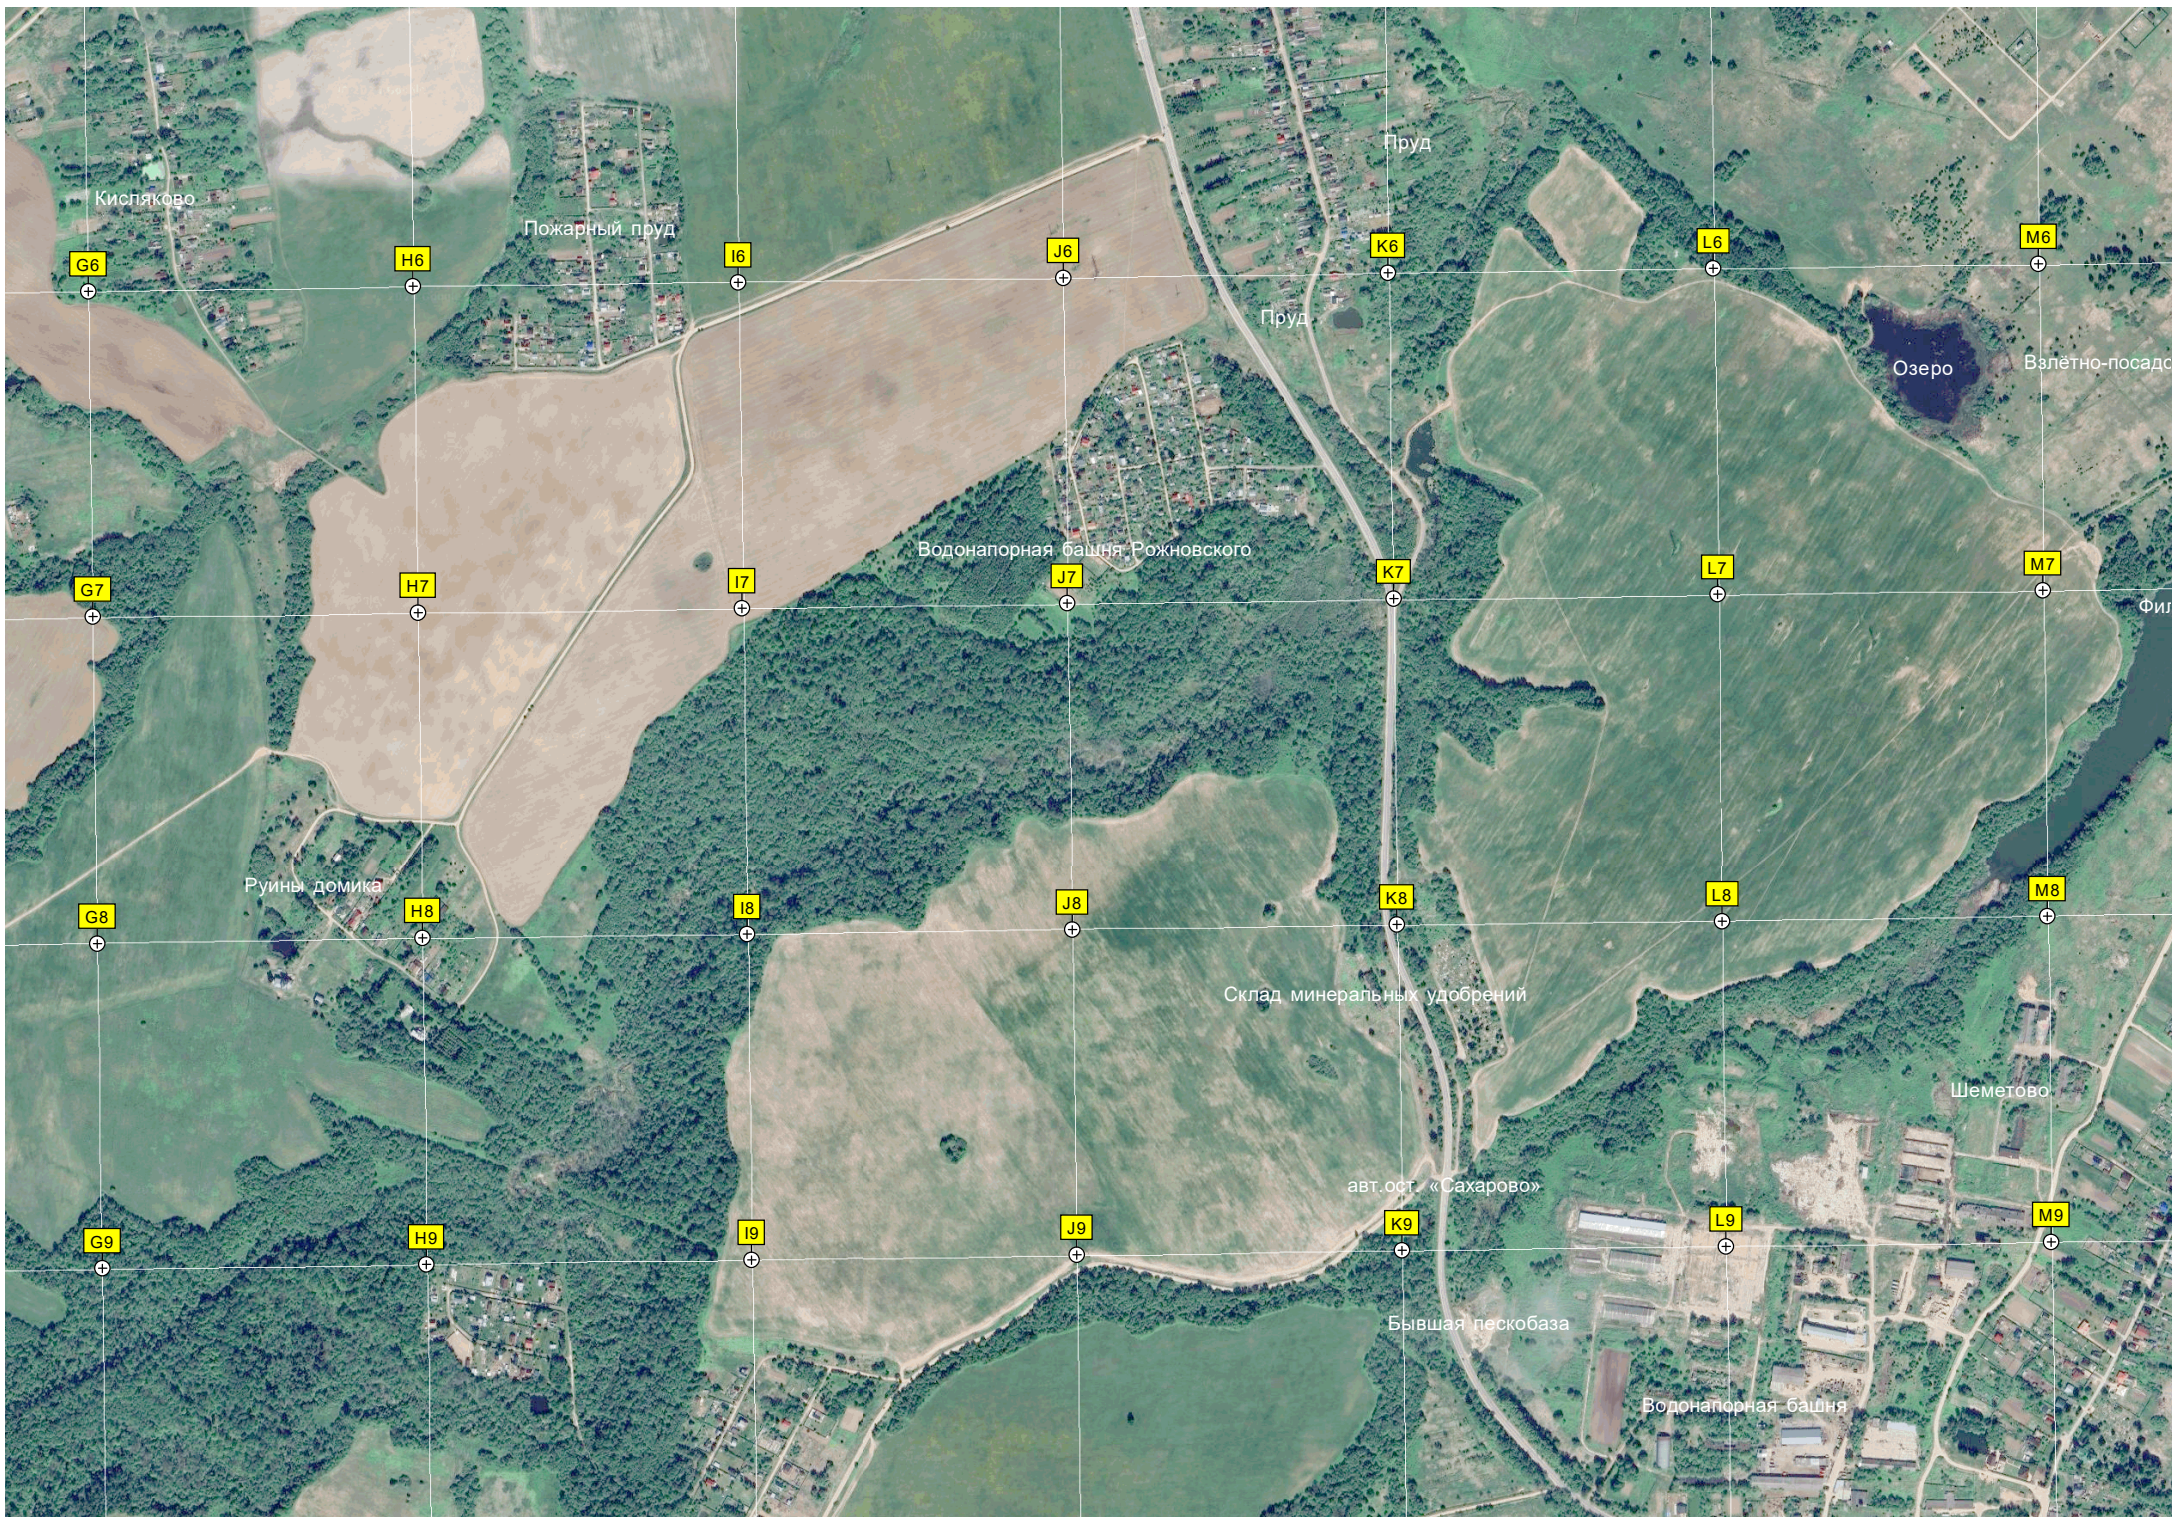

6265500

6265000

Кисляково

Пожарный пруд

Пруд

Озеро

Взлётно-посад

Водонапорная башня Рожновского

Руины домика

Склад минеральных удобрений

Шеметово

авт.ост. «Сахарово»

Бывшая пескобаза

Водонапорная башня

G6

H6

Пруд

авт.ост. «Зимняк»

Тарбинское озеро

Плотина

Куство

Склад ГО № 1

авт.ост. «Генцы-2»

Водонапорная башня