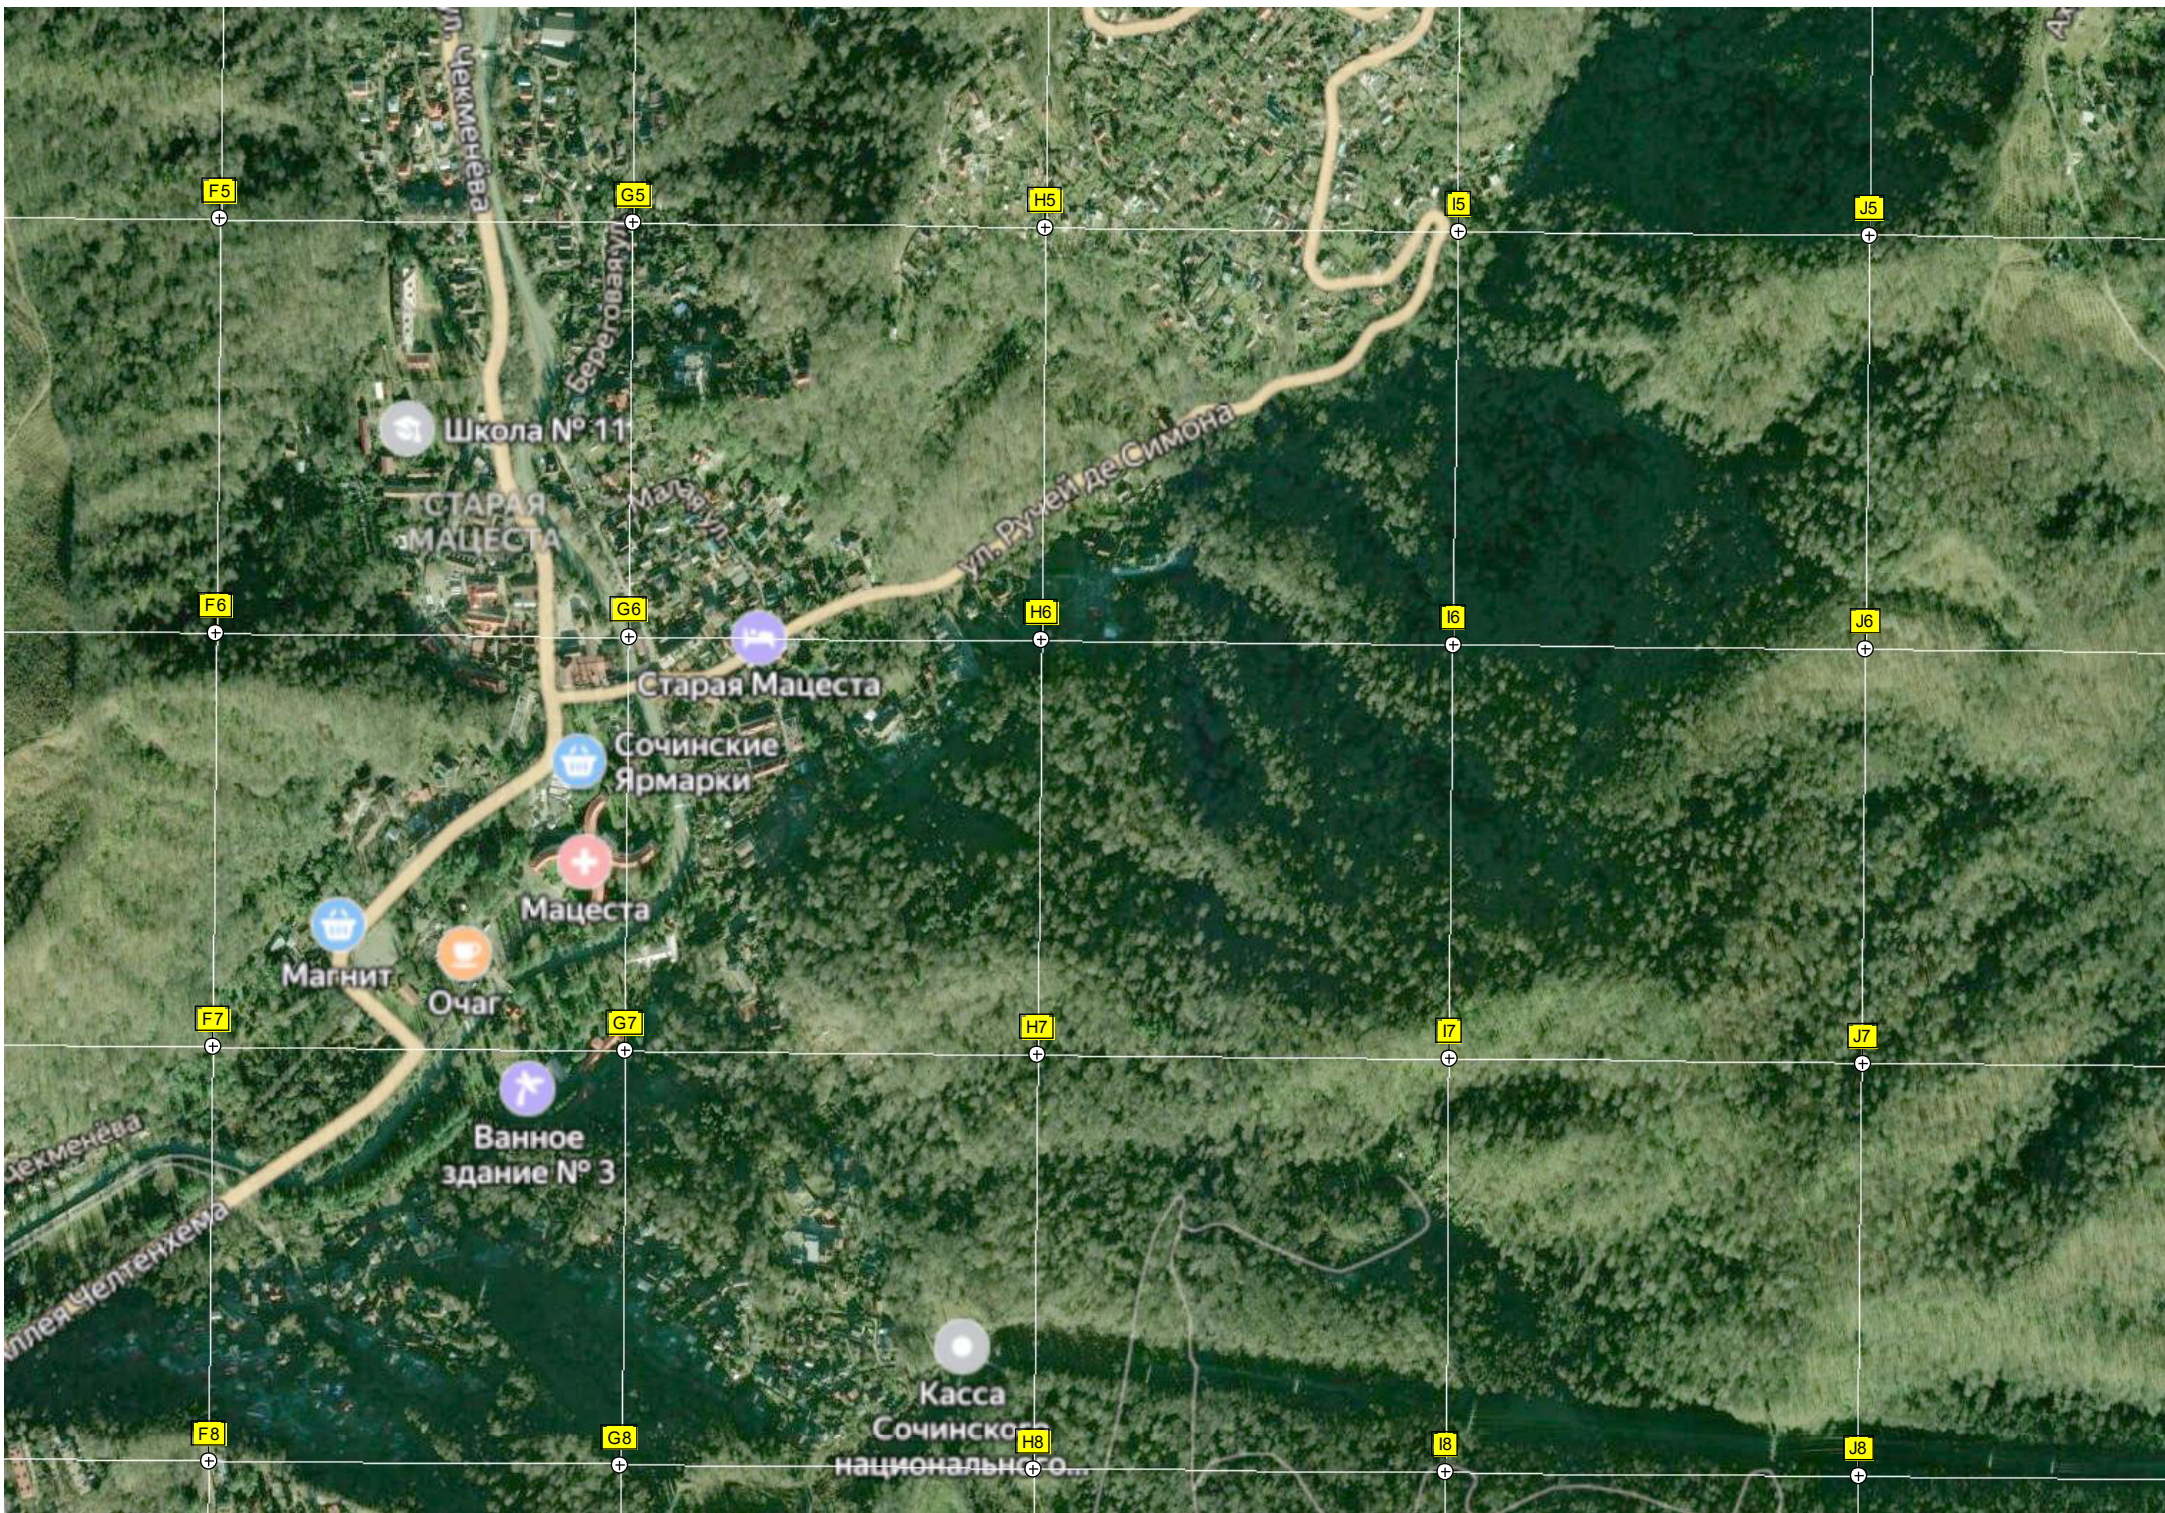

Изобильная ул.

Пятерочка

Сочи парк

Кислород

Церковь
свт. Иоанна
Властоуста

Орион

Моторент23

ТМЦ

Магнит

Лесная ул.

Краевско-Греческая ул.

ул. д

ул. д

МАЦЕСТИНСКАЯ
ДОЛИНА

F9

G9

J10

Видовая ул.

Мацестинский
лесопарк

F11

G11

H11

I11

J11

Дублер Курортного пр.

Кавказский аул

Агурские
водопады

Р. Агура

ПРОМЕТЕЙ
Орлиные скалы

Смотровая
площадка

Агурские
водопады

ул. Дорога на Большой Ахун