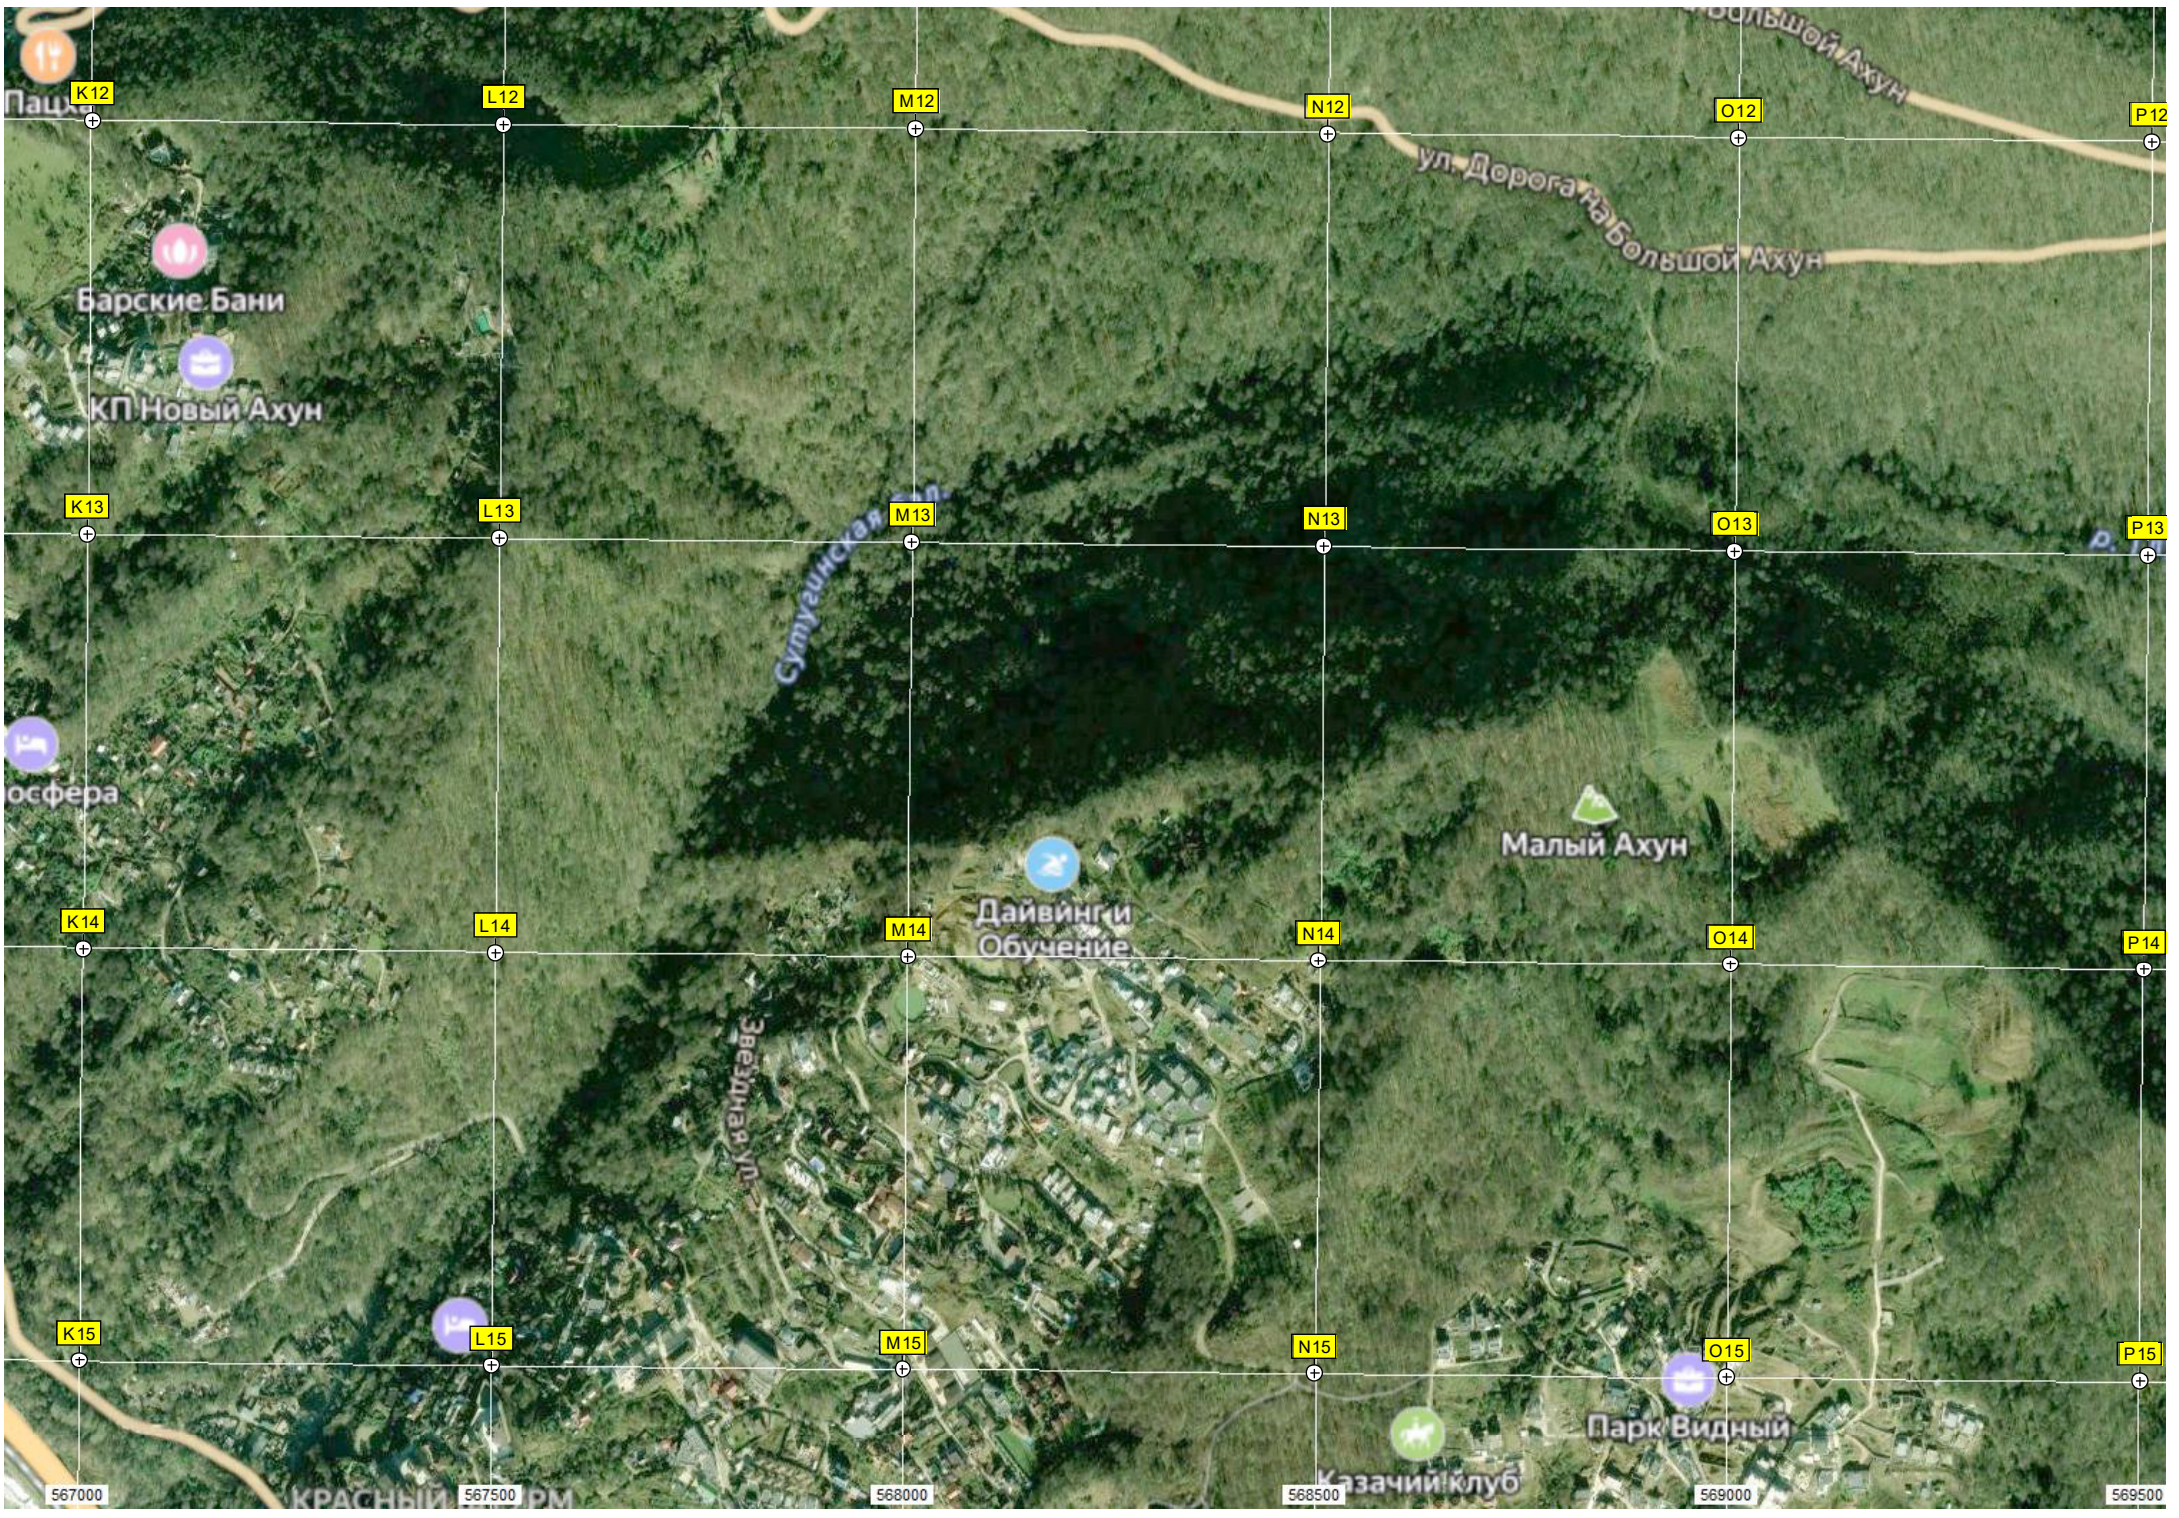

Дублер Курортного пр.

Кавказский аул

Агурские
водопады

Р. Агура

ПРОМЕТЕЙ
Орлиные скалы

Смотровая
площадка

Агурские
водопады

ул. Дорога на Большой Ахун

L11

M11

N11

O11

P11

Пик 701

Заброшенный
ресторан

ул. Дорога на К...