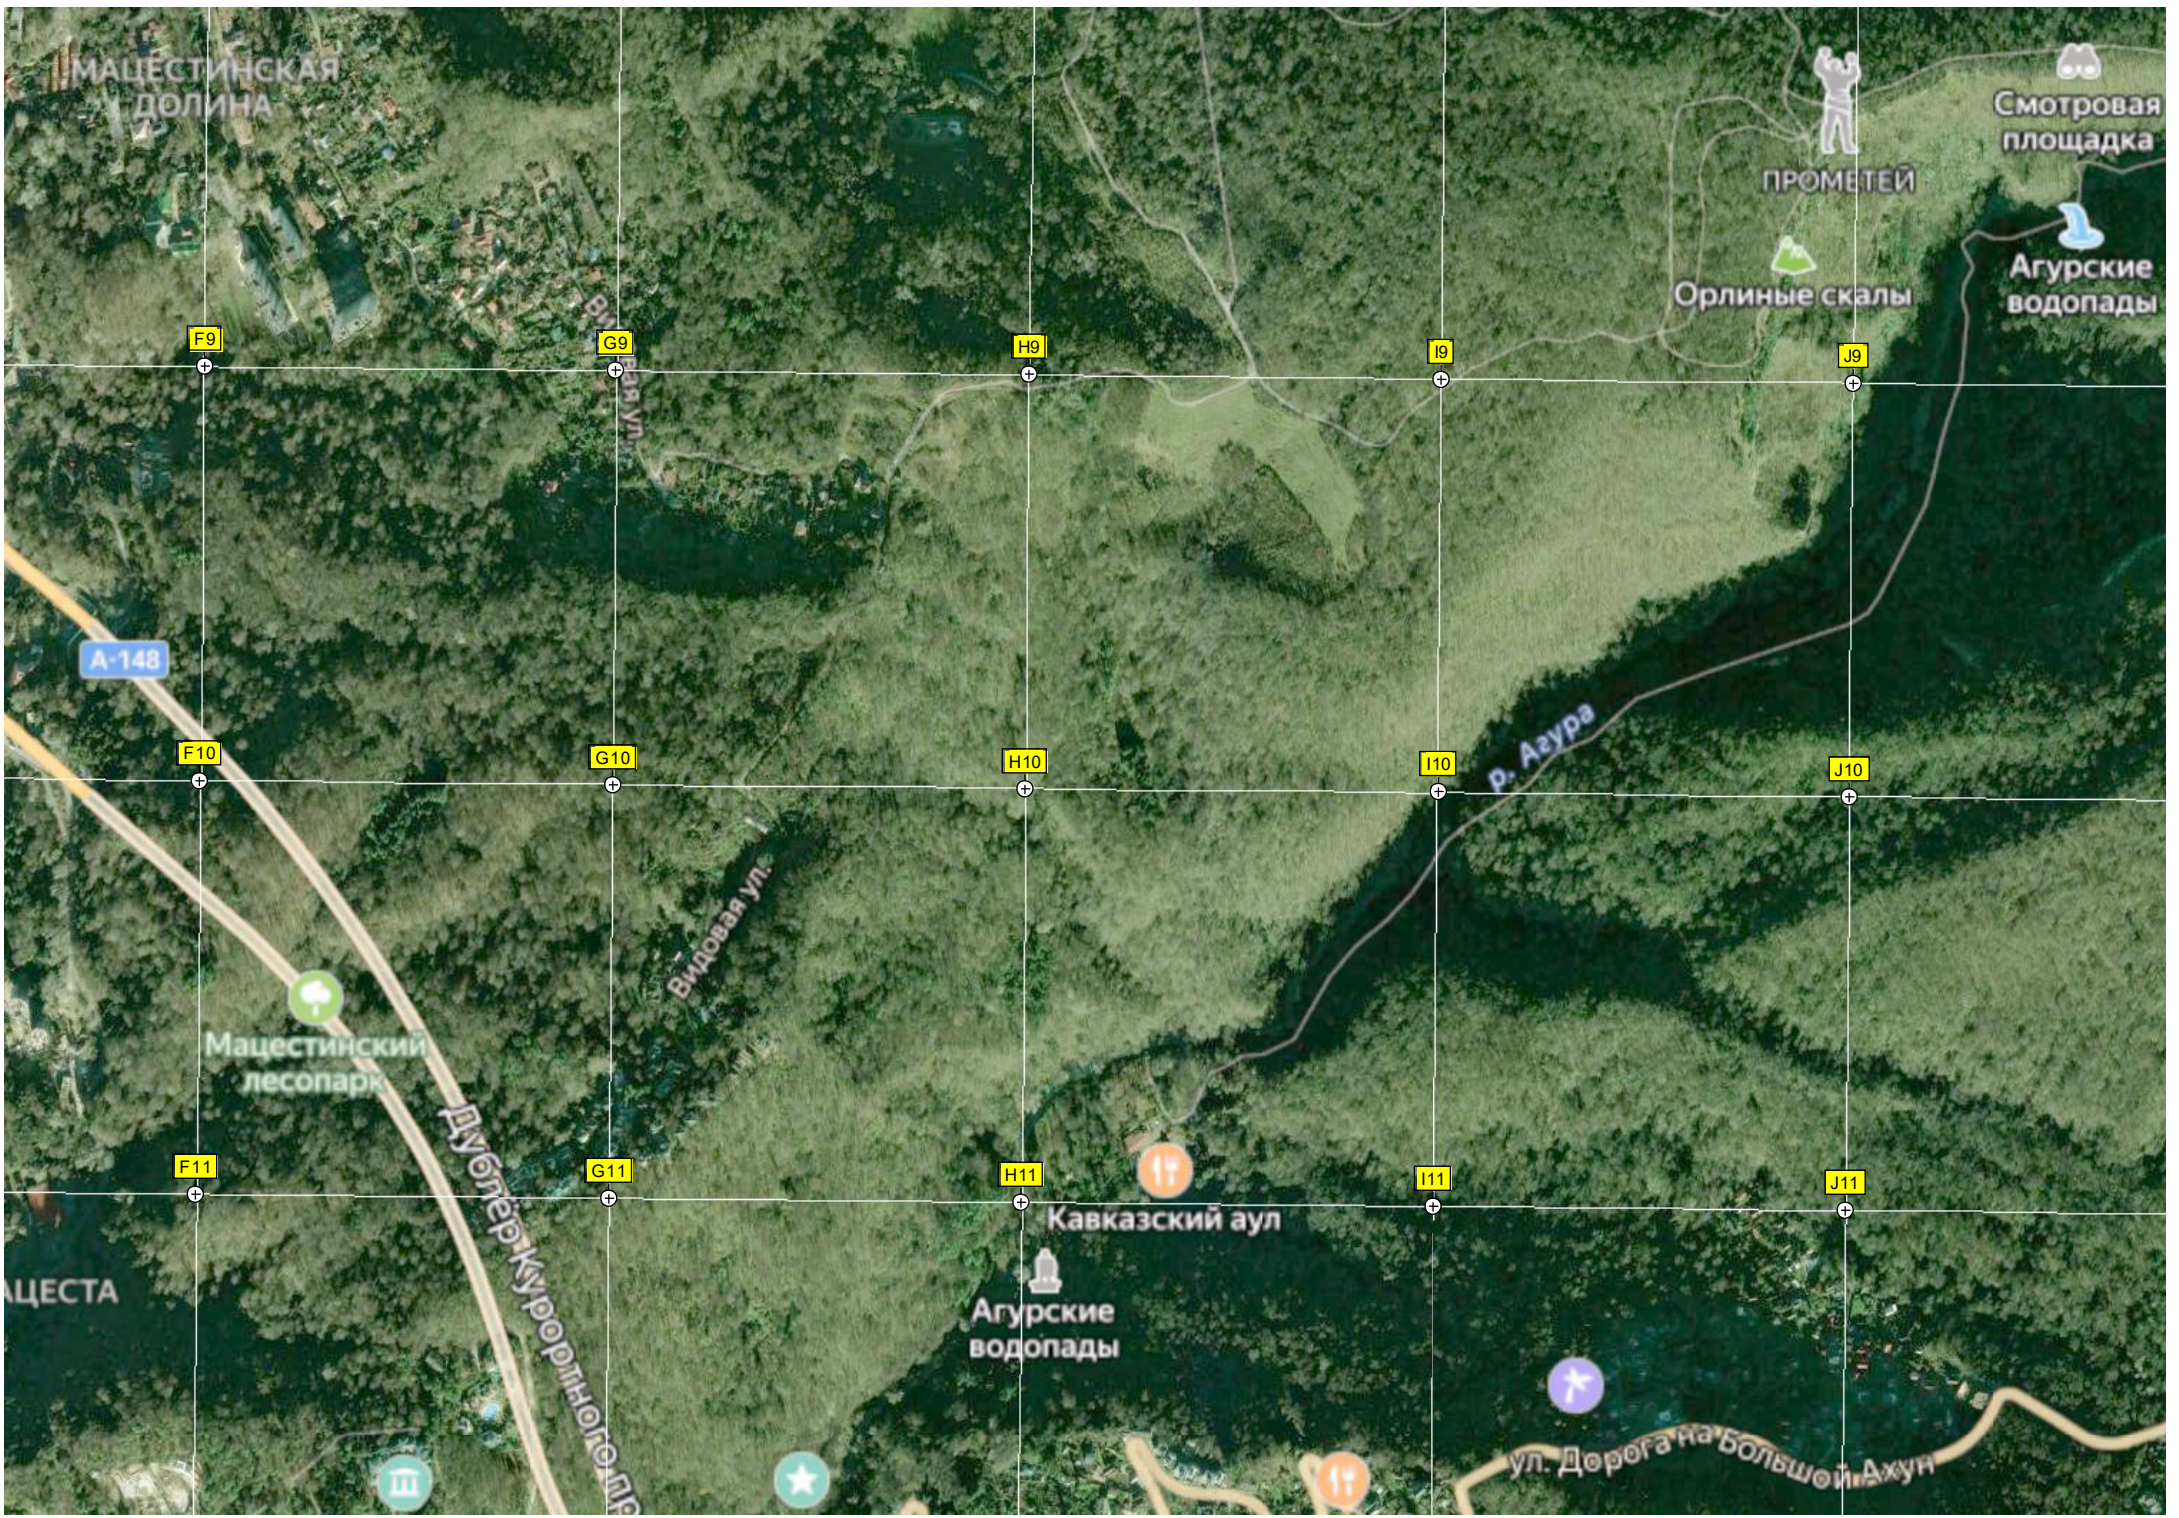

Магнит

Лесная ул.

Краевско-Греческая ул.

ул. д

ул. д

МАЦЕСТИНСКАЯ
ДОЛИНА

F9

G9

Дублер Курортного пр.

Кавказский аул

Агурские
водопады

Р. Агура

ПРОМЕТЕЙ
Орлиные скалы

Смотровая
площадка

Агурские
водопады

ул. Дорога на Большой Ахун