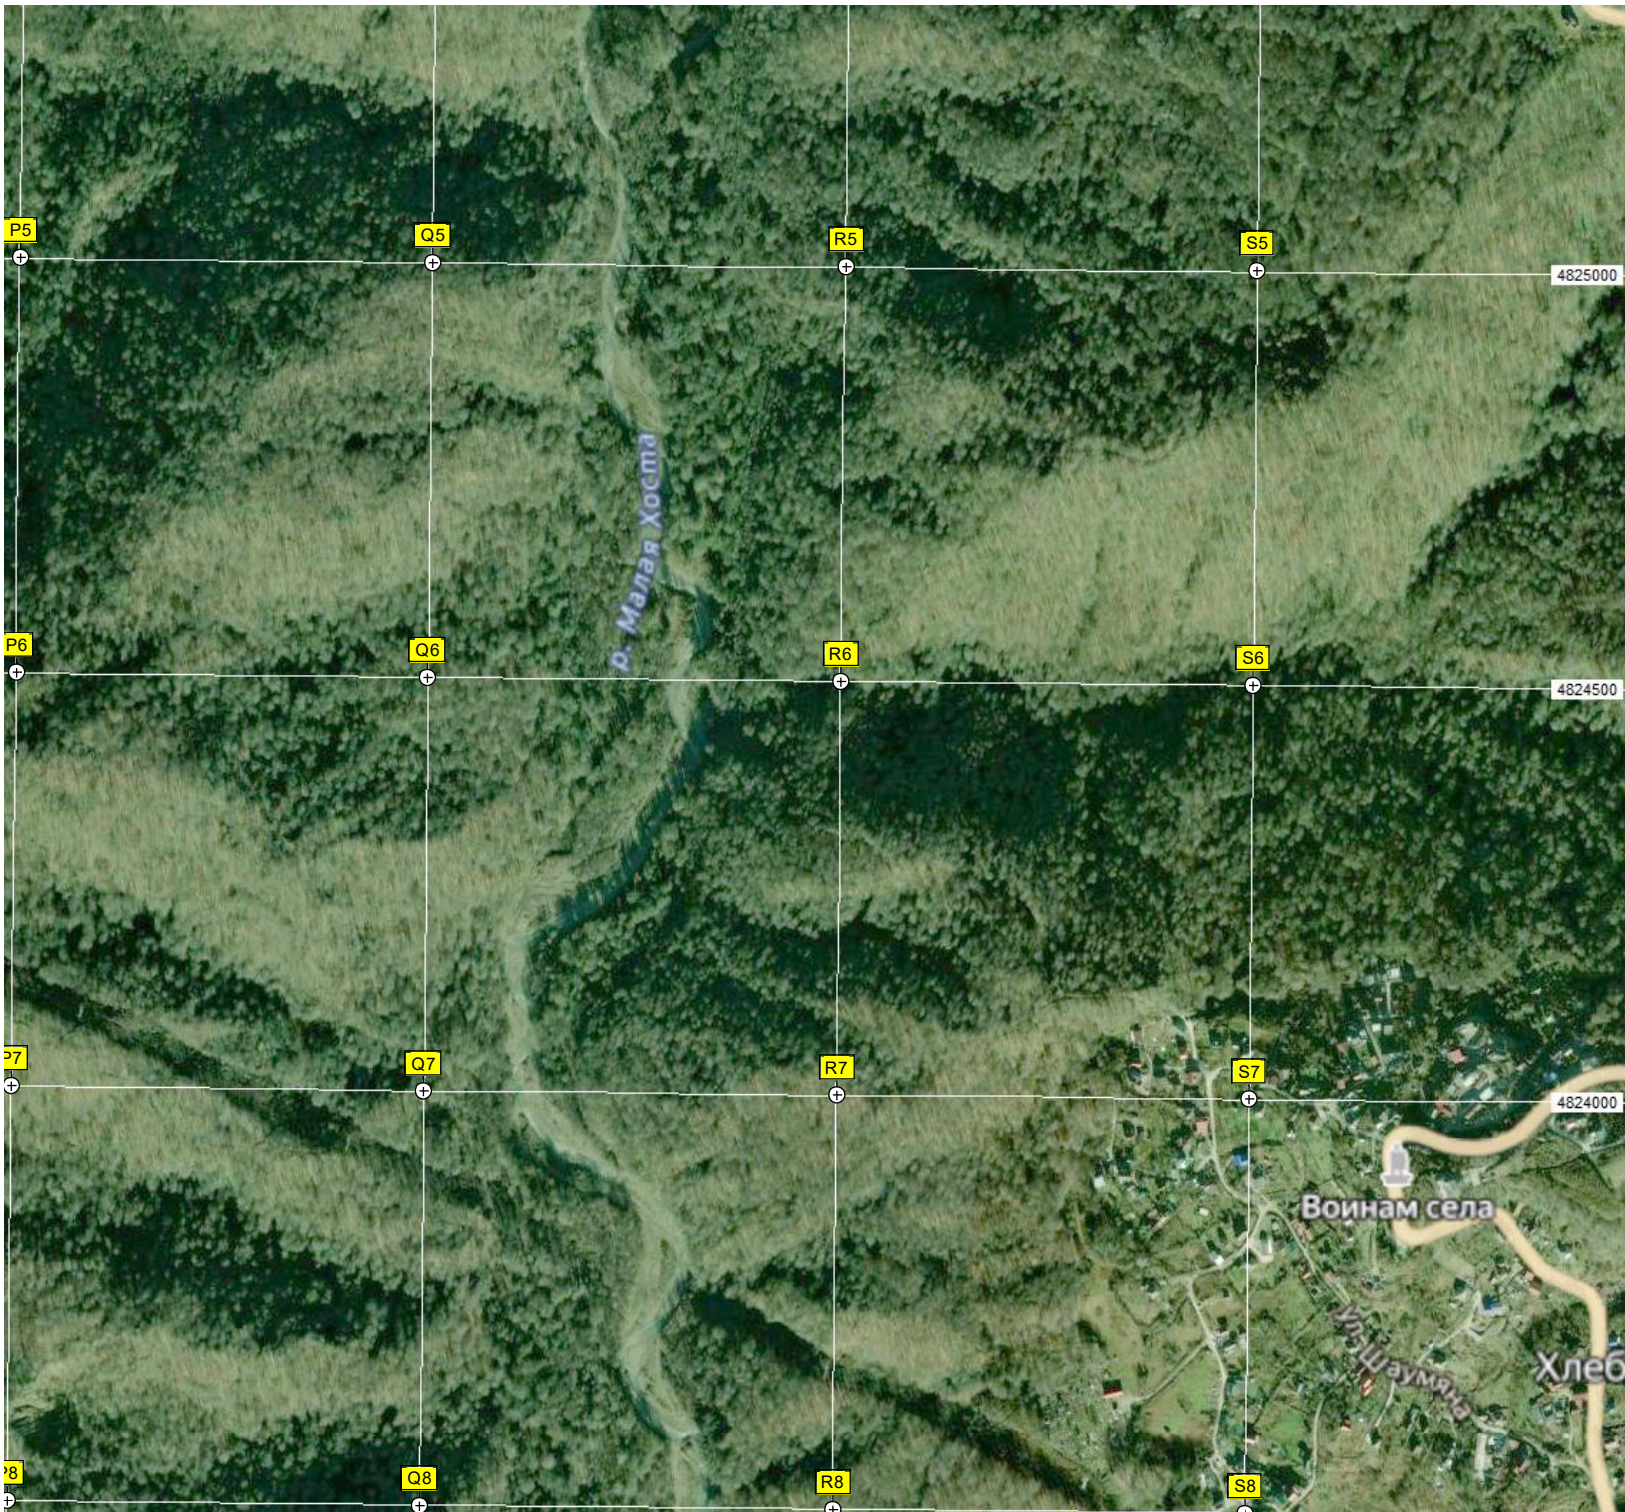

Магнит

Лесная ул.

Краевско-Греческая ул.

ул. д

ул. д

МАЦЕСТИНСКАЯ
ДОЛИНА

F9

G9

J10

Видовая ул.

Мацестинский
лесопарк

F11

G11

H11

I11

J11

Дублер Курортного пр.

Кавказский аул

Агурские
водопады

Р. Агура

ПРОМЕТЕЙ
Орлиные скалы

Смотровая
площадка

Агурские
водопады

ул. Дорога на Большой Ахун

р. Агурчик

K9

L9

M9

N9

O9

P9

Пещера Ахунская