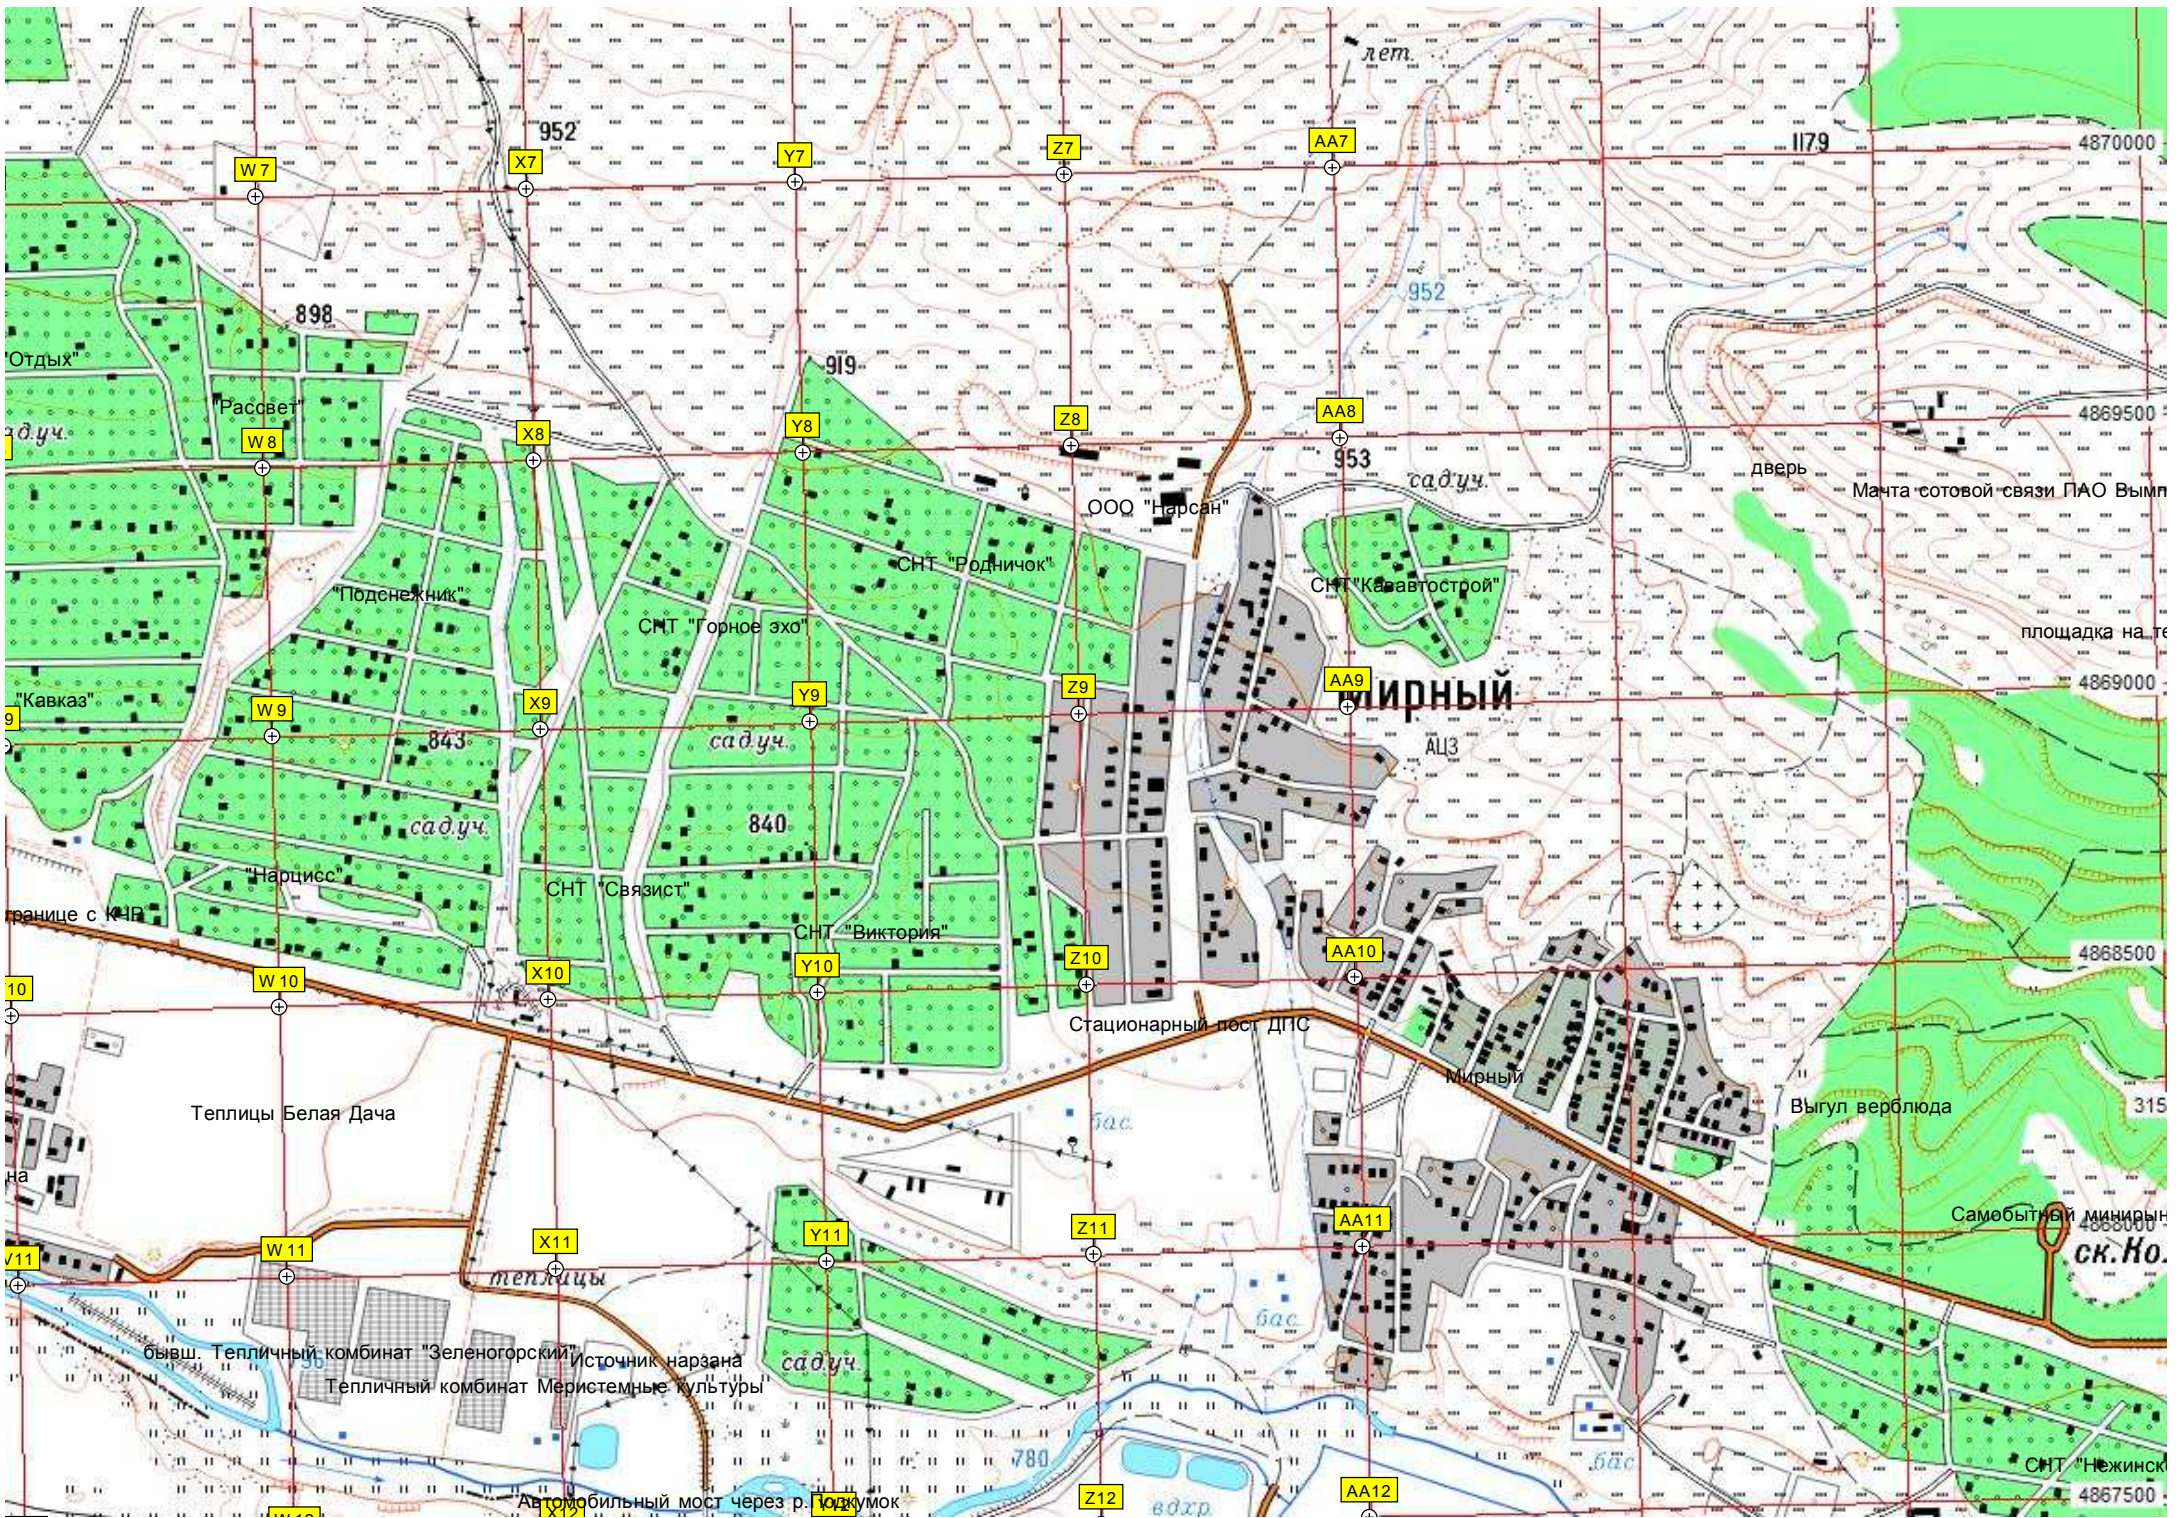

II17

Отдых

дуч

"Кавказ"

границе с КЧР

на

бывш. Тепличный комбинат "Зеленогорский"

Автомобильный мост через р. Поджумок