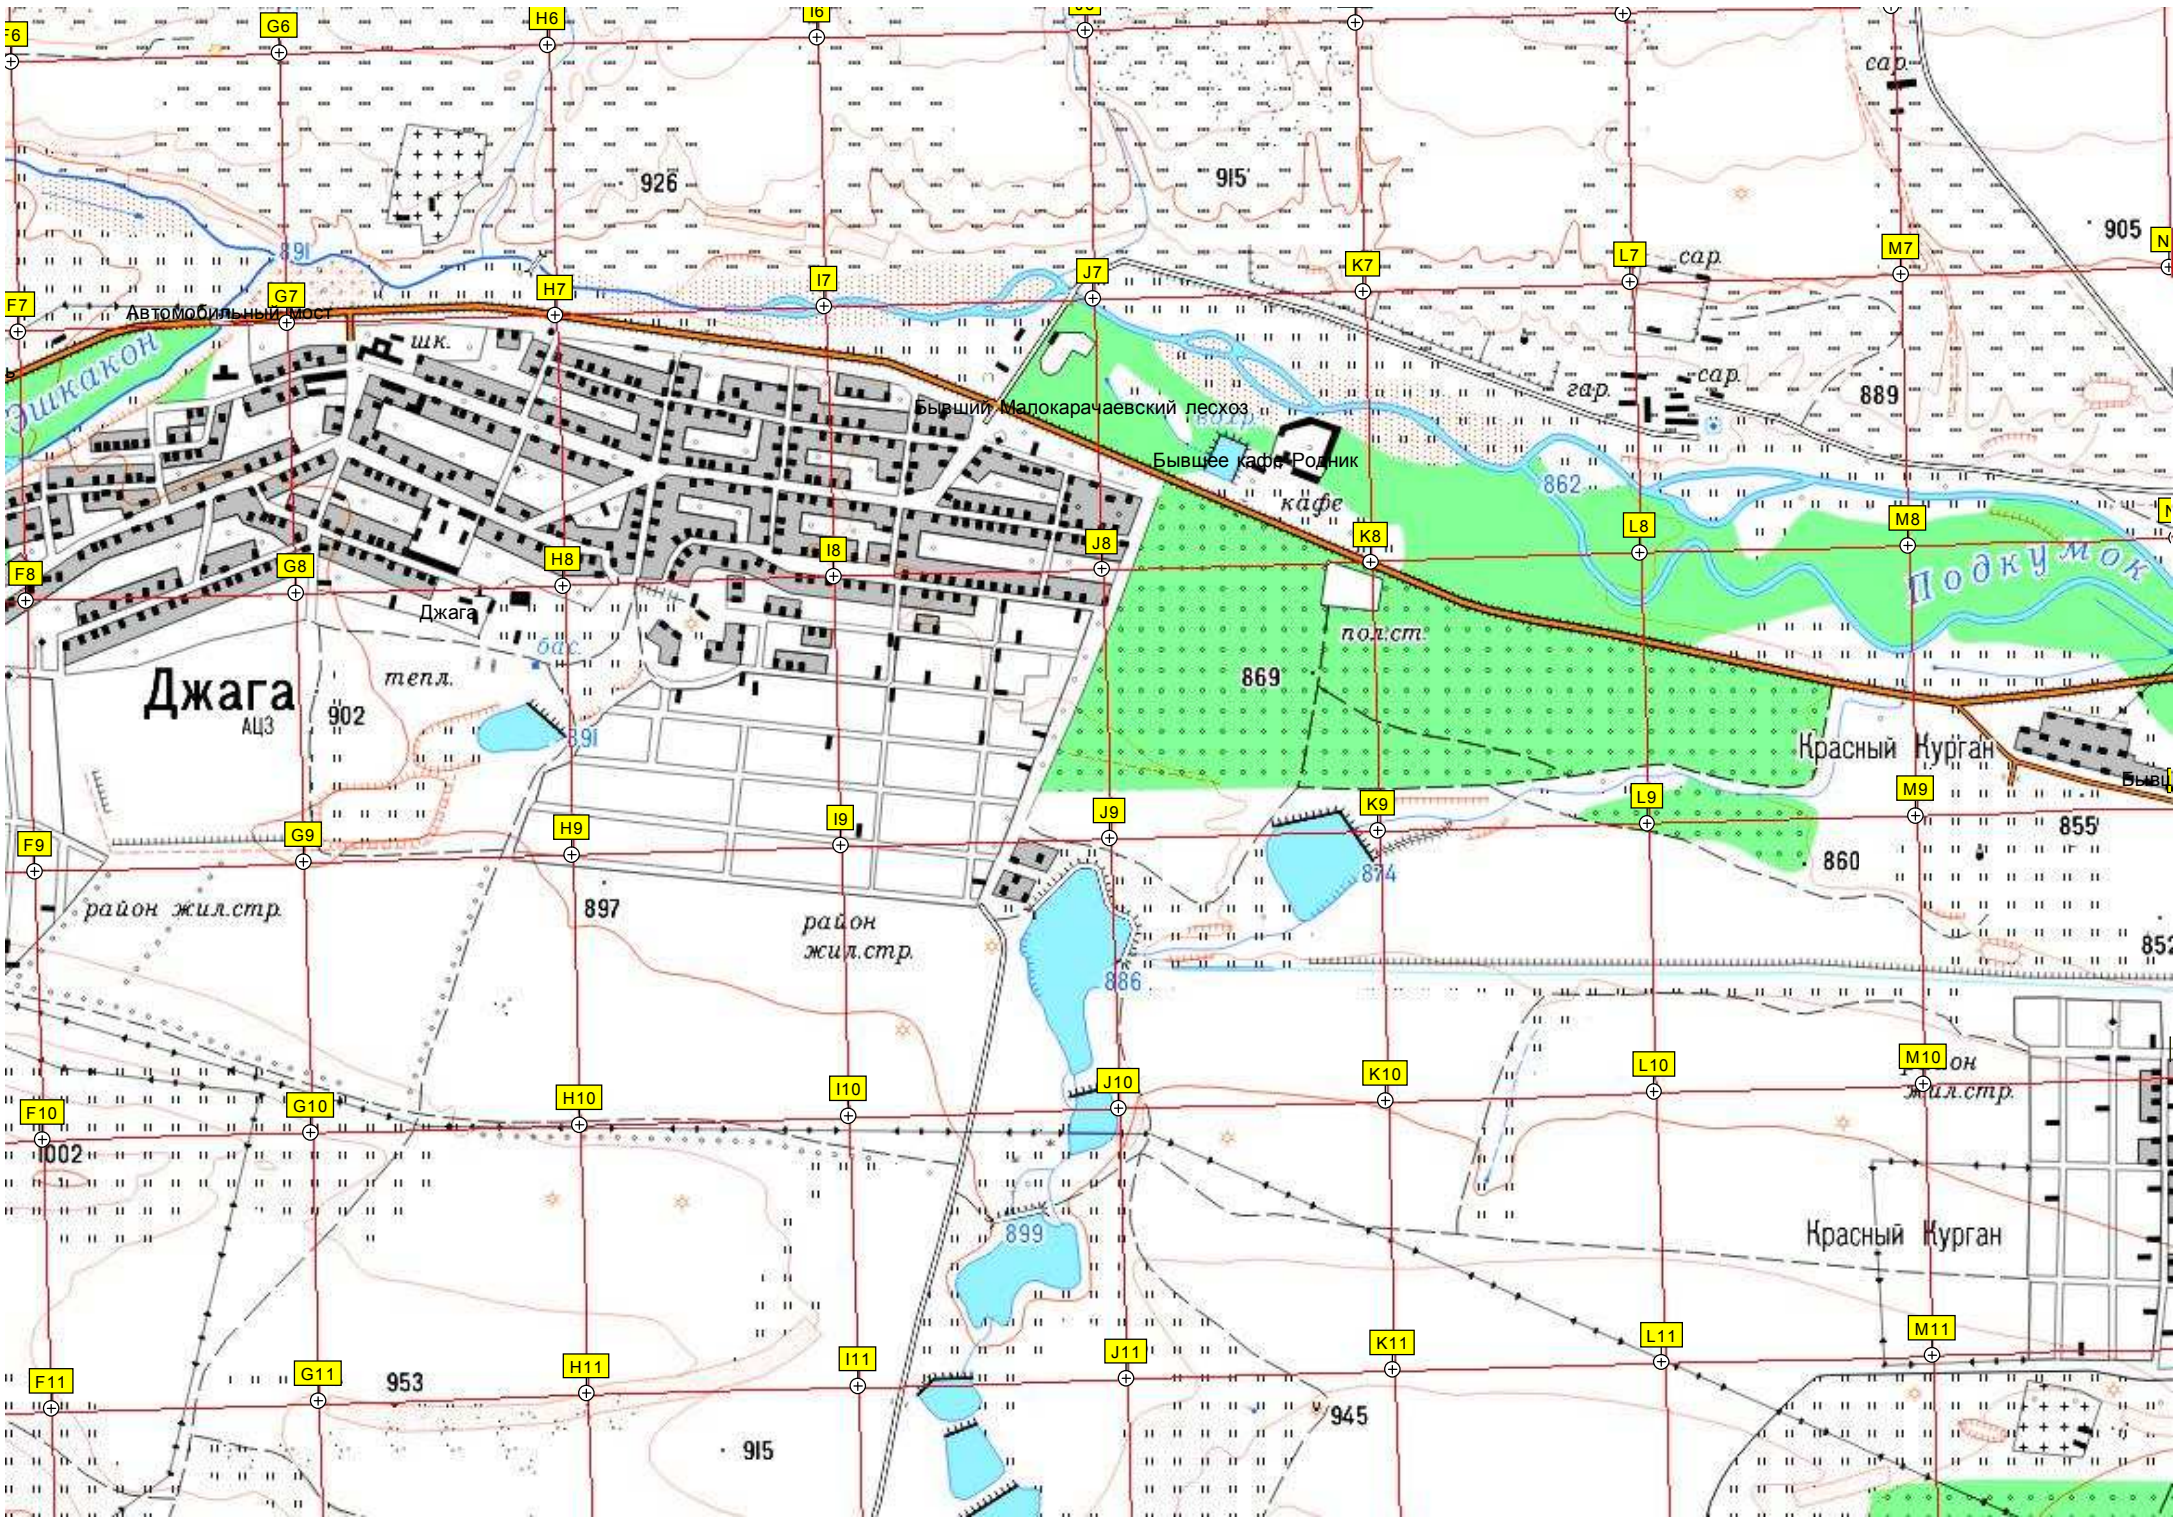

II17

Отдых

дуч

"Кавказ"

границе с КЧР

на

бывш. Тепличный комбинат "Зеленогорский"

Автомобильный мост через р. Поджумок