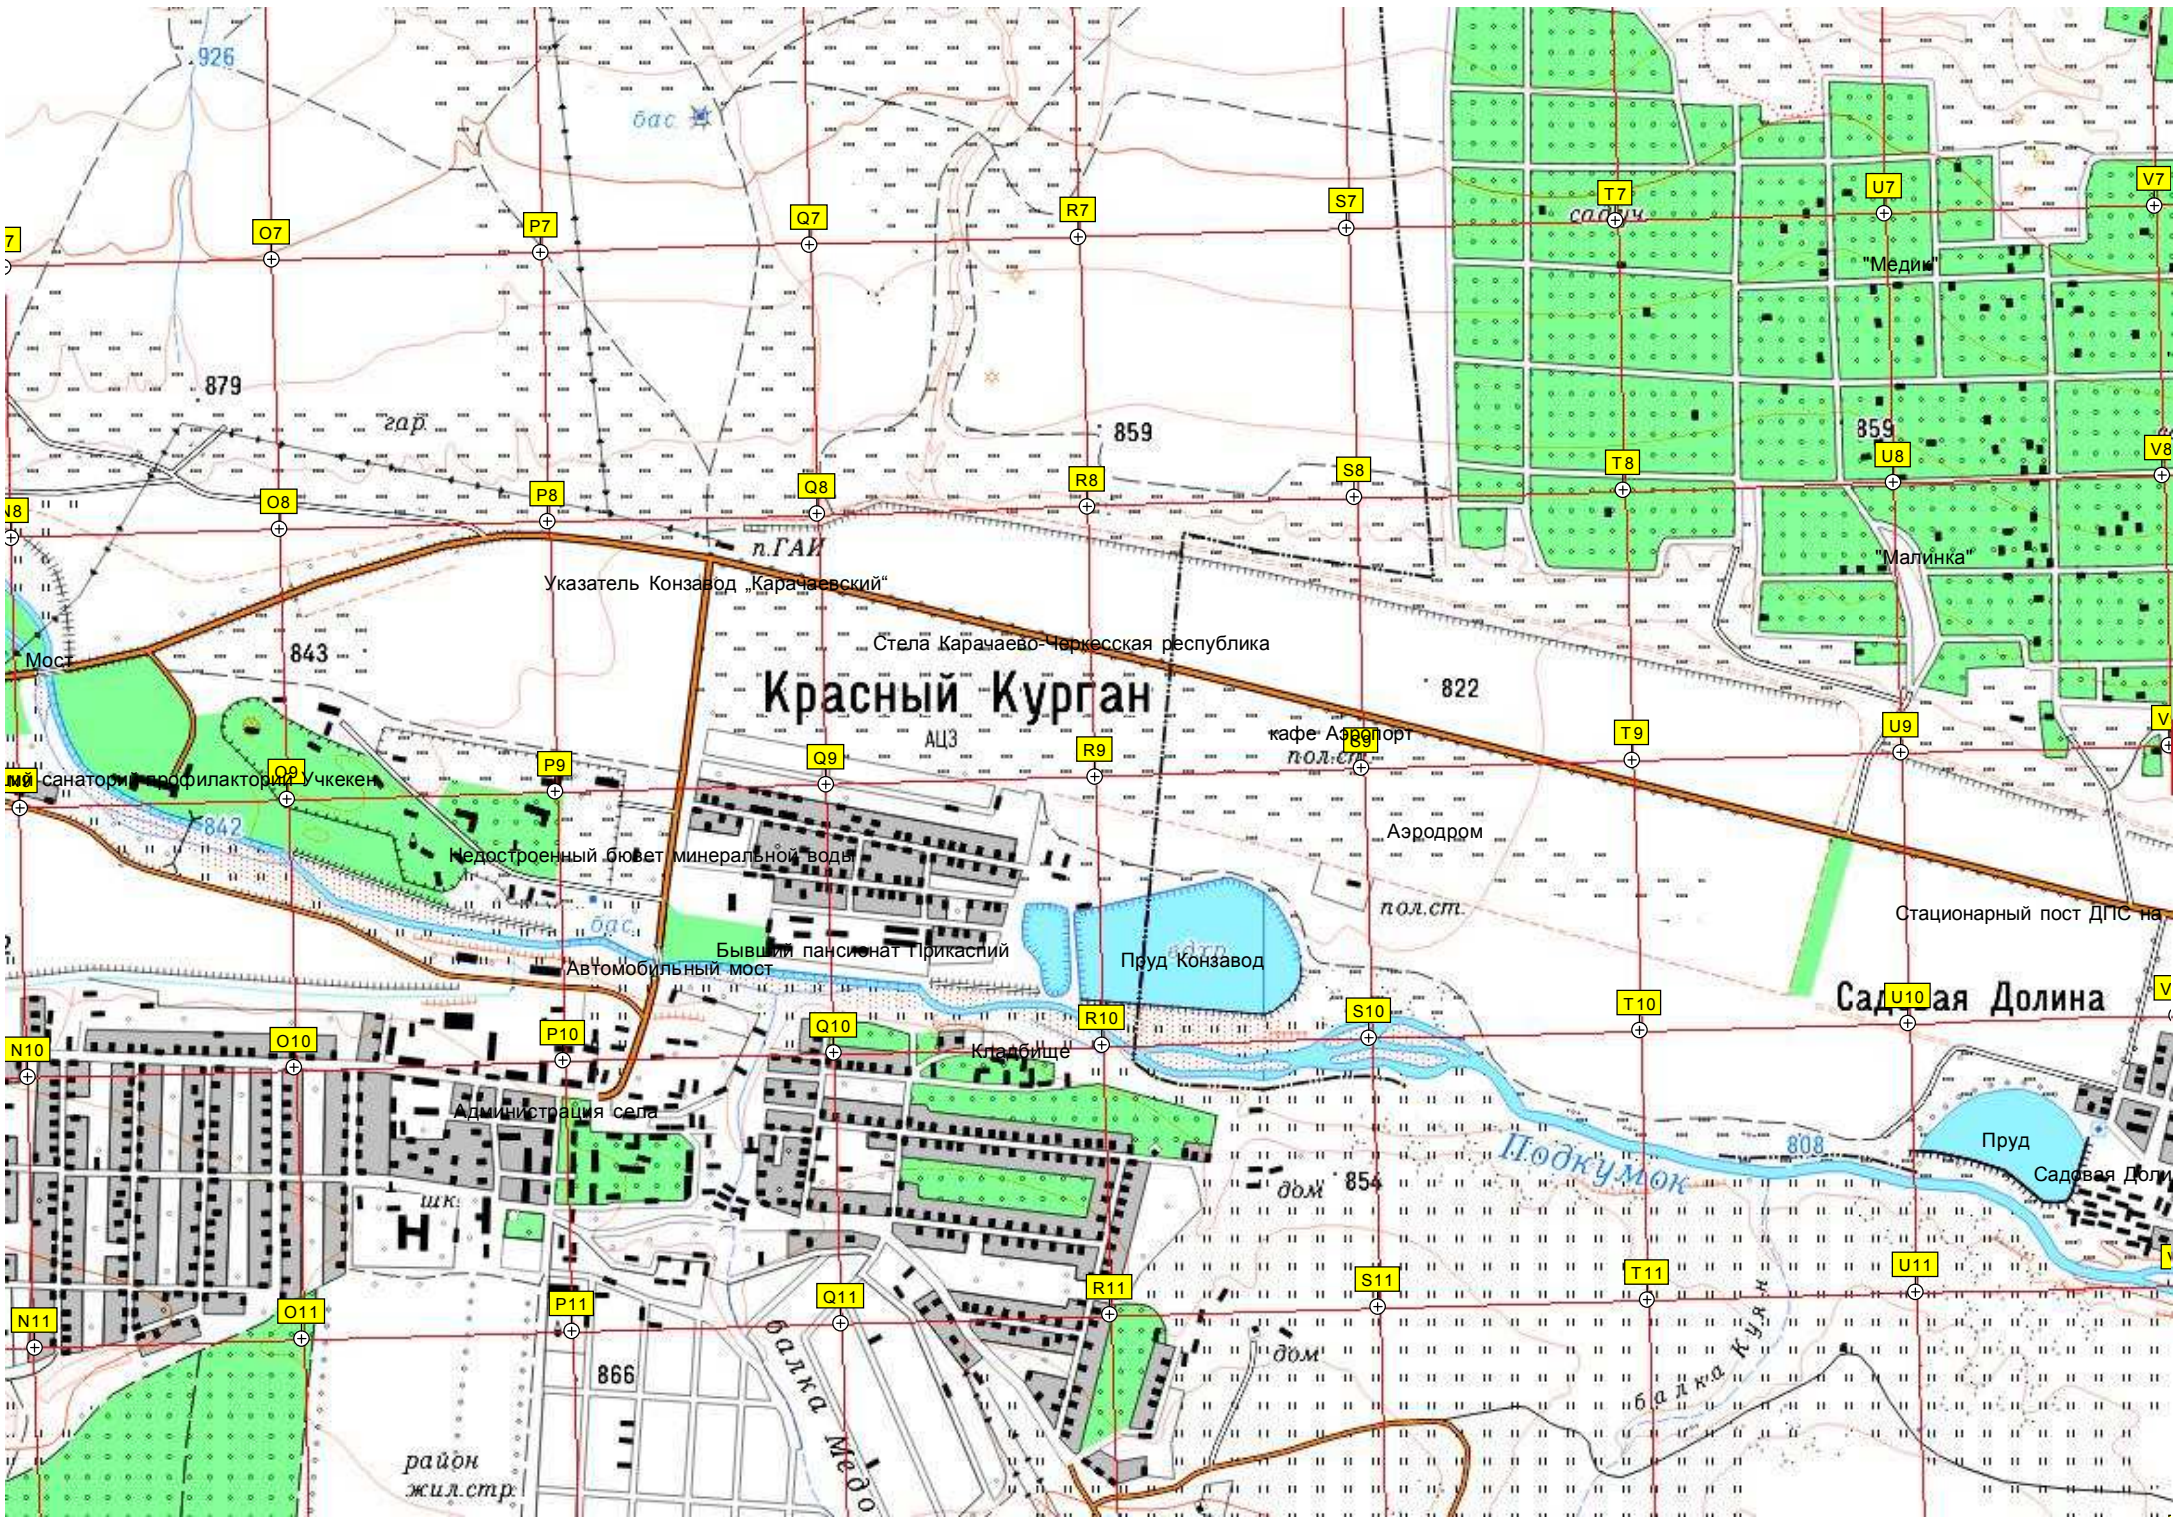

II17

Отдых

дуч

"Кавказ"

границе с КЧР

на

бывш. Тепличный комбинат "Зеленогорский"

Автомобильный мост через р. Поджумок