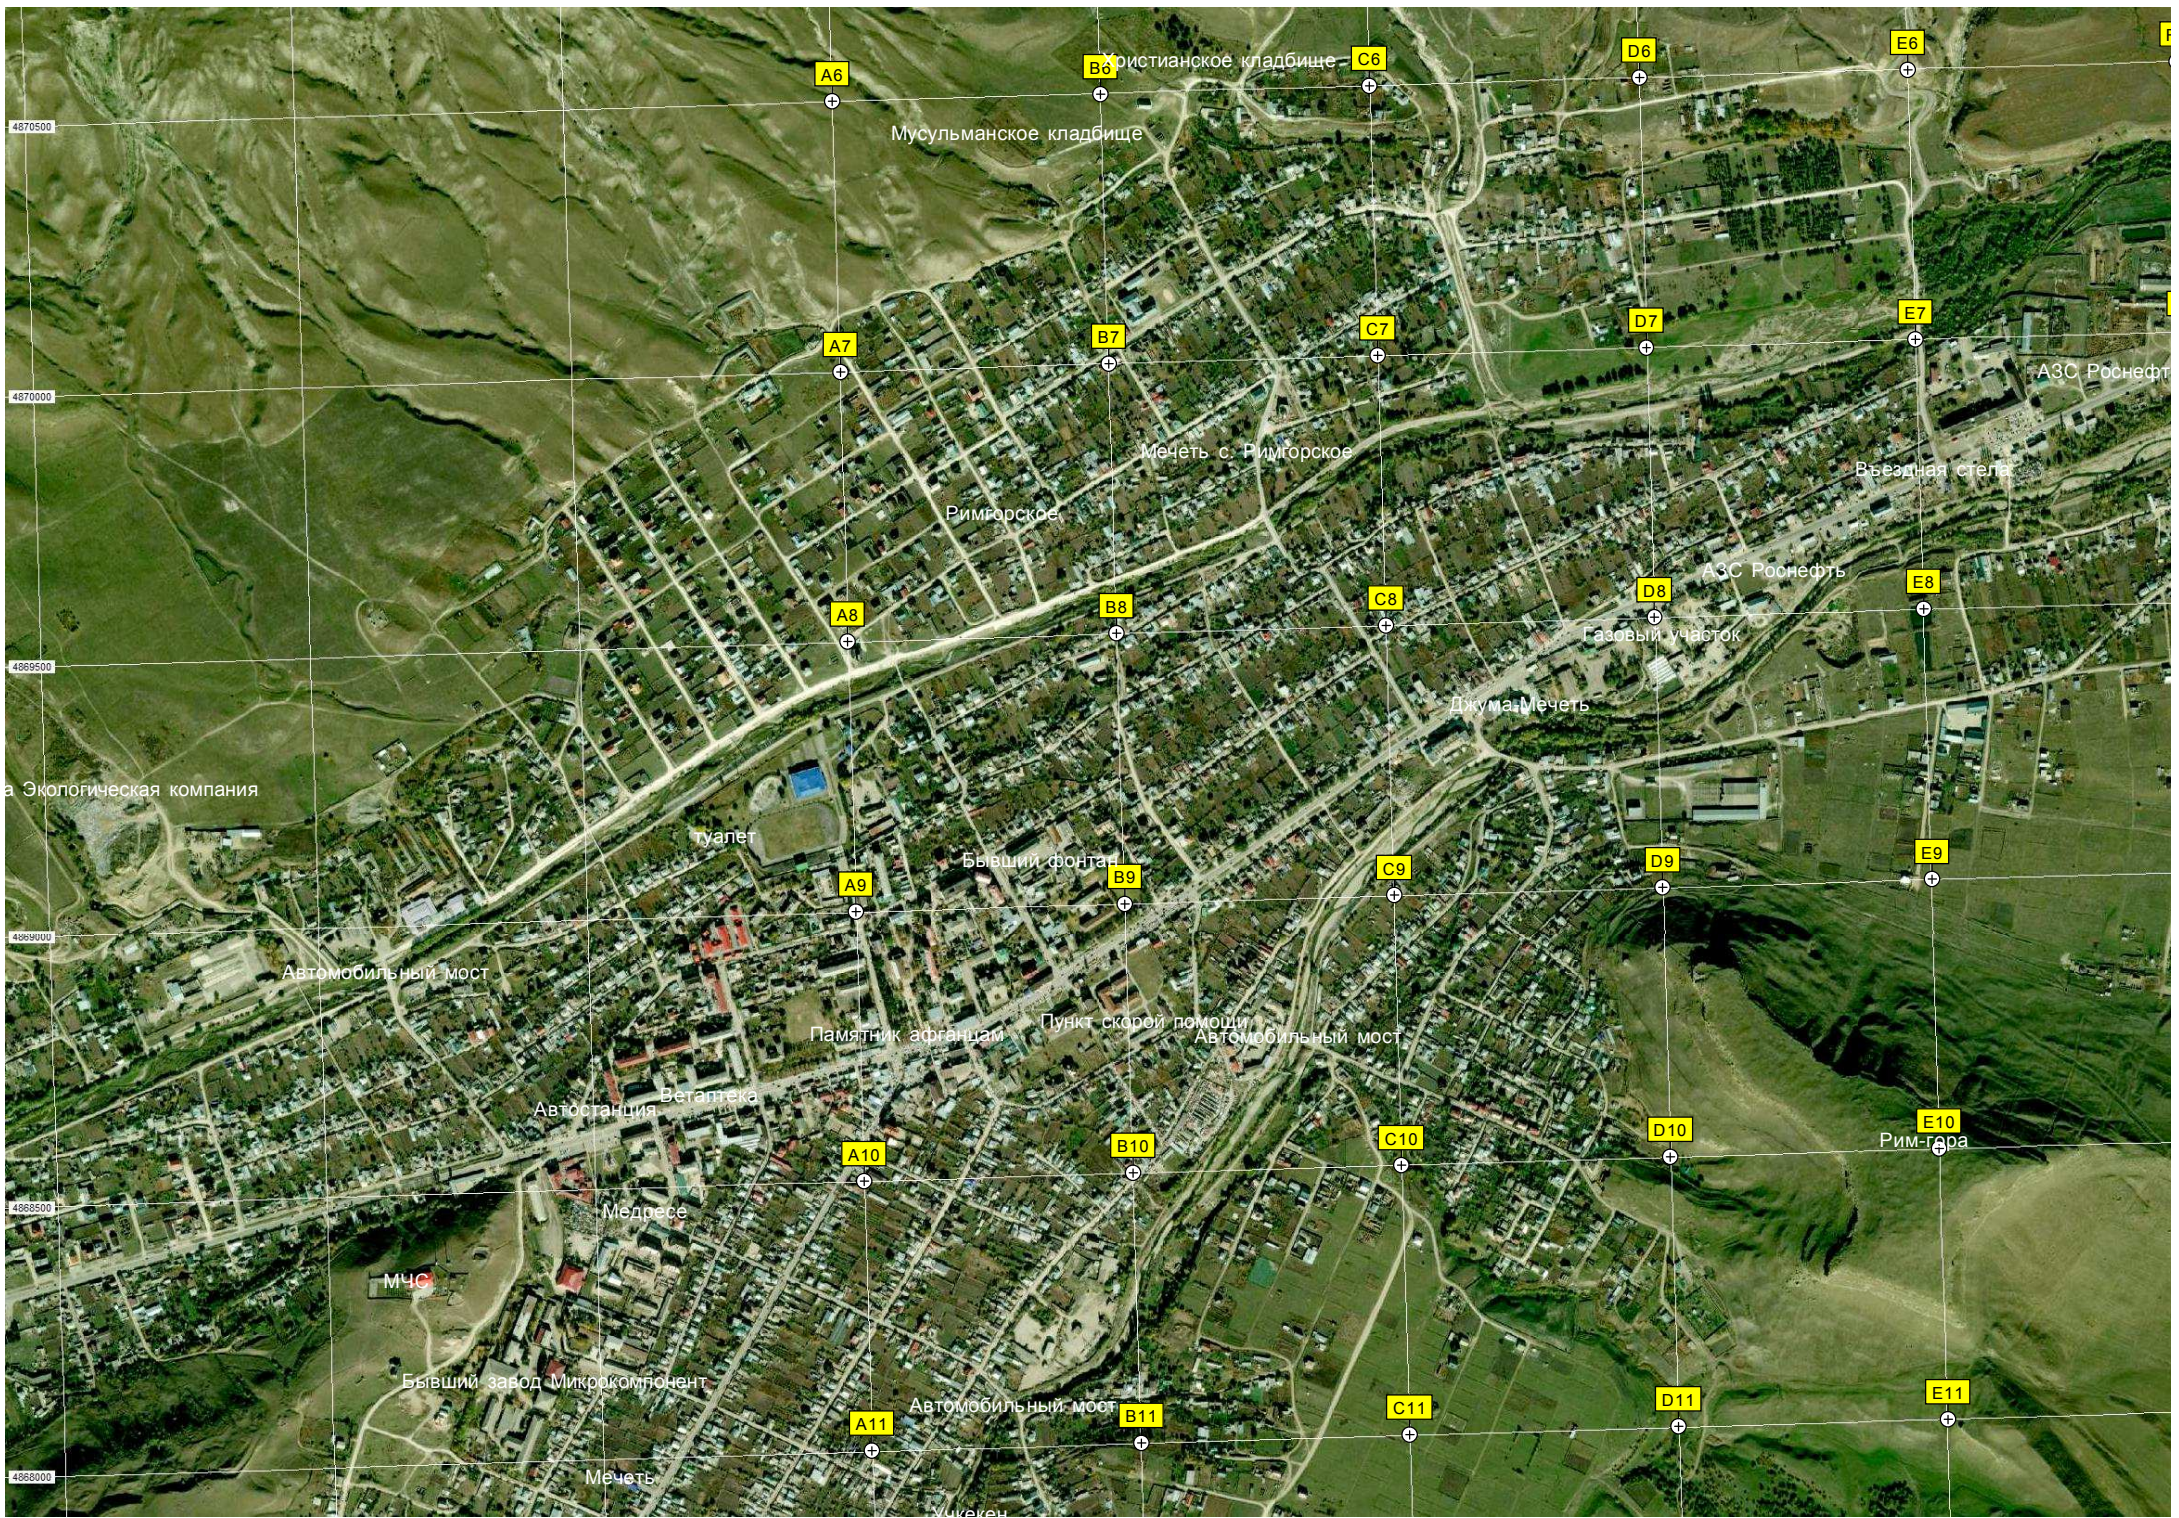

G1 H1 I1 J1 K1 L1 M1 N1

G2 H2 I2 J2 K2 L2 M2 N2

G3 H3 I3 J3 K3 L3 M3 N3

G4 H4 I4 J4 K4 L4 M4 N4

G5 H5 I5 J5 K5 L5 M5 N5

G6 H6 I6 J6 K6 L6 M6 N6

Автомобильный мост

Бывший Малокарачаевский лесхоз

Бывшее кафе Родник

Джага

Бывш

"Отдых"

"Рассвет"

"Подснежник"

"Кавказ"

"Нарцисс"

границе с КЧР

Теплицы Белая Дача

на

бывш. Тепличный комбинат "Зеленогорский" Источник нарзана
Тепличный комбинат "Медистемные культуры"

Автомобильный мост через р. Чаджумок

ООО "Нарзан"

СНТ "Родничок"

СНТ "Горное эхо"

СНТ "Связист"

СНТ "Виктория"

Стационарный мост ДПС

Мирный

Выгул верблюда

Самобытный минарец

Мачта сотовой связи ПАО Вымпел

площадка на т...