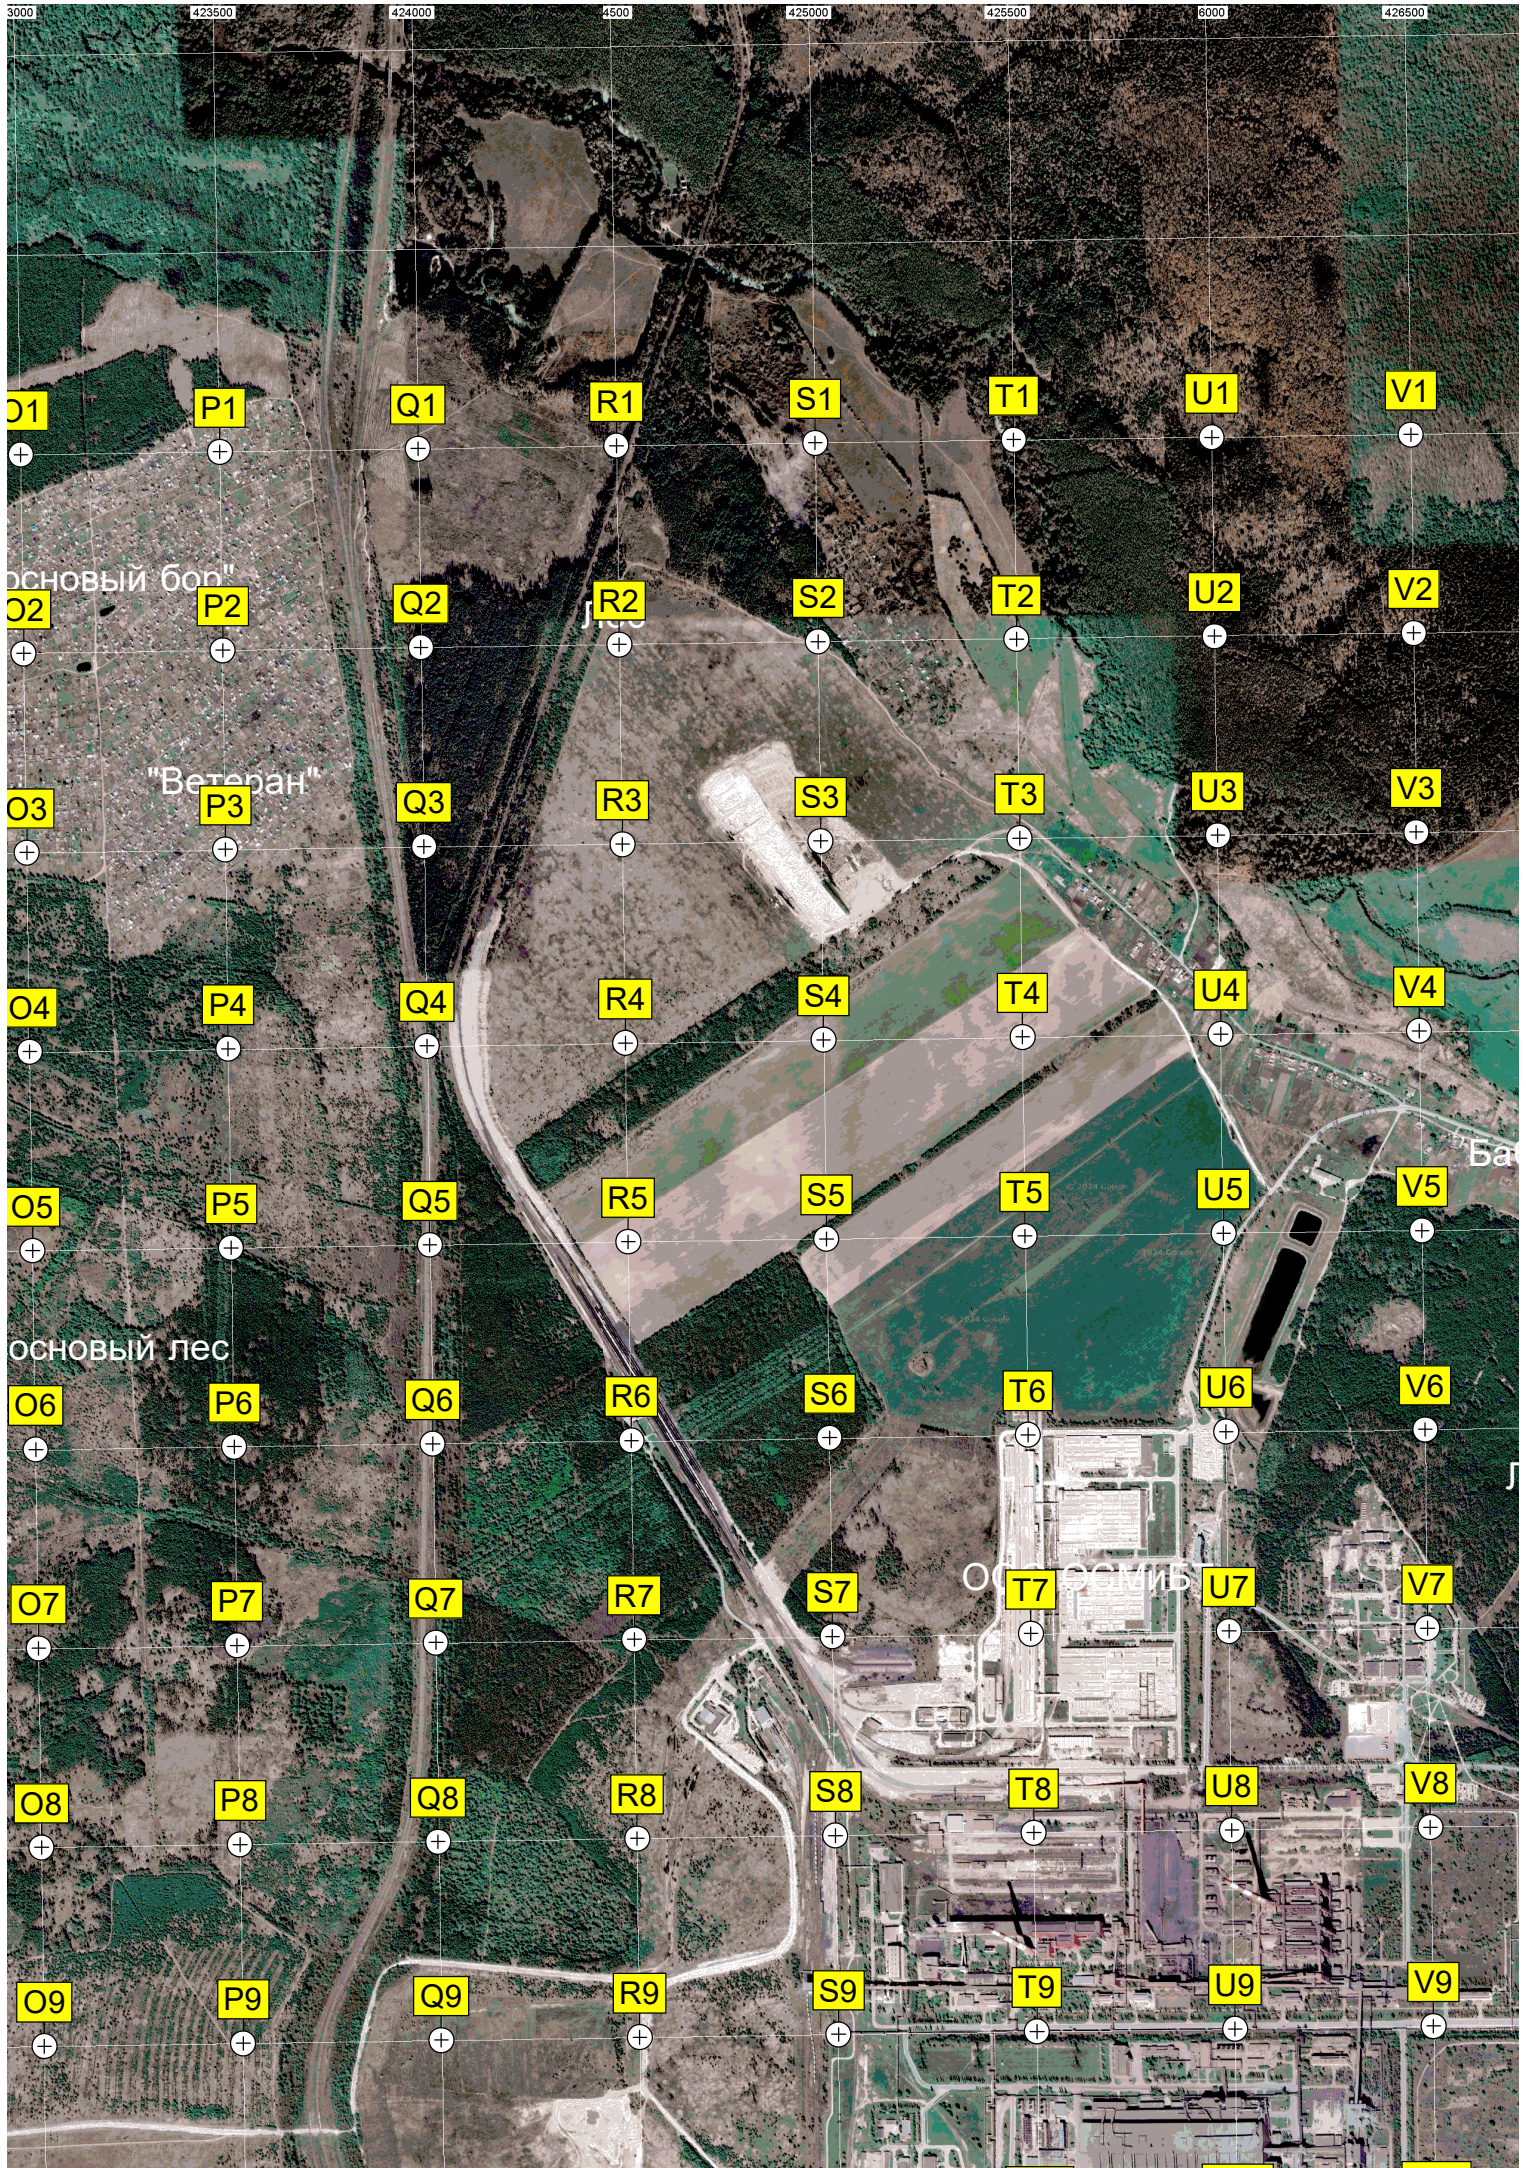

N9

НОВИКОВО

Ивановка

ур. Казачковскія Лоза

Электрическая подстанция

Волокочовка

O21

P21