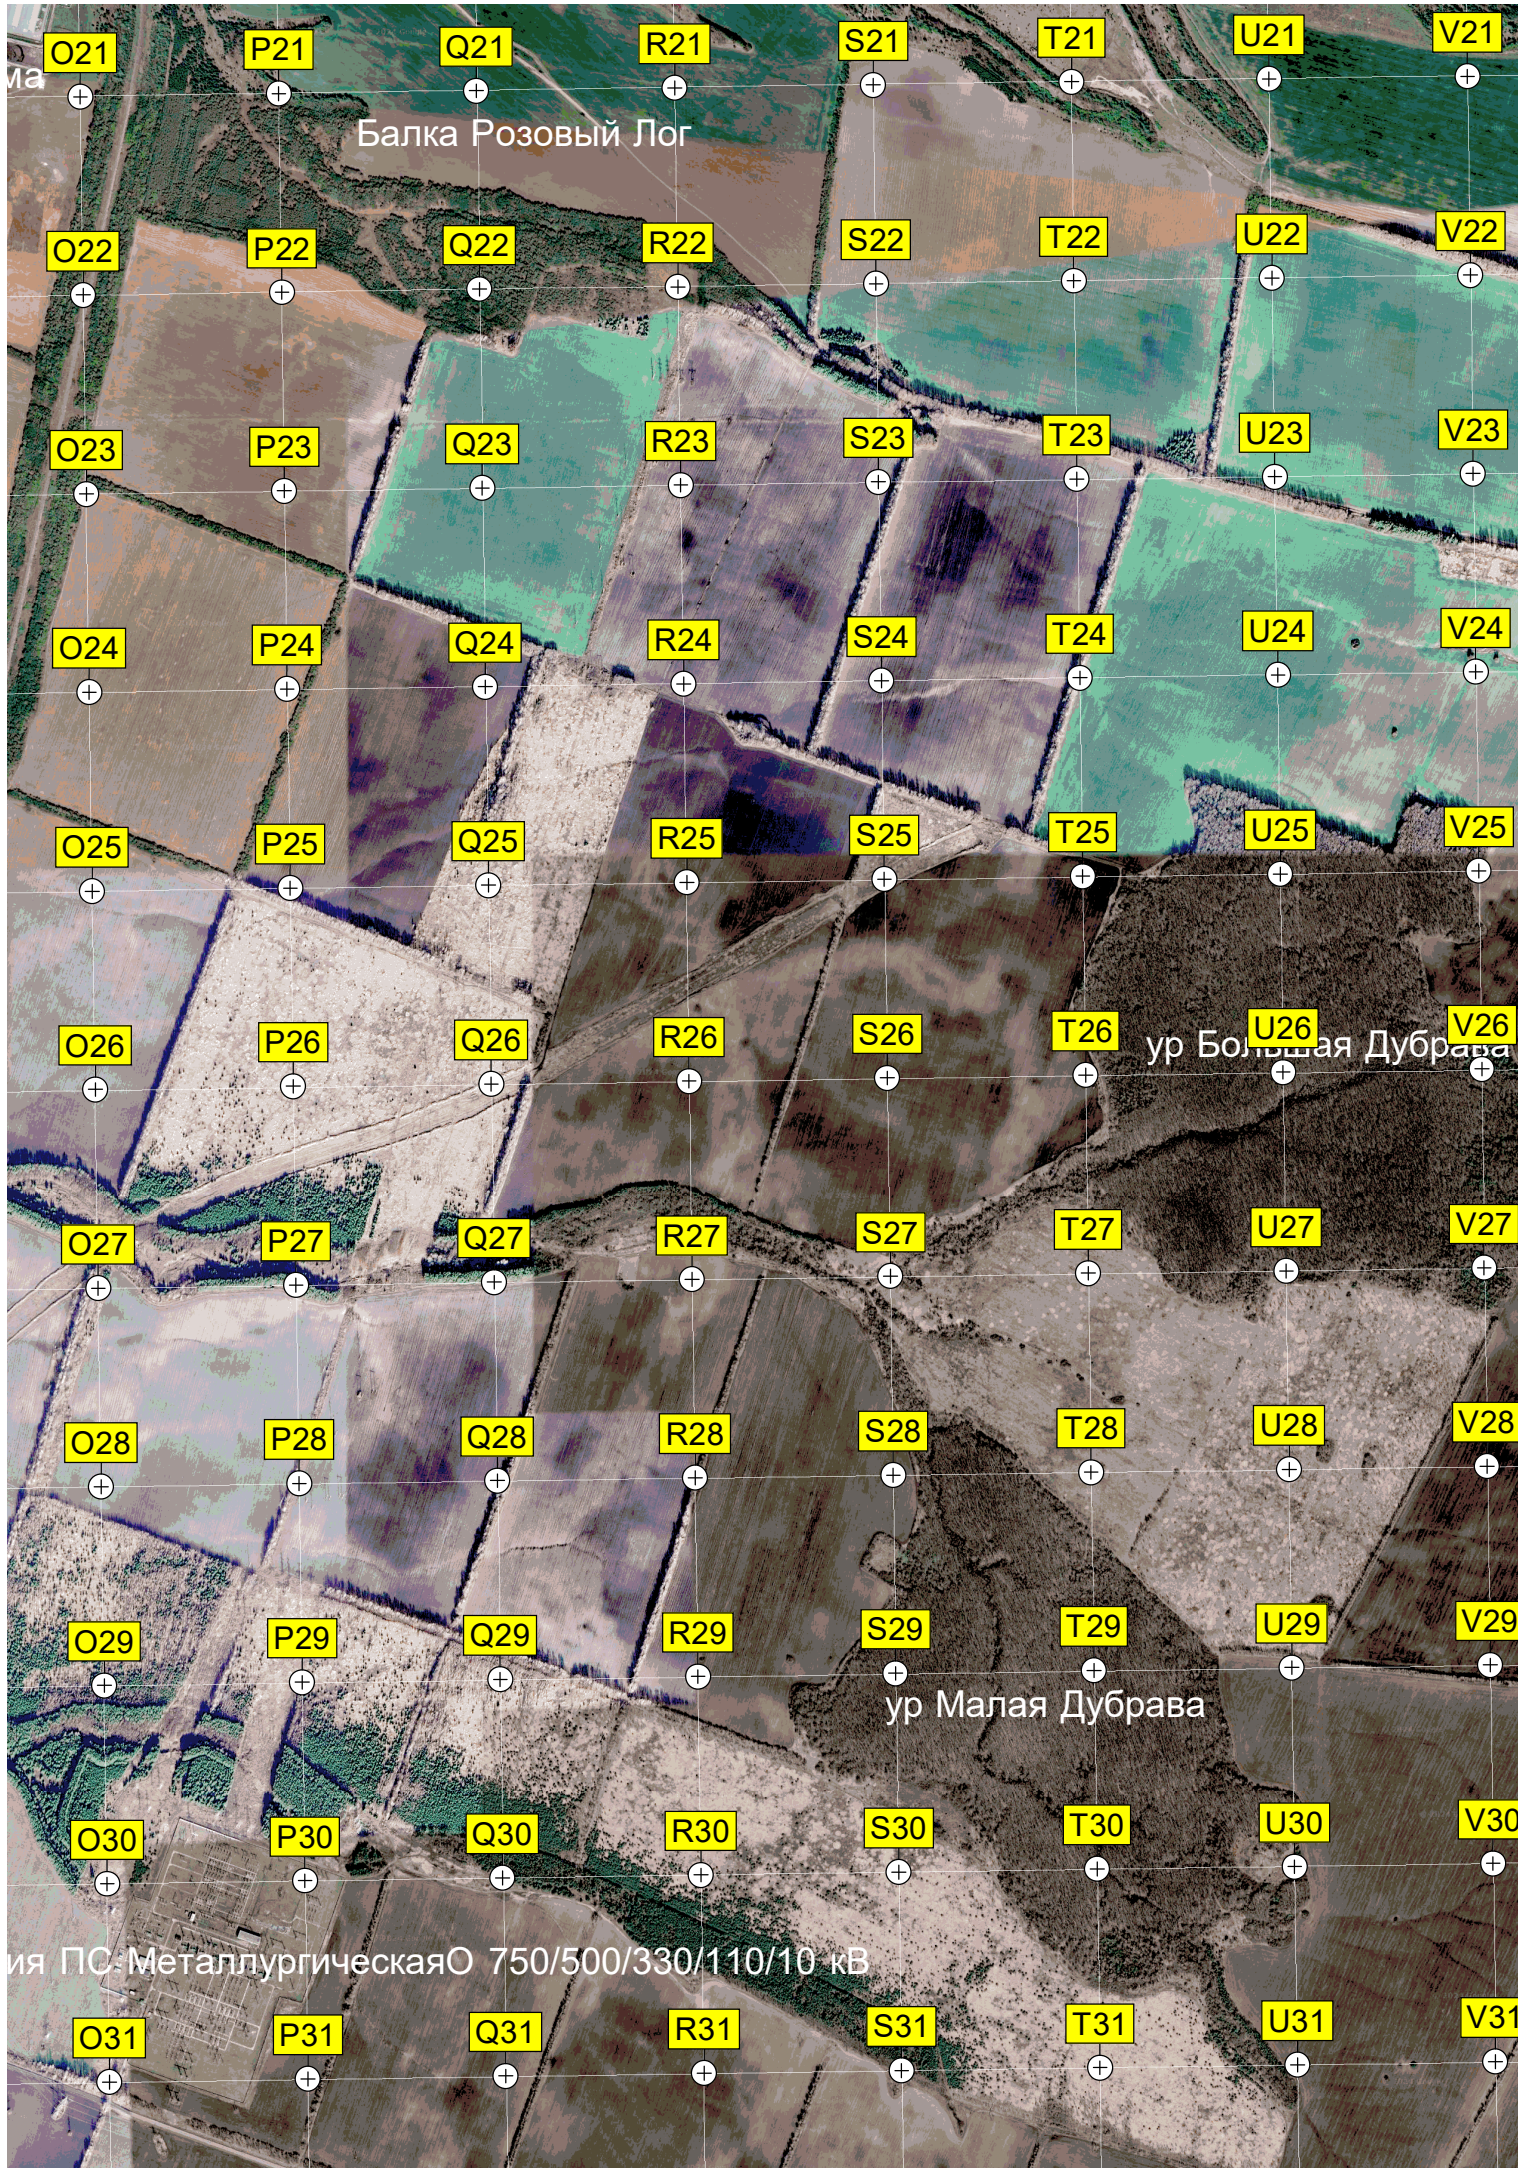

N9

НОВИКОВО

Ивановка

ур. Казачковскія Лоза

Электрическая подстанция

Волокочовка

O21

P21