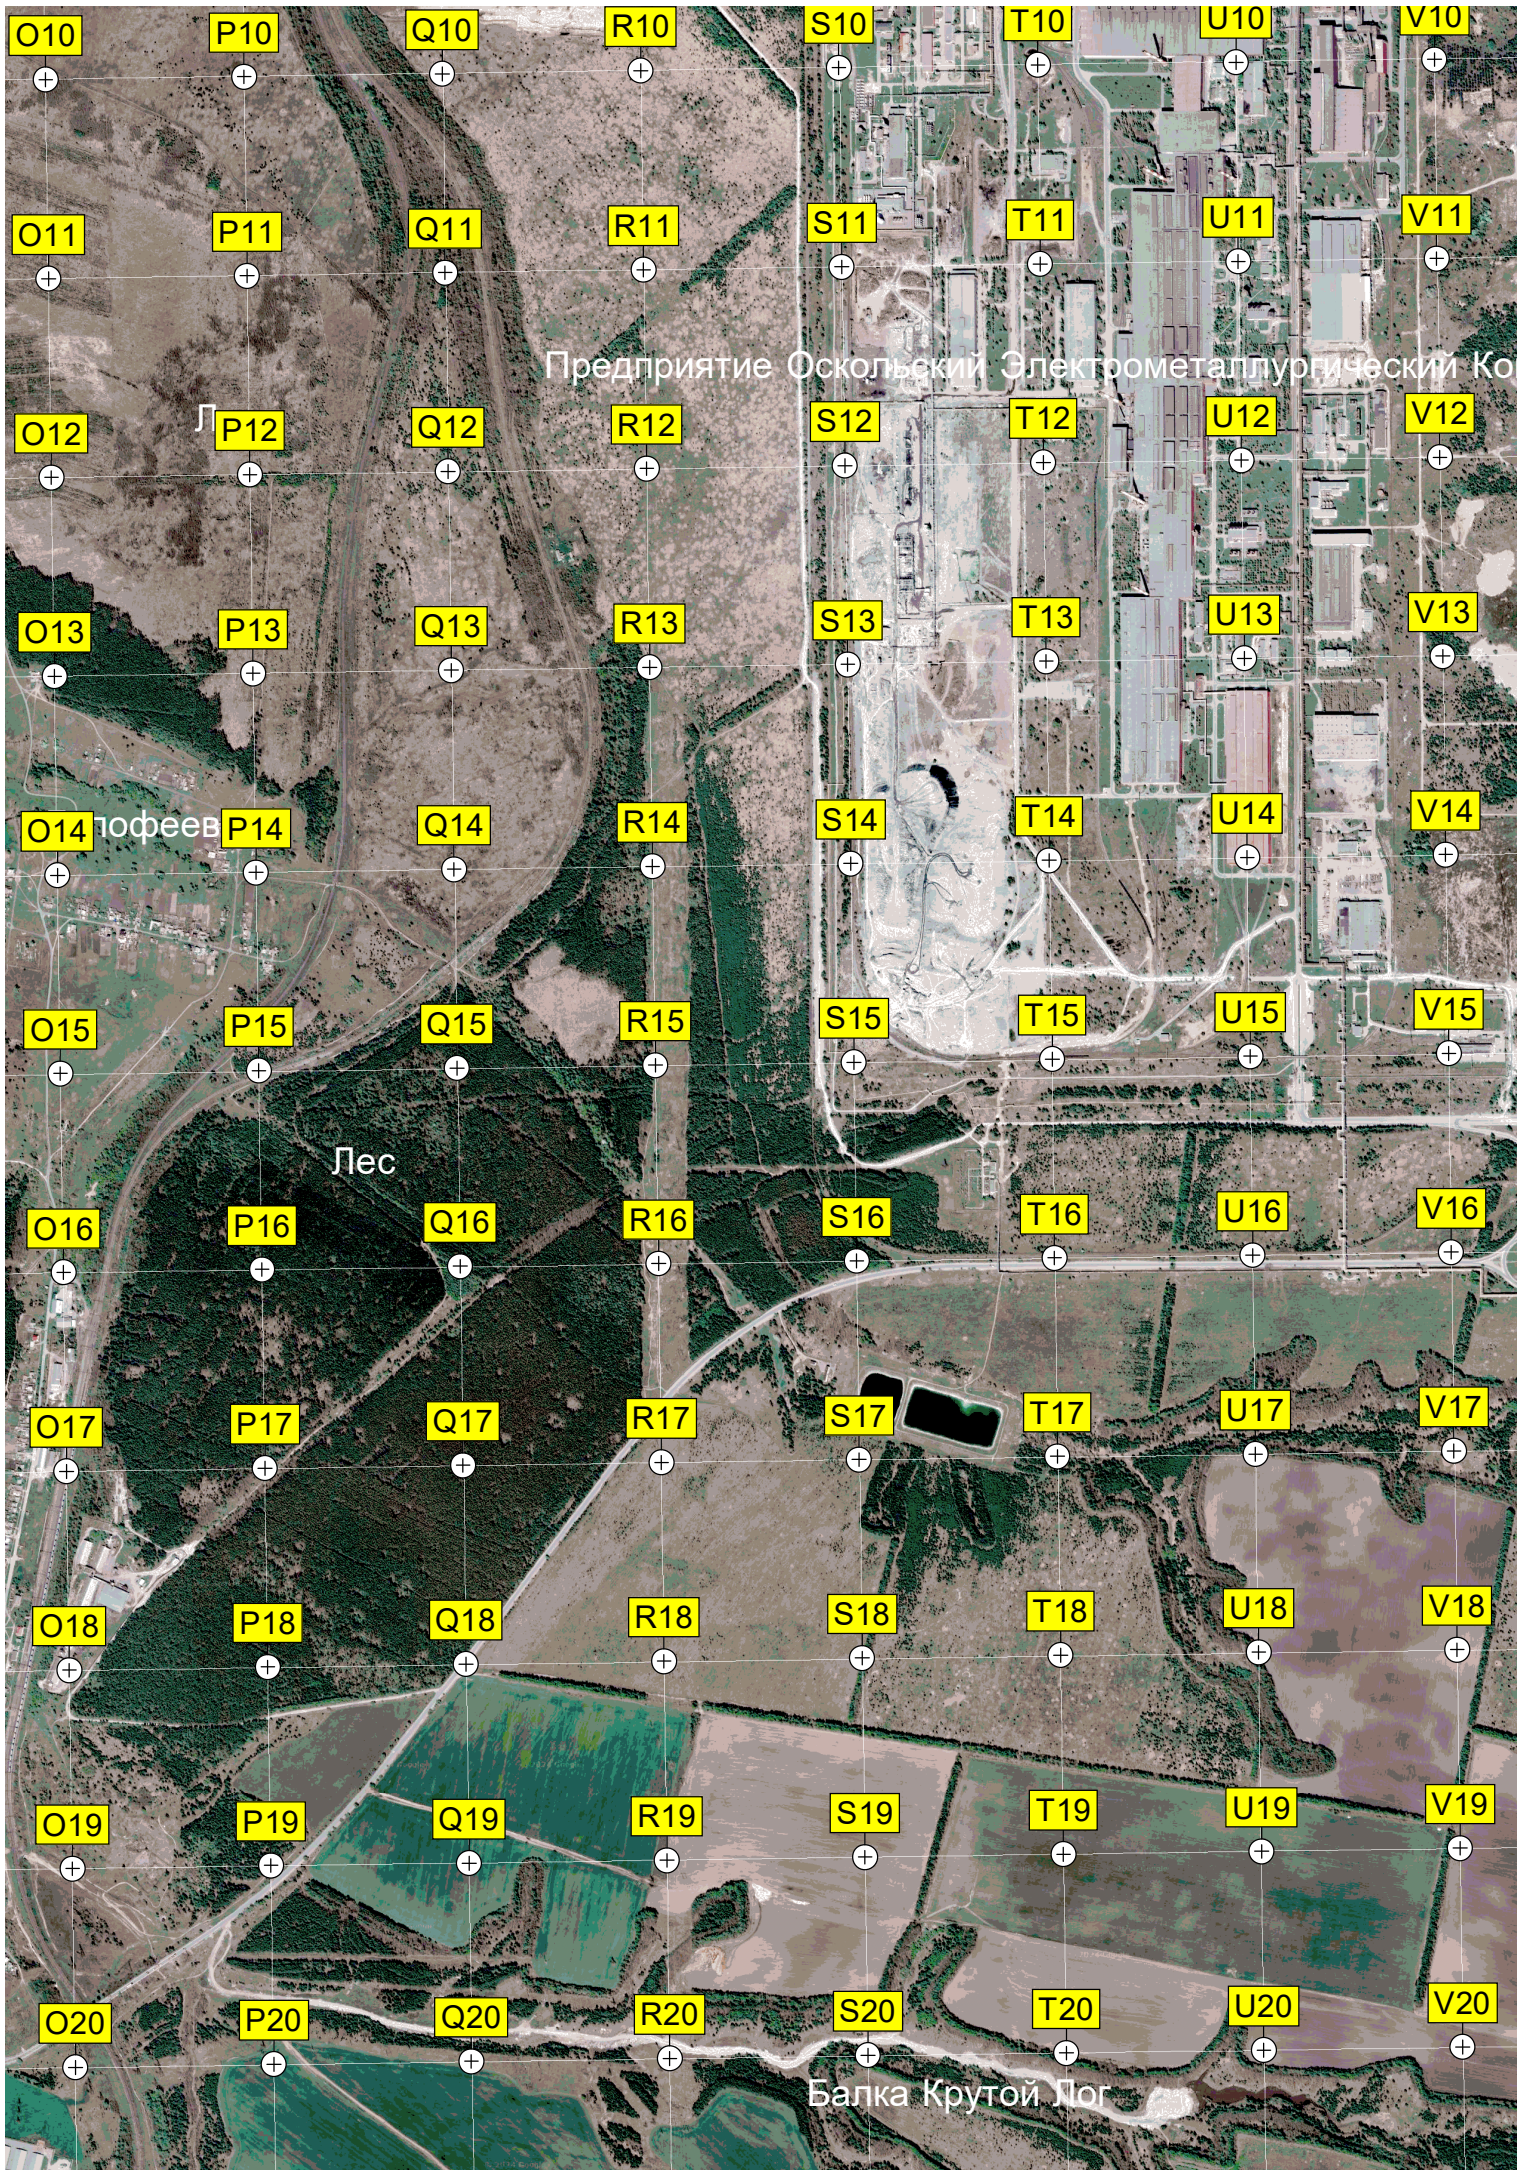

N9

НОВИКОВО

Ивановка

ур. Казачковскія Лоза

Электрическая подстанция

Волокочовка

O21

P21