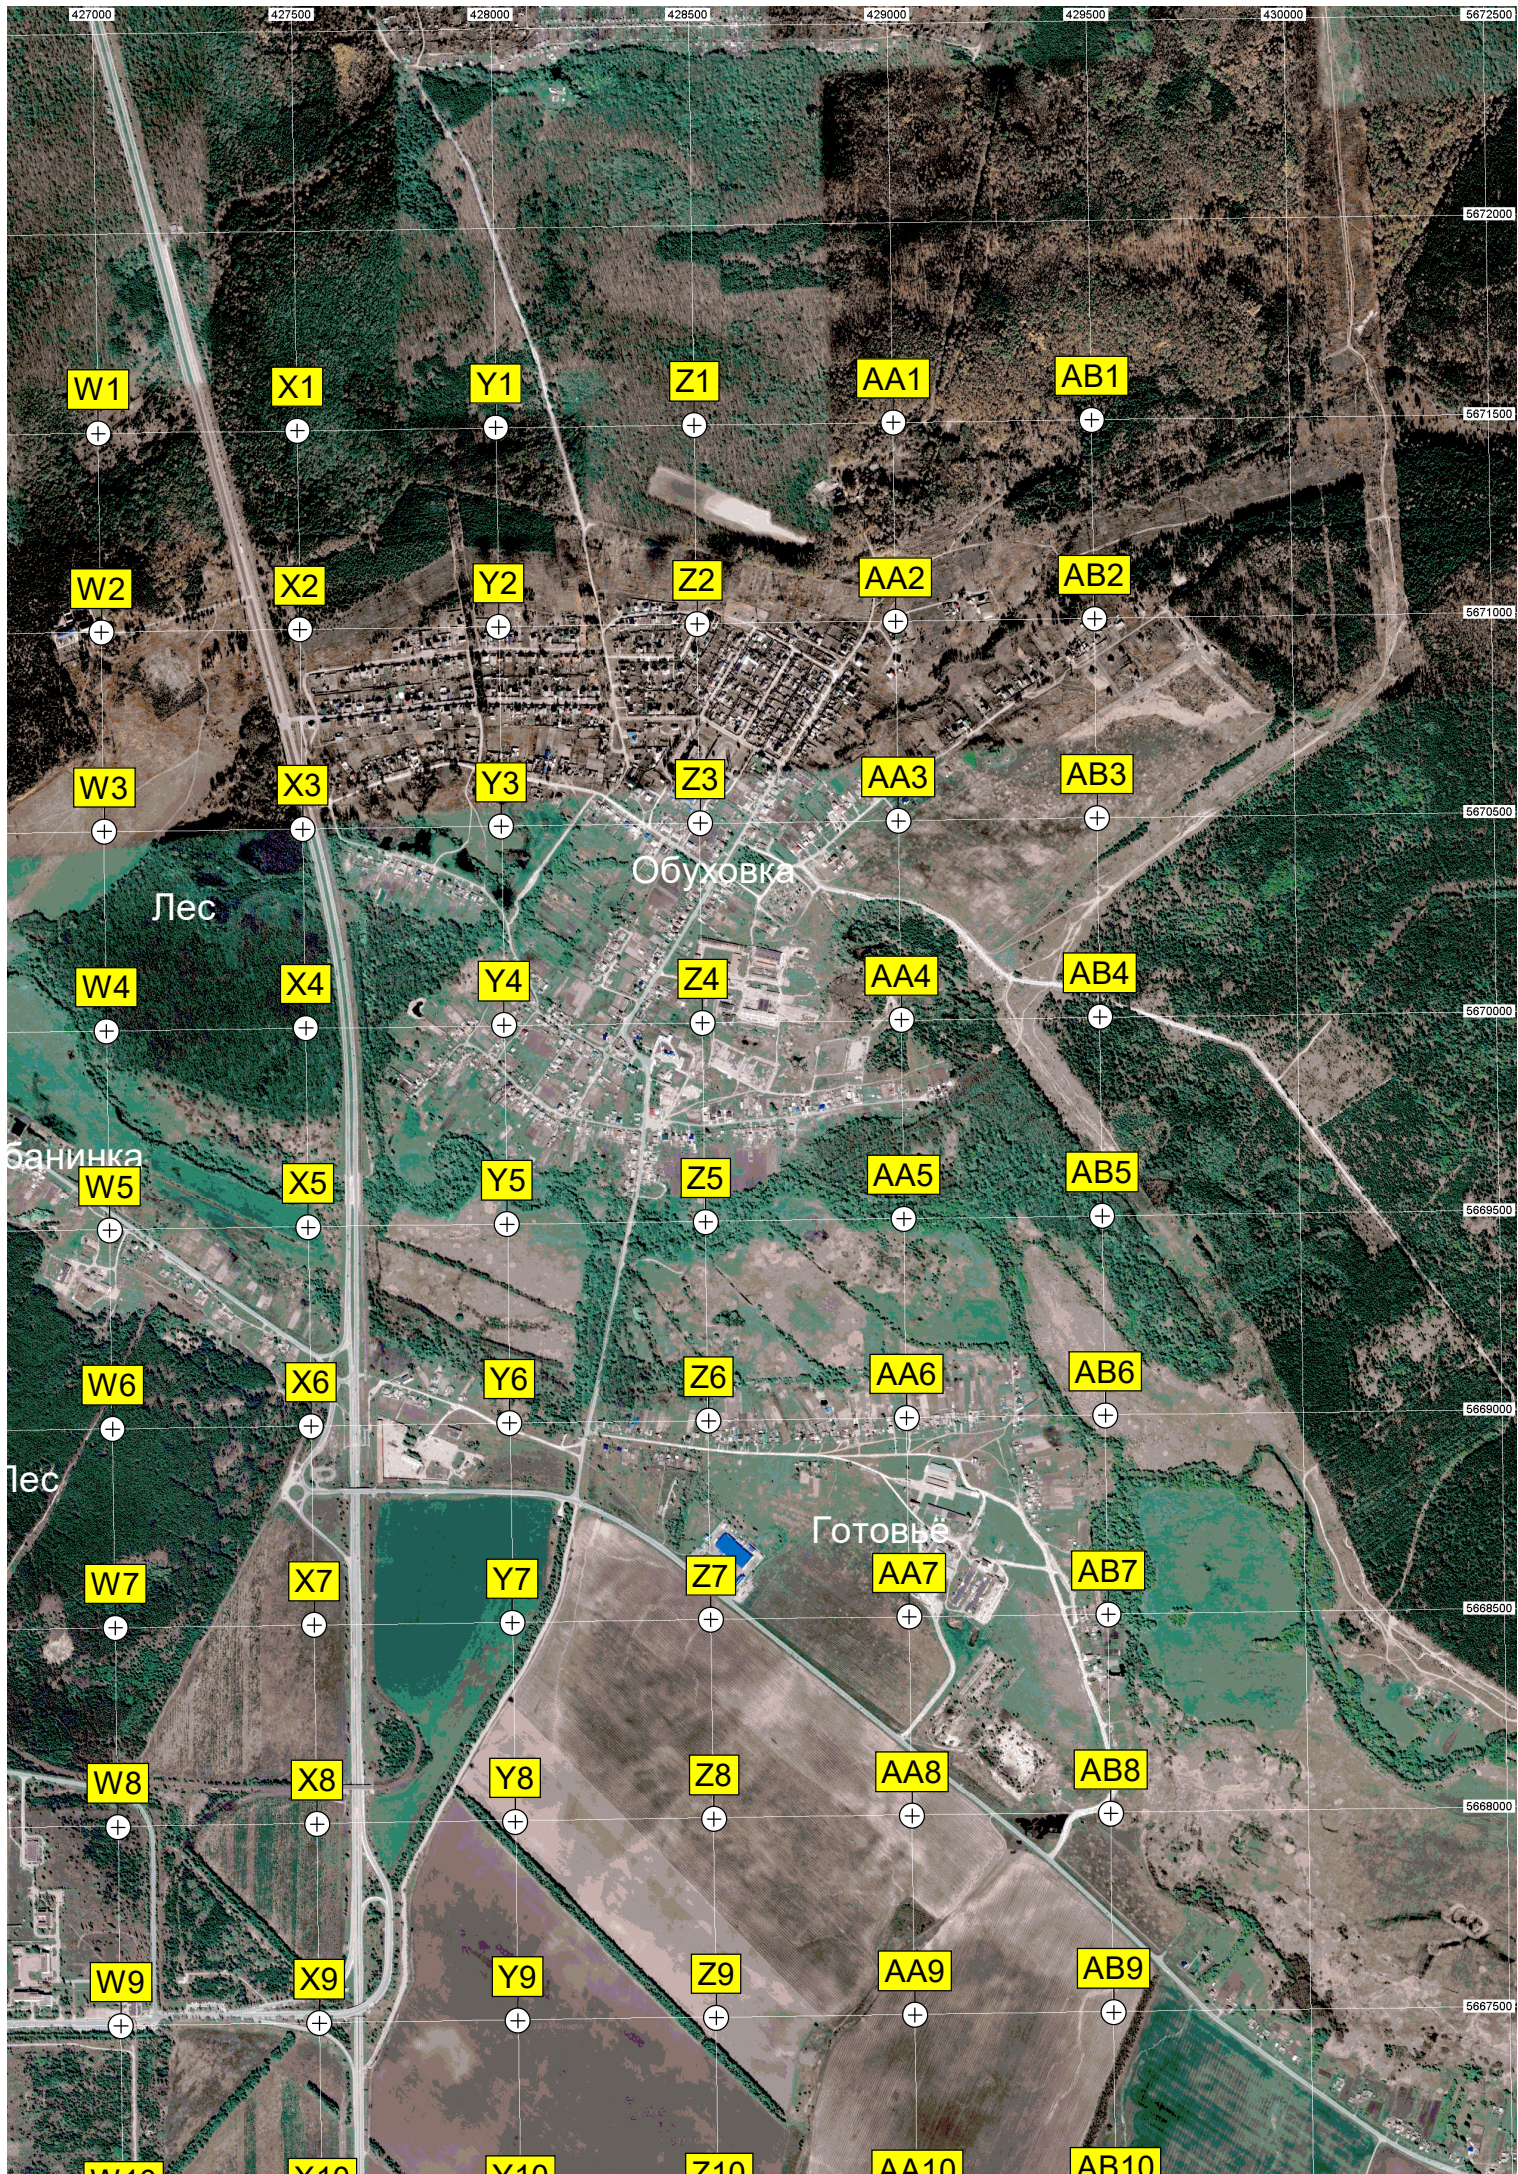

N9

НОВИКОВО

Ивановка

ур. Казачковскія Лоза

Электрическая подстанция

Волокочовка

O21

P21