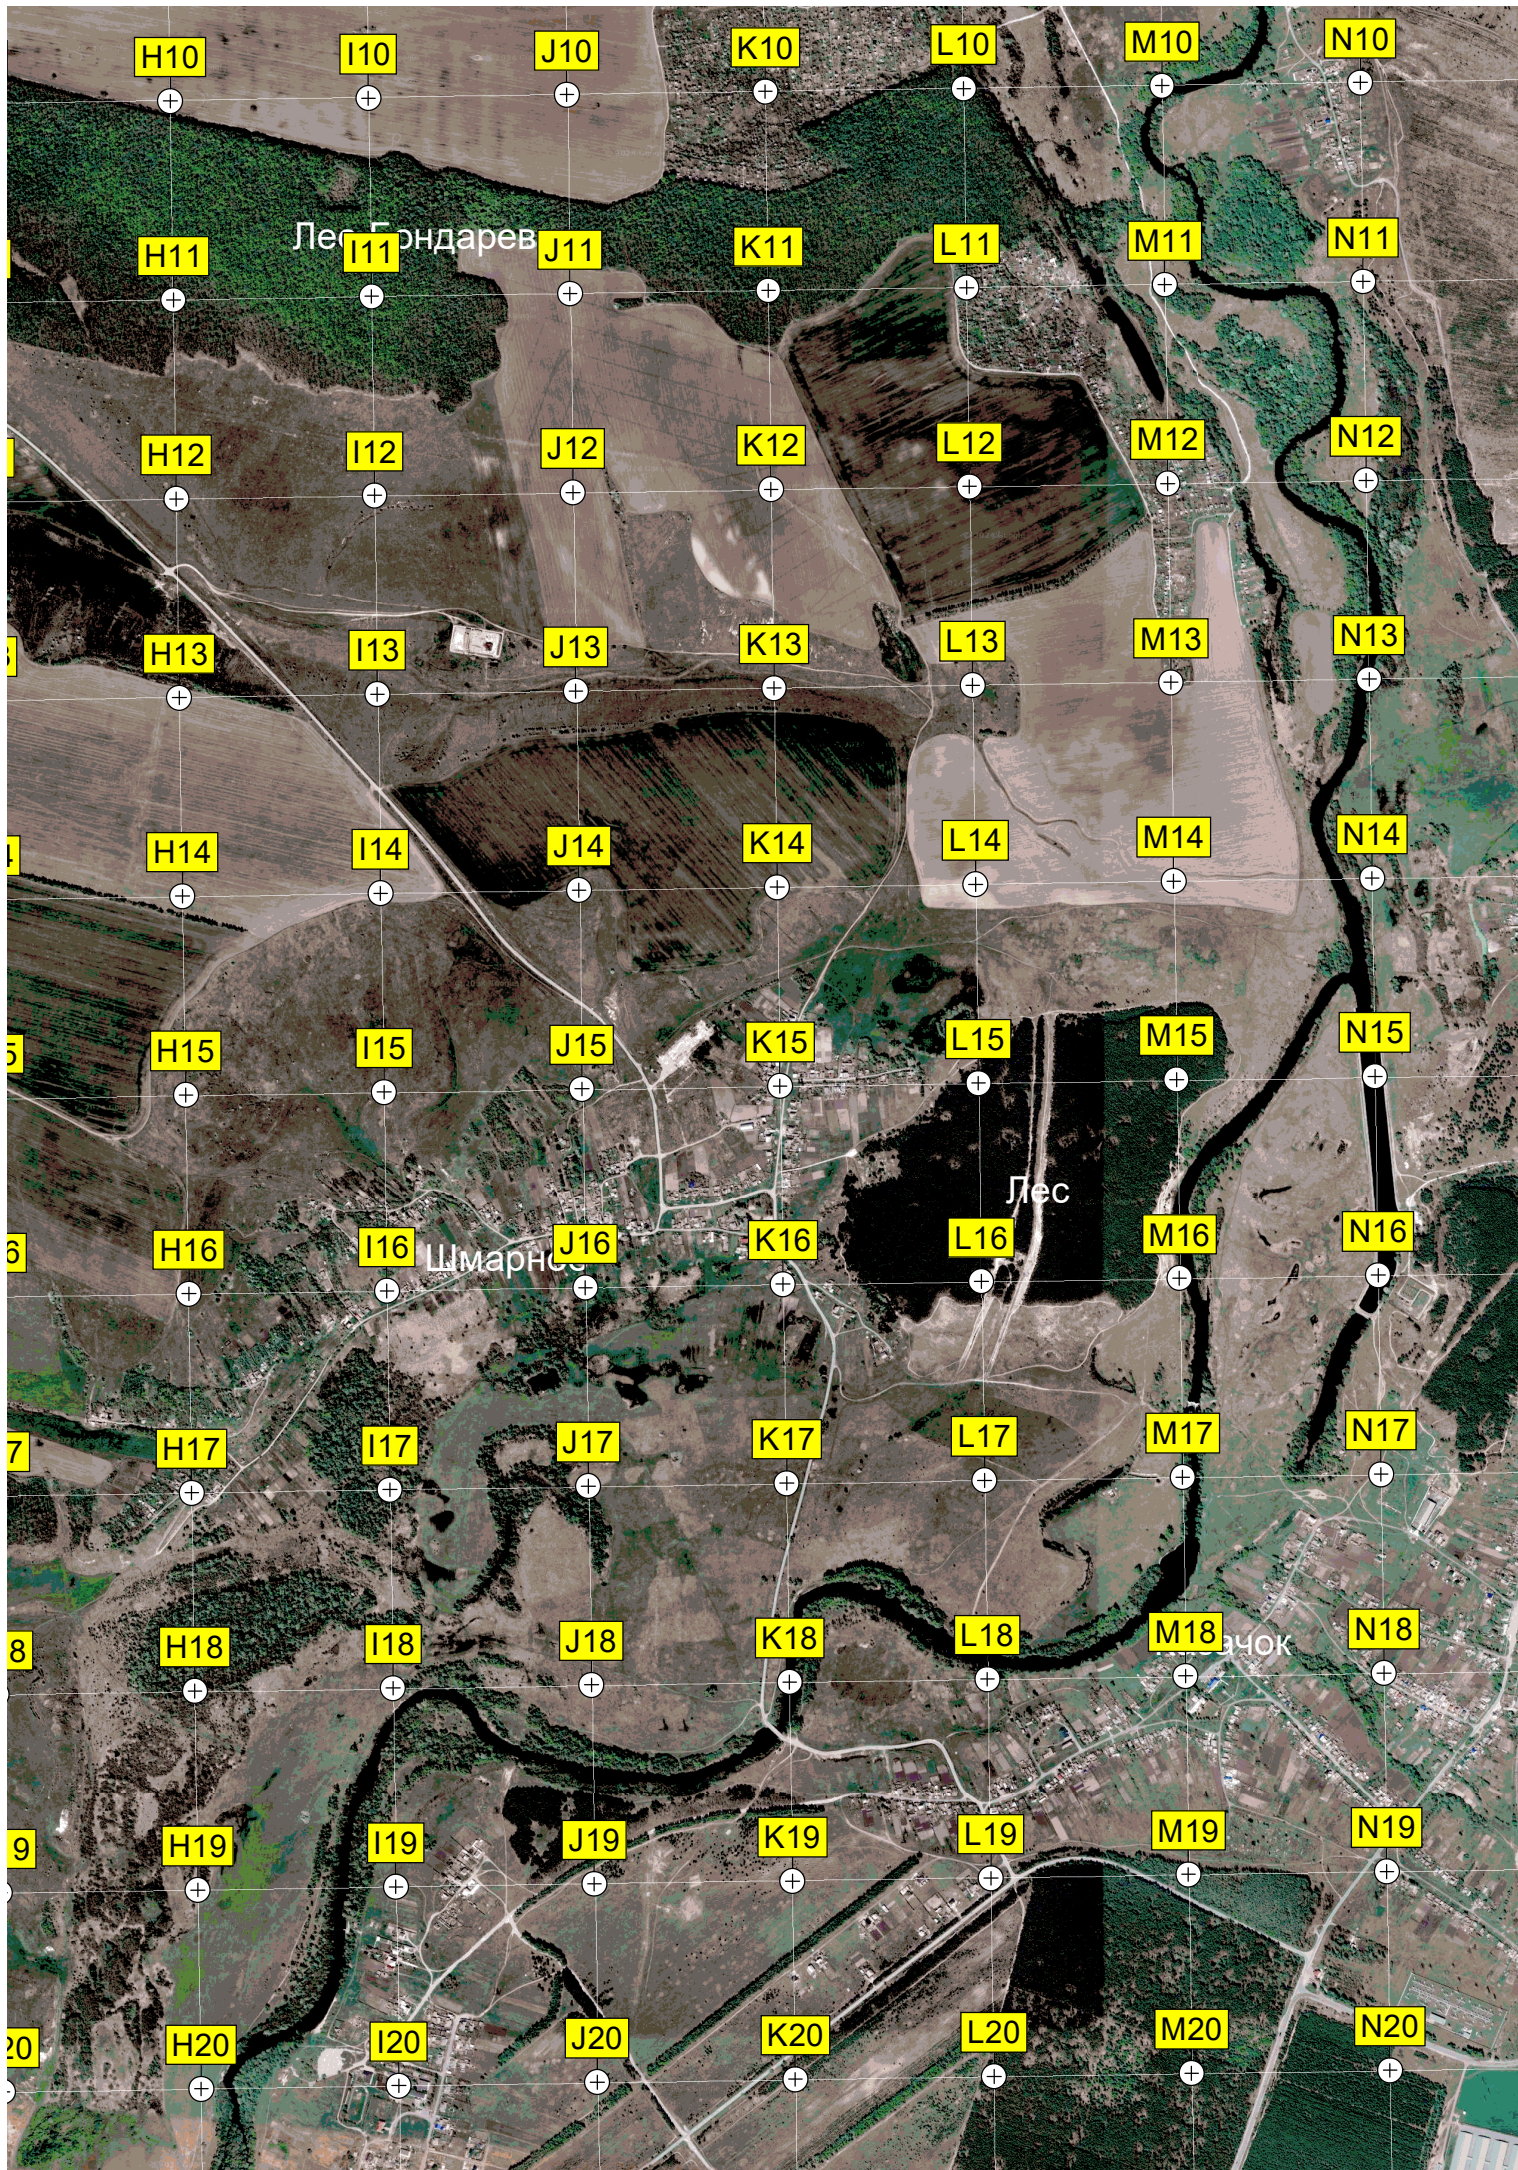

N9

НОВИКОВО

Ивановка

ур. Казачковскія Лоза

Электрическая подстанция

Волокочовка

O21

P21