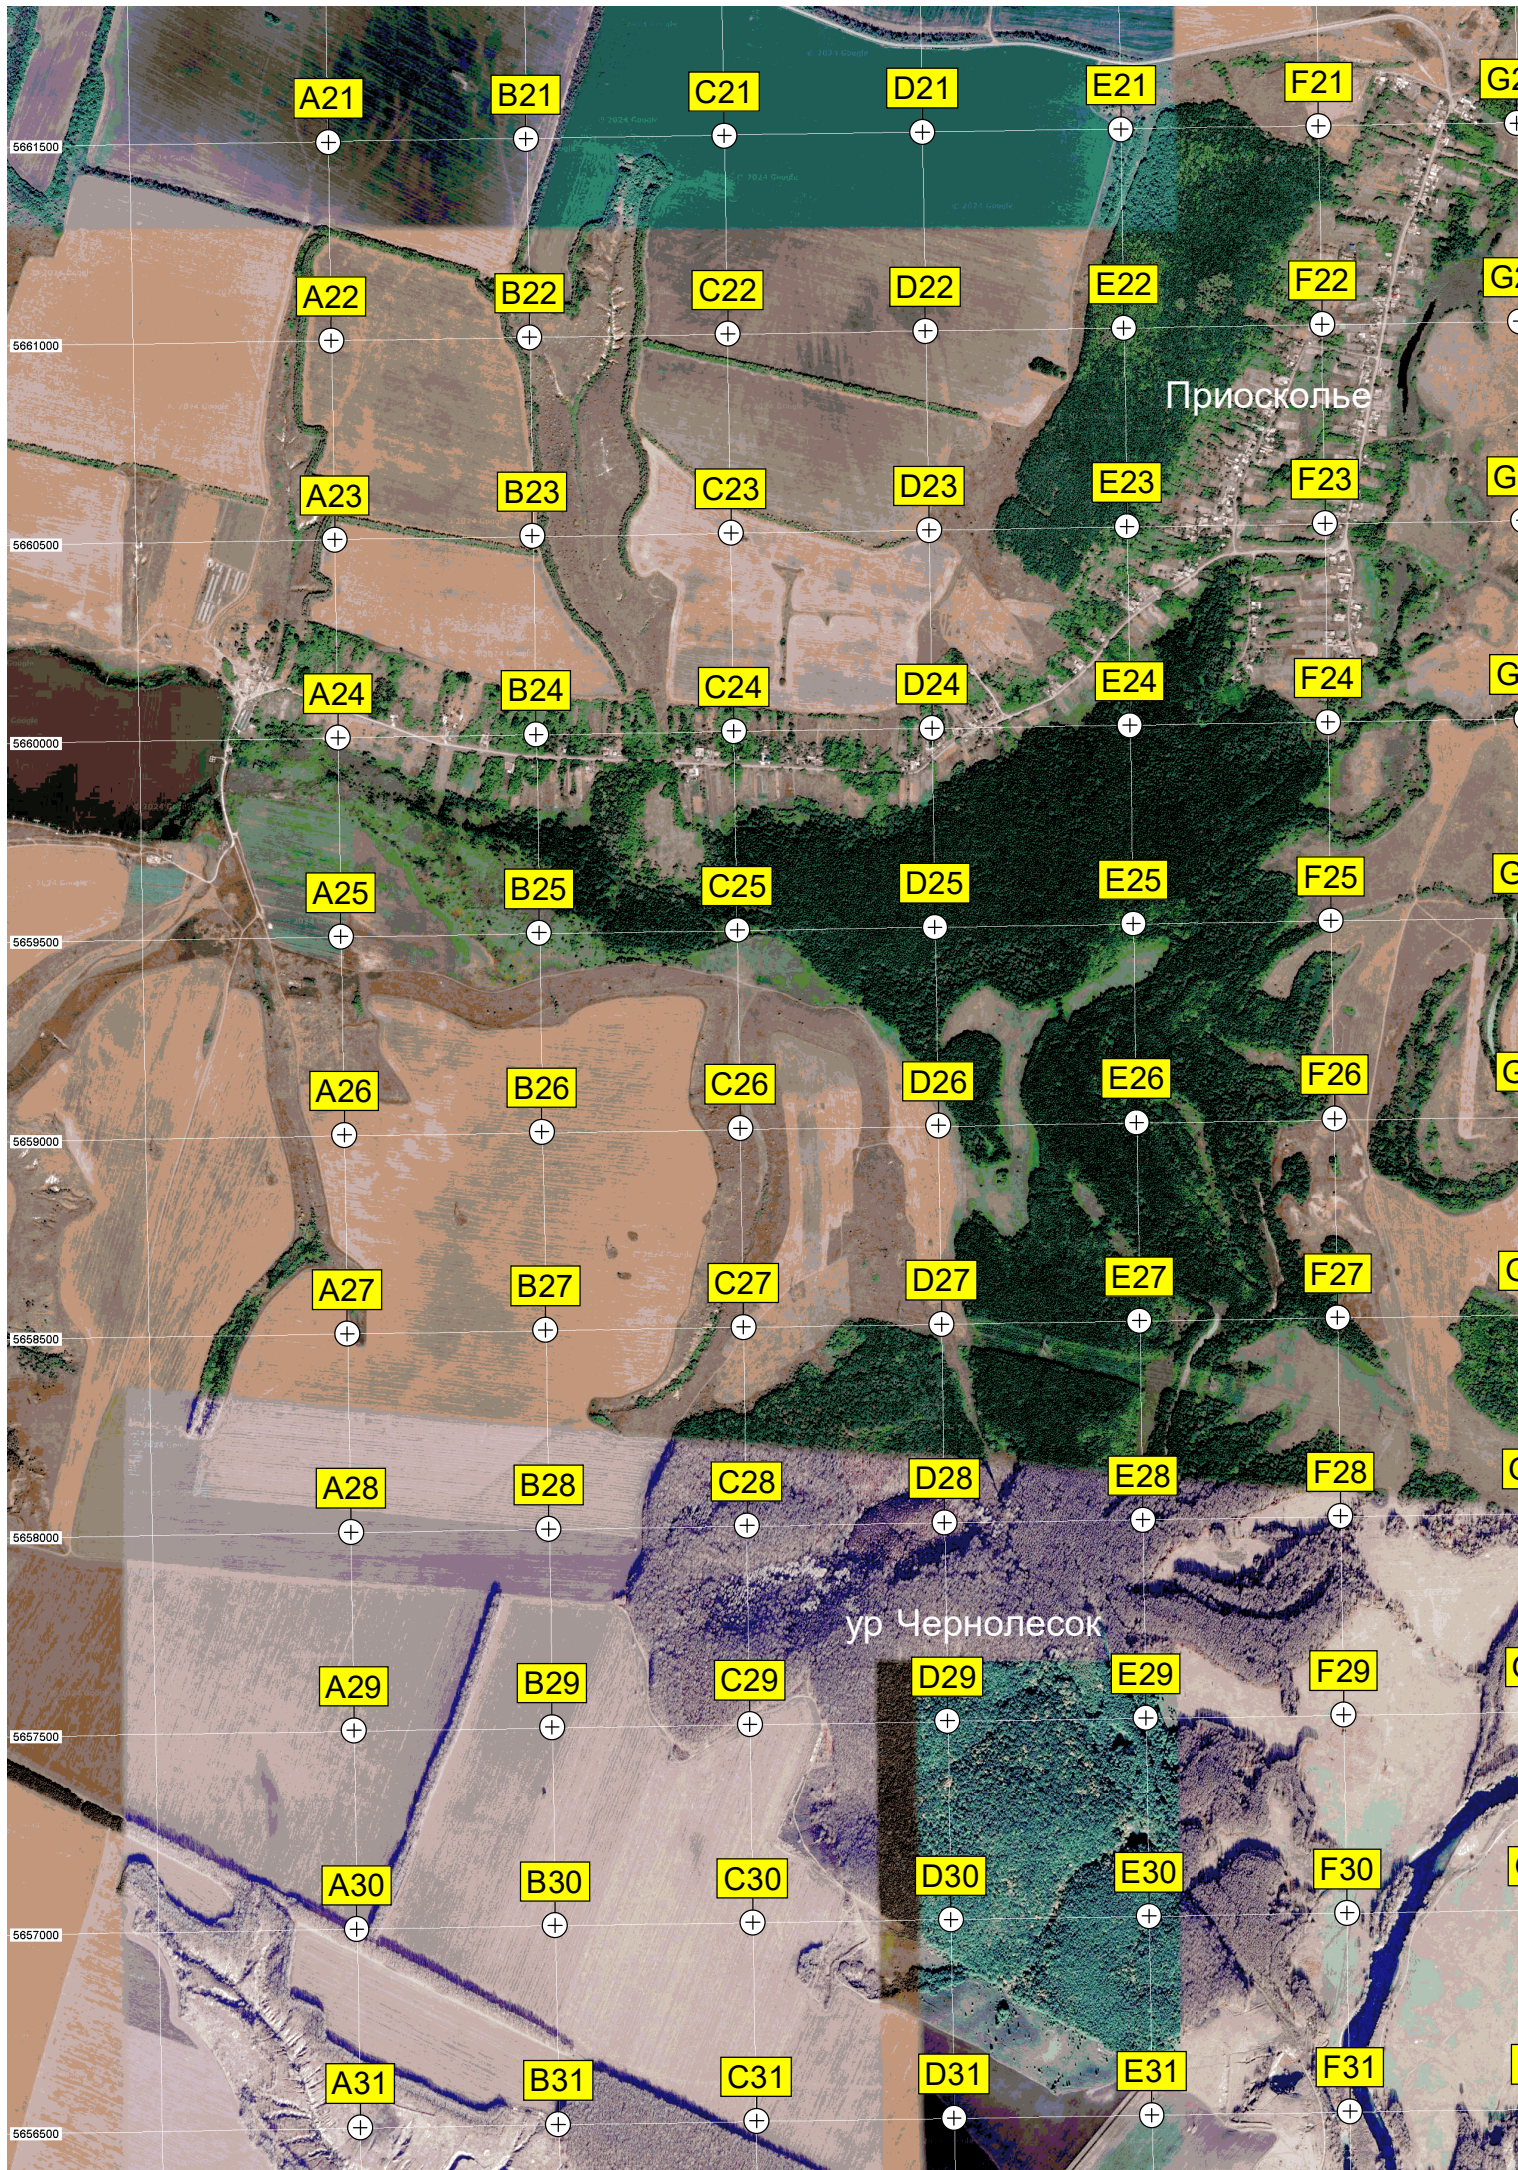

N9

НОВИКОВО

Ивановка

ур. Казачковскія Лоза

Электрическая подстанция

Волокочовка

O21

P21