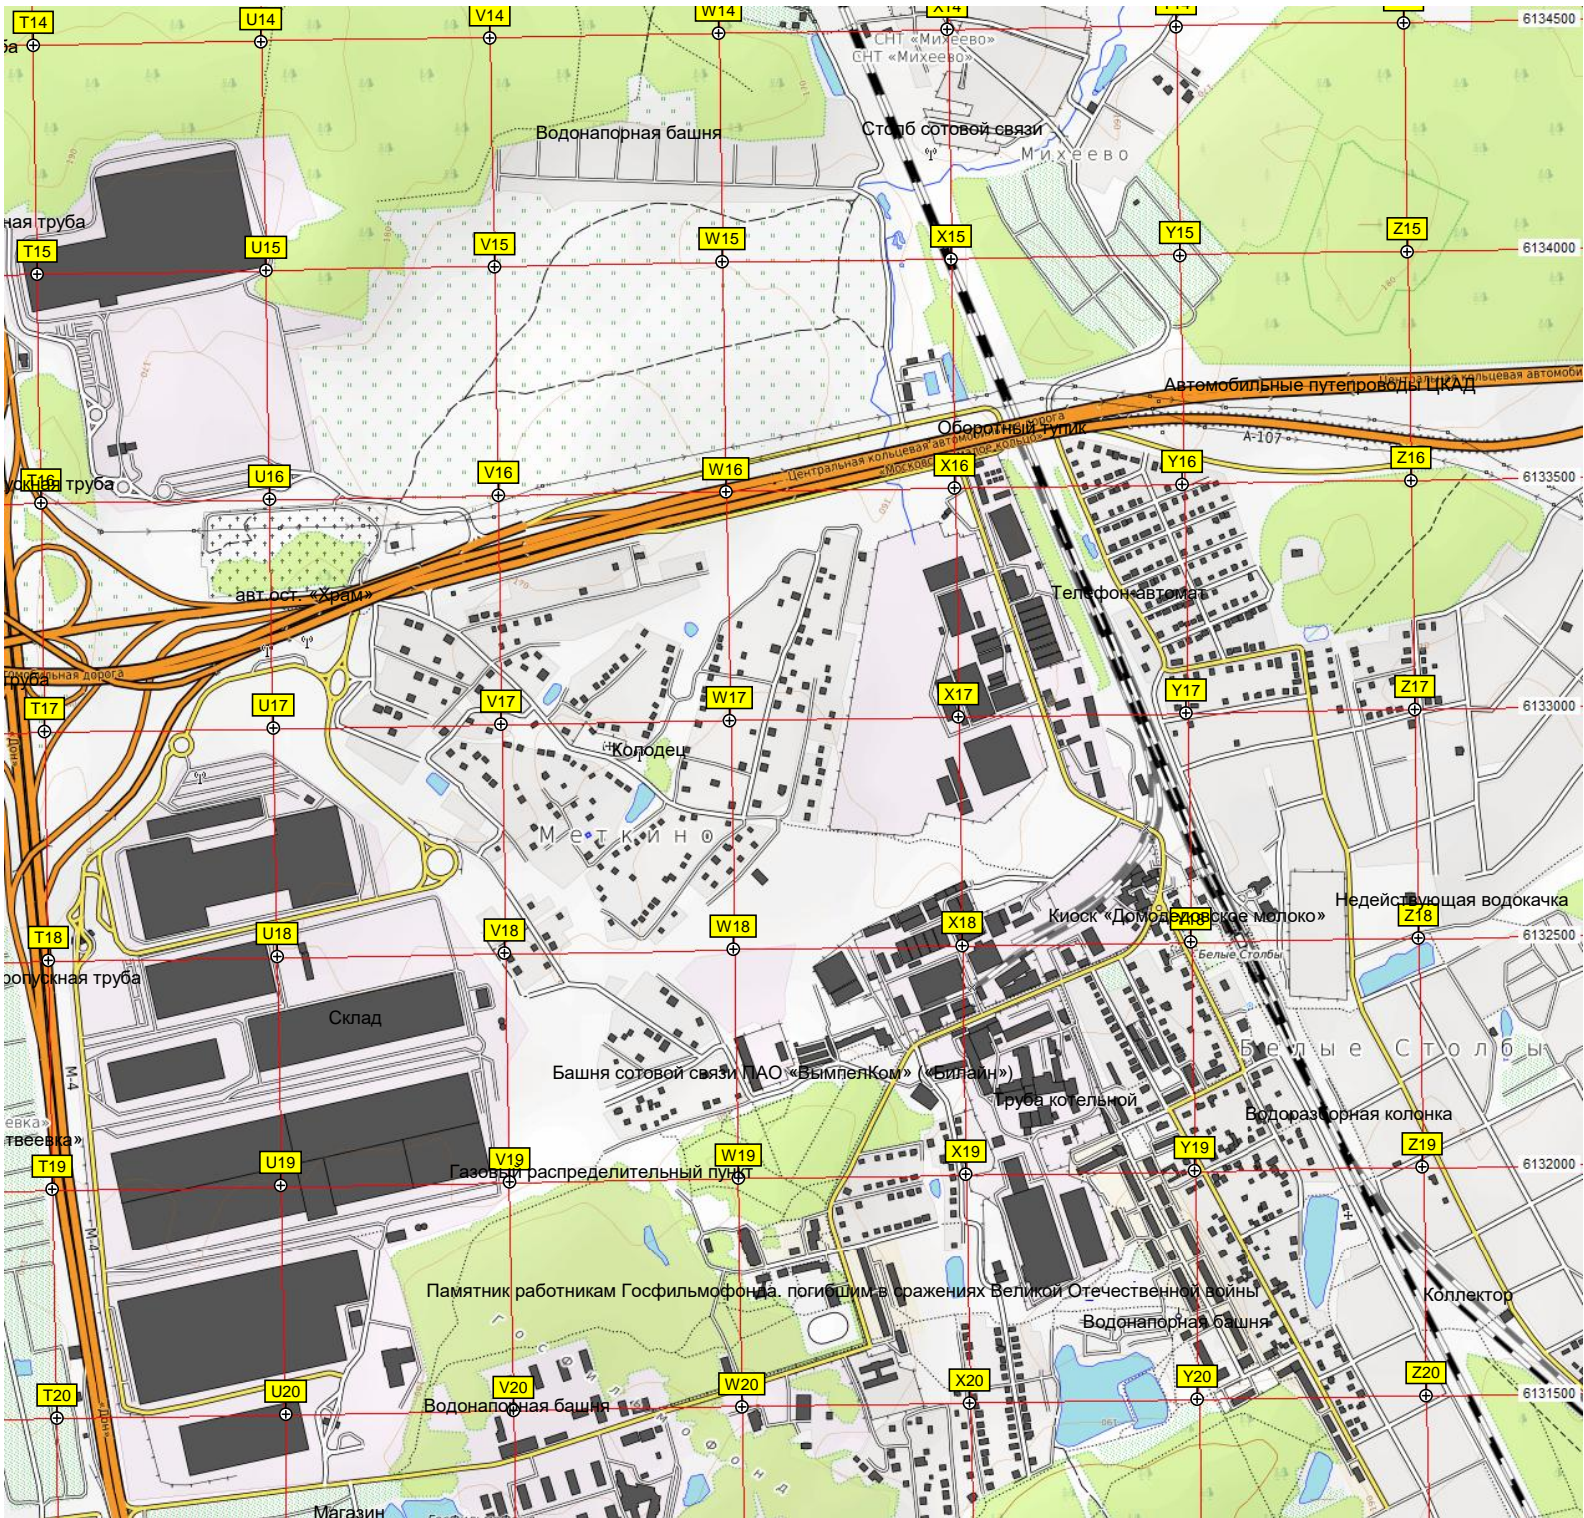

T14

U14

V14

W14

X14

Y14

Z14

6134500

T15

U15

V15

W15

X15

Y15

Z15

6134000

T16

U16

V16

W16

X16

Y16

Z16

6133500

T17

U17

V17

W17

X17

Y17

Z17

6133000

T18

U18

V18

W18

X18

Y18

Z18

6132500

T19

U19

V19

W19

X19

Y19

Z19

6132000

T20

U20

V20

W20

X20

Y20

Z20

6131500

Водонапорная башня

Газовый распределительный пункт

Автомобильные путепроводы ЦКАД

Склад

Магазин

Водонапорная башня

Столб сотовой связи

Михеево

Оборотный водопровод

Центральная кольцевая водопроводная линия

авт. ост. «Храм»

Колодець

М. Е. Т. К. И. Н. О.

Телефон-автомат

Киоск «Домодедовское молоко»

Недействующая водочкачка

Башня сотовой связи ПАО «ВымпелКом» («Билайн»)»

Белые Столбы

Труба котельной

Водоразборная колонка

Памятник работникам Госфильмфонда, погибшим в сражениях Великой Отечественной войны

Водонапорная башня

Коллектор