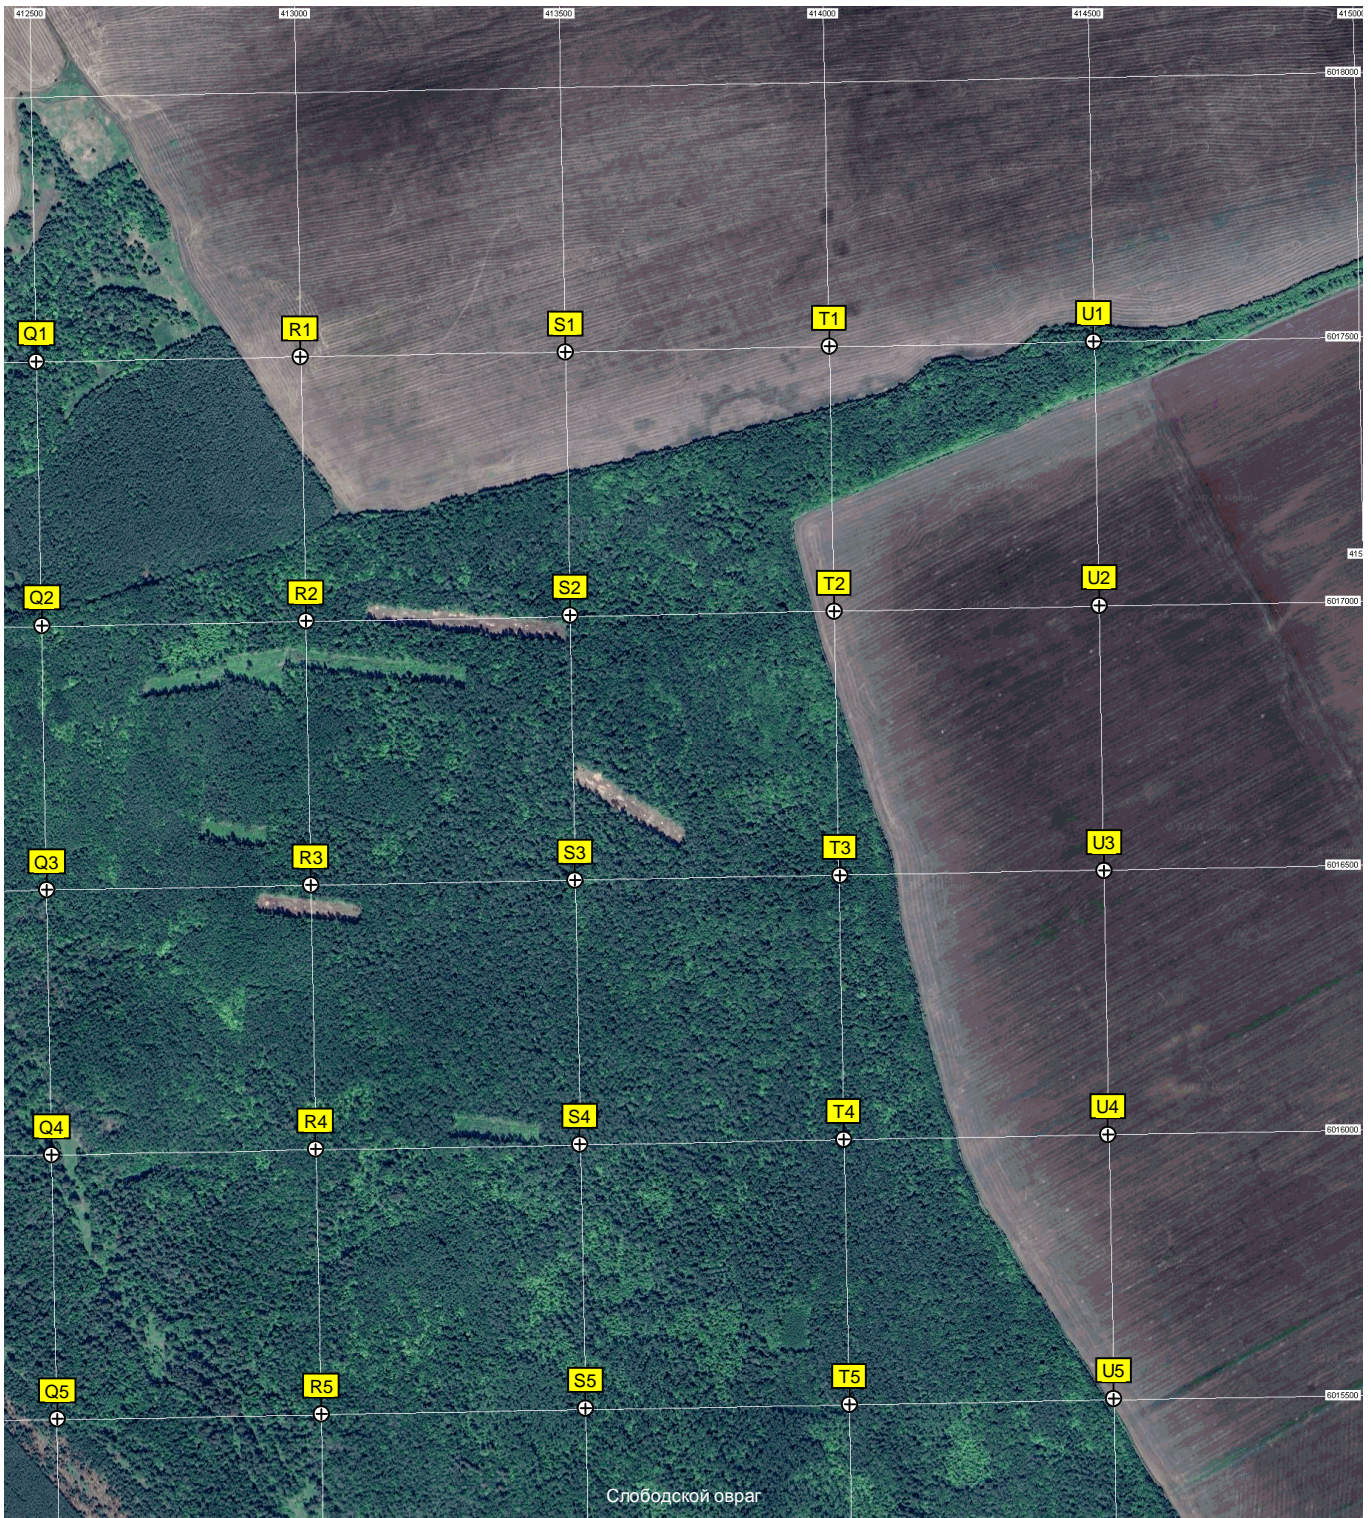

Слободской овраг