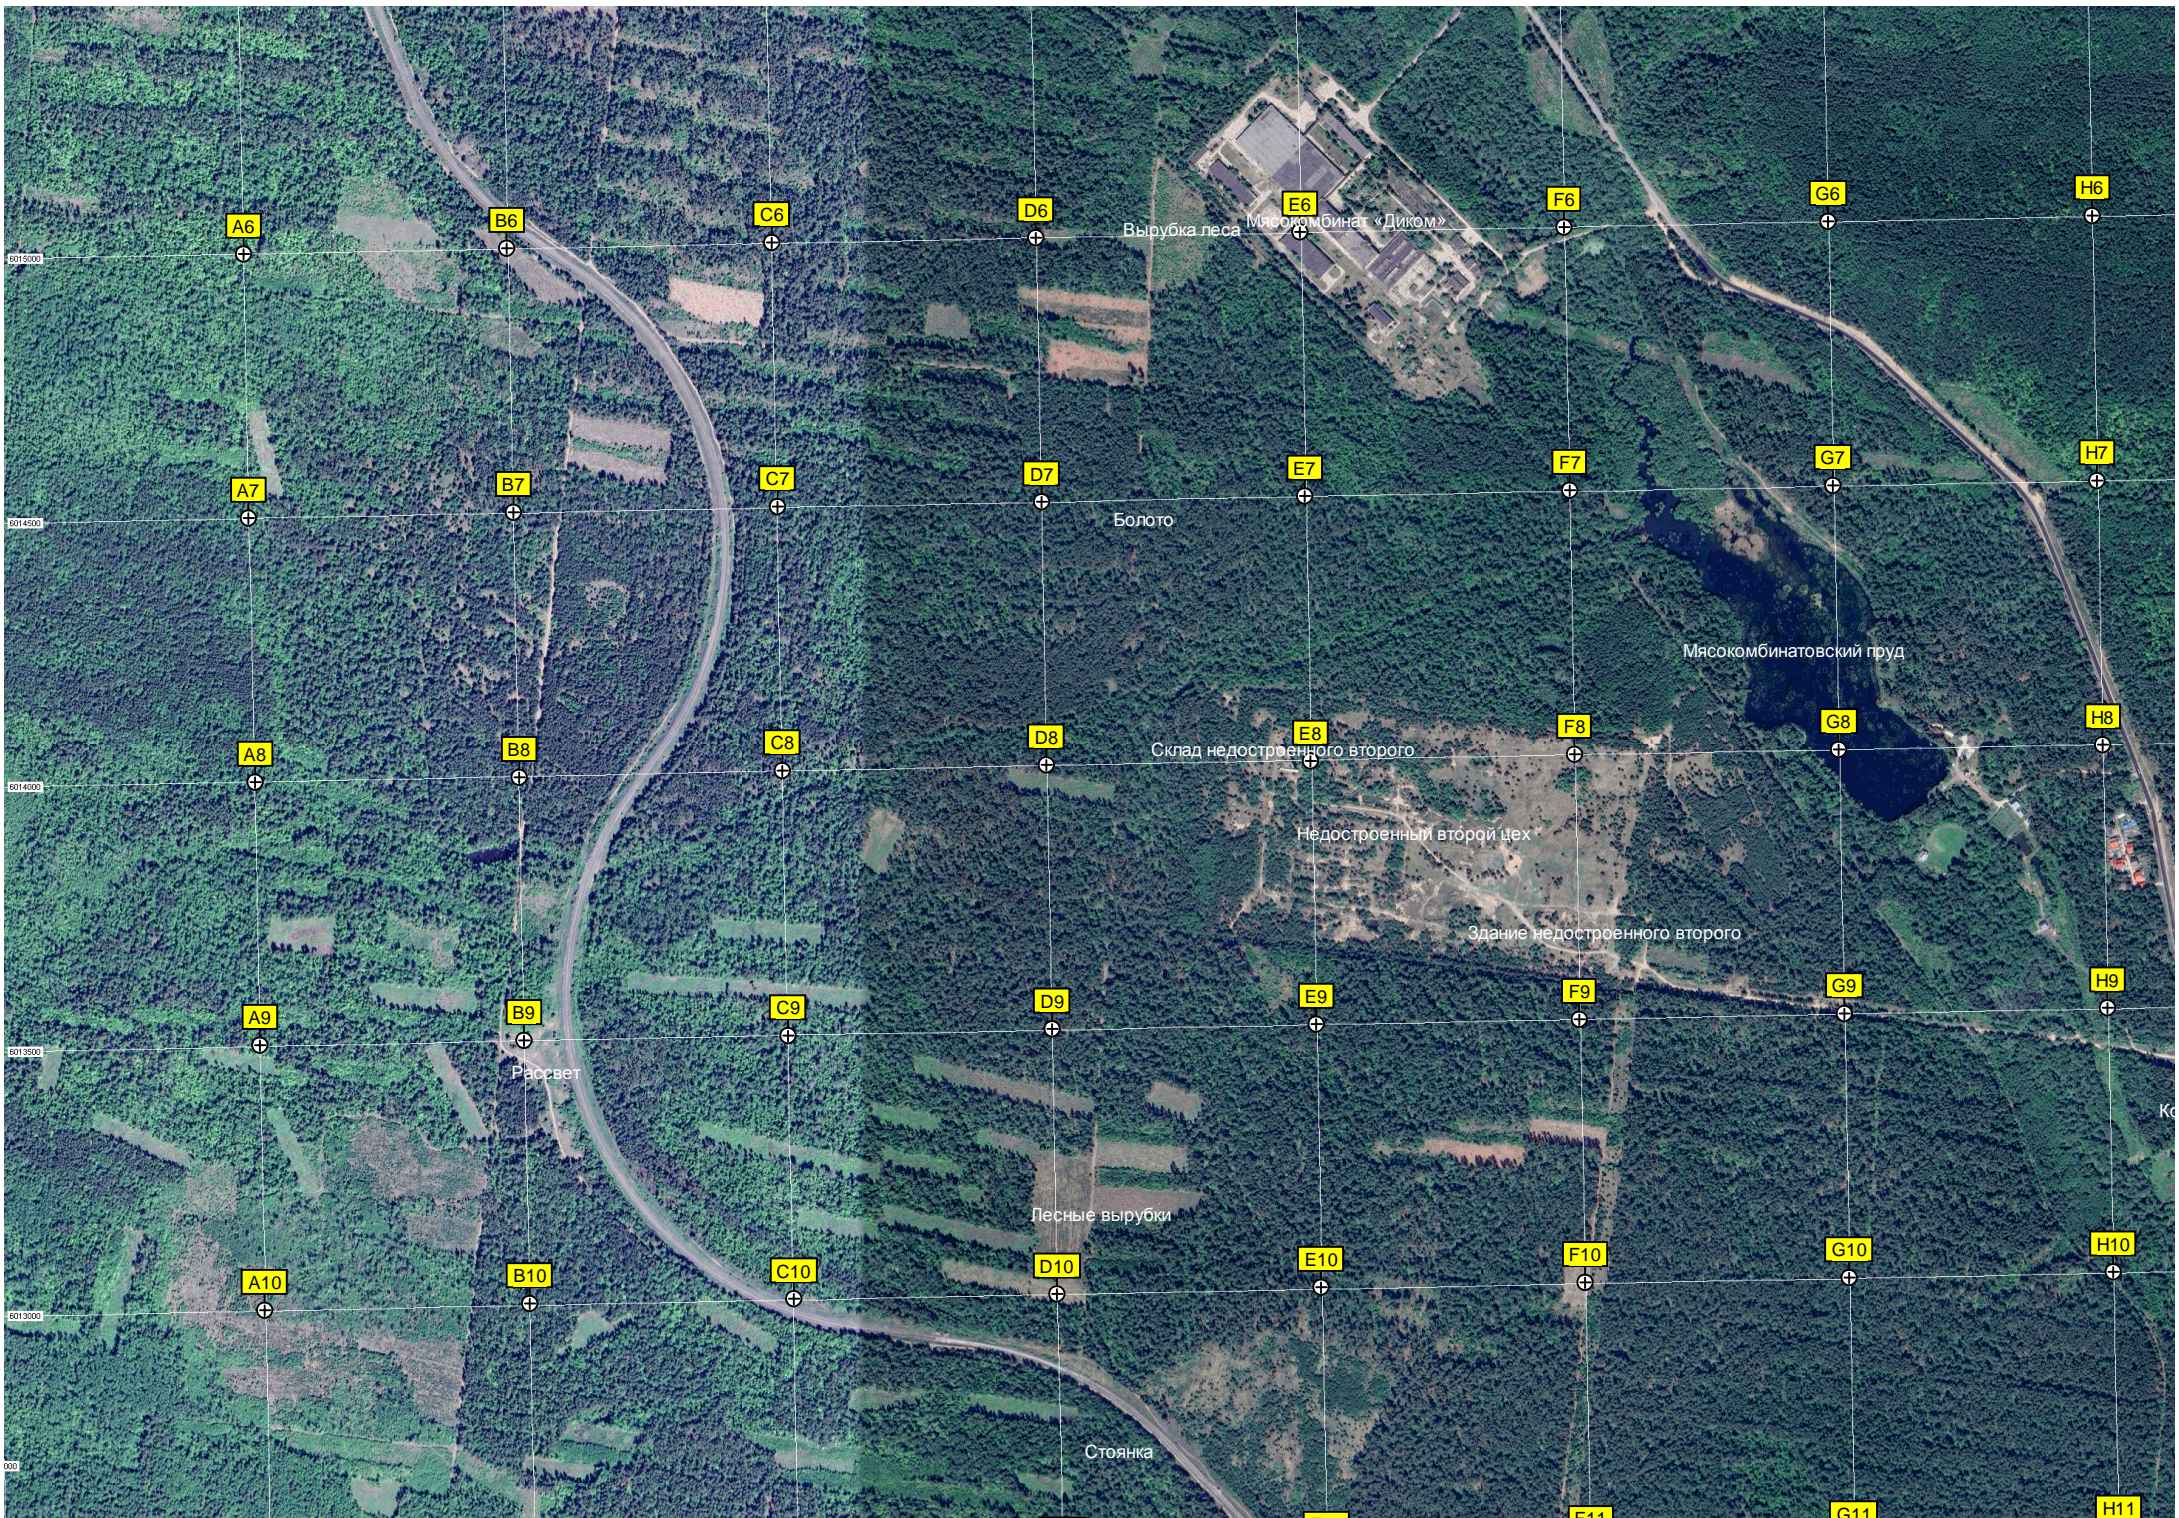

6016000

6014500

6014000

6013500

6013000

000

A6

B6

C6

D6

E6

F6

G6

H6

A7

B7

C7

D7

E7

F7

G7

H7

A8

B8

C8

D8

E8

F8

G8

H8

A9

B9

C9

D9

E9

F9

G9

H9

A10

B10

C10

D10

E10

F10

G10

H10

Вырубка леса

Мясокомбинат «Диком»

Болото

Мясокомбинатовский пруд

Склад недостроенного второго

Недостроенный второй цех

Здание недостроенного второго

Лесные вырубки

Стоянка

Рассвет

К

F11

G11

H11