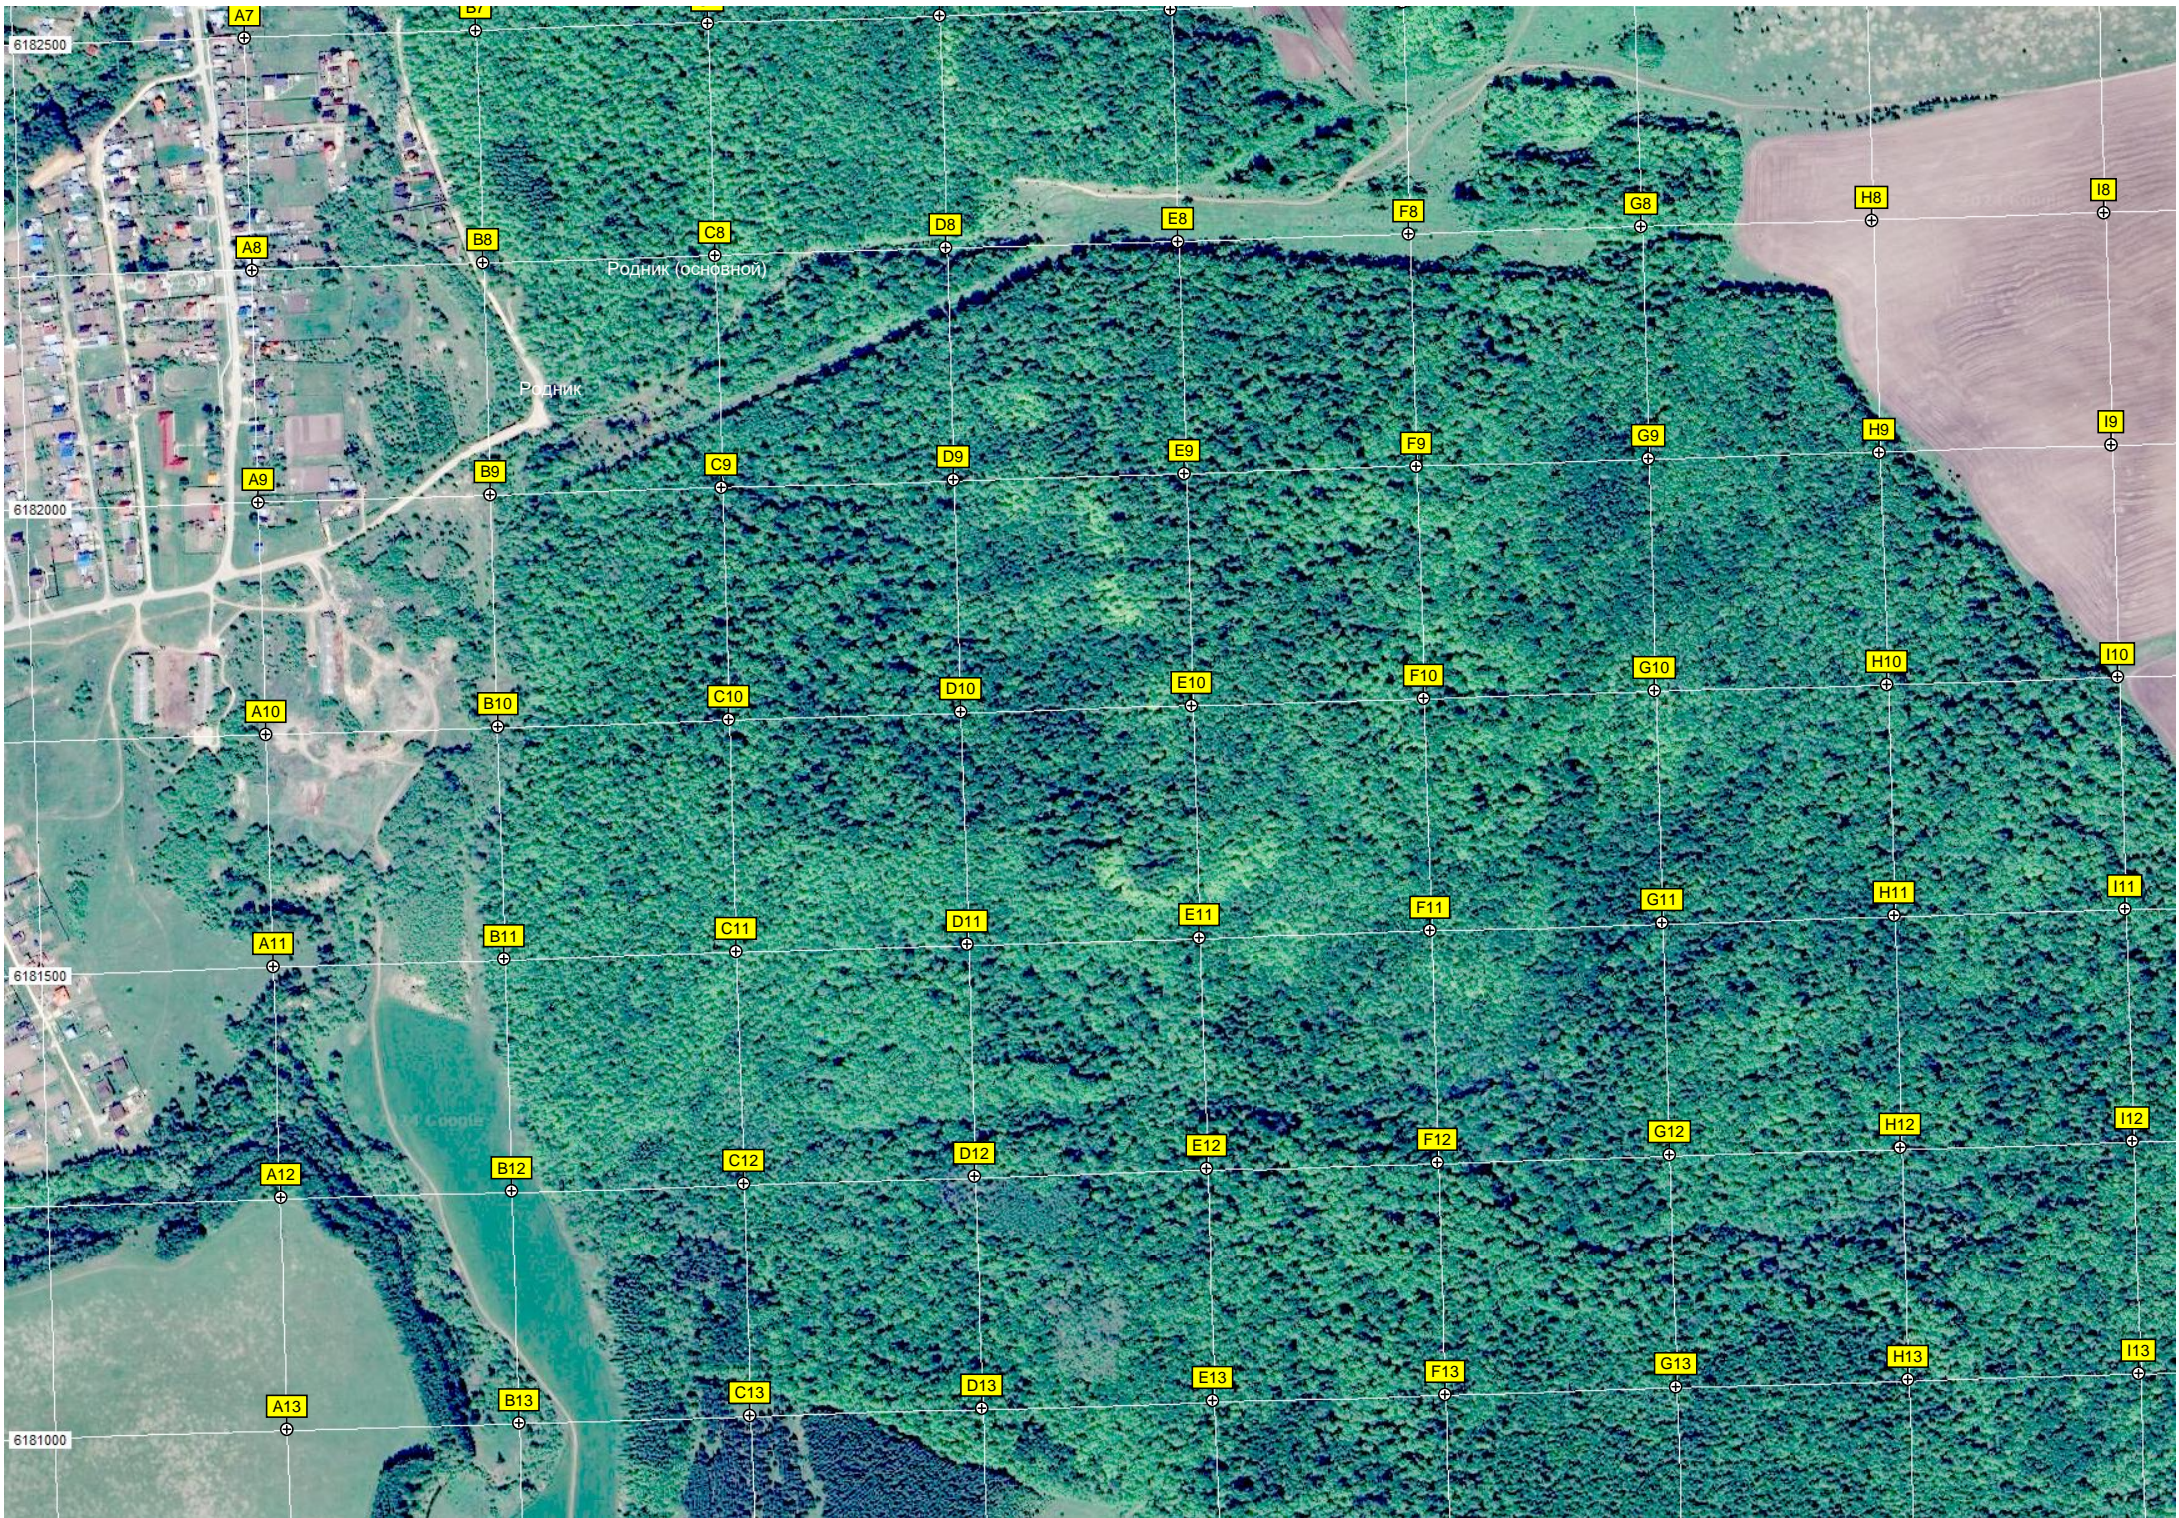

Здание бывшей пряничной фабрики

Пионерский лагерь «Салют»

Родник

Арендованная территория

Вертолетная площадка №1

Вертолетная площадка №2

6182500

6182000

6181500

6181000

A7

A8

A9

A10

A11

A12