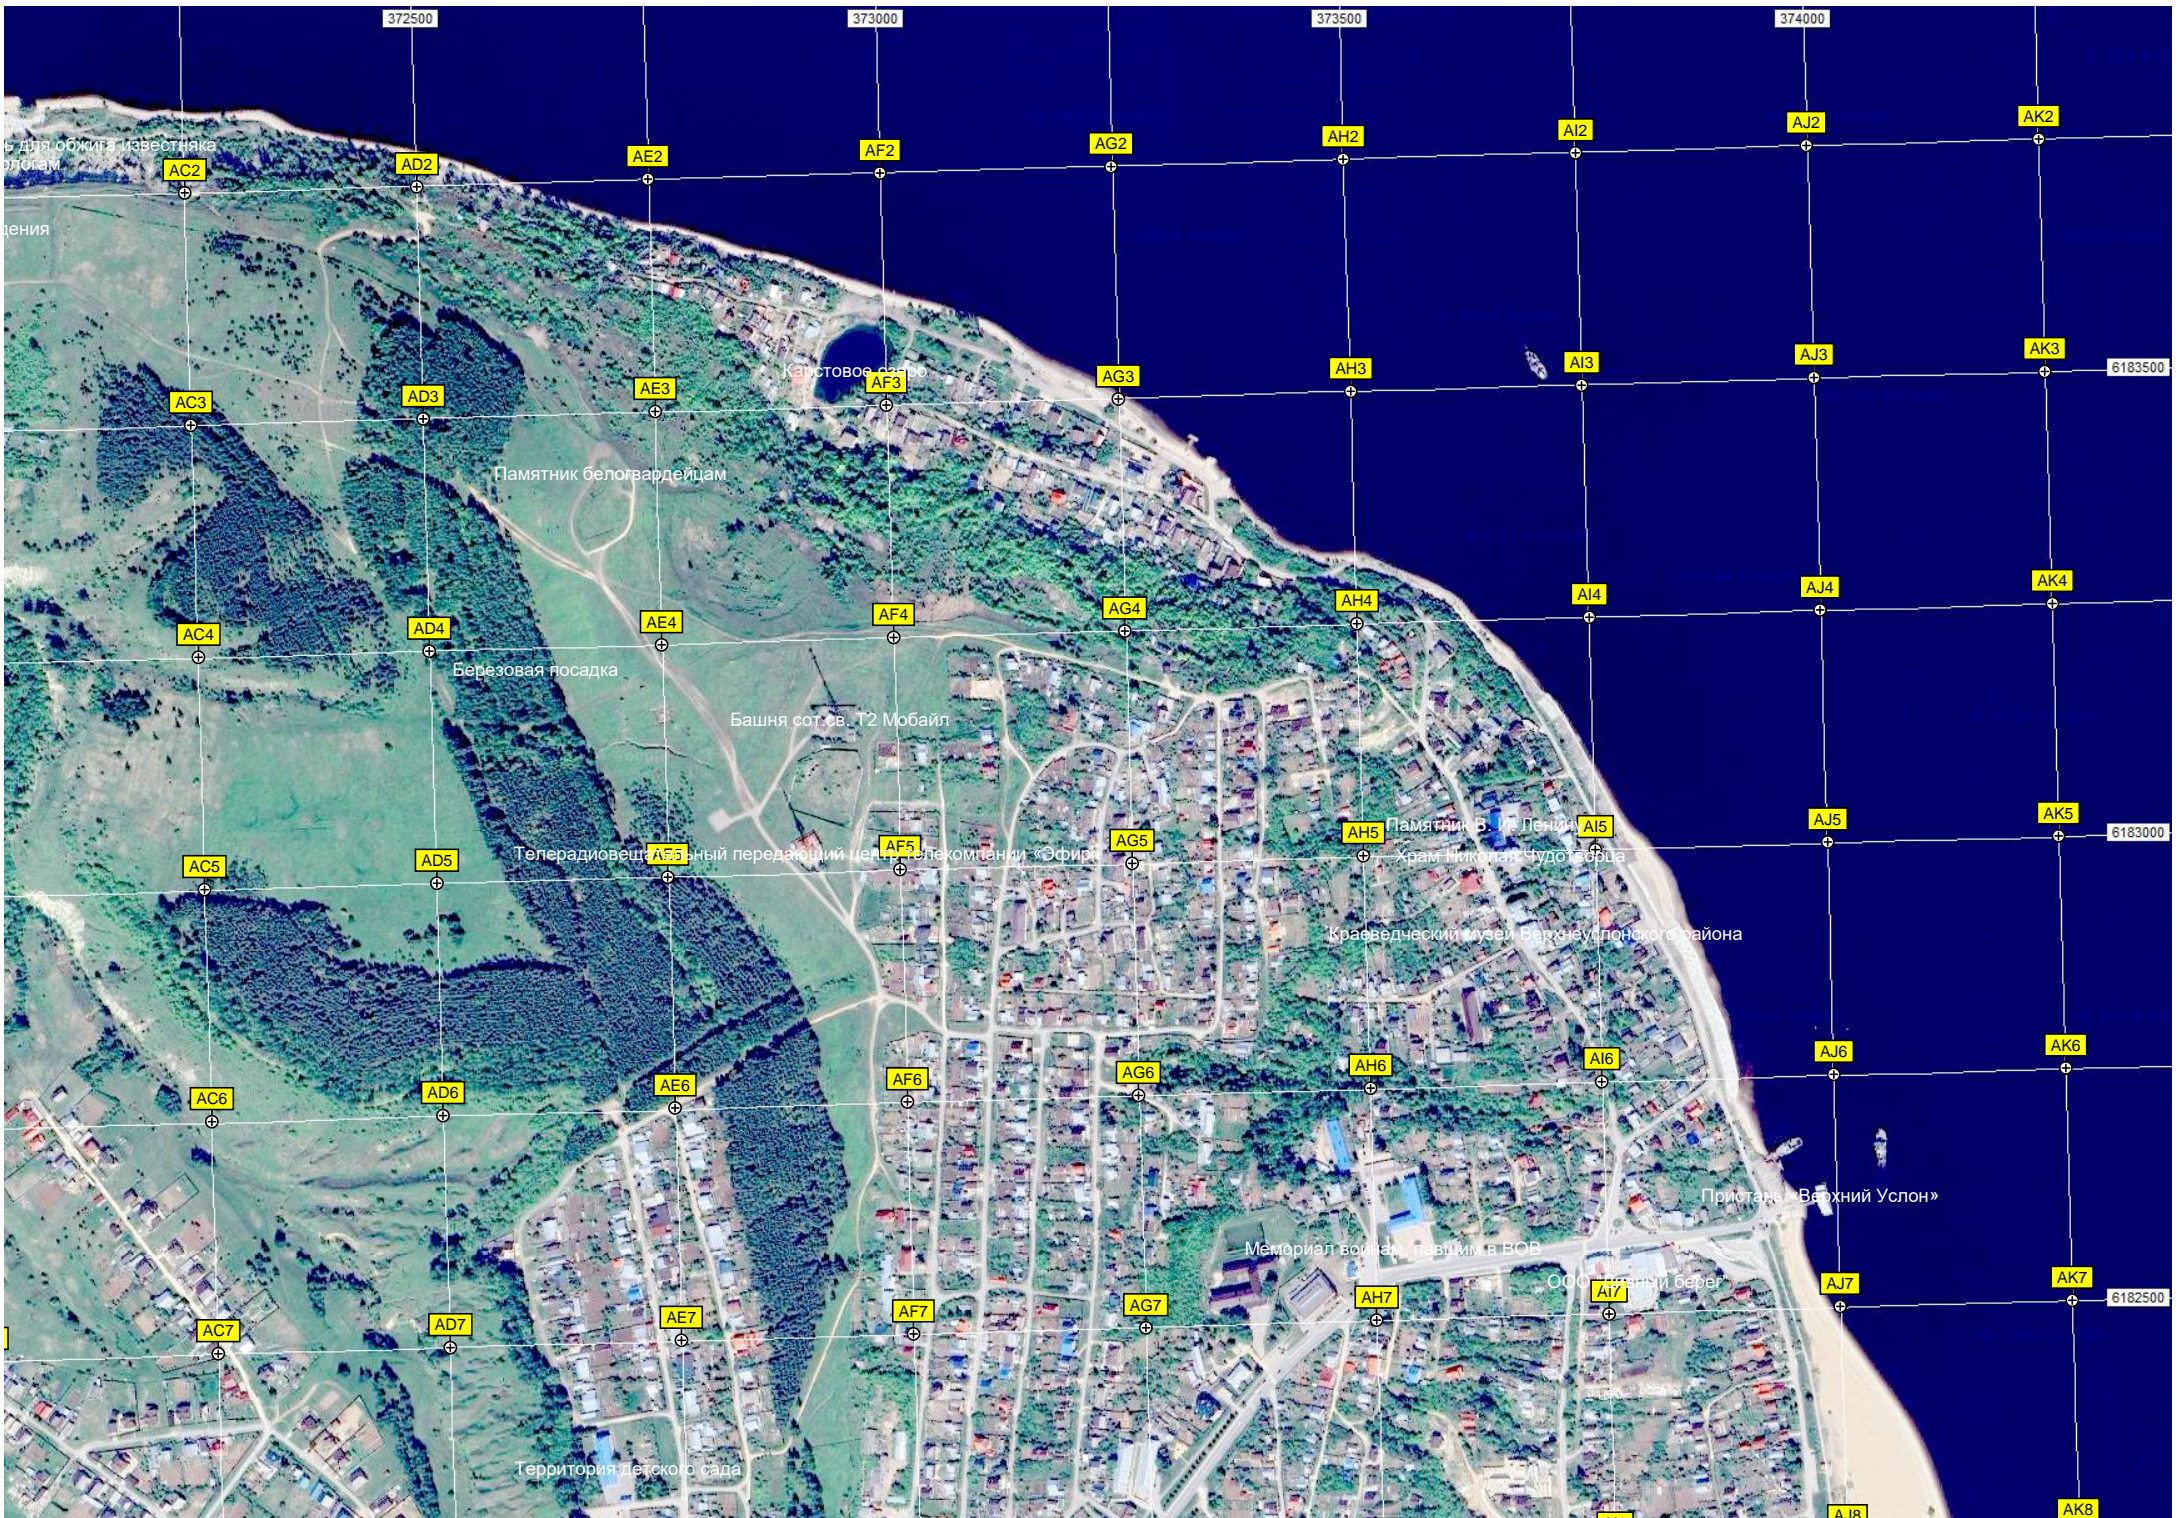

Здание бывшей пряничной фабрики

Пионерский лагерь «Салют»

Родник

Арендованная территория

Вертолетная площадка №1

Вертолетная площадка №2

6182500

6182000

I13

Родник (основной)

Родник

Google

Кладбище