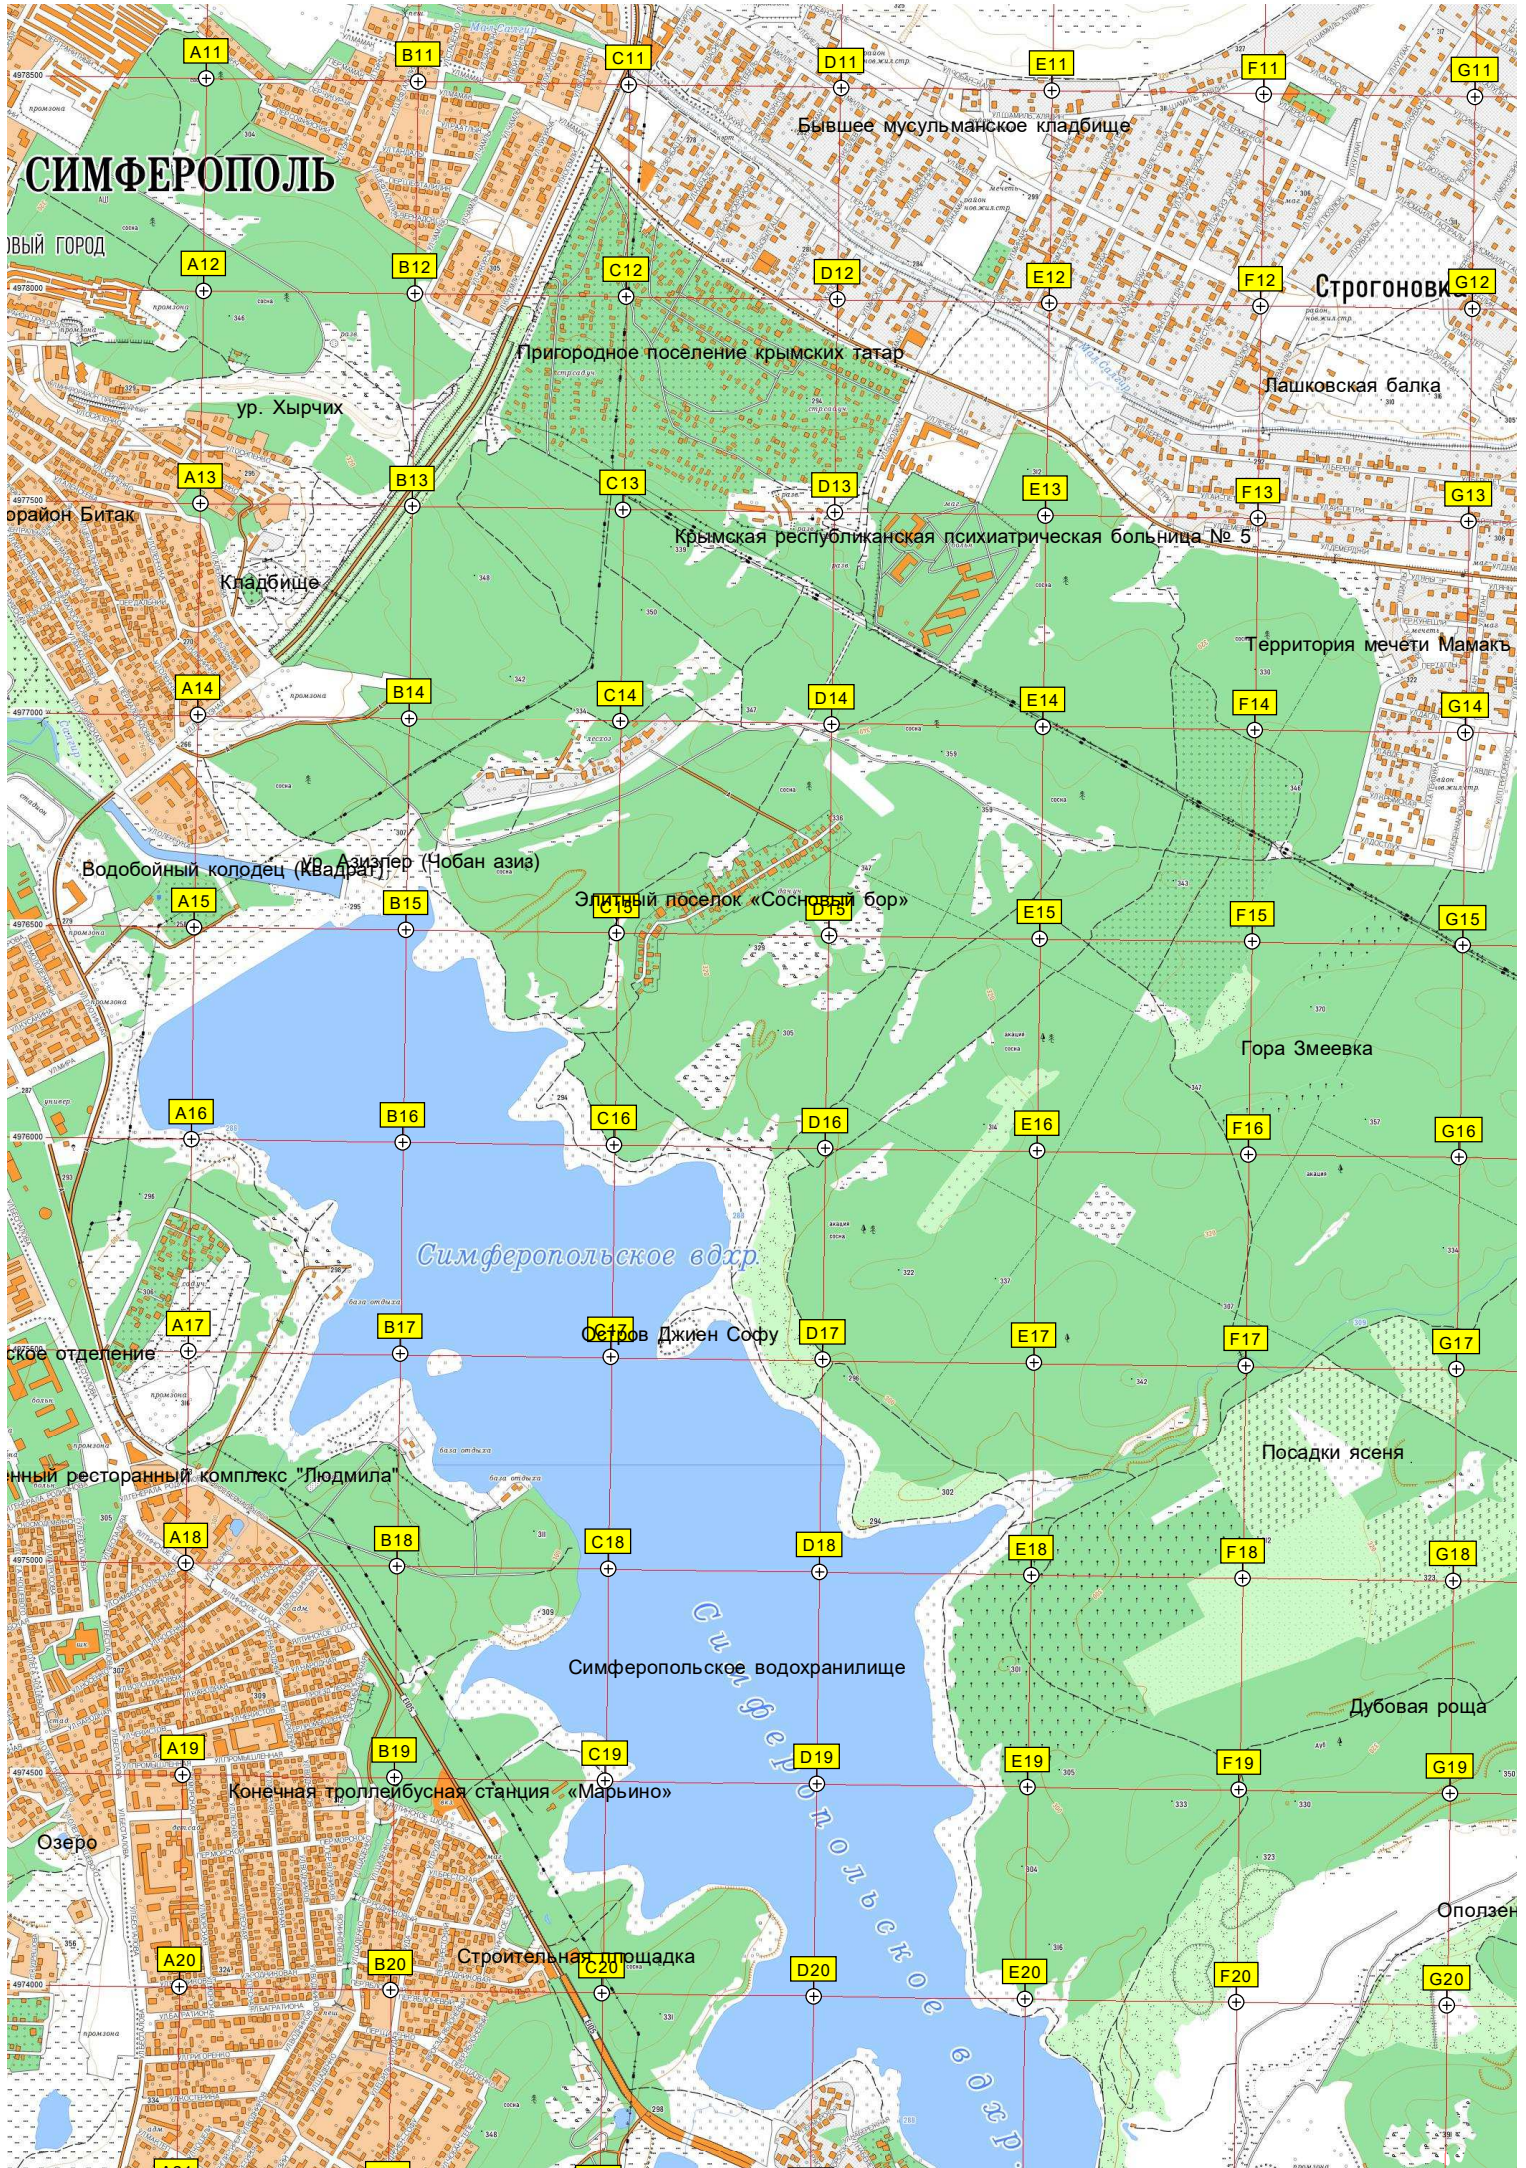

СИМФЕРОПОЛЬ

ВЫЙ ГОРОД

Бывшее мусульманское кладбище

Строгоновск

Пригородное поселение крымских татар

ур. Хырчих

Лашковская балка

район Битак

Крымская республиканская психиатрическая больница № 5

Кладбище

Территория мечети Мамакь

Водобойный колодец (квадрат) И.В. Азизпер (Чобан азия)

Элитный поселок «Сосновый бор»

Гора Змеевка

Симферопольское озеро

ское отделение

Остров Джиен Софу

нный ресторанный комплекс "Людмила"

Посадки ясеня

Симферопольское водохранилище

Дубовая роща

Озеро

Конечная троллейбусная станция «Марьино»

Строительная площадка

Оползель

С И М Ф Е Р О П О Л Ъ С К О Е