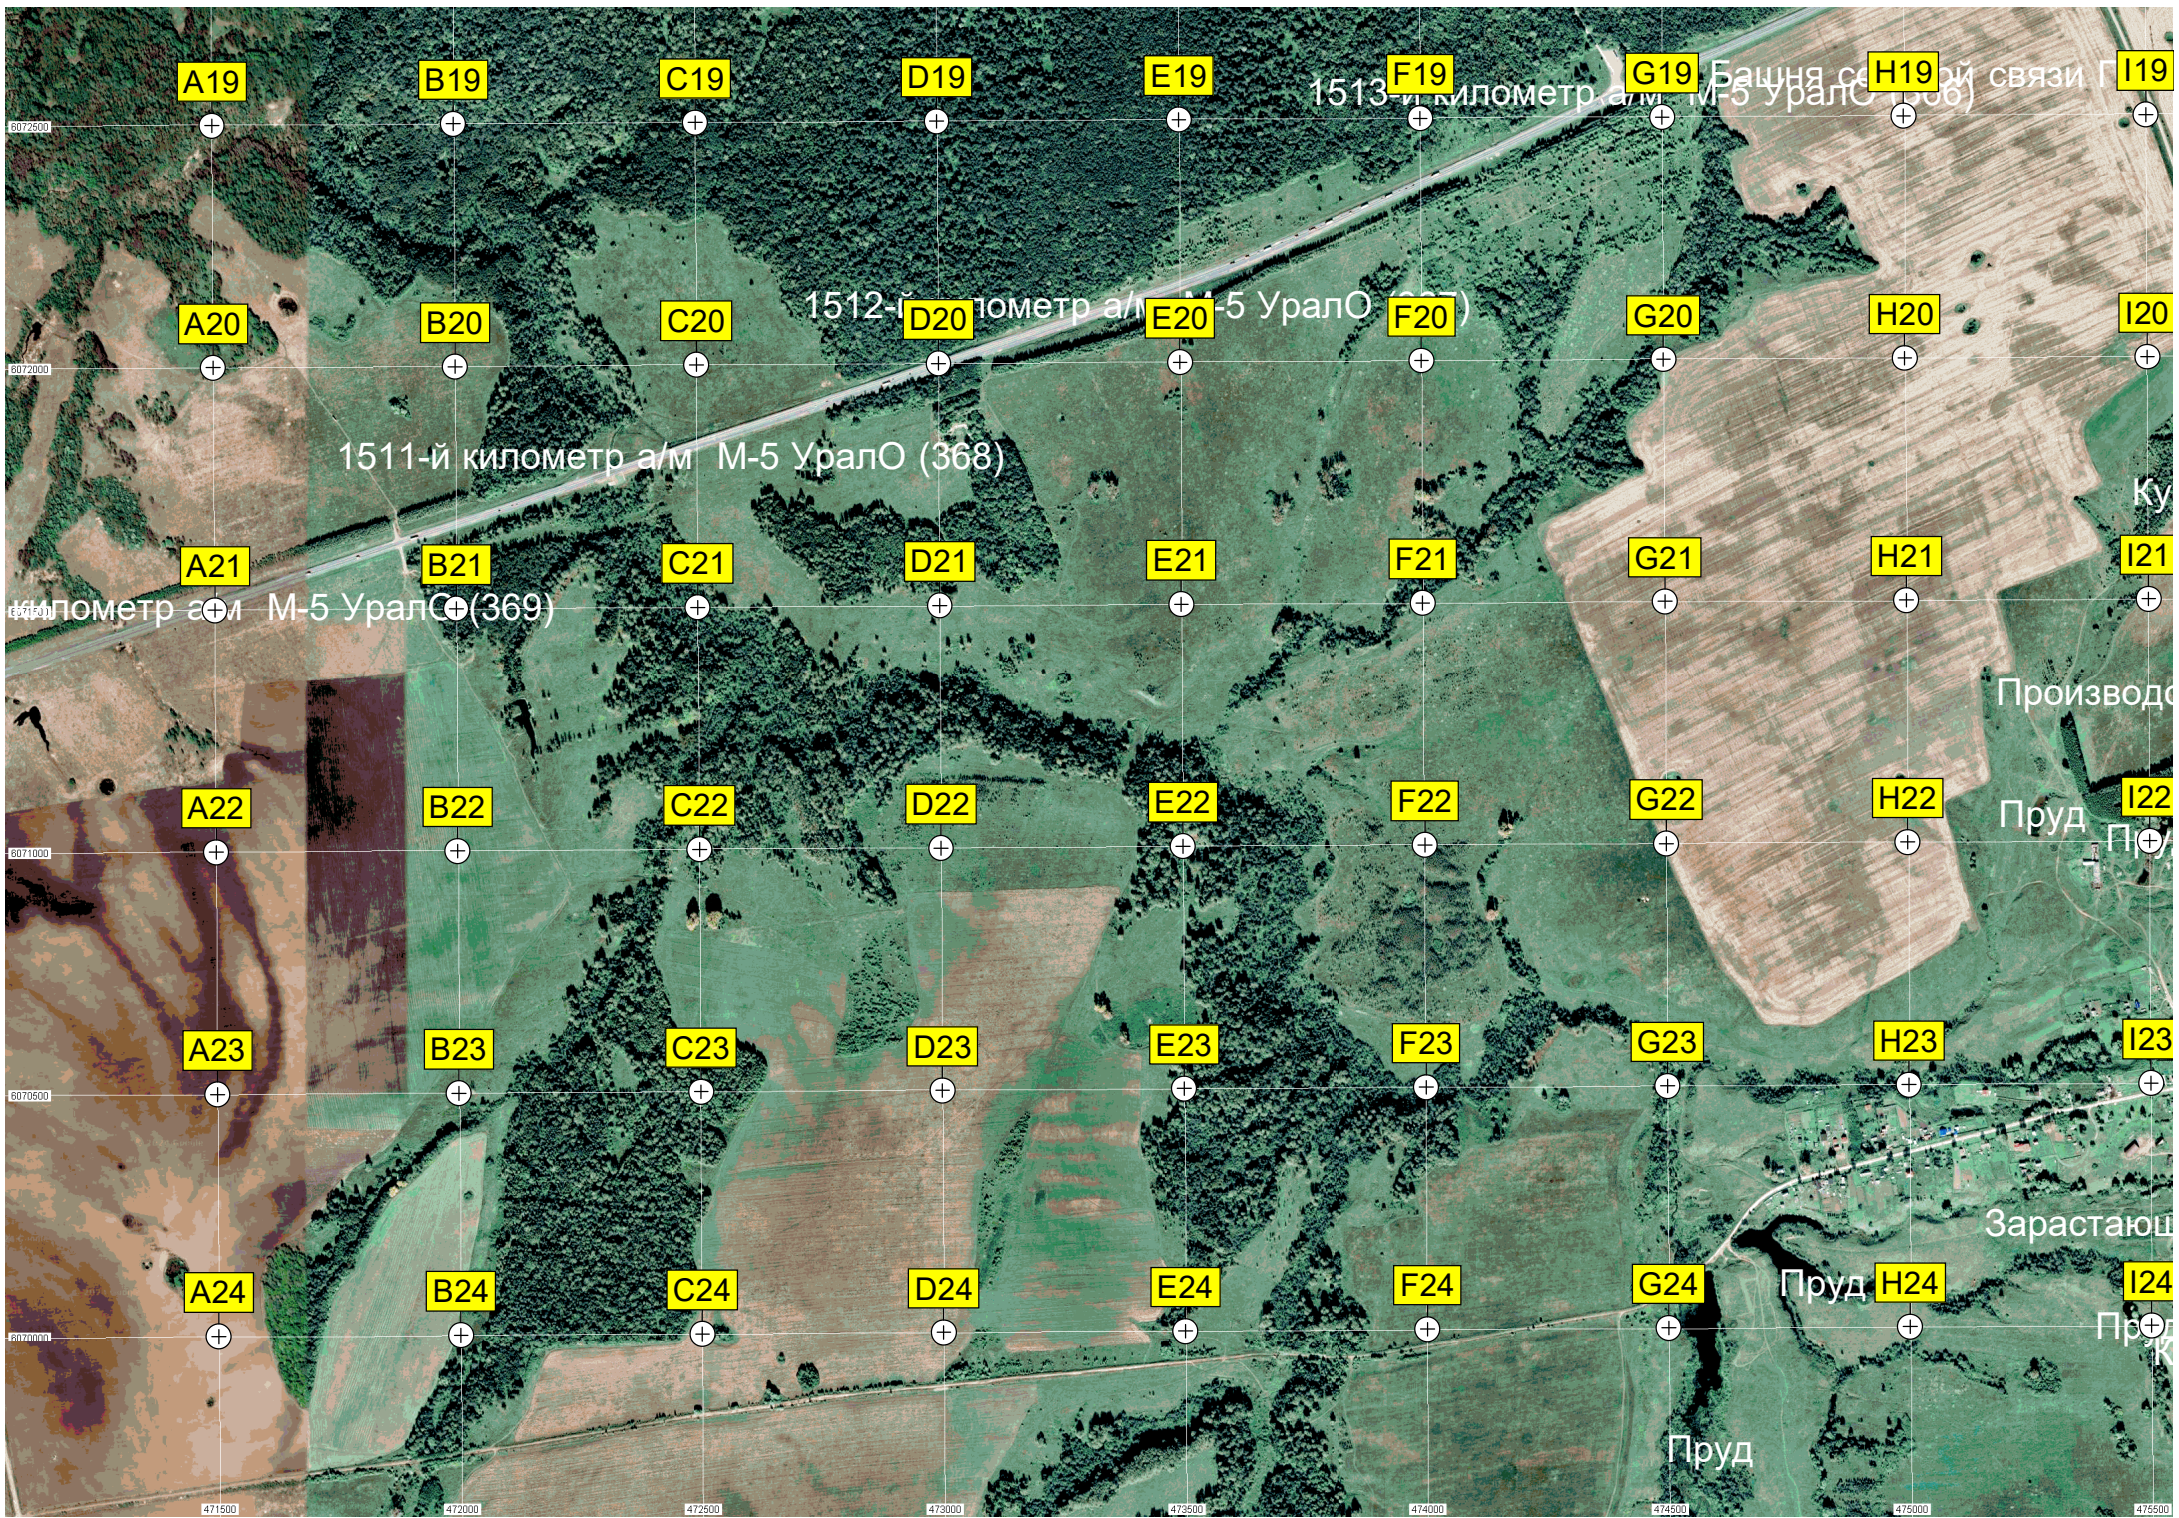

Y18

1520-й километр а/м М-5 УралО (360) 1521-й километр а/м М-5 УралО (350) Кафе "Пасточка" 1522-й километр а/м М-5 УралО (340) 1523-й километр а/м М-5 УралО (330)

Калининский

Калининский пруд № 2

Калининский пруд