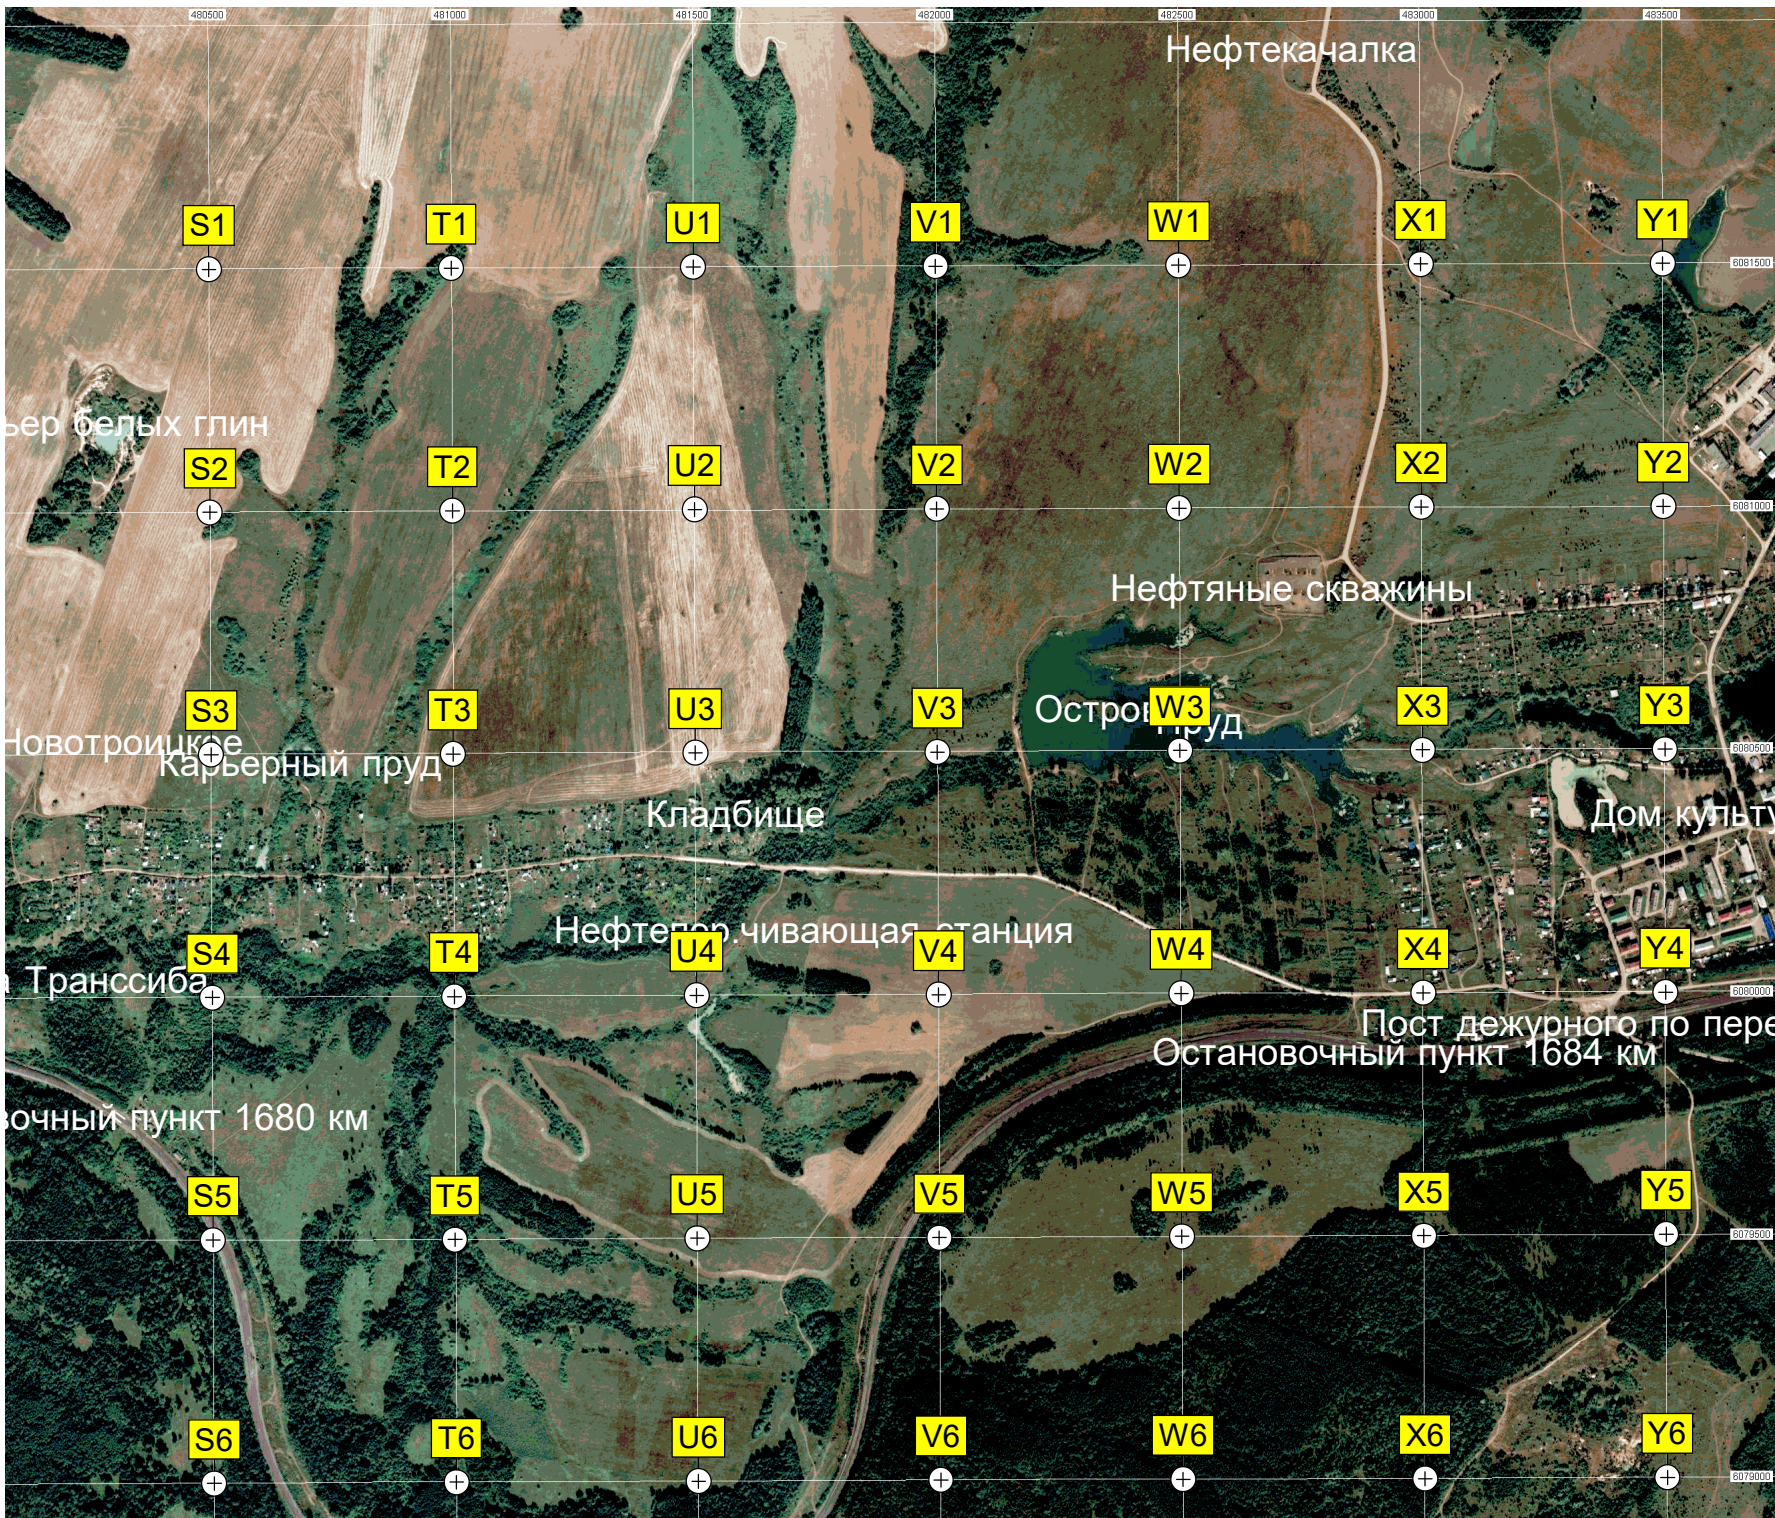

Нефтекачалка

S1

T1

U1

V1

W1

X1

Y1

S2

T2

U2

V2

W2

X2

Y2

S3

T3

U3

V3

W3

X3

Y3

S4

T4

U4

V4

W4

X4

Y4

S5

T5

U5

V5

W5

X5

Y5

S6

T6

U6

V6

W6

X6

Y6

Нефтяные скважины

Островный пруд

Кладбище

Нефтеперерабатывающая станция

Дом культуры

Пост дежурного по переезду
Остановочный пункт 1684 км

Новотроицкое карьерный пруд

Транссиб

Остановочный пункт 1680 км

Берег белых глин