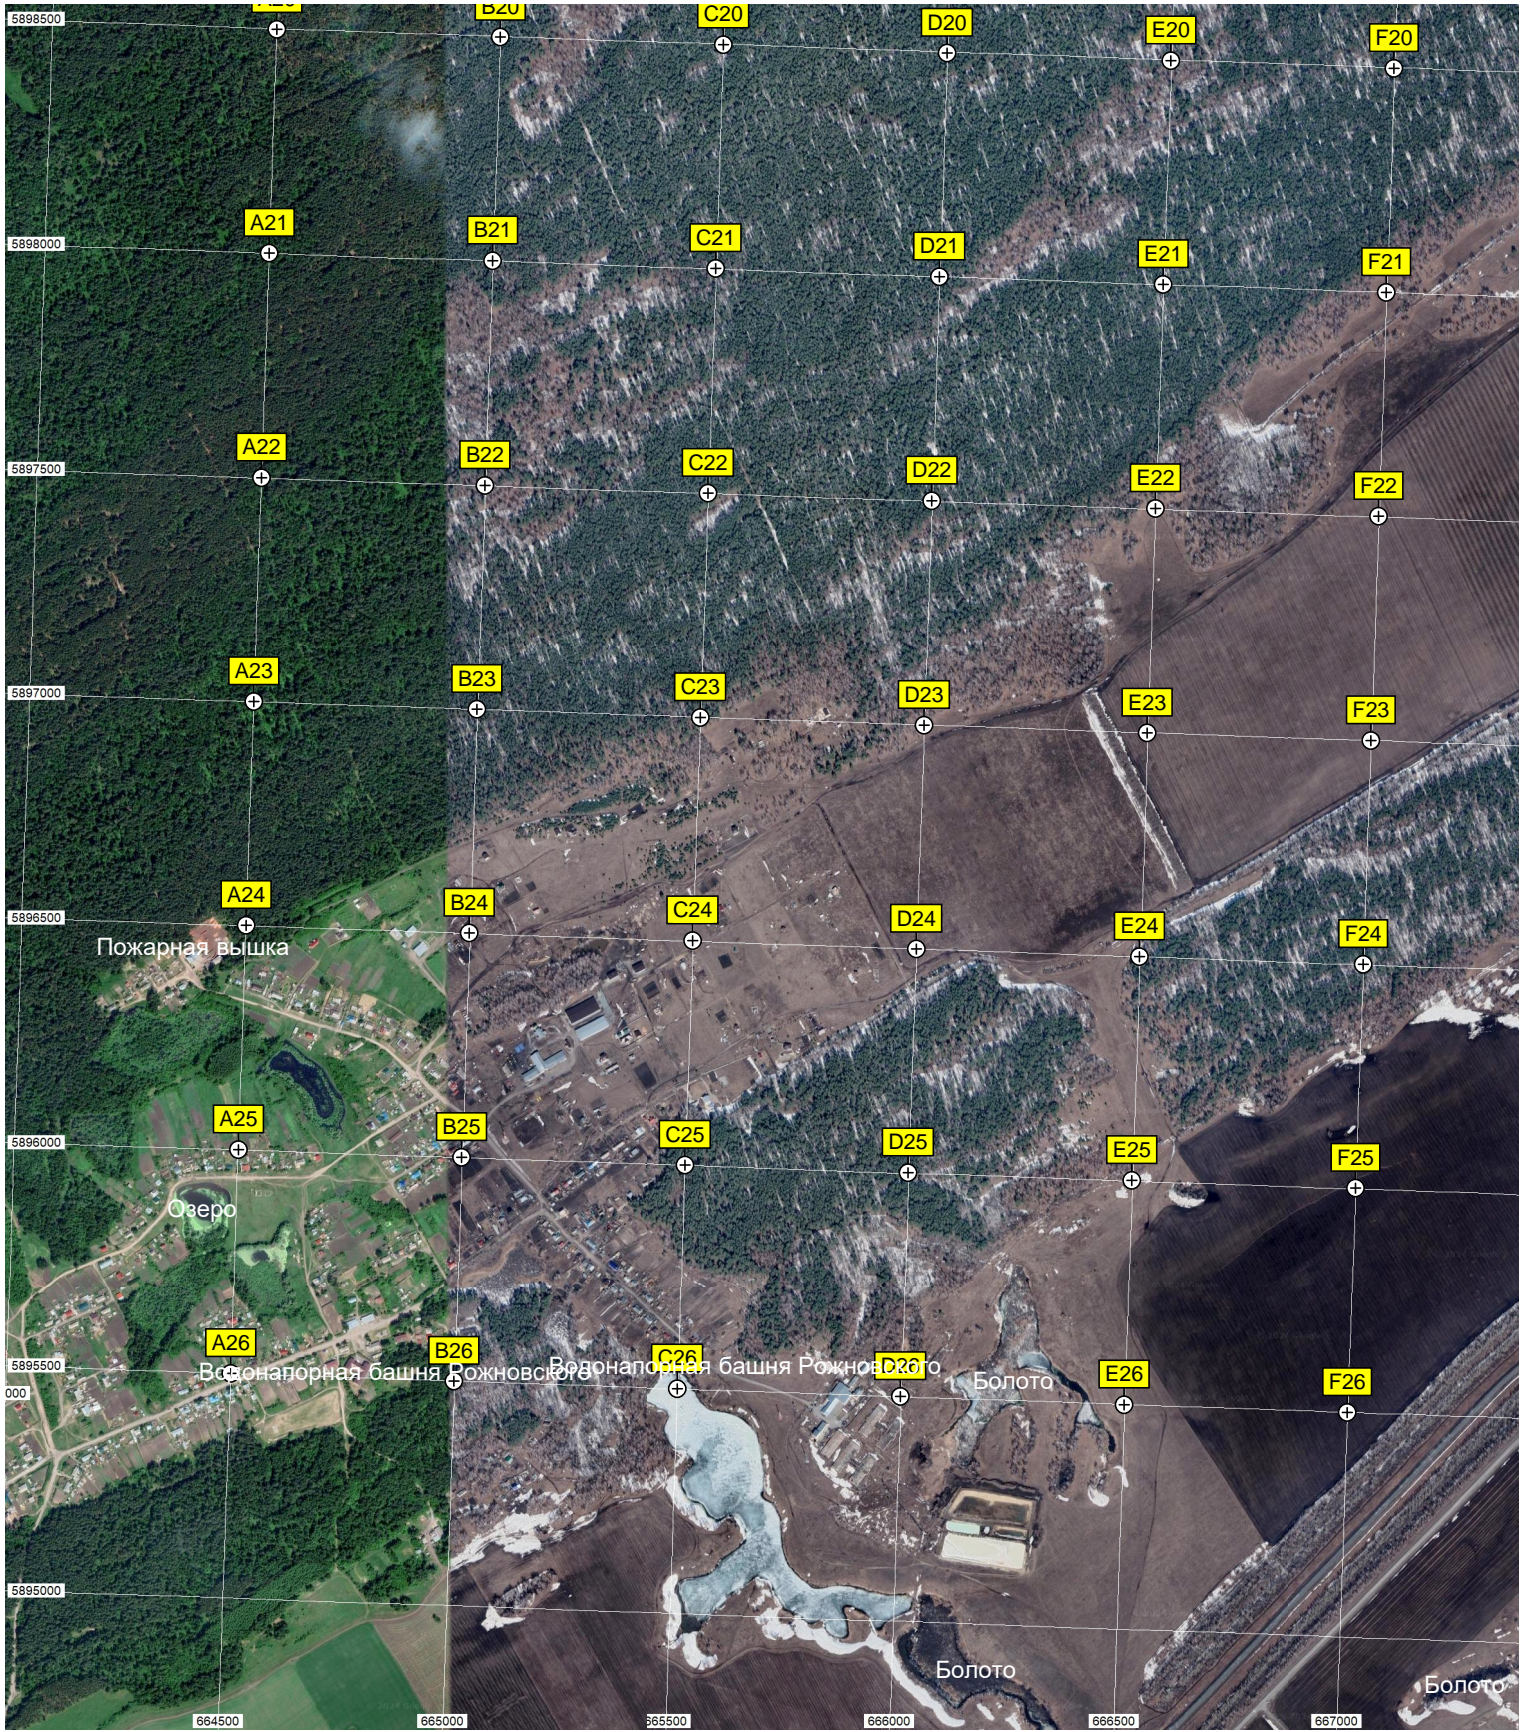

10
11
2
3
1
е кладбище
Часовня
оружение сотовой связи АО НБК

5903500
5903000
5902500
5902000
5901500
5901000
5900500
5900000
674
5899500
5899000

Водонапорная башня Рожновского

Озеро

Водонапорная башня

ГРЭС-3

Водонапорная башня Рожновского пост дежурного по железнодорожному переезду