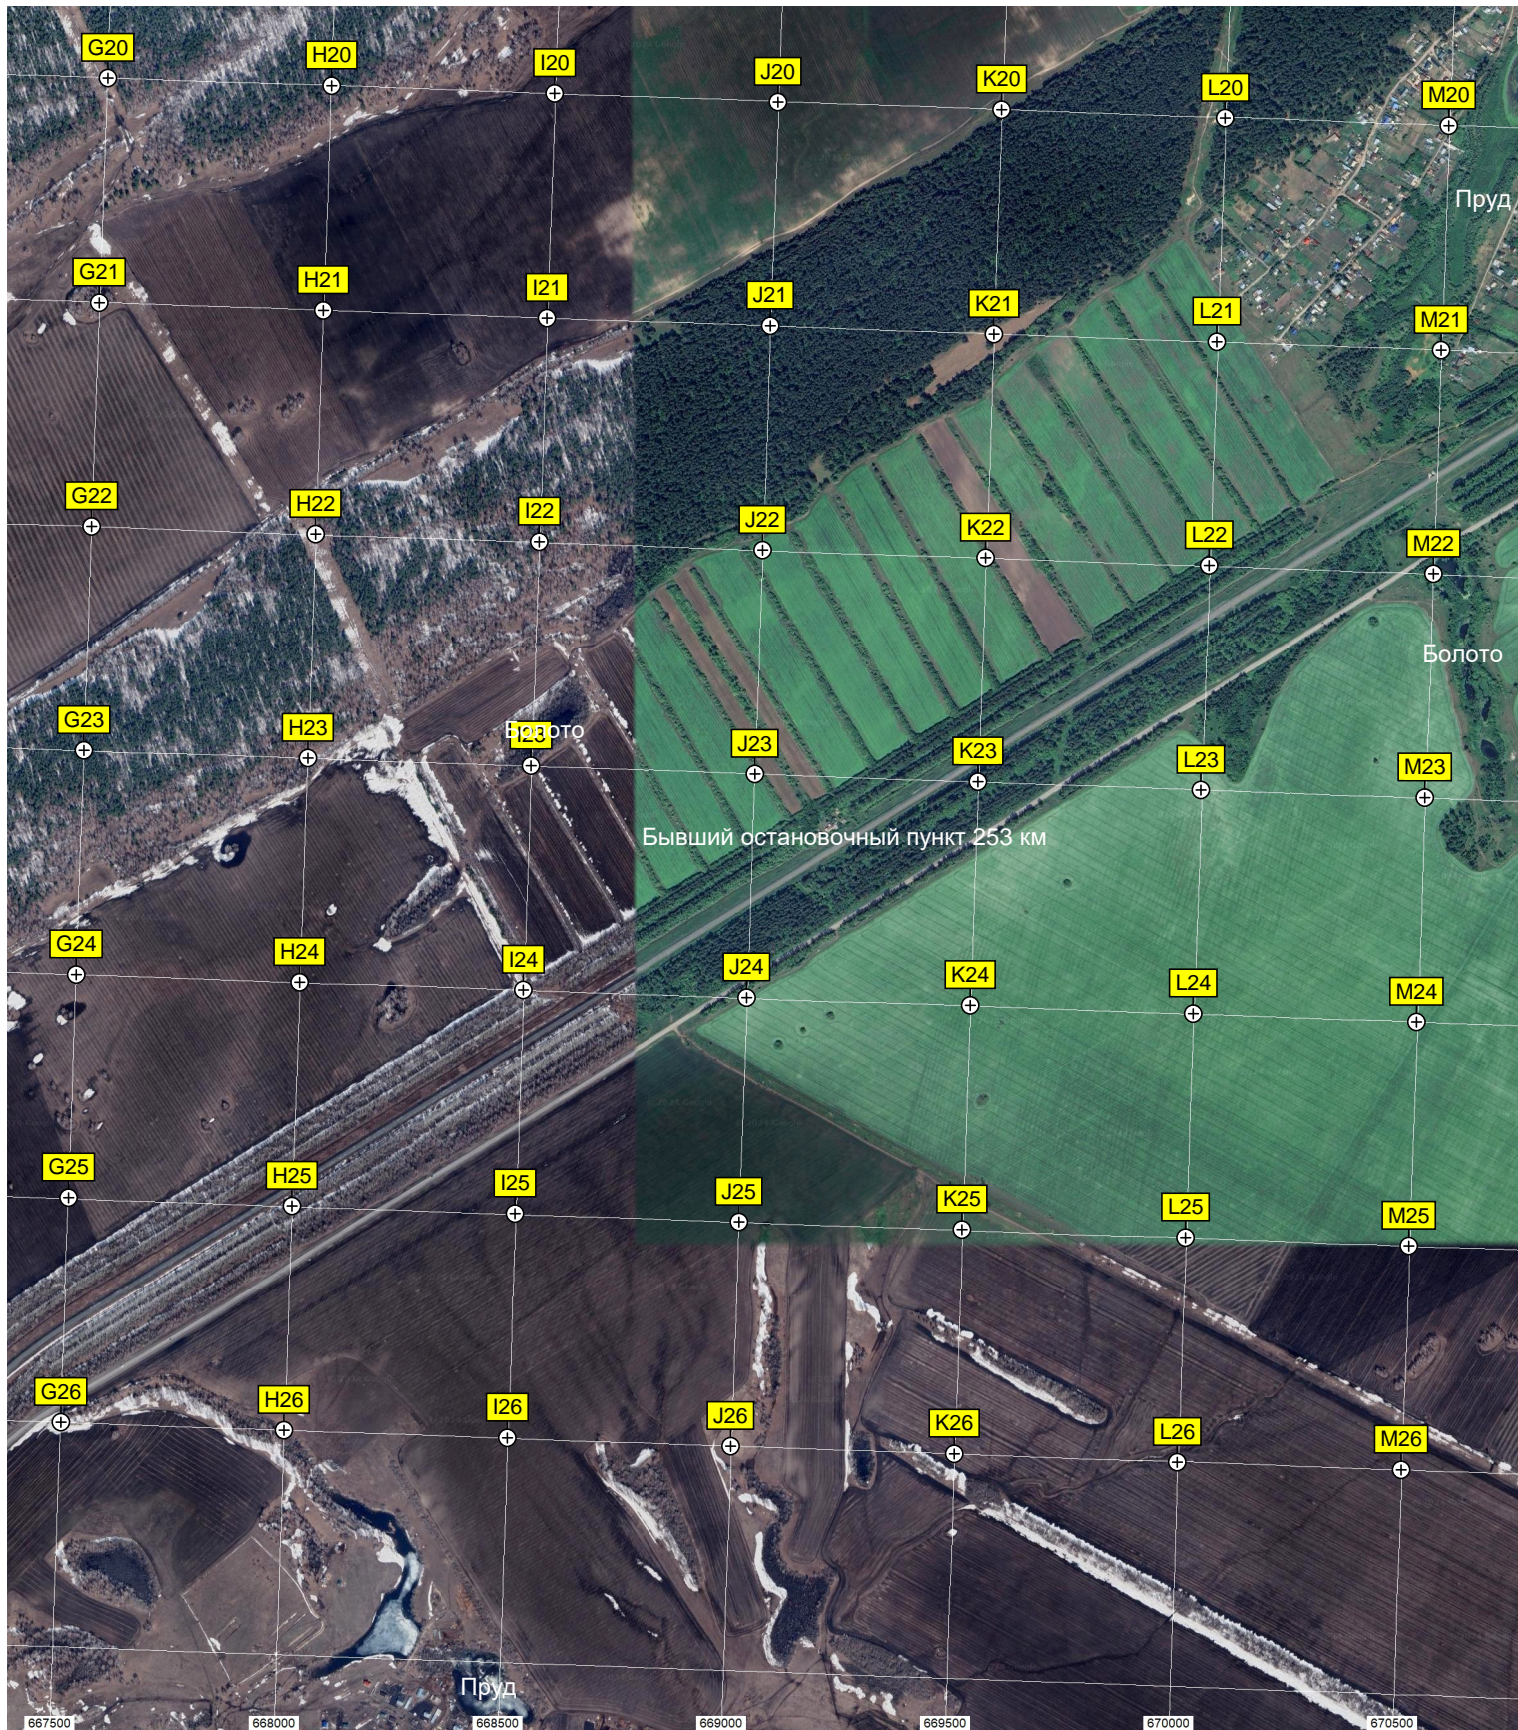

10
11
2
3
1
е кладбище
Часовня
оружение сотовой связи АО НБК

5903500
5903000
5902500
5902000
5901500
5901000
5900500
5900000
674
5899500
5899000

Водонапорная башня Рожновского

Озеро

Водонапорная башня

ГРЭС-3

Водонапорная башня Рожновского пост дежурного по железнодорожному переезду