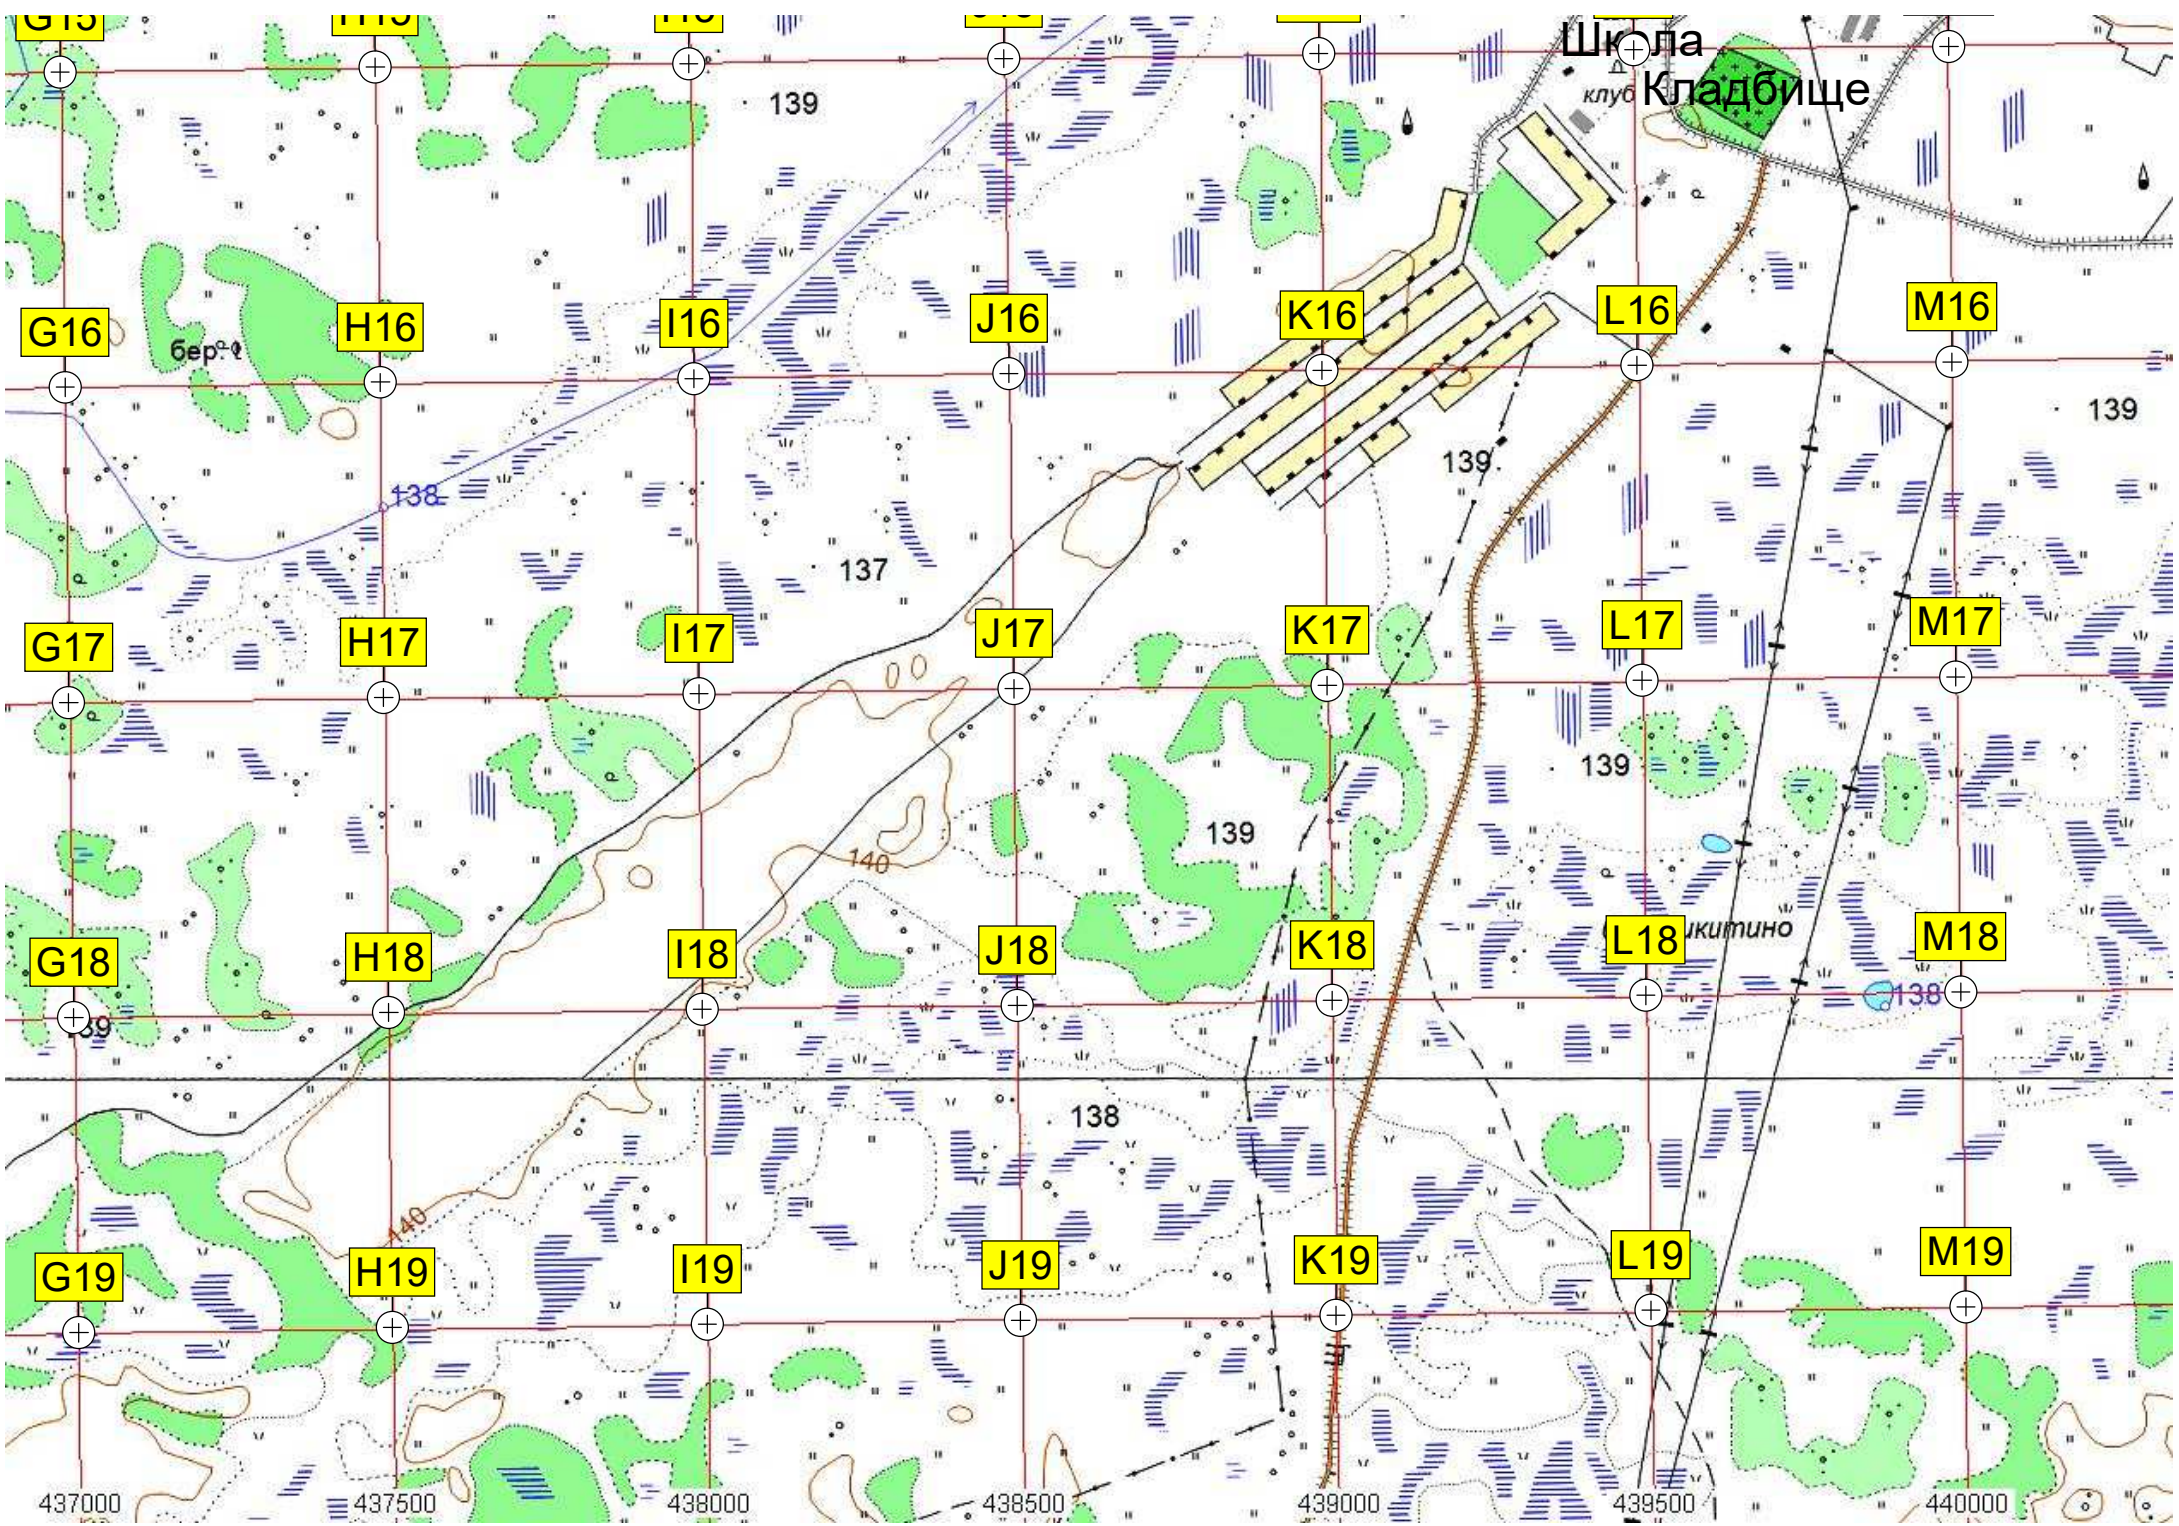

озеро Старожильское

Школа
Кладбище

береза

Икитино

437000 437500 438000 438500 439000 439500 440000