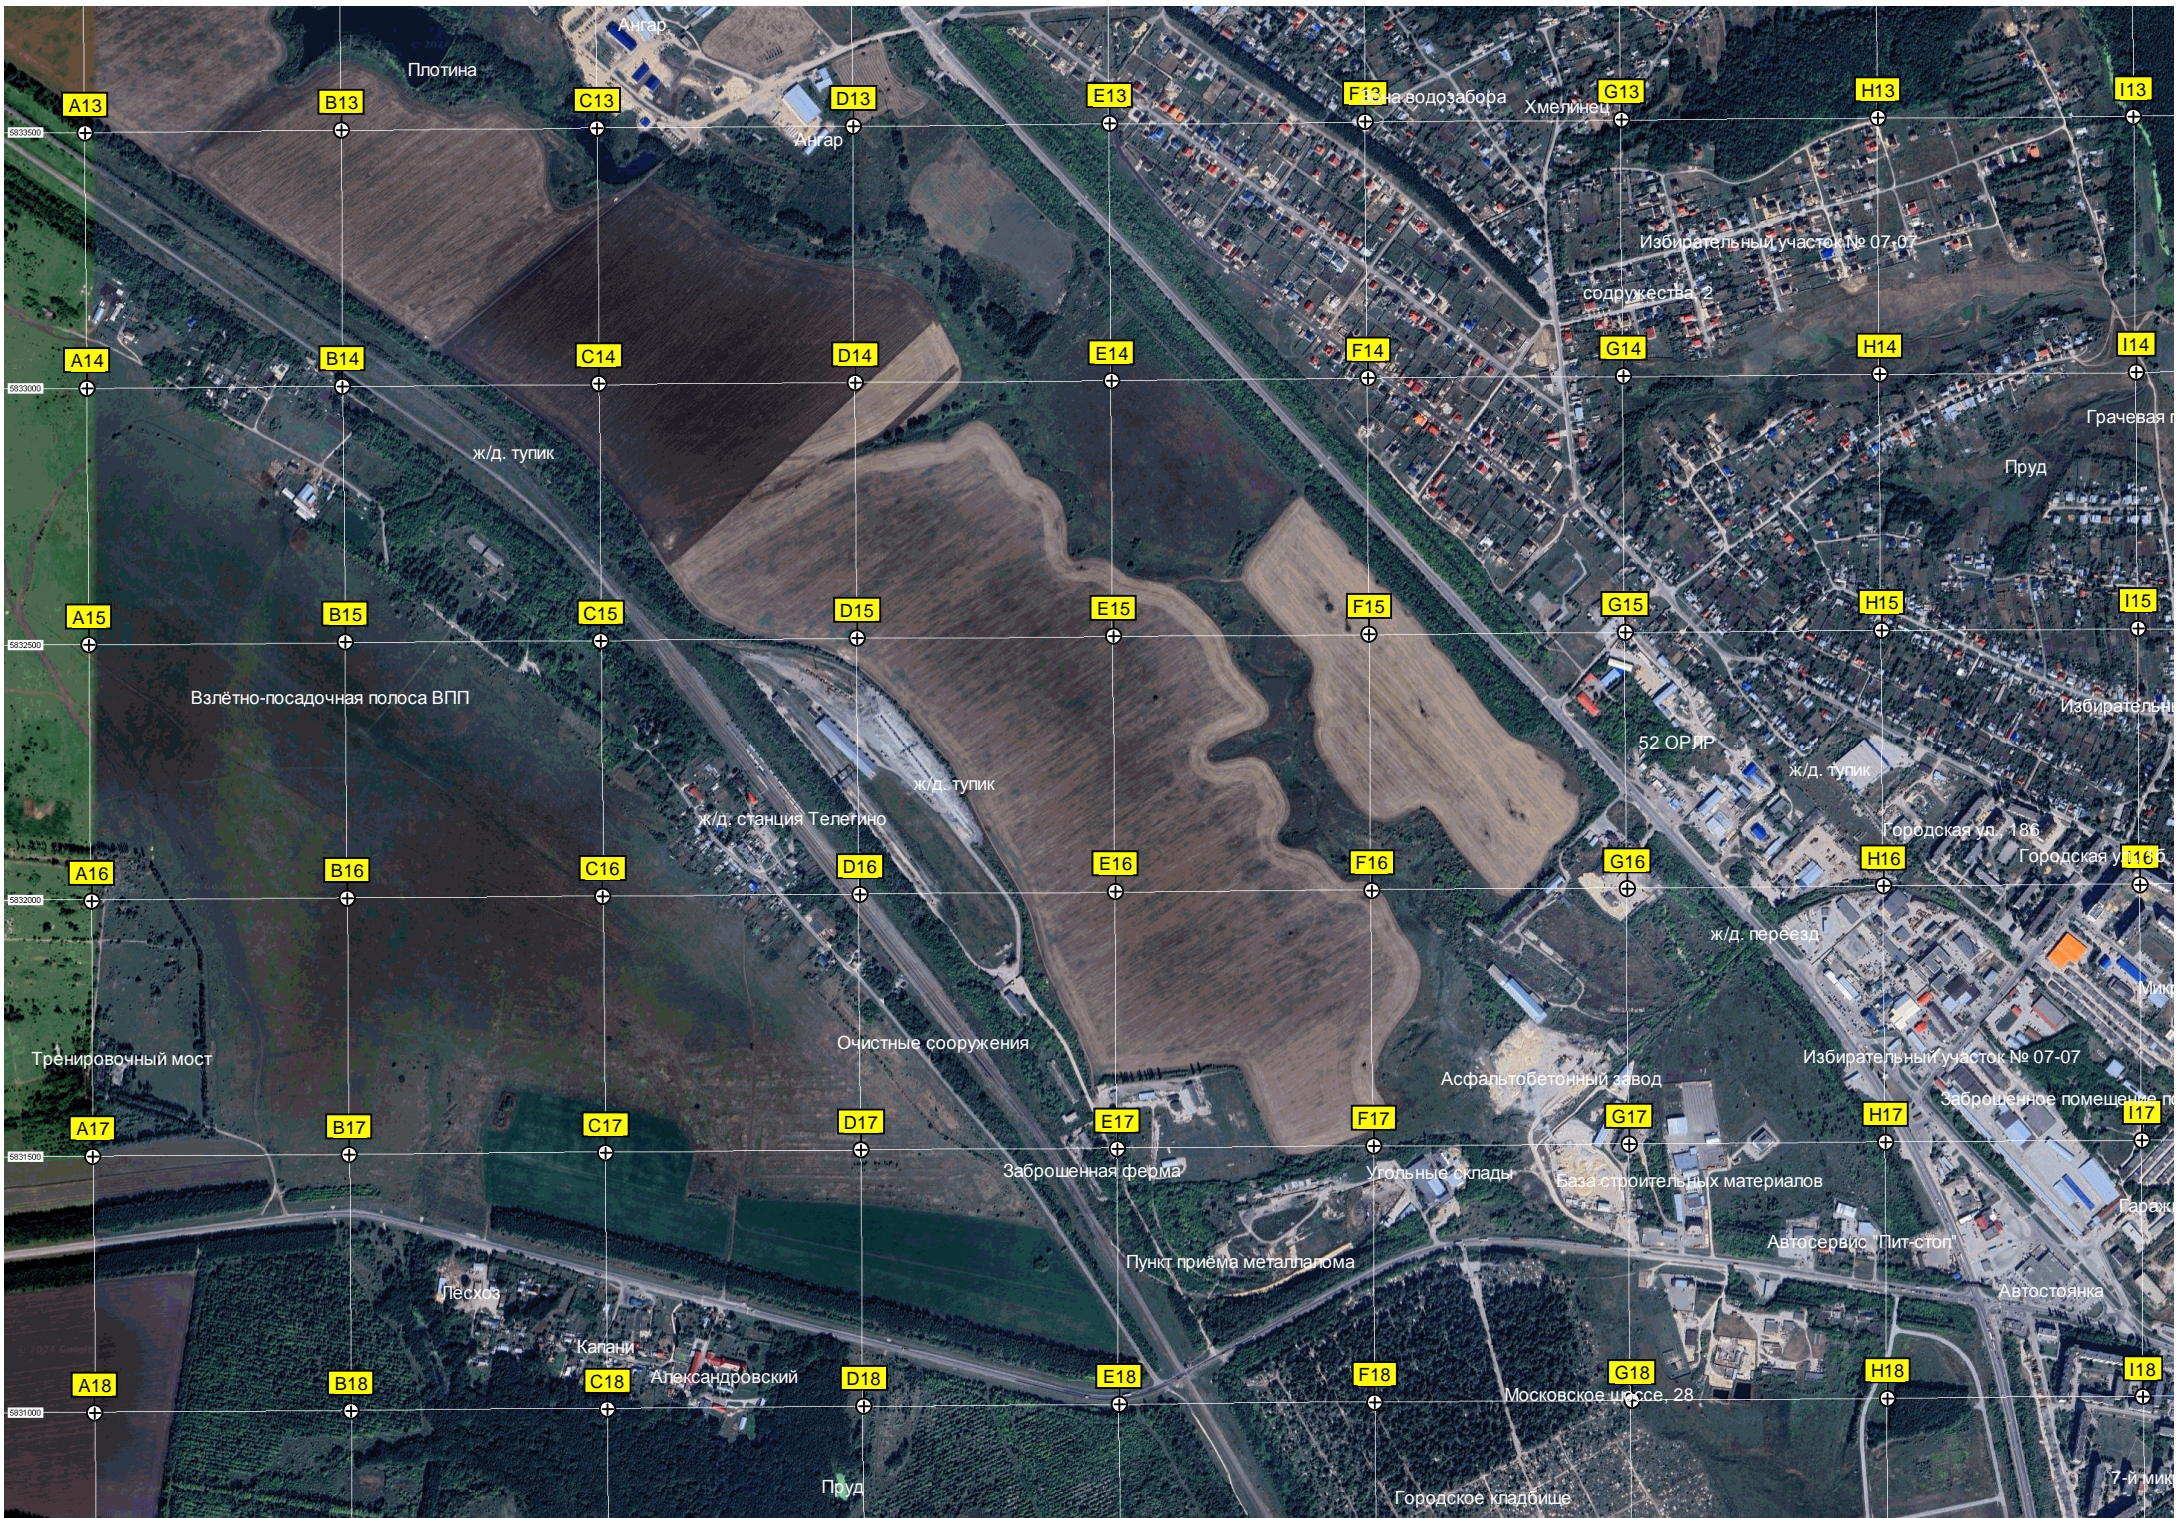

379-й километр автодороги М-

Стоянка

Стоянка

380-й километр автодороги М-

однодворка

анной верх

Sandrinho

ЗЕМЛИ МАТИЕНКО а.в.