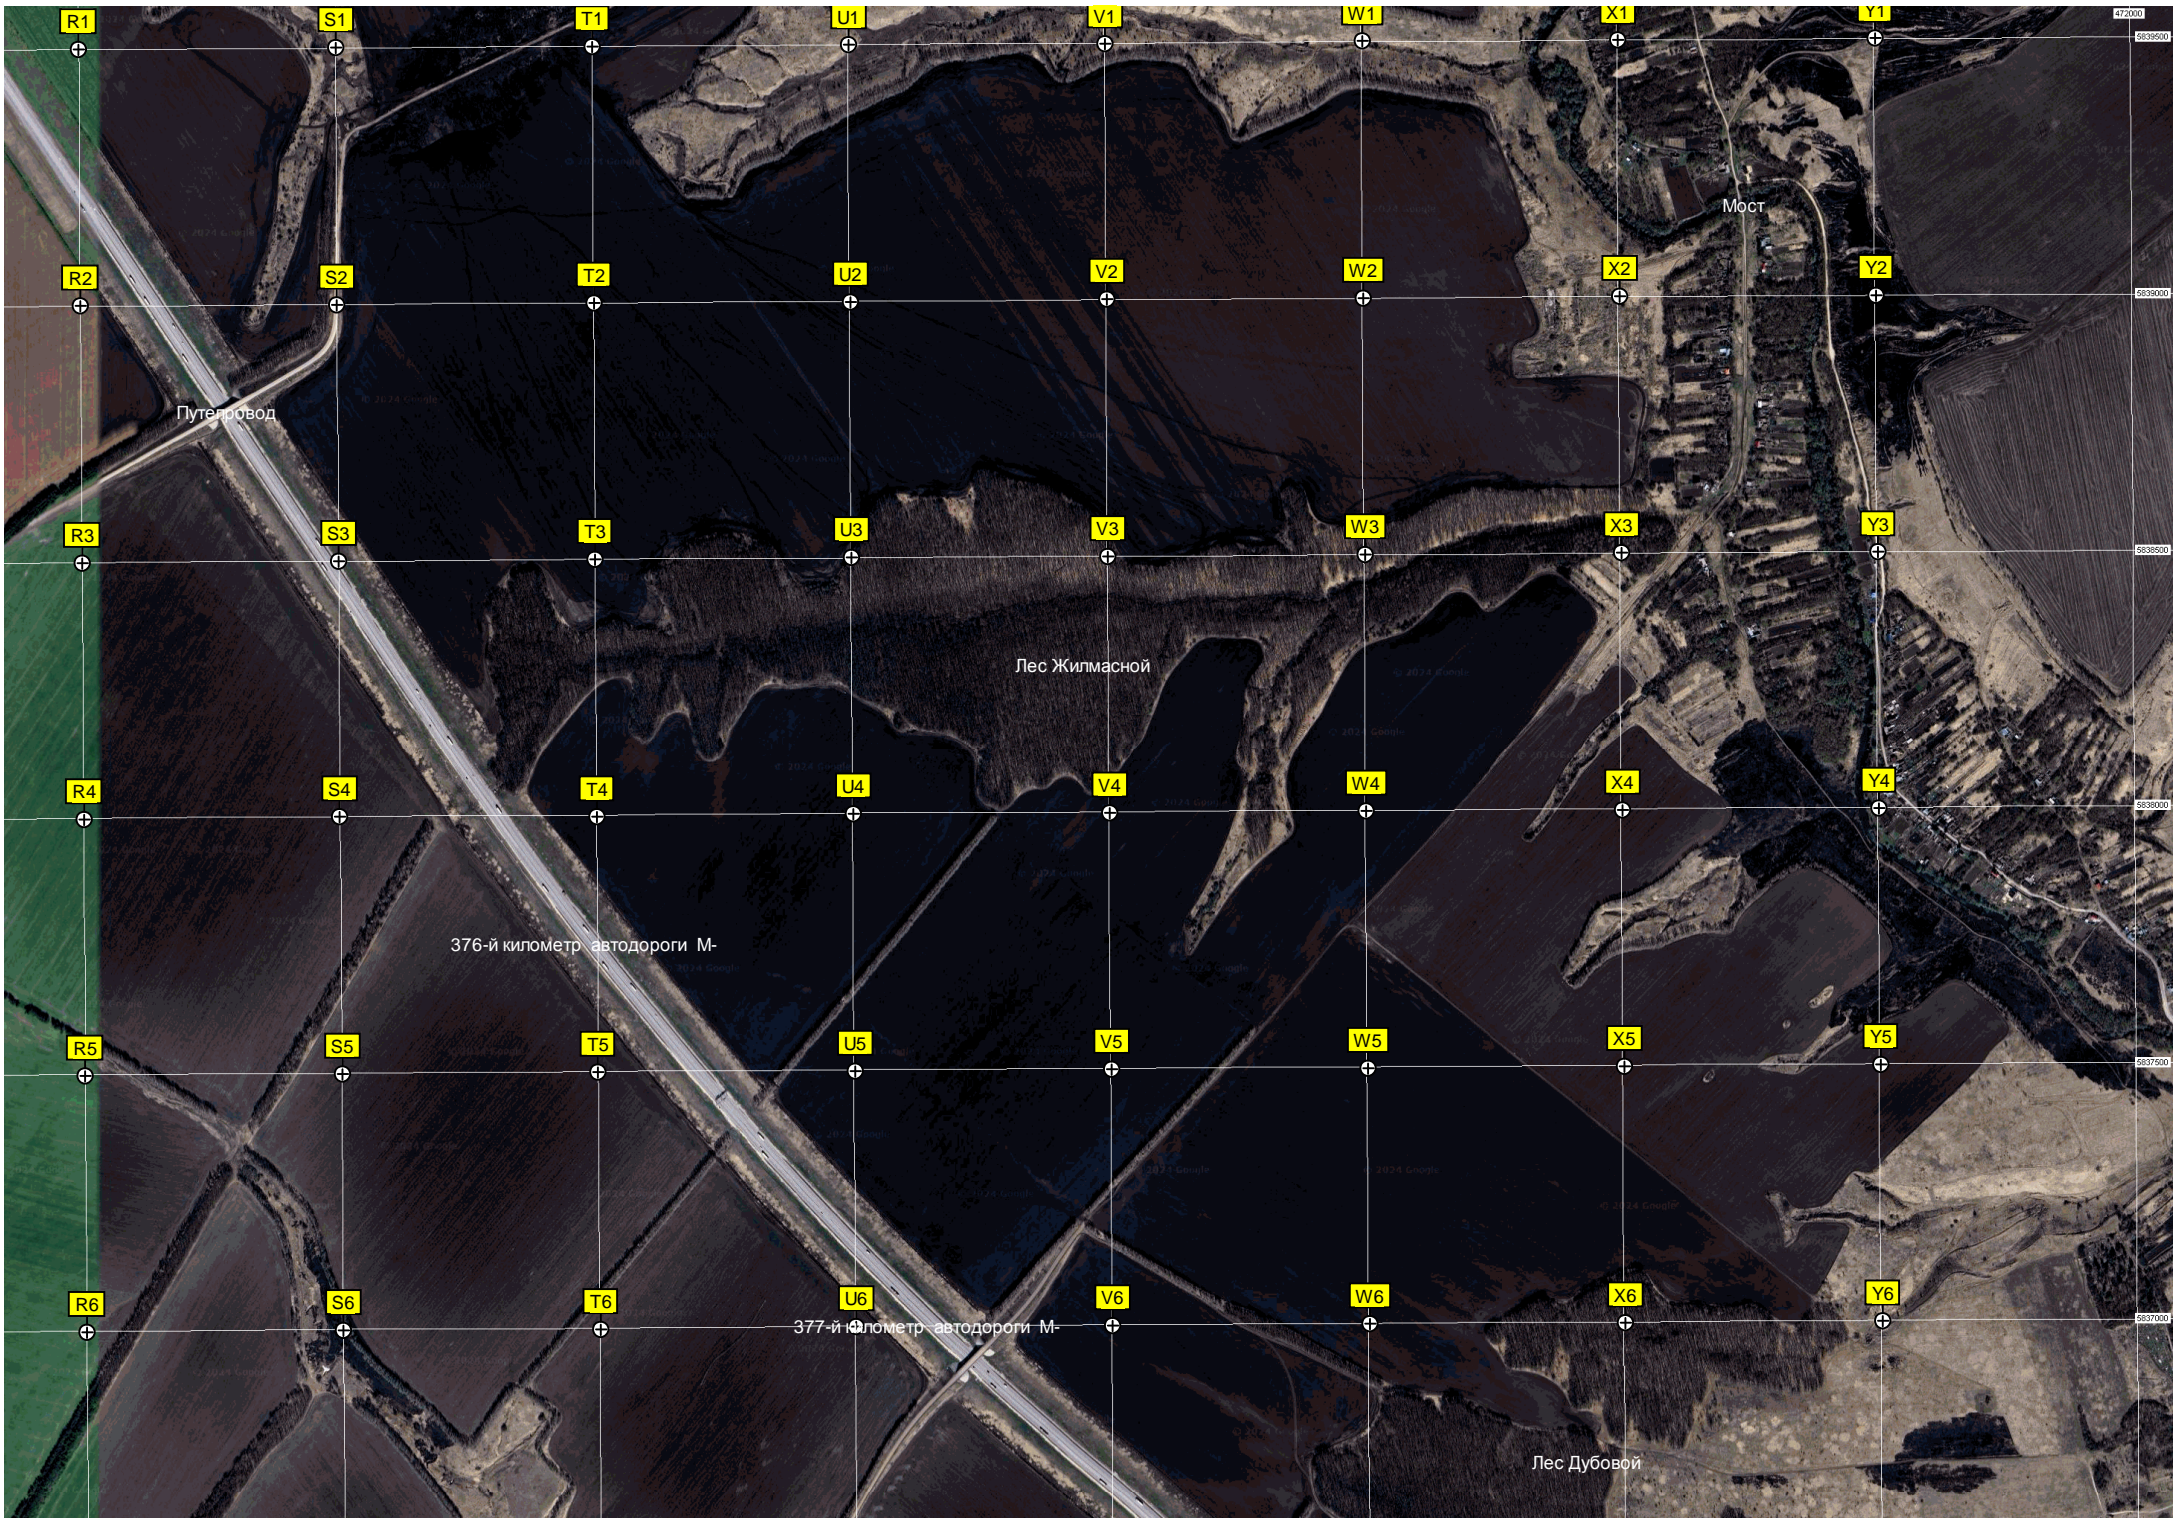

P6

Q6

Платный пруд

Рогатово

Белевец

Пруд Большой Белевец

ицулинское кладбище

ома раскулаченного