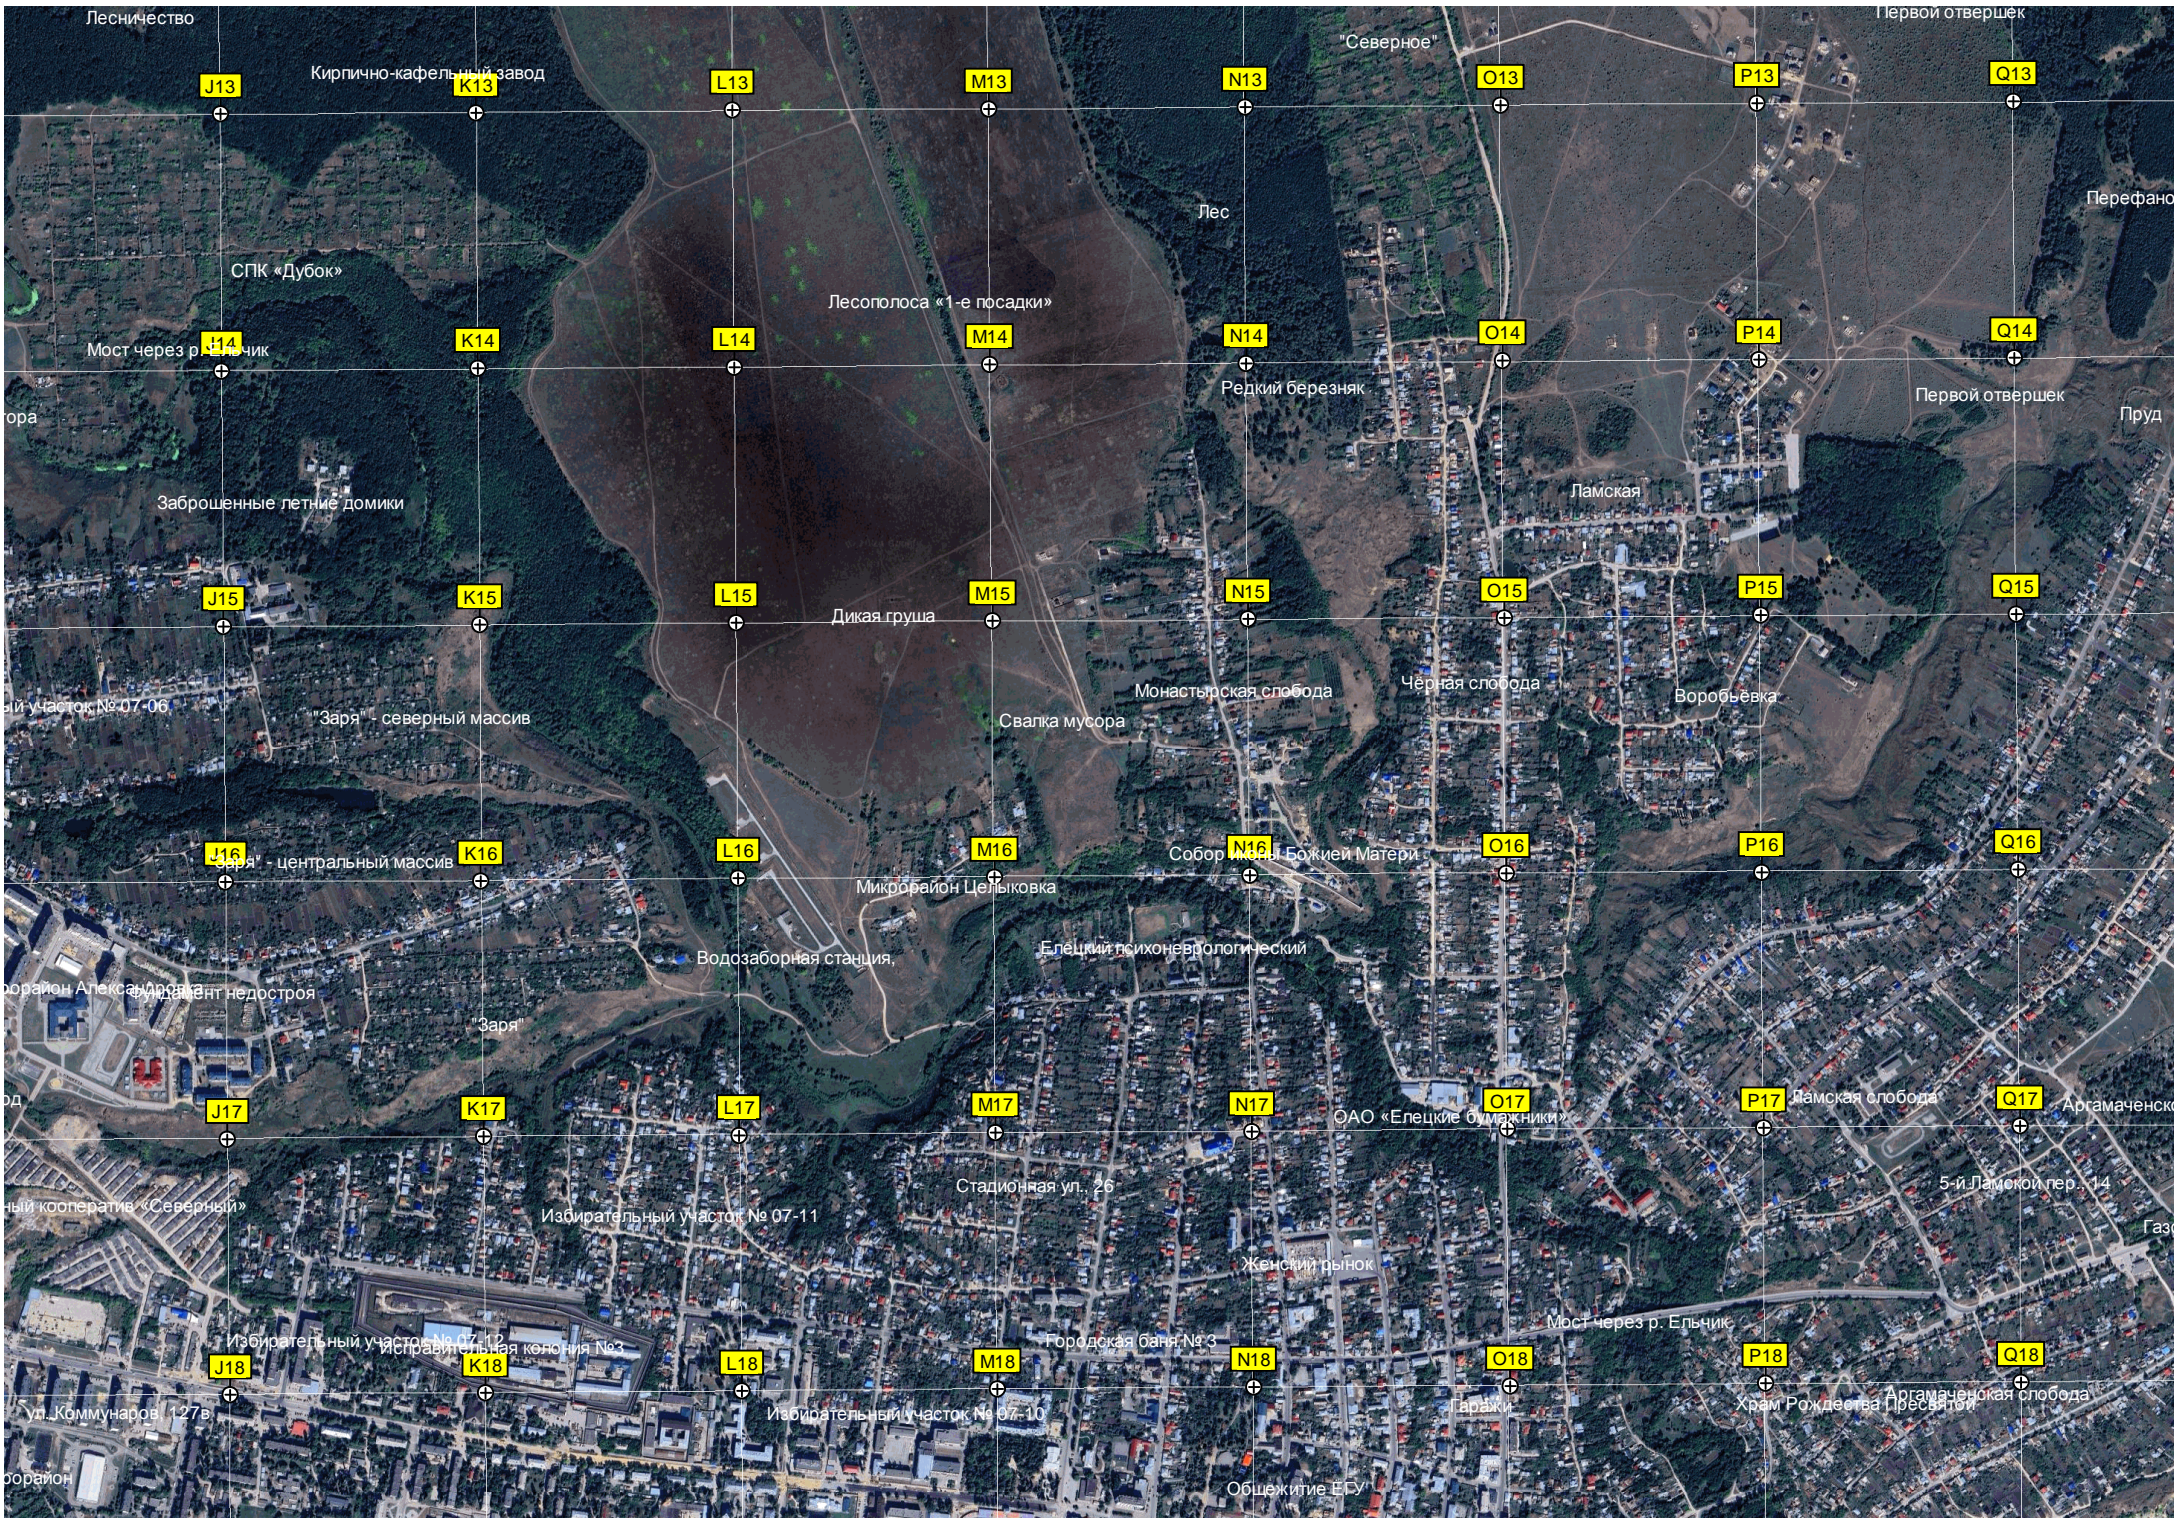

379-й километр автодороги М-

Стоянка

Стоянка

380-й километр автодороги М-

однодворка

анной верх

Sandrinho

ЗЕМЛИ МАТИЕНКО а.в.