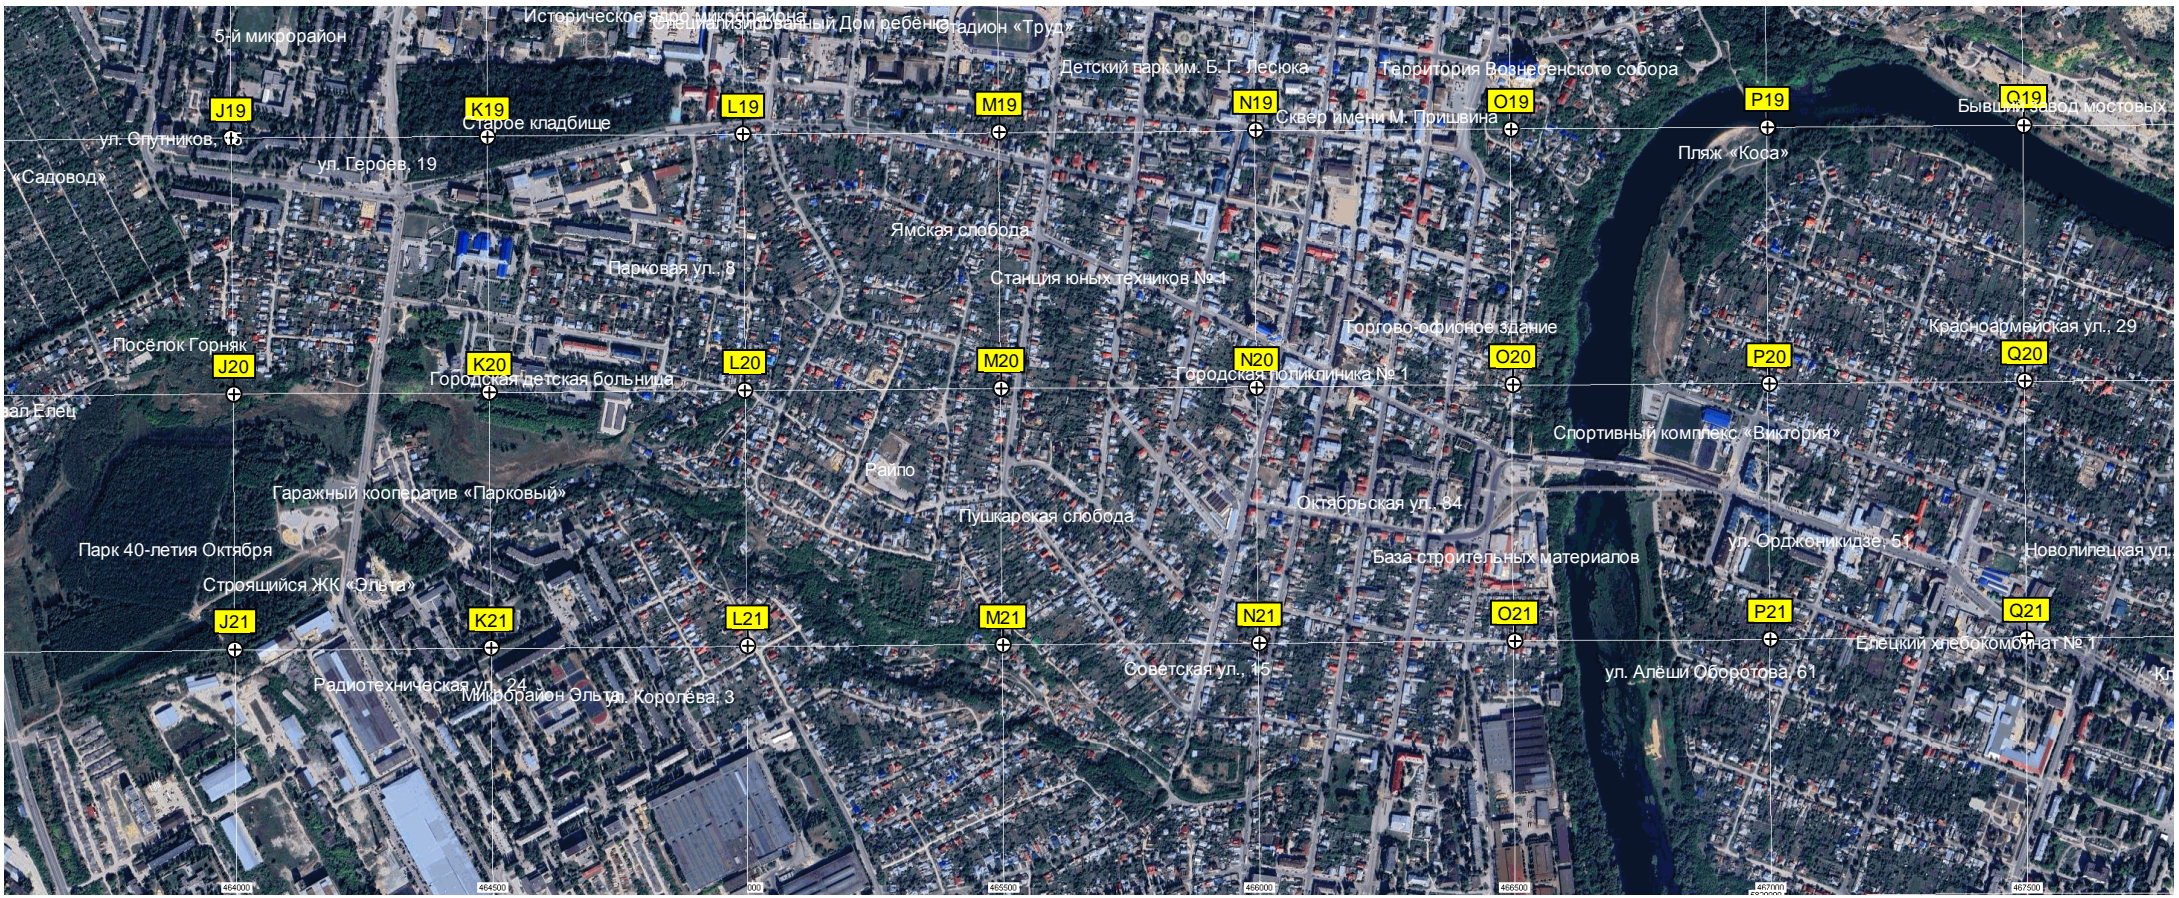

5-й микрорайон

Историческое здание физкультурно-спортивный Дом ребенка район «Труд»

Детский парк им. Б. Г. Лесюка

Территория Вознесенского собора

J19

K19

L19

M19

N19

O19

P19

Q19

«Садовод»

ул. Спутников, 15

ул. Героев, 19

Старое кладбище

Ямская слобода

Сквер имени М. Пришвина

Пляж «Кода»

Бывший завод мостовых

Посёлок Горняк

J20

K20

L20

M20

N20

O20

P20

Q20

зал Елец

Городская детская больница

Станция юных техников №1

Торгово-офисное здание

Городская поликлиника №1

Красноармейская ул., 29

Гаражный кооператив «Парковый»

Райпо

Пушкарская слобода

Октябрьская ул., 34

Спортивный комплекс «Виктория»

Парк 40-летия Октября

J21

K21

L21

M21

N21

O21

P21

Q21

Строящийся ЖК «Эльга»

Радиотехническая ул., 24
микрорайон Эльга, Королева, 3

Советская ул., 15

База строительных материалов

ул. Орджоникидзе, 51

Новолипецкая ул.

Елецкий хлебокомбинат №1

ул. Алёши Оборонова, 61

464000

465000

466000

467000

468000

469000

470000

471000