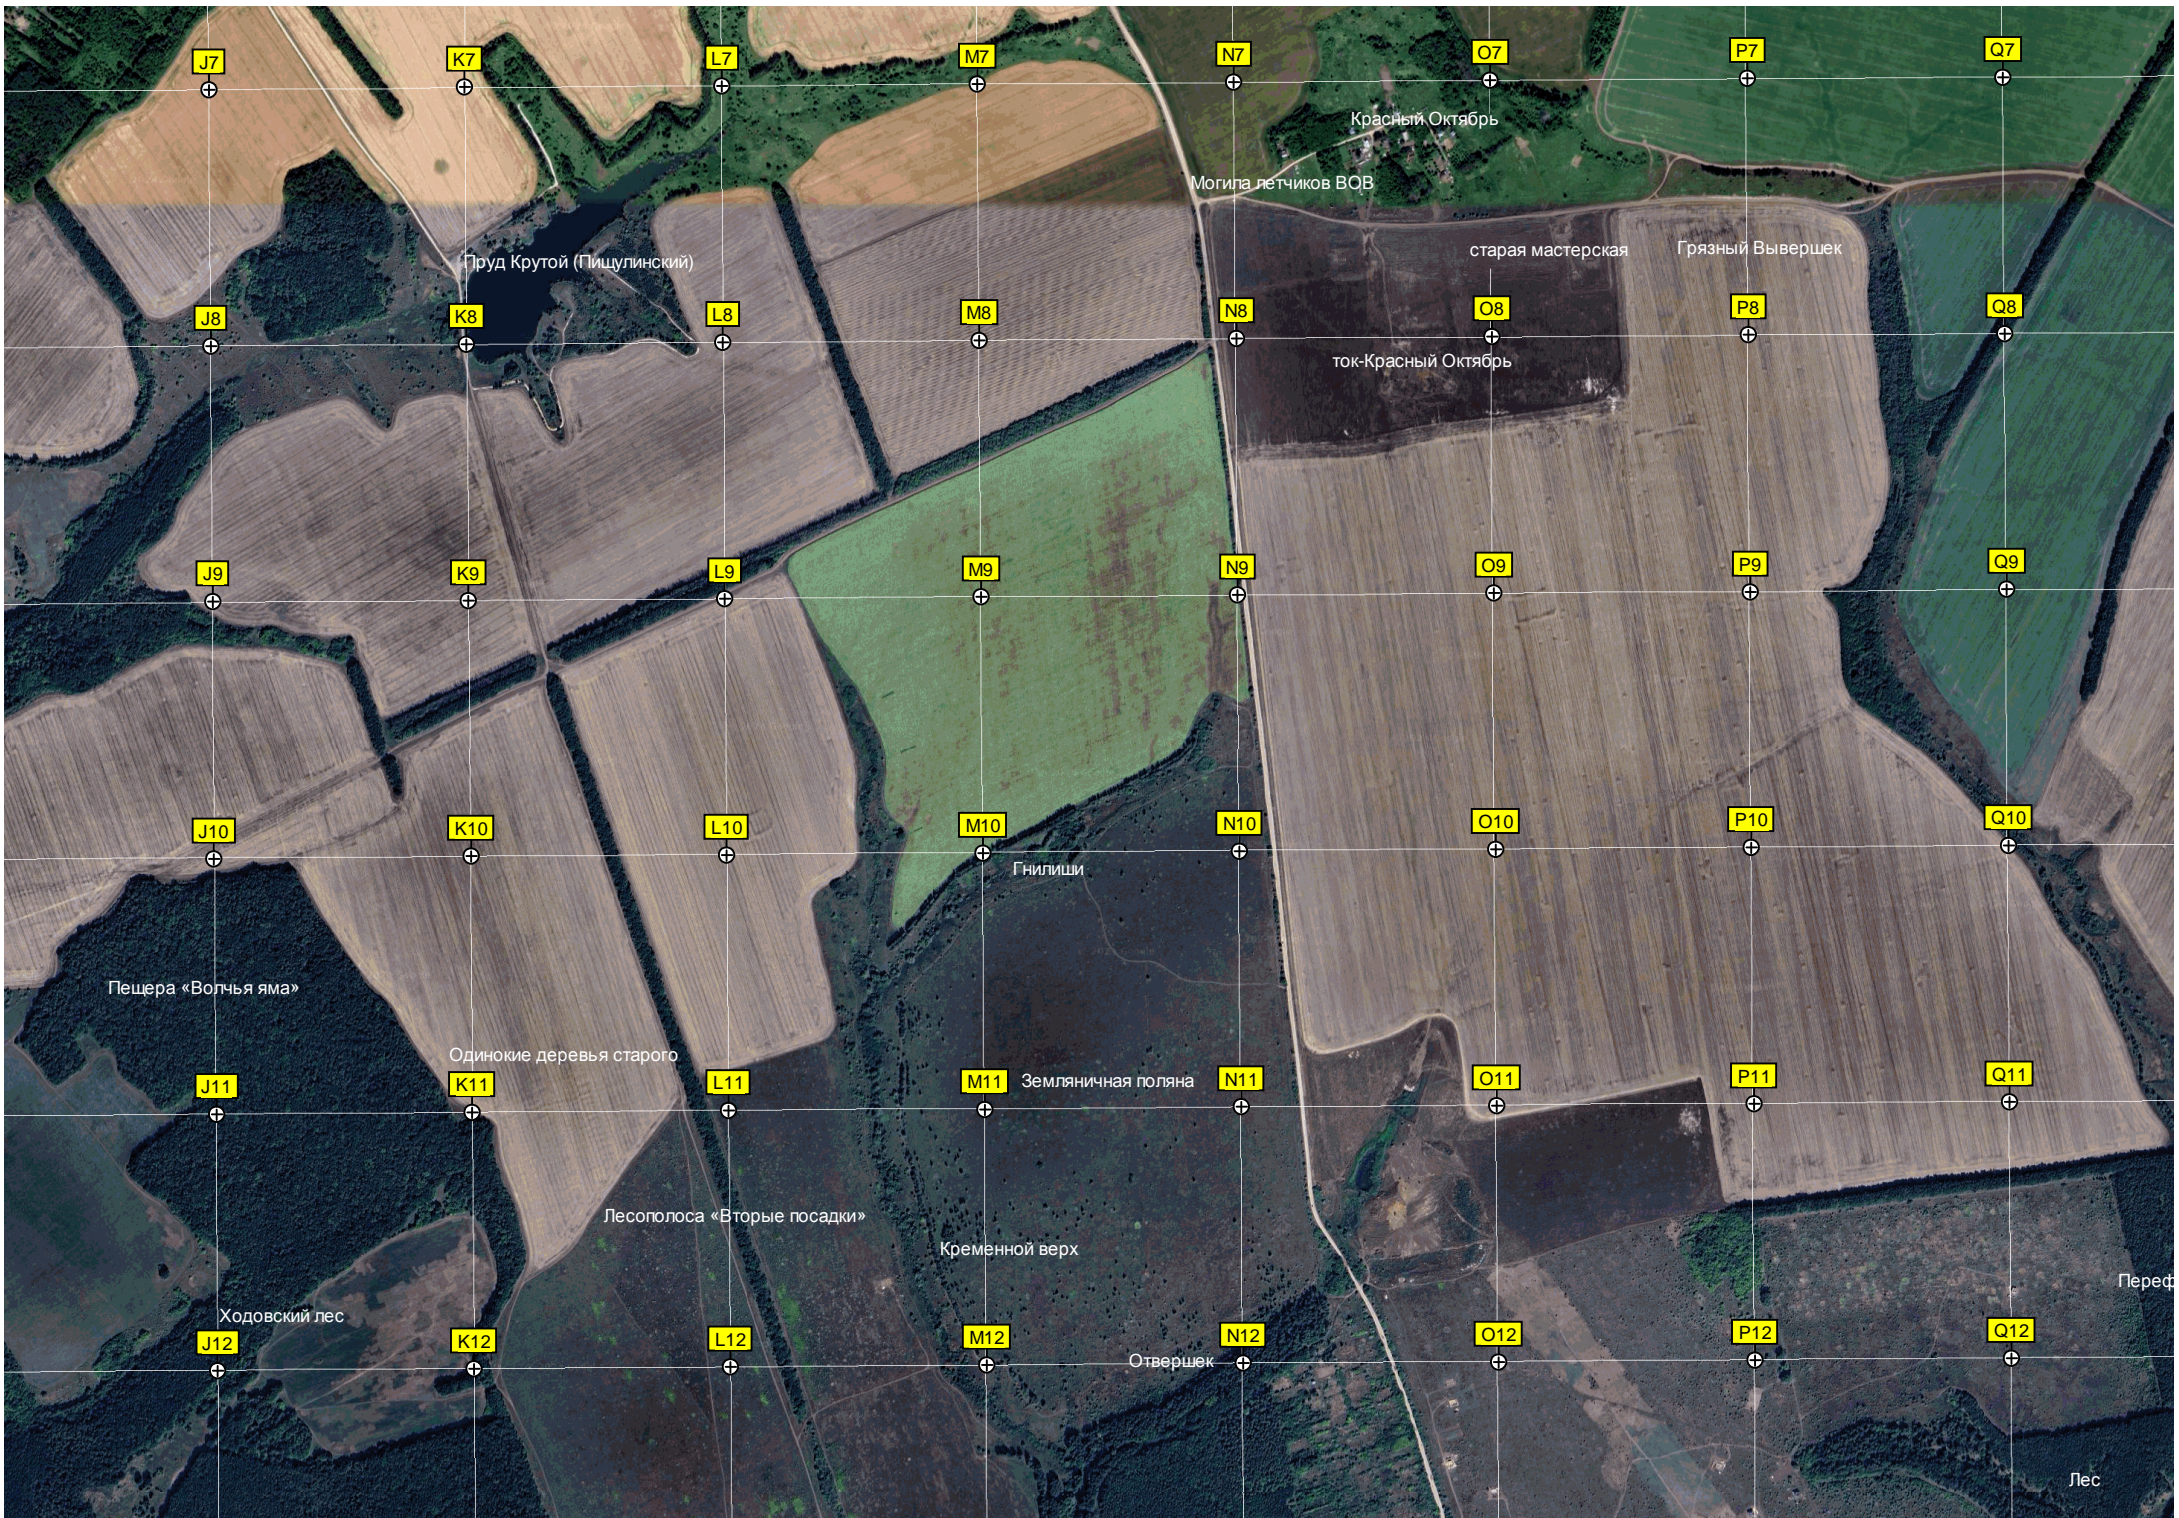

J7

K7

L7

M7

N7

O7

P7

Q7

Красный Октябрь

Могила петчиков ВОВ

Пруд Крутой (Пищулинский)

старая мастерская

Грязный Вывершек

J8

K8

L8

M8

N8

O8

P8

Q8

ток-Красный Октябрь

J9

K9

L9

M9

N9

O9

P9

Q9

J10

K10

L10

M10

N10

O10

P10

Q10

Гнилиши

Пещера «Волчья яма»

J11

K11

L11

M11

N11

O11

P11

Q11

Одинокие деревья старого

Земляничная поляна

Ходовский лес

J12

K12

L12

M12

N12

O12

P12

Q12

Лесополоса «Вторые посадки»

Кременной верх

Отвершек

Перец

Лес