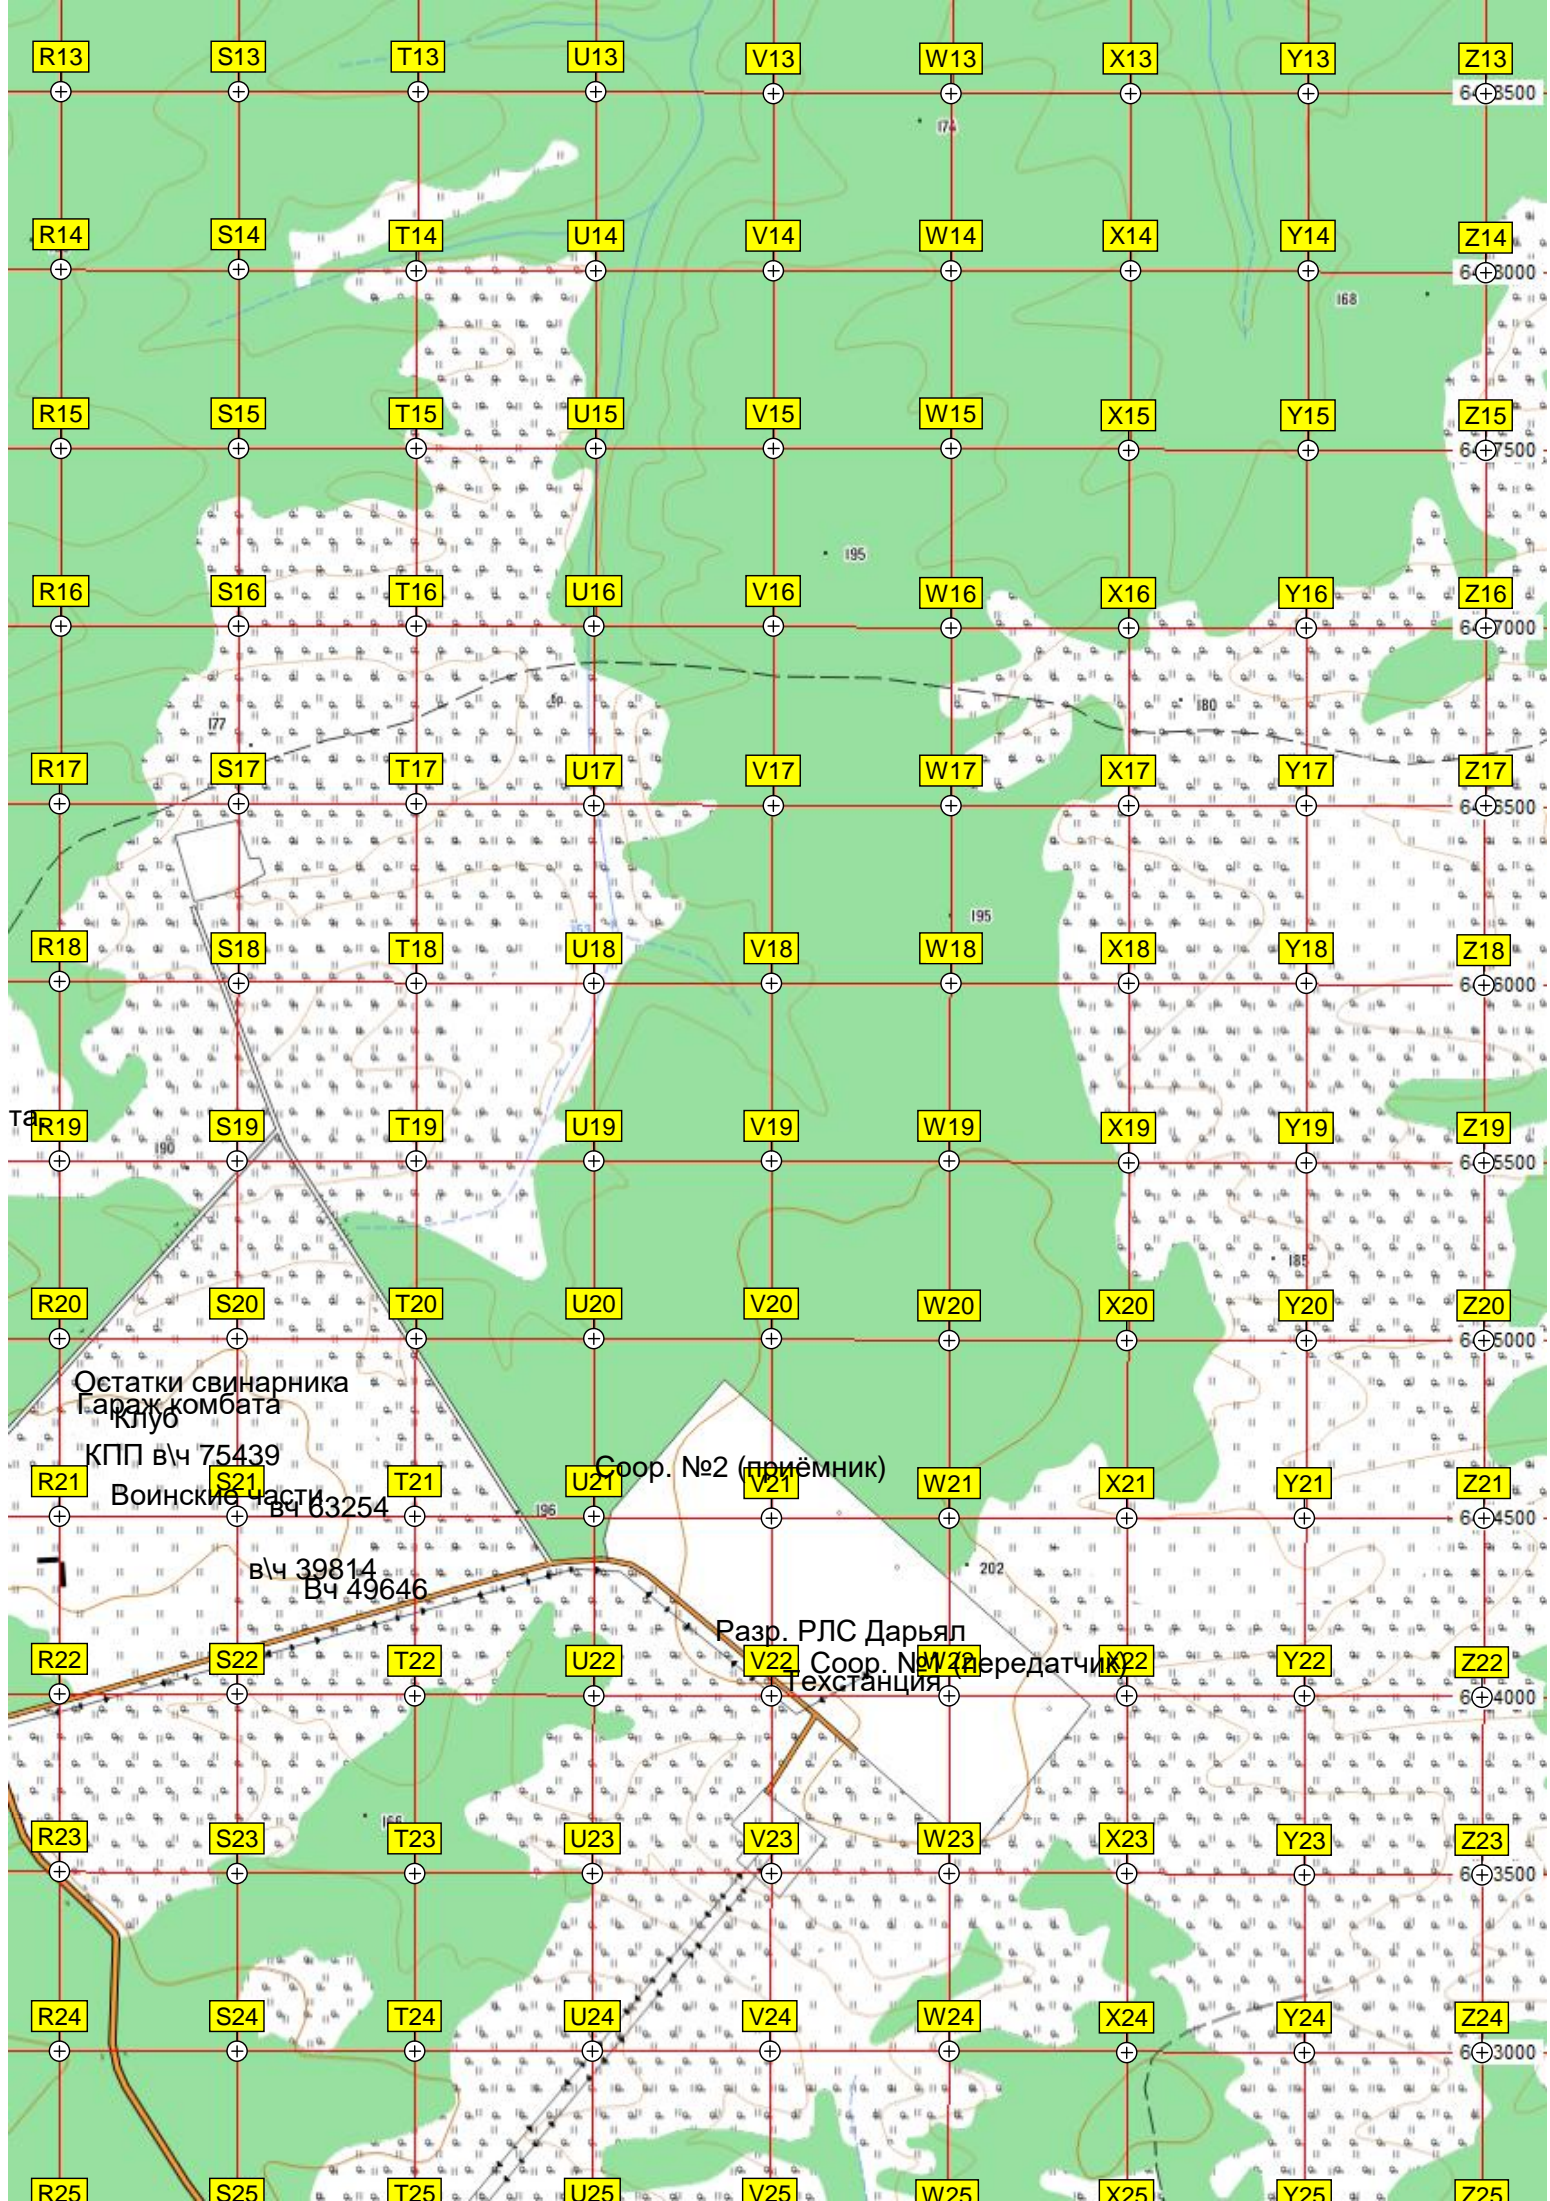

500500 501000 501500 502000 502500 503000 503500 504000

J1 K1 L1 M1 N1 O1 P1 Q1
J2 K2 L2 M2 N2 O2 P2 Q2
J3 K3 L3 M3 N3 O3 P3 Q3
J4 K4 L4 M4 N4 O4 P4 Q4
J5 K5 L5 M5 N5 O5 P5 Q5
J6 K6 L6 M6 N6 O6 P6 Q6
J7 K7 L7 M7 N7 O7 P7 Q7
J8 K8 L8 M8 N8 O8 P8 Q8
J9 K9 L9 M9 N9 O9 P9 Q9
J10 K10 L10 M10 N10 O10 P10 Q10
J11 K11 L11 M11 N11 O11 P11 Q11
J12 K12 L12 M12 N12 O12 P12 Q12

Row	J	K	L	M	N	O	P	Q
3	J13	K13	L13	M13	N13	O13	P13	Q13
4	J14	K14	L14	M14	N14	O14	P14	Q14
5	J15	K15	L15	M15	N15	O15	P15	Q15
6	J16	K16	L16	M16	N16	O16	P16	Q16
7	J17	K17	L17	M17	N17	O17	P17	Q17
8	J18	K18	L18	M18	N18	O18	P18	Q18
9	J19	K19	L19	M19	N19	O19	P19	Q19
0	J20	K20	L20	M20	N20	O20	P20	Q20
1	J21	K21	L21	M21	N21	O21	P21	Q21
2	J22	K22	L22	M22	N22	O22	P22	Q22
3	J23	K23	L23	M23	N23	O23	P23	Q23
4	J24	K24	L24	M24	N24	O24	P24	Q24
5	J25	K25	L25	M25	N25	O25	P25	Q25

R18 S18 T18 U18 V18 W18 X18 Y18 Z18 6+6000

R19 S19 T19 U19 V19 W19 X19 Y19 Z19 6+5500

R20 S20 T20 U20 V20 W20 X20 Y20 Z20 6+5000

R21 S21 T21 U21 V21 W21 X21 Y21 Z21 6+4500

R22 S22 T22 U22 V22 W22 X22 Y22 Z22 6+4000

Разр. РЛС Дарьял
Соор. №7а передатчик
Техстанция