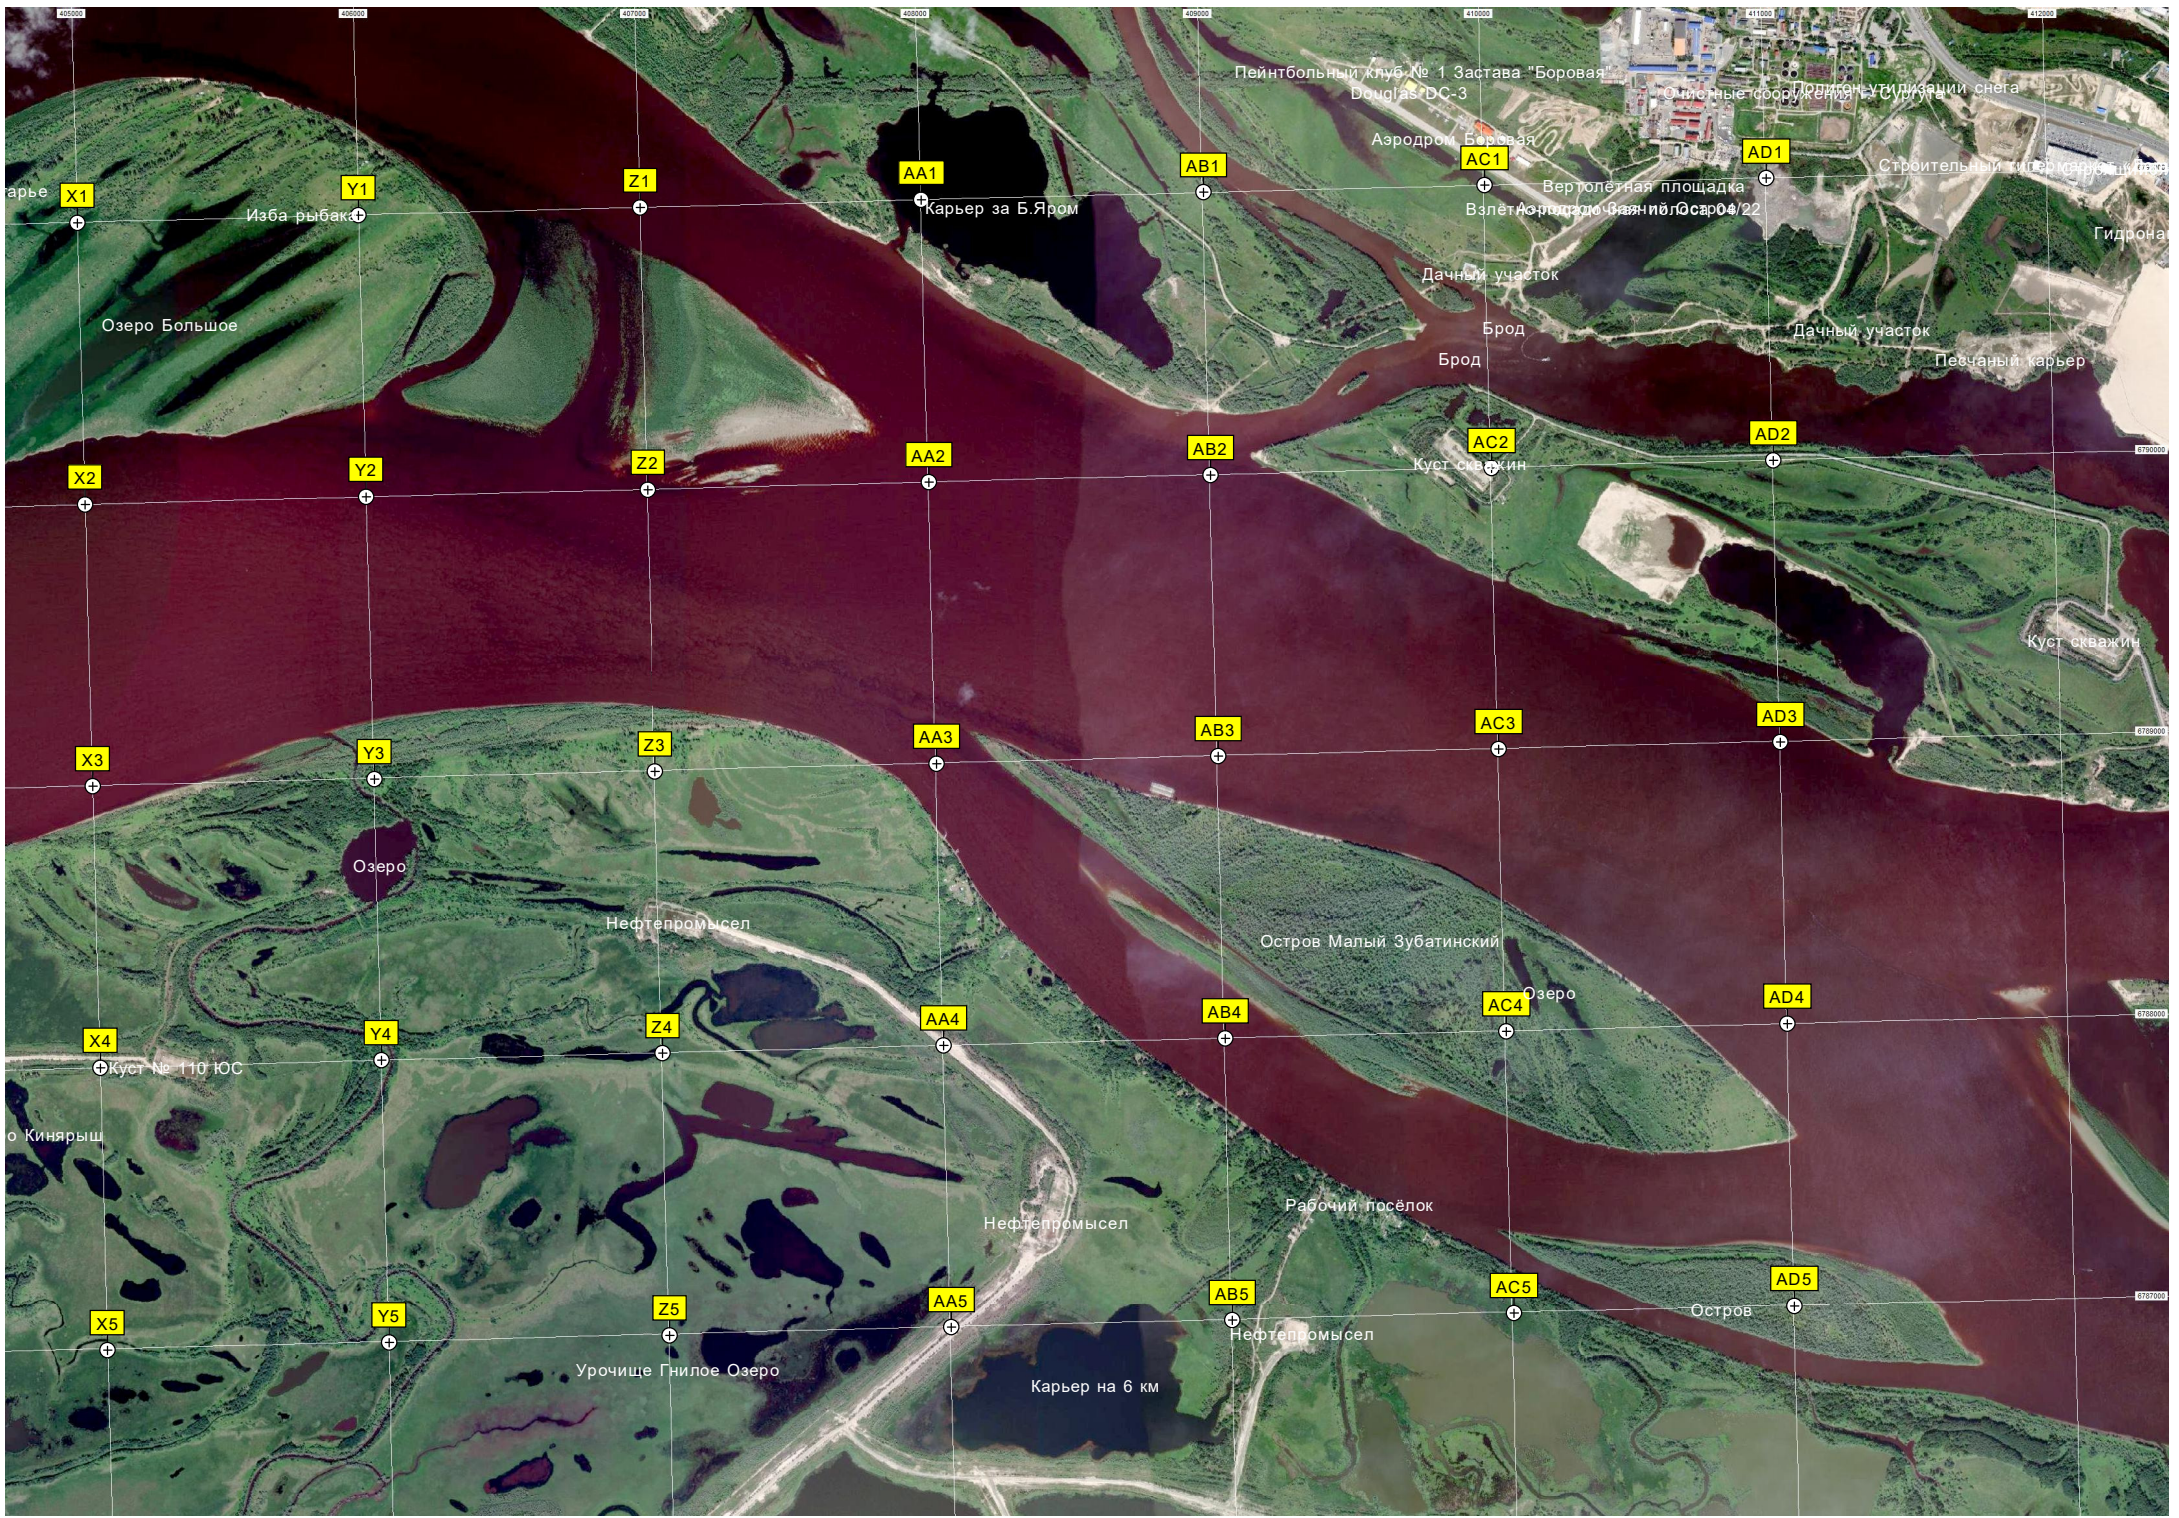

Чаская подстанция «Волжская»  
Подстанция 2ВЛ 1 в/з  
Подстанция ОАЭС «Береговская»  
Подстанция «Береговская»  
Насосная станция 1ВЛ 1 в/з

Карьер песка № 1

Остров Золотые Касы

Остров Заостровка

Куст № 85 ЮС

Музей мостов моста  
Пост охраны моста

авт. путепровод

Озеро Воробьева Яма

Урочище Кривошесский Сор

Озеро Матусова Яма

Югорский ж/д. мост через реку Обь

Урочище Камышовое

Куст № 79 ЮС

Озеро Денисова

Озеро Гавриловское

Остров Раздорный

Куст № 108 ЮС

Озеро

409000

409500

410000