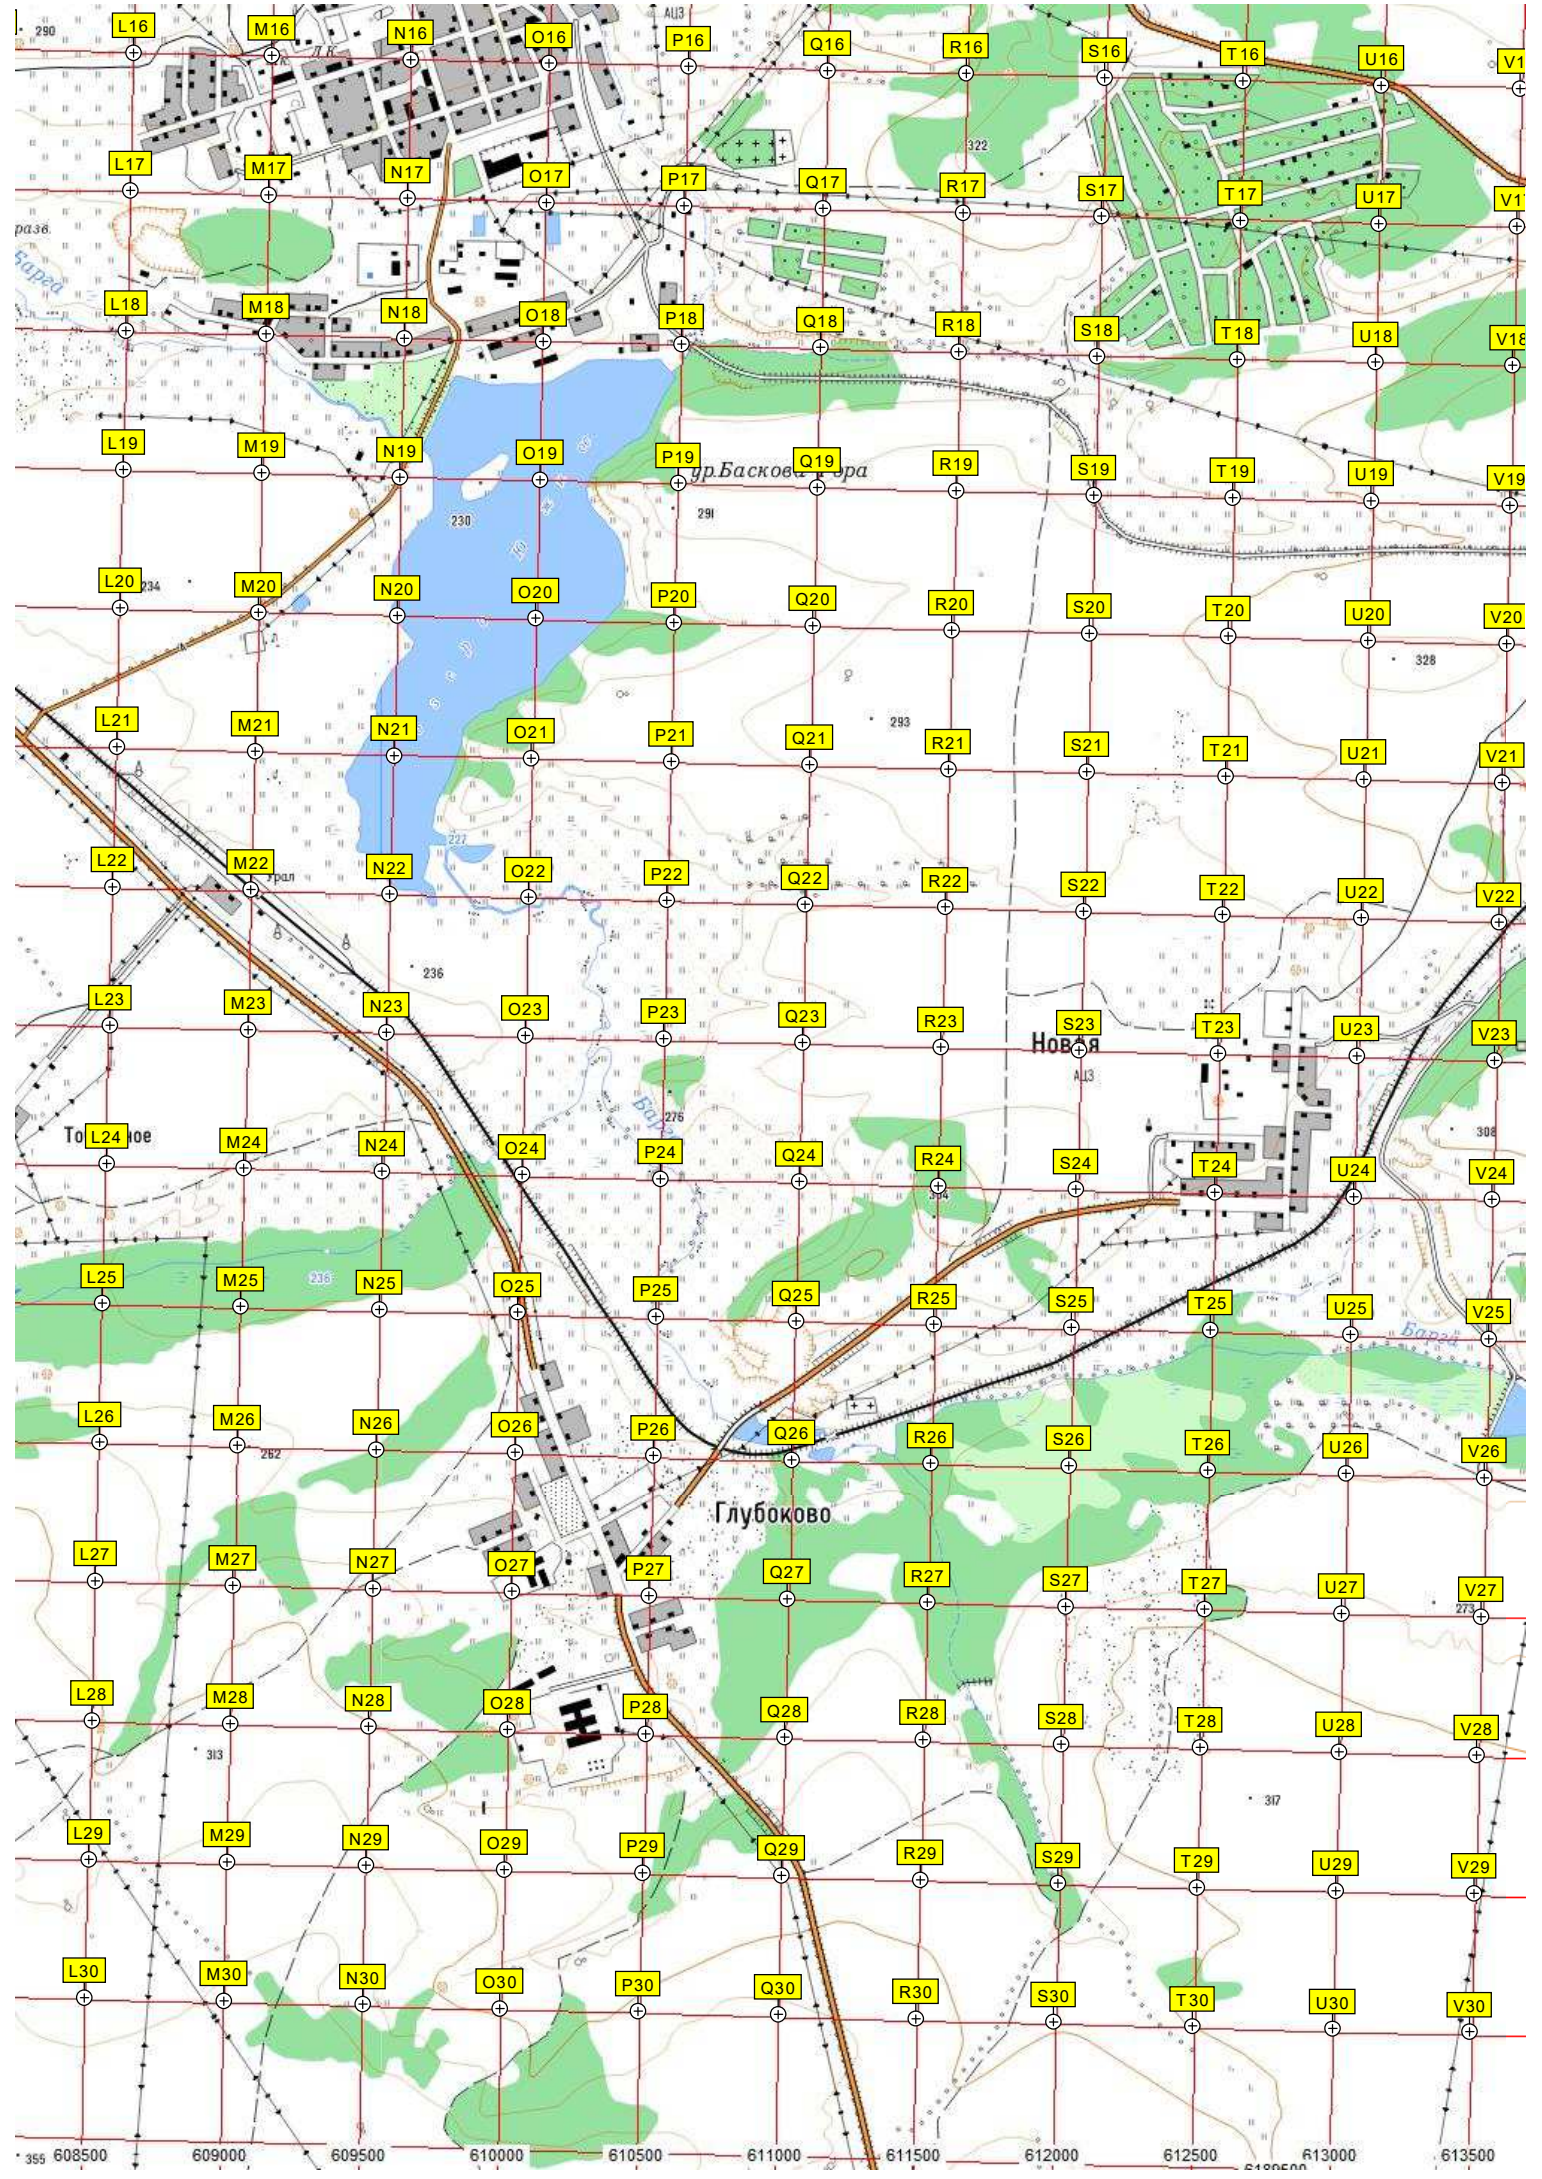

# ЗАПОЗЕРНЫЙ

ур. Подзаозёрное

район жил. стр.

парк

больш.

школ.

Заозерная

Бурага

Буйная

Нолобино

разв.

вкз.

239

215

246

312

312

224

355 608500 609000 609500 610000 610500 611000 611500 612000 612500 613000 613500