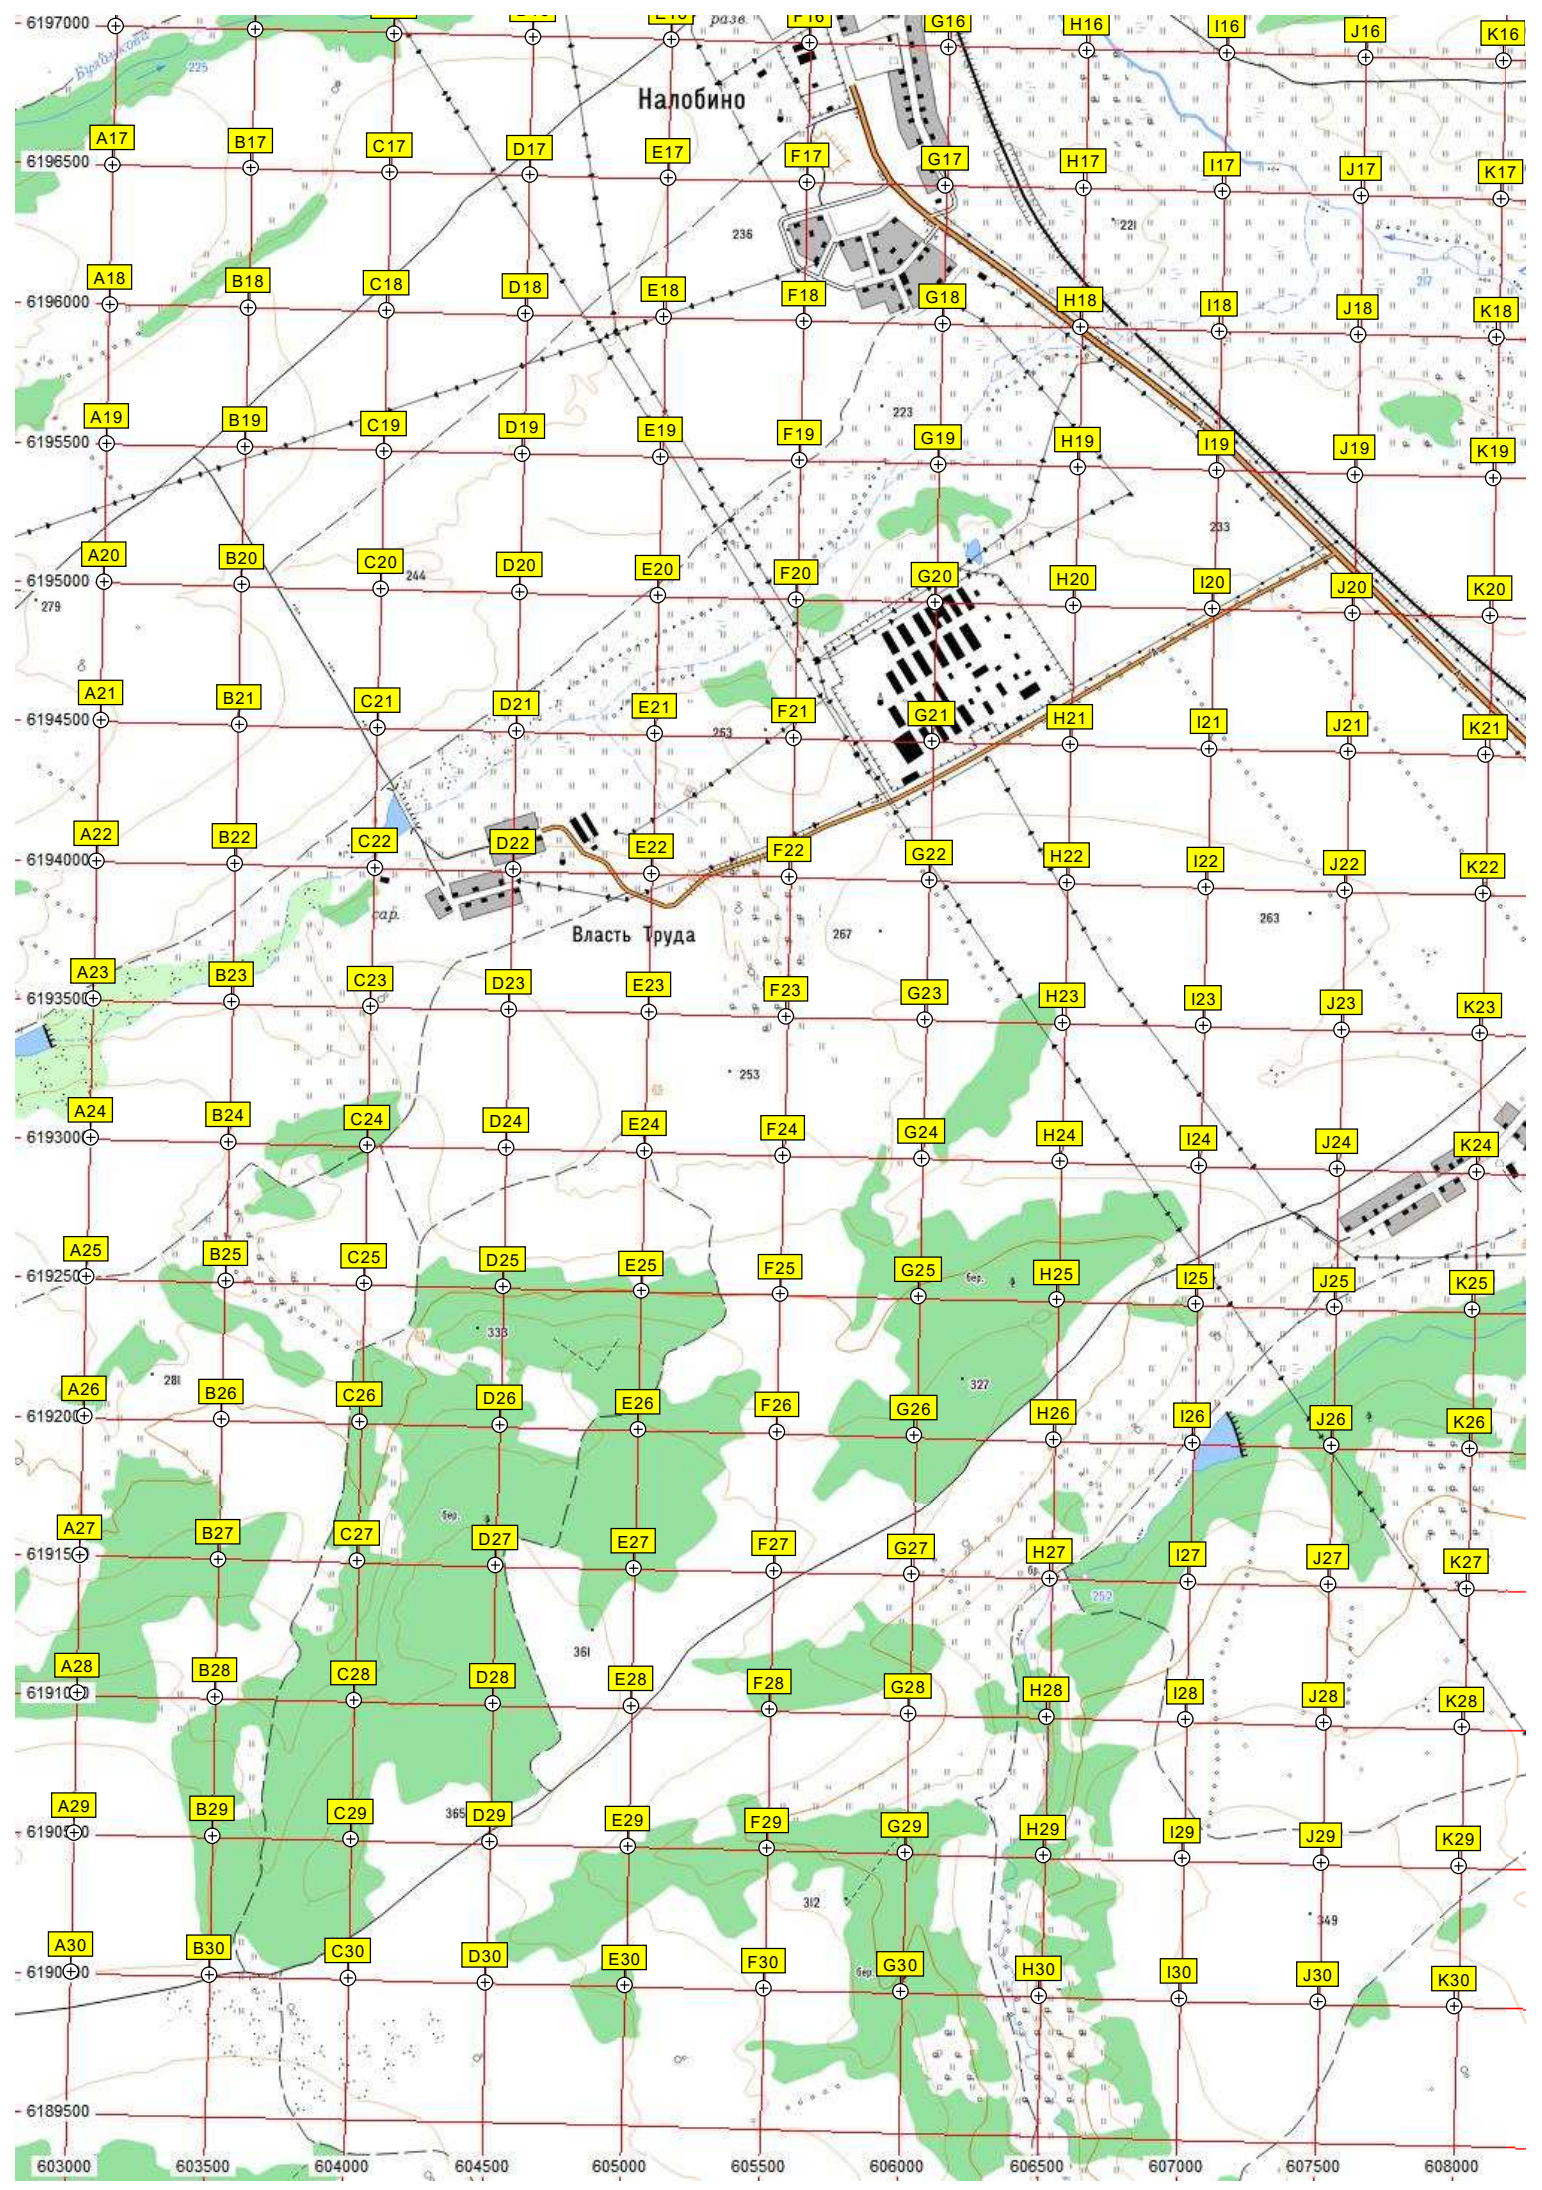

# ЗАПОЗЕРНЫЙ

ур. Подзаозёрное

район жил. стр.

парк

больш.

школ.

Заозерная

Бурага

Буйная

Нолобино

разв.

вкз.

239

215

246

312

312

224

355 608500 609000 609500 610000 610500 611000 611500 612000 612500 613000 613500