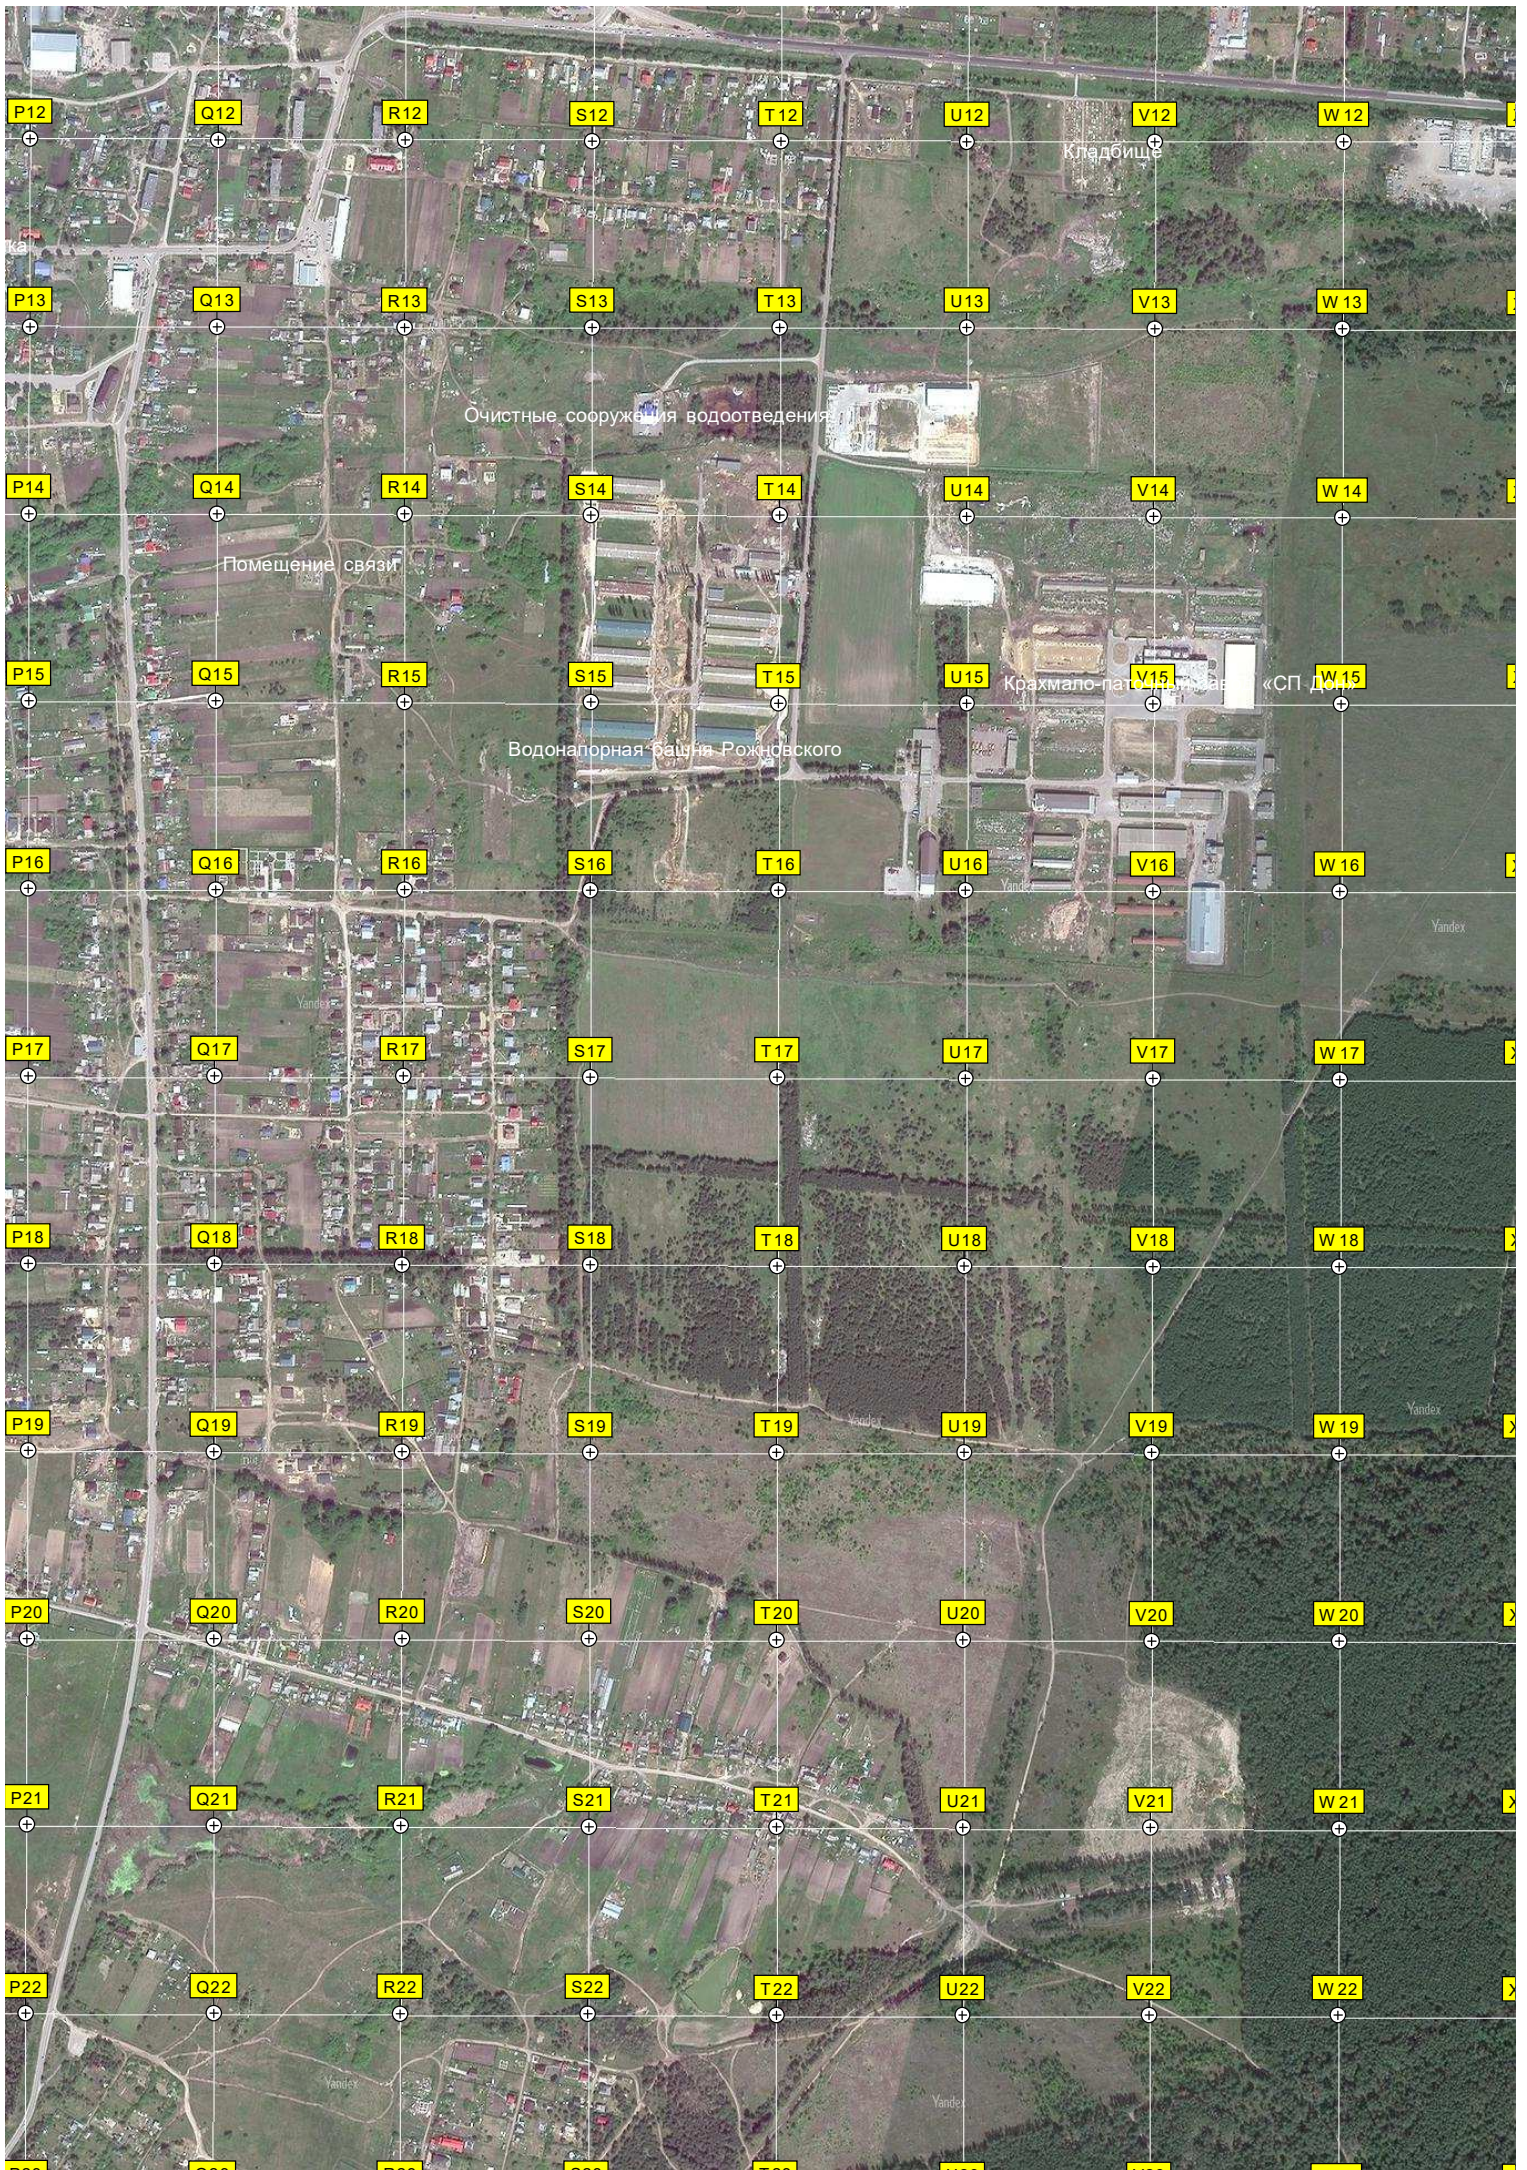

L11

M11

N11

O11

Рамонский район

Оросительный бассейн

Оросительный бассейн

Коча

Дальний приводной радиомаяк (ДПРМ) аэропорта Воронеж

Шлаббаум

512000

512500

513000

513500