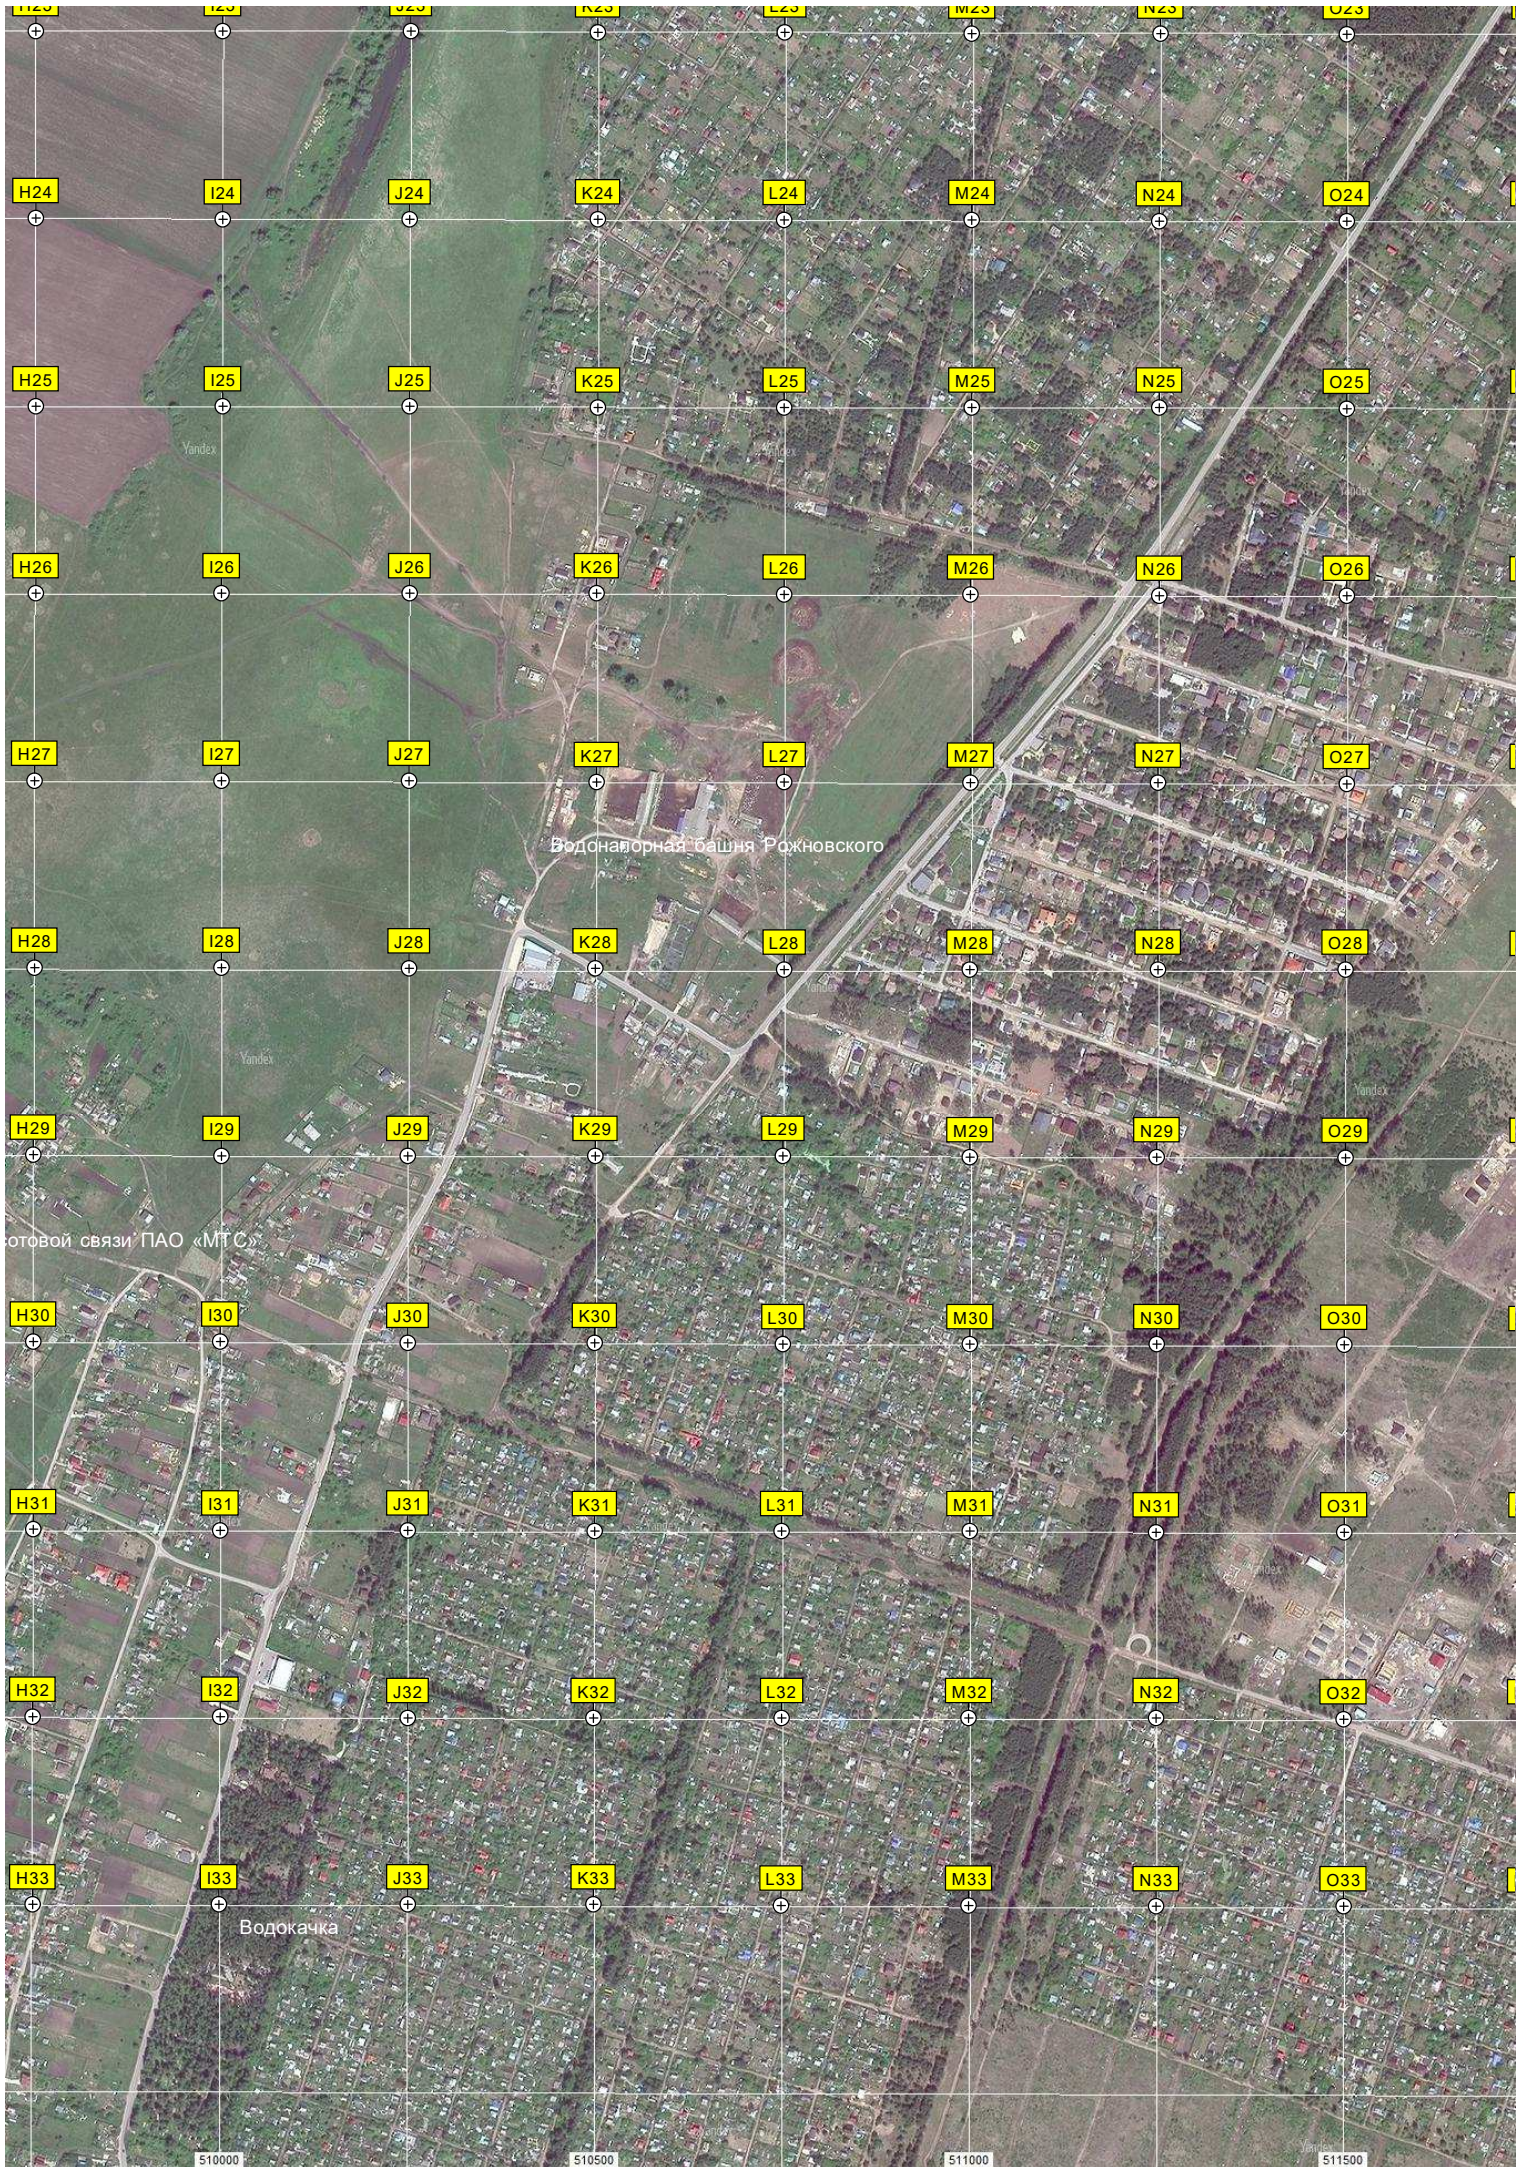

L11

M11

N11

O11

Рамонский район

Оросительный бассейн

Оросительный бассейн

Коча

Дальний приводной радиомаяк (ДПРМ) аэропорта Воронеж

Шлаббаум

512000

512500

513000

513500