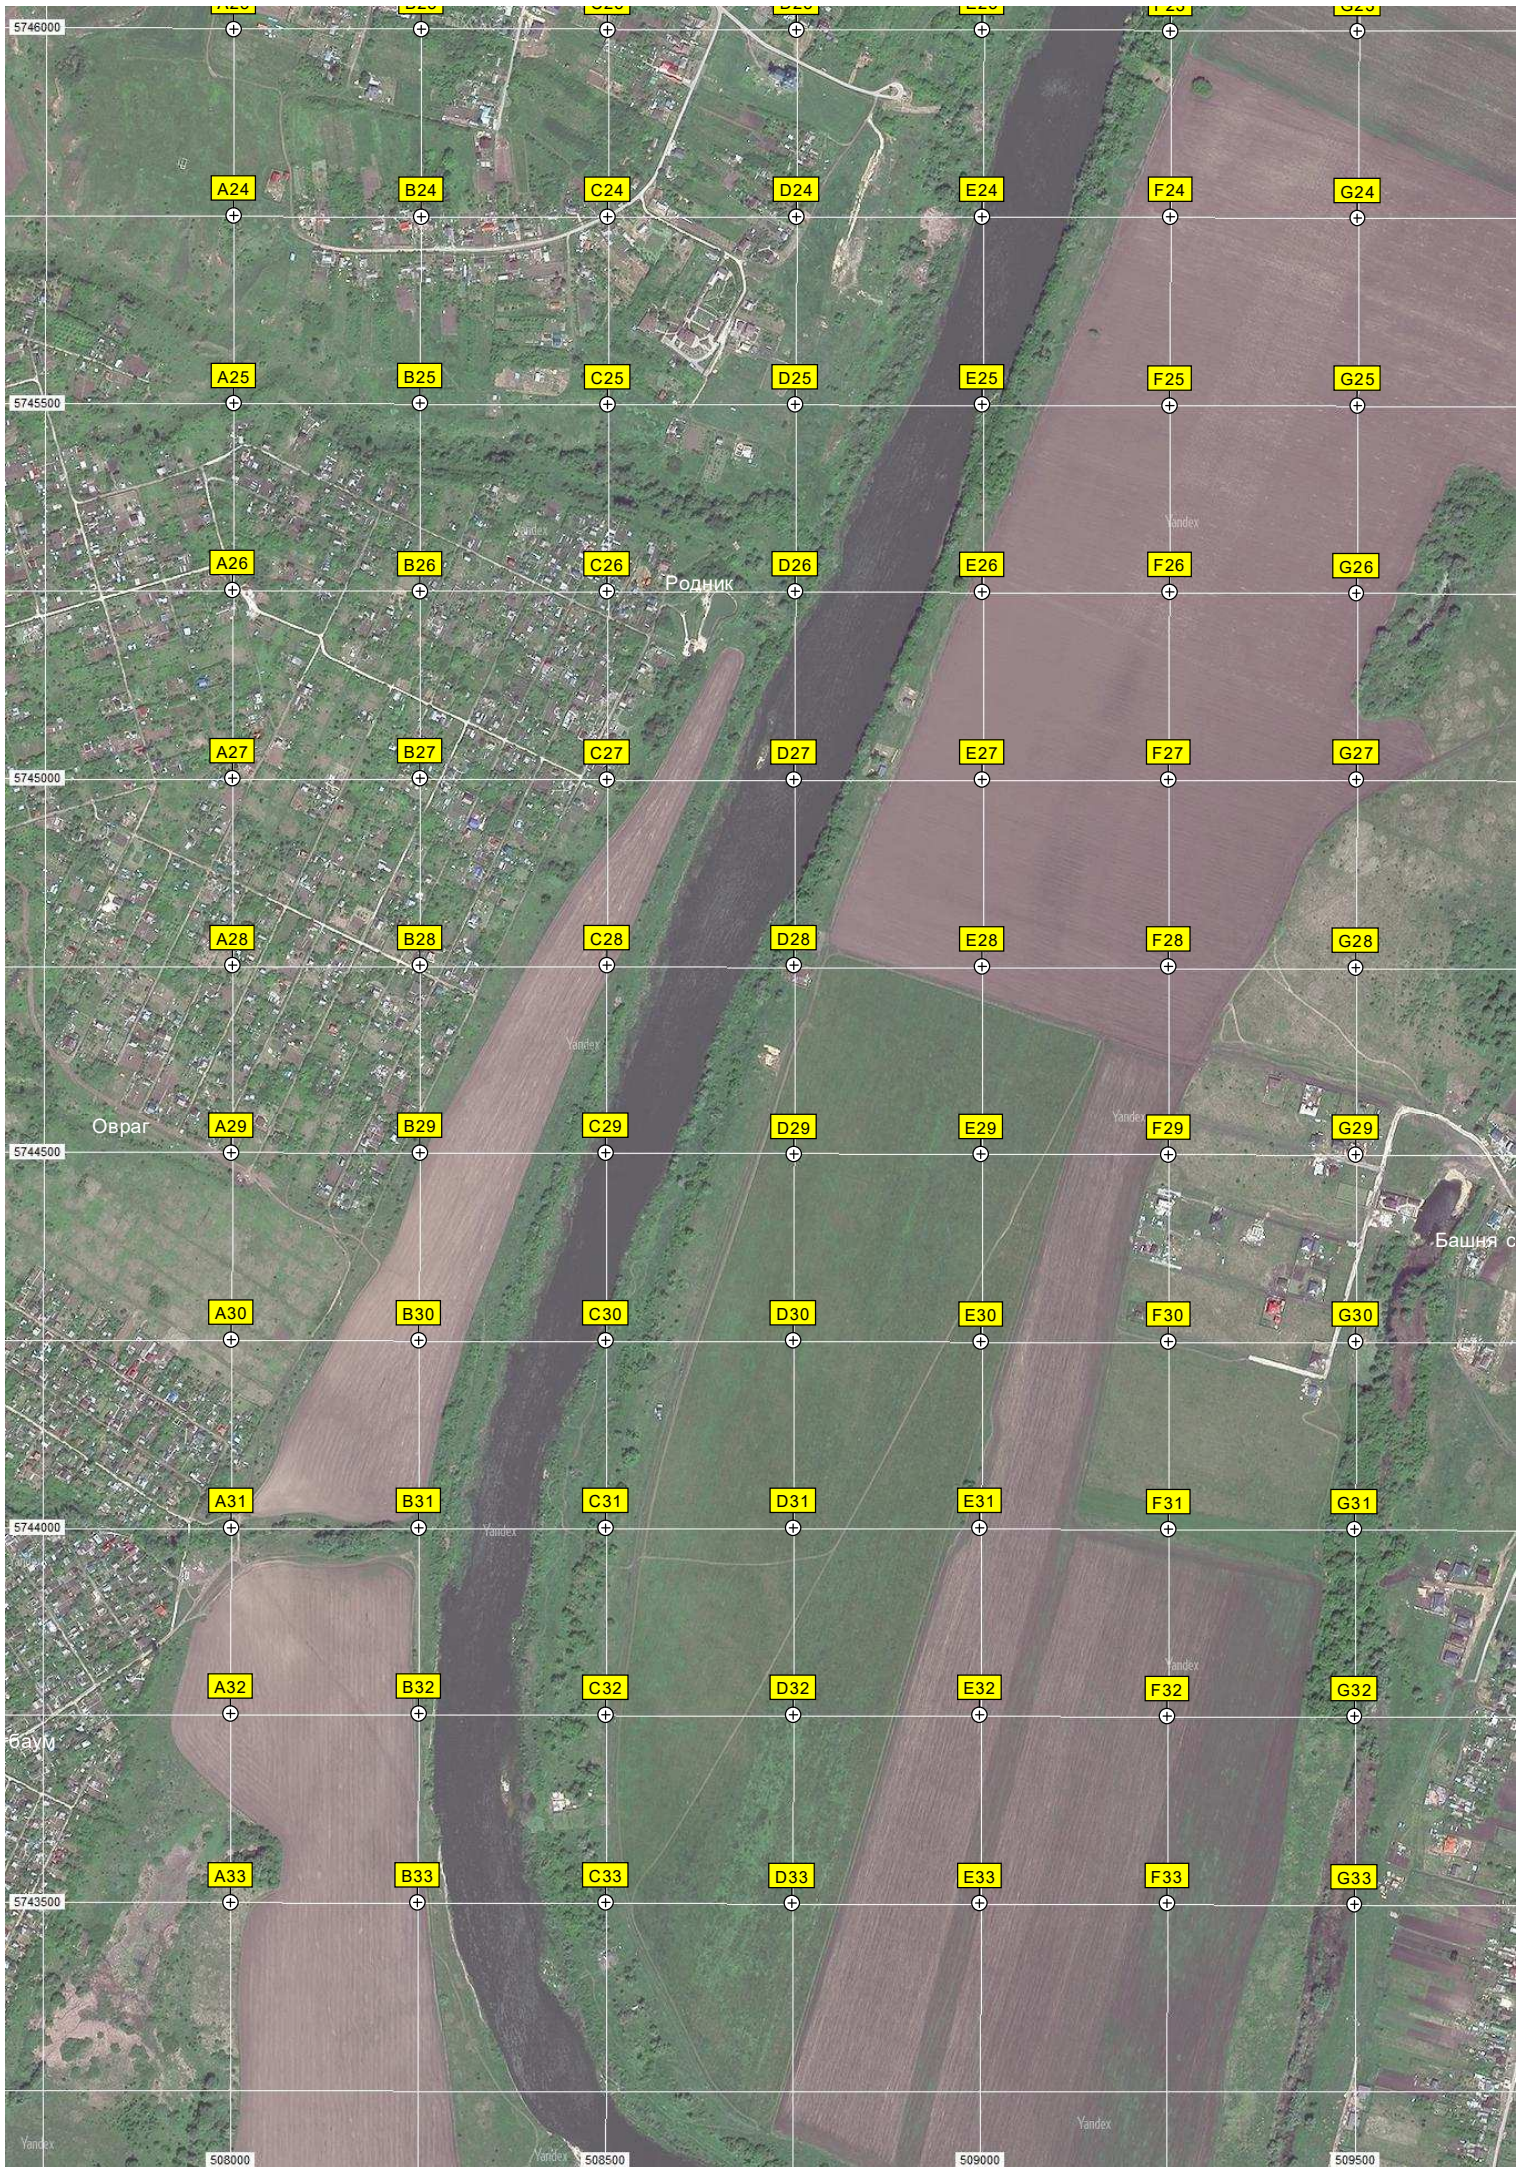

L11

M11

N11

O11

Рамонский район

Оросительный бассейн

Оросительный бассейн

Коча

Дальний приводной радиомаяк (ДПРМ) аэропорта Воронеж

Шлаббаум

512000

512500

513000

513500