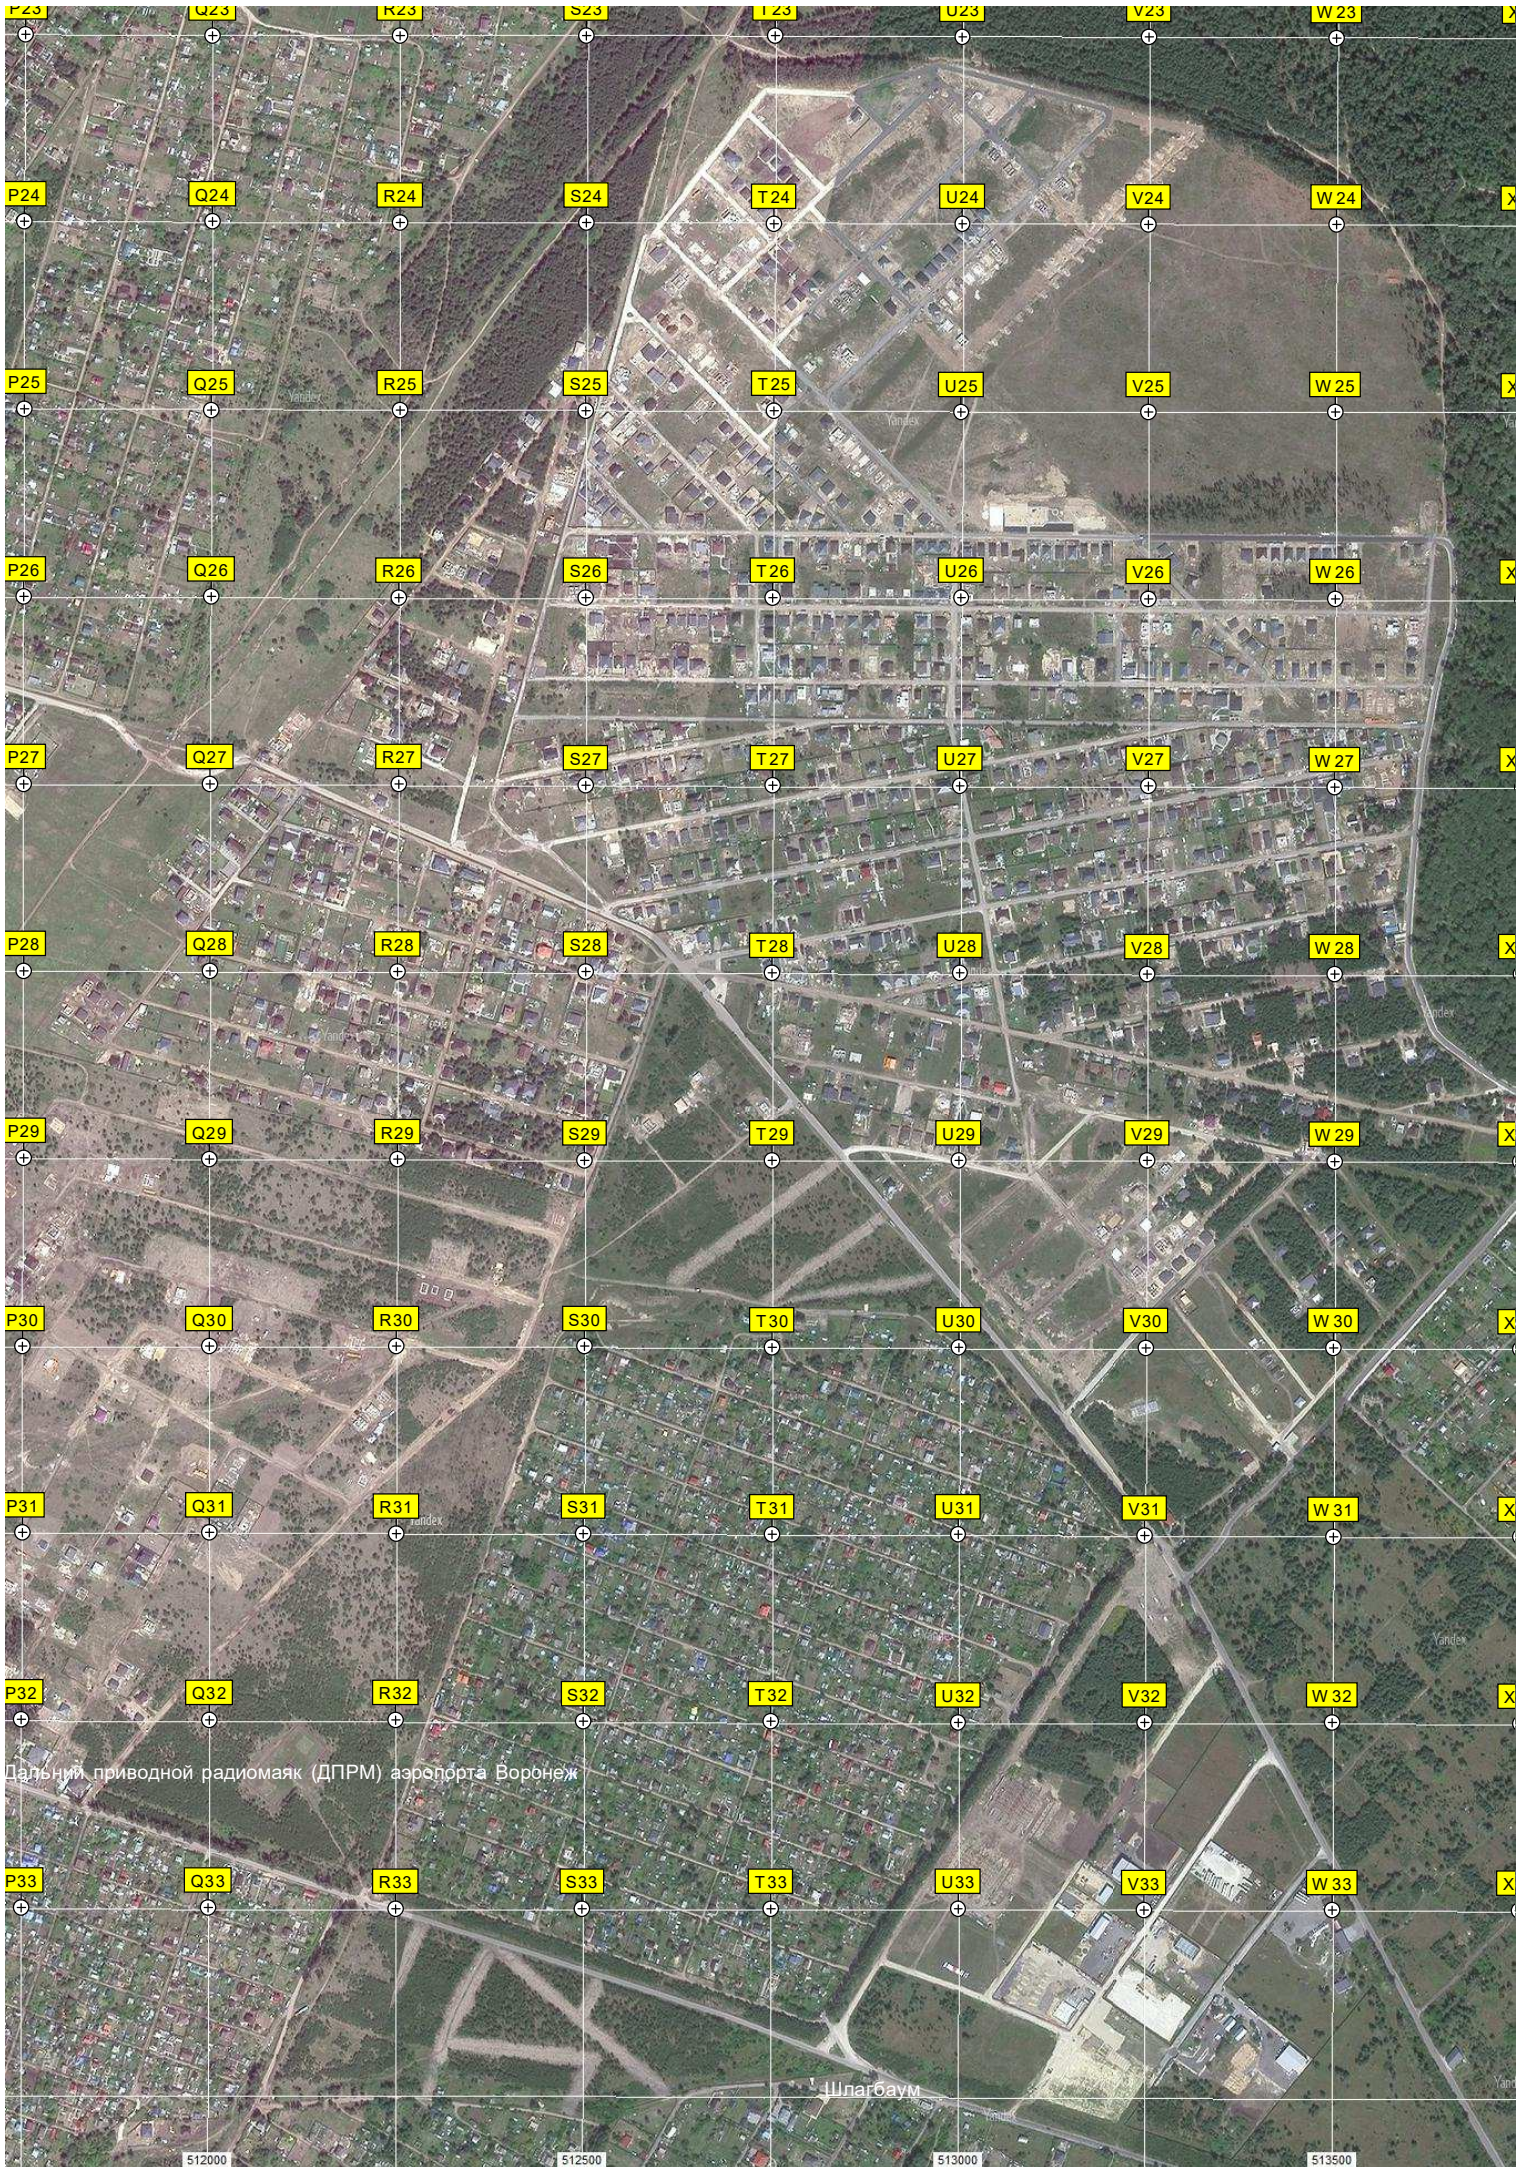

L11

M11

N11

O11

Рамонский район

Оросительный бассейн

Оросительный бассейн

Коча

Дальний приводной радиомаяк (ДПРМ) аэропорта Воронеж

Шлаббаум

512000

512500

513000

513500