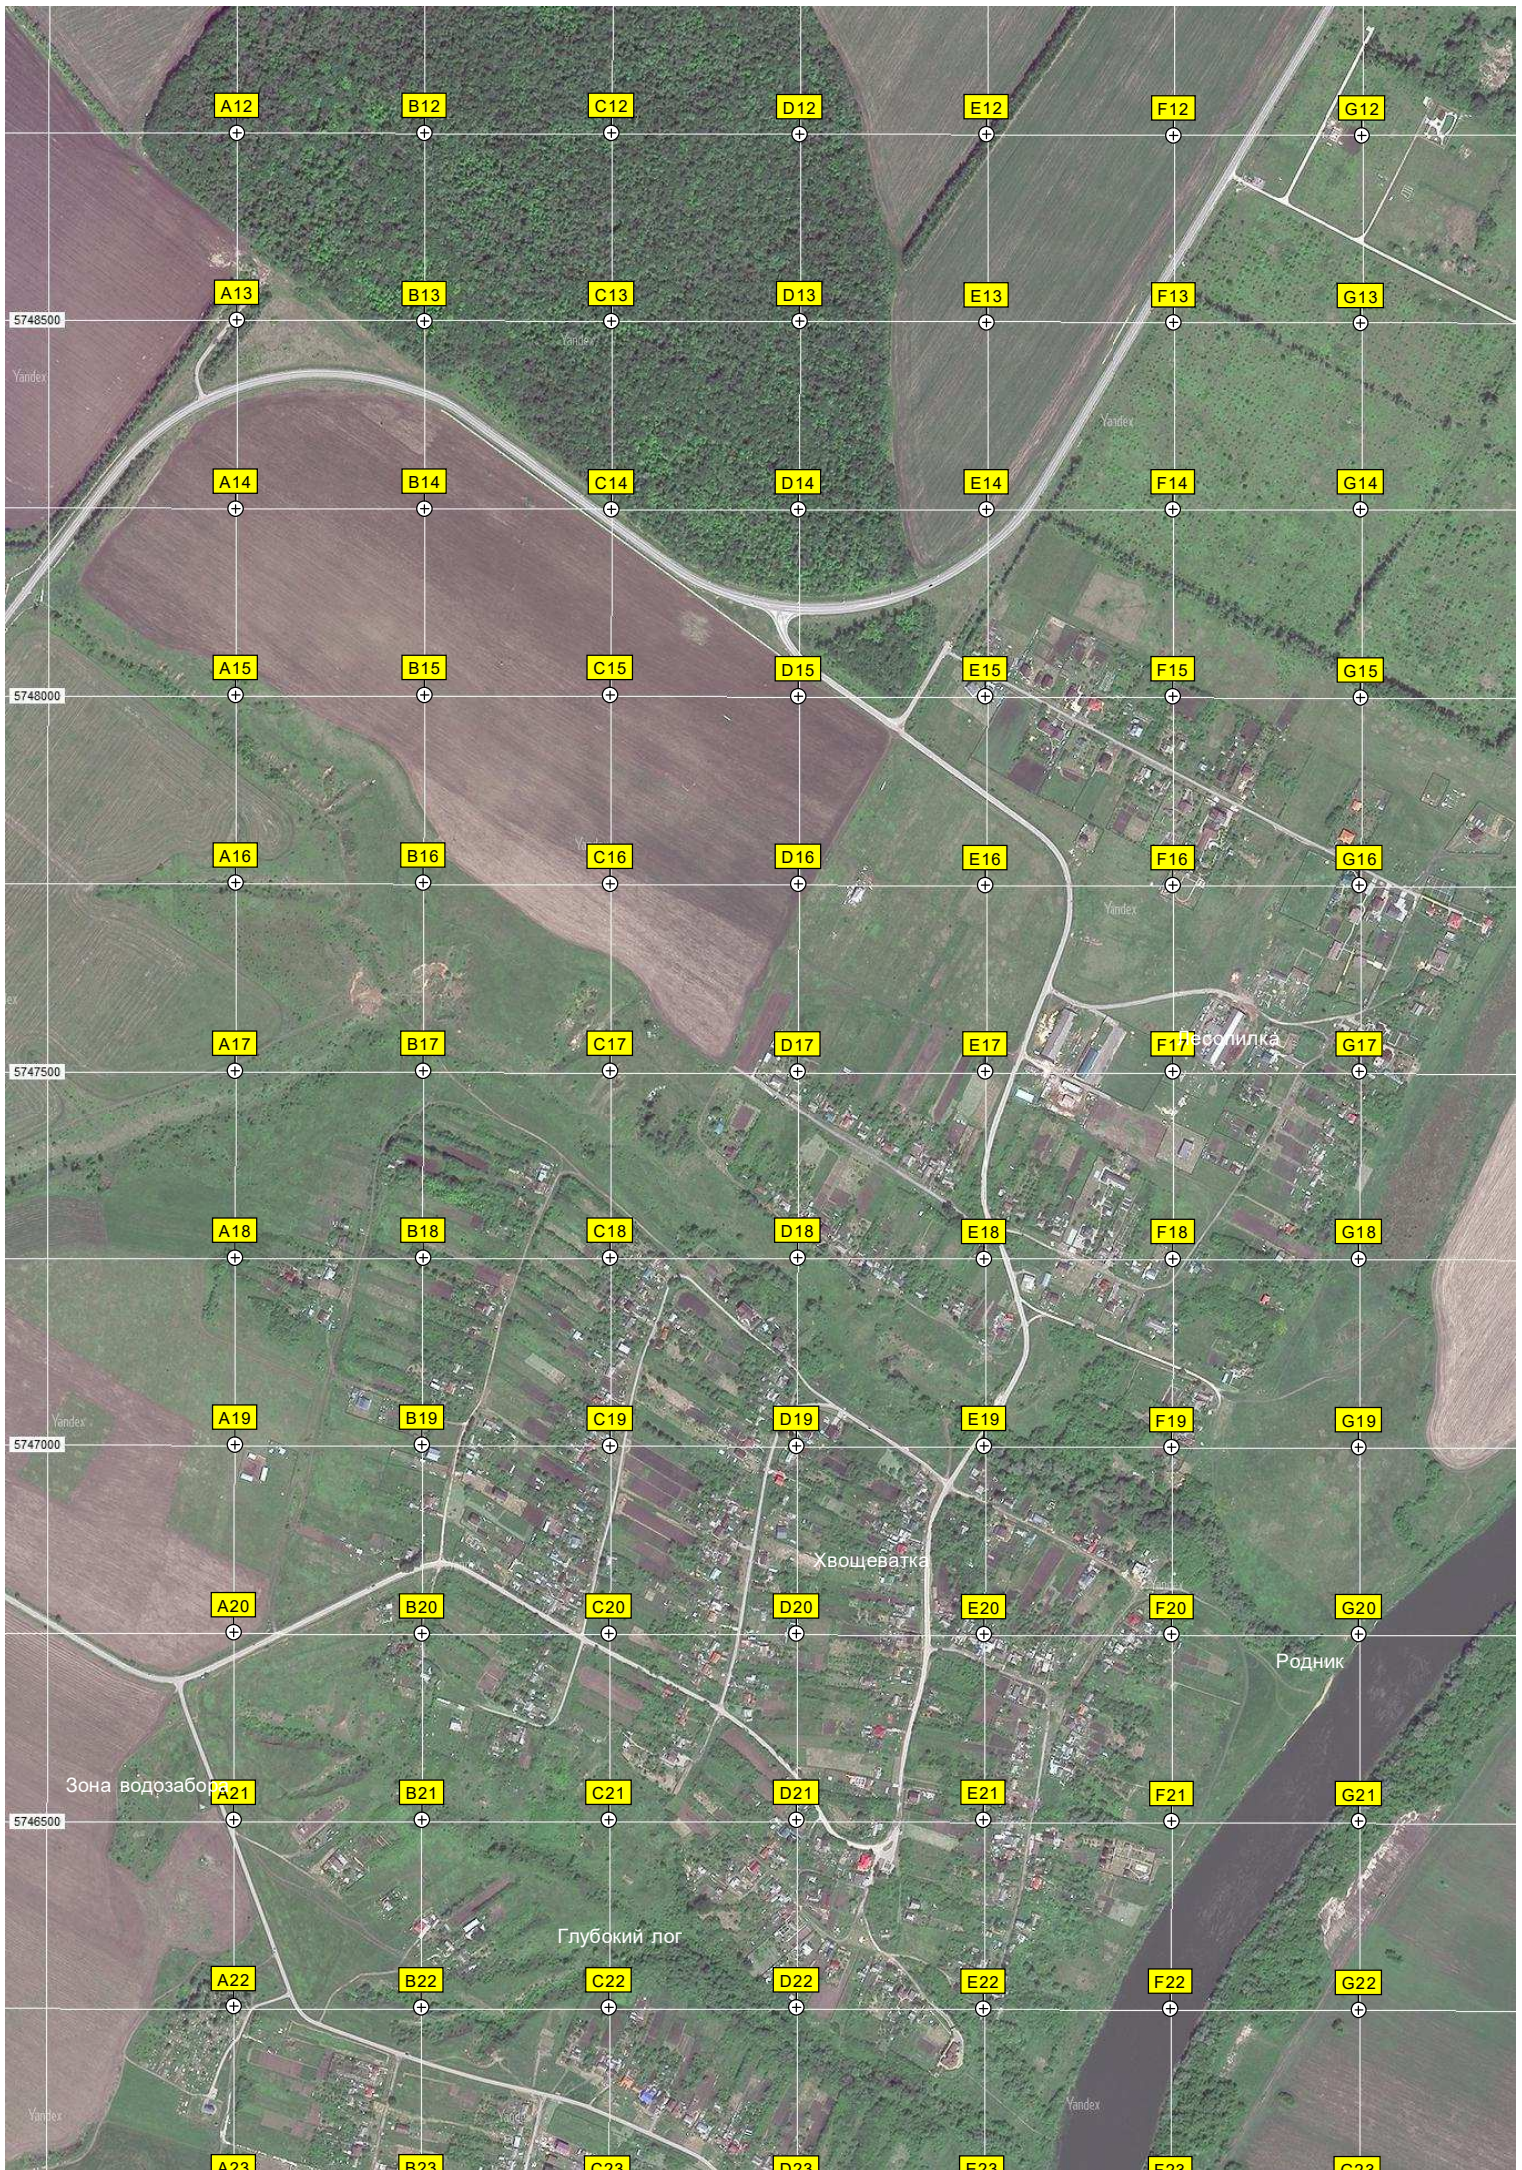

L11

M11

N11

O11

Рамонский район

Оросительный бассейн

Оросительный бассейн

Коча

Дальний приводной радиомаяк (ДПРМ) аэропорта Воронеж

Шлаббаум

512000

512500

513000

513500