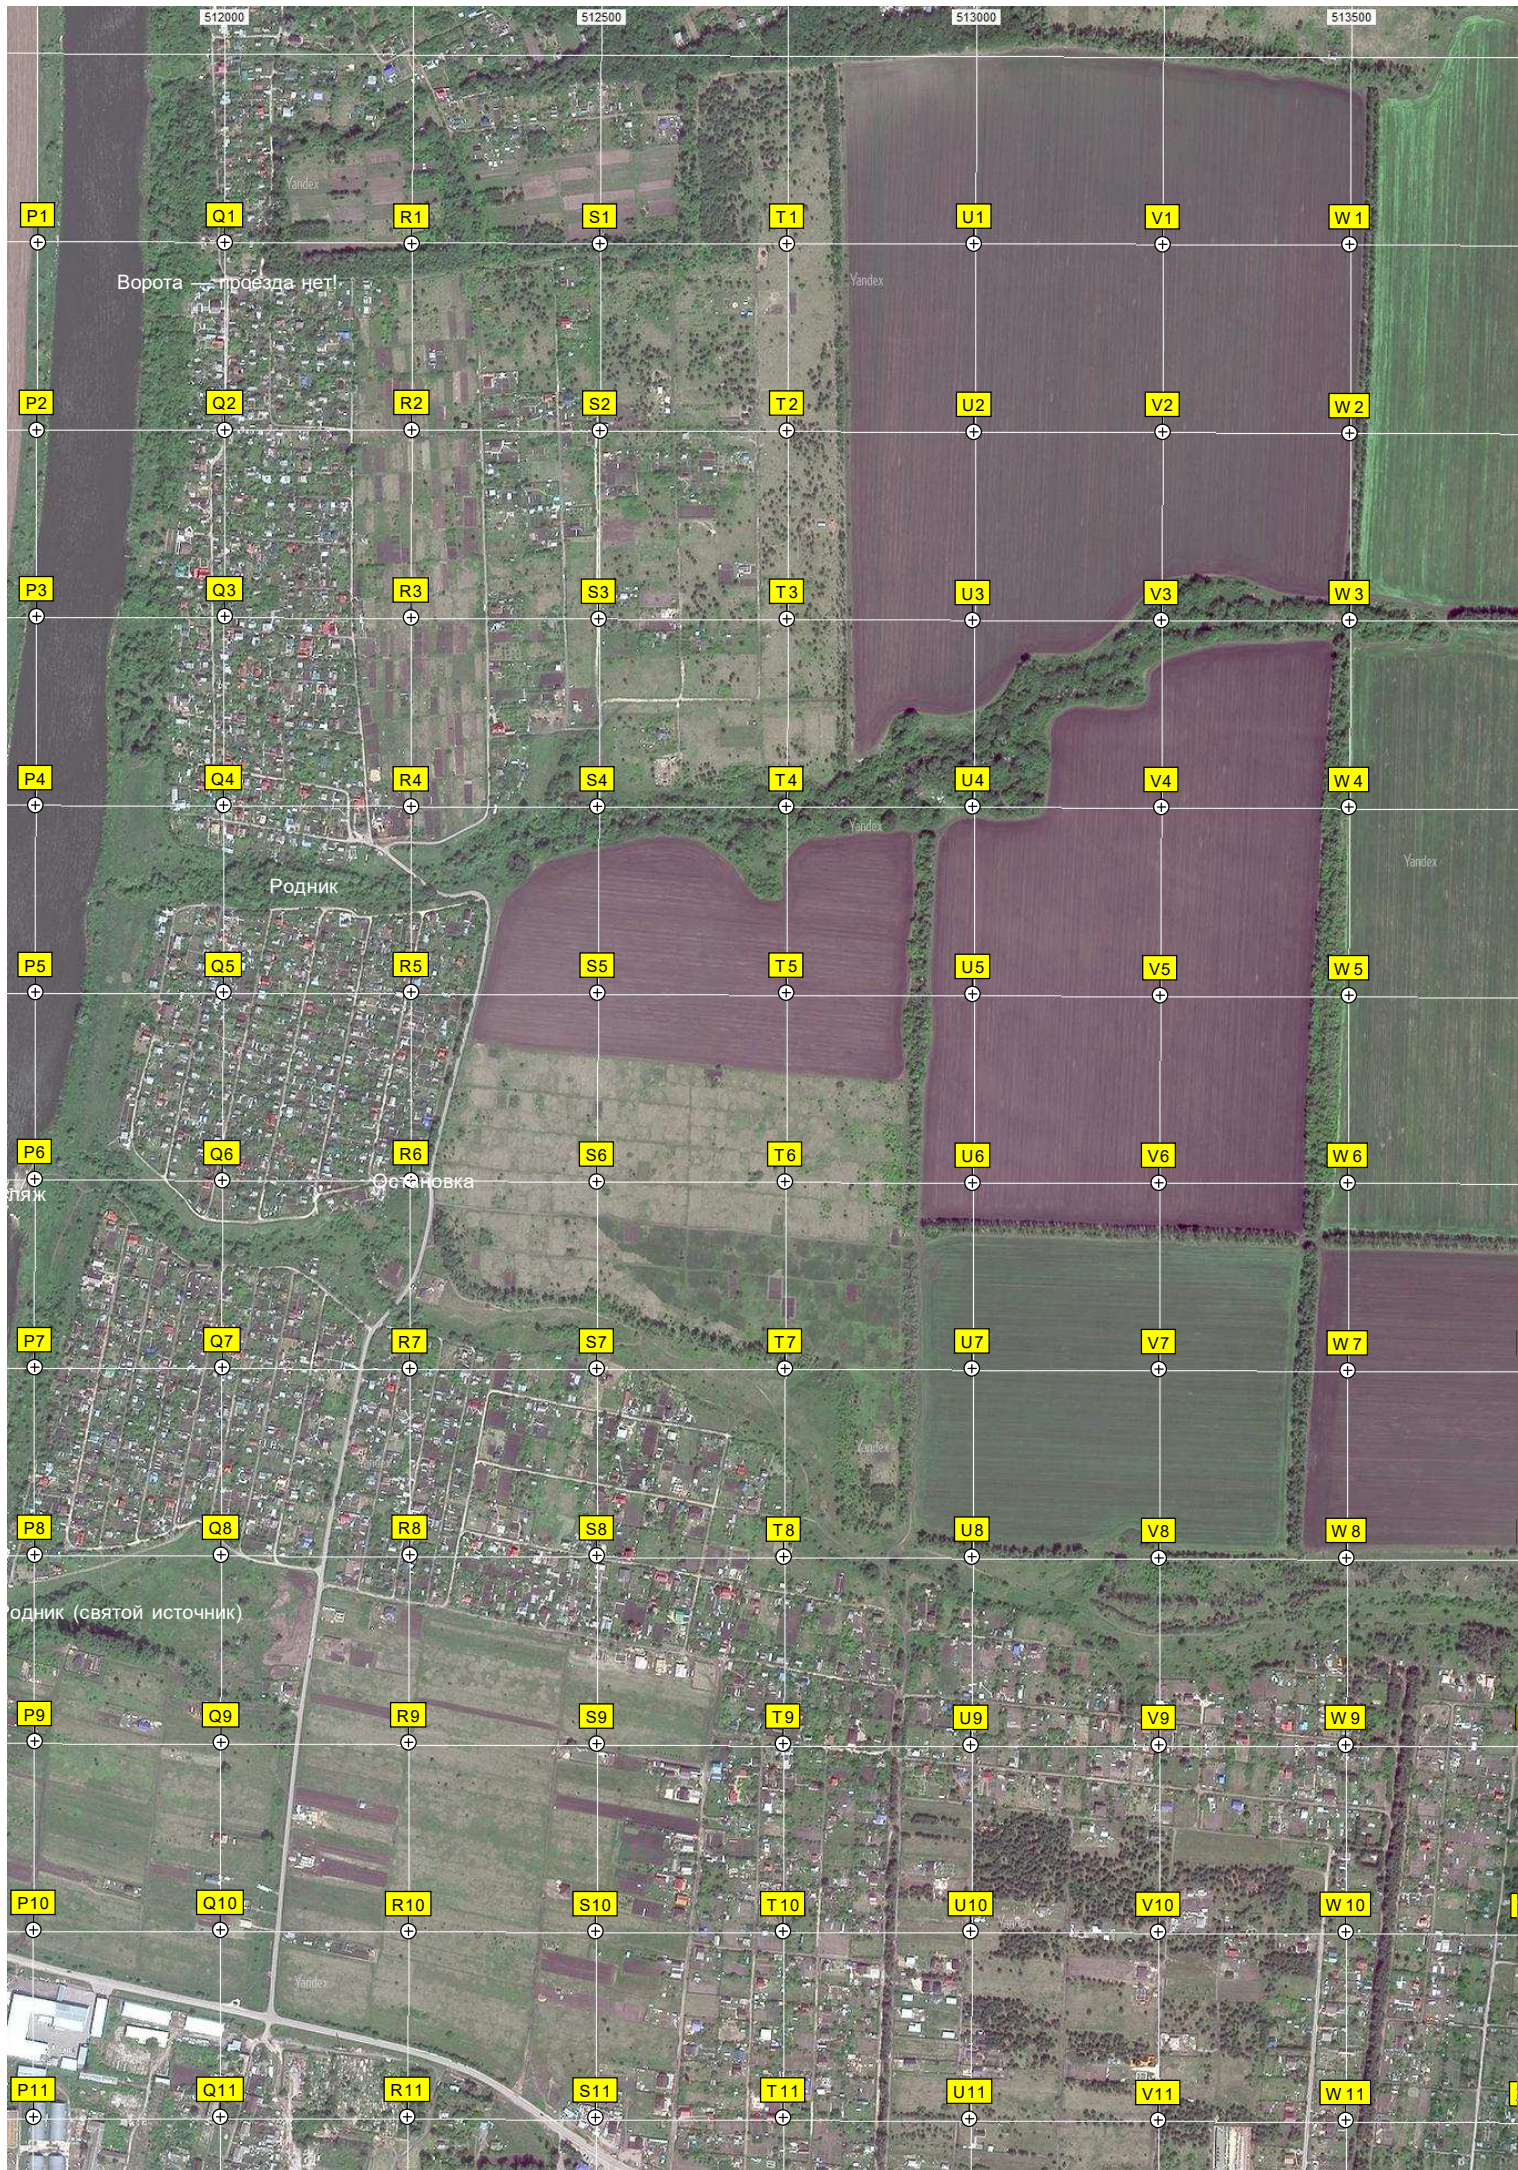

L10

M10

N10

O10

H11

I11

J11

K11

L11

M11

N11

O11

Рамонский район

Оросительный бассейн

Оросительный бассейн

Коча

Дальний приводной радиомаяк (ДПРМ) аэропорта Воронеж

Шлаббаум

512000

512500

513000

513500