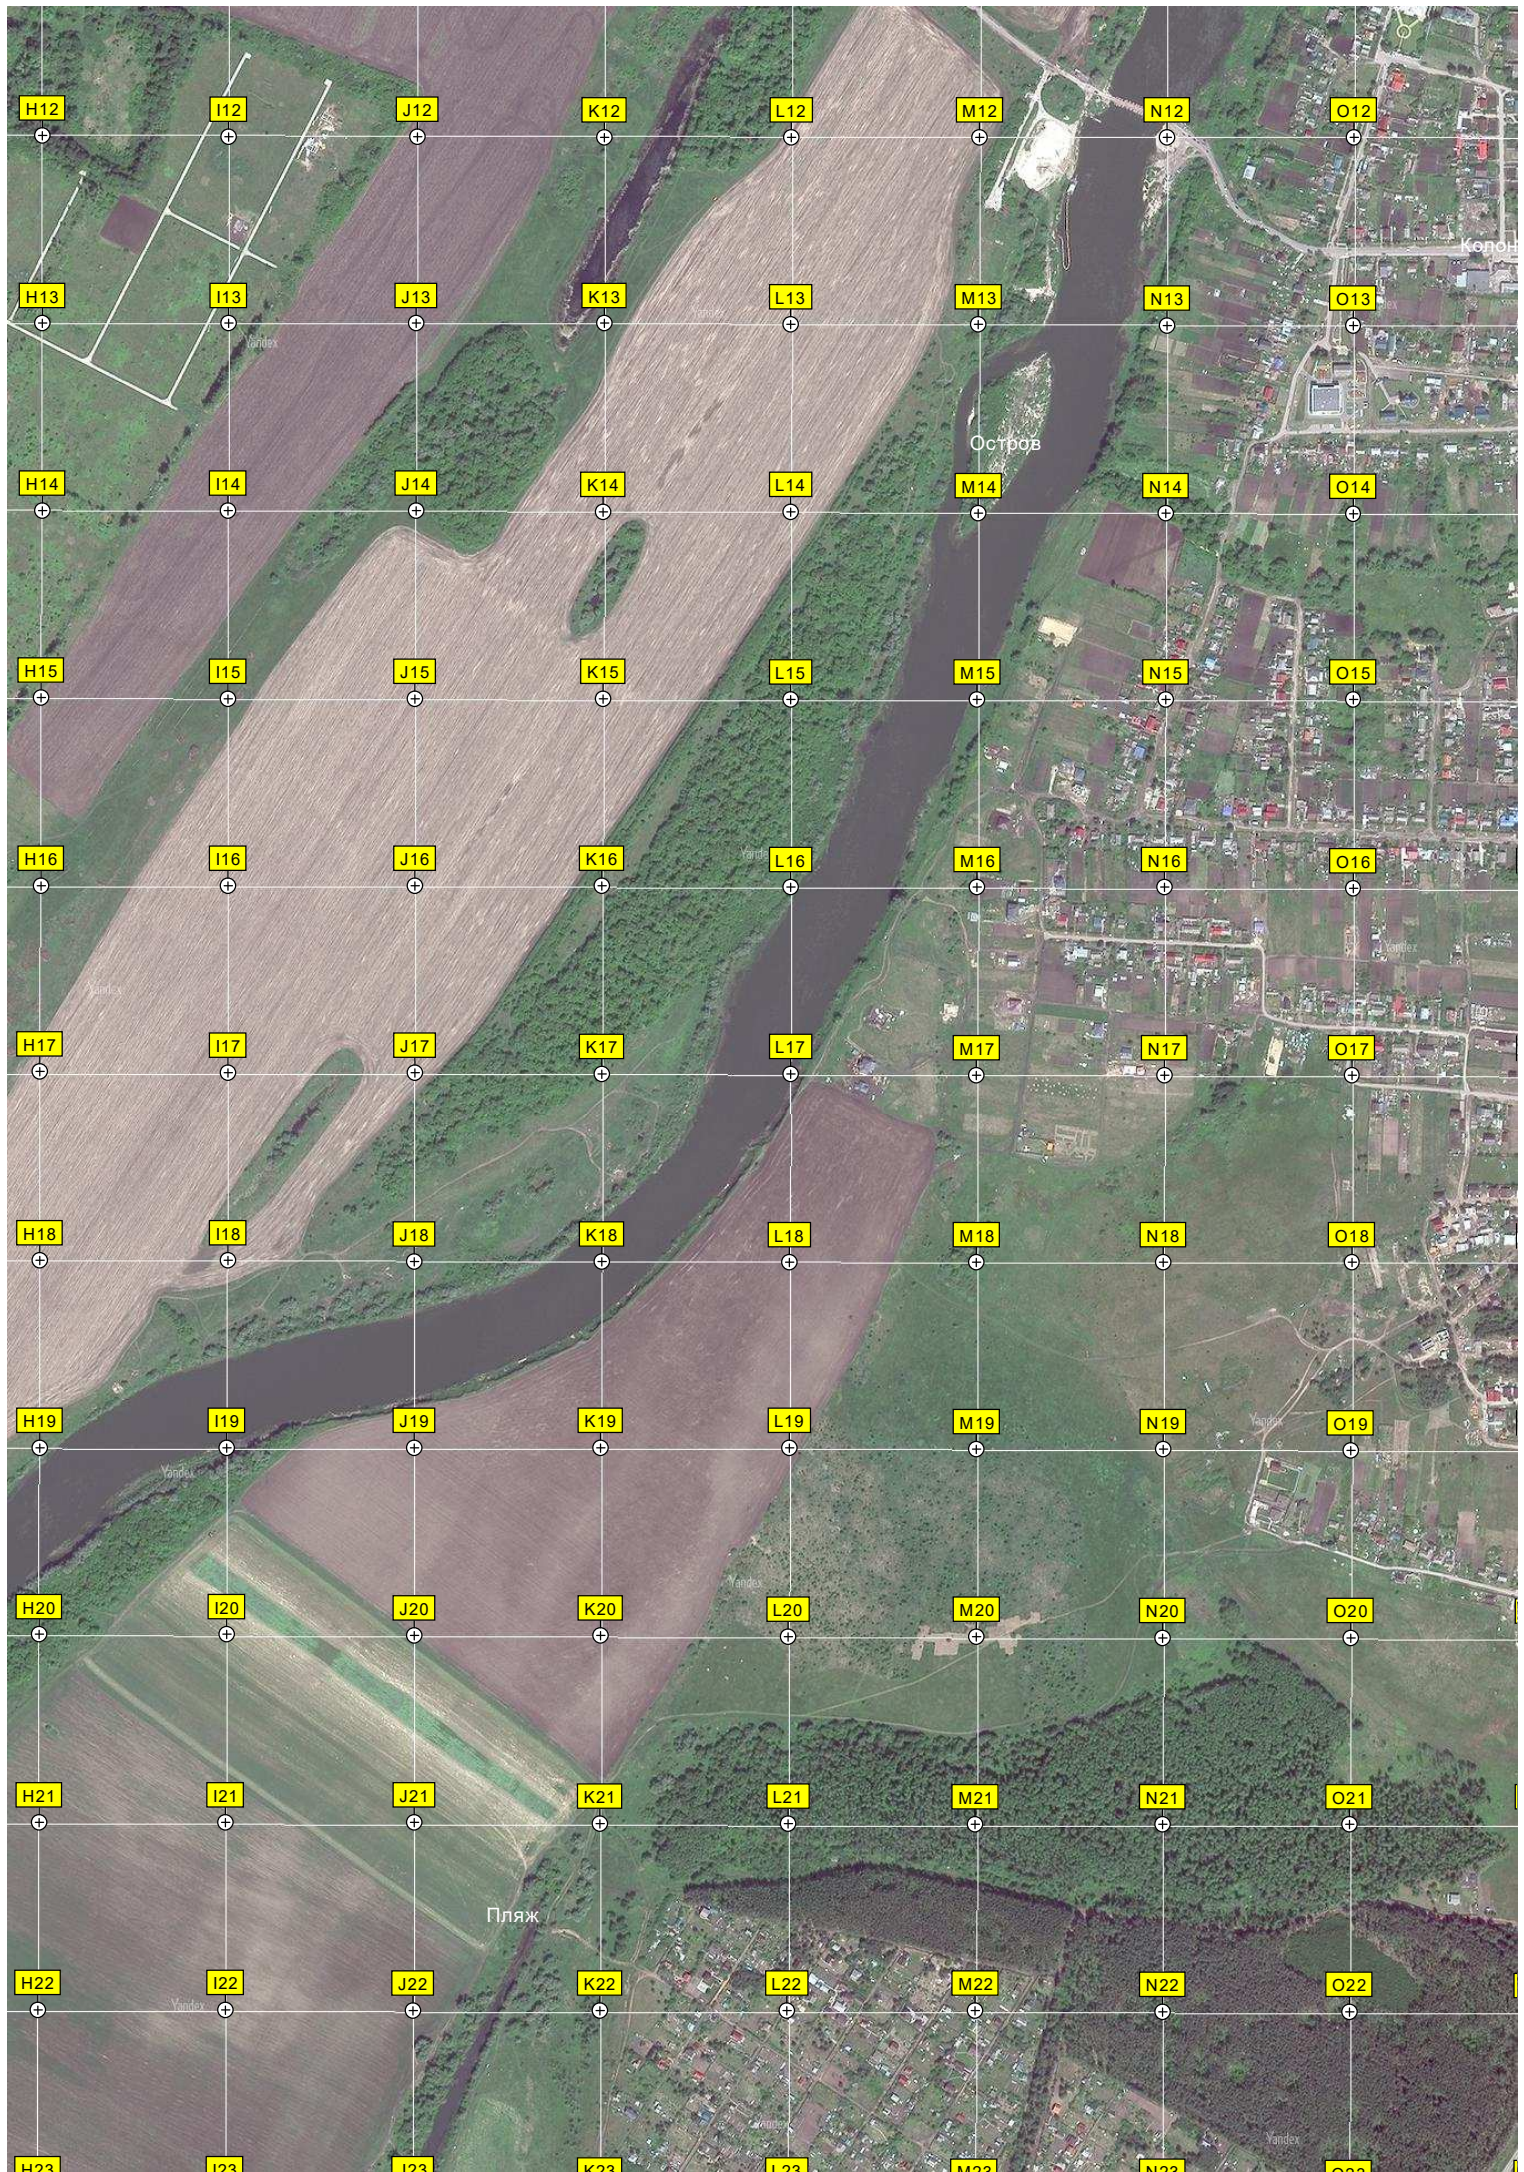

Дальний приводной радиомаяк (ДПРМ) аэропорта Воронеж

Шлаббаум

512000

512500

513000

513500