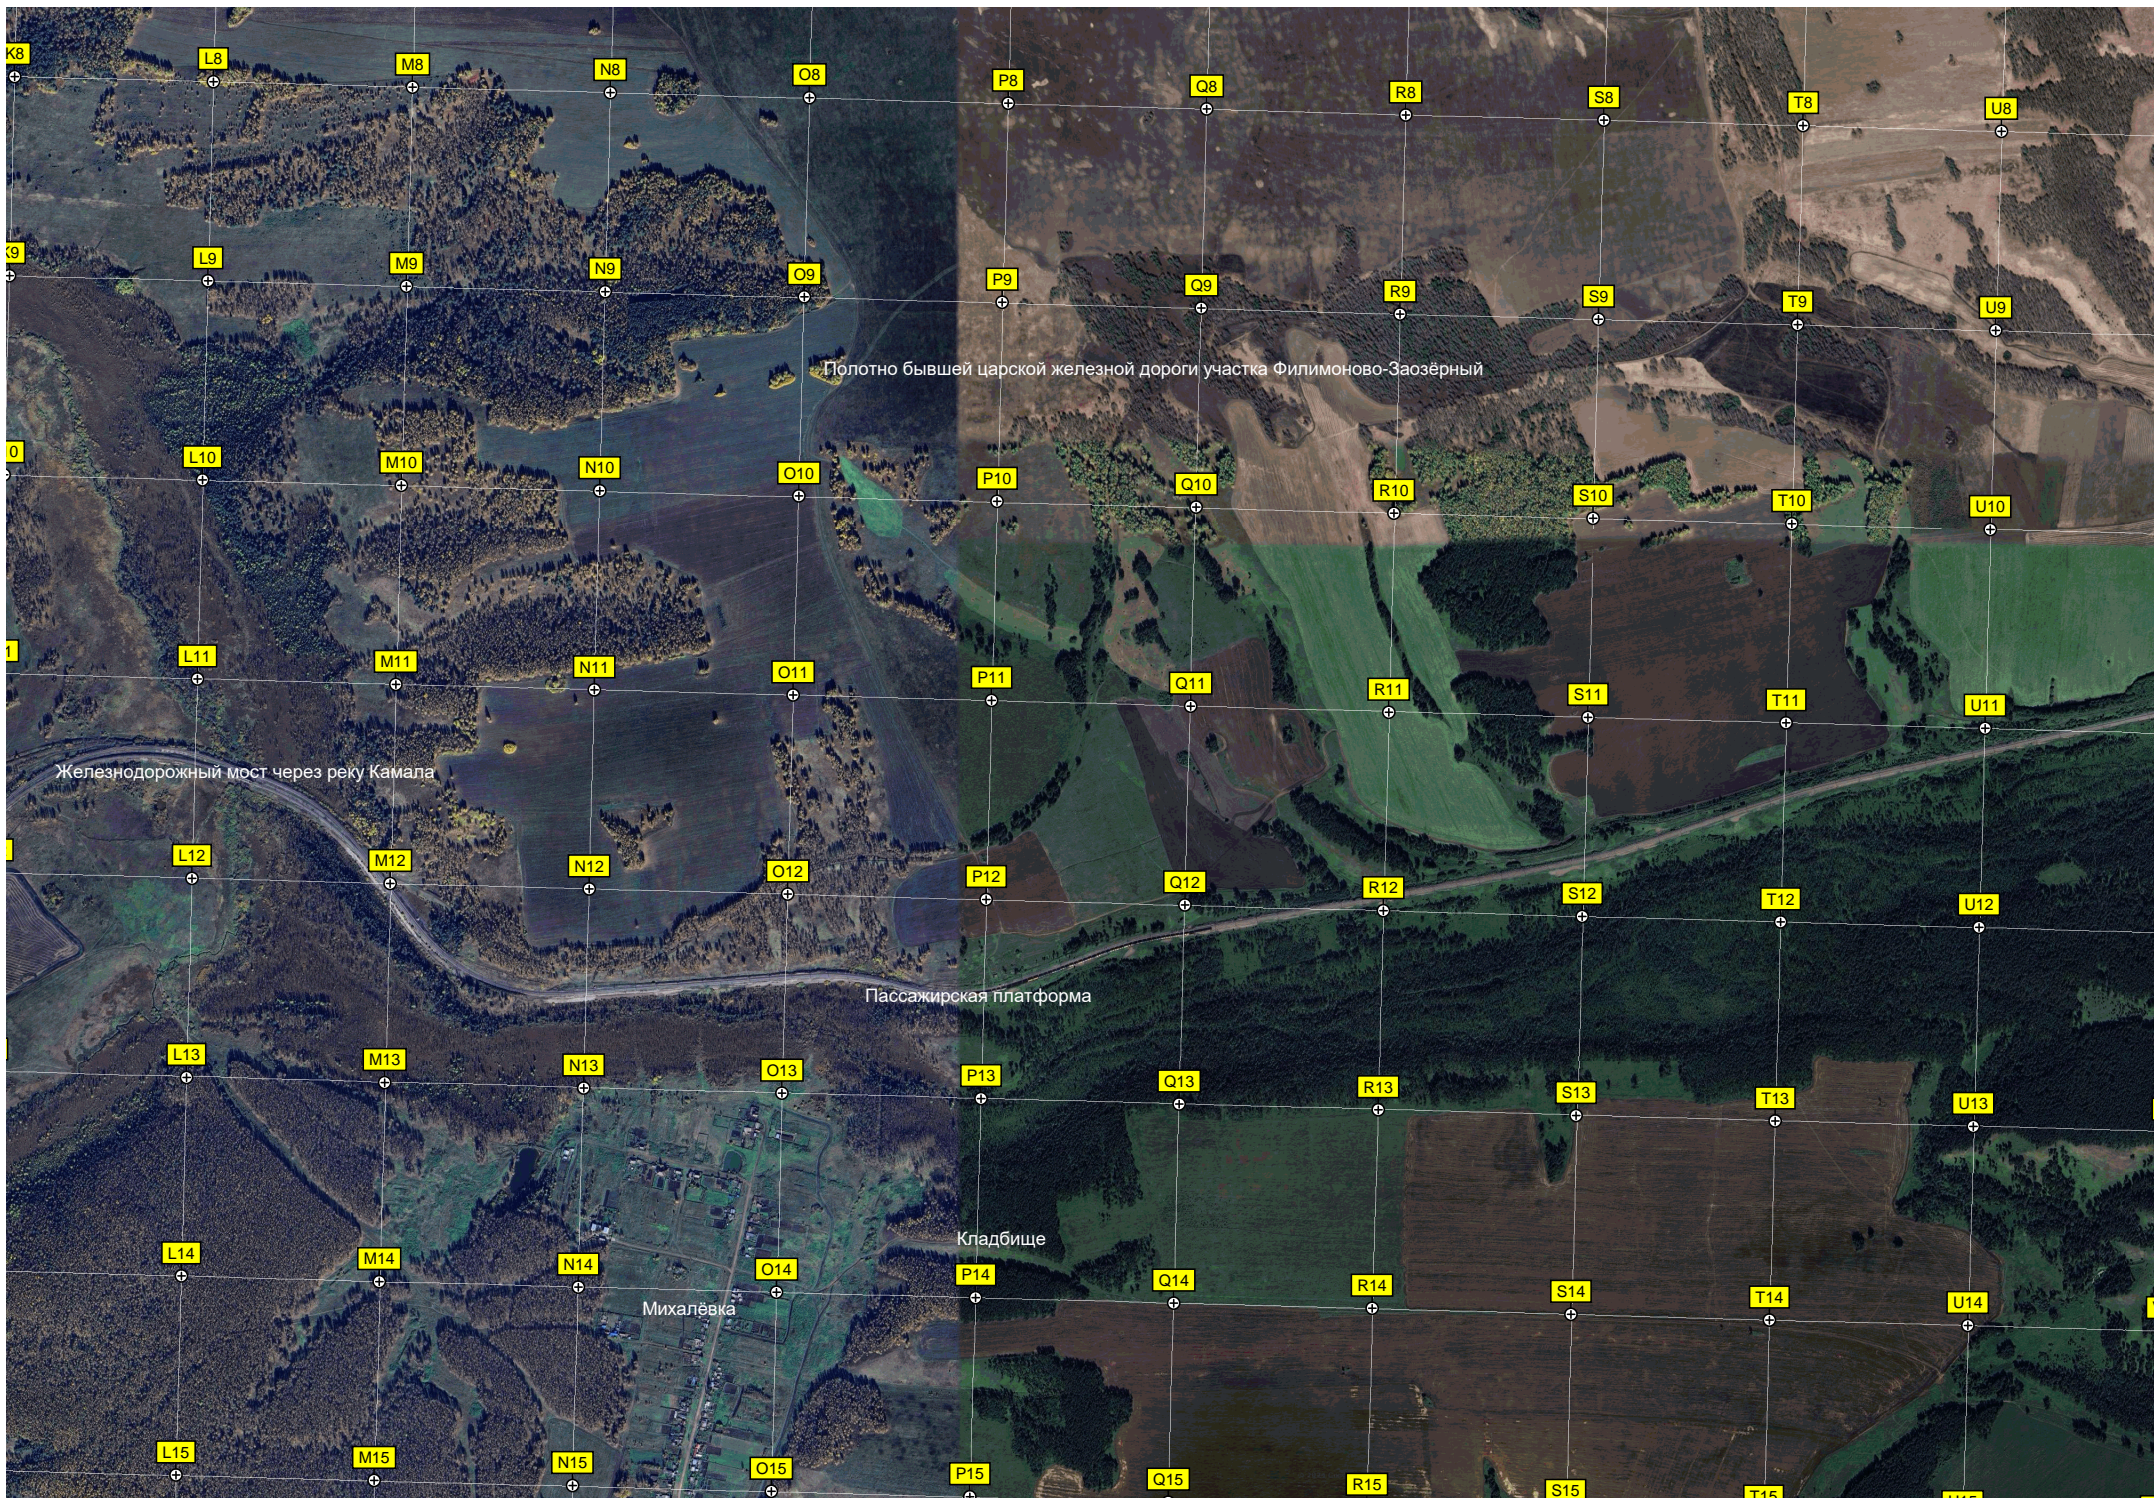

Пассажирская платформа

Остановочный пункт Южный

Полотно бывшей царской железной дороги участка Филимоново-Заозёрный

Железнодорожный мост через реку Камала

Пассажирская платформа

Кладбище

Михалёвка