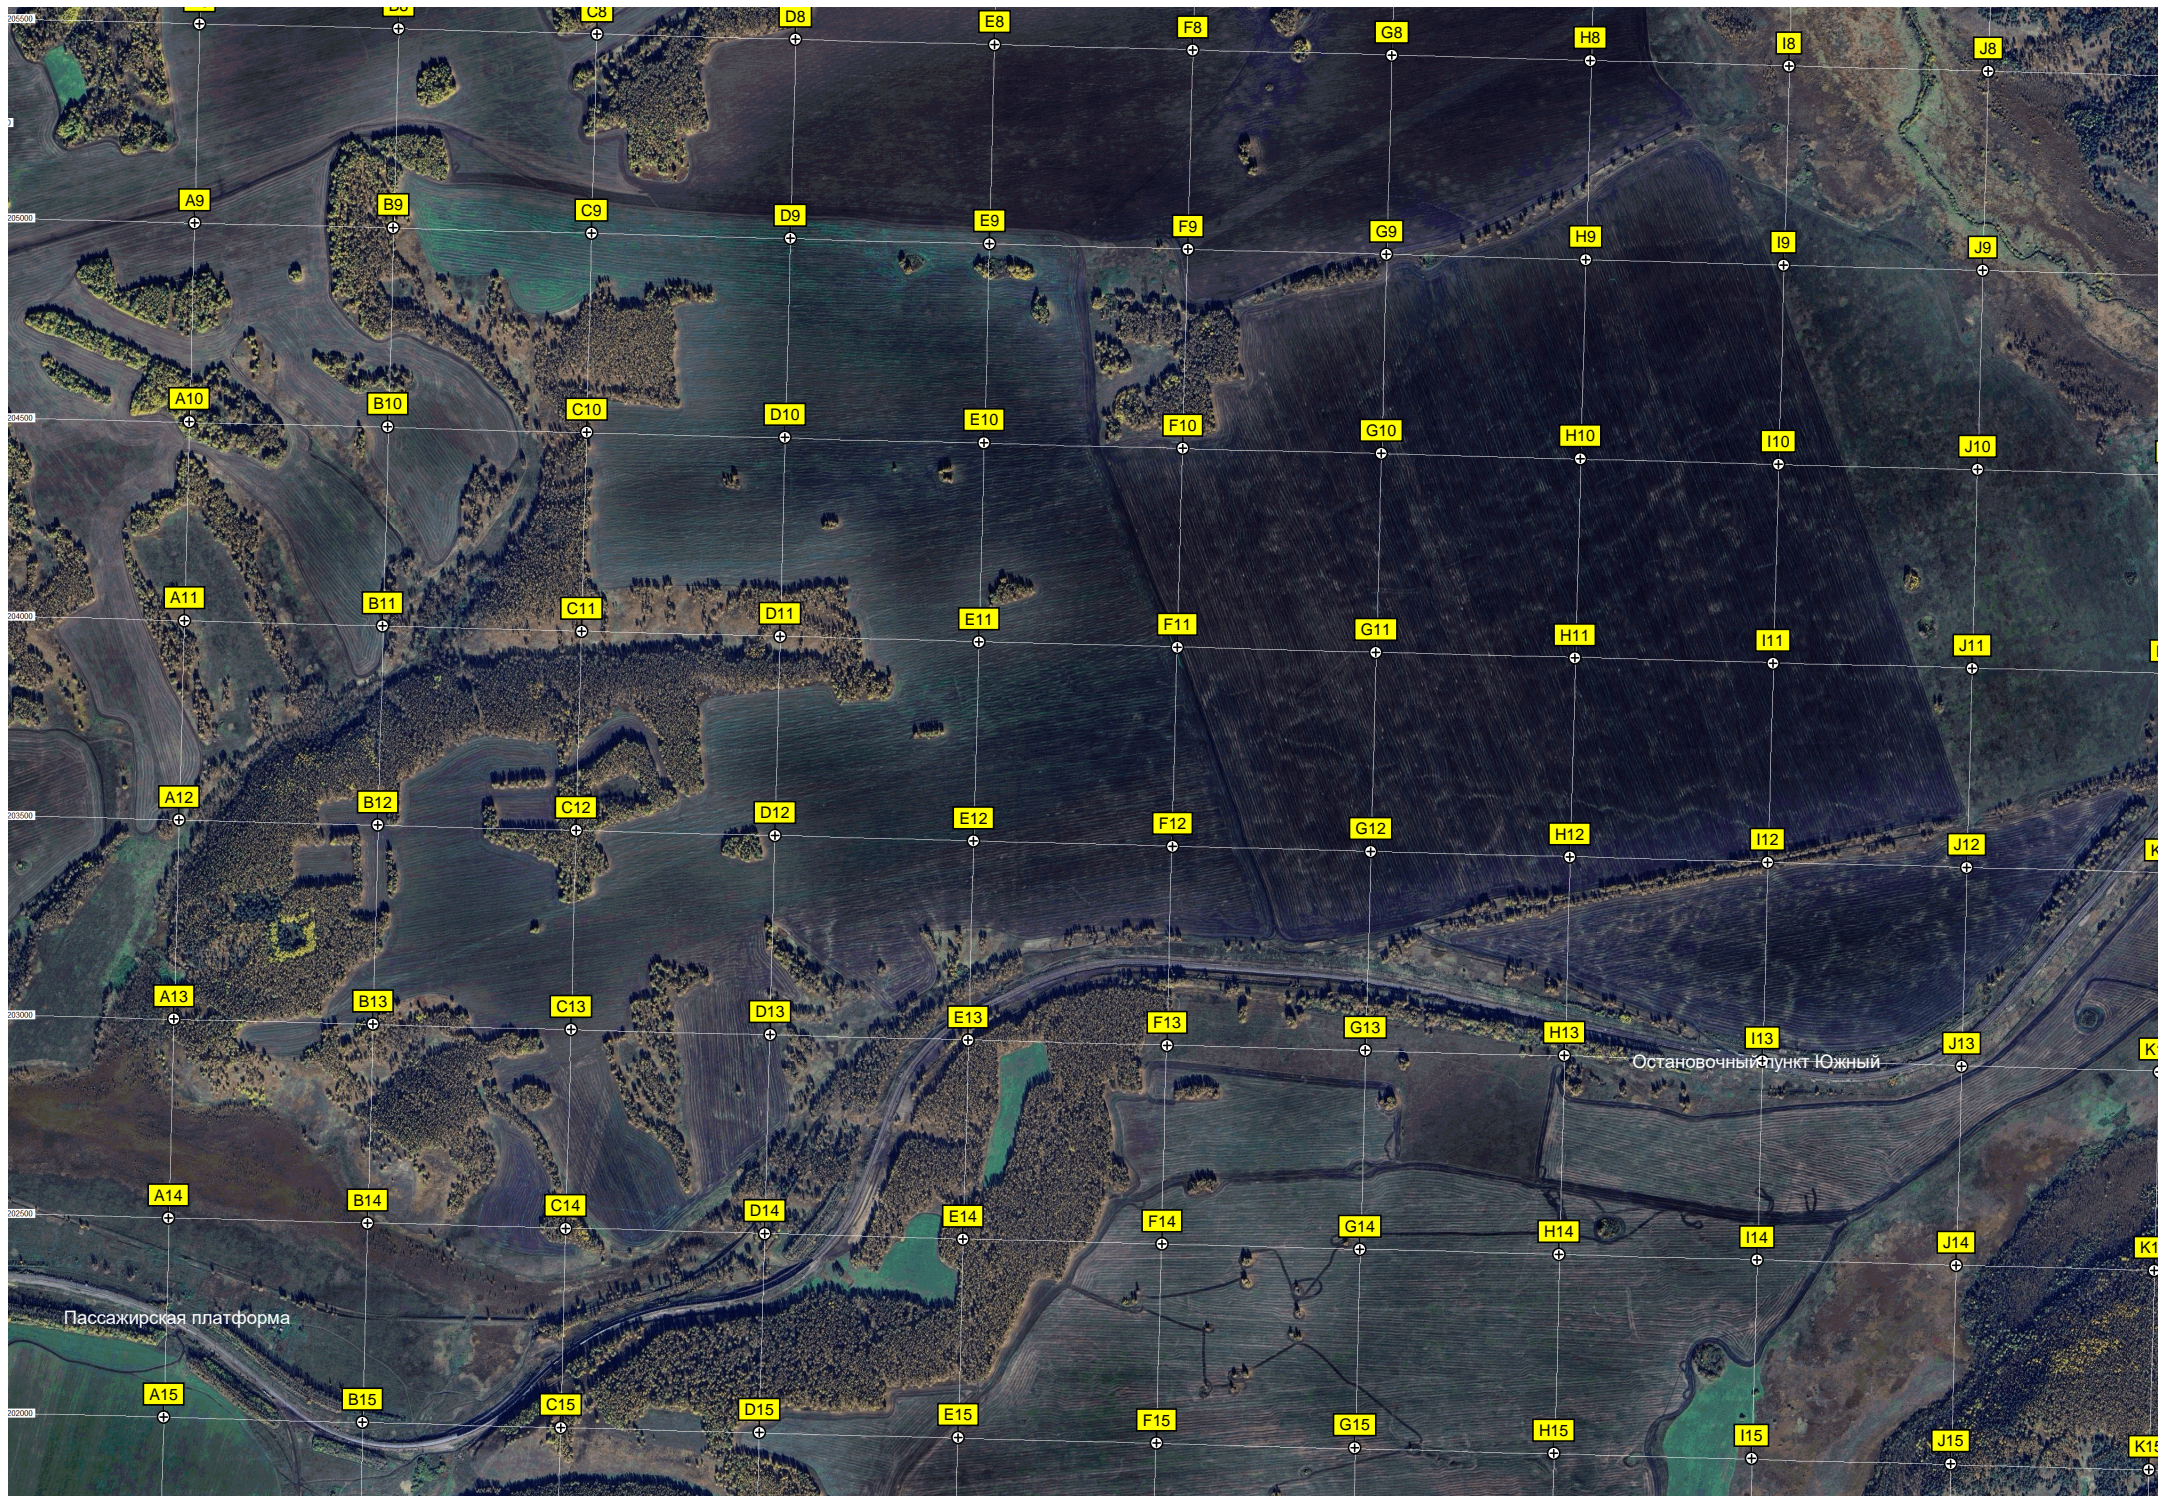

Пассажирская платформа

Остановочный пункт Южный

Полотно бывшей царской железной дороги участка Филимоново-Заозёрный

Железнодорожный мост через реку Камала

Пассажирская платформа

Кладбище

Михалёвка