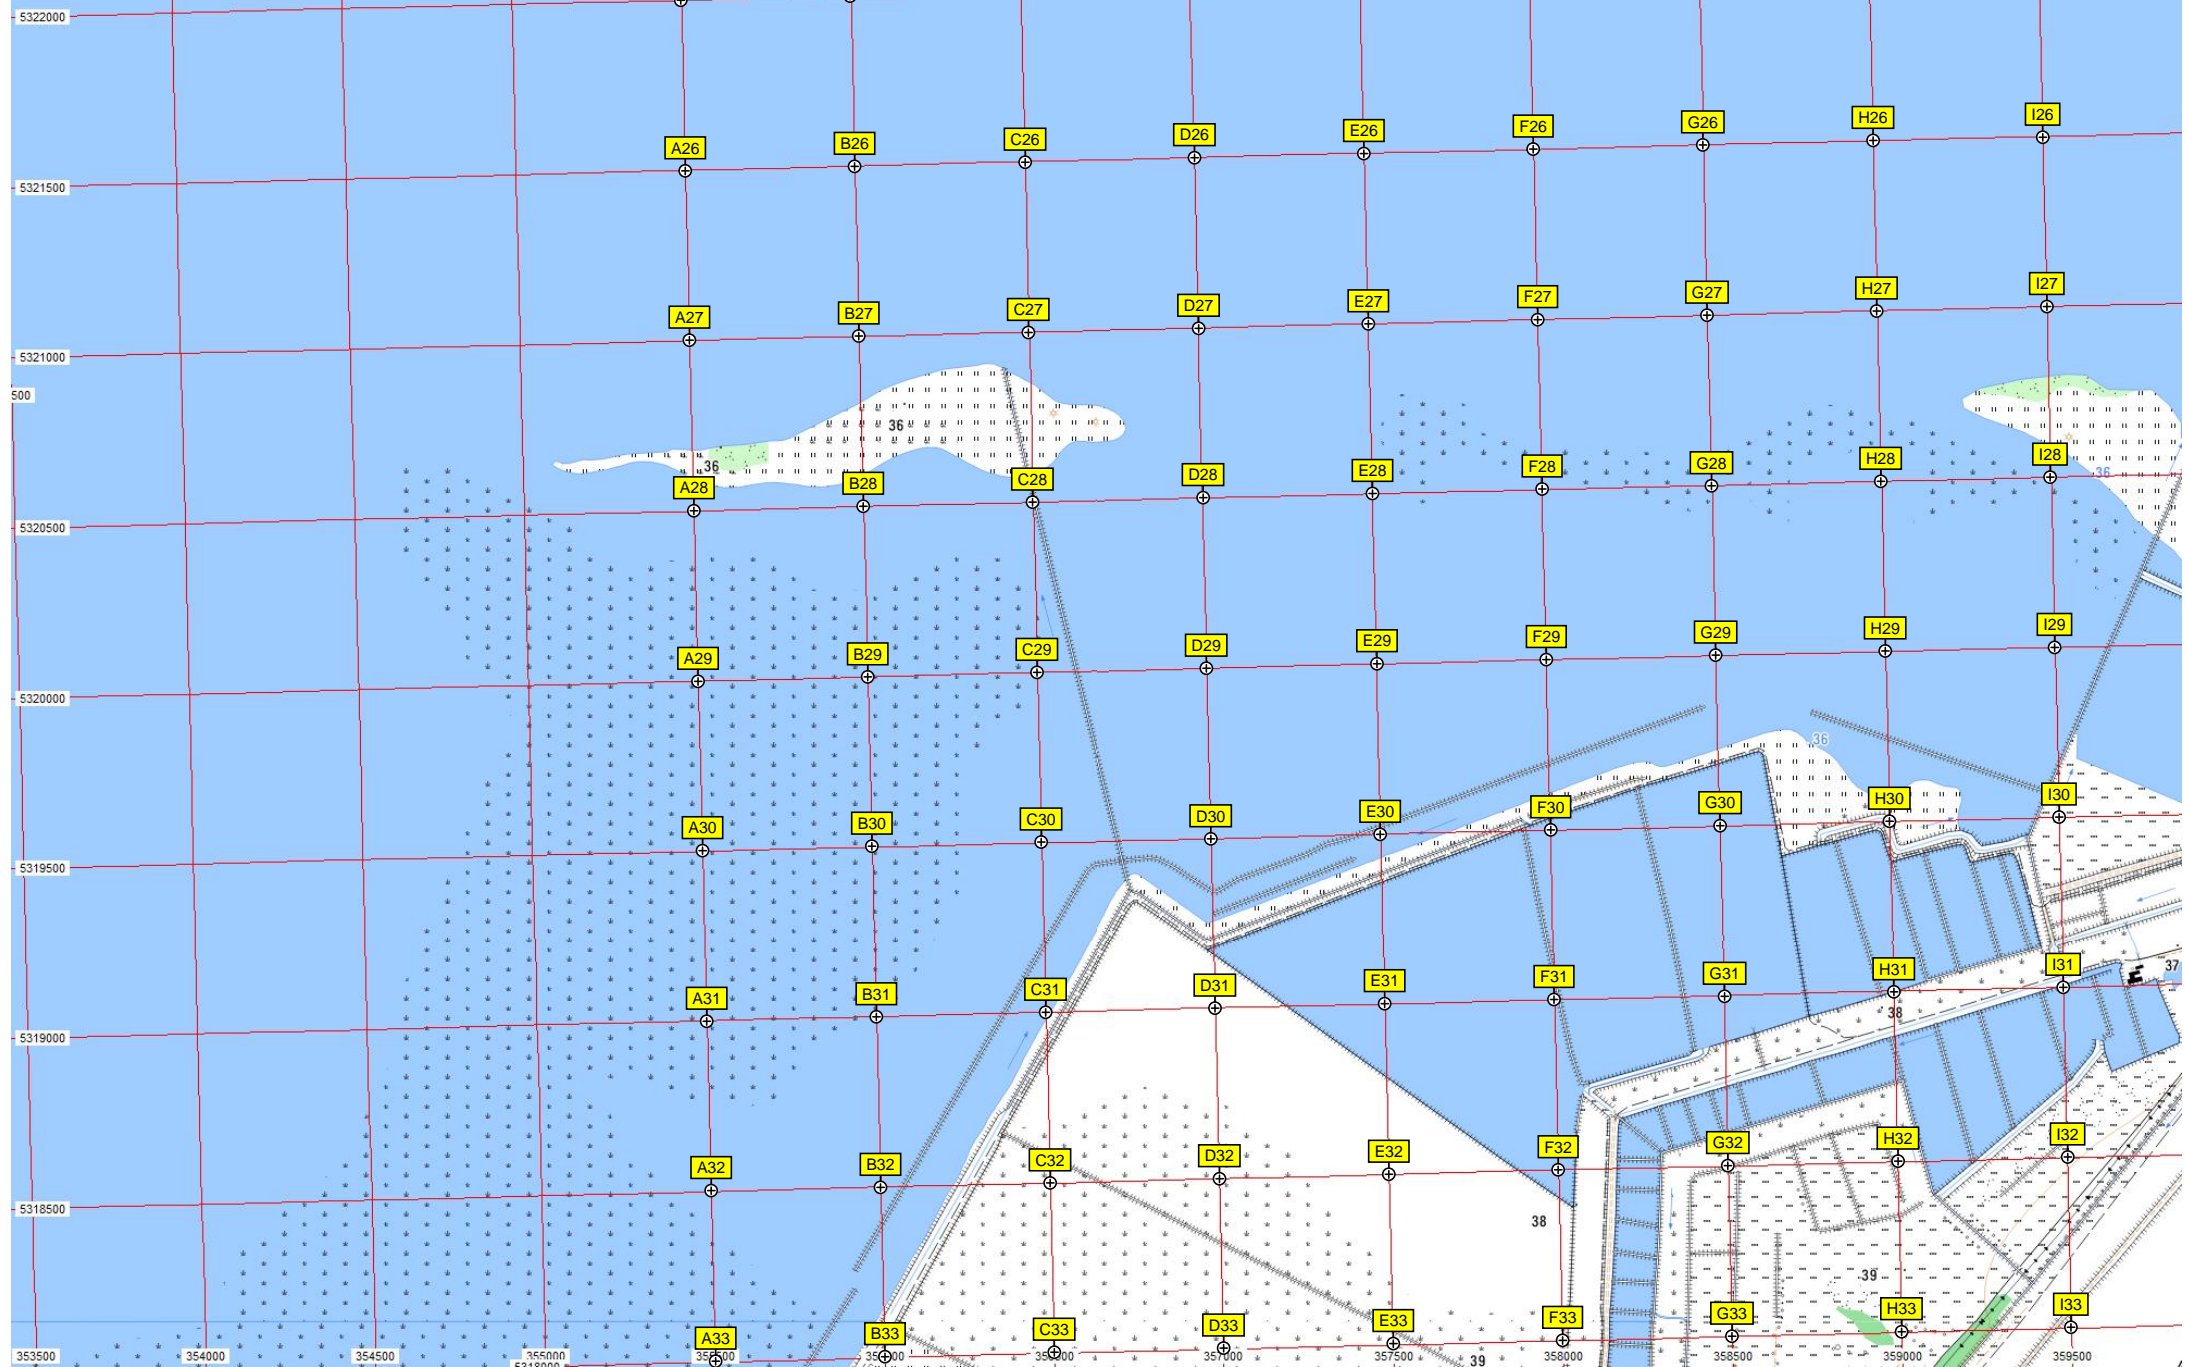

НСКОЕ ВОДОУПРАВЛЕНИЕ (ДОН)

Отмель
Русь

Устье Аксая Есауловского

Чайсовская подст.
МНС

Мемориал односельчанам

Пугачевская

Приморский

Водонапорная башня

Кладбище

360000 360500 361000 361500 362000 362500 363000 363500 364000 364500 365000 365500 366000