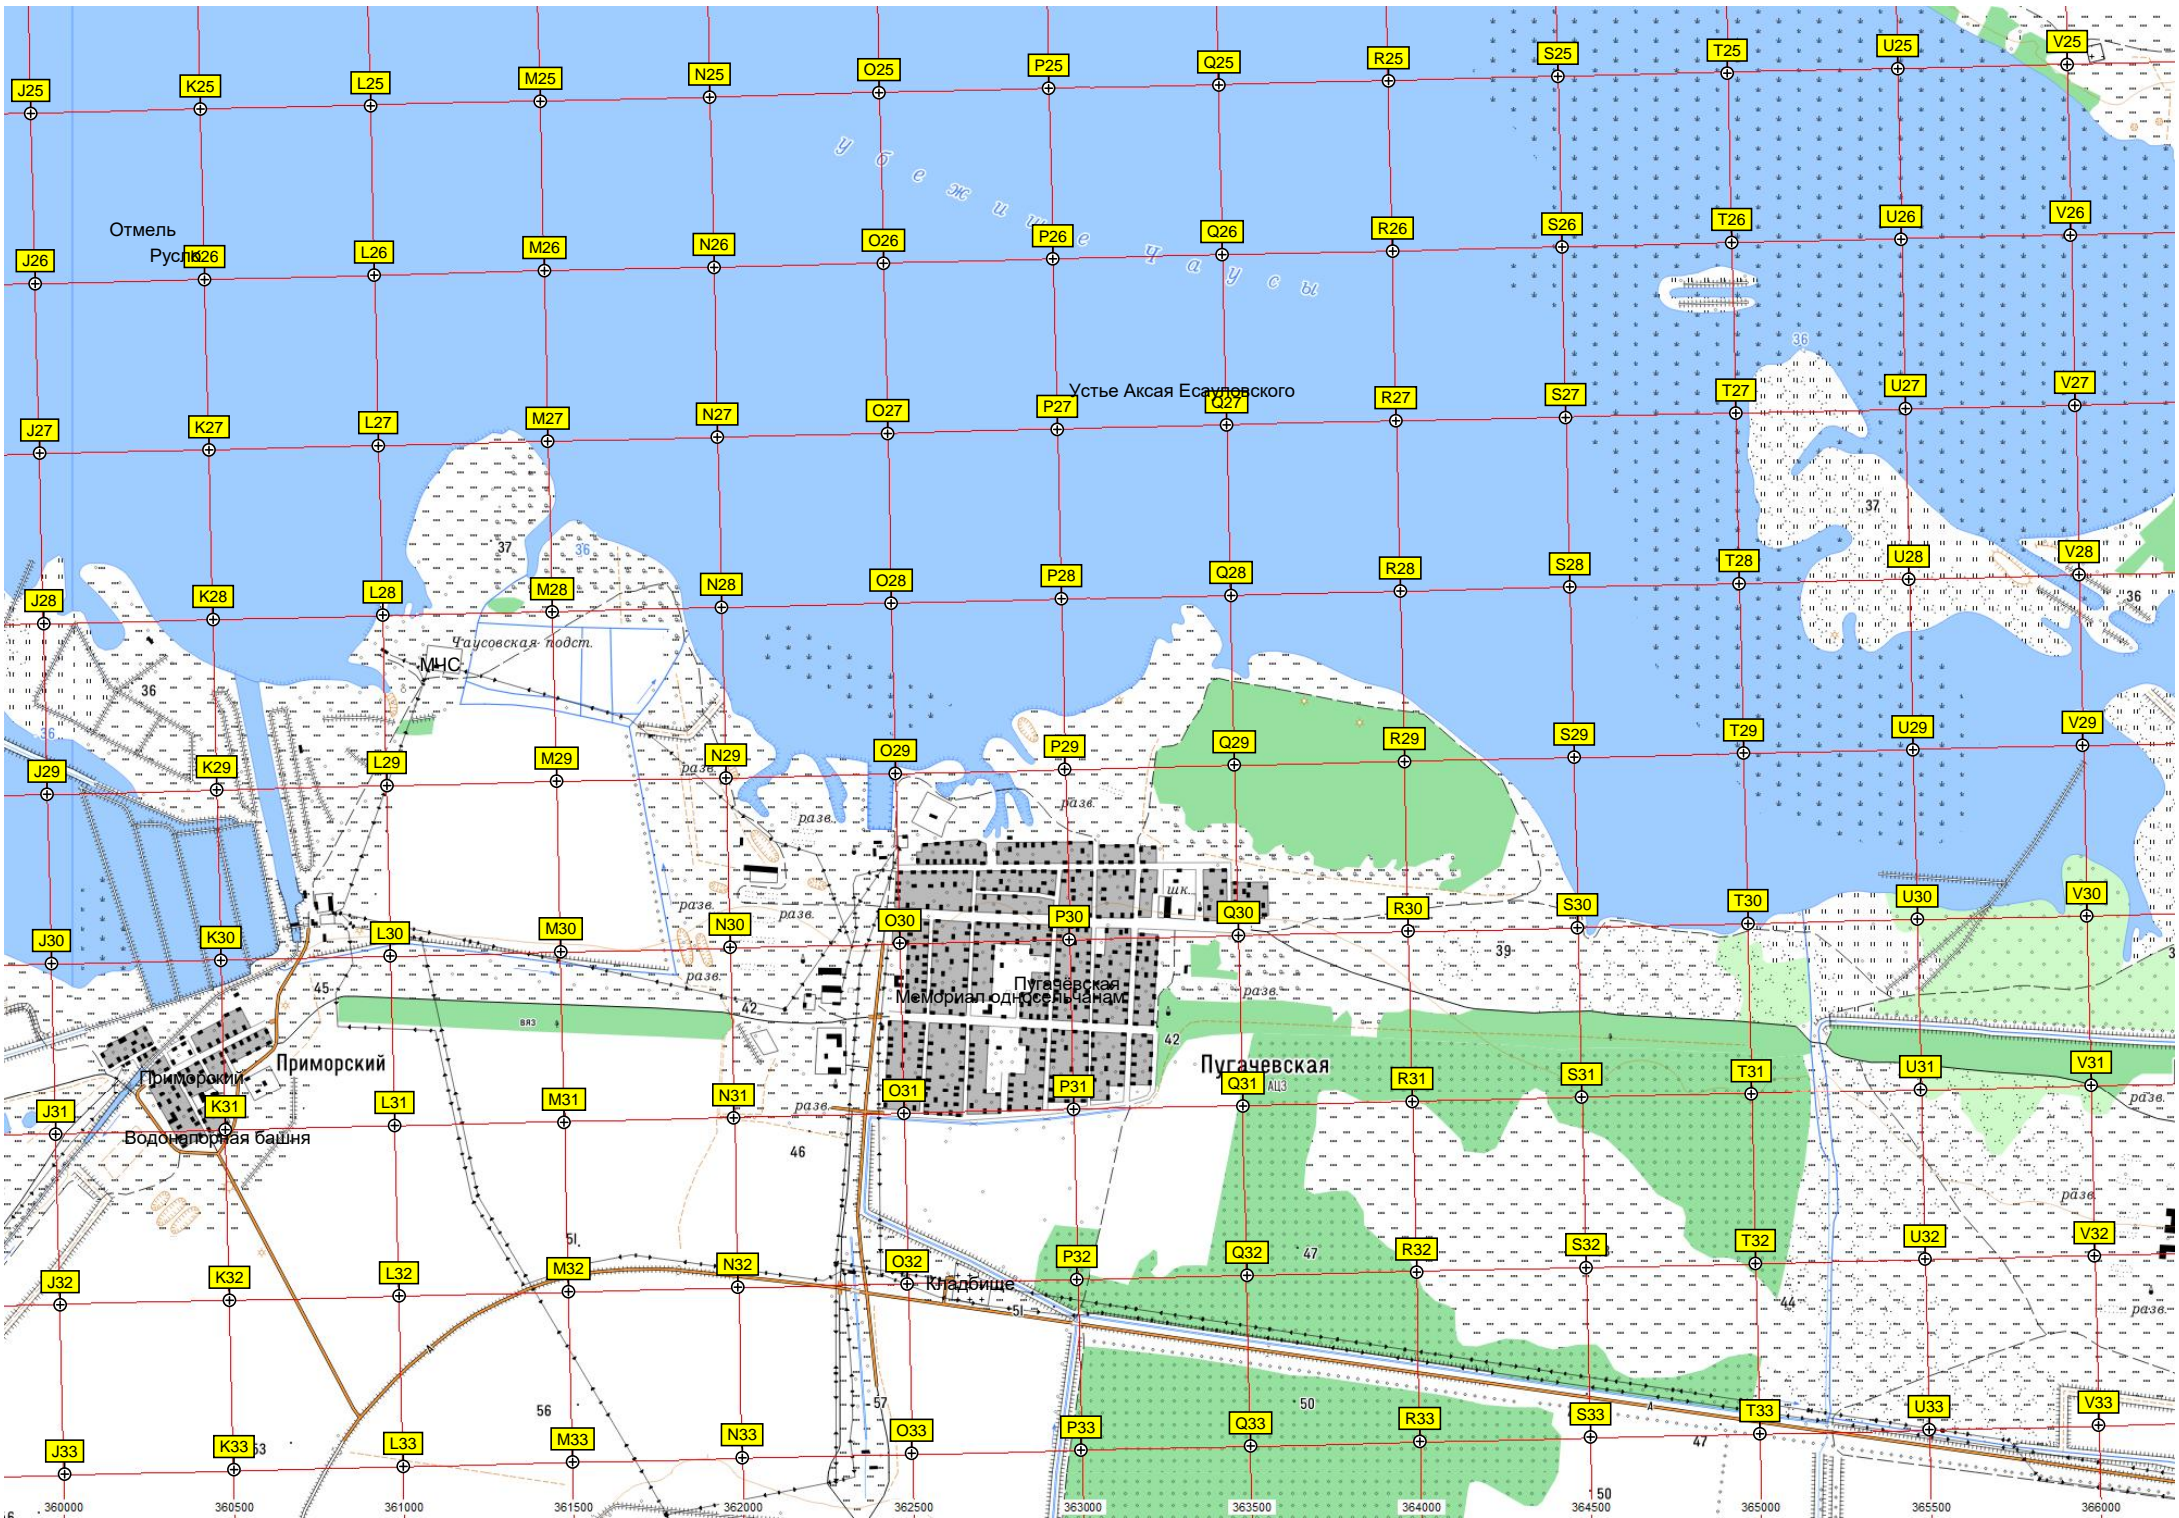

НСКОЕ ВОДОУПРАВЛЕНИЕ (ДОН)

Отмель
Русь

Устье Аксая Есауловского

Чайсовская подст.
МНС

Мемориал односельчанам

Пугачевская

Приморский

Водонапорная башня

Кладбище

360000 360500 361000 361500 362000 362500 363000 363500 364000 364500 365000 365500 366000