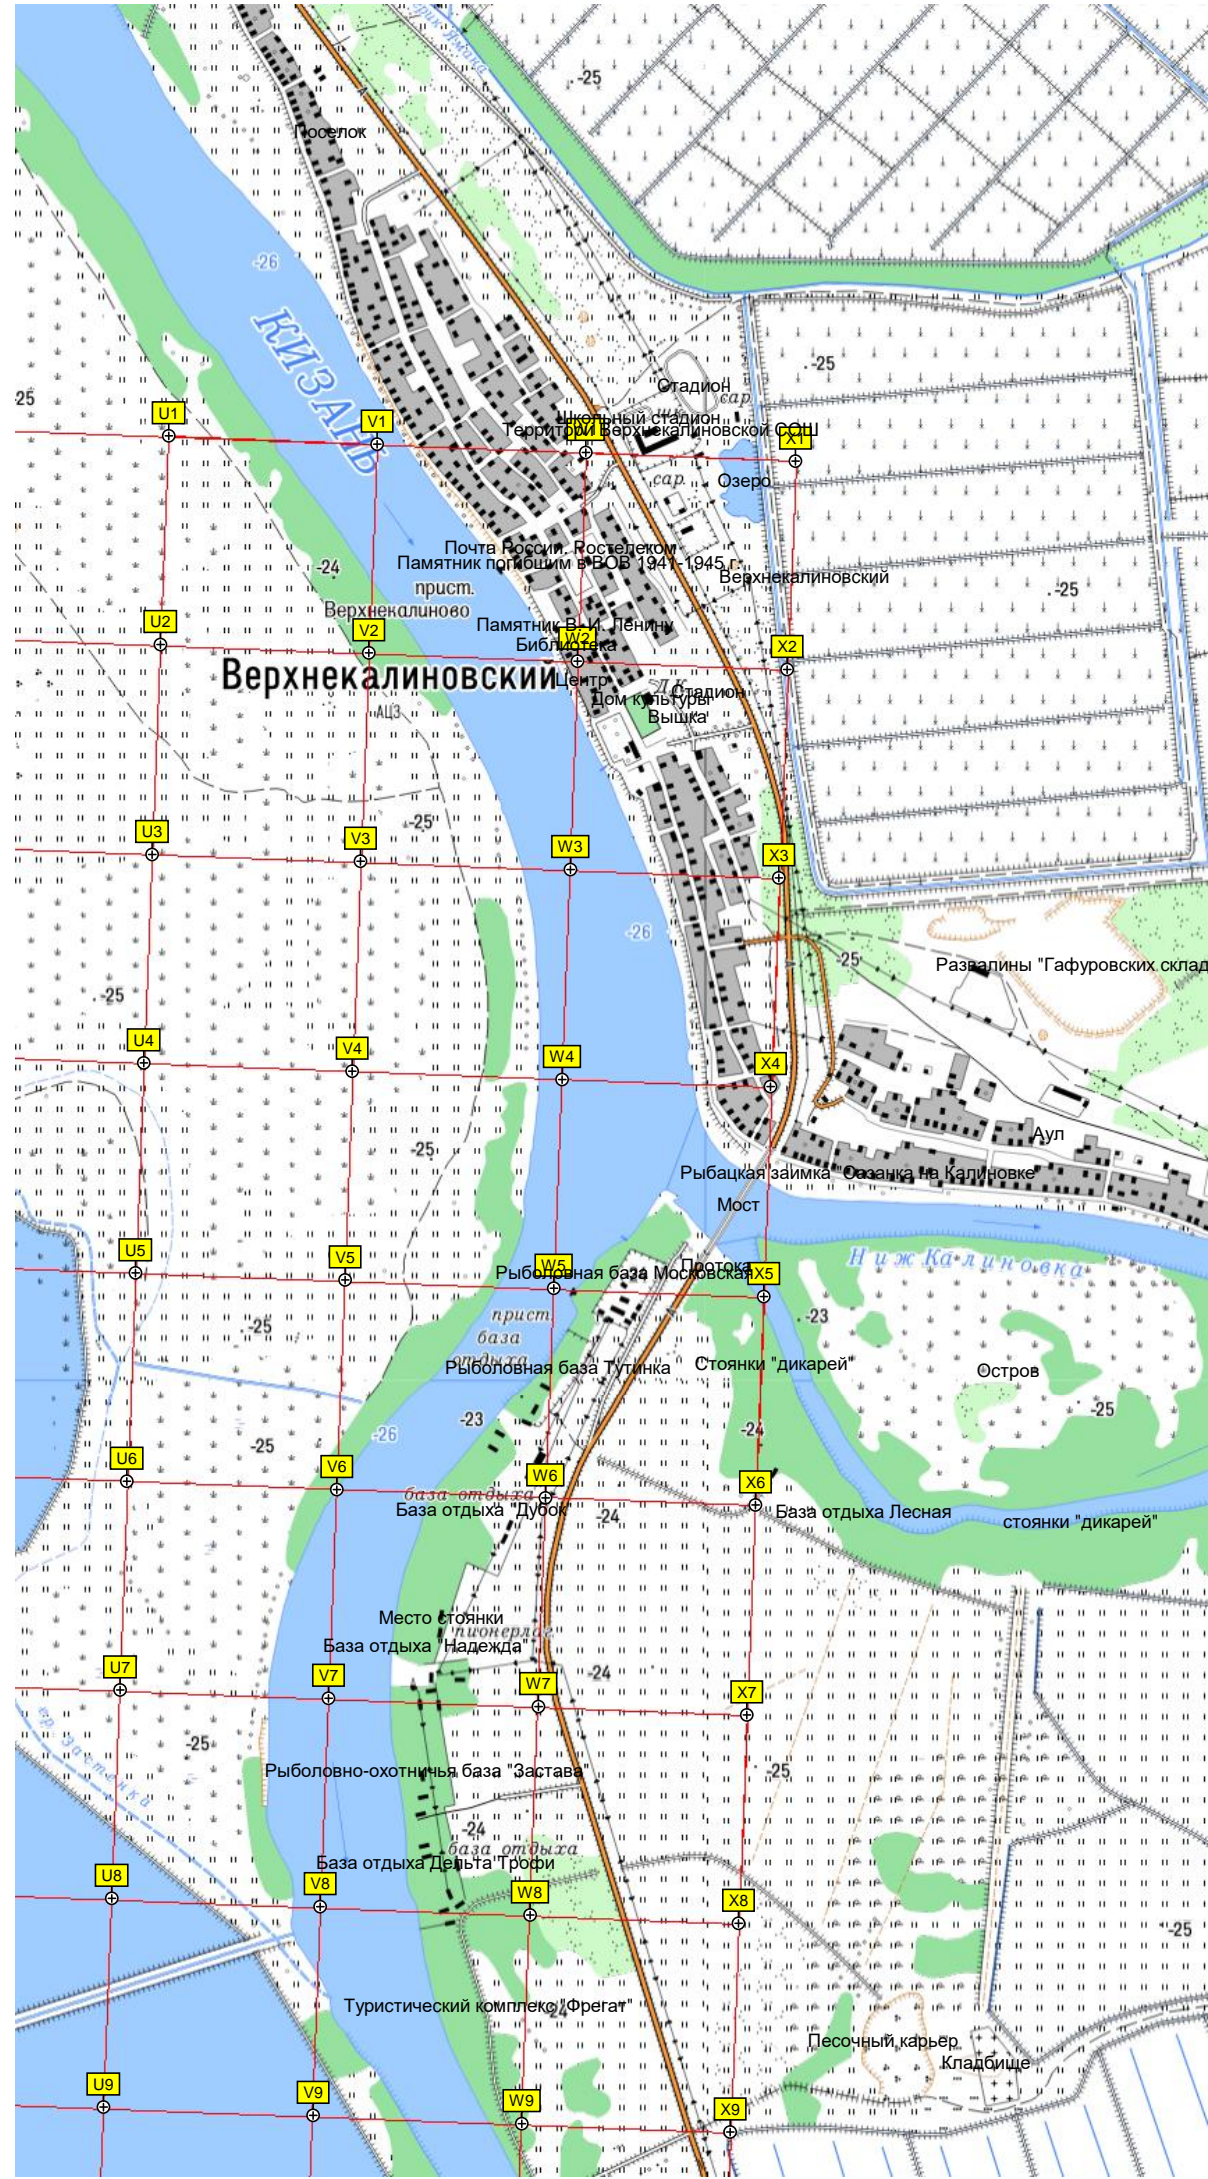

Верхнекалиновский

Почта России, Ростелеком
Памятник погибшим в ВОВ 1941-1945 гг.
прист.
Верхнекалиново

Памятник В.И. Ленину
Библиотека

Центр
Дом культуры
Вышка

Стадион
Вышка

Верхнекалиновский

Развалины "Гафуровских складов"

Аул

Рыбачья заимка
Осажденная Калиновка

Мост

Нижнекалиновка

Рыболовная база Московская

Рыболовная база Тутинка

Стоянки "дикарей"

База отдыха Дубок

База отдыха Лесная

стоянки "дикарей"

Место стоянки троллейбуса

База отдыха Надежда

Рыболовно-охотничья база "Застава"

База отдыха Дельта Трофи

Туристический комплекс "Фрегат"

Песочный карьер

Кладбище