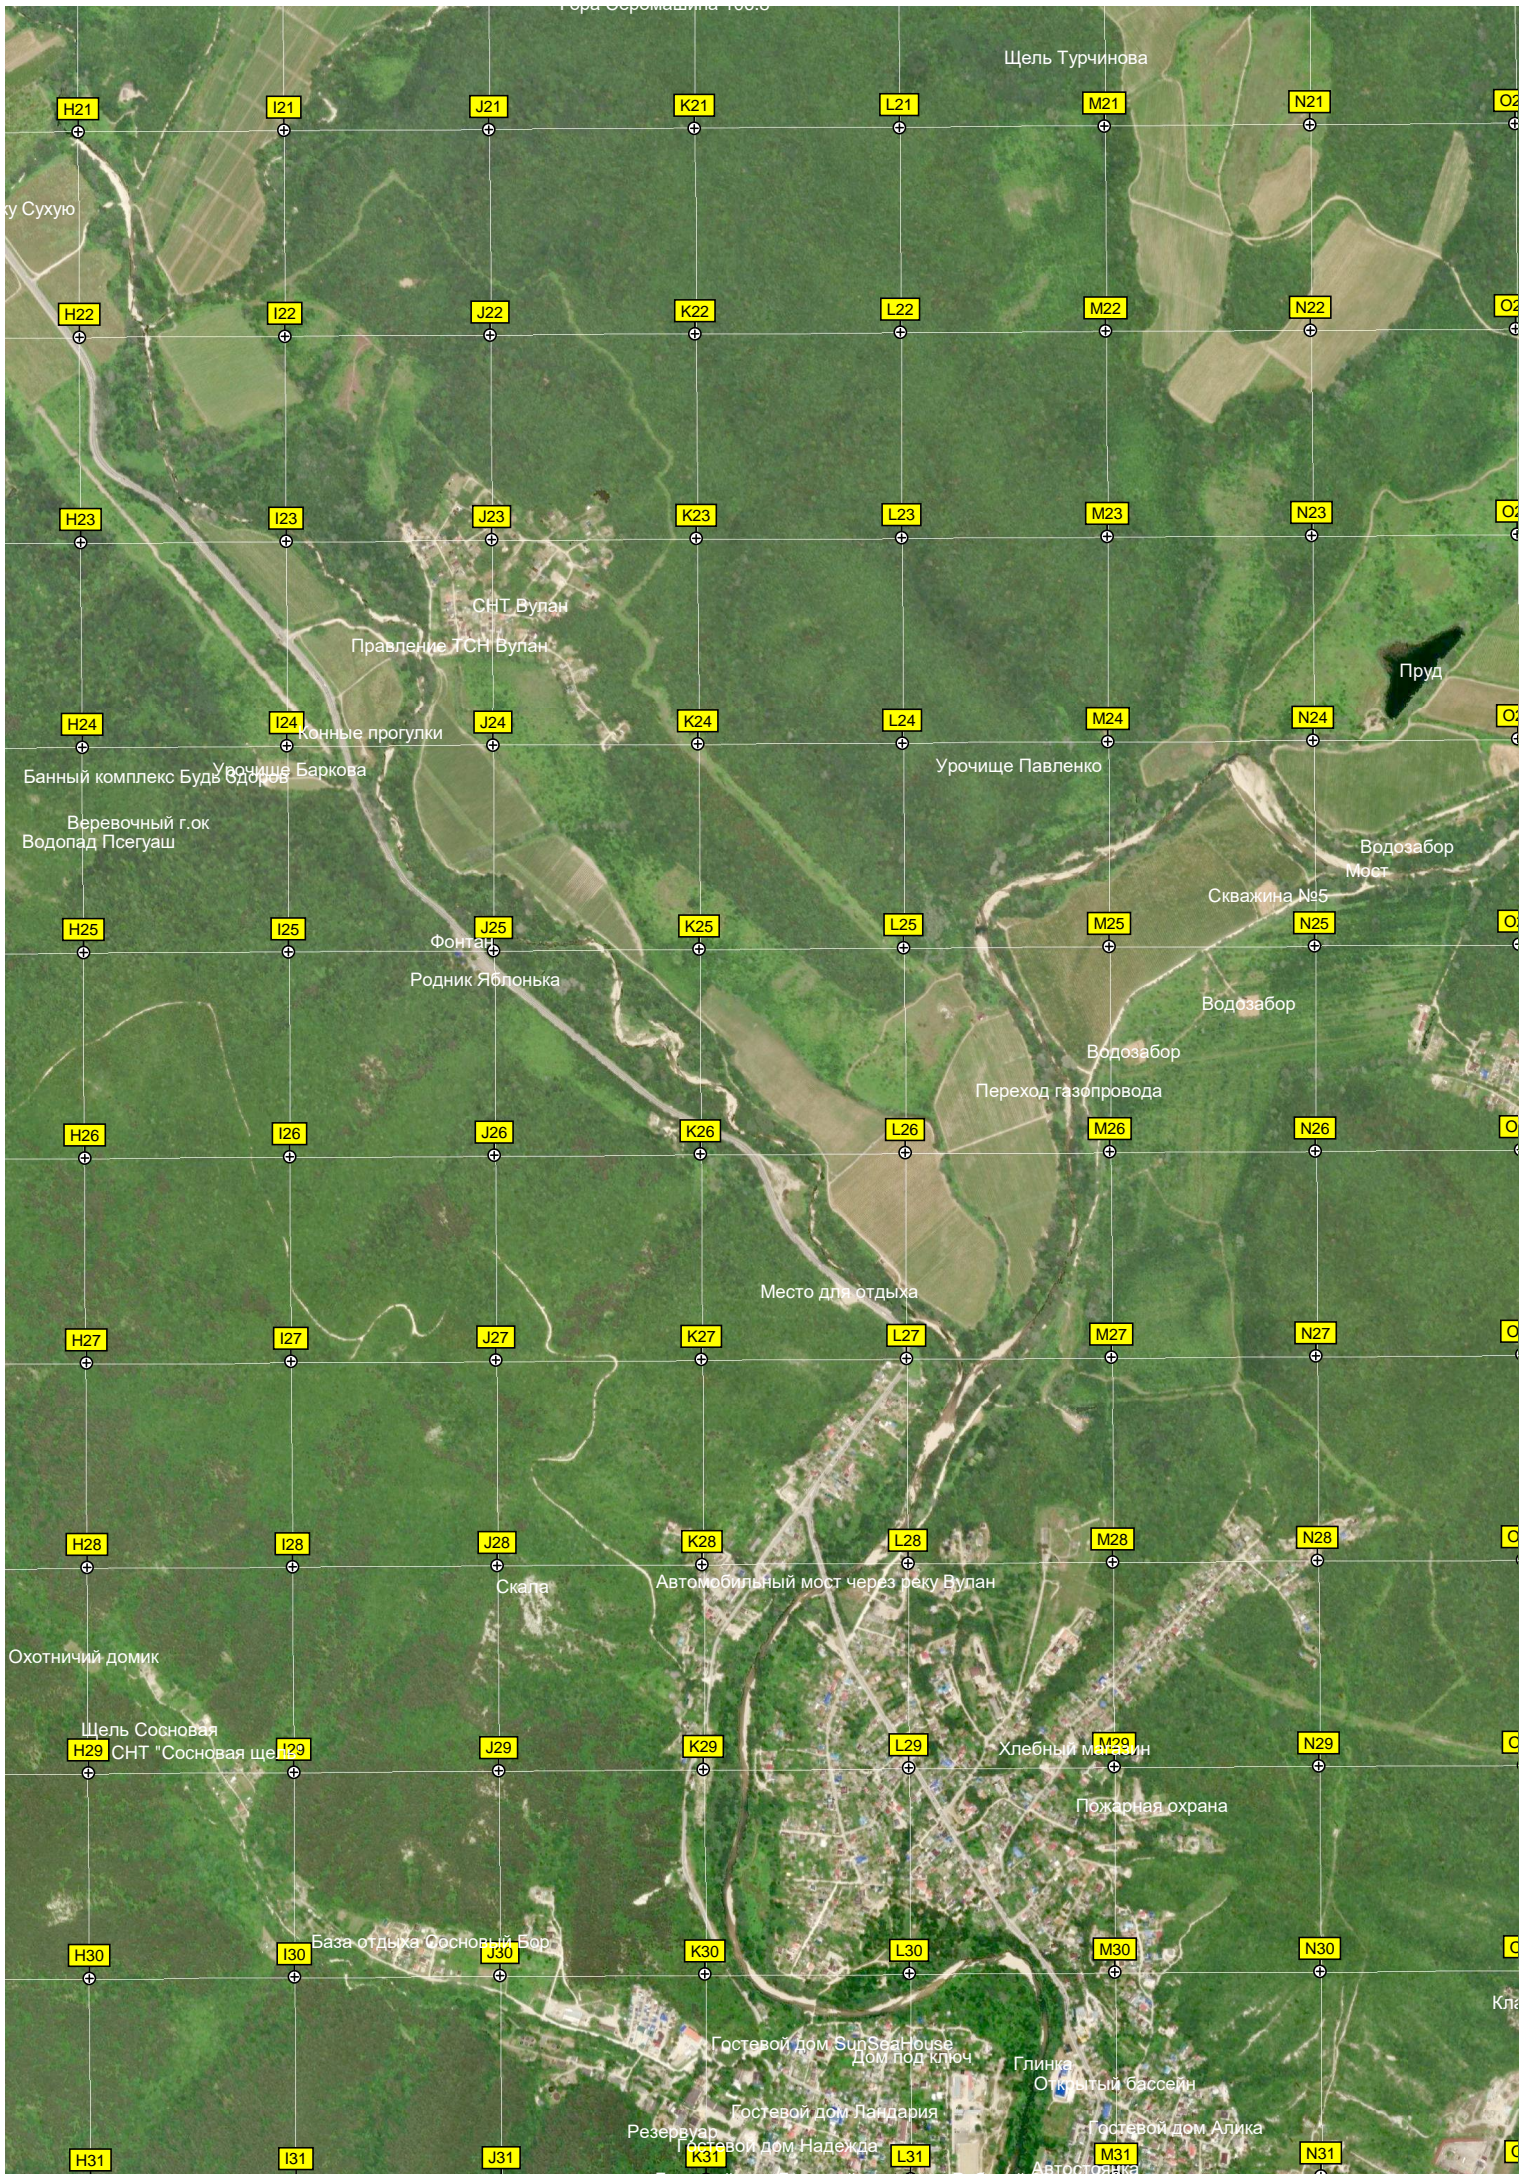

464500 465000 465500 466000 466500 467000 467500

Мост через реку

401.3 м

321 м

318.0 м

266 м

287.4 м

202 м

Расслоение предполагаемого дольмена

Дольмен

49185000
49180000
49175000
49170000
49165000
49160000
49155000
49150000
49145000
49140000

A21 B21 C21 D21 E21 F21 G21
A22 B22 C22 D22 E22 F22 G22
A23 B23 C23 D23 E23 F23 G23
A24 B24 C24 D24 E24 F24 G24
A25 B25 C25 D25 E25 F25 G25
A26 B26 C26 D26 E26 F26 G26
A27 B27 C27 D27 E27 F27 G27
A28 B28 C28 D28 E28 F28 G28
A29 B29 C29 D29 E29 F29 G29
A30 B30 C30 D30 E30 F30 G30
A31 B31 C31 D31 E31 F31 G31

L24

M24

N24

O24

Урочище Баркова
Баннный комплекс Буды Сидорова

Урочище Павленко

Веровочный г.ок
Водопад Псегауш

Водозабор
Мост