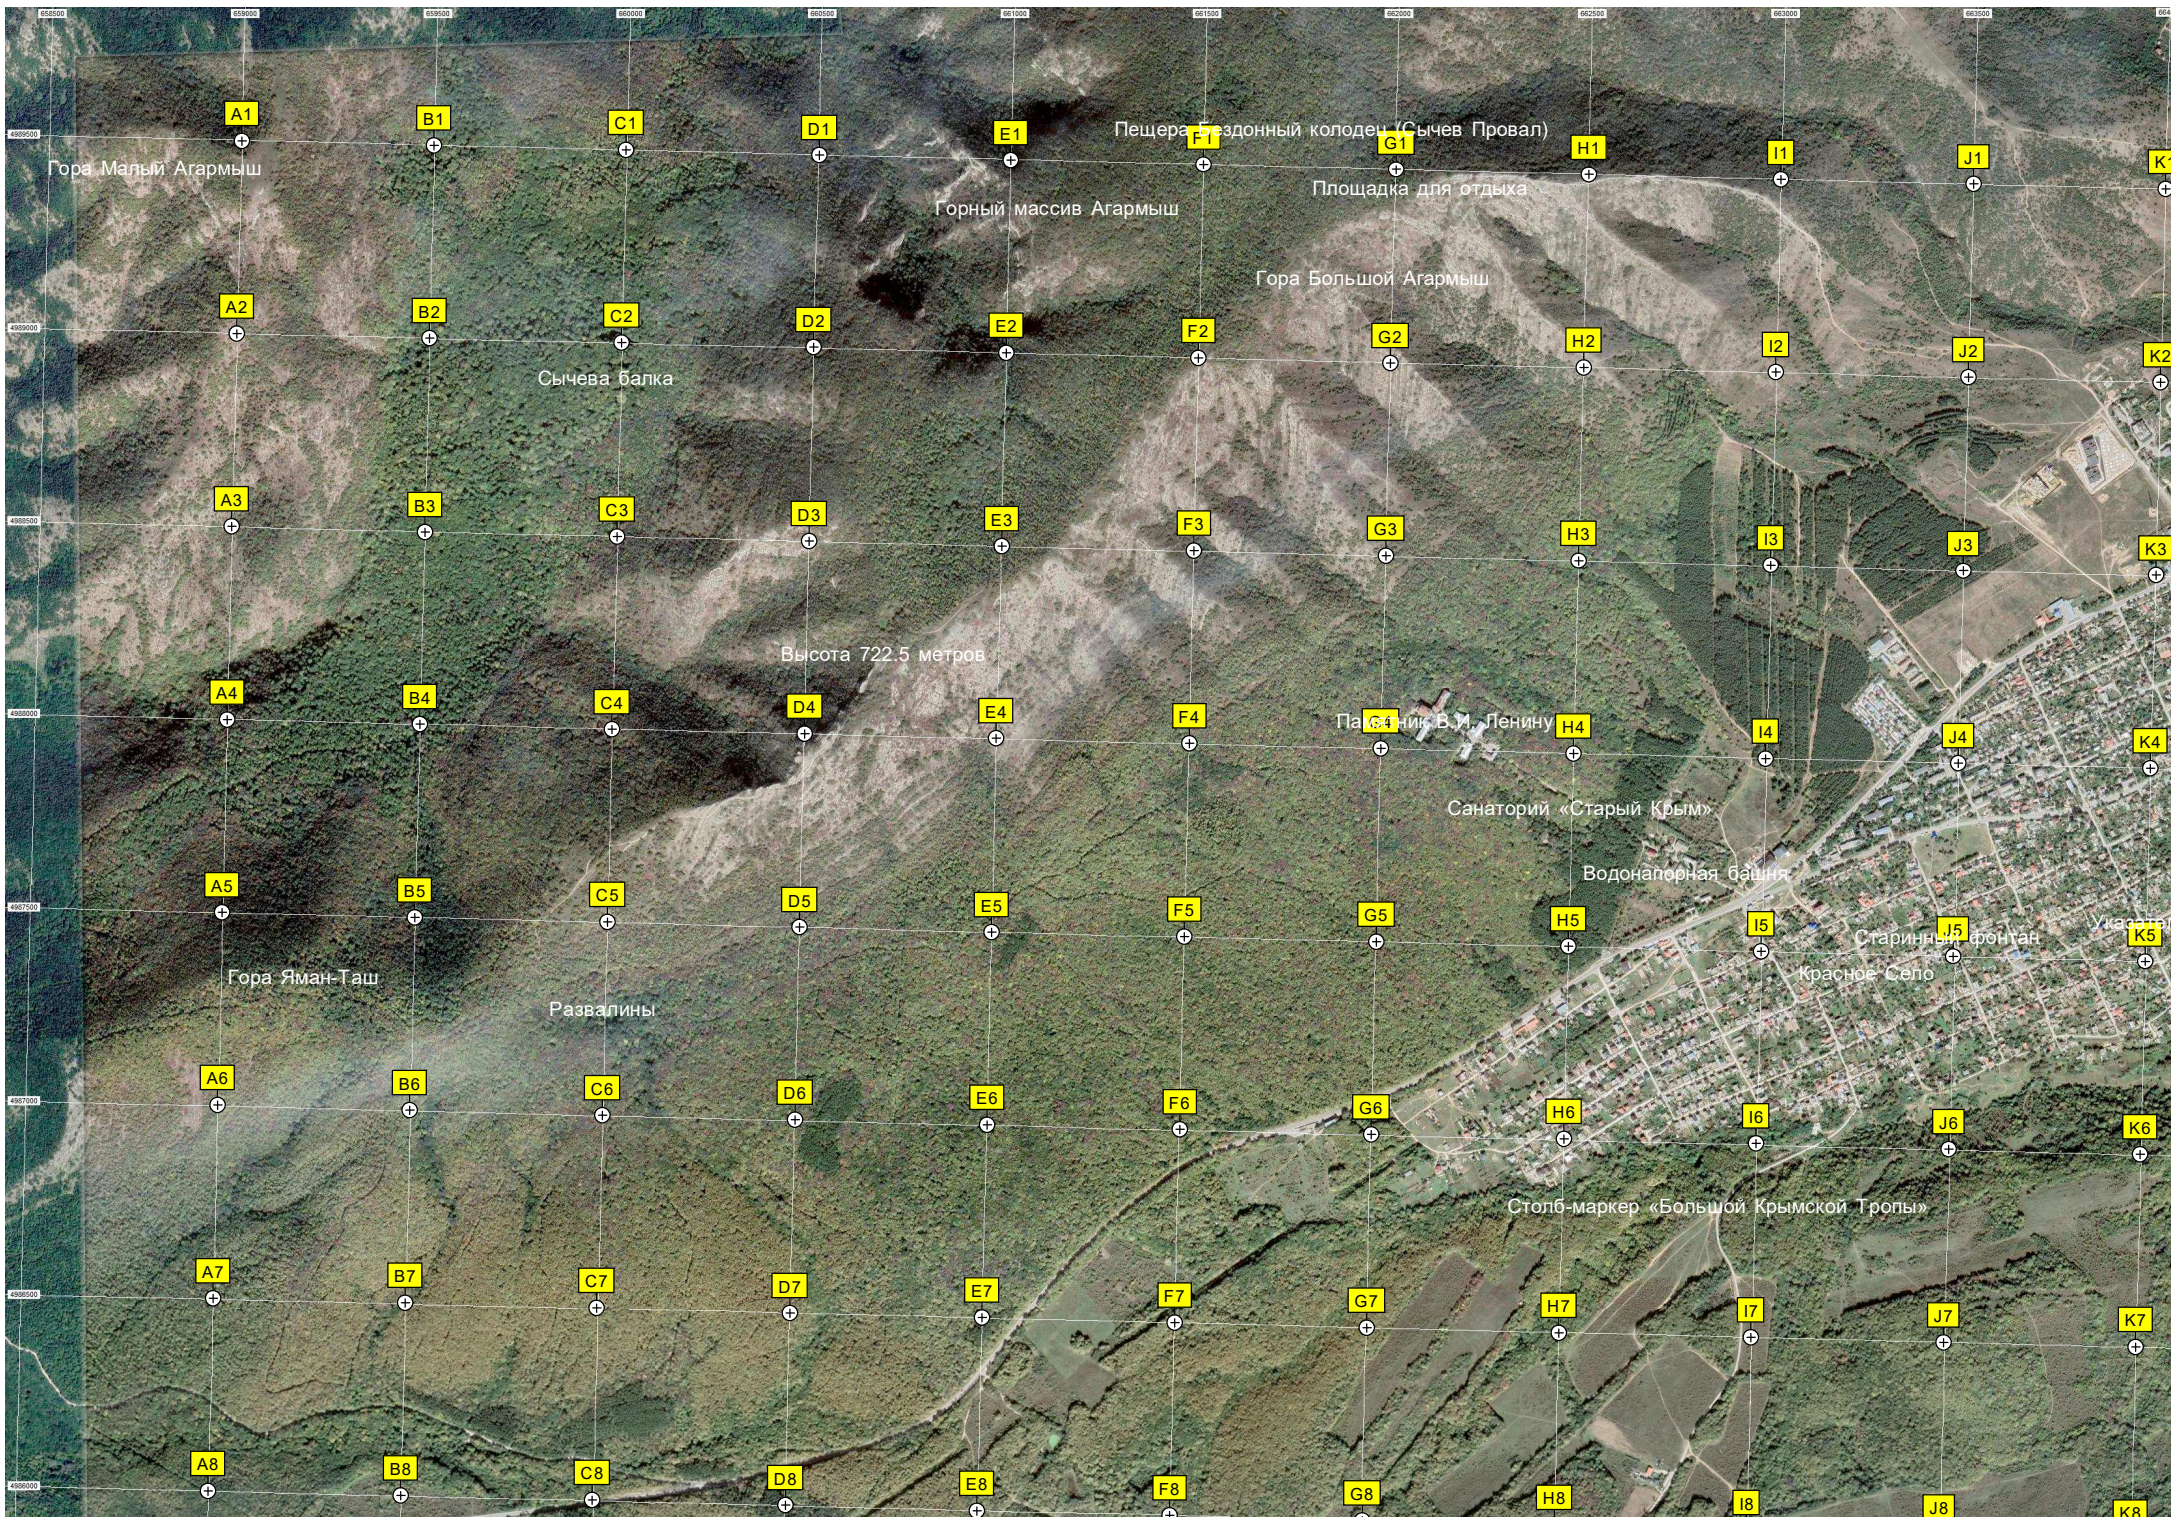

Санаторий «Старый Крым»

Водонапорная башня

Гора Яман-Таш

Развалины

Старинный фонтан

Красное Село

Столб-маркер «Большой Крымской Тропы»

Долина смерти

Несанкционированная свалка

Курган Попова

Видека мобильной связи

Озеро

Маретская долина

Гора Коклюк

L16 M16 N16 O16 P16 Q16 R16 S16 T16 U16 V16

L17 M17 N17 O17 P17 Q17 R17 S17 T17 U17 V17

L23 M23 N23 O23 P23 Q23 R23 S23 T23 U23 V23

Гора Къабакъ Таш

Гора Айлянка

Водозабор

Къурбан Къая (Жертвенная Скала)

Скала Янтыкъ Къая

Эриккъ Къая

Гора Сандыкъ-Кая

Гора Ах-Билен (347 м)

ур. Талмыш

Стар

Дере