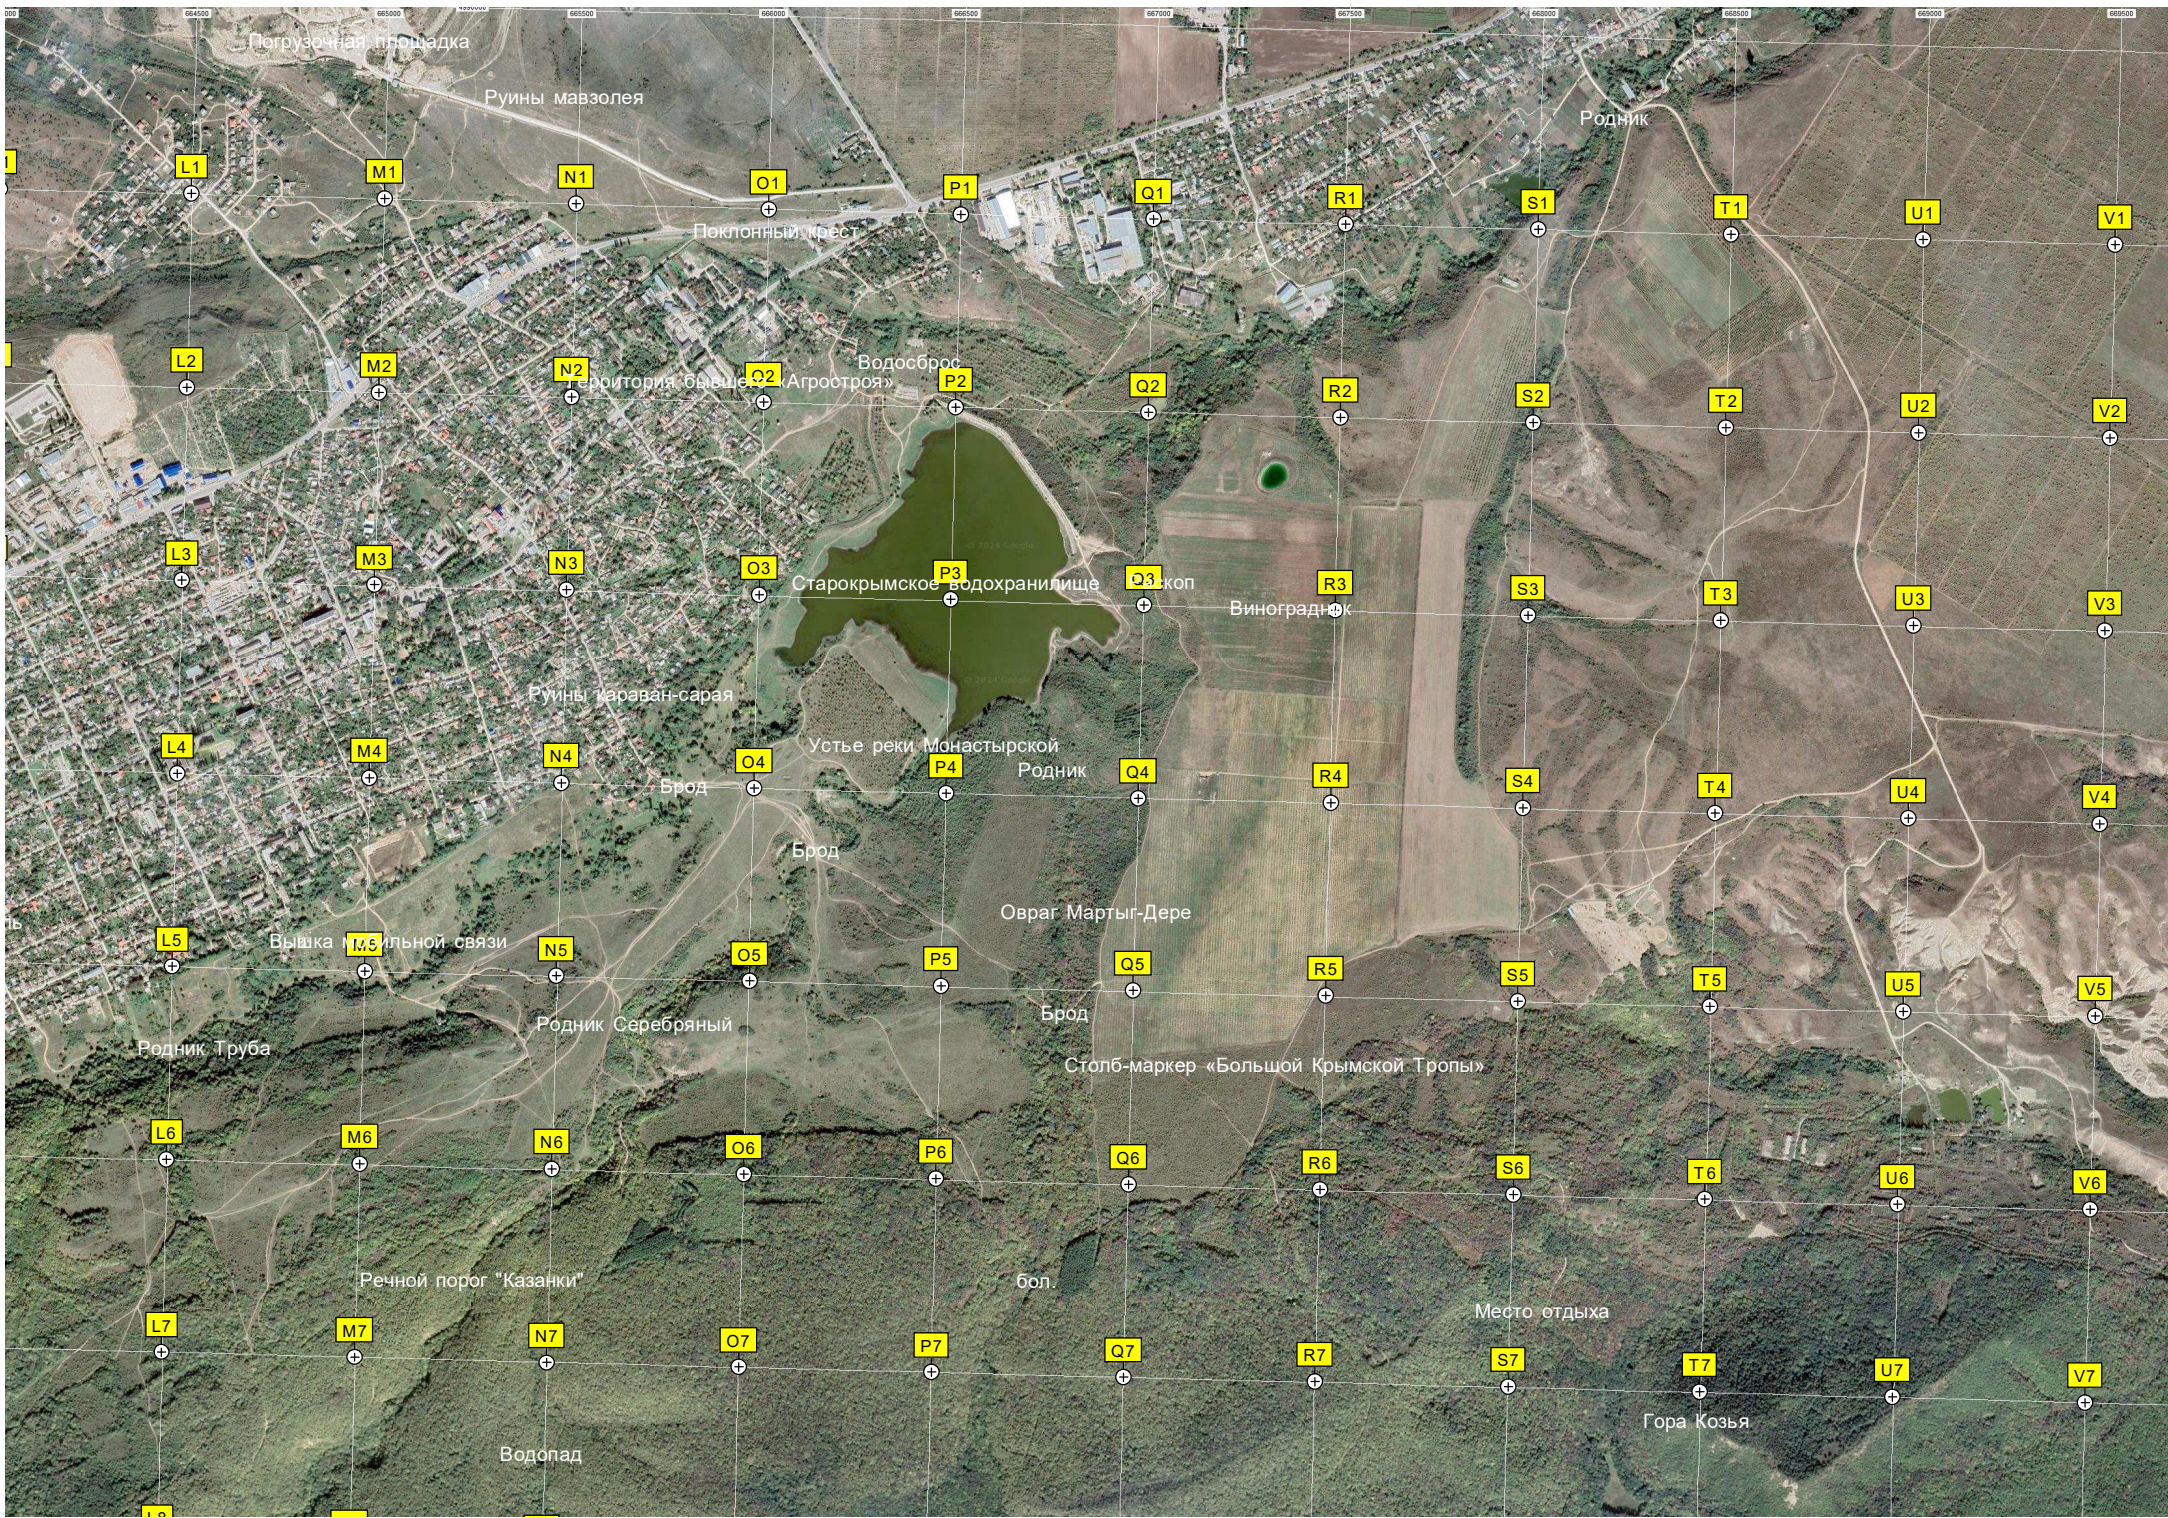

Гора Малый Агармыш

Пещера Гвозданный колодез (Сычев Провал)

Горный массив Агармыш

Площадка для отдыха

Гора Большой Агармыш

Сычева балка

Высота 722.5 метров

Памятник В.И. Ленину

Санаторий «Старый Крым»

Водонапорная башня

Гора Яман-Таш

Развалины

Старинный фонтан

Красное Село

Столб-маркер «Большой Крымской Тропы»

Долина смерти

Несанкционированная свалка

Курган Попова

Видека мобильной связи

Озеро

Маретская долина

Гора Коклюк

L16 M16 N16 O16 P16 Q16 R16 S16 T16 U16 V16

L17 M17 N17 O17 P17 Q17 R17 S17 T17 U17 V17

Гора Ах-Билен (347 м)

ур. Талмыш

Стар

Дере