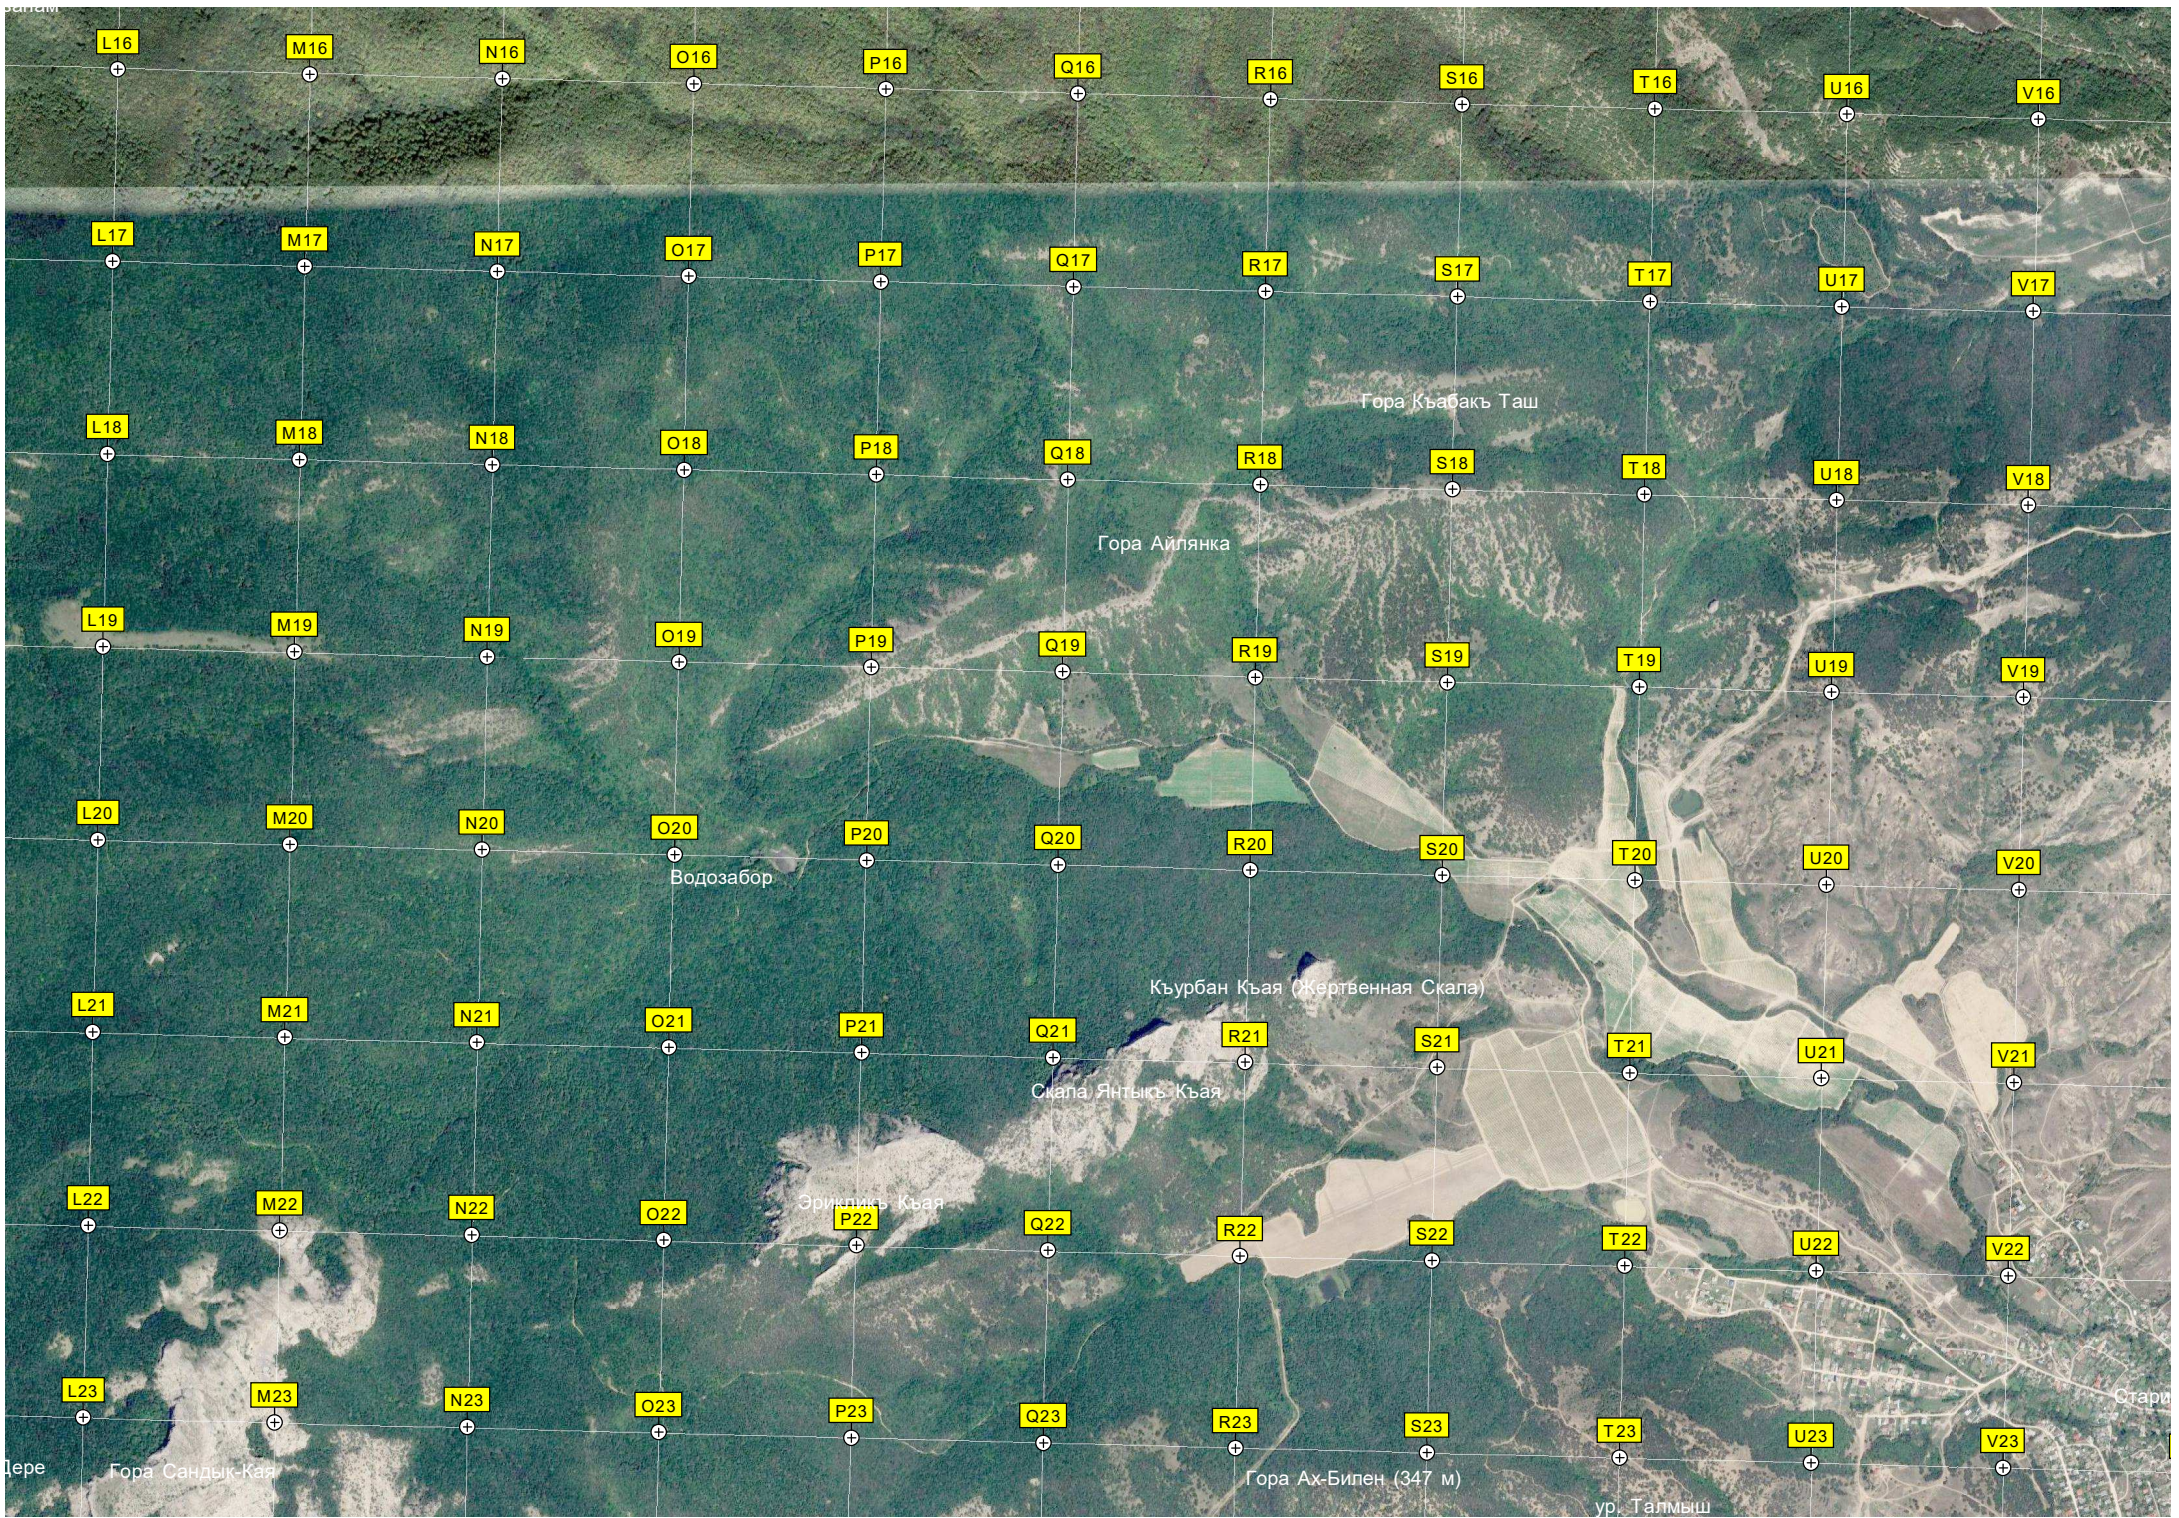

Санаторий «Старый Крым»

Водонапорная башня

Гора Яман-Таш

Развалины

Старинный фонтан

Красное Село

Столб-маркер «Большой Крымской Тропы»

Долина смерти

Несанкционированная свалка

Курган Попова

Видека мобильной связи

Озеро

Маретская долина

Гора Коклюк

L16 M16 N16 O16 P16 Q16 R16 S16 T16 U16 V16

L17 M17 N17 O17 P17 Q17 R17 S17 T17 U17 V17

L23 M23 N23 O23 P23 Q23 R23 S23 T23 U23 V23

Гора Къабакъ Таш

Гора Айлянка

Водозабор

Къурбан Къая (Жертвенная Скала)

Скала Янтыкъ Къая

Эриккъ Къая

Гора Сандыкъ-Кая

Гора Ах-Билен (347 м)

ур. Талмыш

Стар

Дере