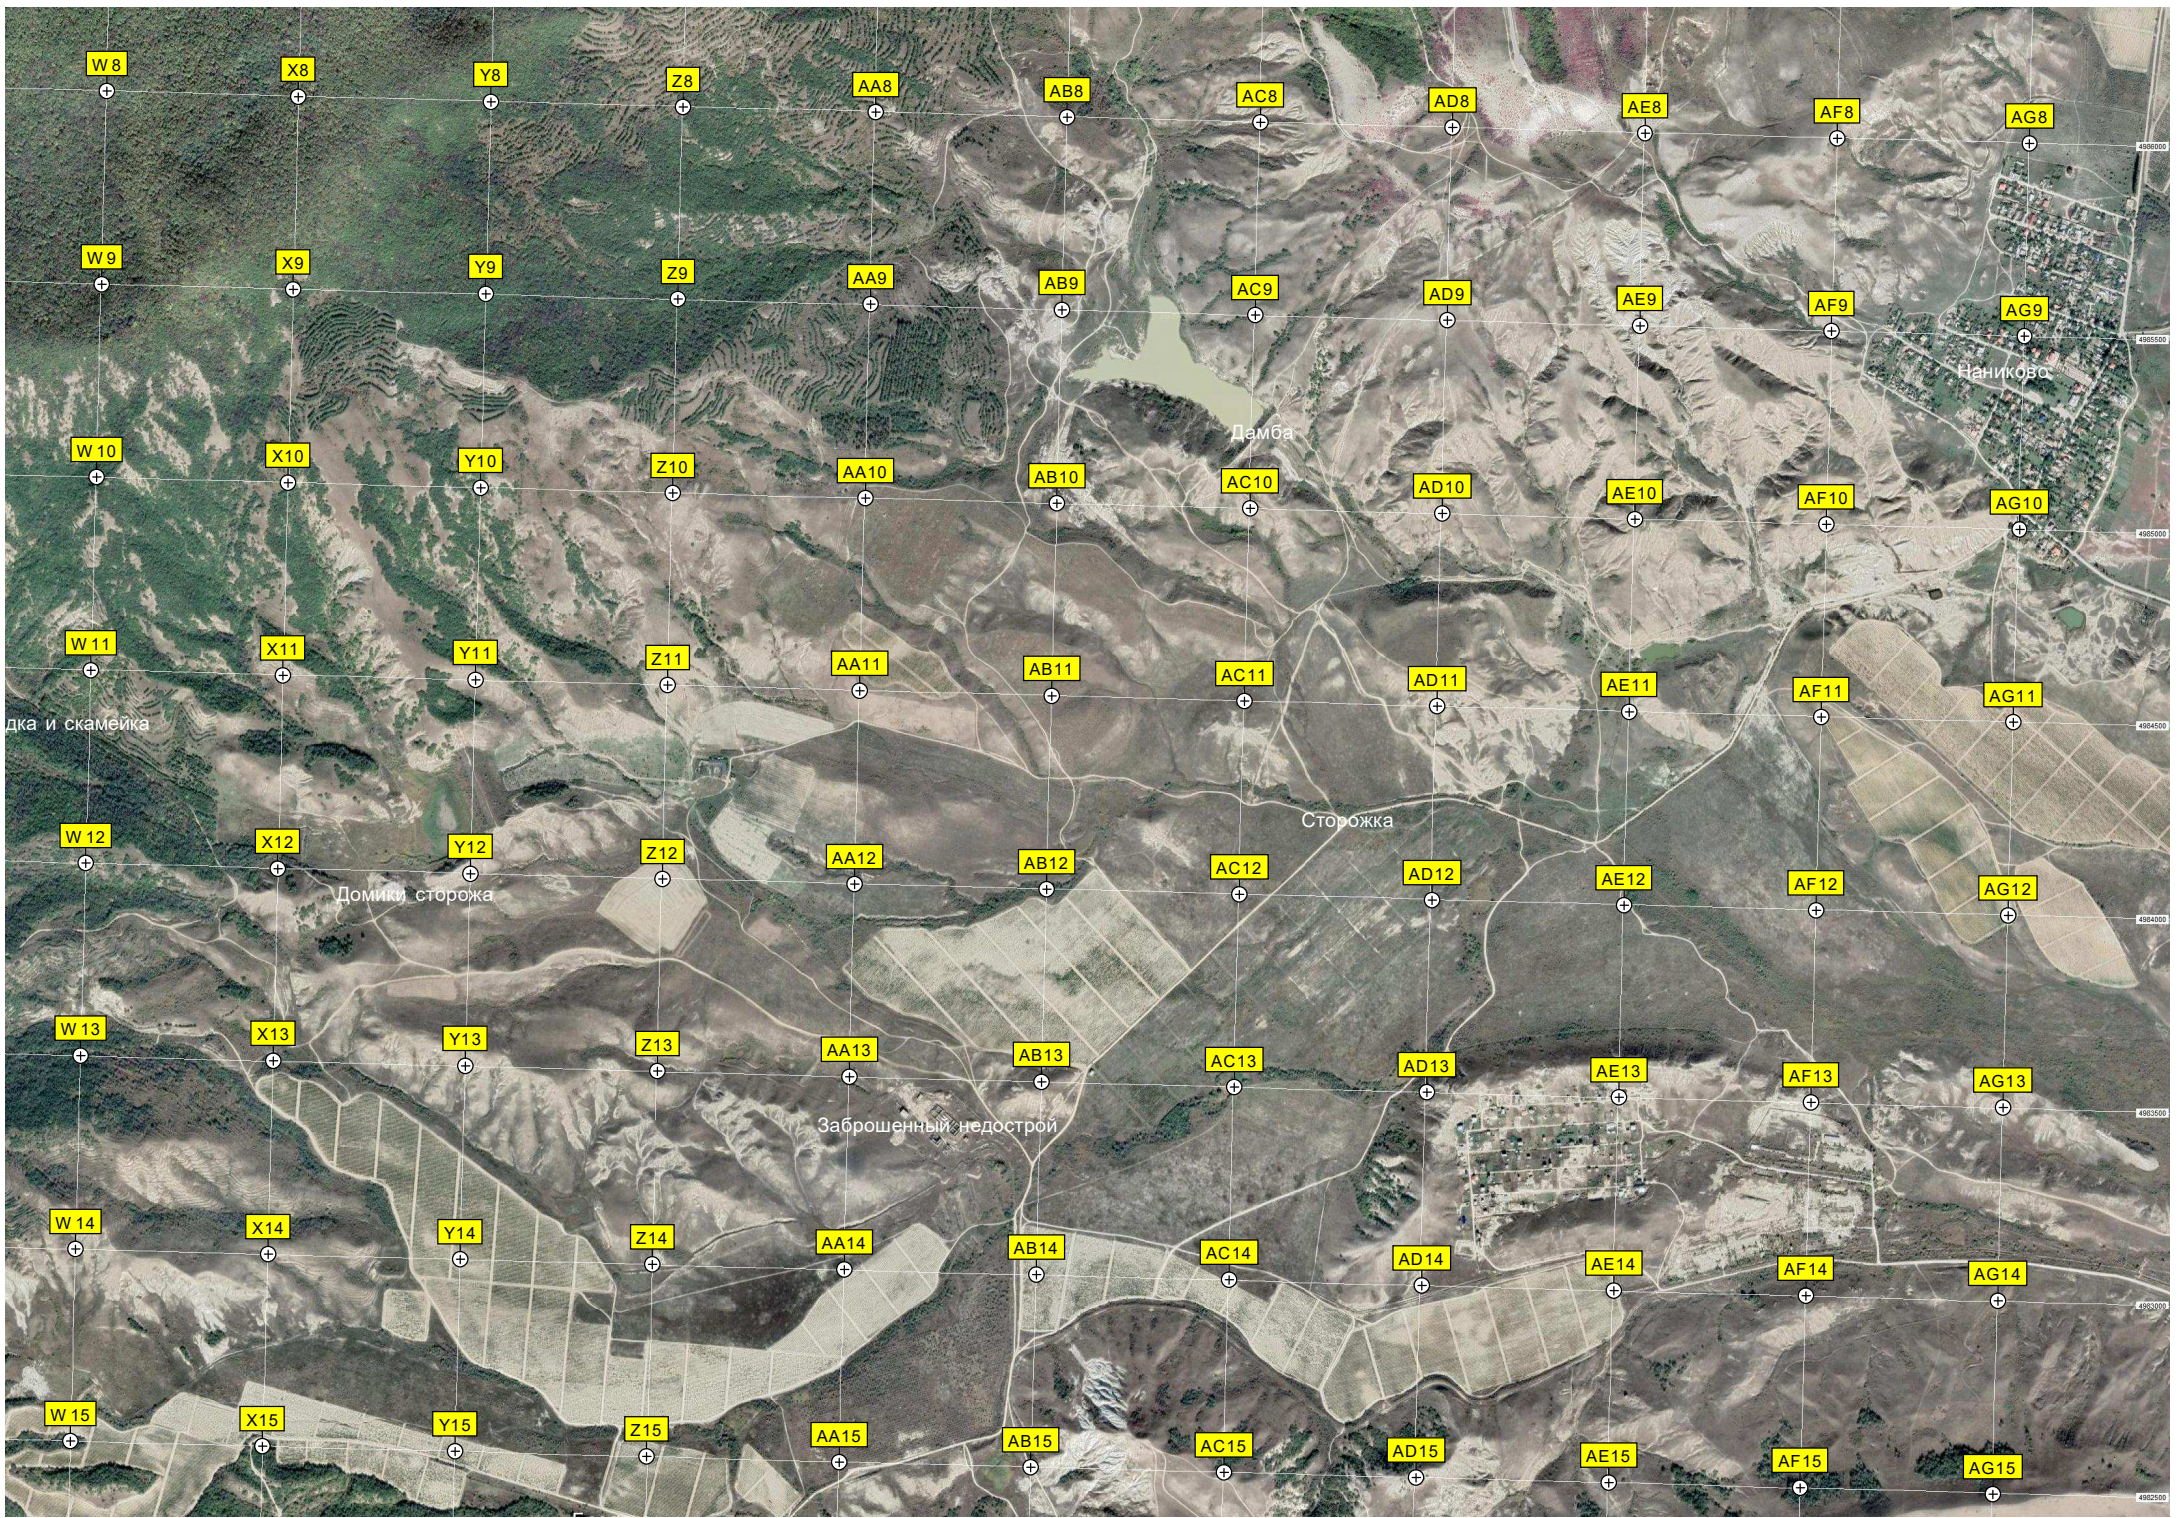

Санаторий «Старый Крым»

Водонапорная башня

Гора Яман-Таш

Развалины

Старинный фонтан

Красное Село

Столб-маркер «Большой Крымской Тропы»

Долина смерти

Несанкционированная свалка

Курган Попова

Видека мобильной связи

Озеро

Маретская долина

Гора Коклюк

L16 M16 N16 O16 P16 Q16 R16 S16 T16 U16 V16

L17 M17 N17 O17 P17 Q17 R17 S17 T17 U17 V17

L23 M23 N23 O23 P23 Q23 R23 S23 T23 U23 V23

Гора Къабакъ Таш

Гора Айлянка

Водозабор

Къурбан Къая (Жертвенная Скала)

Скала Янтыкъ Къая

Эриккъ Къая

Гора Сандыкъ-Кая

Гора Ах-Билен (347 м)

ур. Талмыш

Стар

Дере