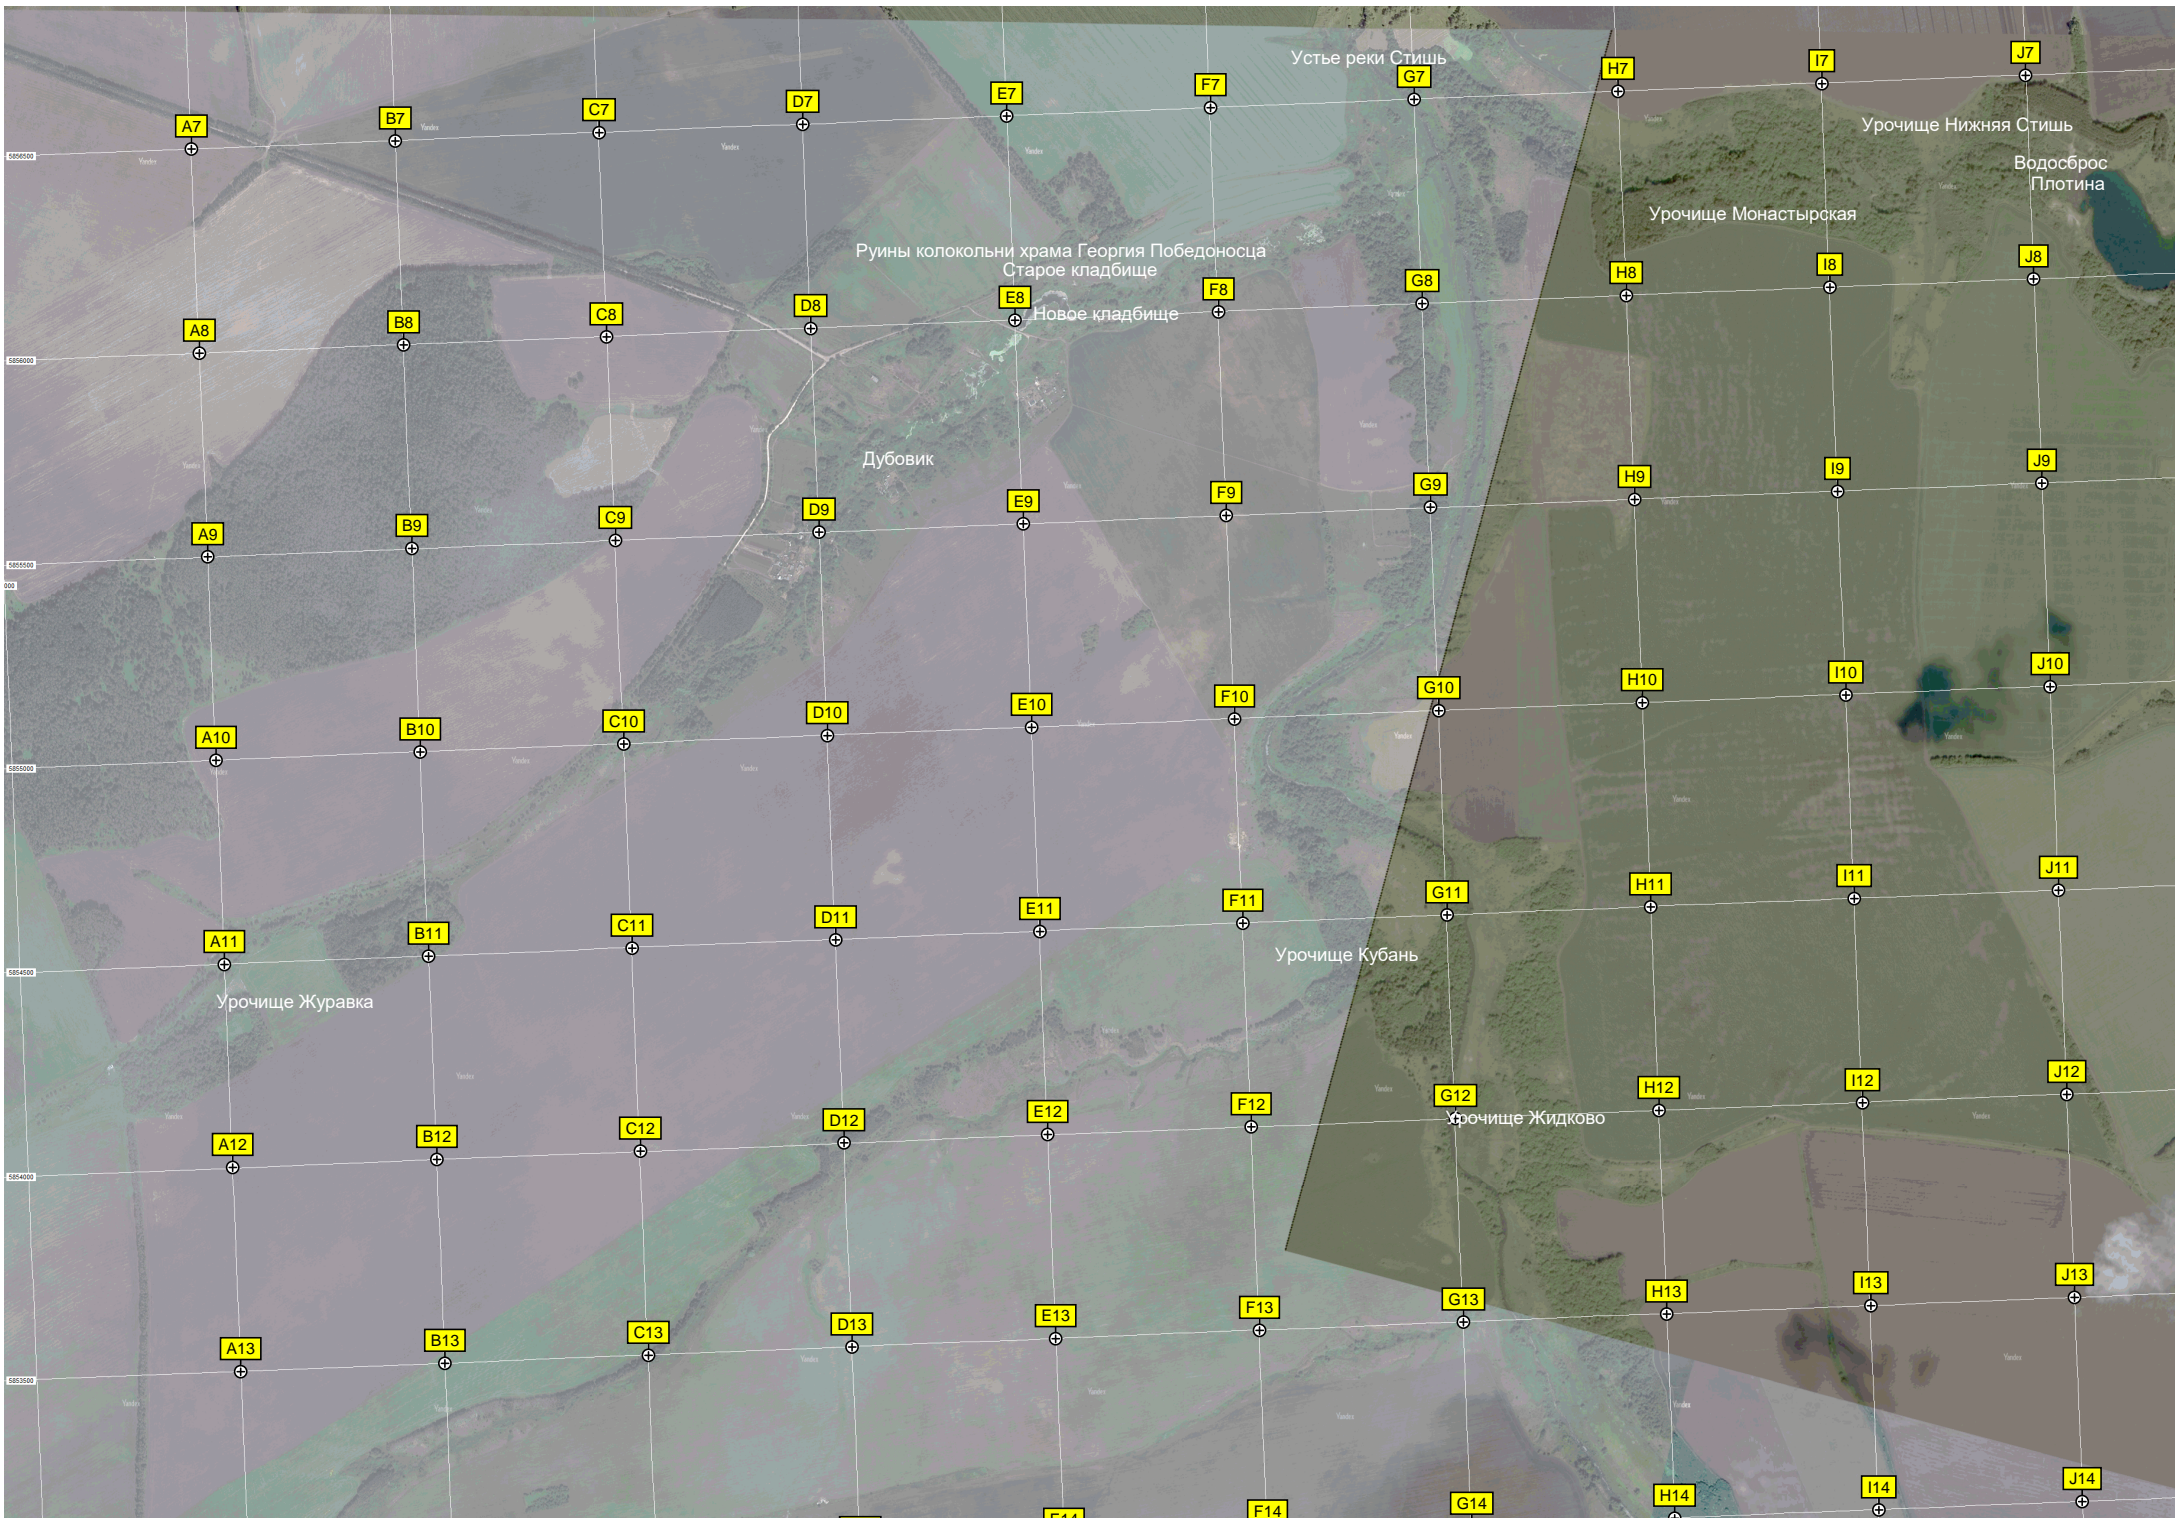

Мачта сотовой связи ООО Т2 Мобайл (t2)

Водонапорная башня

Молчановка

Пруд Молчановский

Плотина

Высохший пруд Сундучок

Герасимовка

Дом