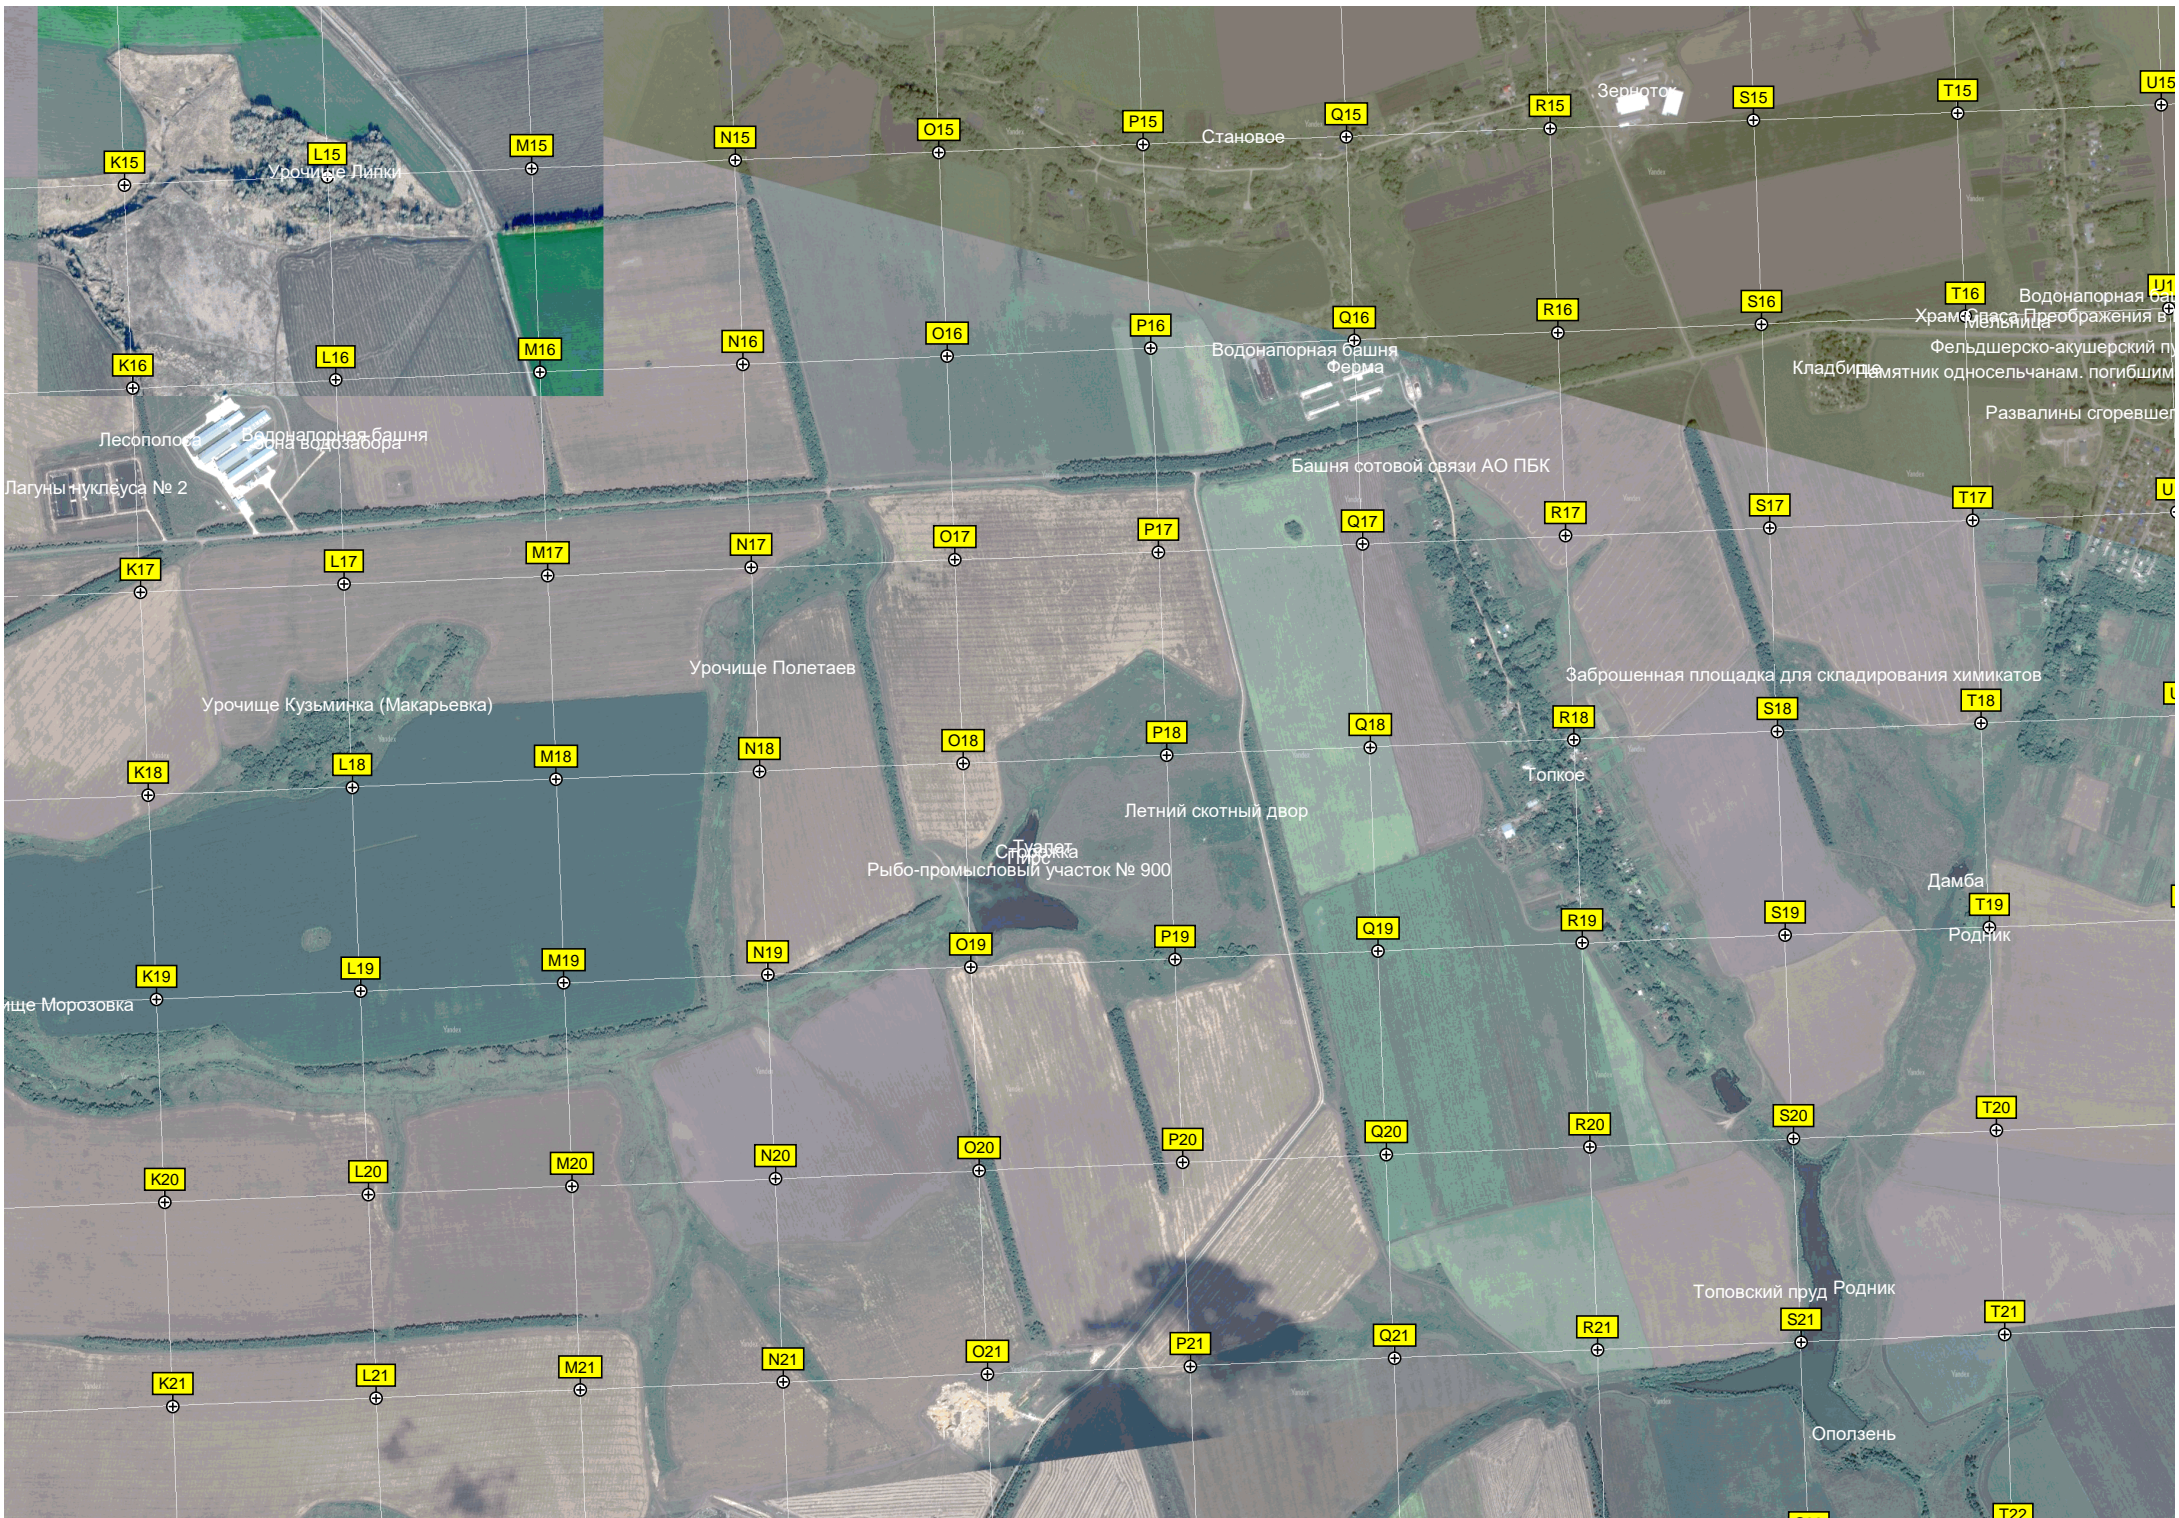

J21

Урочище Никулино

Урочище Орловка

Автомобильный мост через реку Рыбницу

Голохвастово

Водонапорная башня

Водонапорная башня

Газораспределительный пункт

Братская могила советских воинов, погибших в Великой Отечественной войне

Храм Рождества Христова в Путимце

Голохвастовская сельская администрация Орловского района

Путимец

Подстанция ПС Путимец 35/10 кВ

Урочище Потаповка