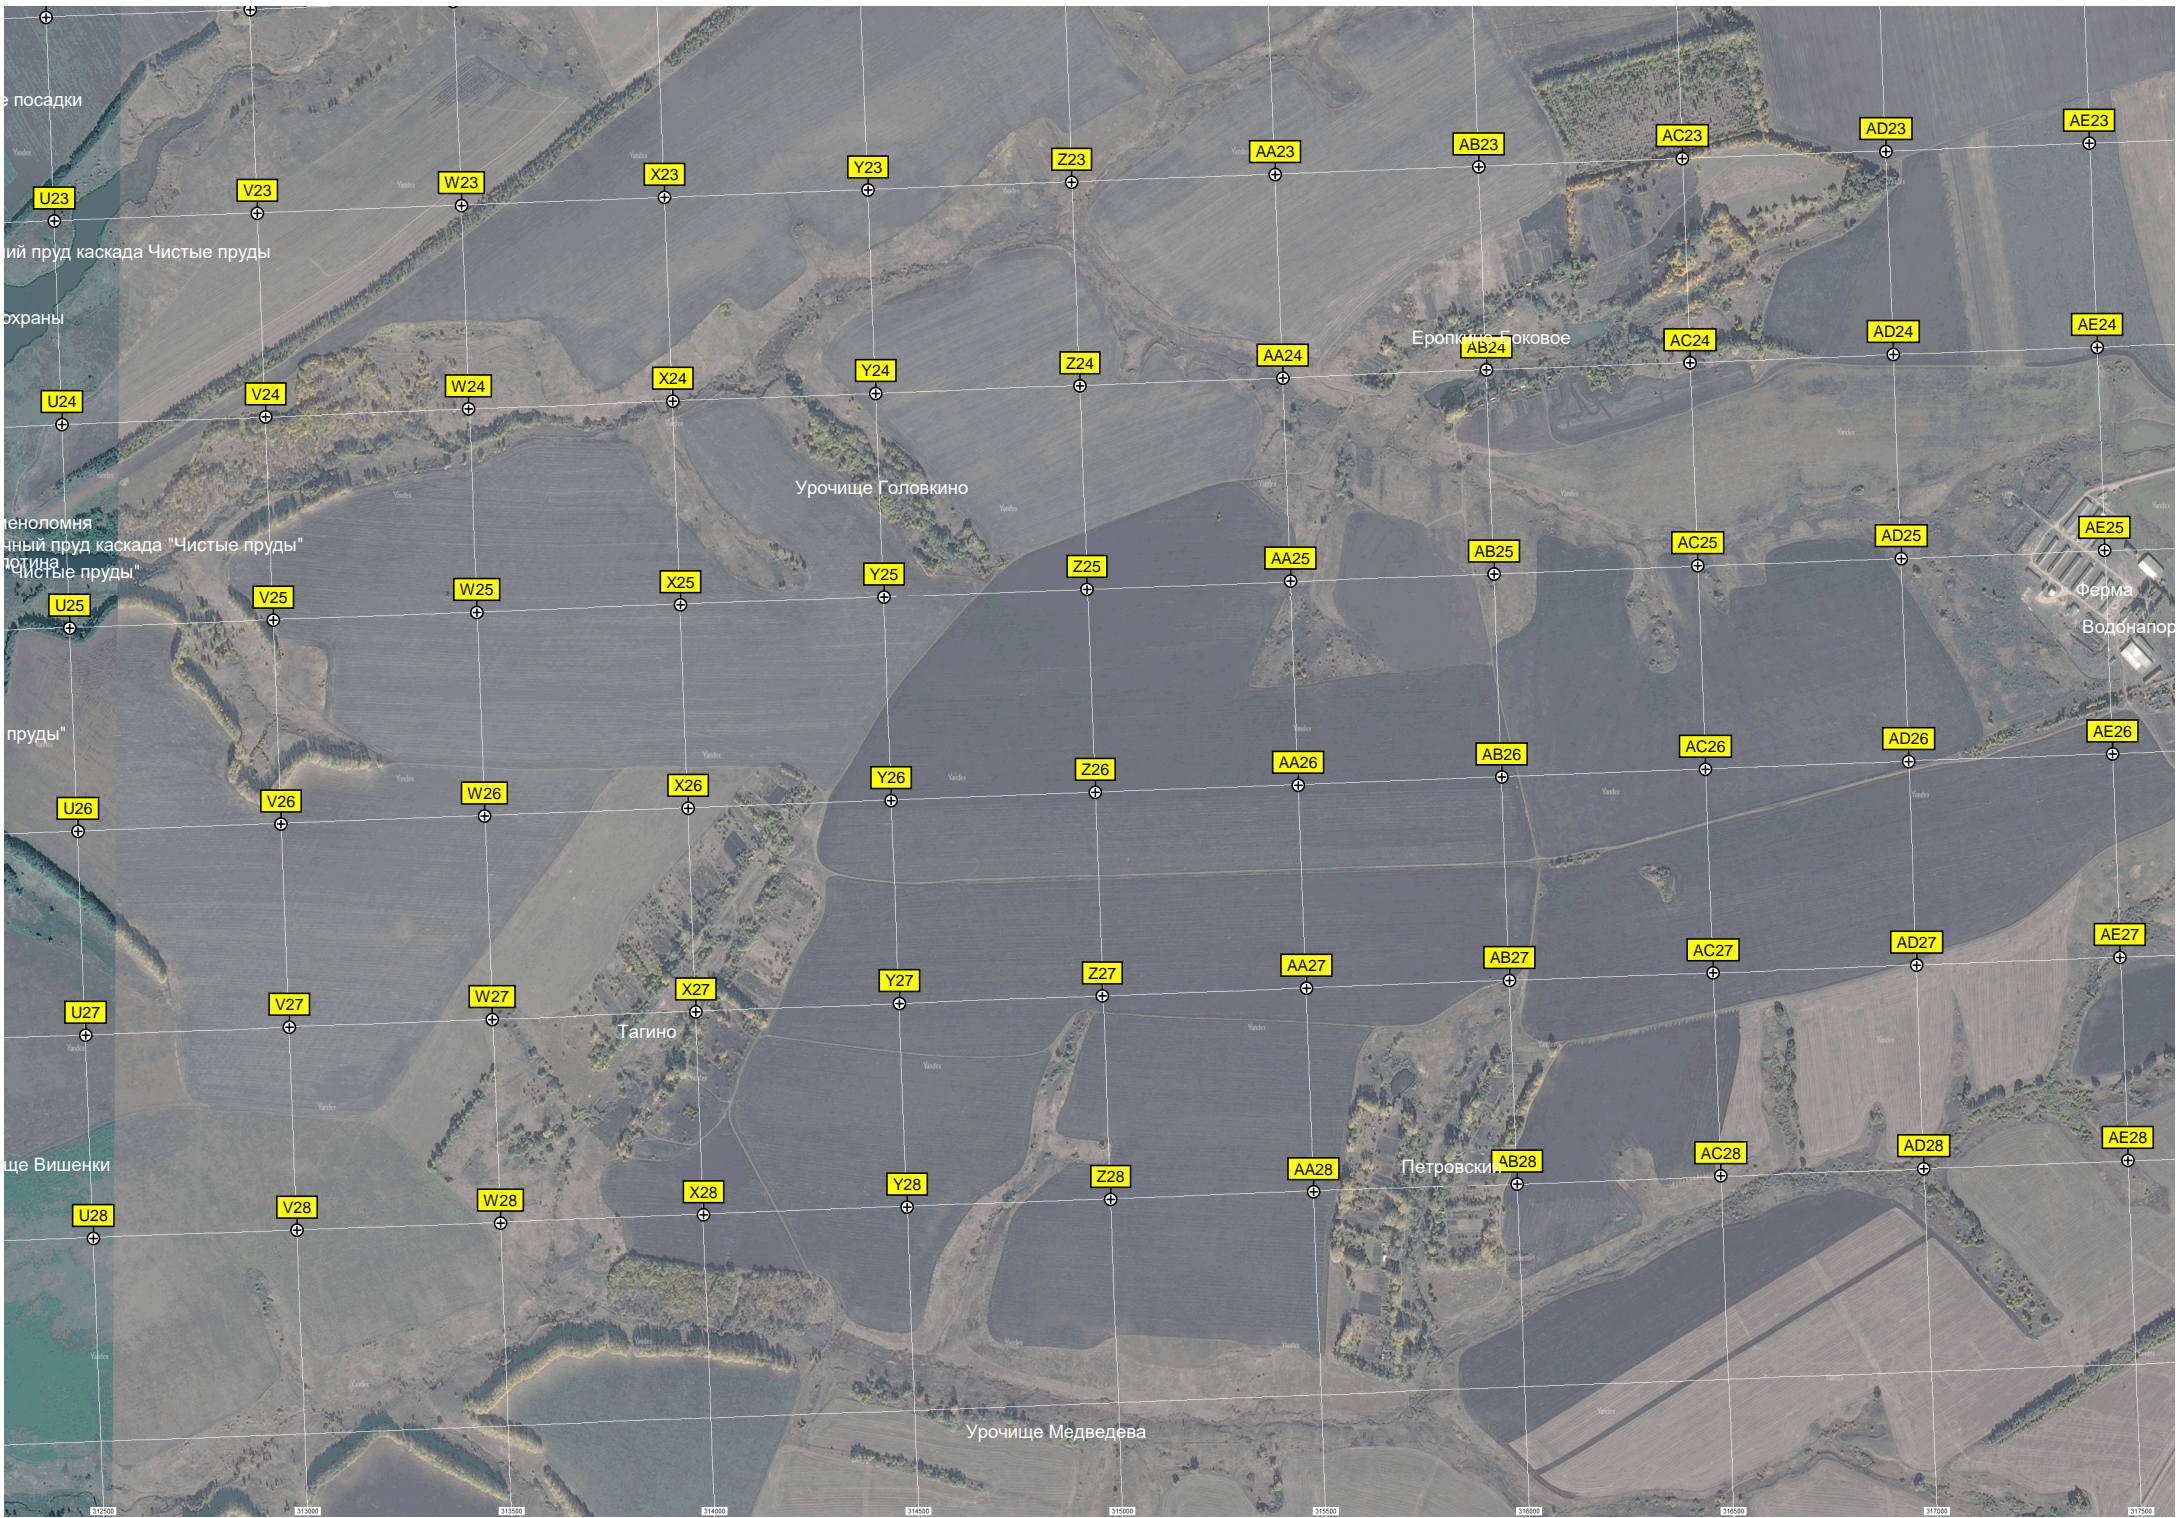

е посадки
ий пруд каскада Чистые пруды
охраны

еноломня
нный пруд каскада "Чистые пруды"
ФТИНА
"Чистые пруды"

пруды"

ще Вишенки

Урочище Головкино

Тагино

Урочище Медведева

Еропкино-Боговое

Петровский

Ферма
Водонапор