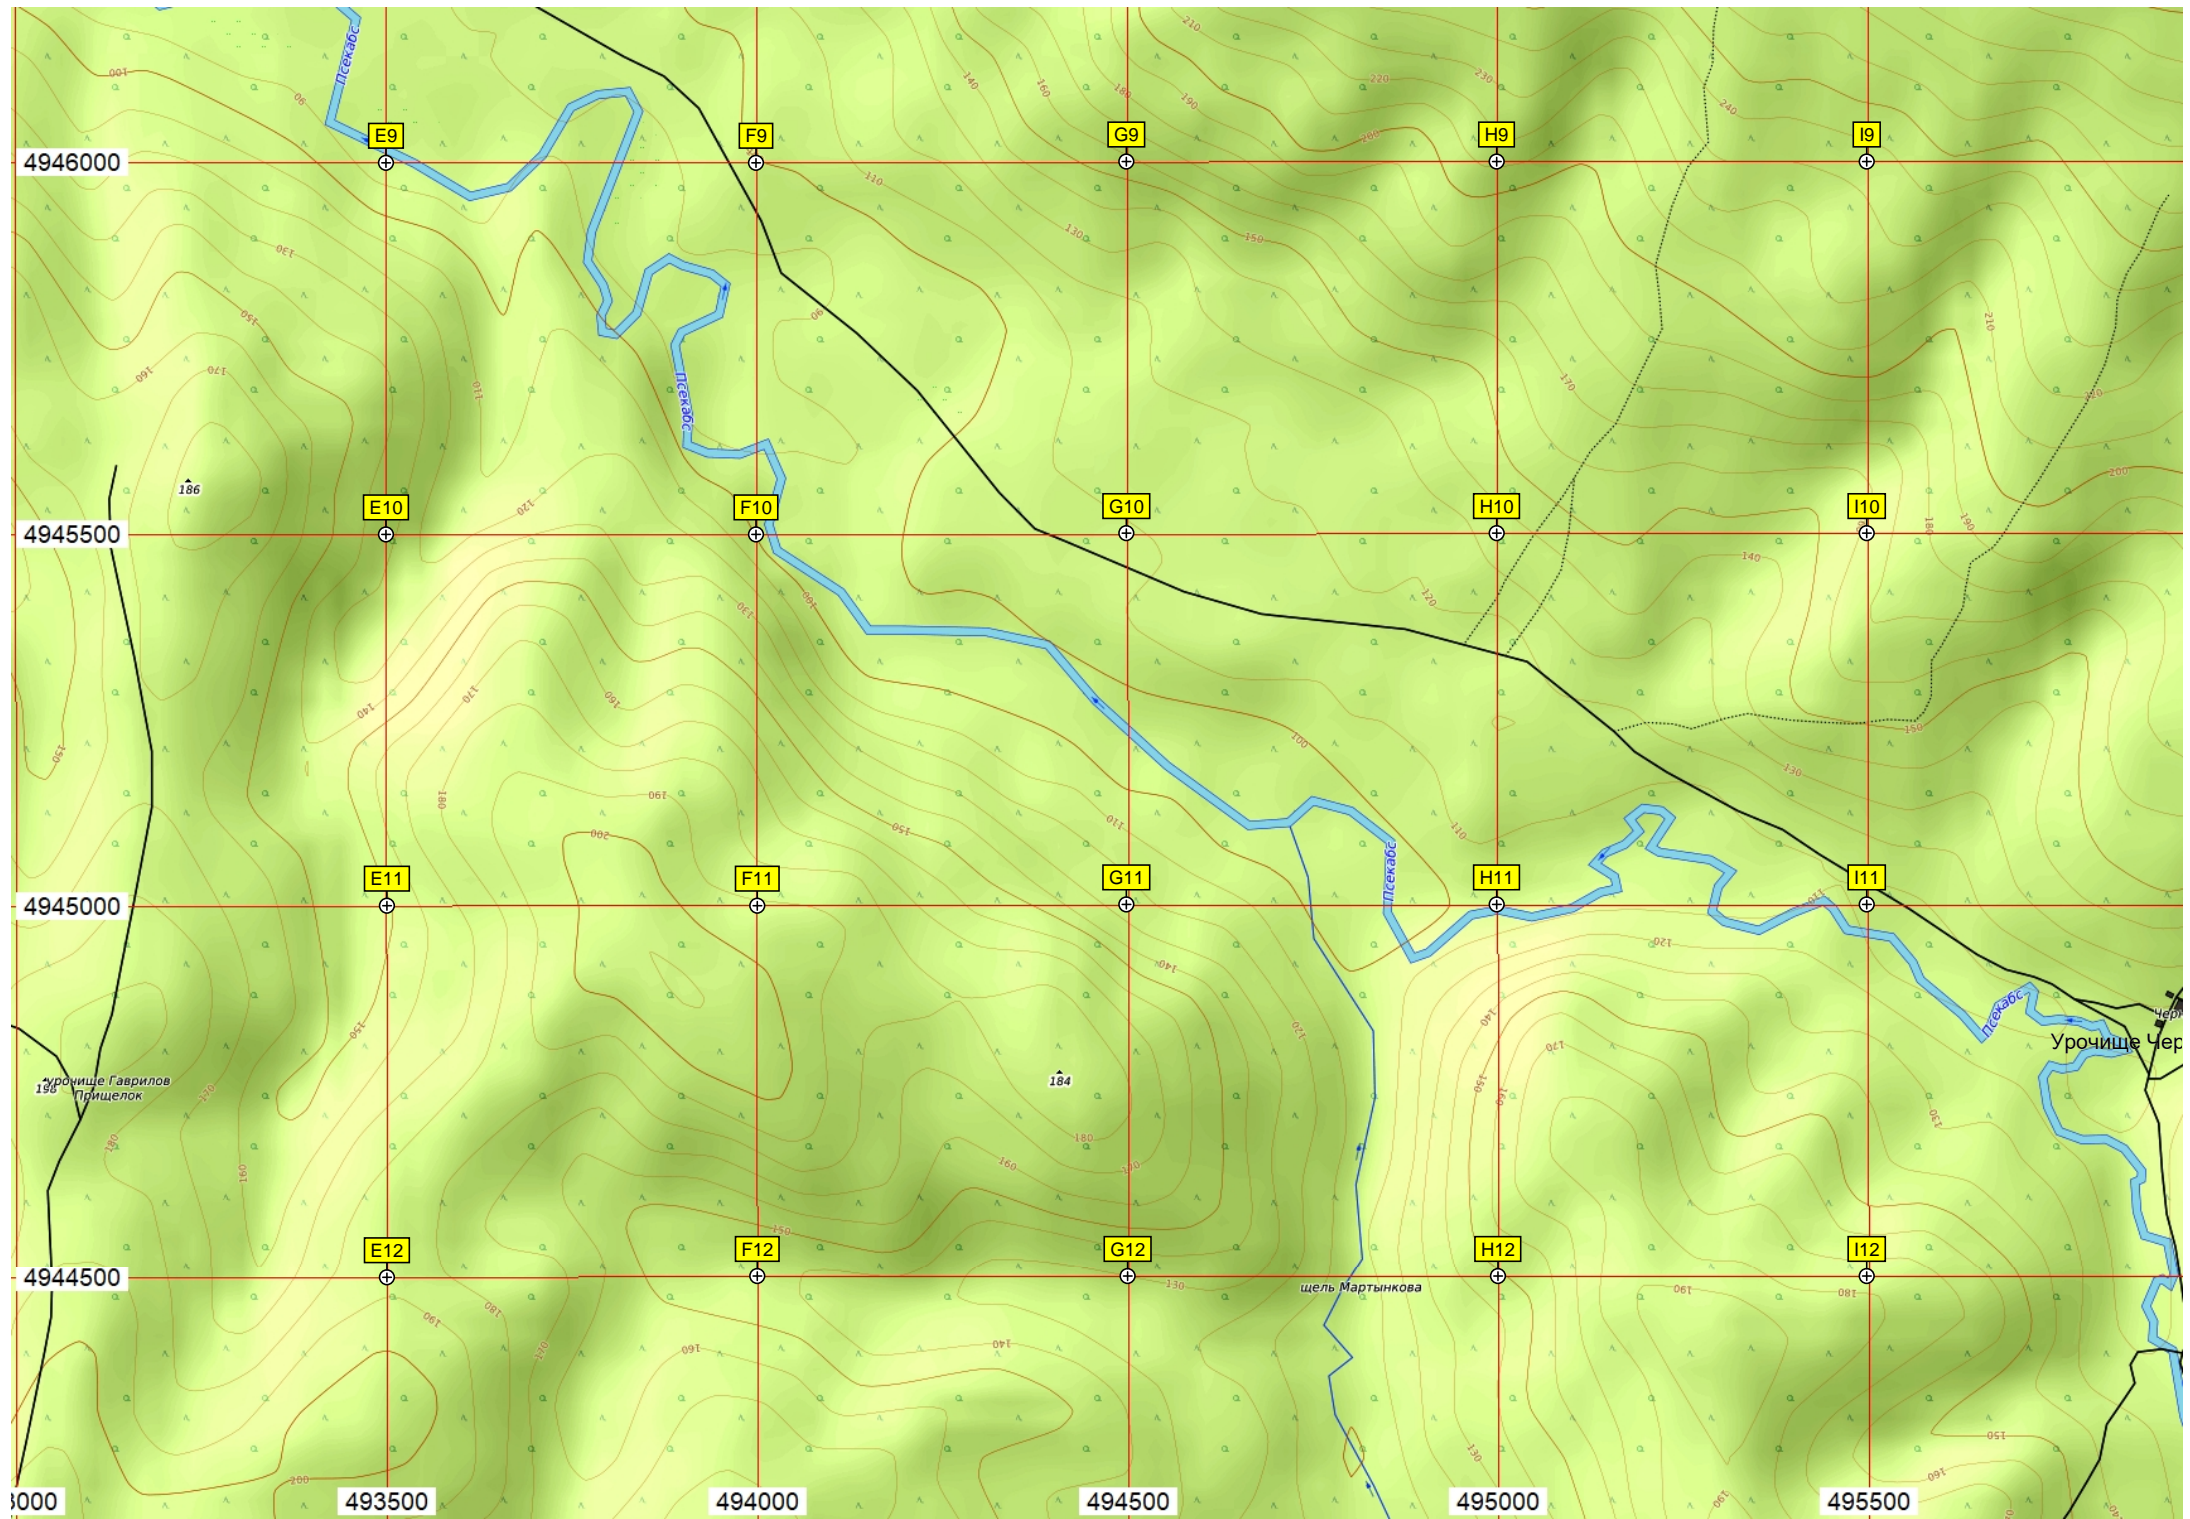

4946000

4945500

4945000

4944500

3000

493500

494000

494500

495000

495500

E9

F9

G9

H9

I9

E10

F10

G10

H10

I10

E11

F11

G11

H11

I11

E12

F12

G12

H12

I12

Урочище Гаврилов
Прищелок

щель Мартынова

Урочище Чер