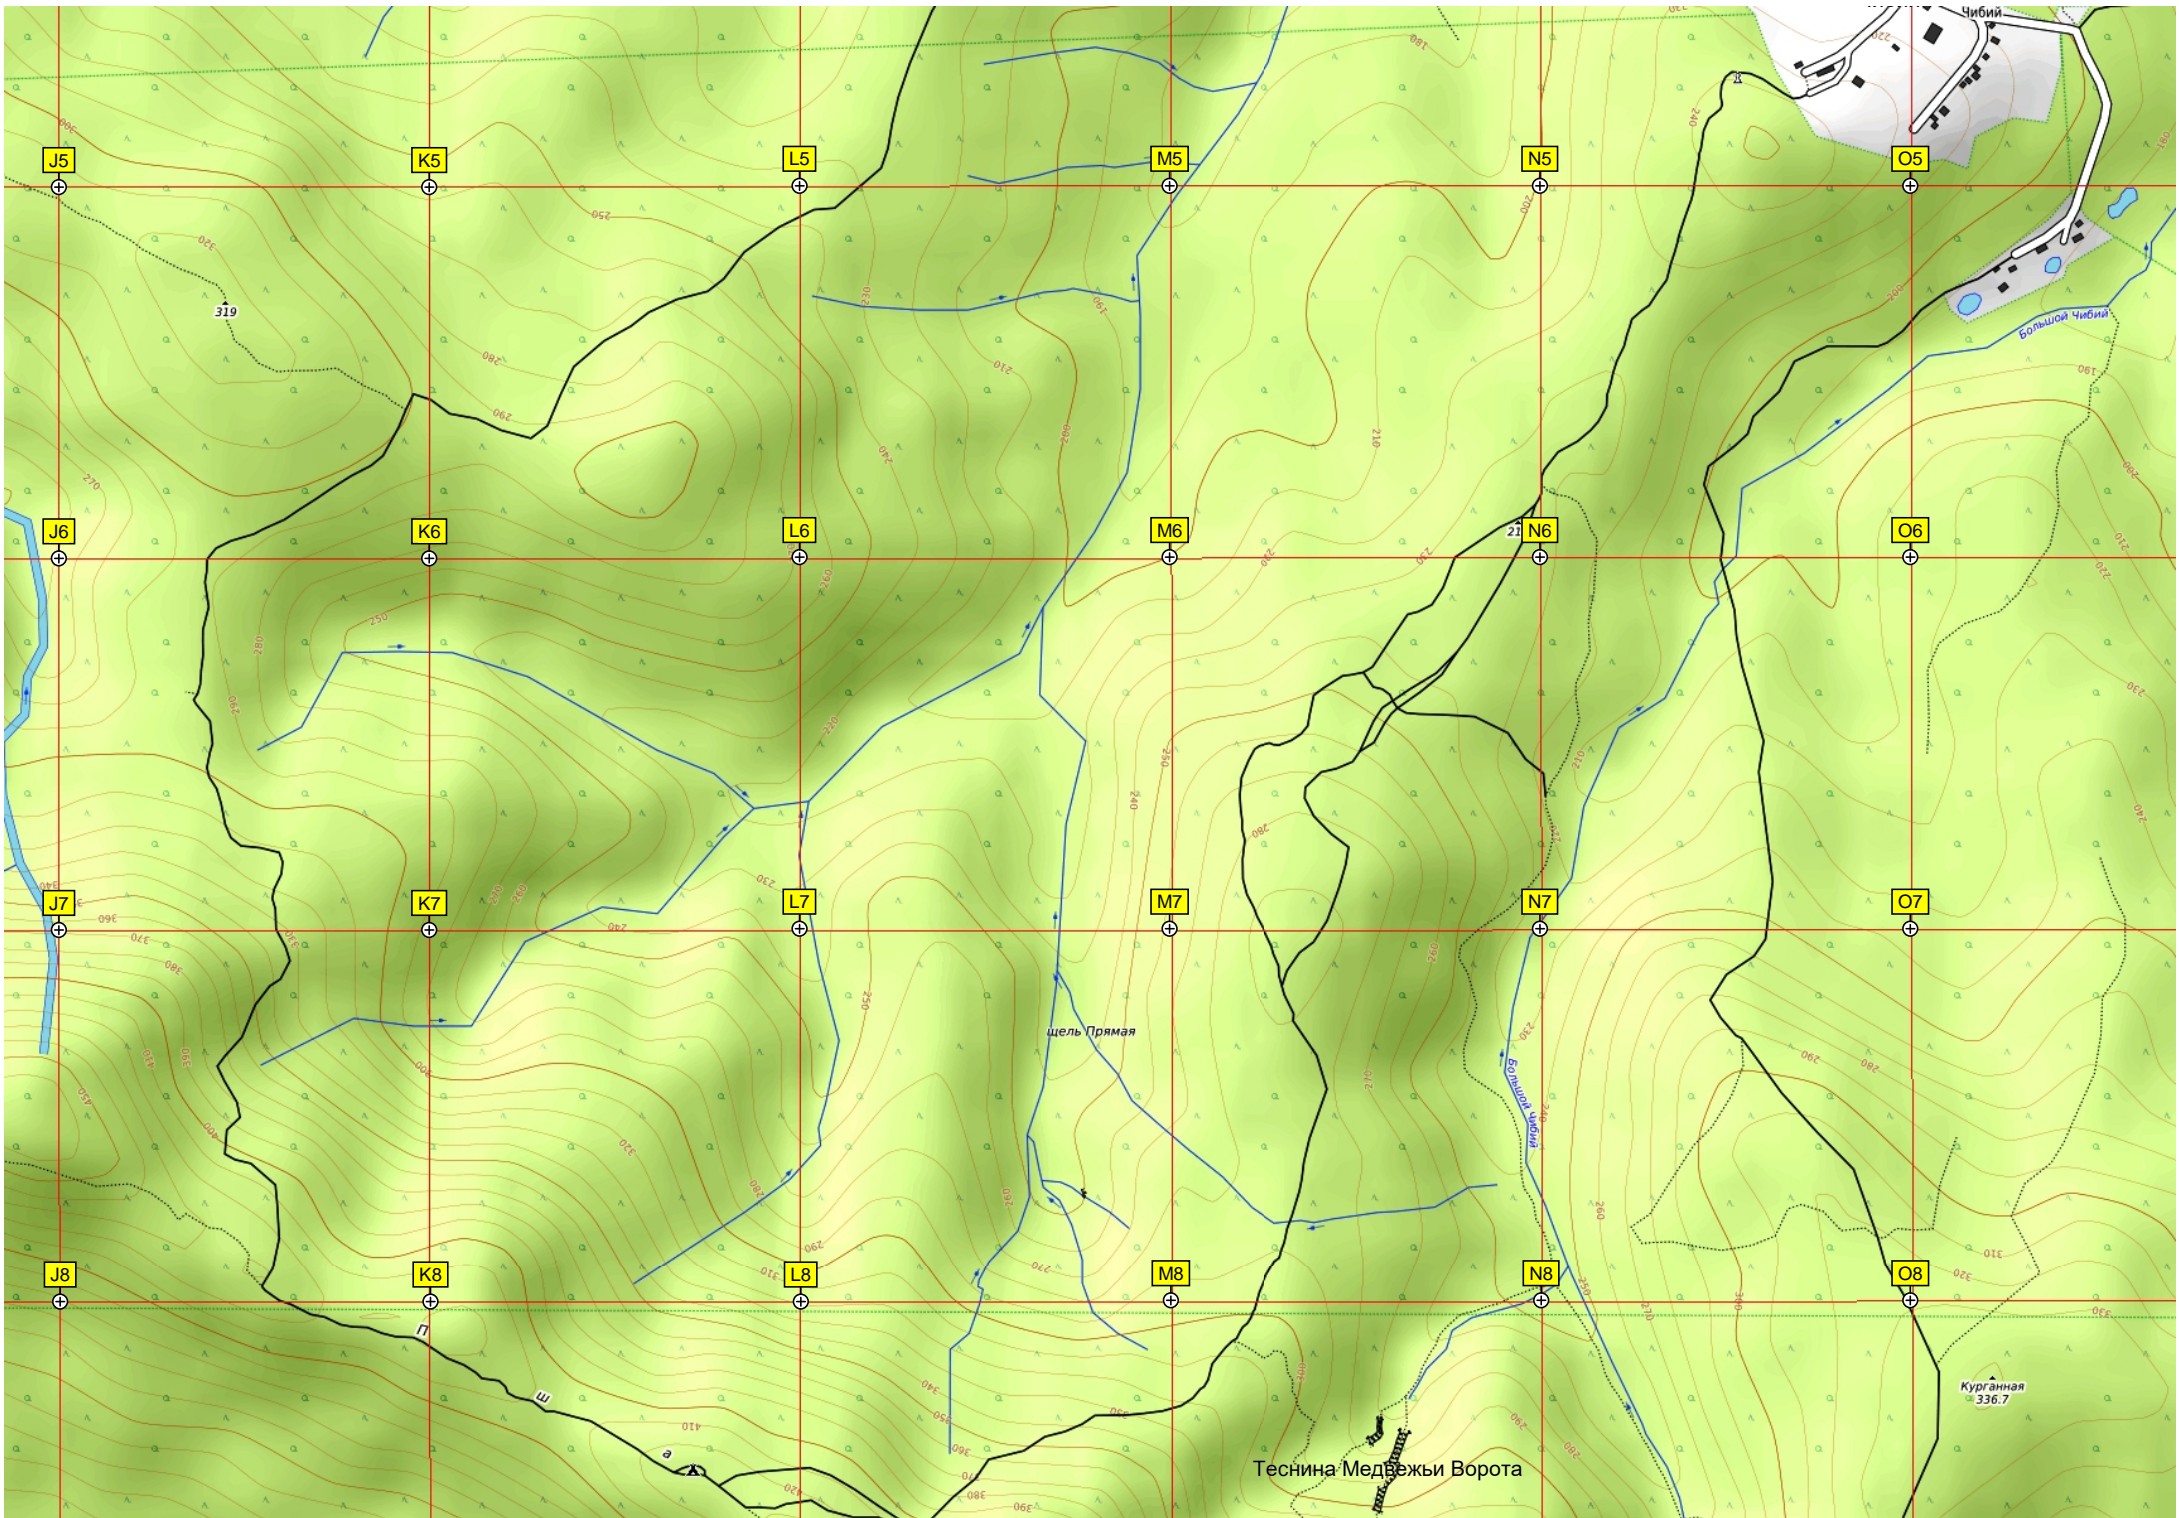

J5

K5

L5

M5

N5

O5

J6

K6

L6

M6

N6

O6

J7

K7

L7

M7

N7

O7

J8

K8

L8

M8

N8

O8

щель Прямая

Теснина Медвежьих Ворот

Курганная
336.7

Большой Чибий

Чибий