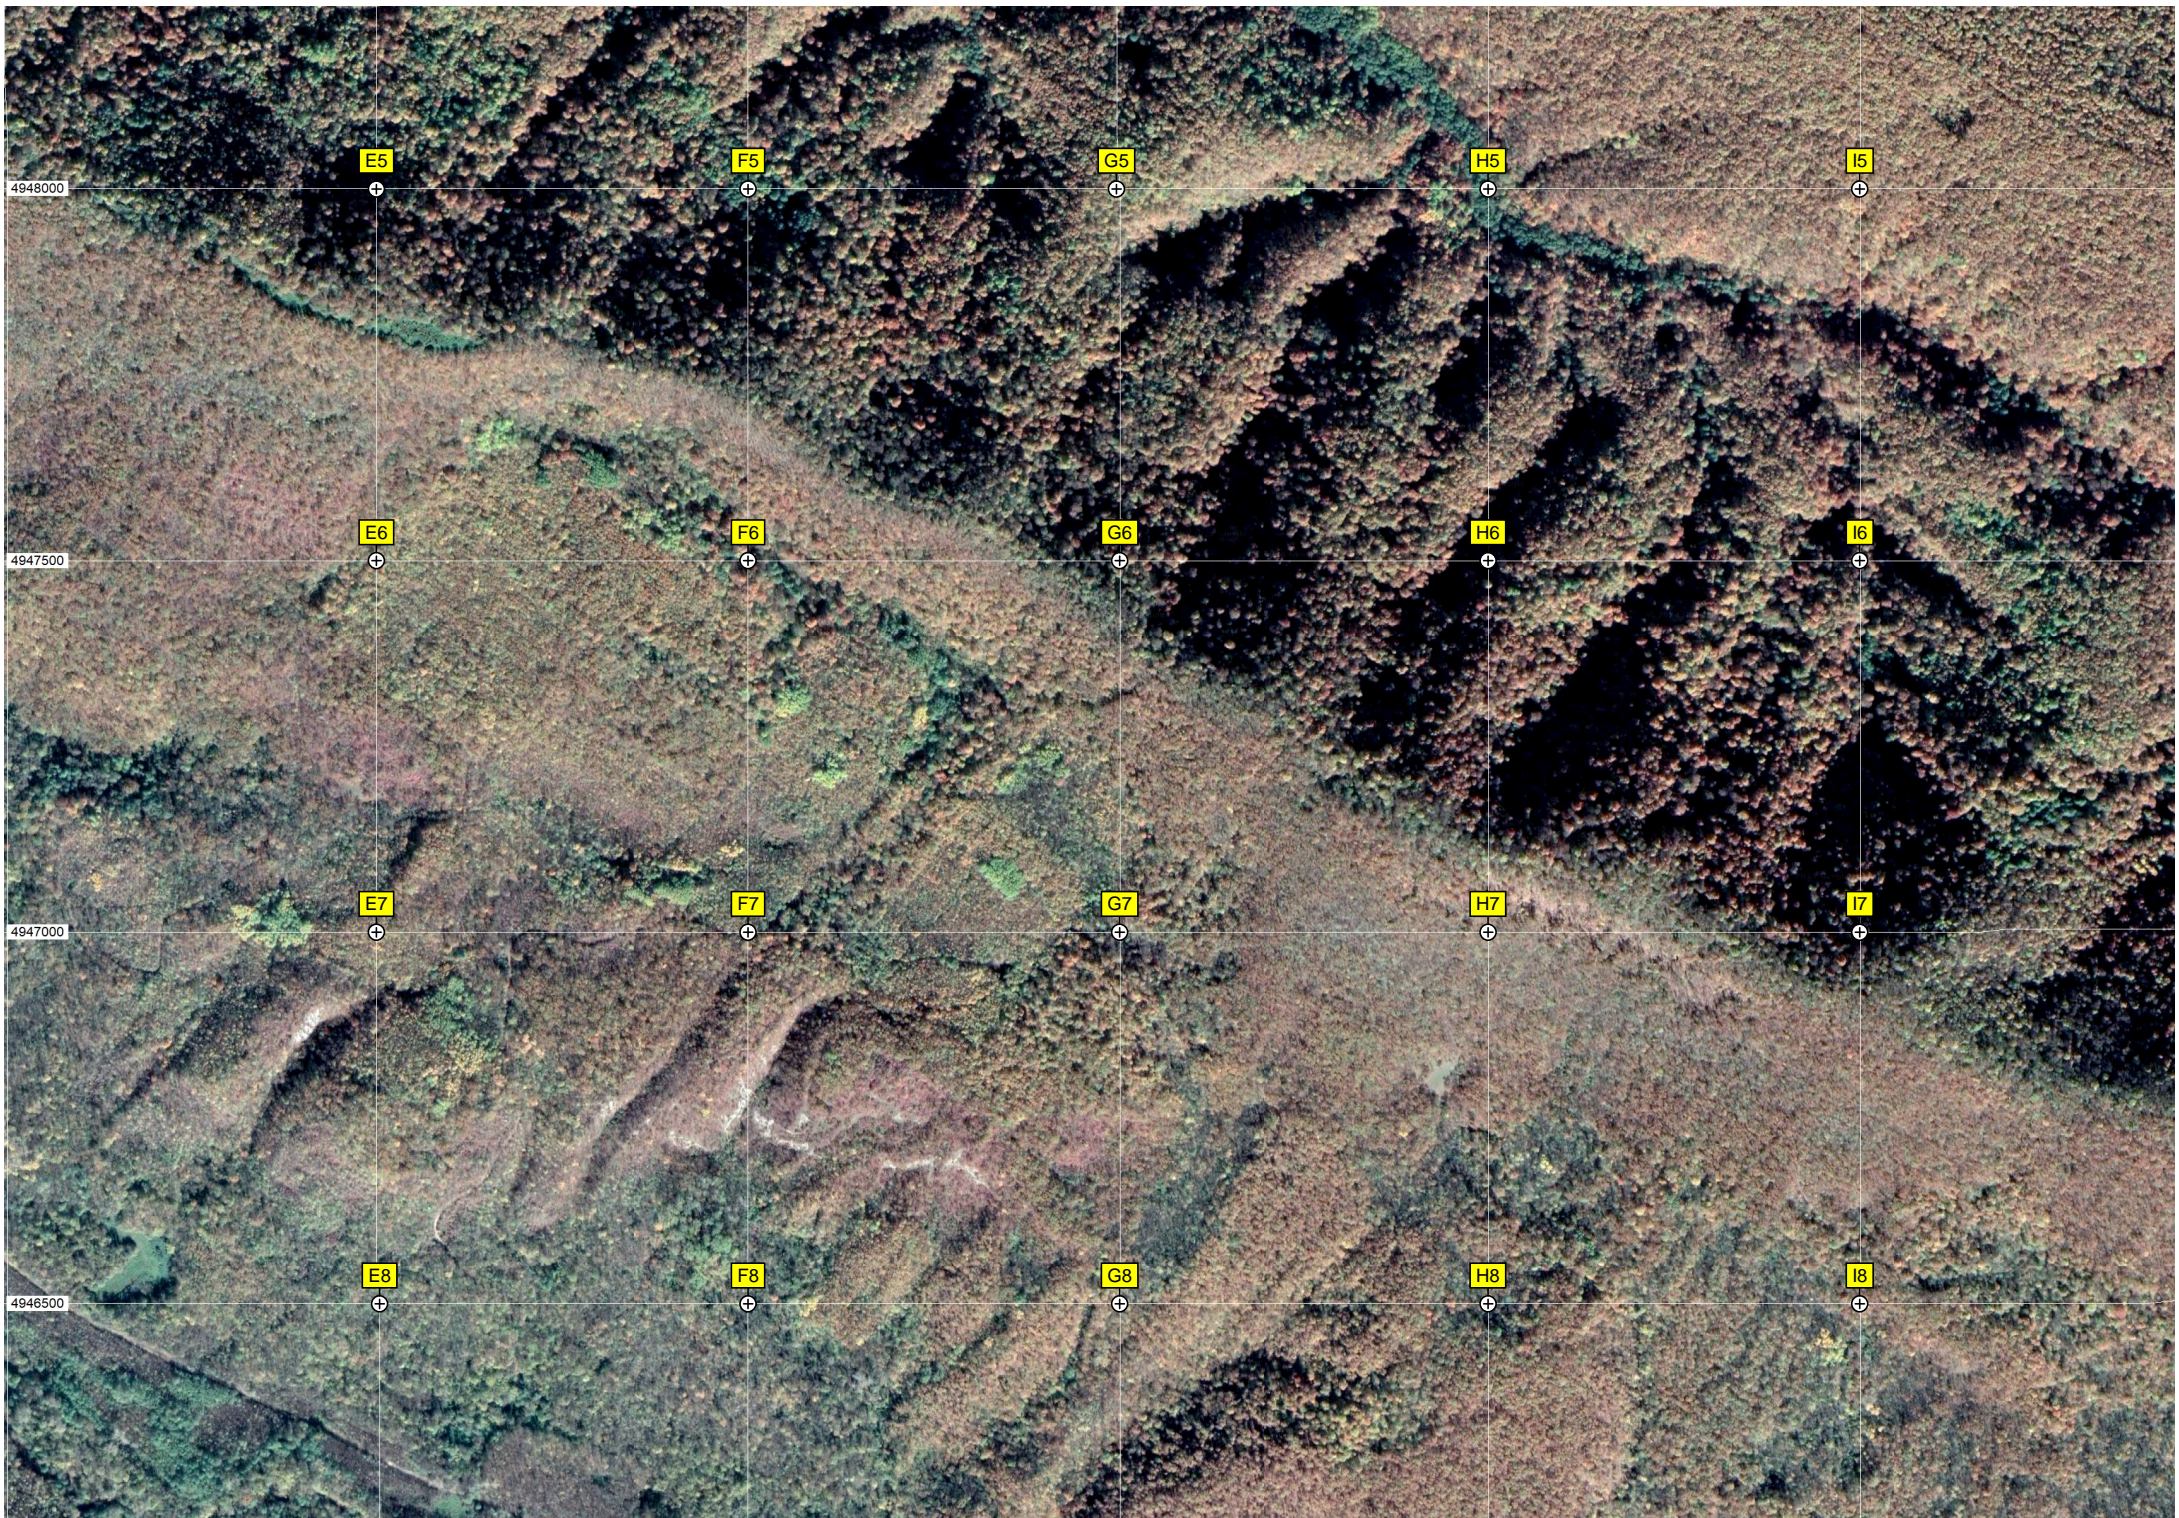

Гора Каменная 307,6
Мраморный карьер

Балка Муравьева

Селение родовых поместий (экопоселение)

Кладбище

Частная территория

Чибий

4948000

4947500