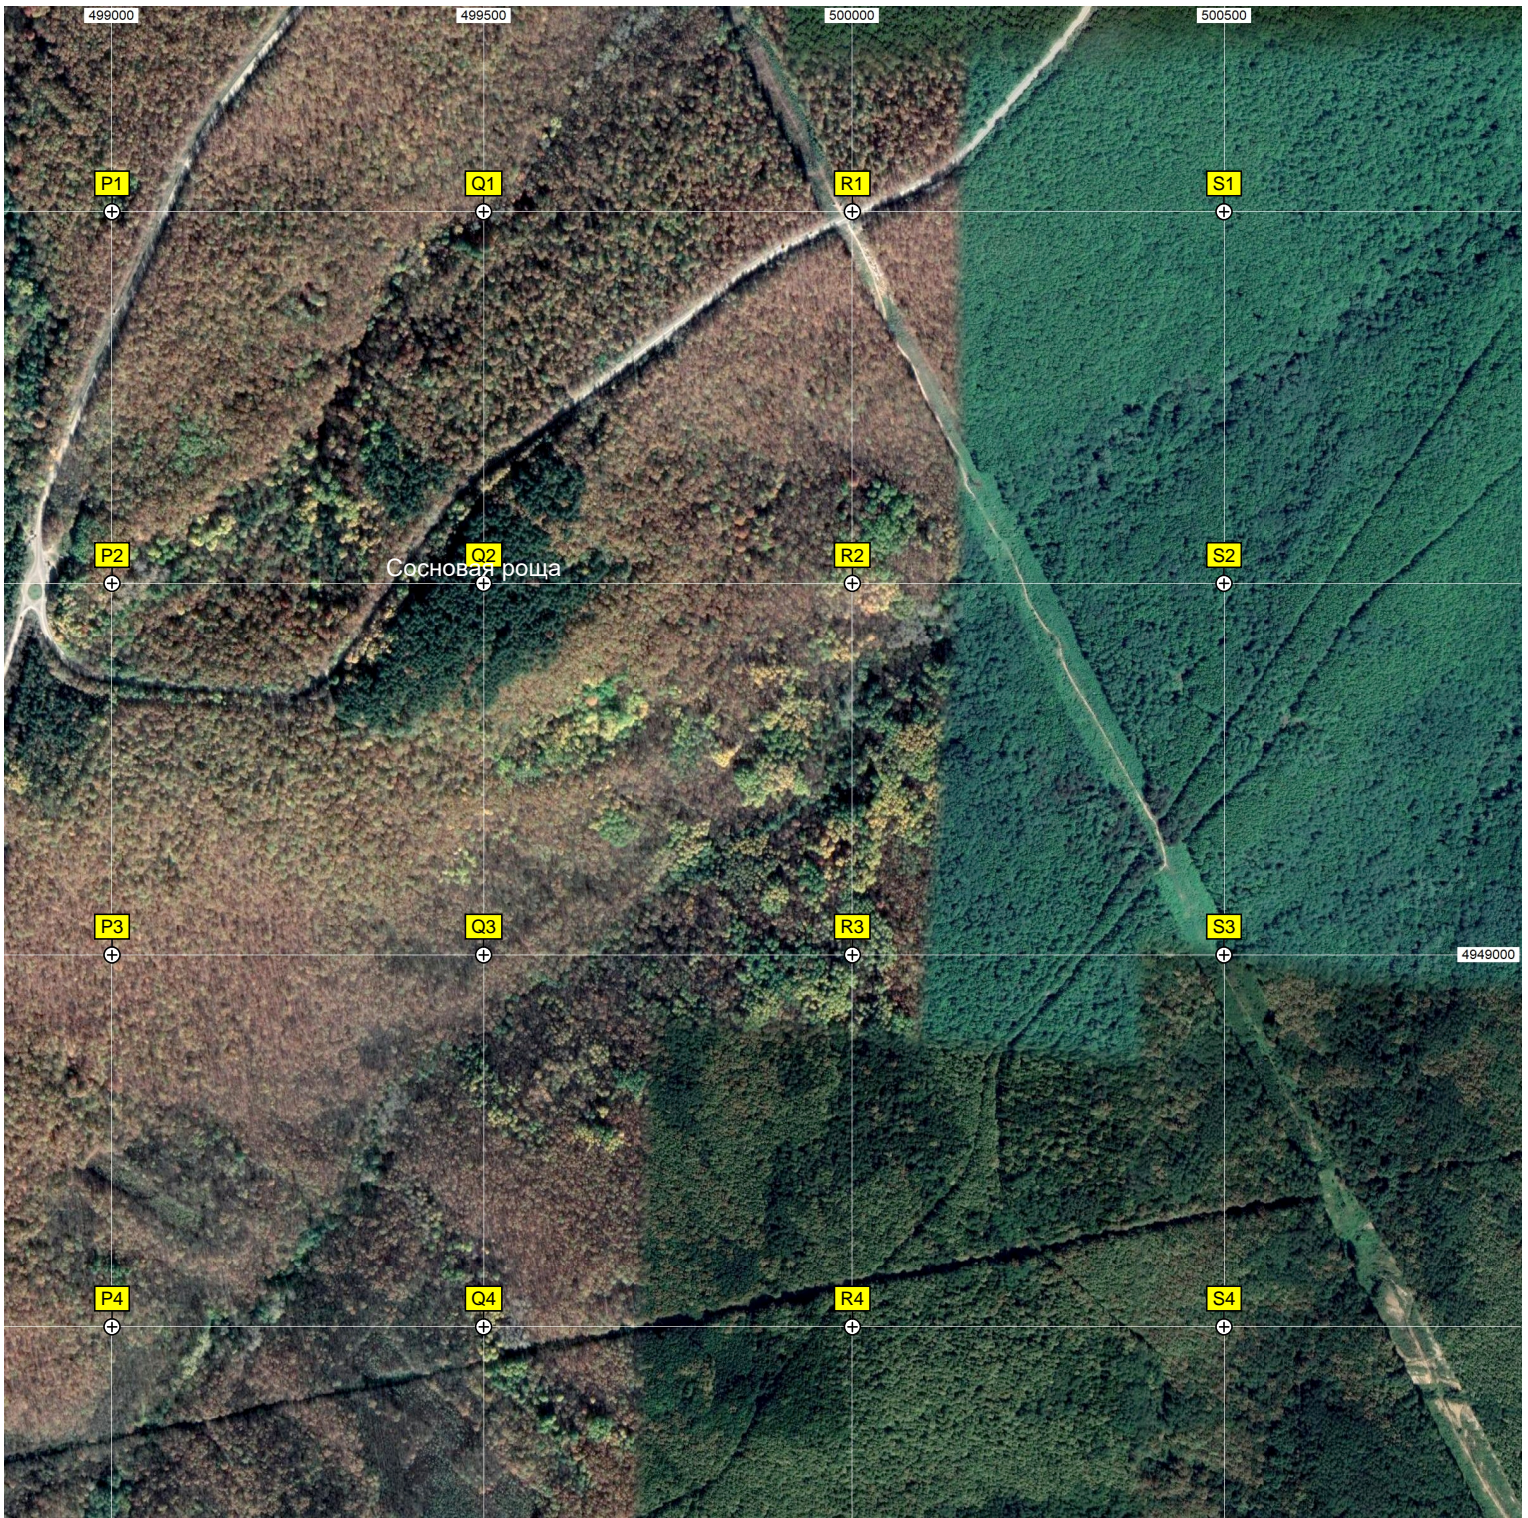

Гора Каменная 307,6
Мраморный карьер

Балка Муравьева

Селение родовых поместий (экопоселение)

Кладбище

Частная территория

Чибий

4948000

4947500