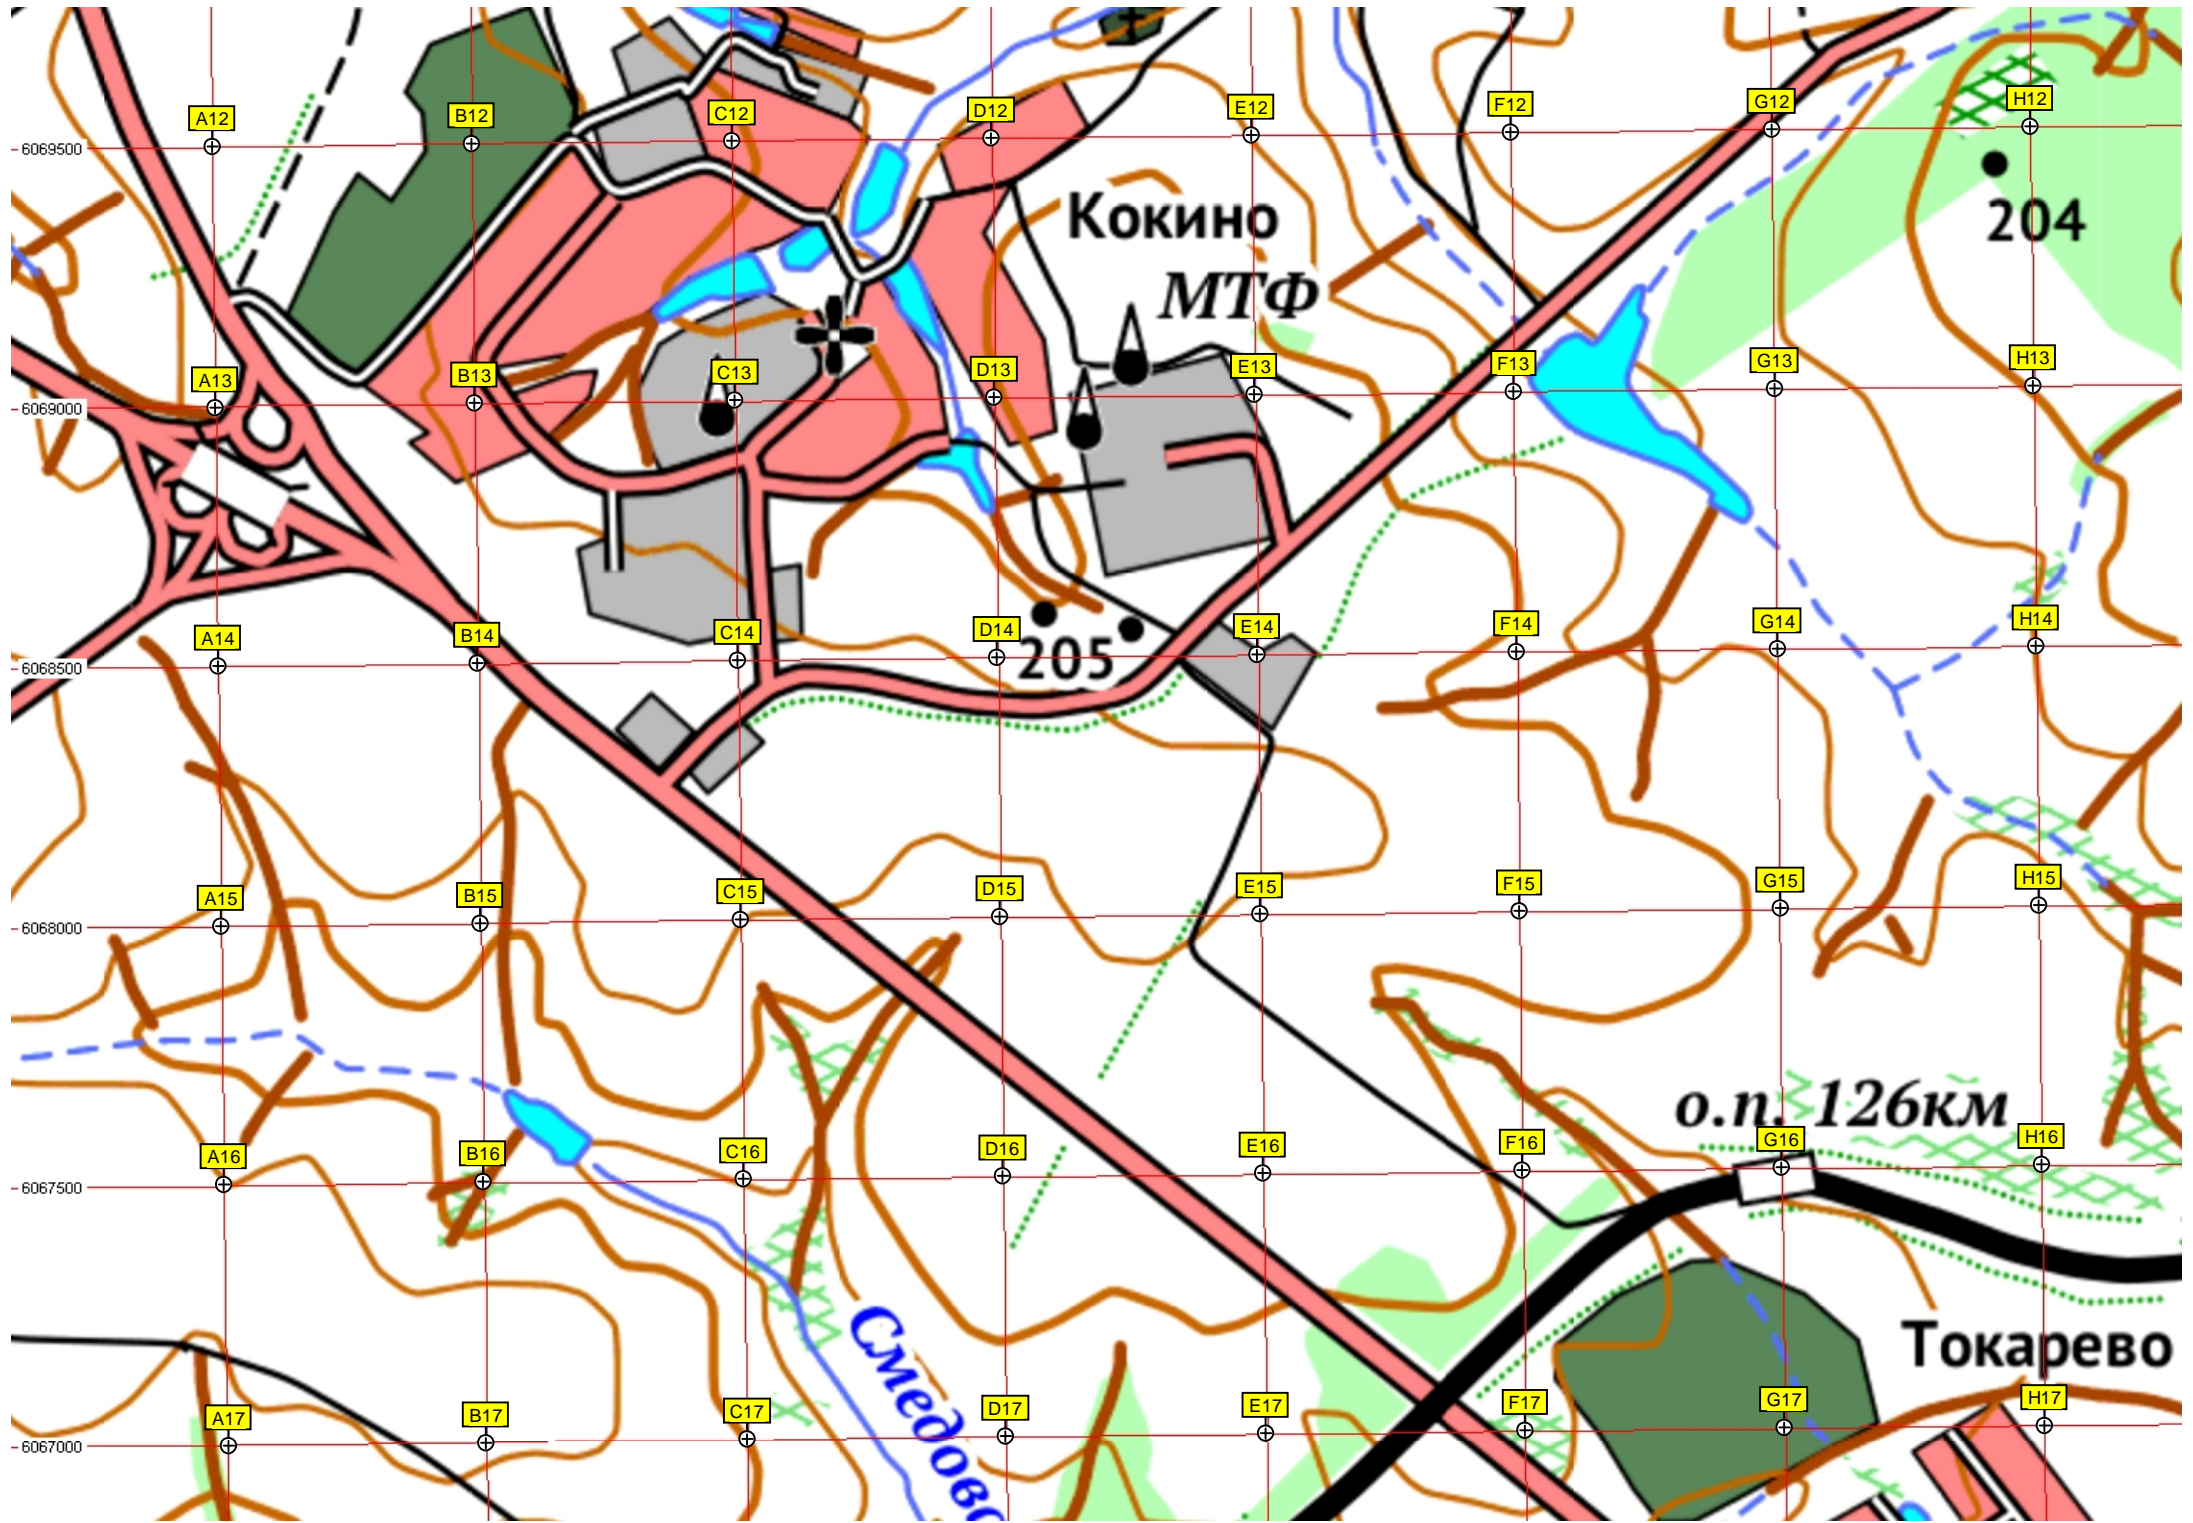

W11

X11

Y11

Зубово

ур. Кокинский Лес

212

214

205