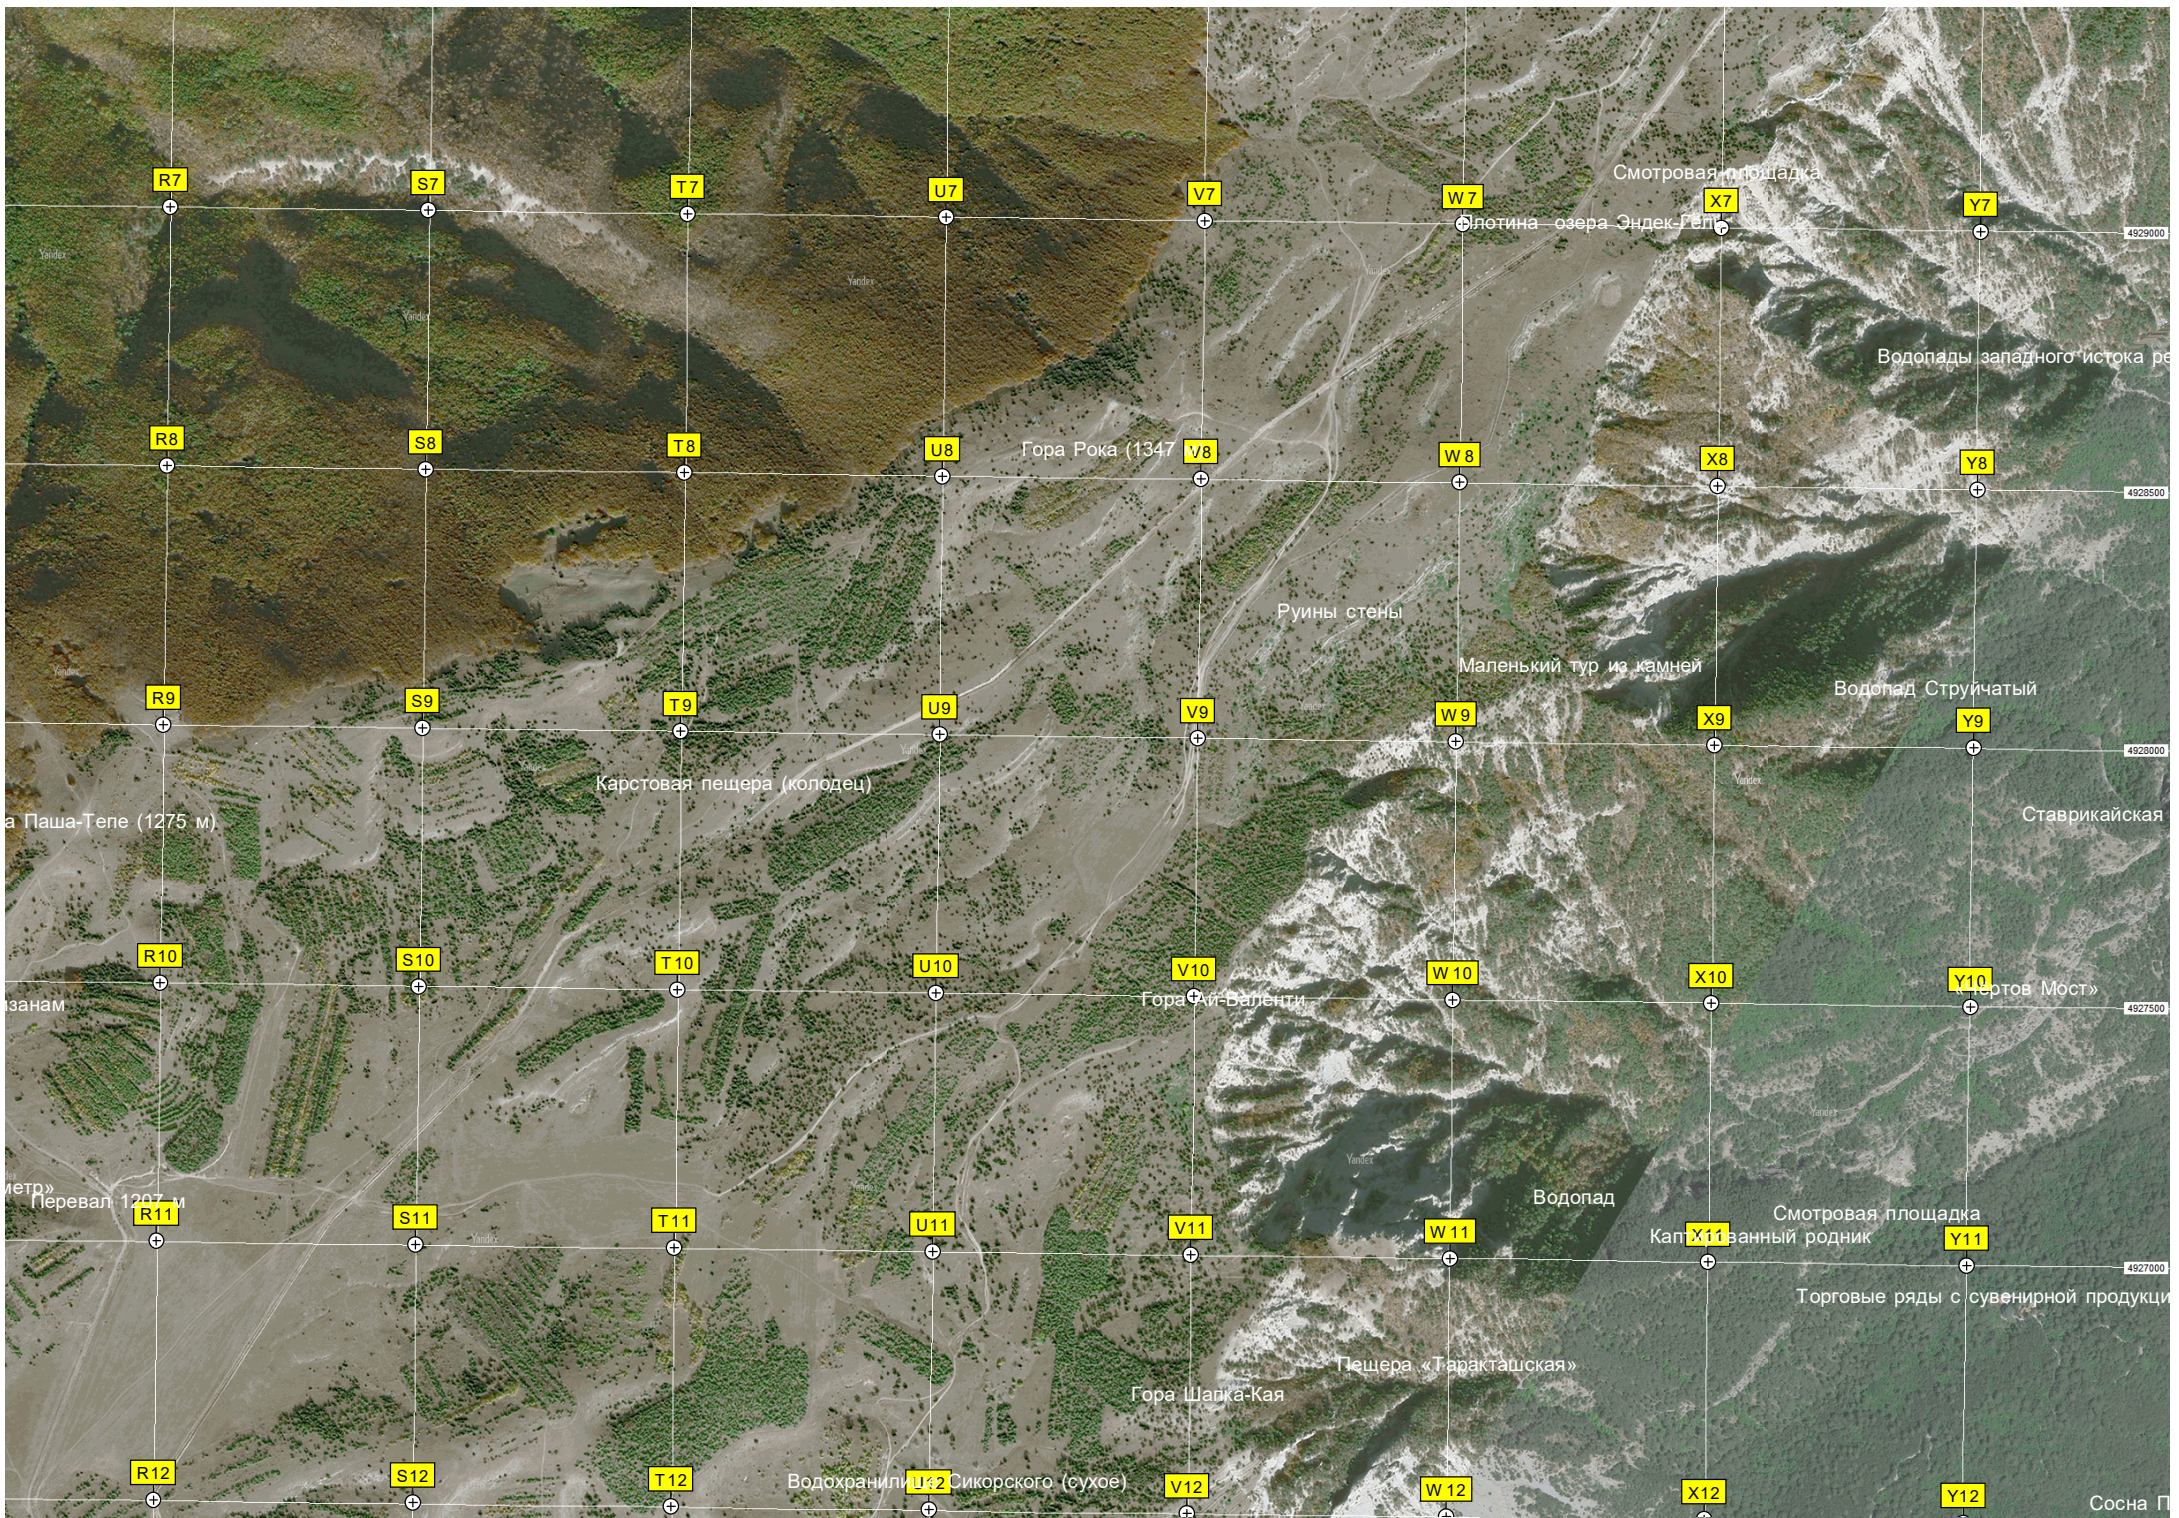

женера

Гора Панья-Кая

Гора Лысая

Туристический указатель

Хребет Коккоз-Яйласы

Шлагбаум

Шлагбаум

Шлагбаум

Памятный знак парти

Хребет Карагач

Snow-park «25-й километр»

Горнолыжная трасса «27-й километр»

Лагерь «Тарпан»

- J7, K7, L7, M7, N7, O7, P7, Q7
- J8, K8, L8, M8, N8, O8, P8, Q8
- J9, K9, L9, M9, N9, O9, P9, Q9
- J10, K10, L10, M10, N10, O10, P10, Q10
- J11, K11, L11, M11, N11, O11, P11, Q11
- J12, K12, L12, M12, N12, O12, P12, Q12

Пещера Висячая

Начало тропы «Ягодка»

Родник

Выход к обрыву

Руины брошенного гордона

«Ай-Петринский меридиан»

Холодная трасса «Лаборатория»

Столовая