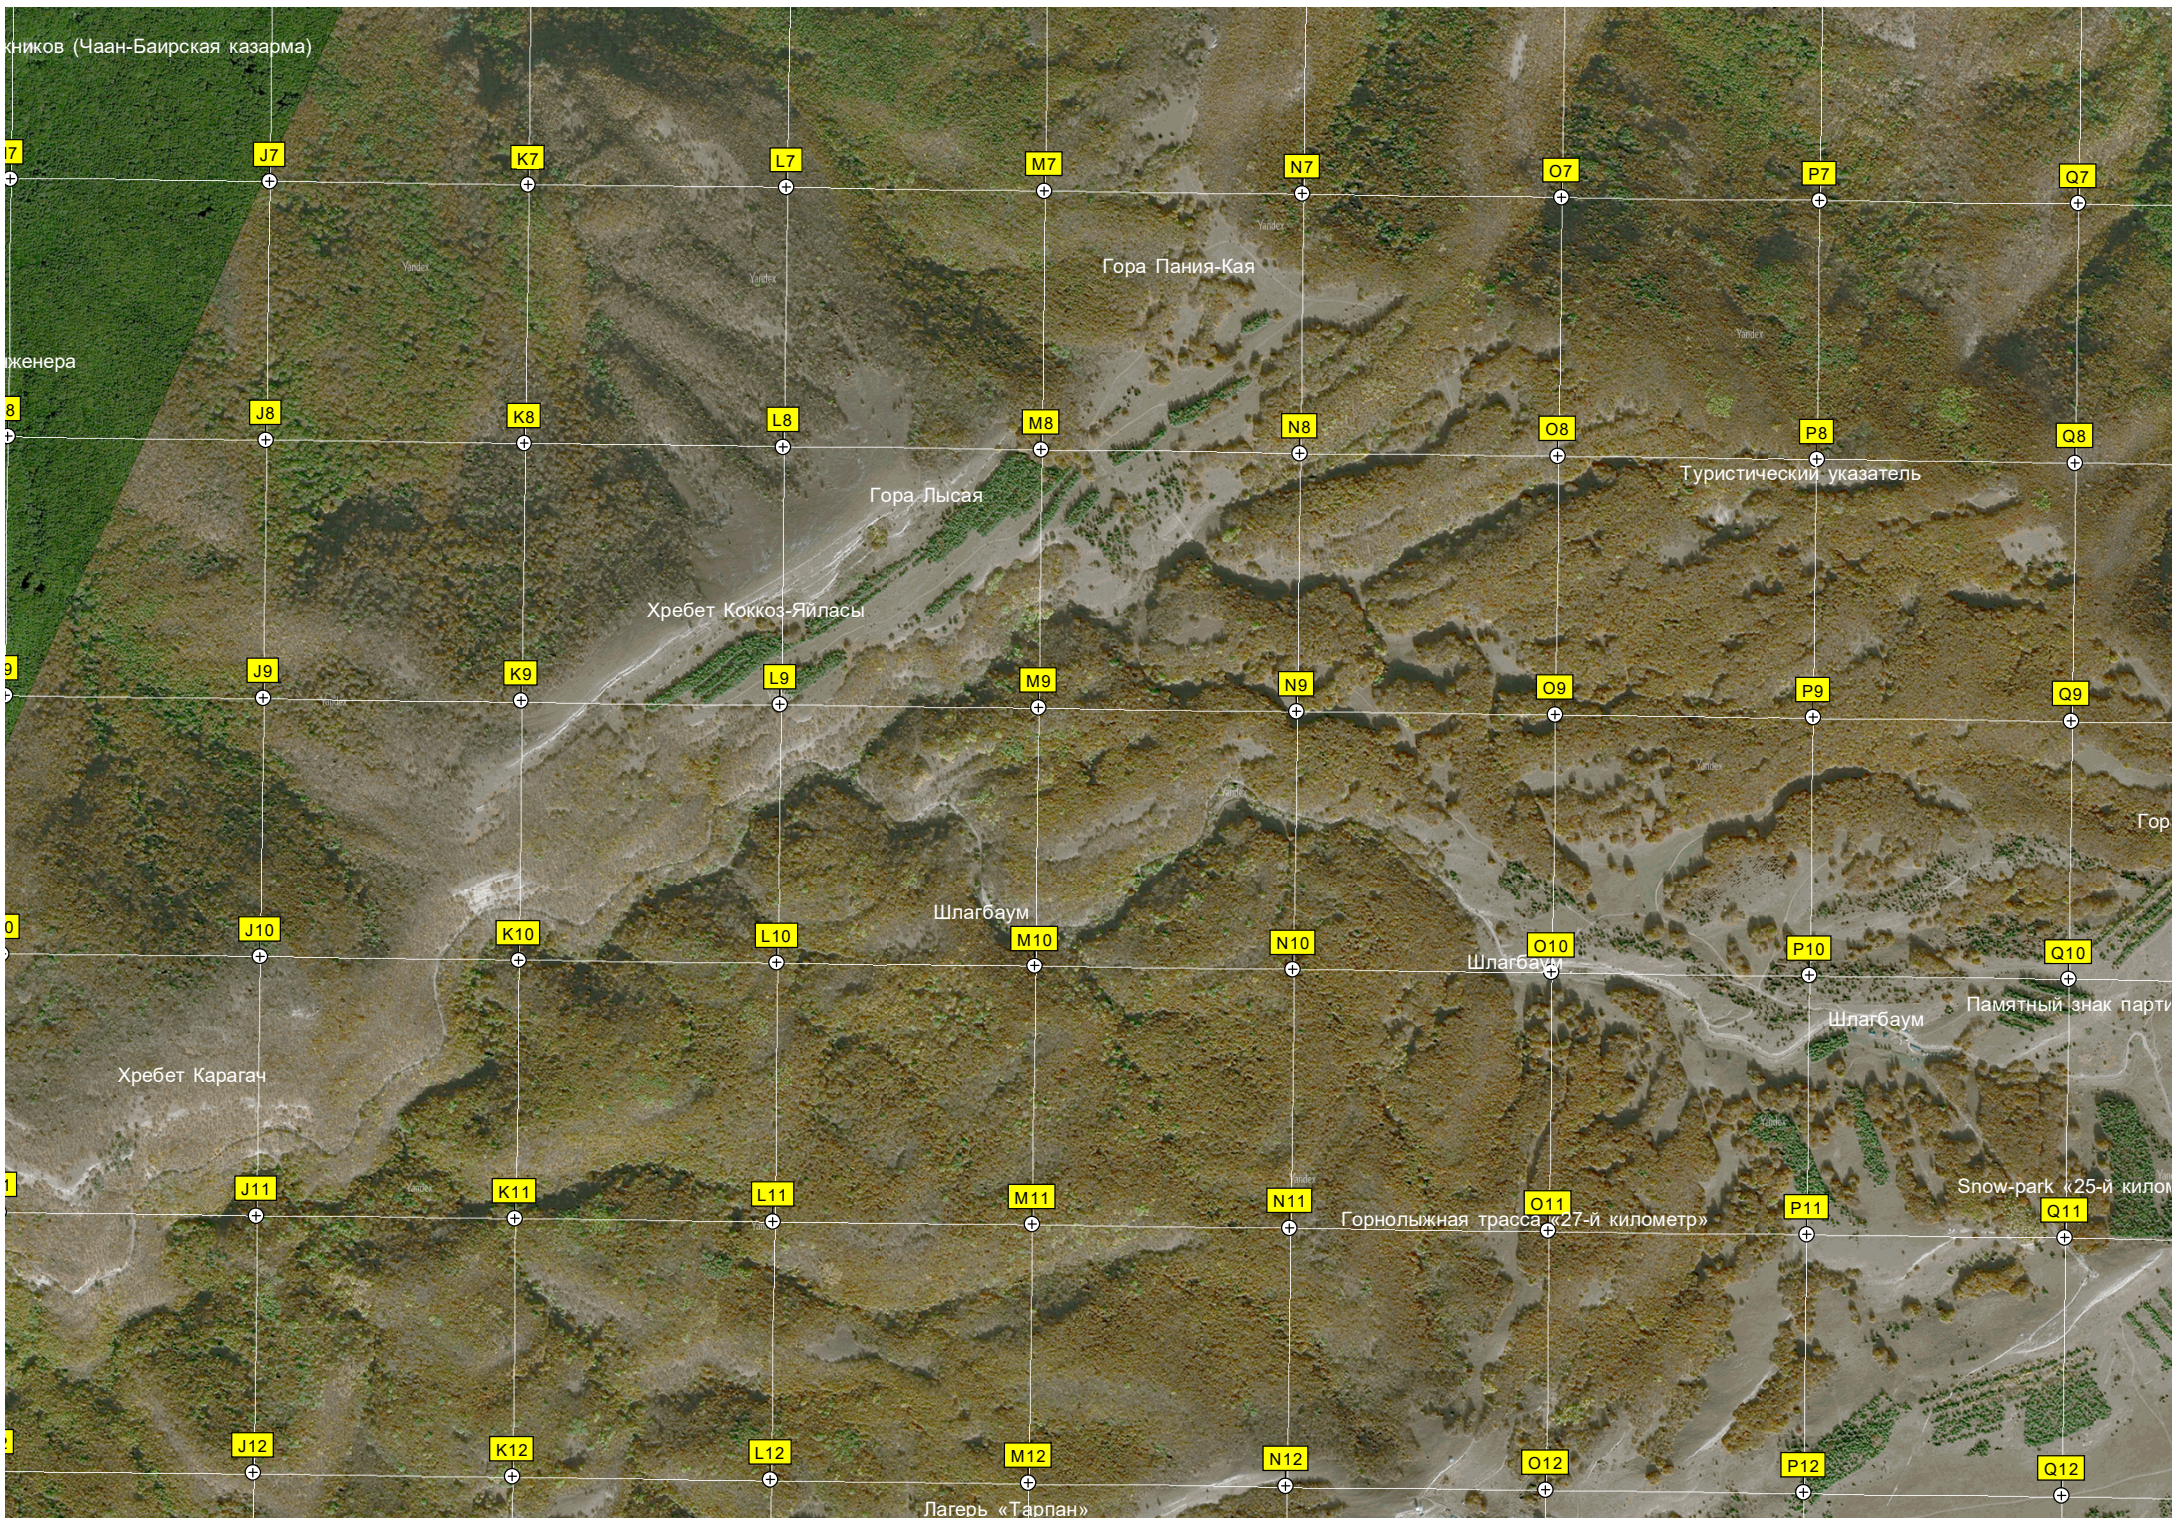

Книгов (Чаан-Байрская казарма)

женера

Гора Панья-Кая

Гора Лысая

Туристический указатель

Хребет Коккоз-Яйласы

Шлагбаум

Шлагбаум

Шлагбаум

Памятный знак парти

Хребет Карагач

Snow-park «25-й километр»

Горнолыжная трасса «27-й километр»

Лагерь «Тарпан»

- J7, K7, L7, M7, N7, O7, P7, Q7
- J8, K8, L8, M8, N8, O8, P8, Q8
- J9, K9, L9, M9, N9, O9, P9, Q9
- J10, K10, L10, M10, N10, O10, P10, Q10
- J11, K11, L11, M11, N11, O11, P11, Q11
- J12, K12, L12, M12, N12, O12, P12, Q12