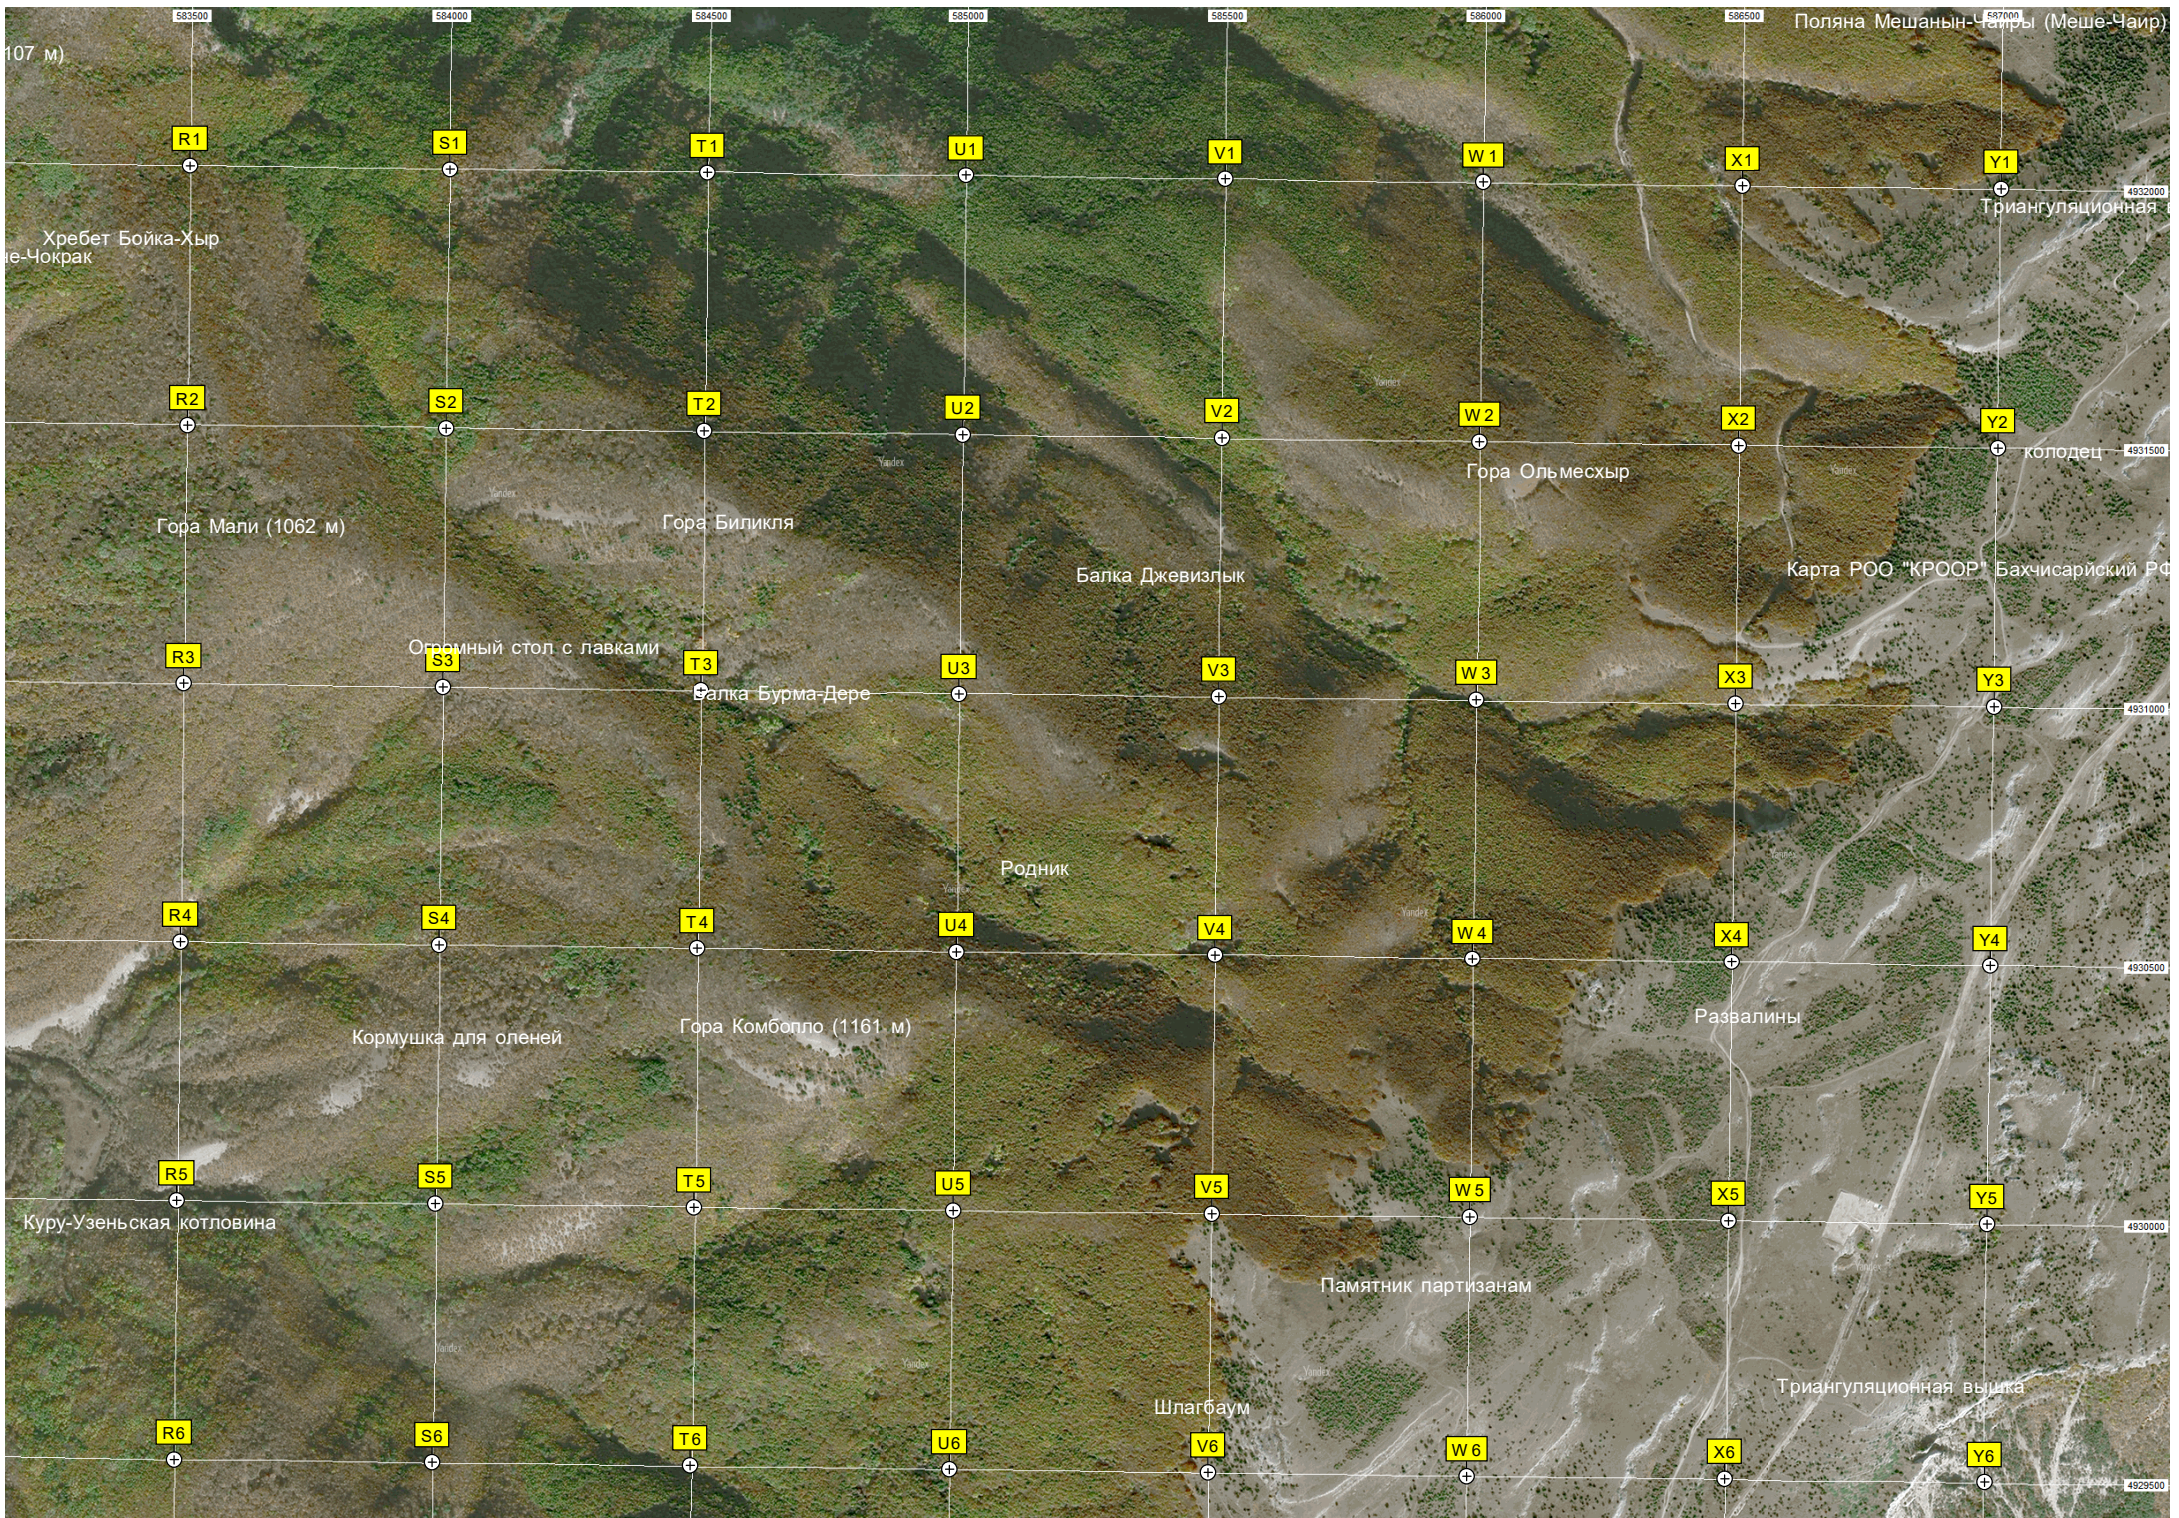

Пещера Данильча-Коба

Гора Седм-Кая

Вершина горы Серт-Кая

Выход на тропу

Памятник советским партизанам

Информационные стенды

Ховалых-чокрак

Видовая площадка

Пещера

Охотничья вышка

Выход на тропу

Курушлюк (скалы Е)

Перевал Тар

Гора К

Перевал Огуз-Ч

Небольшая смотр

107 м)

Поляна Мешанын-Чапыры (Меше-Чаир)

Хребет Бойка-Хыр  
е-Чокрак

Триангуляционная

Гора Мали (1062 м)

Гора Биликля

Гора Ольмесхыр

Карта РОО "КРООР" Бахчисариский РД

F11

G11

H11

Сабанье хозяйство

Гропа

стоянки и пещера Козская

Карстовая воронка

A12