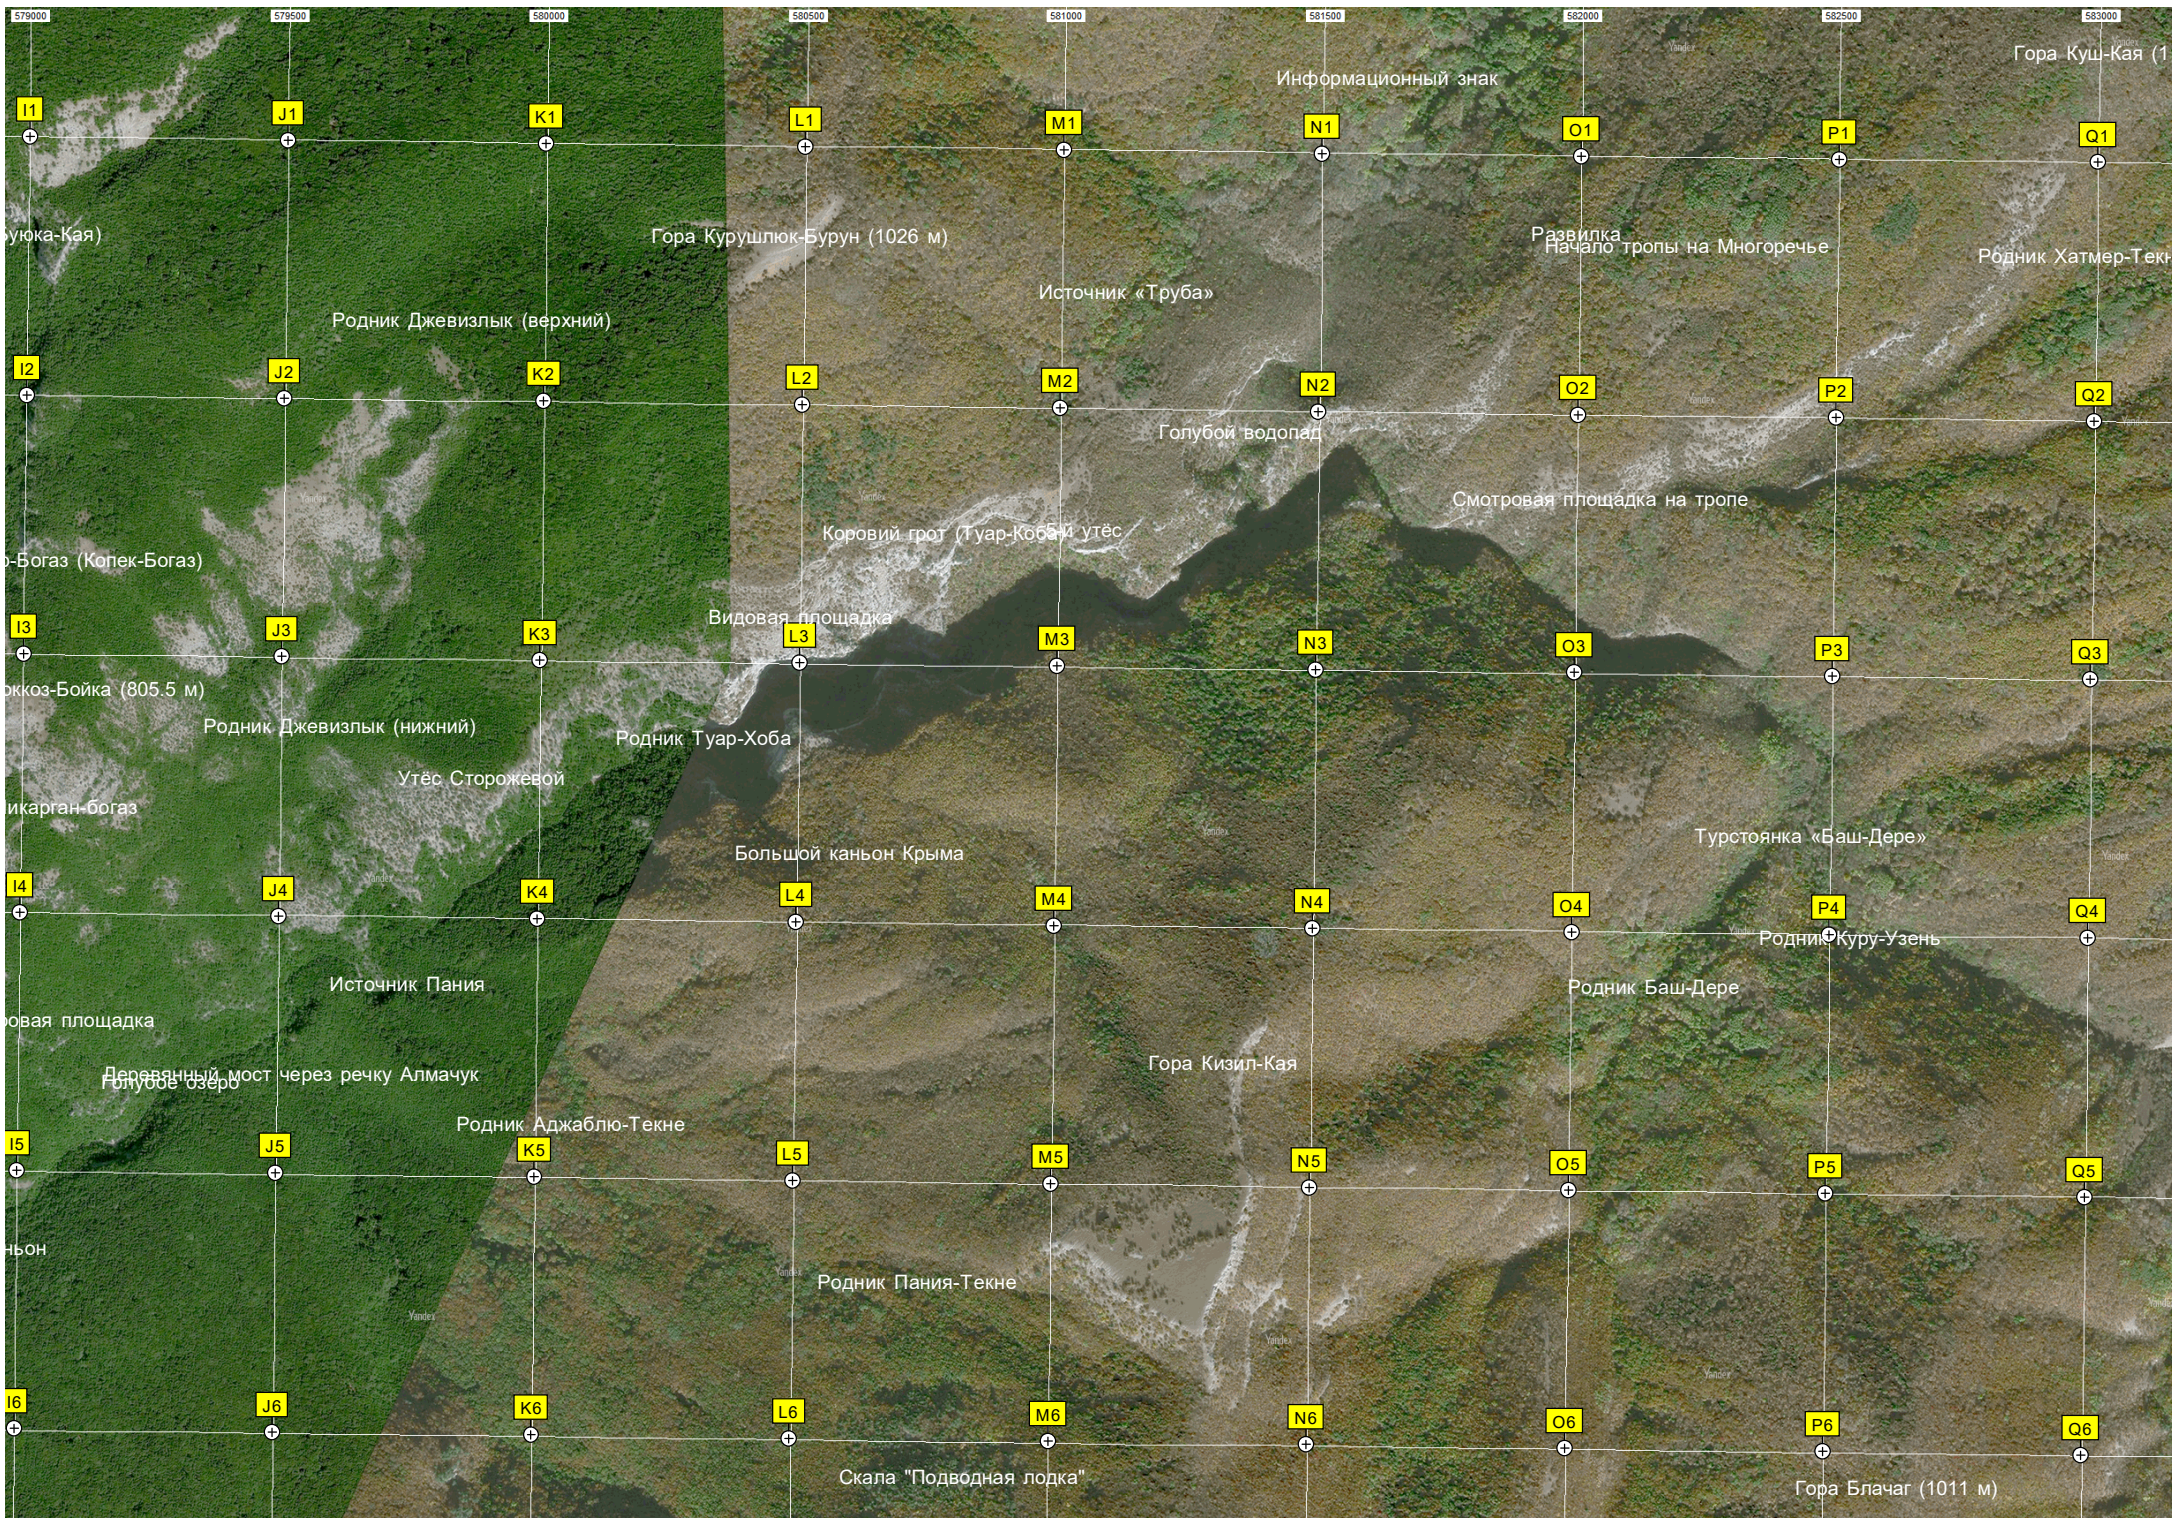

Пещера Данильча-Коба

Гора Седм-Кая

Вершина горы Серт-Кая

Выход на тропу

Памятник советским партизанам

Информационные стенды

Ховалых-чокрак

Видовая площадка

Пещера

Охотничья вышка

Выход на тропу

Курушлюк (скалы Е)

Перевал Тар

Гора К

Перевал Огуз-Ч

Небольшая смотр

107 м)

Поляна Мешанын-Чапыры (Меше-Чаир)

Хребет Бойка-Хыр  
е-Чокрак

Триангуляционная

Гора Мали (1062 м)

Гора Биликля

Гора Ольмесхыр

Карта РОО "КРООР" Бахчисариский РД