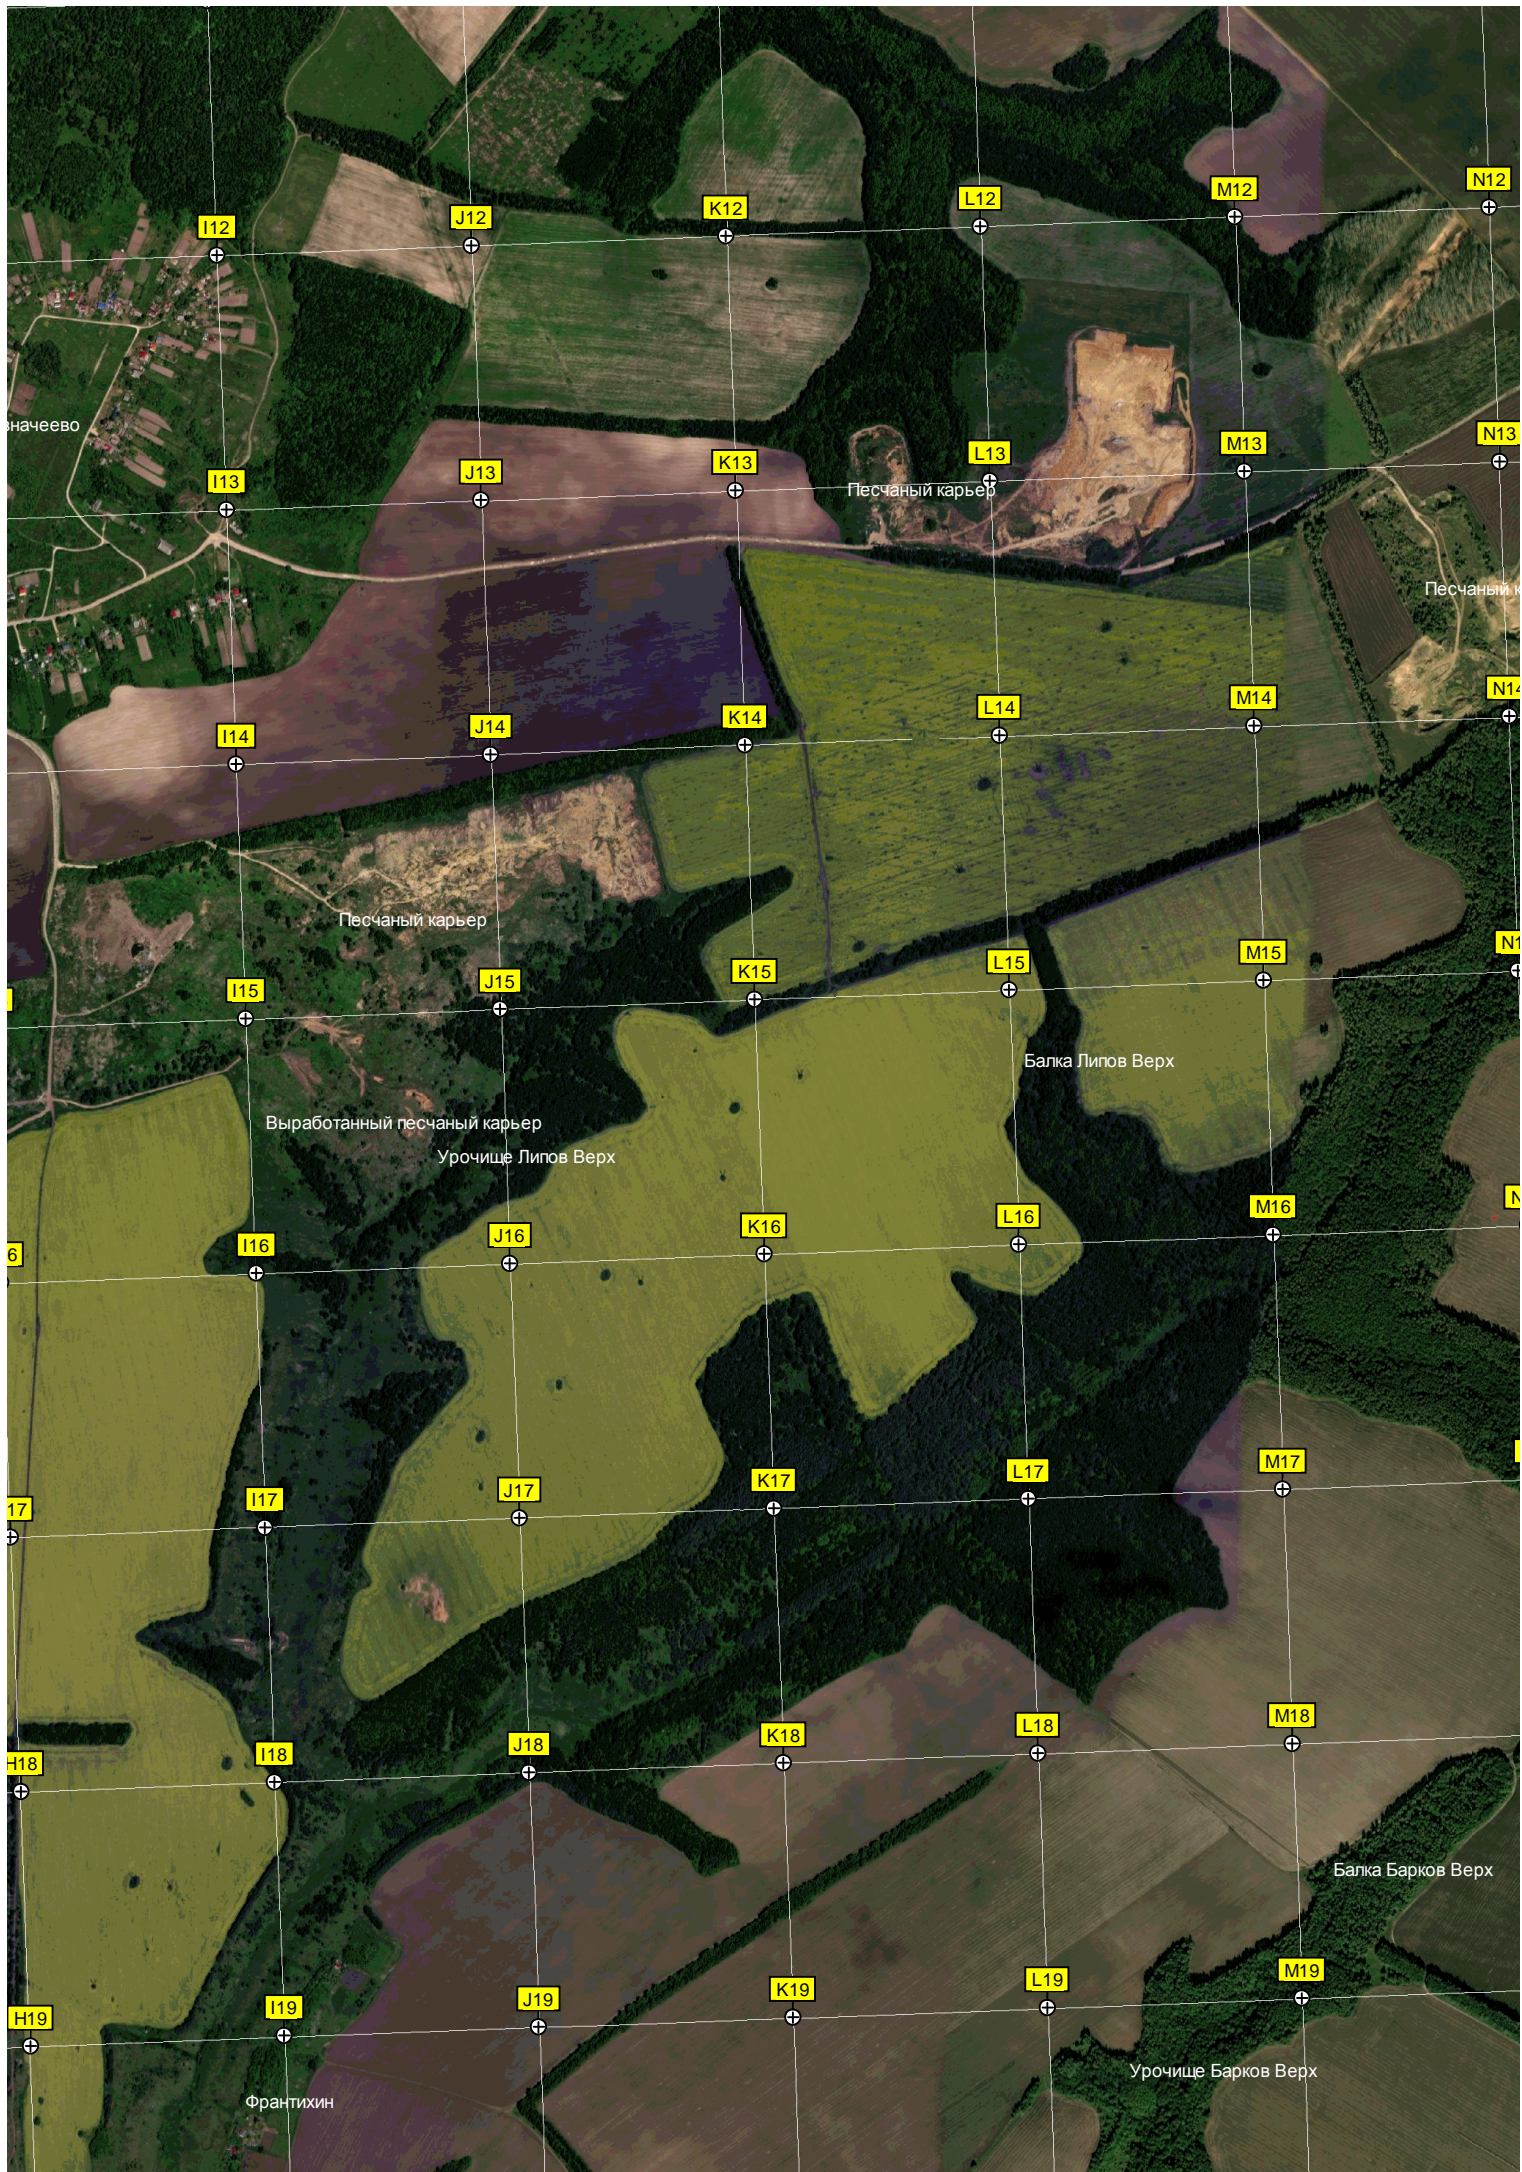

I12

J12

K12

L12

M12

N12

I13

J13

K13

L13

M13

N13

I14

J14

K14

L14

M14

N14

I15

J15

K15

L15

M15

N15

I16

J16

K16

L16

M16

N16

I17

J17

K17

L17

M17

N17

I18

J18

K18

L18

M18

N18

I19

J19

K19

L19

M19

N19

начеево

Песчаный карьер

Песчаный к

Песчаный карьер

Выработанный песчаный карьер
Урочище Липов Верх

Балка Липов Верх

Балка Барков Верх

Урочище Барков Верх

Франтихин