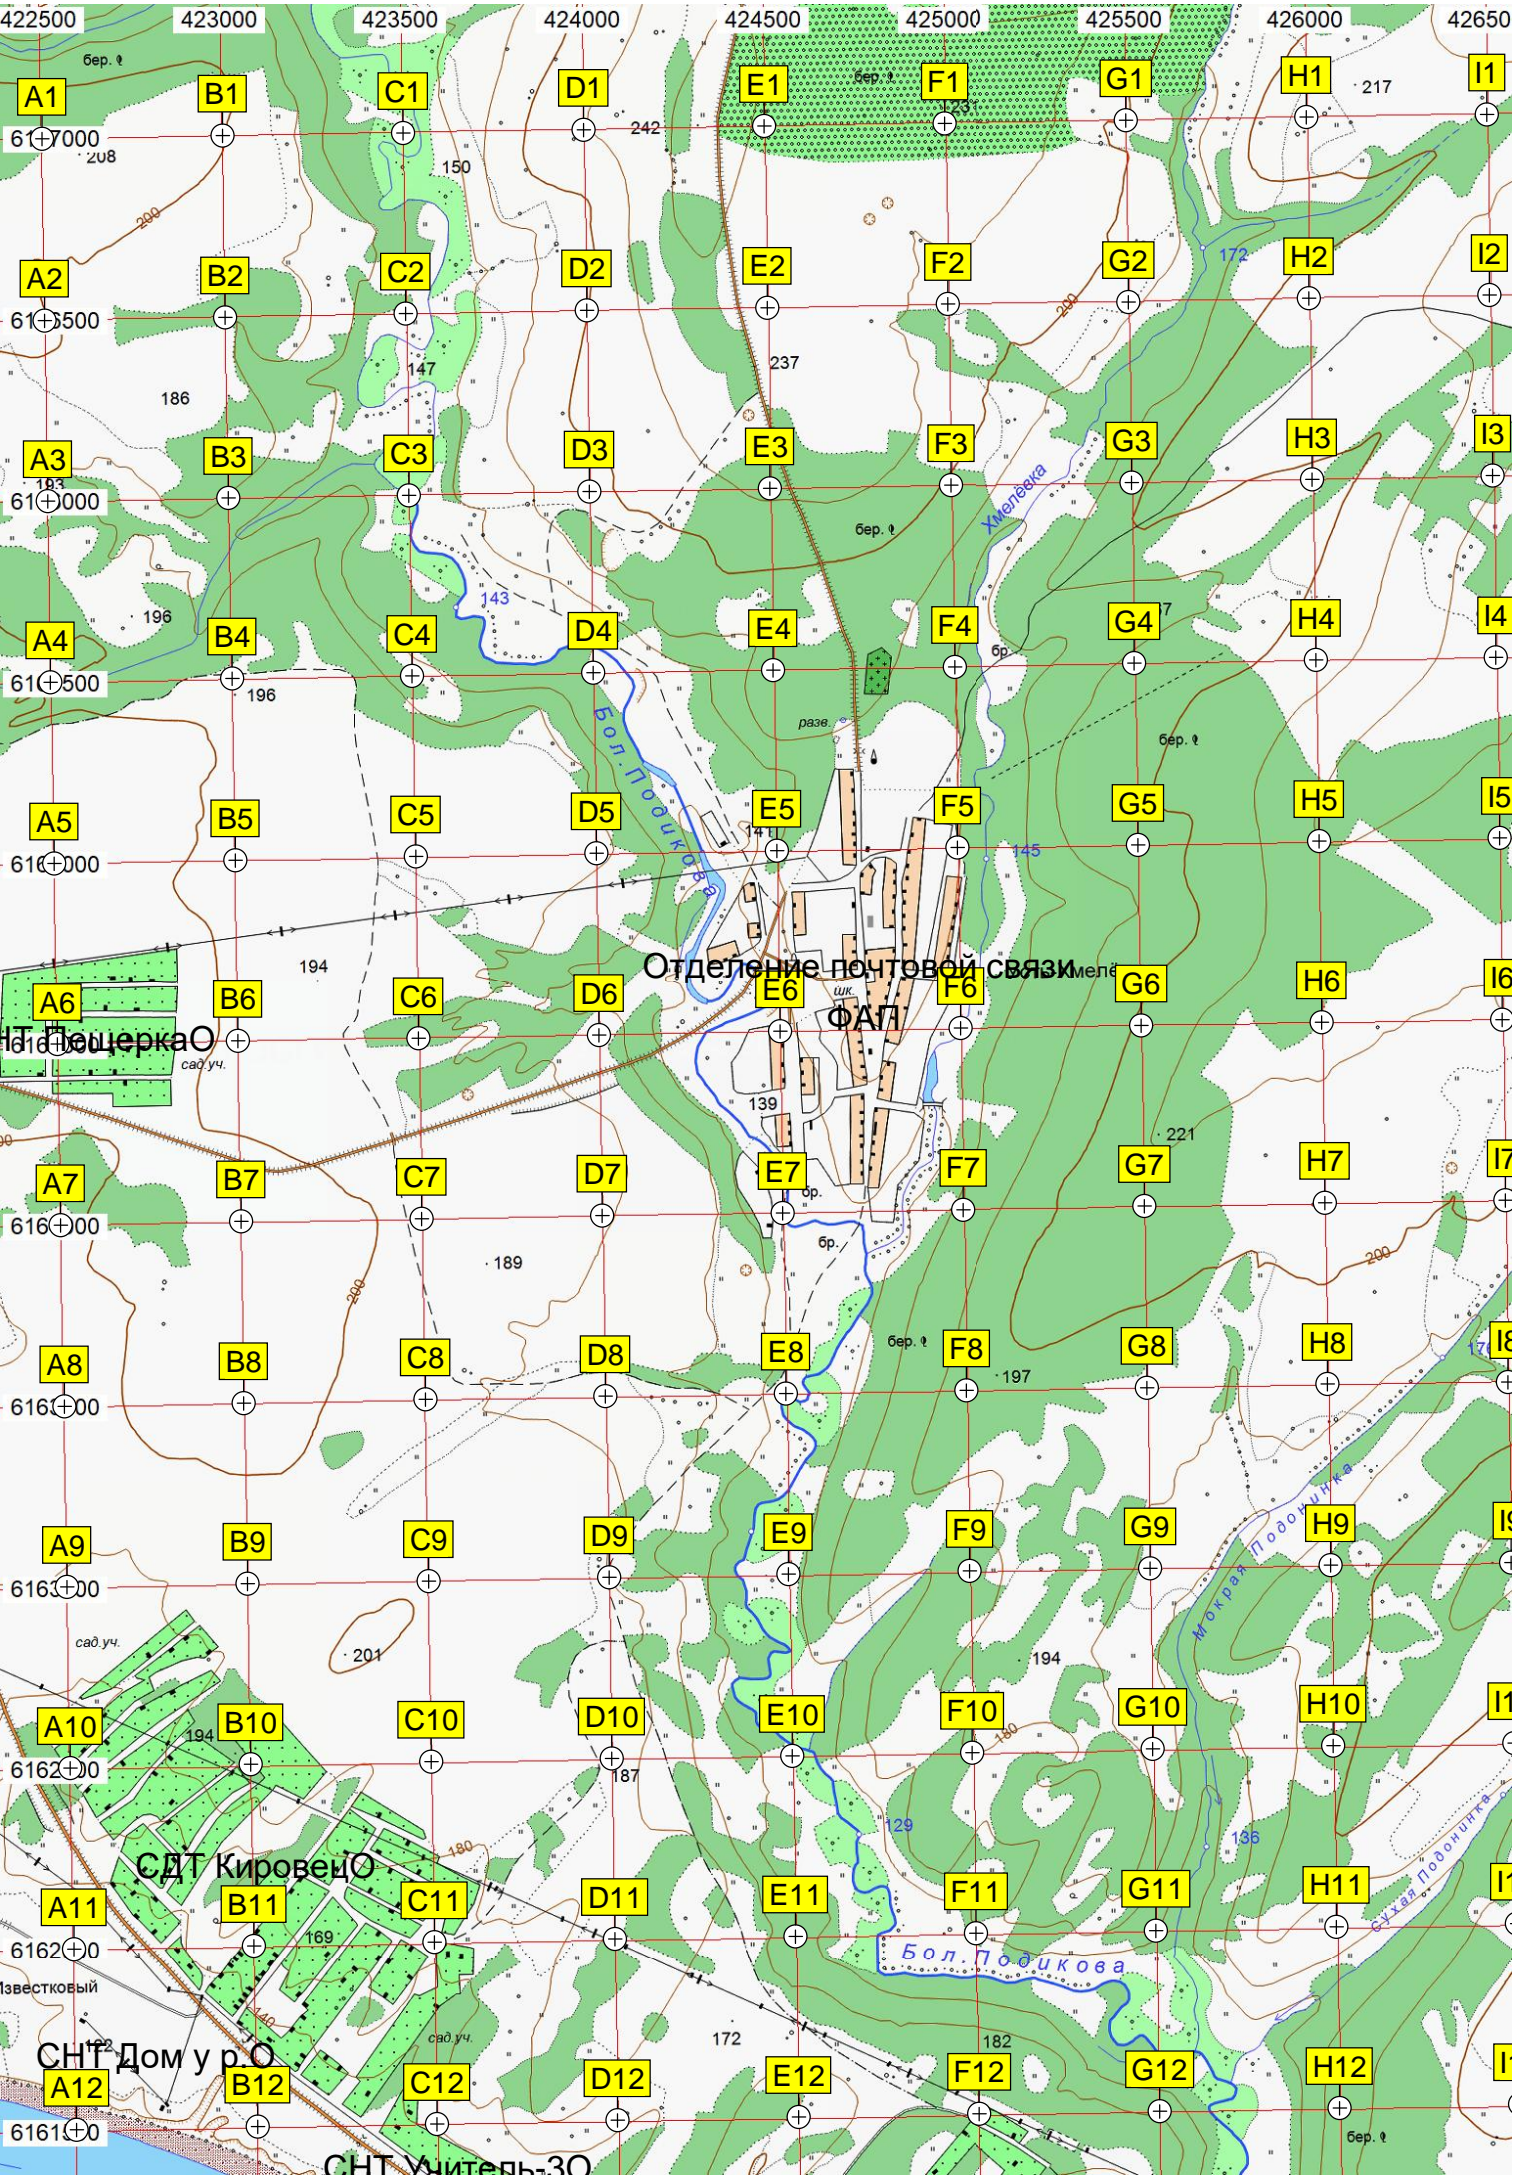

Отделение почтовой связи  
ФАП

СДТ Кировец

СНТ Дом у р.О

СНТ Учитель-30

Солнечный туристический лагерь

Летний лагерь Кемп

Обводнённый карьер медного рудника

ДНТ "Старая Балта"