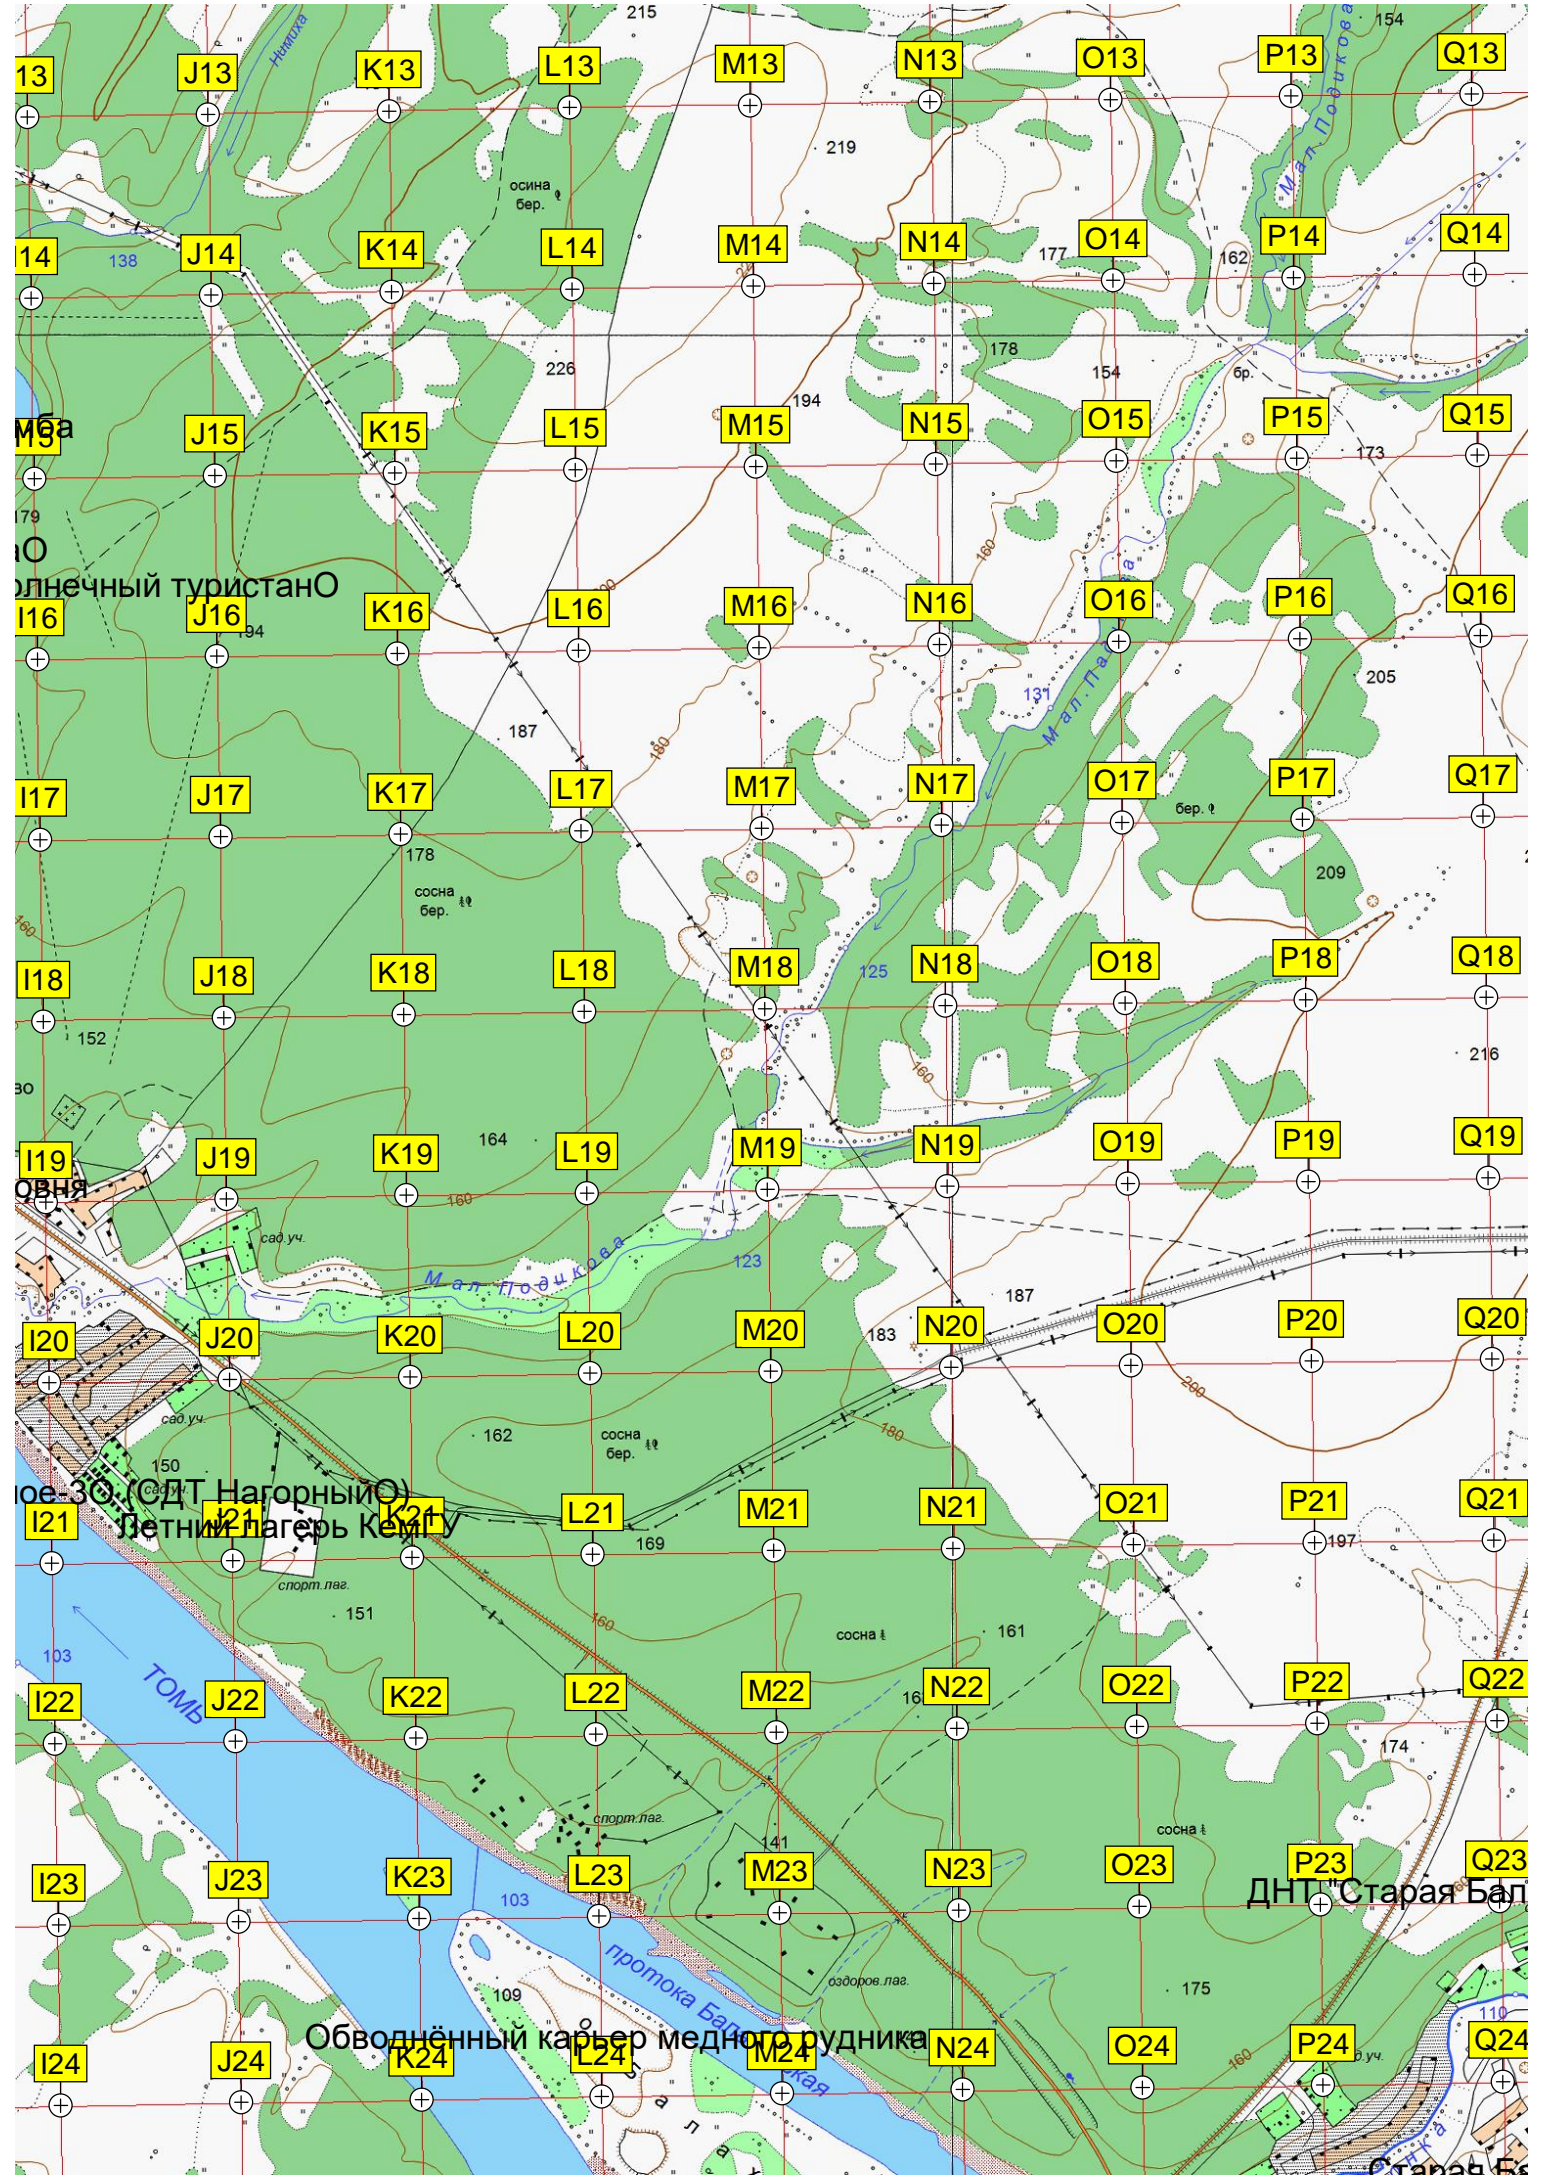

Отделение почтовой связи  
ФАП

СДТ Кировец

СНТ Дом у р.О

СНТ Учитель-30

Солнечный туристический лагерь

Летний лагерь Кемп

Обводнённый карьер медного рудника

ДНТ "Старая Балта"