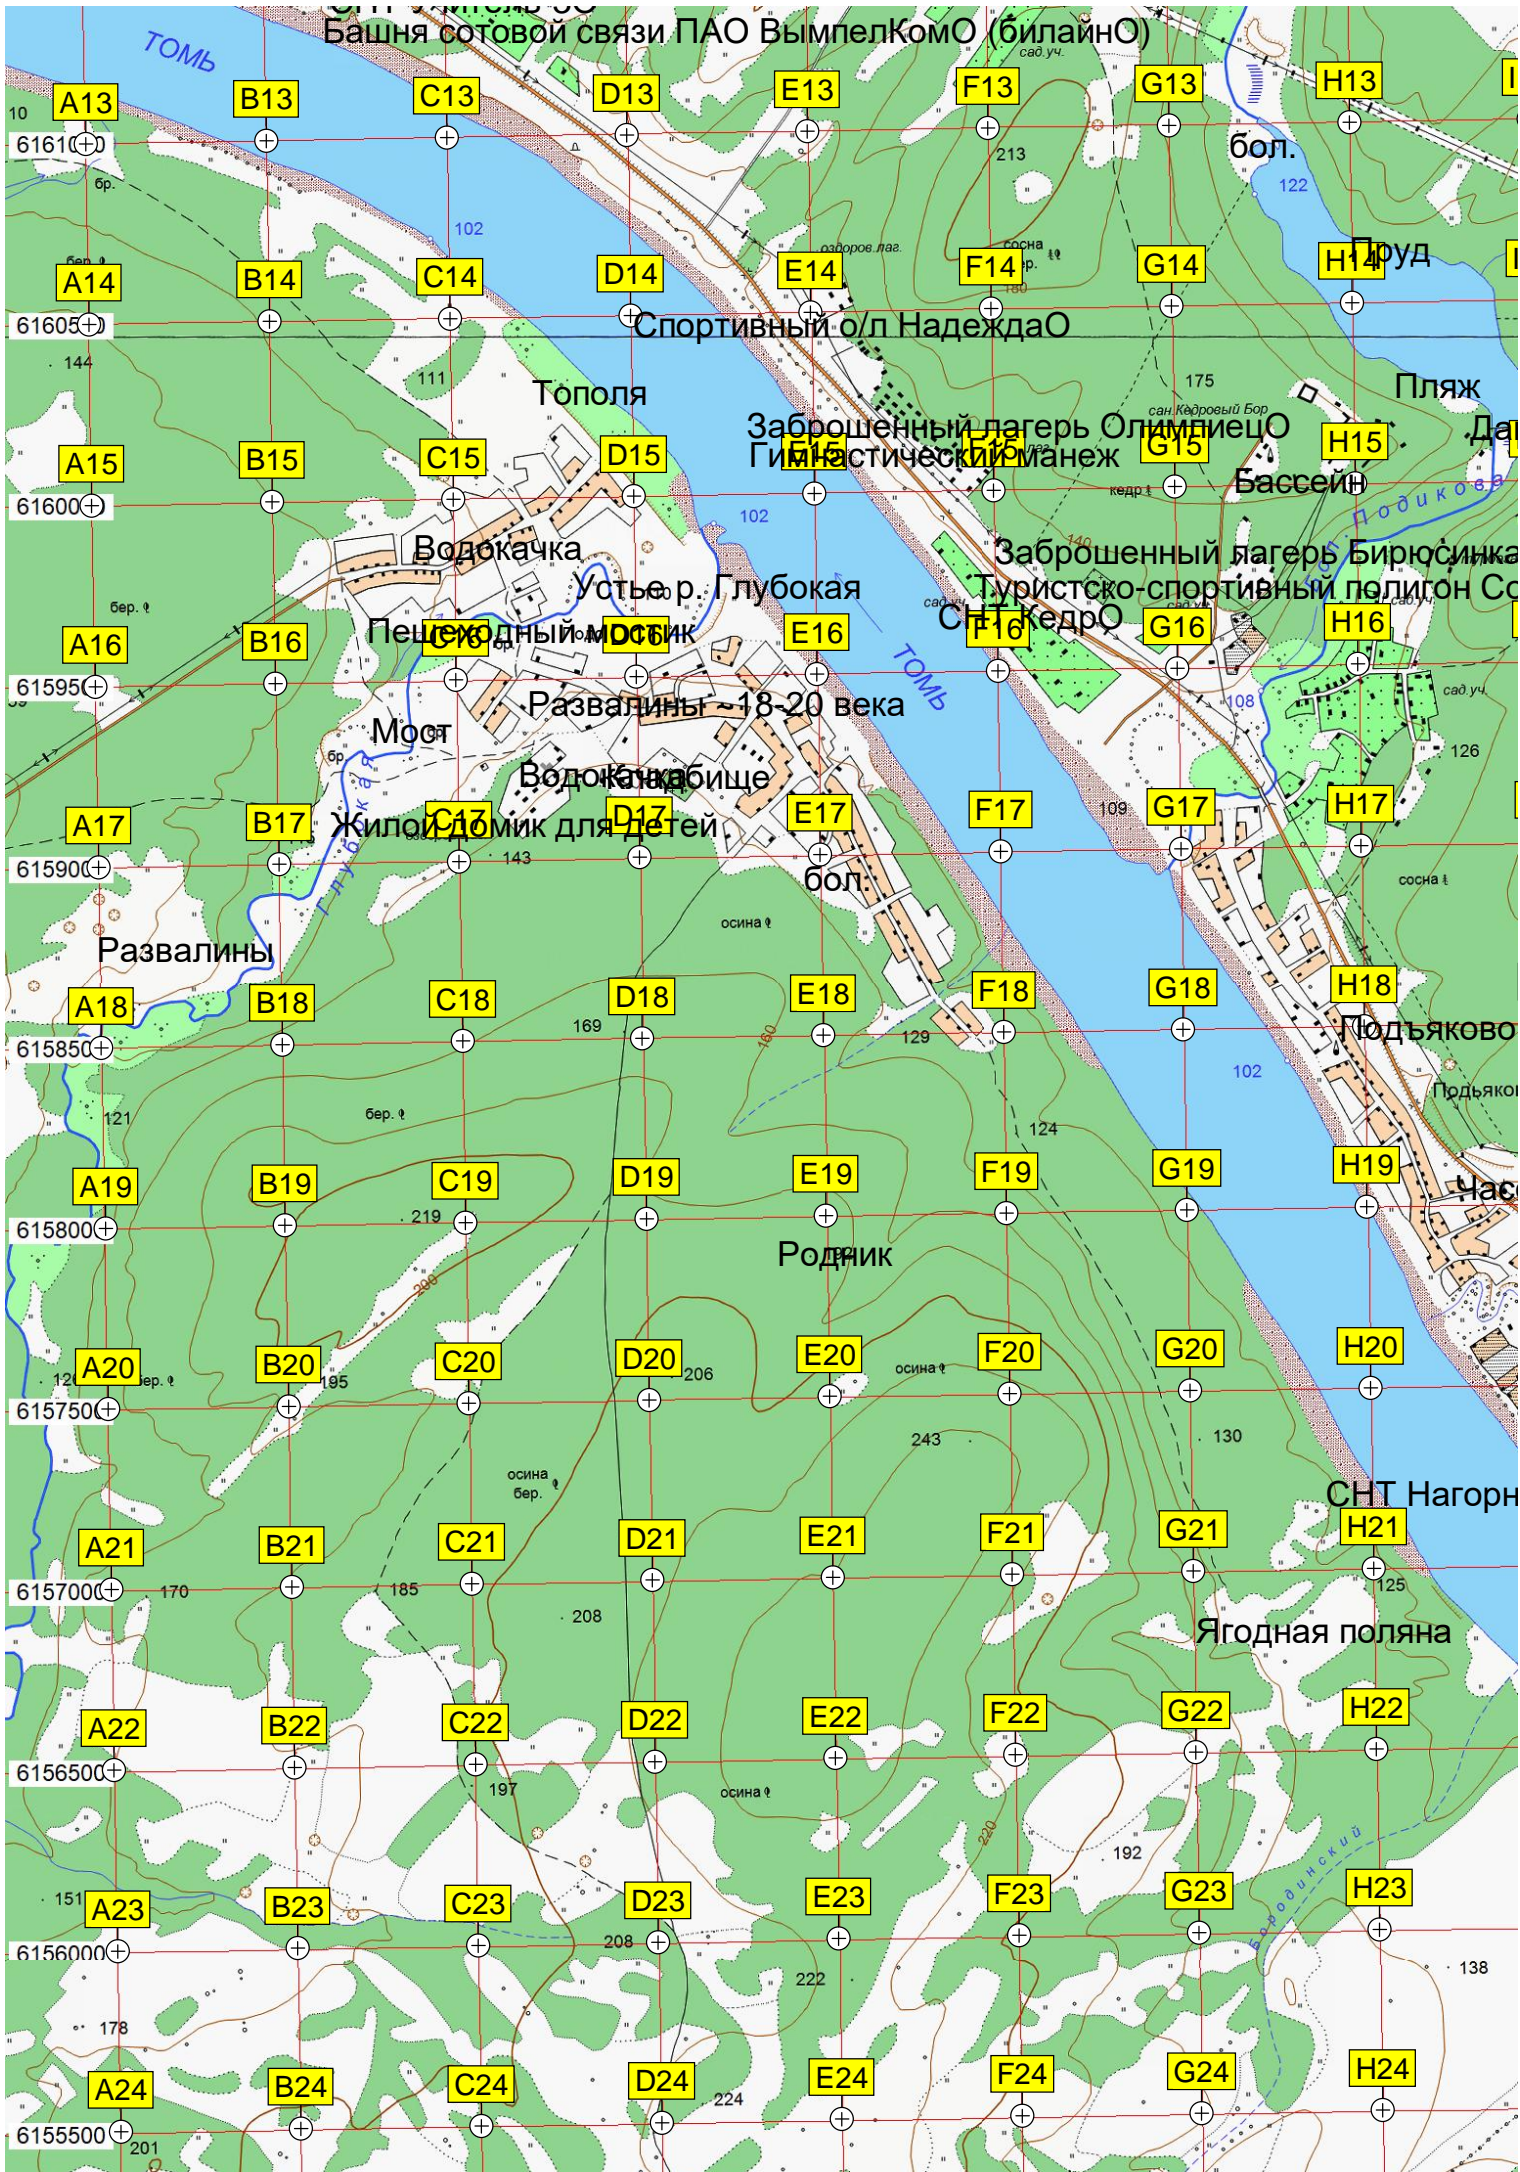

Отделение почтовой связи  
ФАП

СДТ Кировец

СНТ Дом у р.О

СНТ Учитель-30

Солнечный туристический лагерь

Летний лагерь Кемп

Обводнённый карьер медного рудника

ДНТ "Старая Балта"