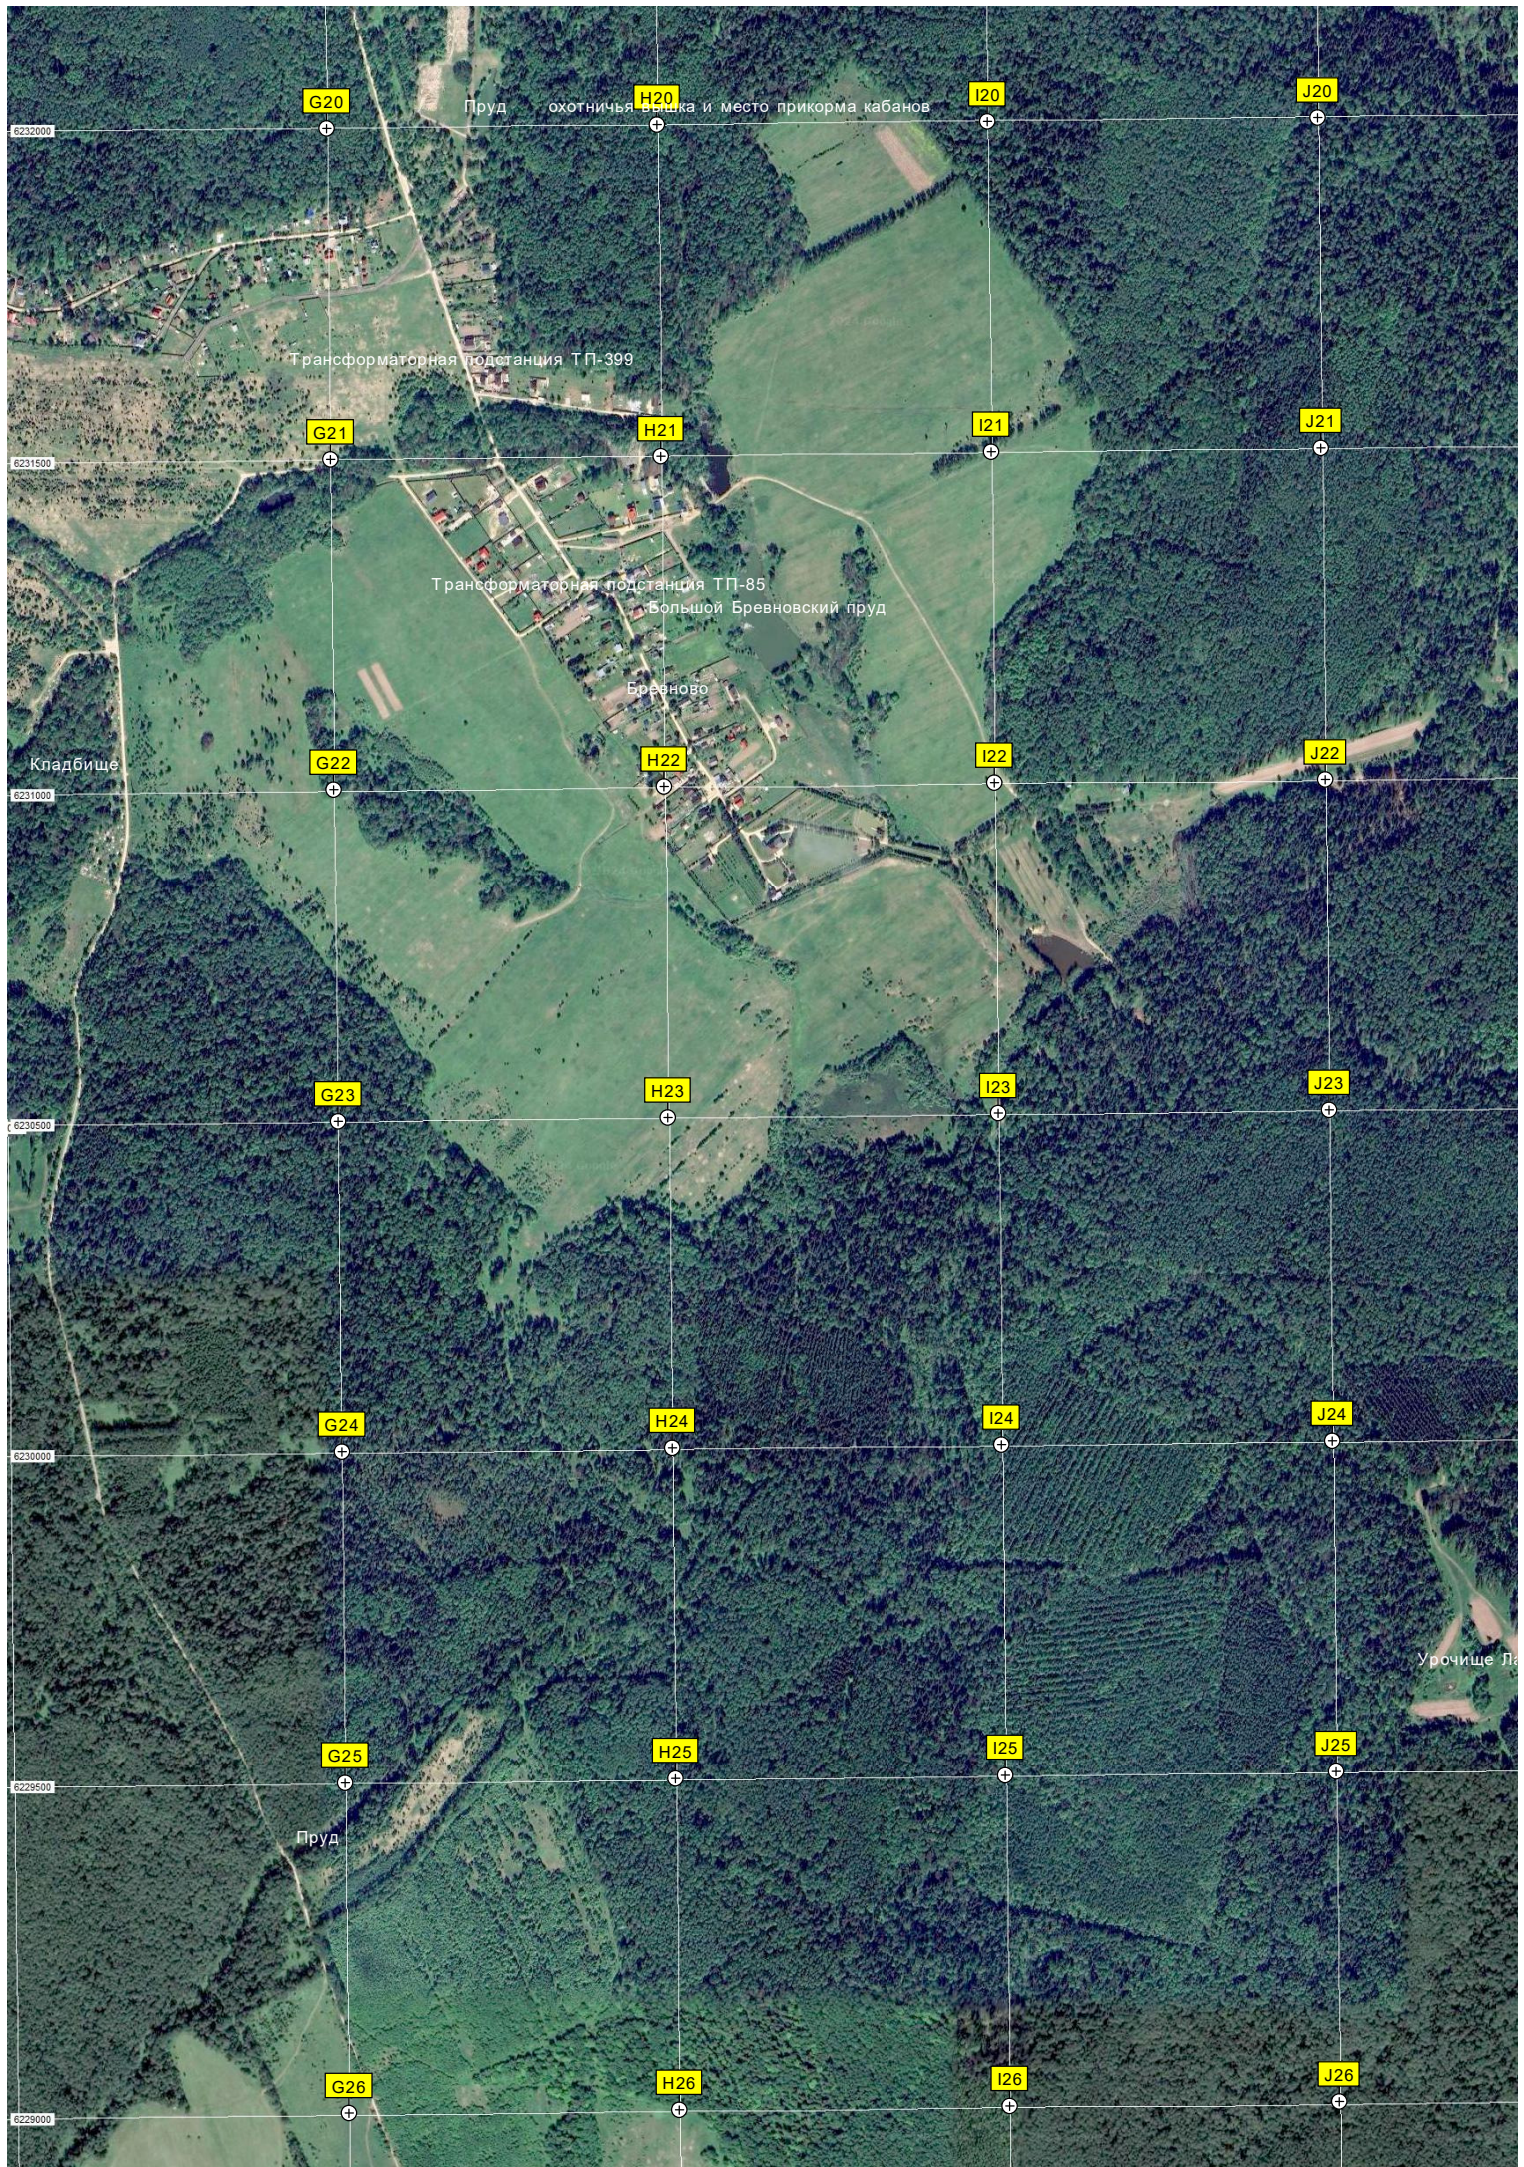

СНТ «Передовая текстильщица»

СНТ «Родник»

ос»

С»

экспонат

Оставада

4-й межвидовой учебно-тактический центр 12 ГУ МО РФ (ИР 14258)

автомобиль

K20

L20

M20

N20

O20

K21

L21

M21

M26

N26

O26

Вырубка

Памятник пав...
Ар...

Урочище Колыванки

арина

Пруд
дер. Алексеево, 33

Кладбище

Черьковский лес

Пруд на ре