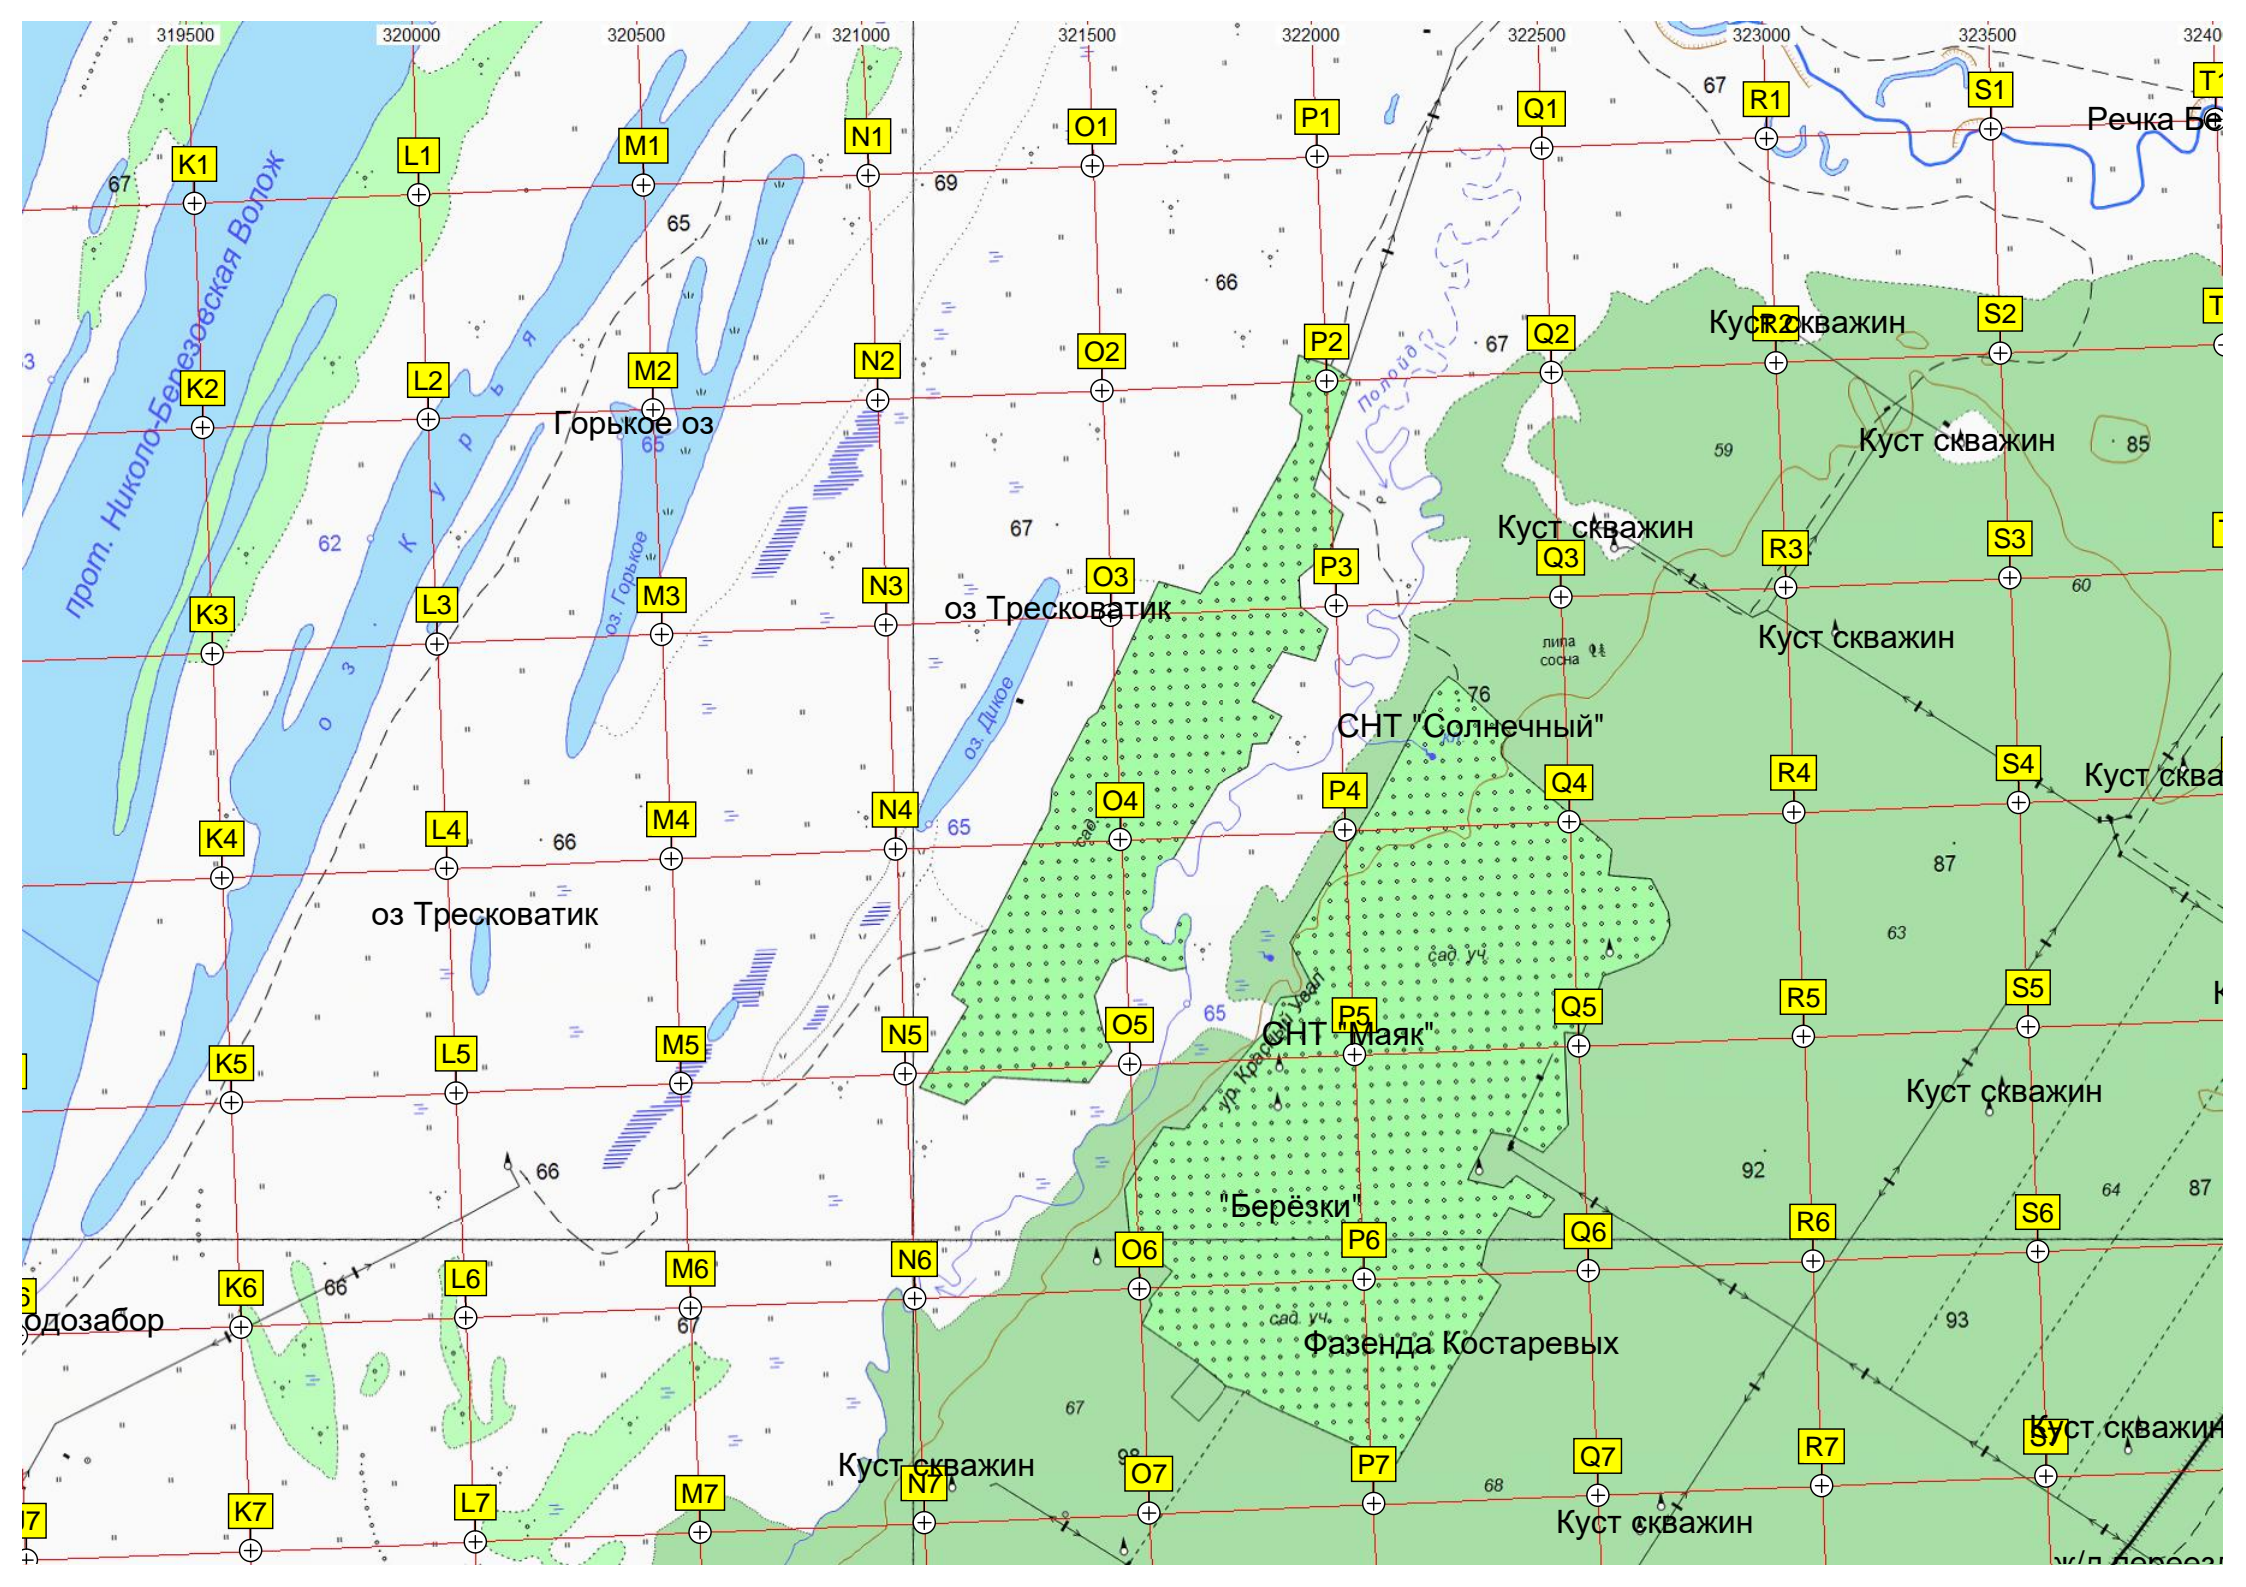

Топливный резервуар АЗС

ур Петровка

Кухтино

Кухтино

Куст скважин

Куст скважин

Камский

Куст скважин

Куст скважин

Куст скважин

Куст скважин

Куст скважин

Куст скважин

ж/д Переезд

Первомайский

ур. Первомайское