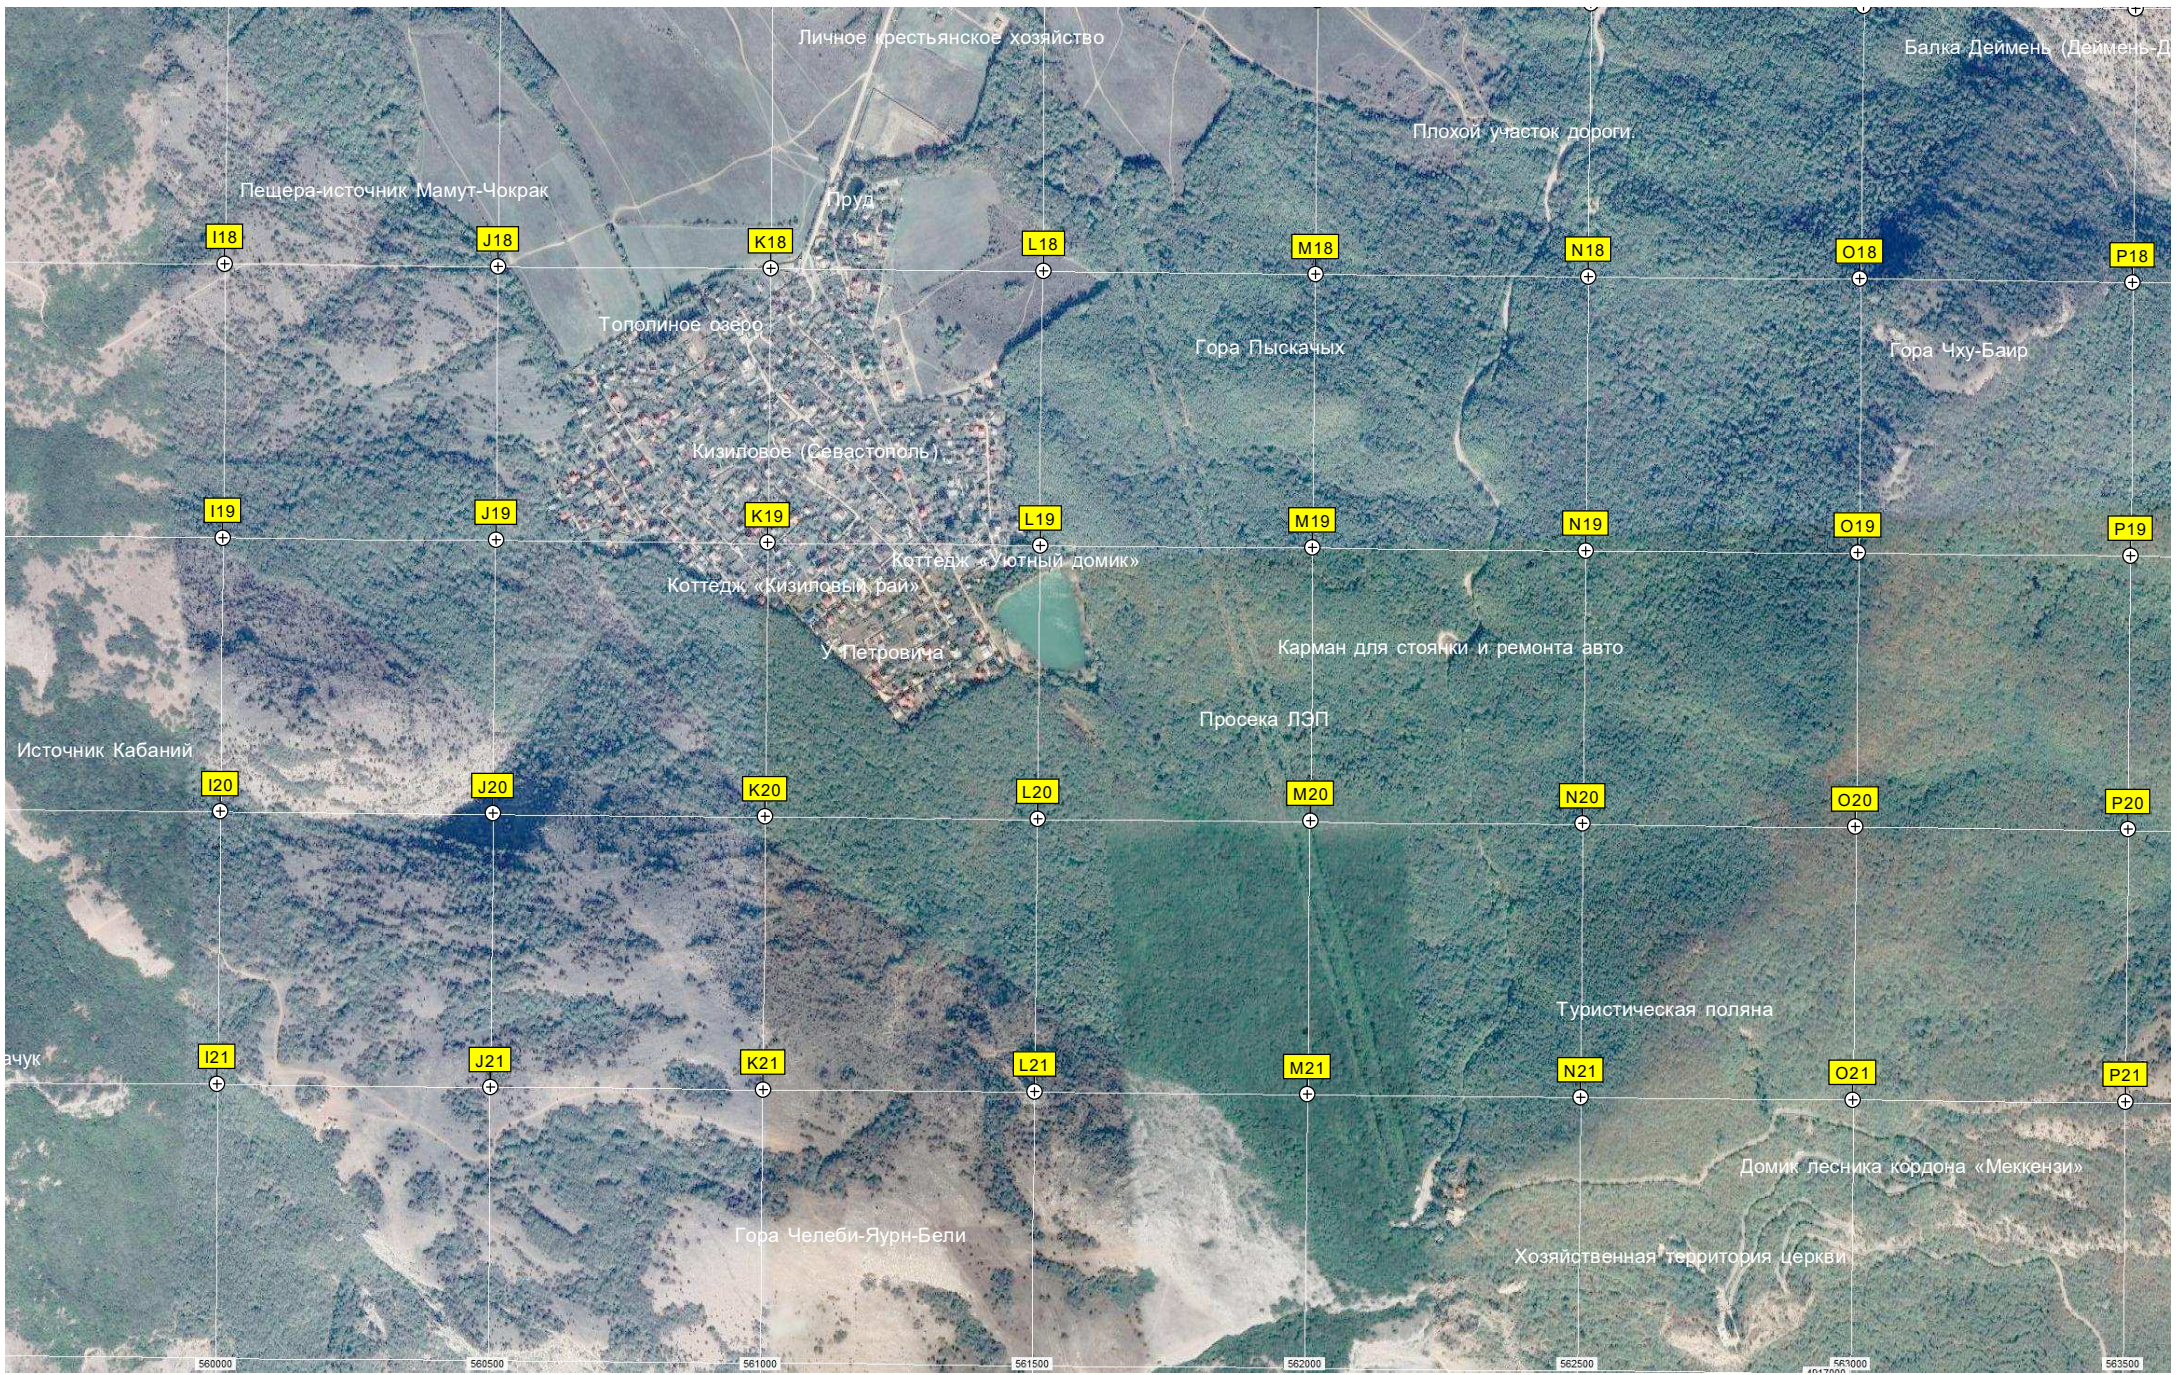

O17

P17

Пруд 4-й котлован

Заброшенный молокозавод

Водокачка

Аэродром "Байдары"

Растворный узел

Водонасосная станция

558500

559000

559500

Гора Кучук-Синор
(ере)

Гора Самнык-Баир

Гора Кюг-Кая

Поляна Бузика(-Чаир)

Q18