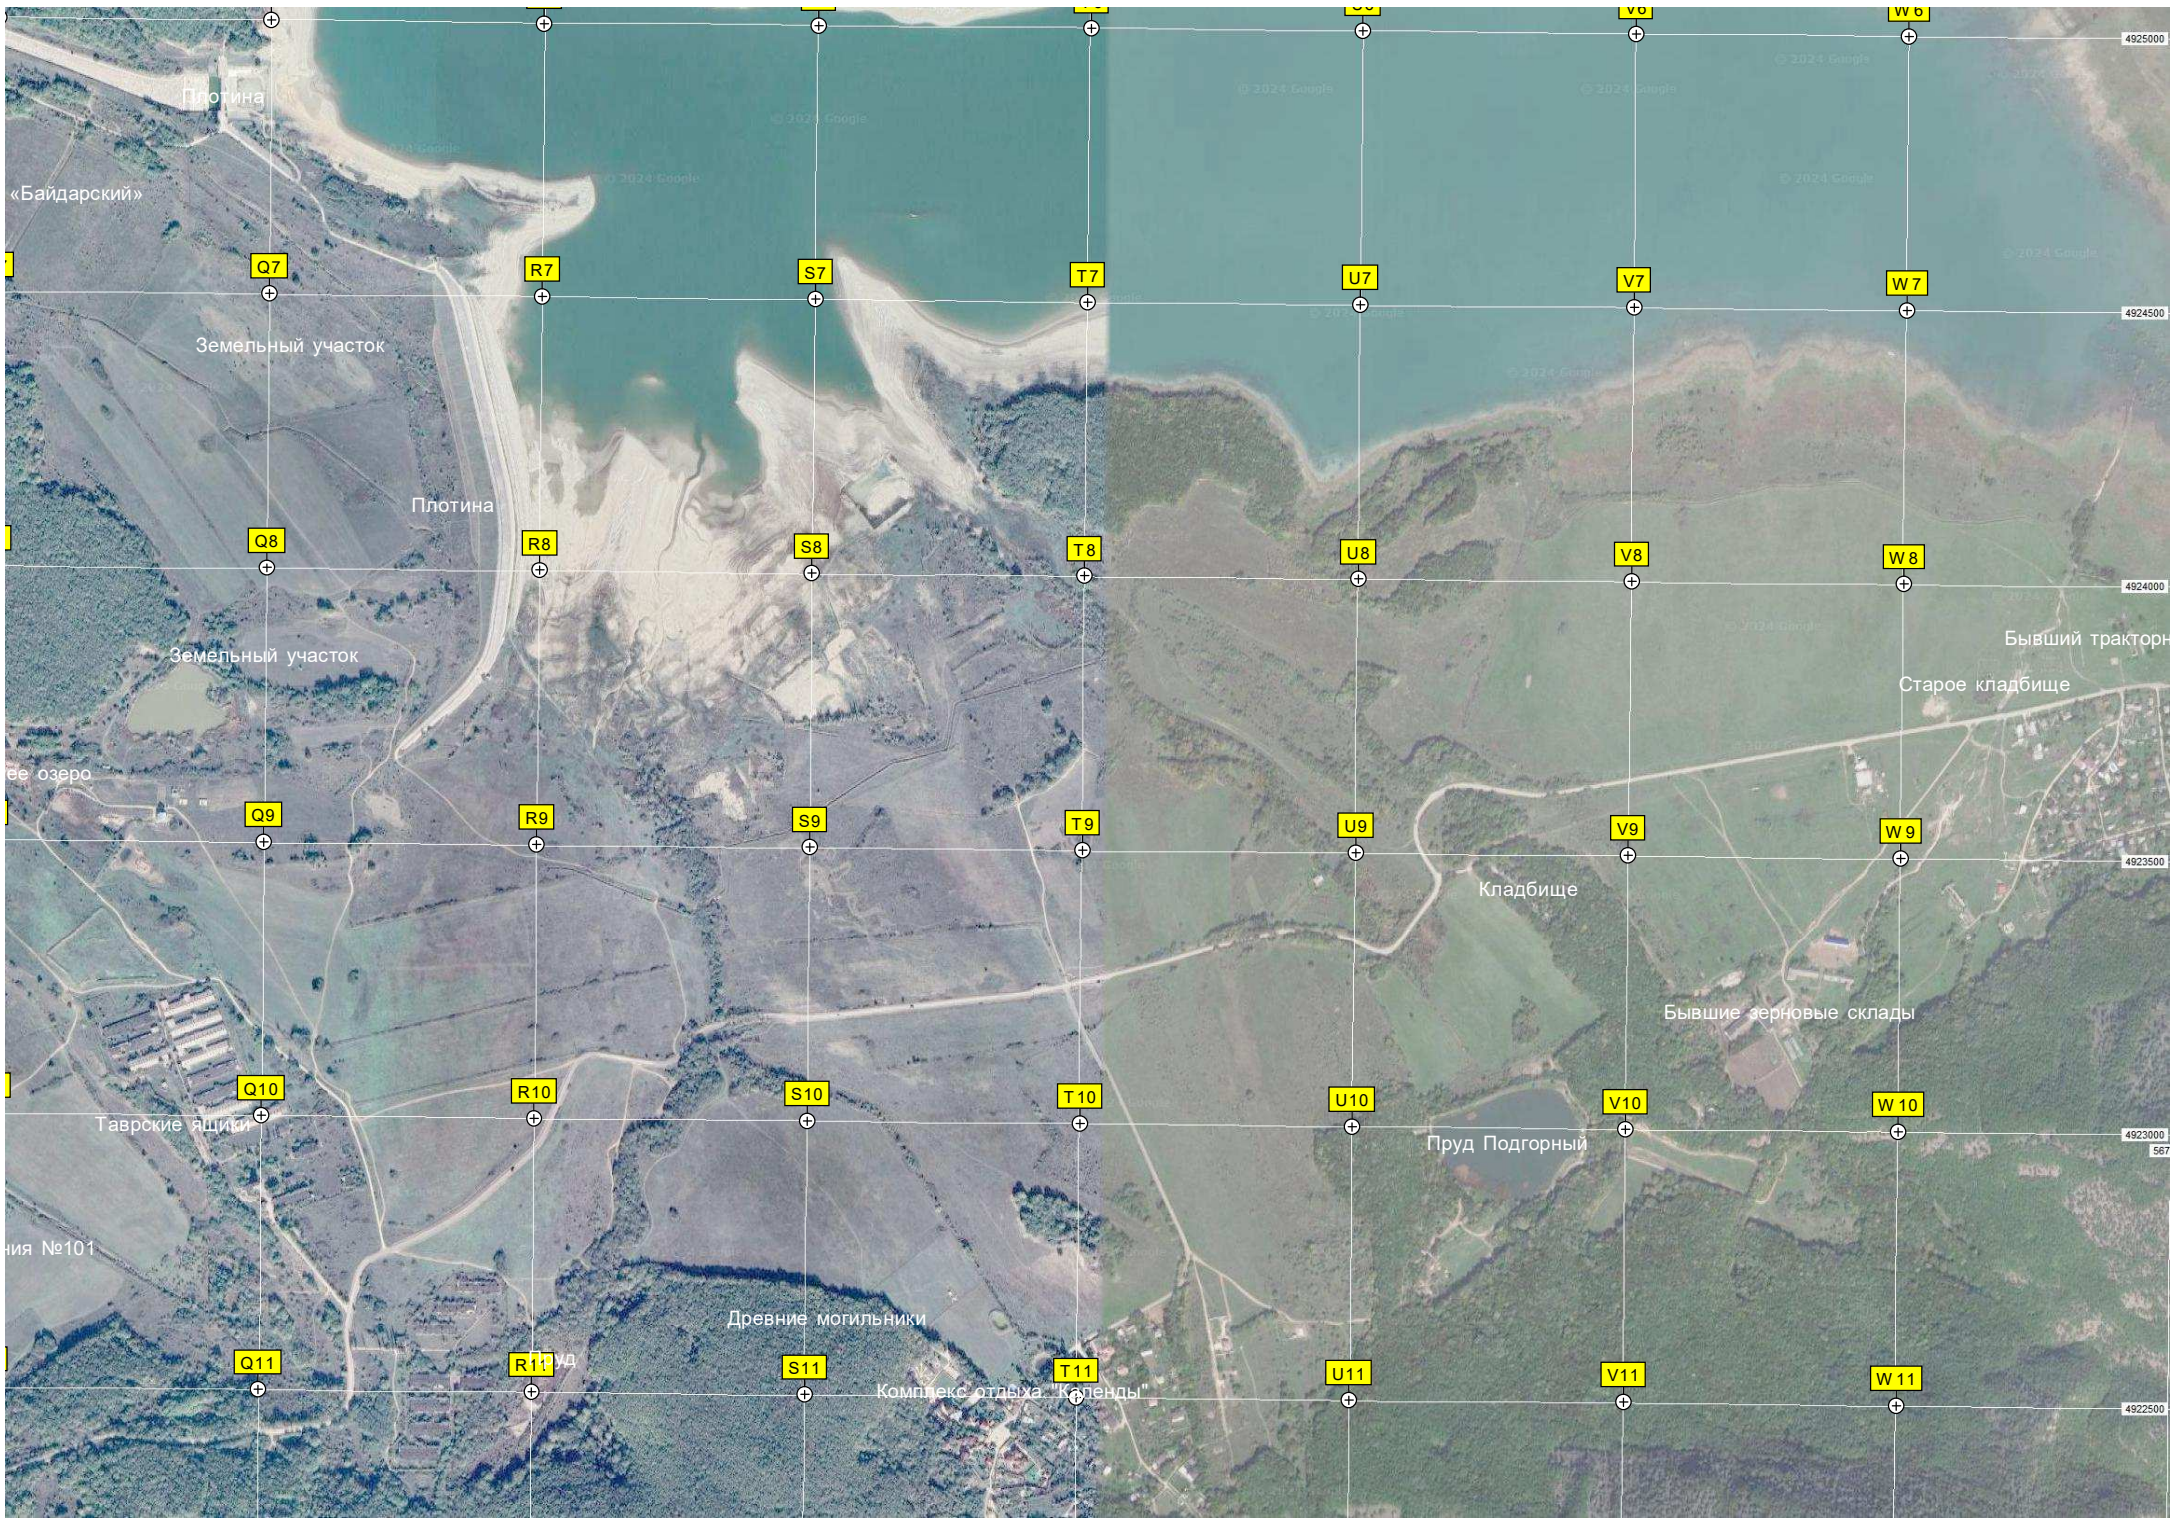

4925000
4924500
4924000
4923500
4923000
4922500

Плотина

«Байдарский»

Q7

R7

S7

T7

U7

V7

W7

Земельный участок

Q8

R8

S8

T8

U8

V8

W8

Плотина

Земельный участок

Q9

R9

S9

T9

U9

V9

W9

ее озеро

Бывший тракторный завод

Старое кладбище

Кладбище

Бывшие зерновые склады

Q10

R10

S10

T10

U10

V10

W10

Таврские ящики

Пруд Подгорный

Q11

R11

S11

T11

U11

V11

W11

ния №101

Древние могильники

Комплекс отдыха «Календы»