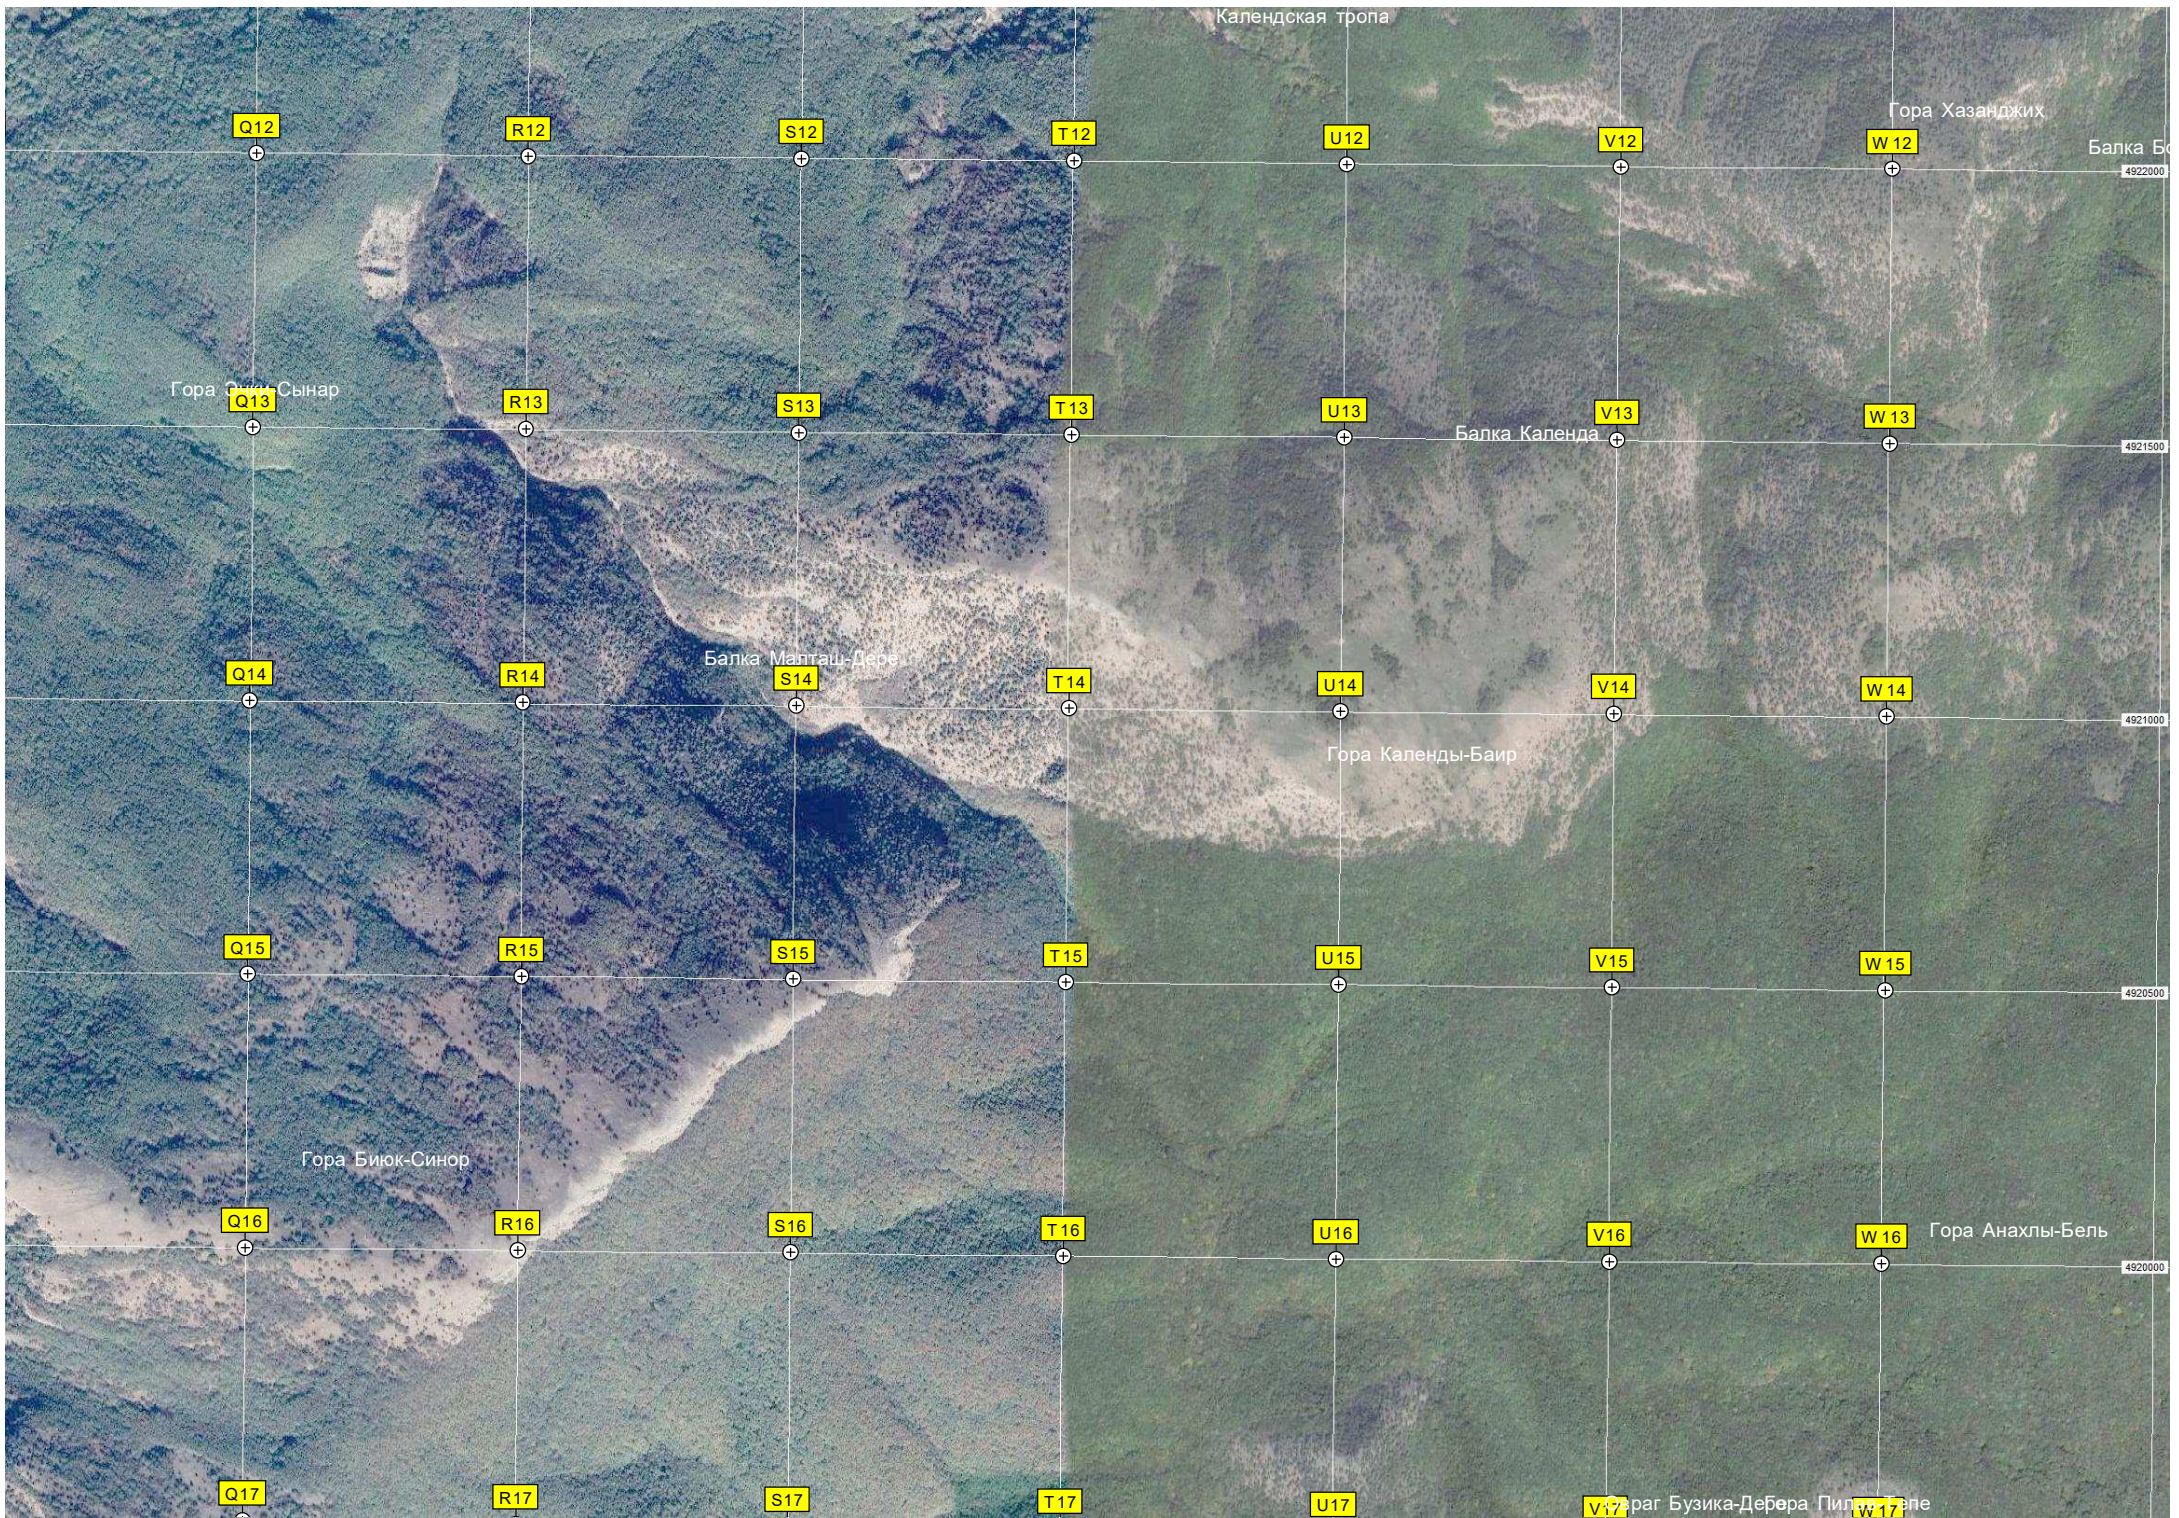

O17

P17

Пруд 4-й котлован

Заброшенный молокозавод

Водокачка

Аэродром "Байдары"

Растворный узел

Водонасосная станция

Гора Пска-Баир

Земельный участок № 84

Земельный участок №86

Земельный участок сельскохозяйственного назначения №5

Земельный участок №92 (Севастополь)

Частная территория

Плотина

Мусульманское кладбище

Горельник в Ласпи

Деревянные коттеджи-срубы

Скала Шабурла

Просека ПЭП

Горноспасательный взвод КСВ СО МЧС России

Байдарская яйла

Хребет Кучук-Текне-Бель

Гребень Деликли-Бурун (Лягушка)

T19

U19

V19

W19

Балка Айляске

Вершина

Гора Хуба-Орта-Хая

Перевал Уарч Восточный