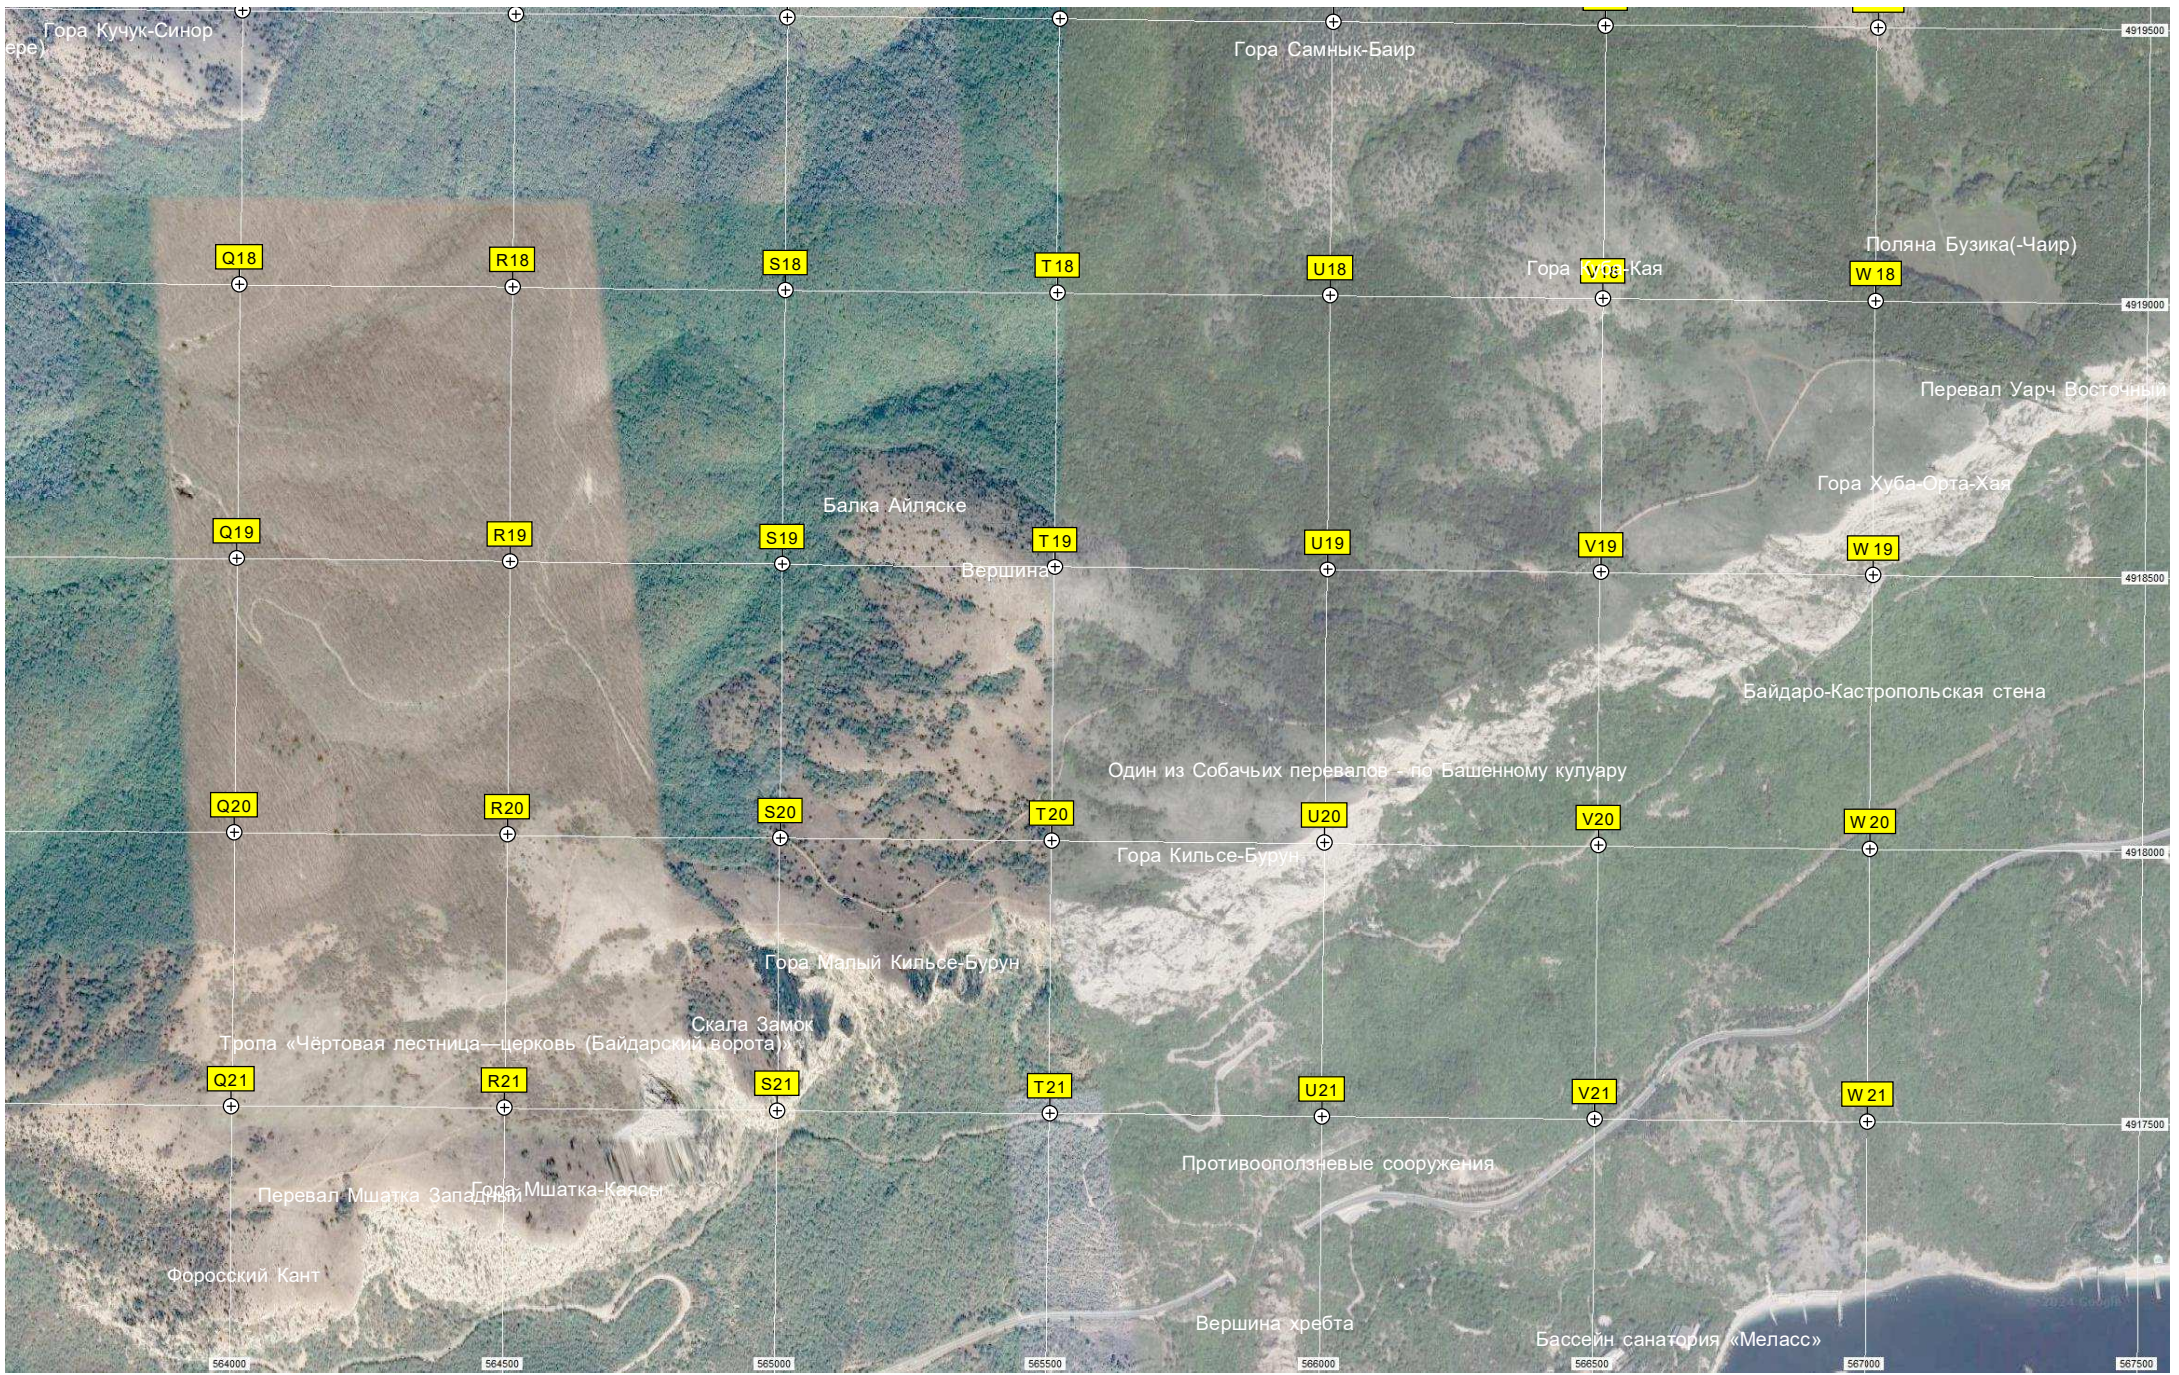

558500

559000

559500

Гора Кучук-Синор
(ере)

Гора Самнык-Баир

Гора Кюг-Кая

Поляна Бузика(-Чаир)

Q18

T19

U19

V19

W19

Балка Айляске

Вершина

Гора Хуба-Орта-Хая

Перевал Уарч Восточный