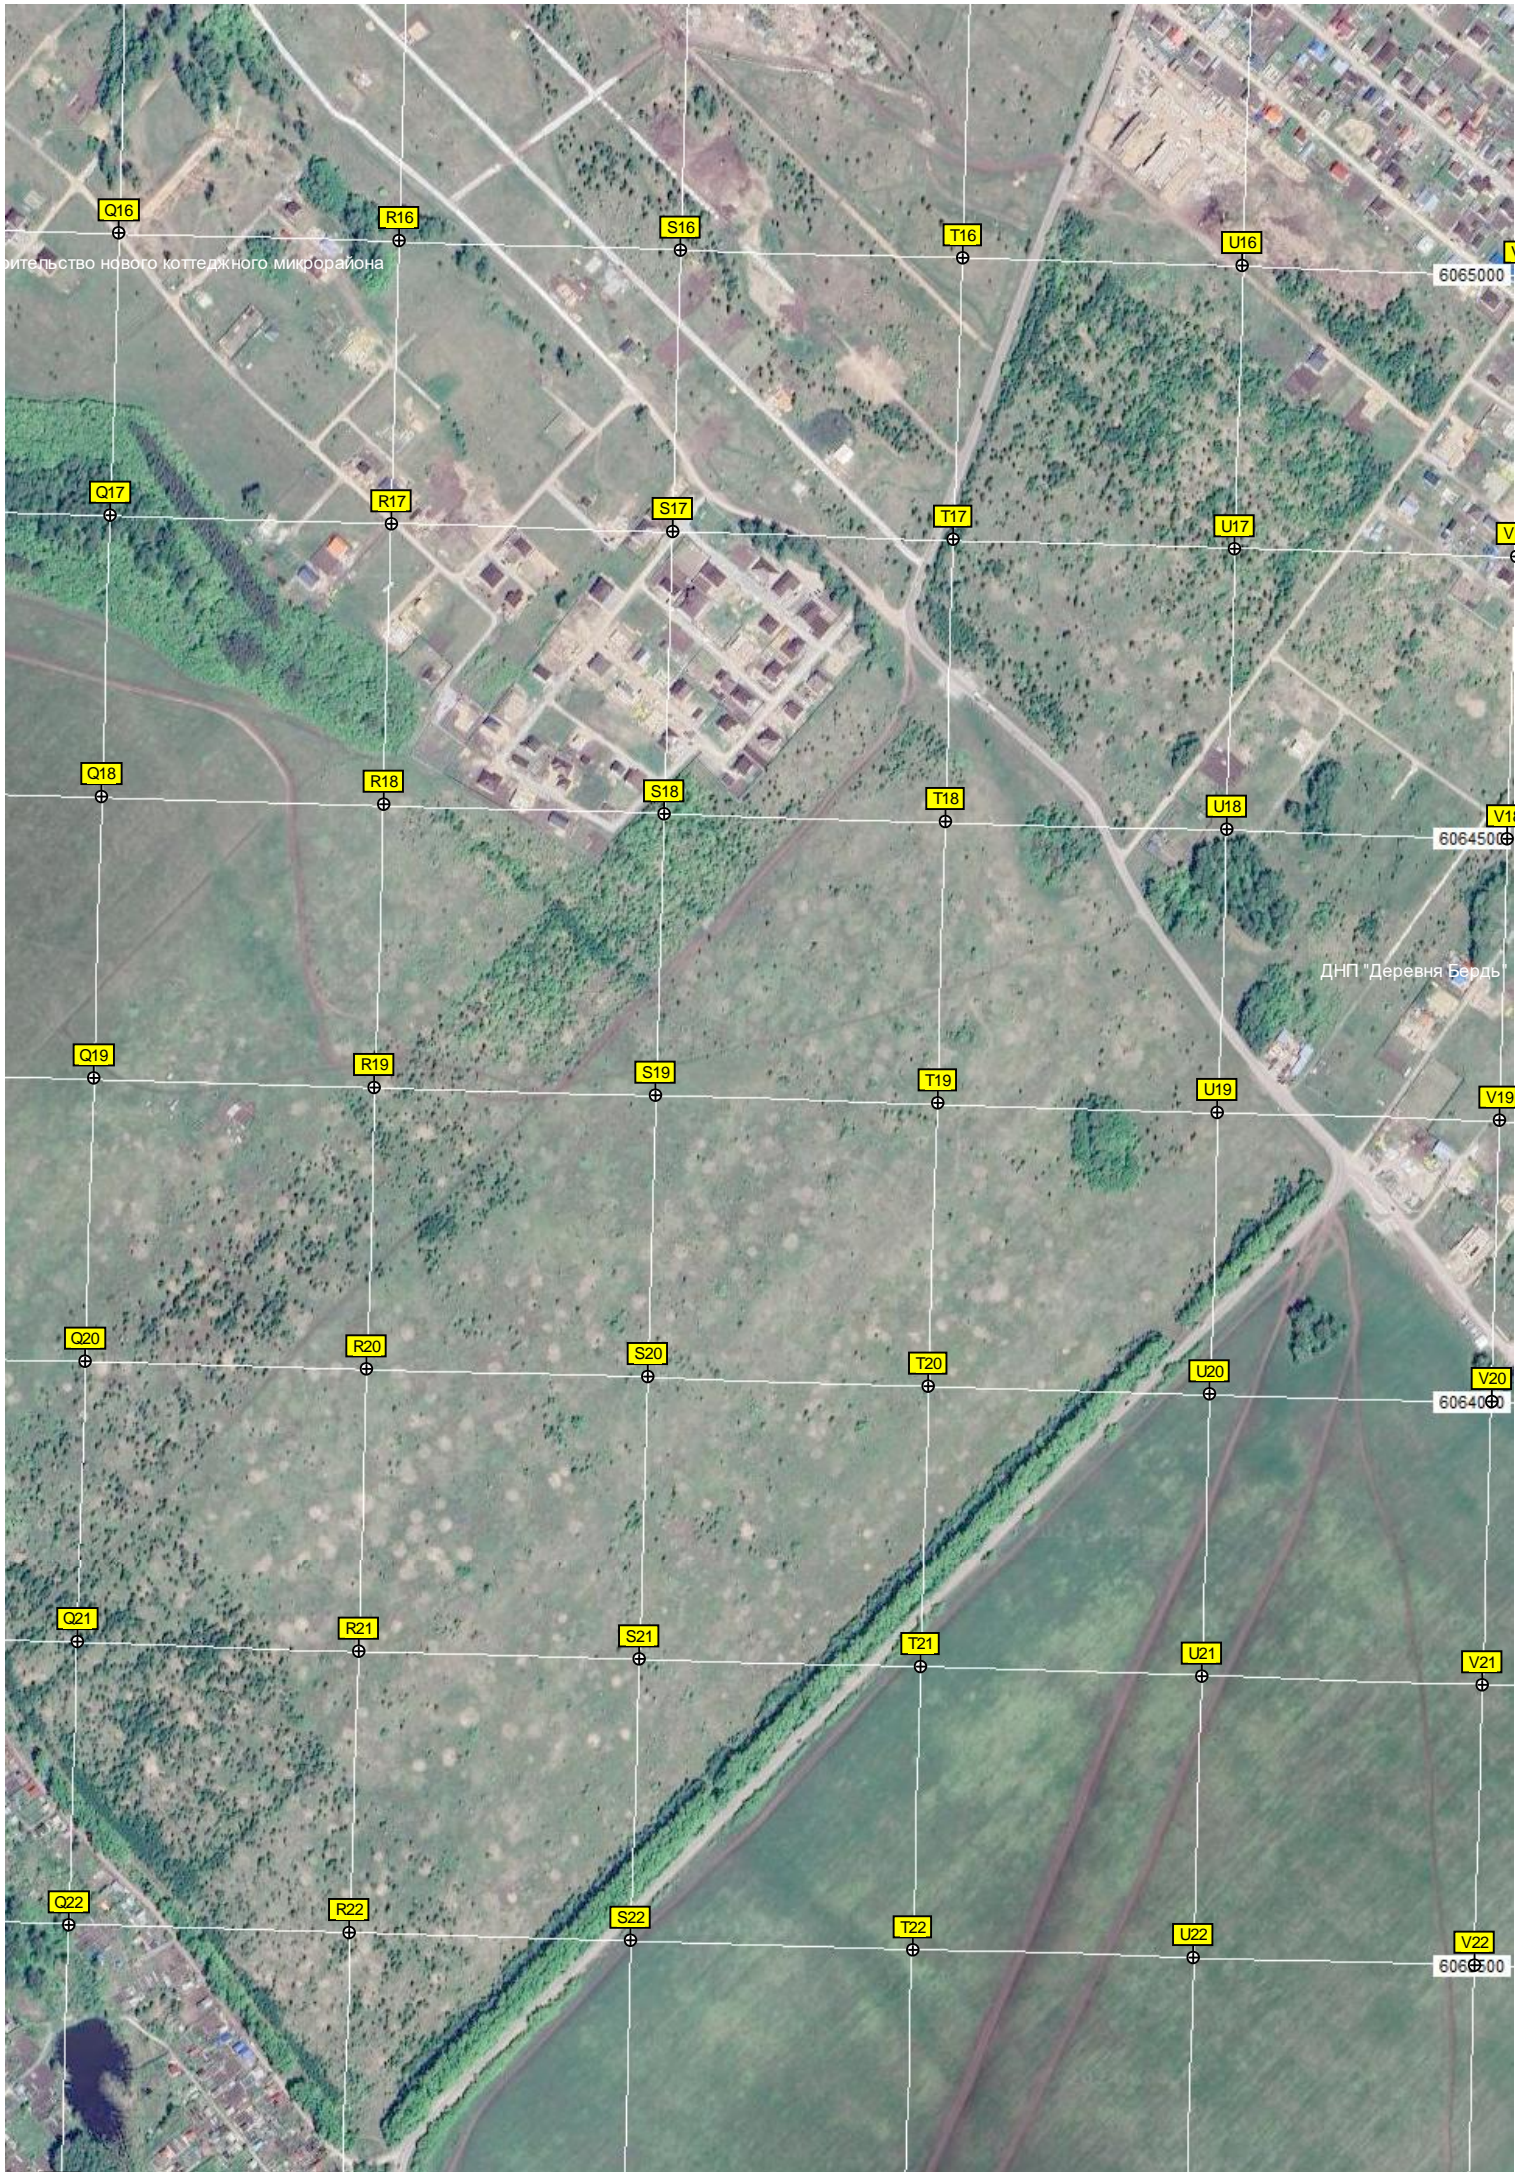

Управление нового коттеджного микрорайона

6065000

6064500

6064000

ДНП "Деревня Бердь"

6063000