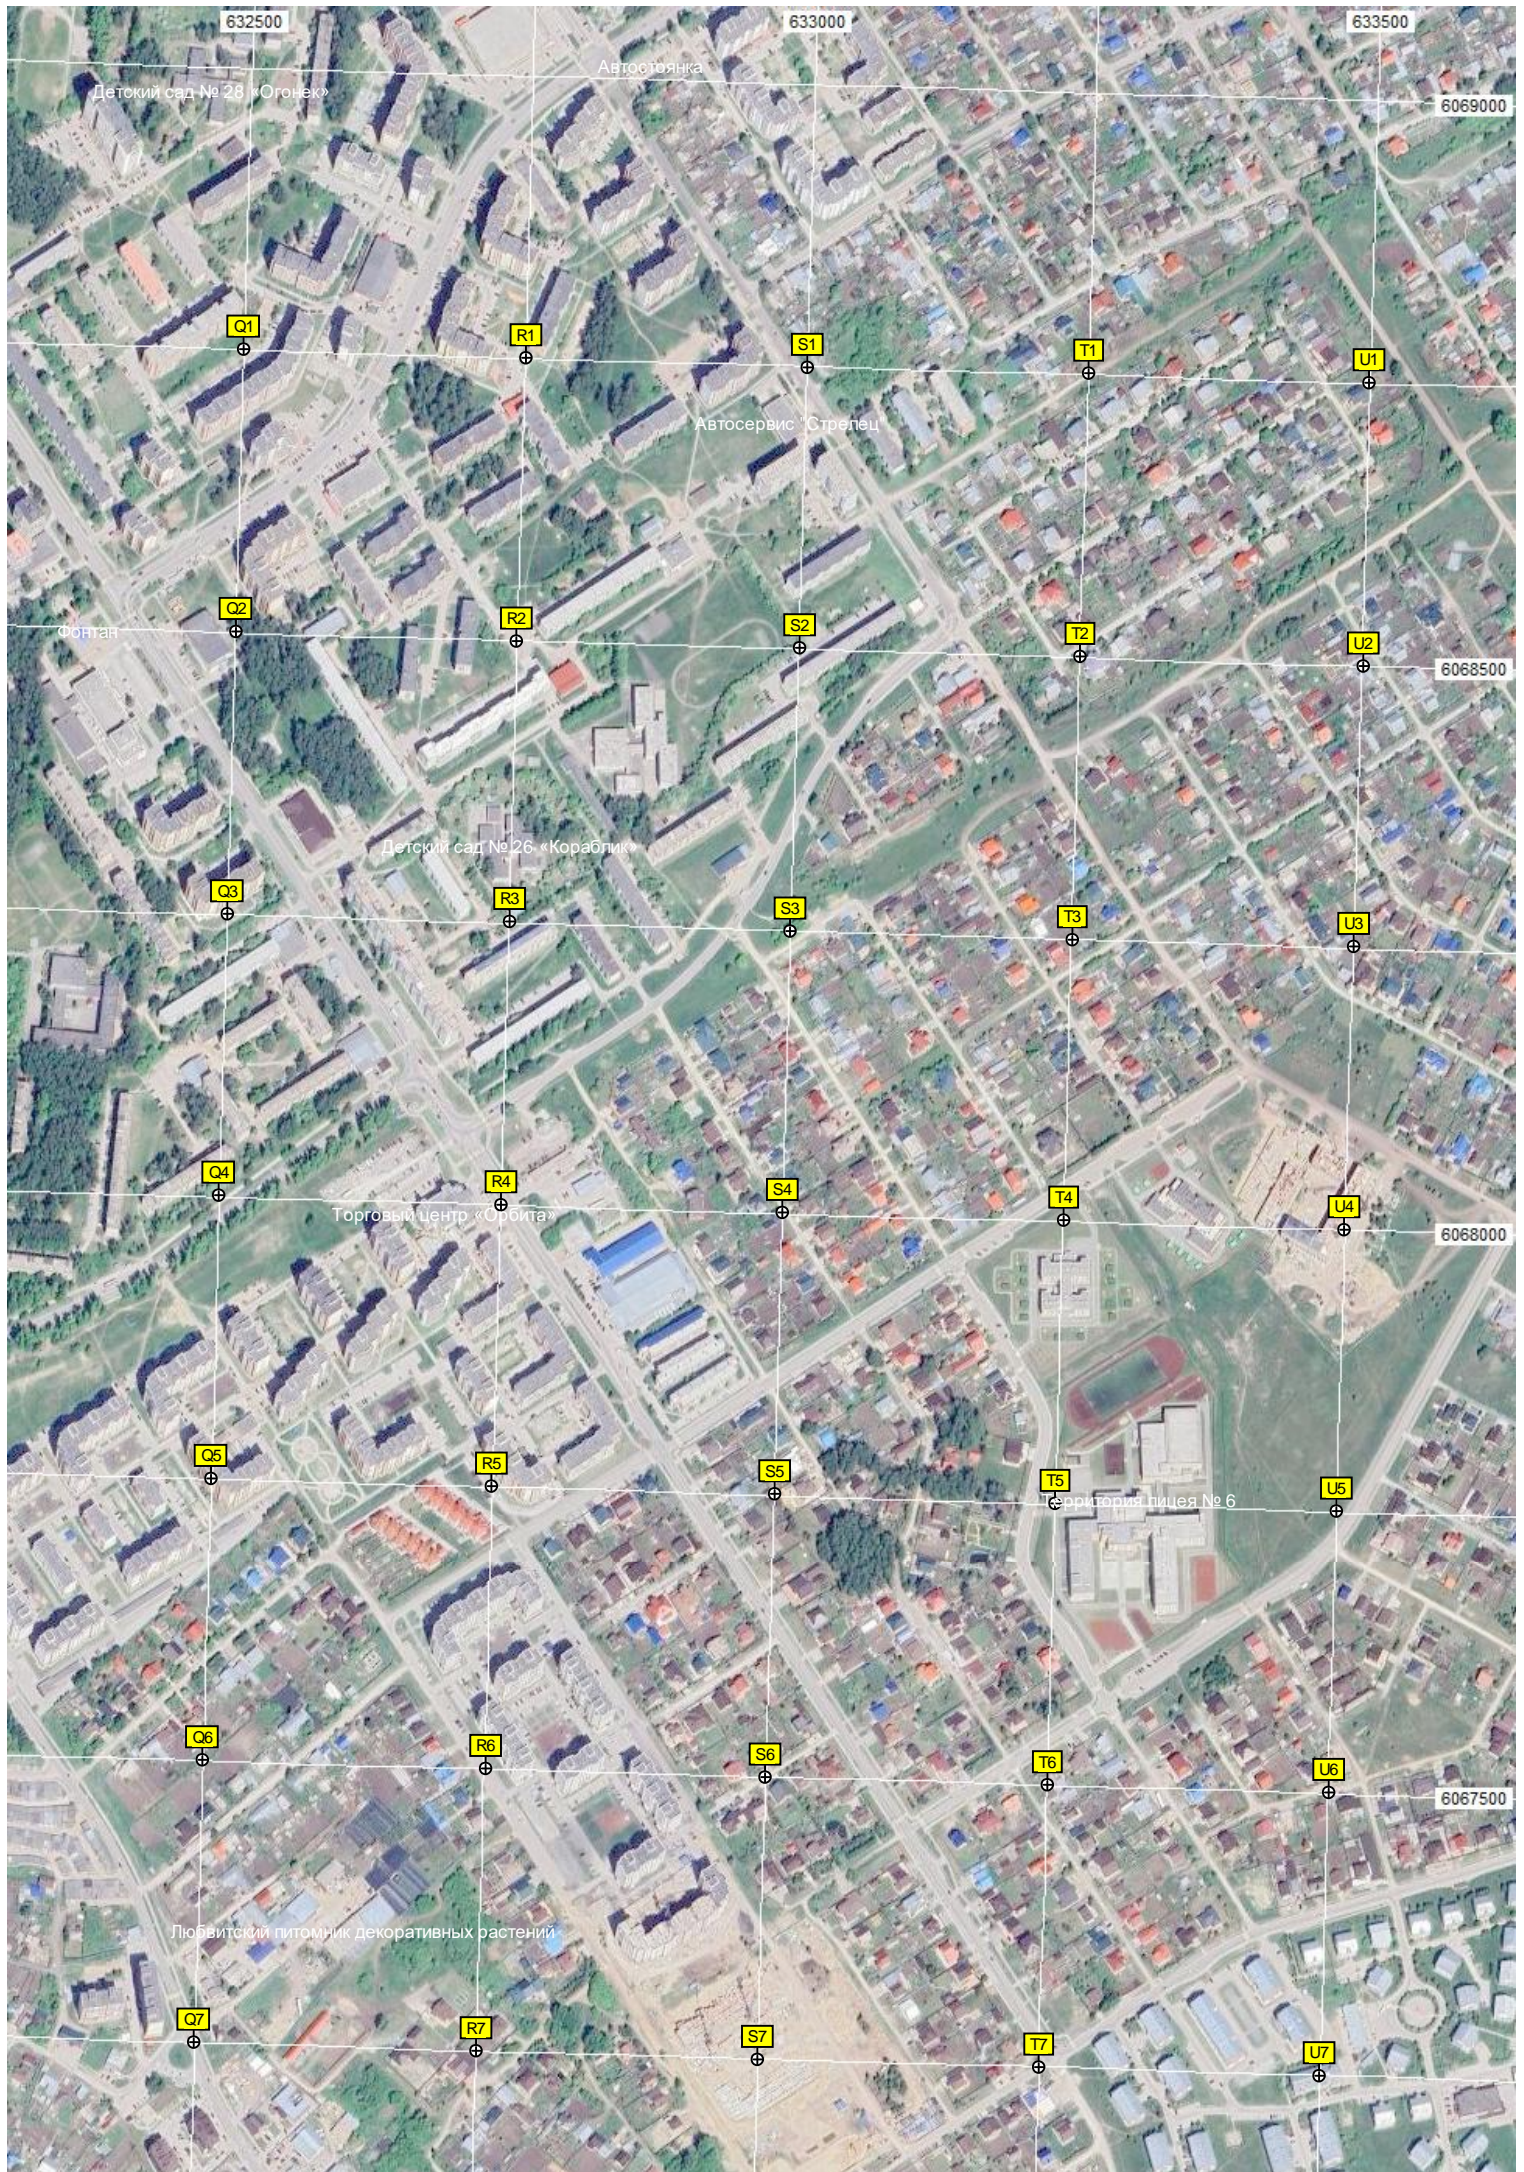

J6

F7

G7

H7

I7

J7

Пилорама

© 2024 Google

© 2024 Google

© 2024 Google

© 2024 Google

© 2024 Google

6067000

A8

B8

C8

СНТ «Чайка»

Мости

ДТ «Ромашка»

СНТ «Отдых»

Вышка

Пруд

8

L8