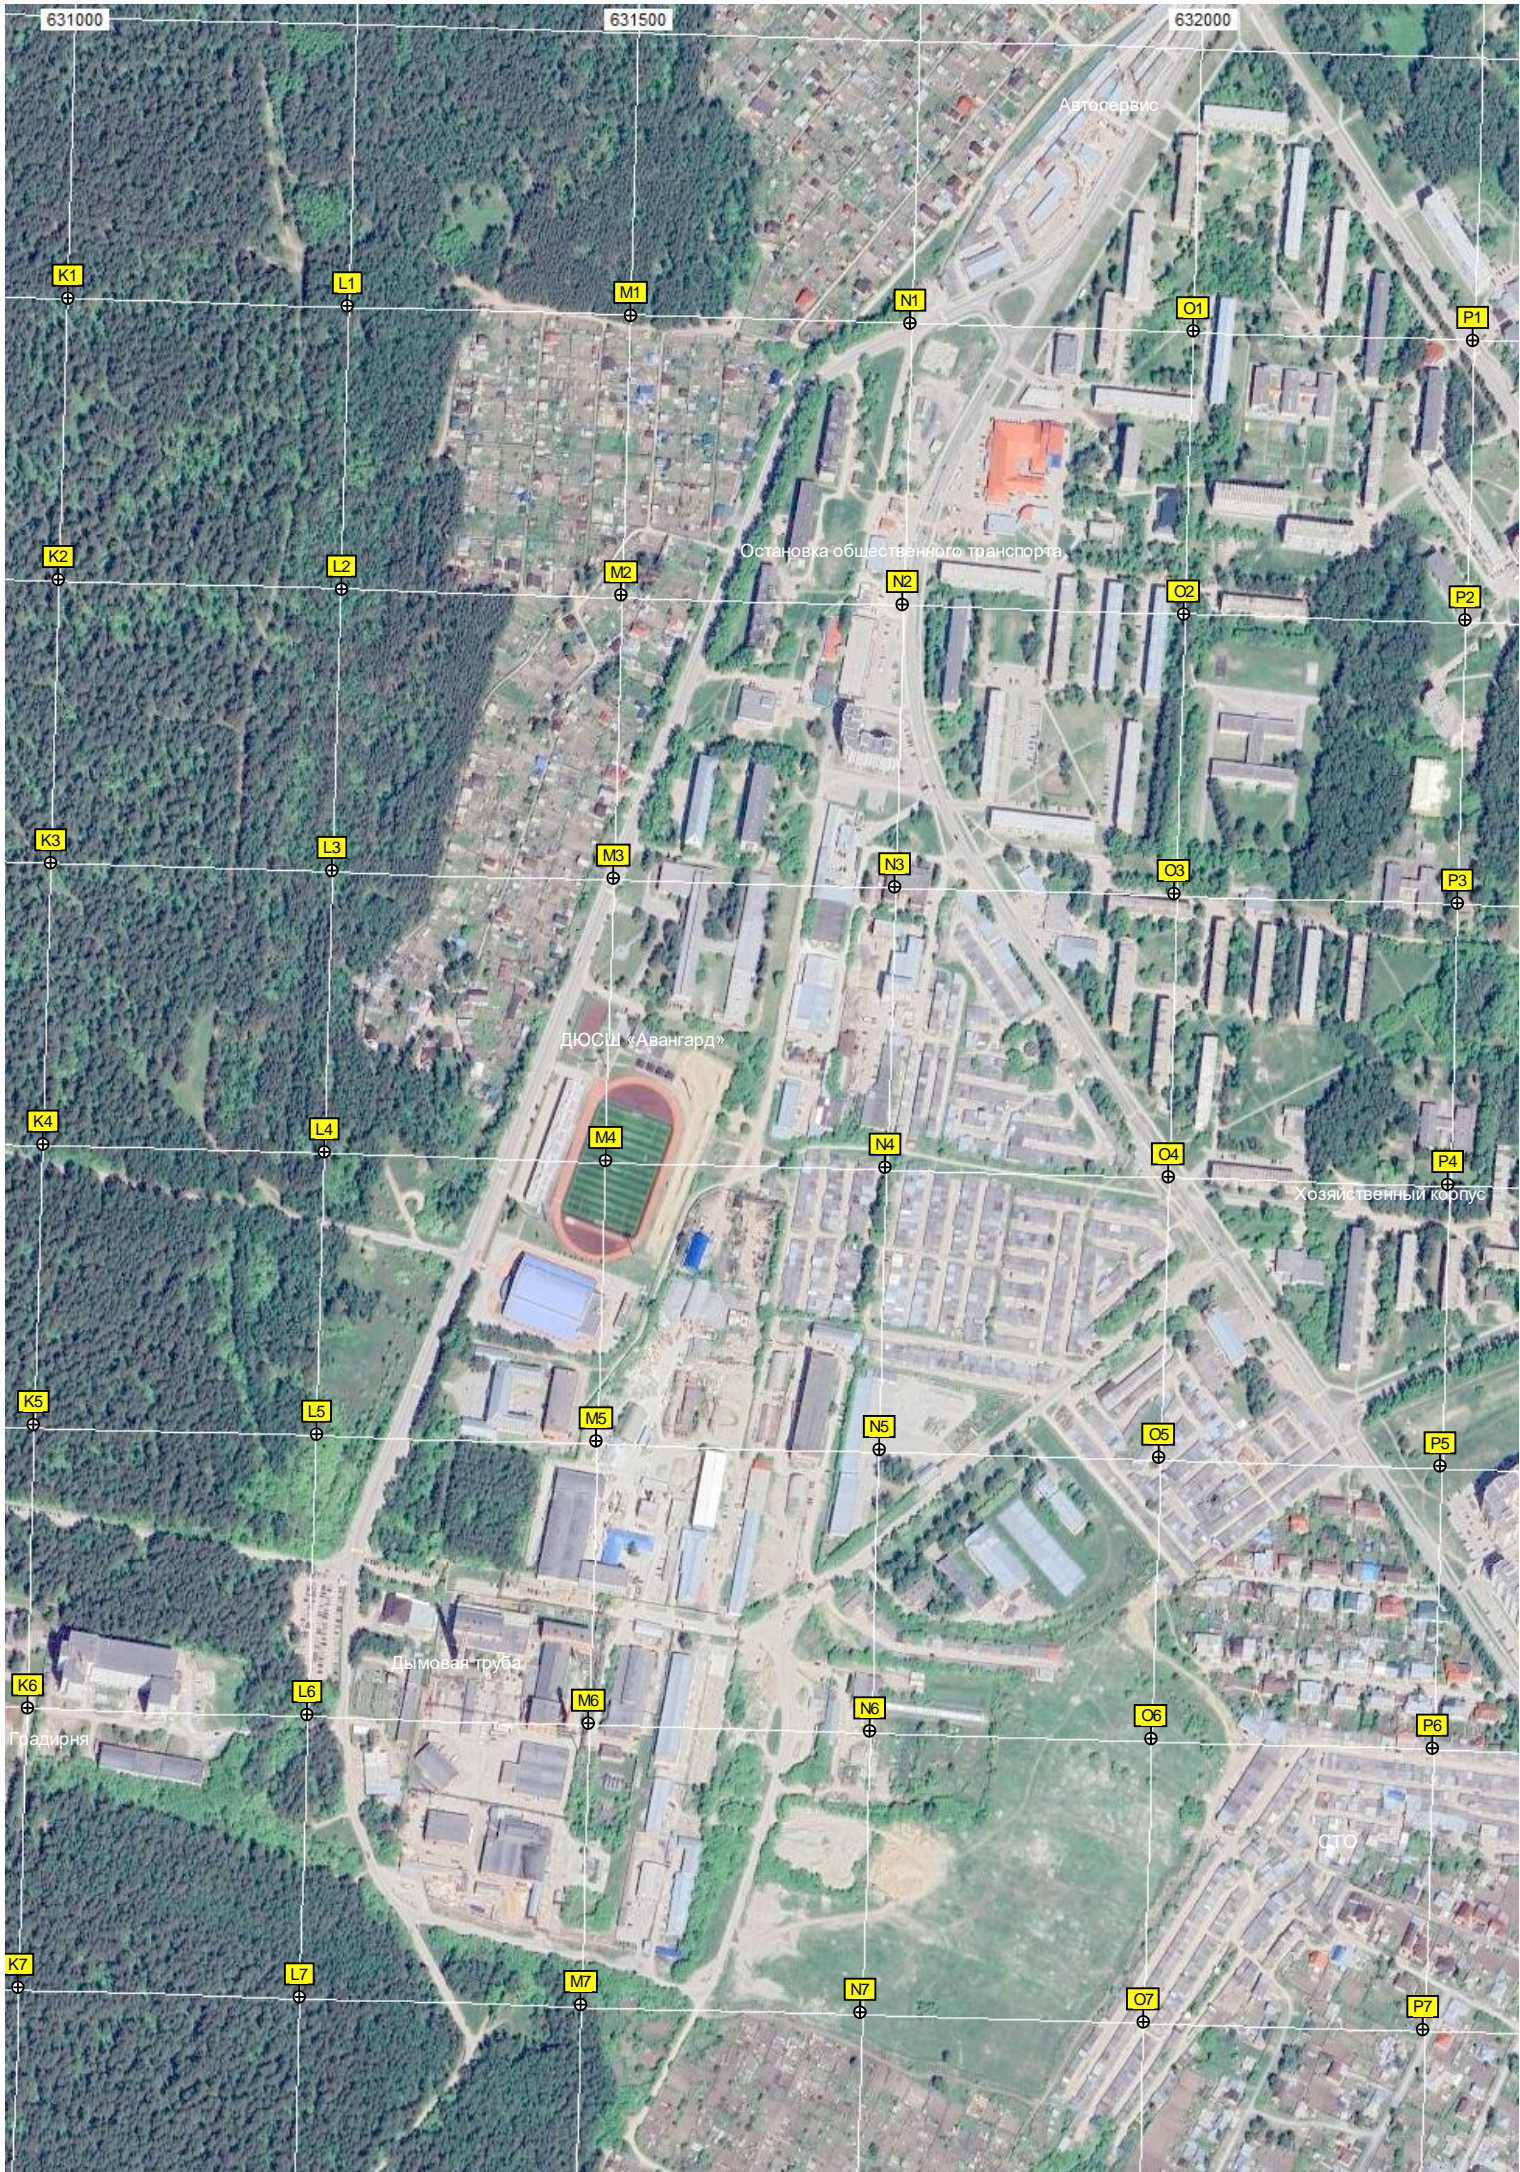

J6

F7

G7

H7

I7

J7

Пилорама

© 2024 Google

© 2024 Google

© 2024 Google

© 2024 Google

© 2024 Google

6067000

A8

B8

C8

СНТ «Чайка»

Мости

ДТ «Ромашка»

СНТ «Отдых»

Вышка

Пруд

8

L8