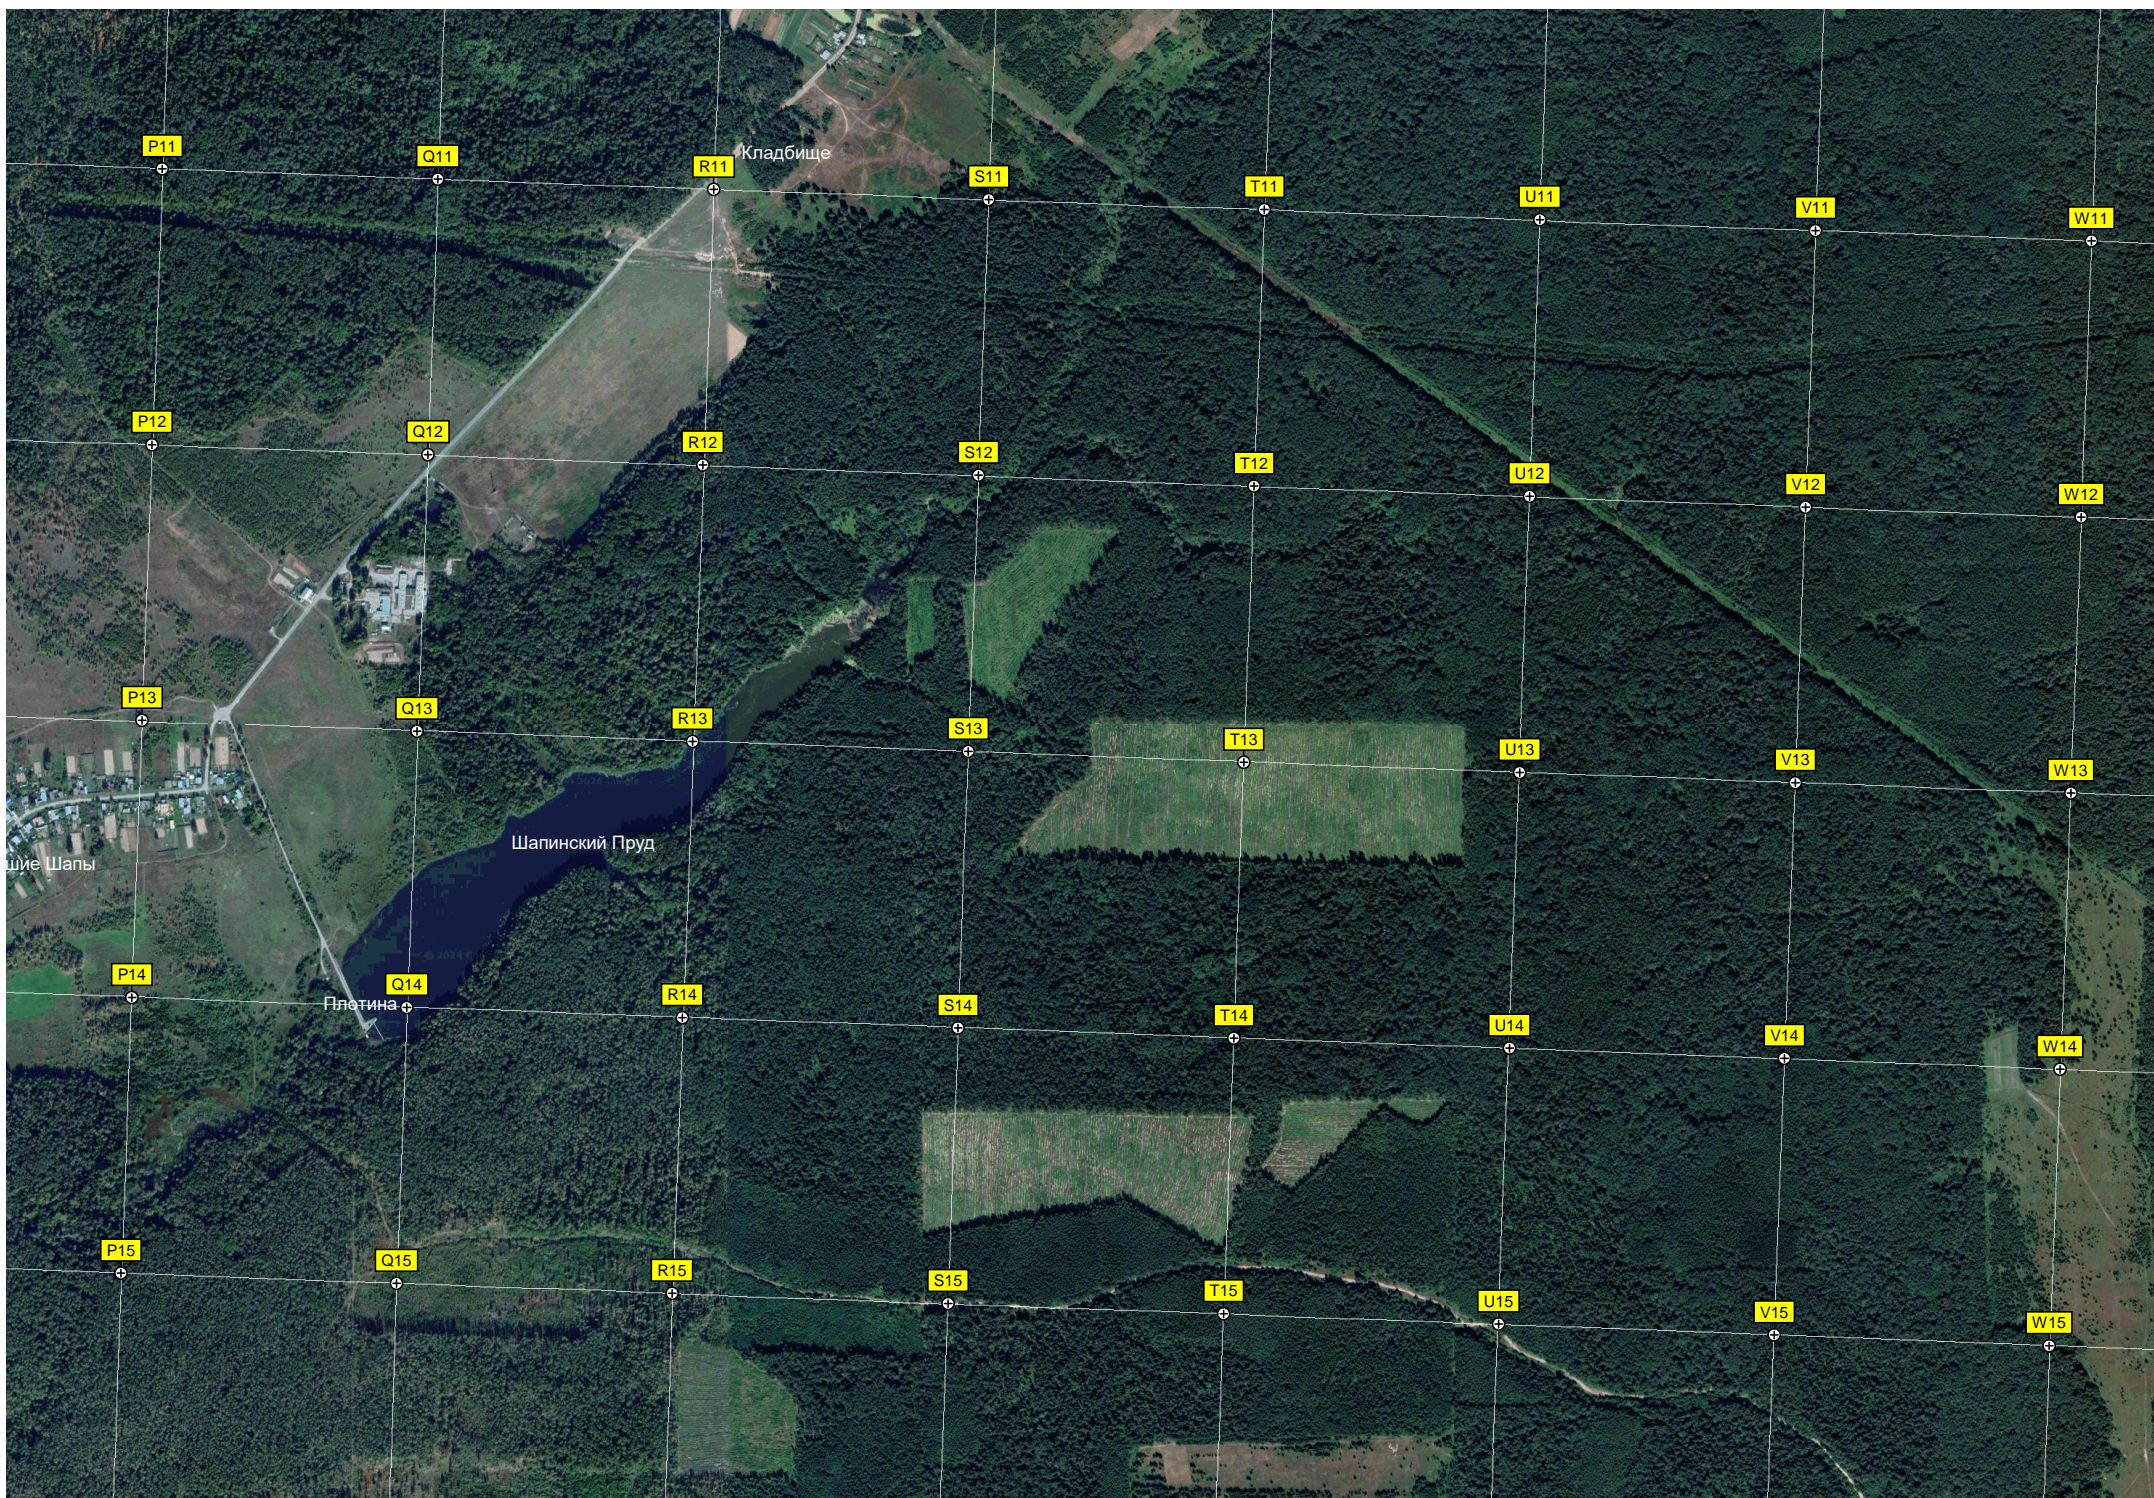

Краснооктябрьское гор

ское поселение

844500 869500 894500 919500 944500 969500 994500 1019500

RE5500

RE6000

RE6500

RE7000

RE7500

RE8000

RE8500

RE9000

6281500

6281000

6280500

6280000

6279500