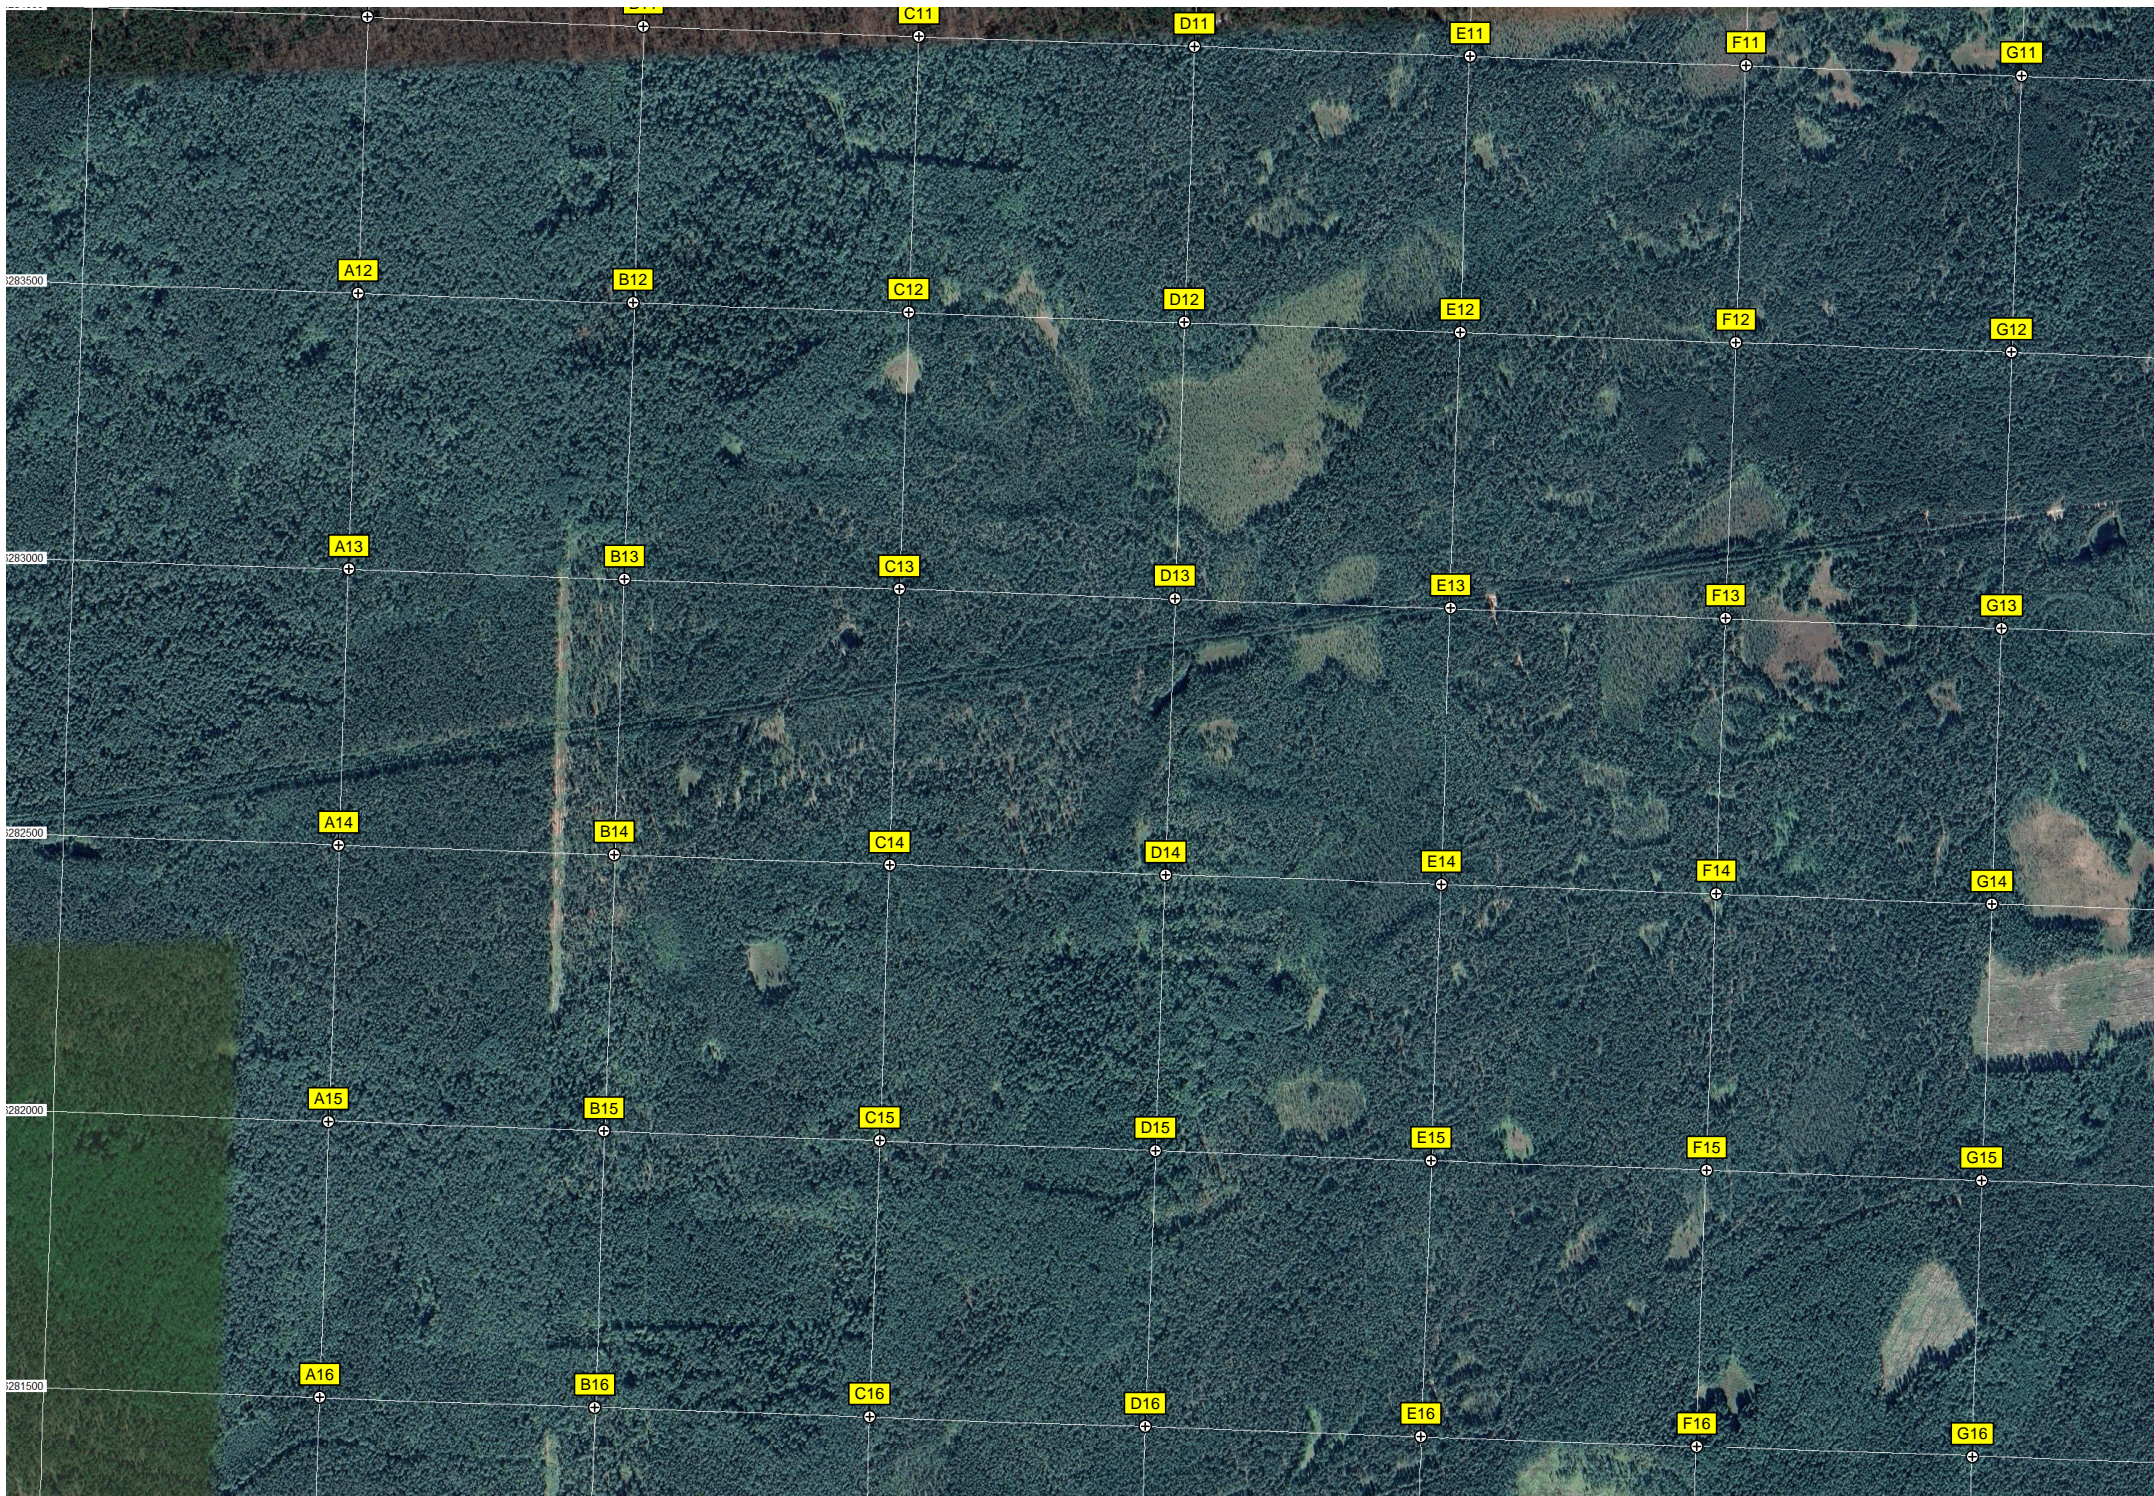

Краснооктябрьское гор

ское поселение

844500 869500 894500 919500 944500 969500 994500 1019500

RE5500

RE6000

RE6500

RE7000

RE7500

RE8000

RE8500

RE9000

6281500

6281000

6280500

6280000

6279500