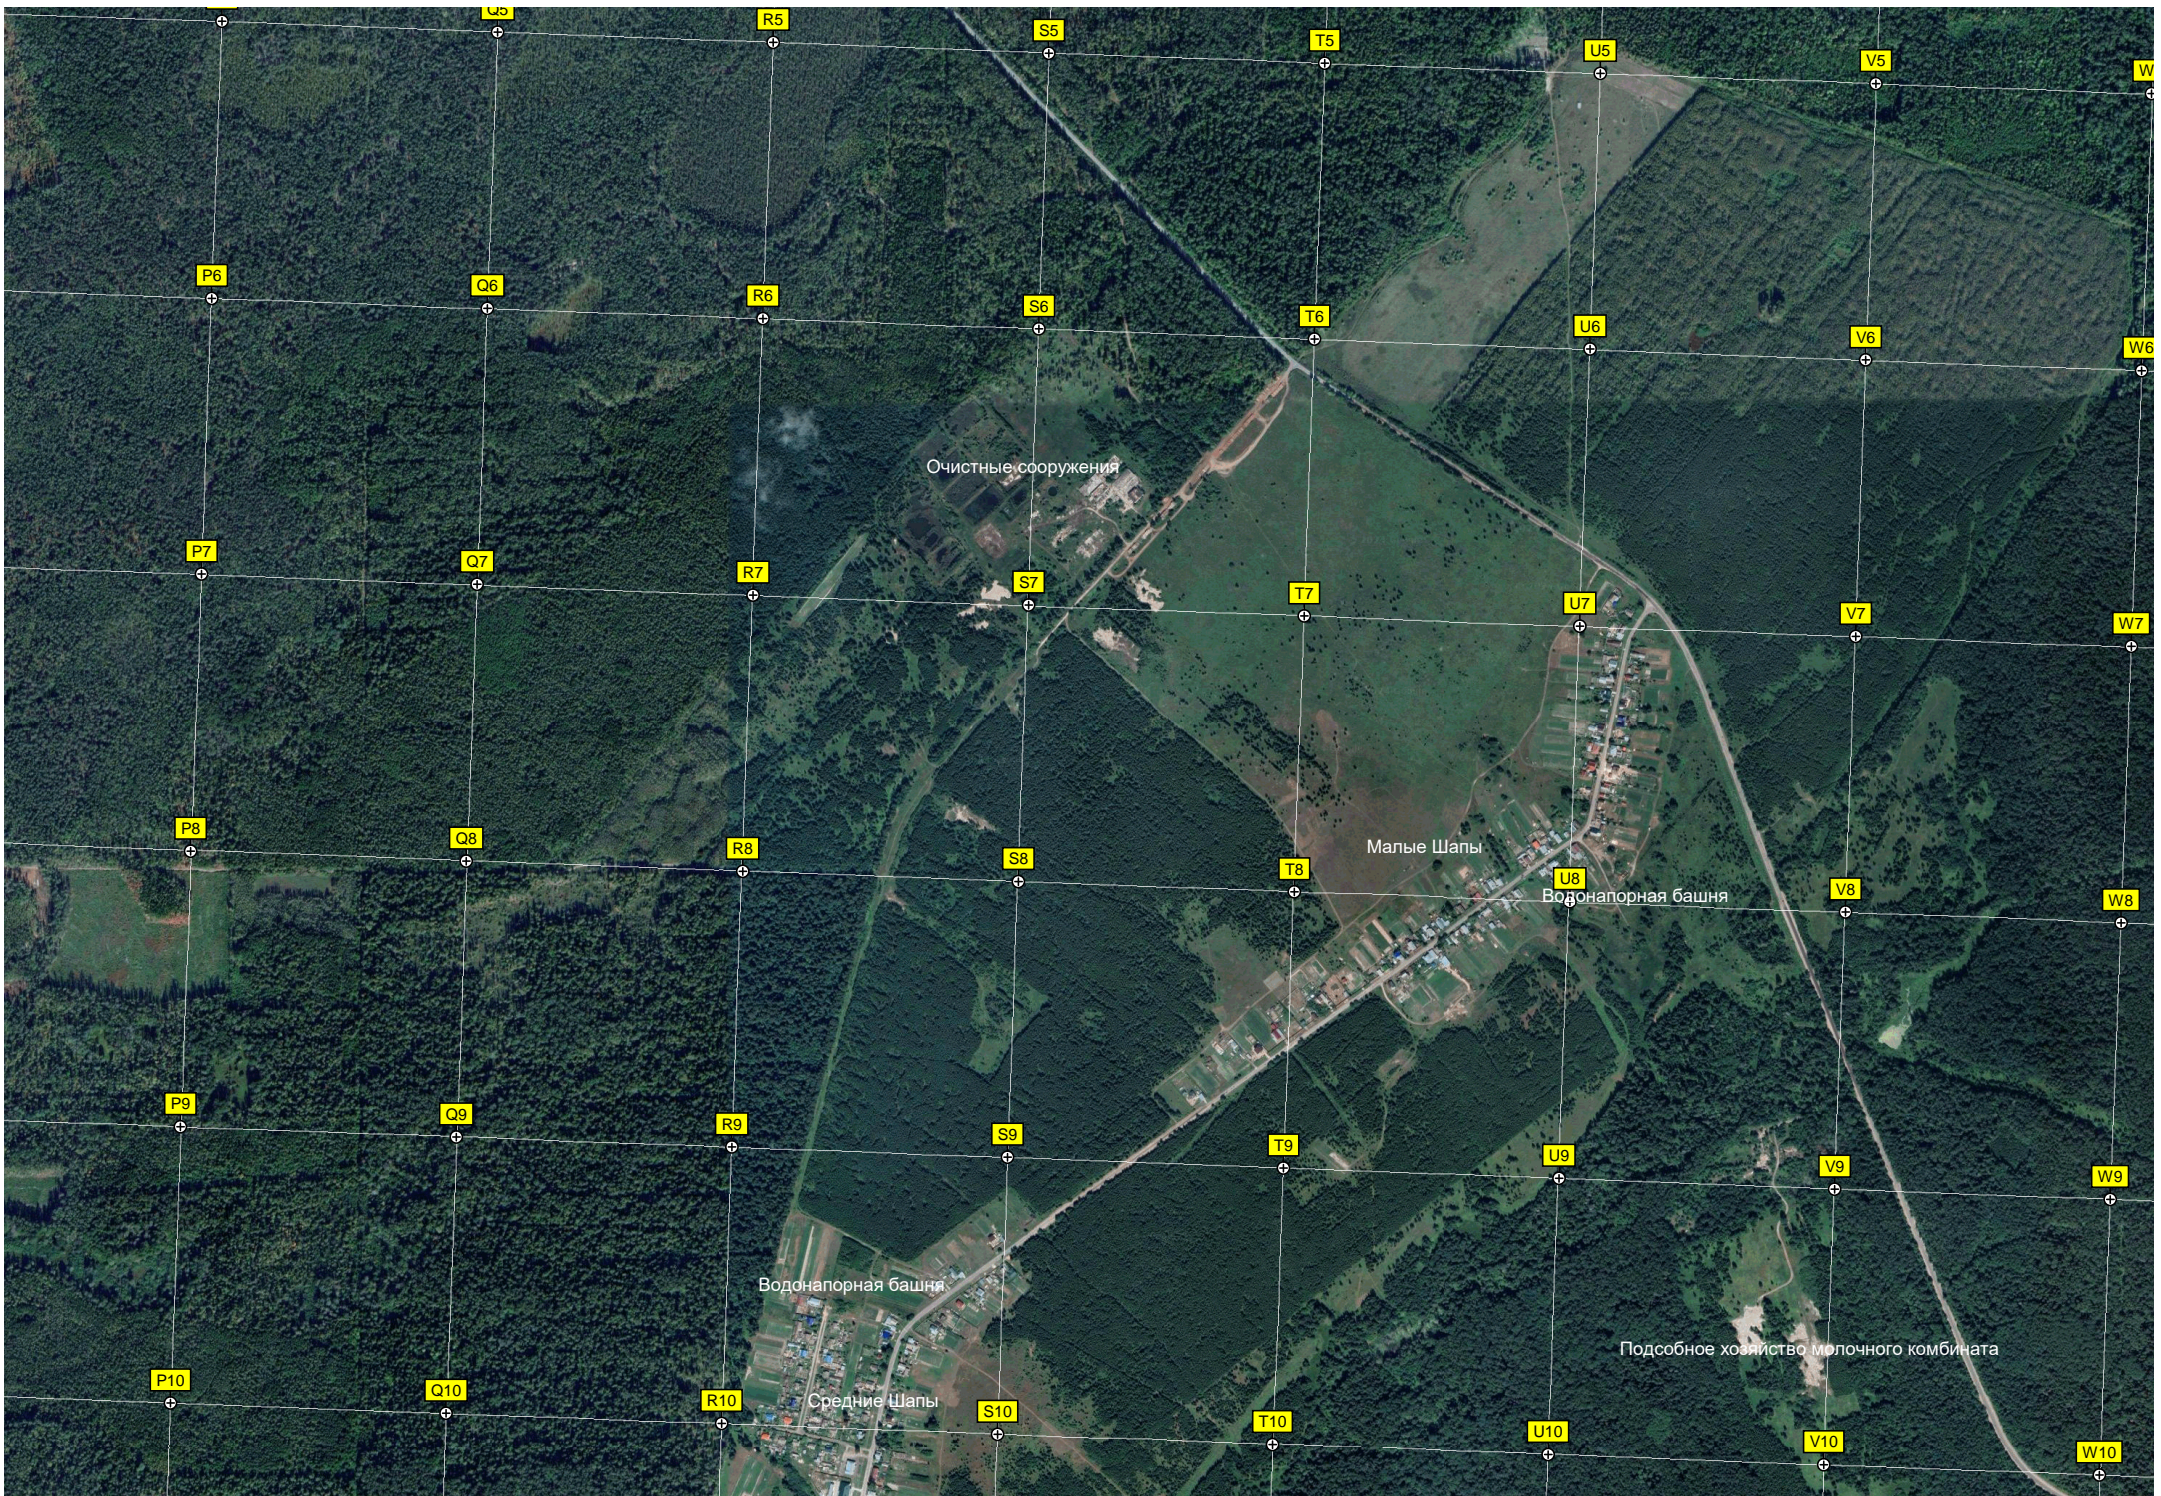

Краснооктябрьское гор

ское поселение

844500 869500 894500 919500 944500 969500 994500 1019500

RE5500

RE6000

RE6500

RE7000

RE7500

RE8000

RE8500

RE9000

6281500

6281000

6280500

6280000

6279500