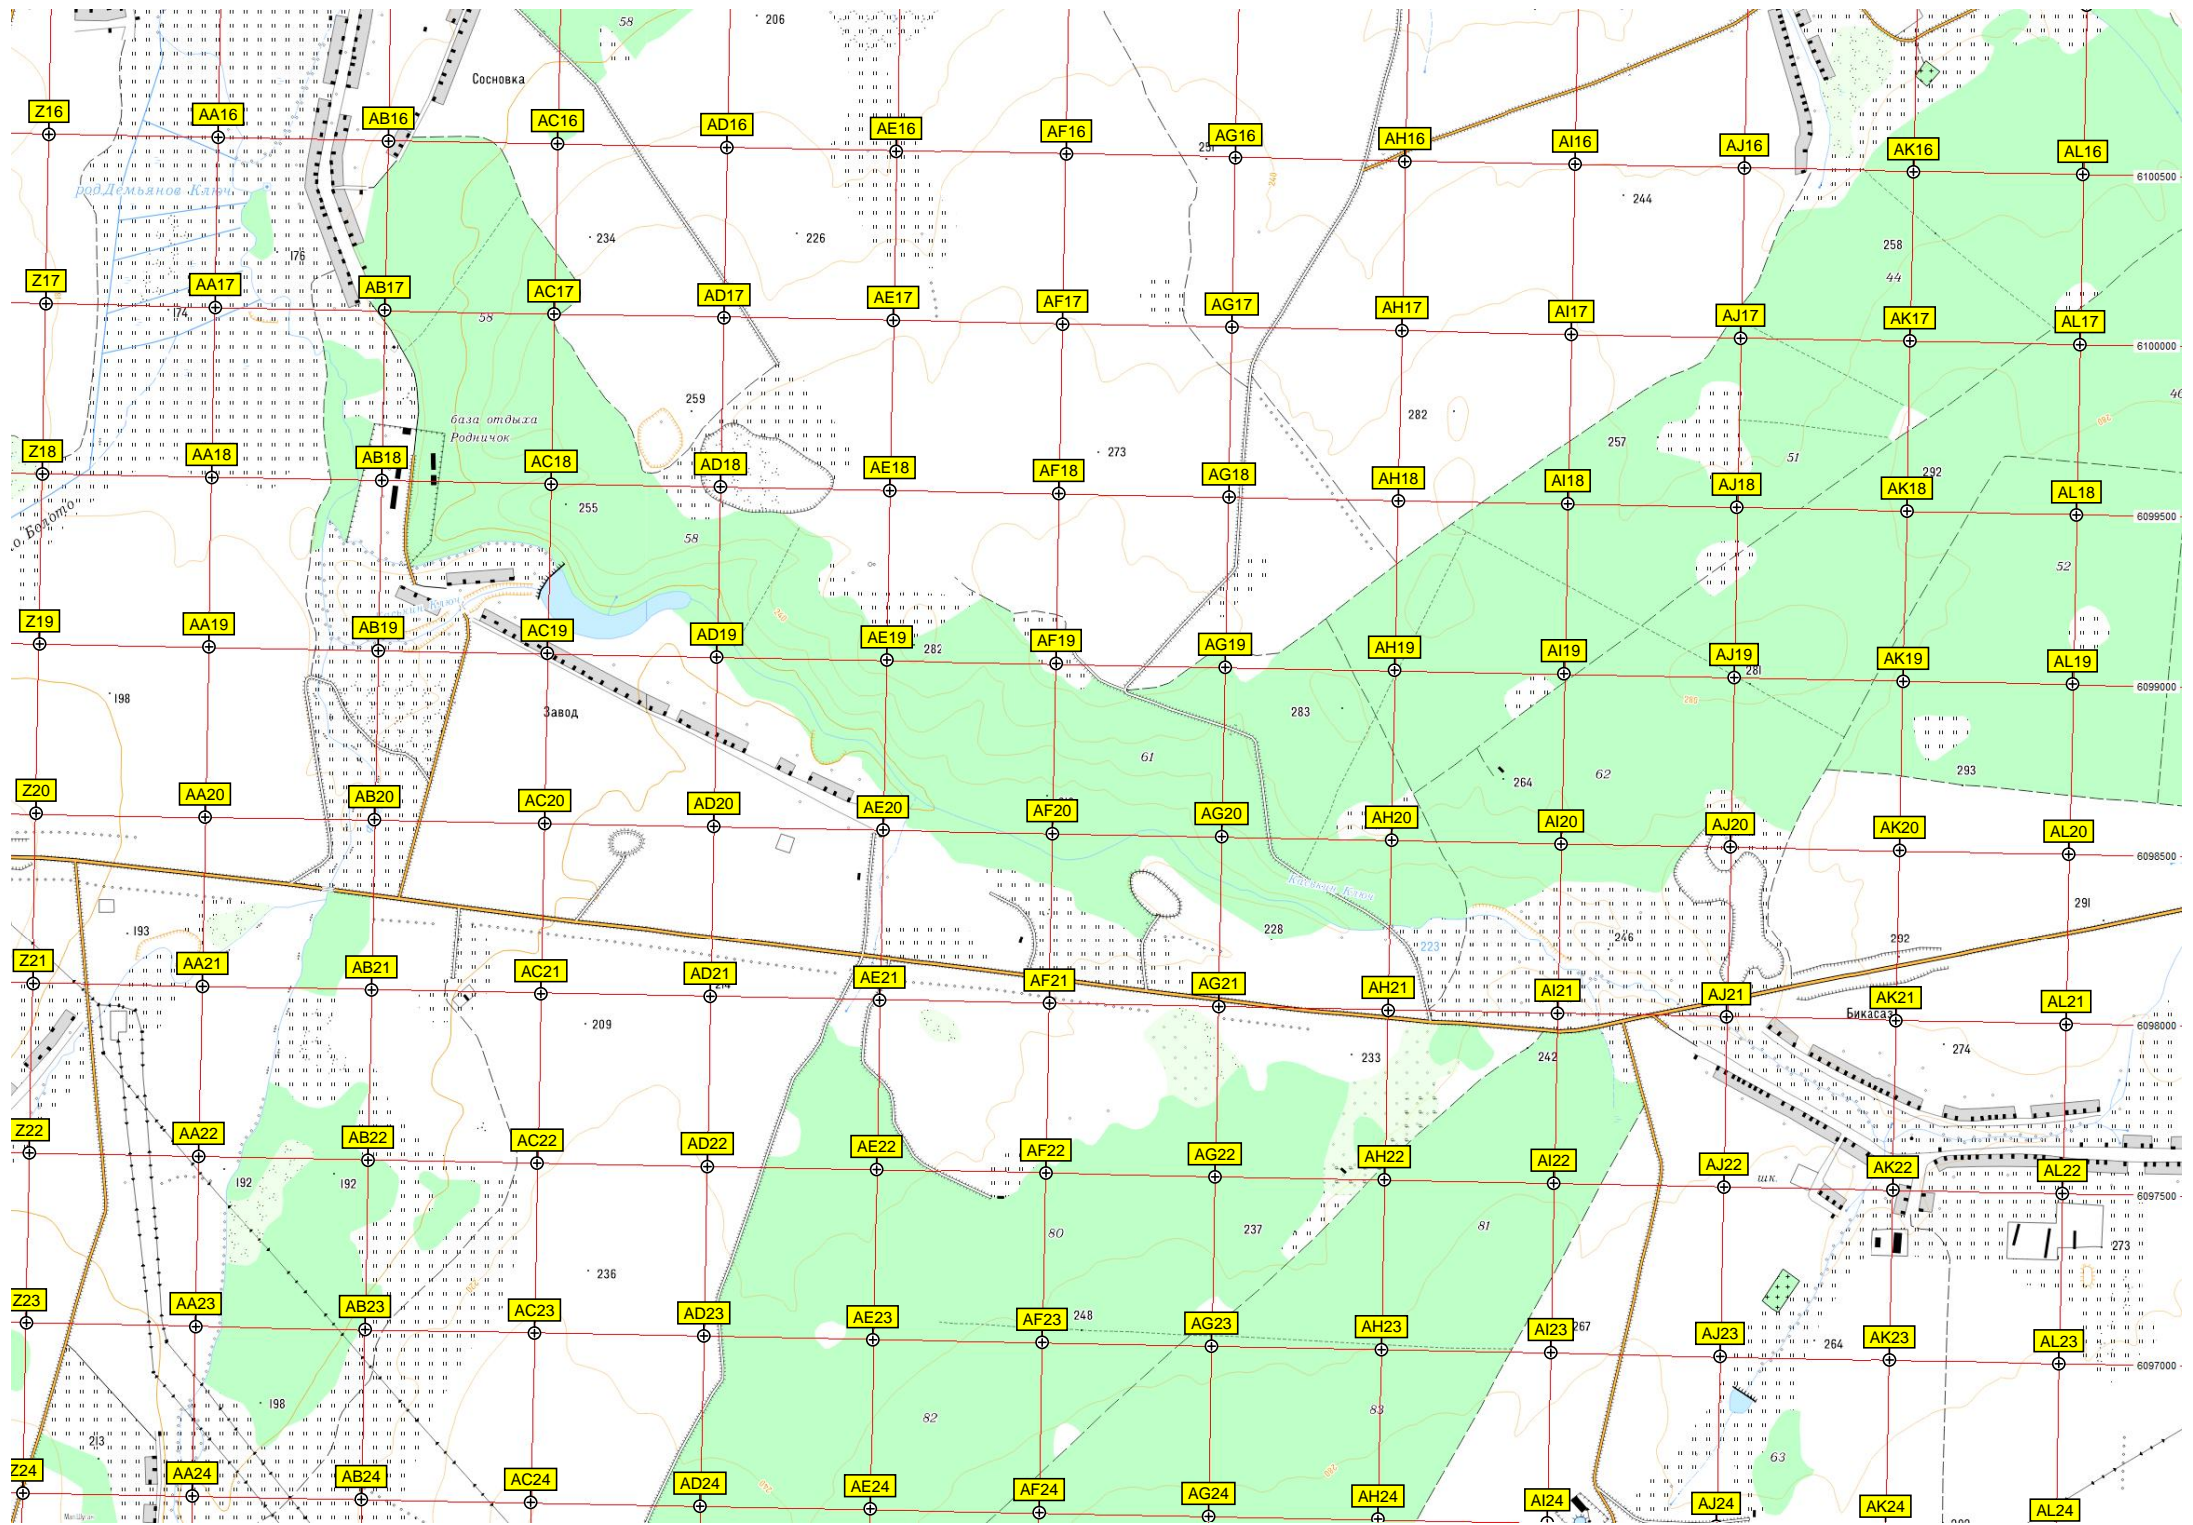

Новоникольск
(Пасмурово)

ур. Болатово

ур. Каменный лес

ур. Бельковский

ур. Соловьевка

Болтаево

ур. Адамский

Сосновка

база отдыха
Родничок

Завод

Бикаса

р. Демьянов Каньон

р. Демьянов Каньон

Z16

AA16

AB16