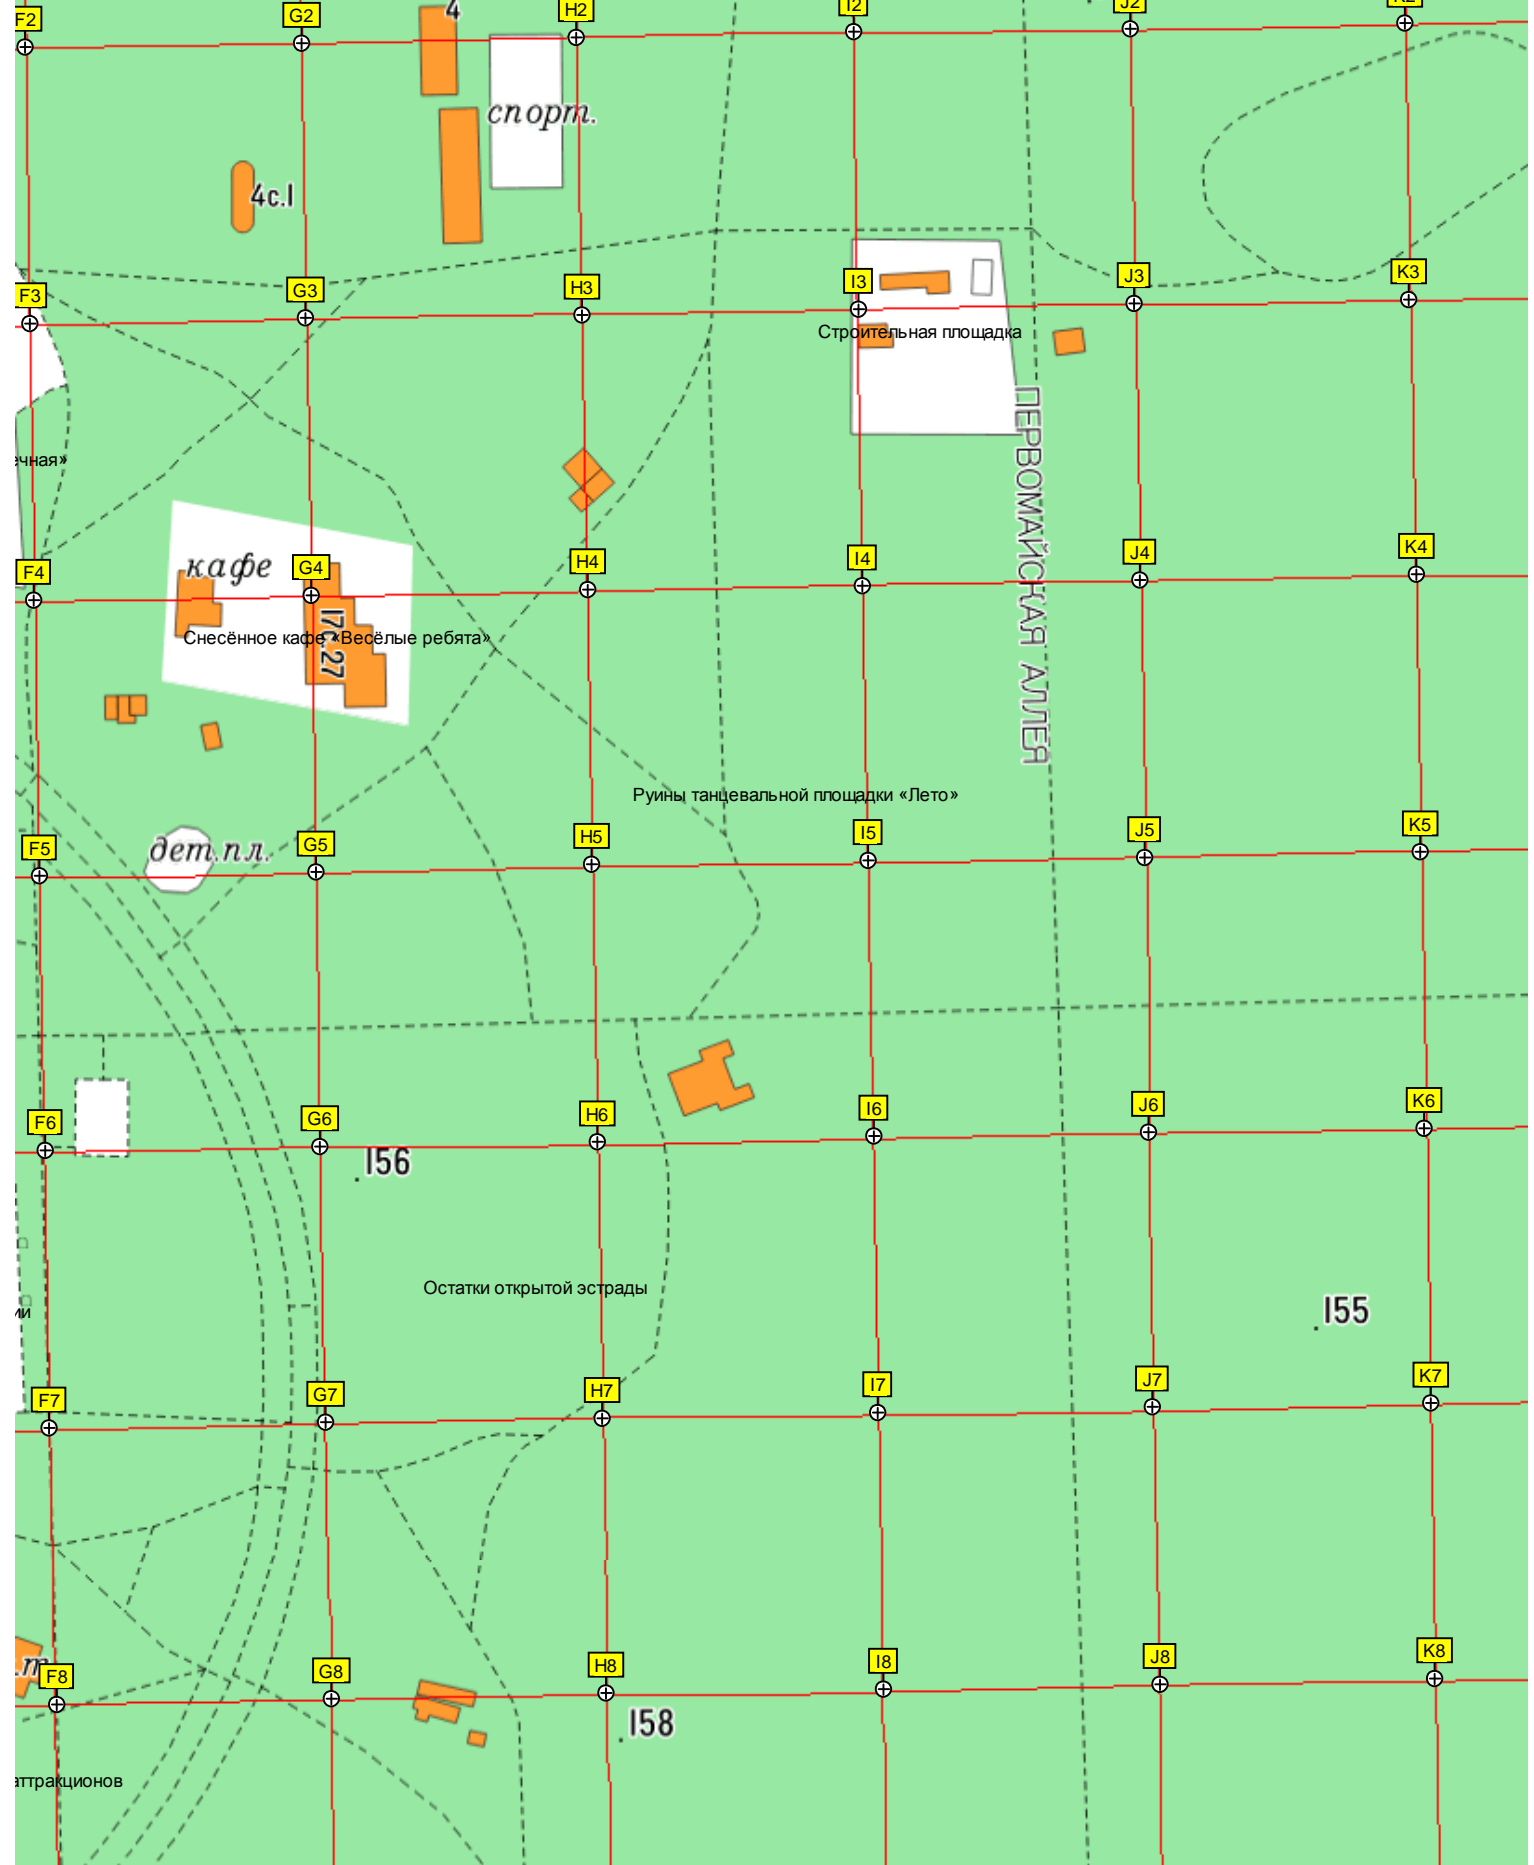

154

ЮСКОВСКИЙ ПРОСПЕКТ

152

4с.1

4

спорт.

Строительная площадка

кафе

Снесённое кафе «Весёлые ребята»

17/27

дет. п.л.

Руины танцевальной площадки «Лето»

156

Остатки открытой эстрады

155

158

аттракционов

55с.1

F9	G9	H9	I9	J9	K9
F10	G10	H10	I10	J10	K10
F11	G11	H11	I11	J11	K11
F12	G12	H12	I12	J12	K12
F13	G13	H13	I13	J13	K13
F14	G14	H14	I14	J14	K14
F15	G15	H15	I15	J15	K15
F16	G16	H16	I16	J16	K16

26-й квартал Измайловского парка

Турники

I54

Пересечение притока Нищенки с Елагинским проспектом

ЕЛАГИНСКИЙ ПРОСПЕКТ

I53

Заброшенная, заросшая аллея

Заброшенная, заросшая дорожка