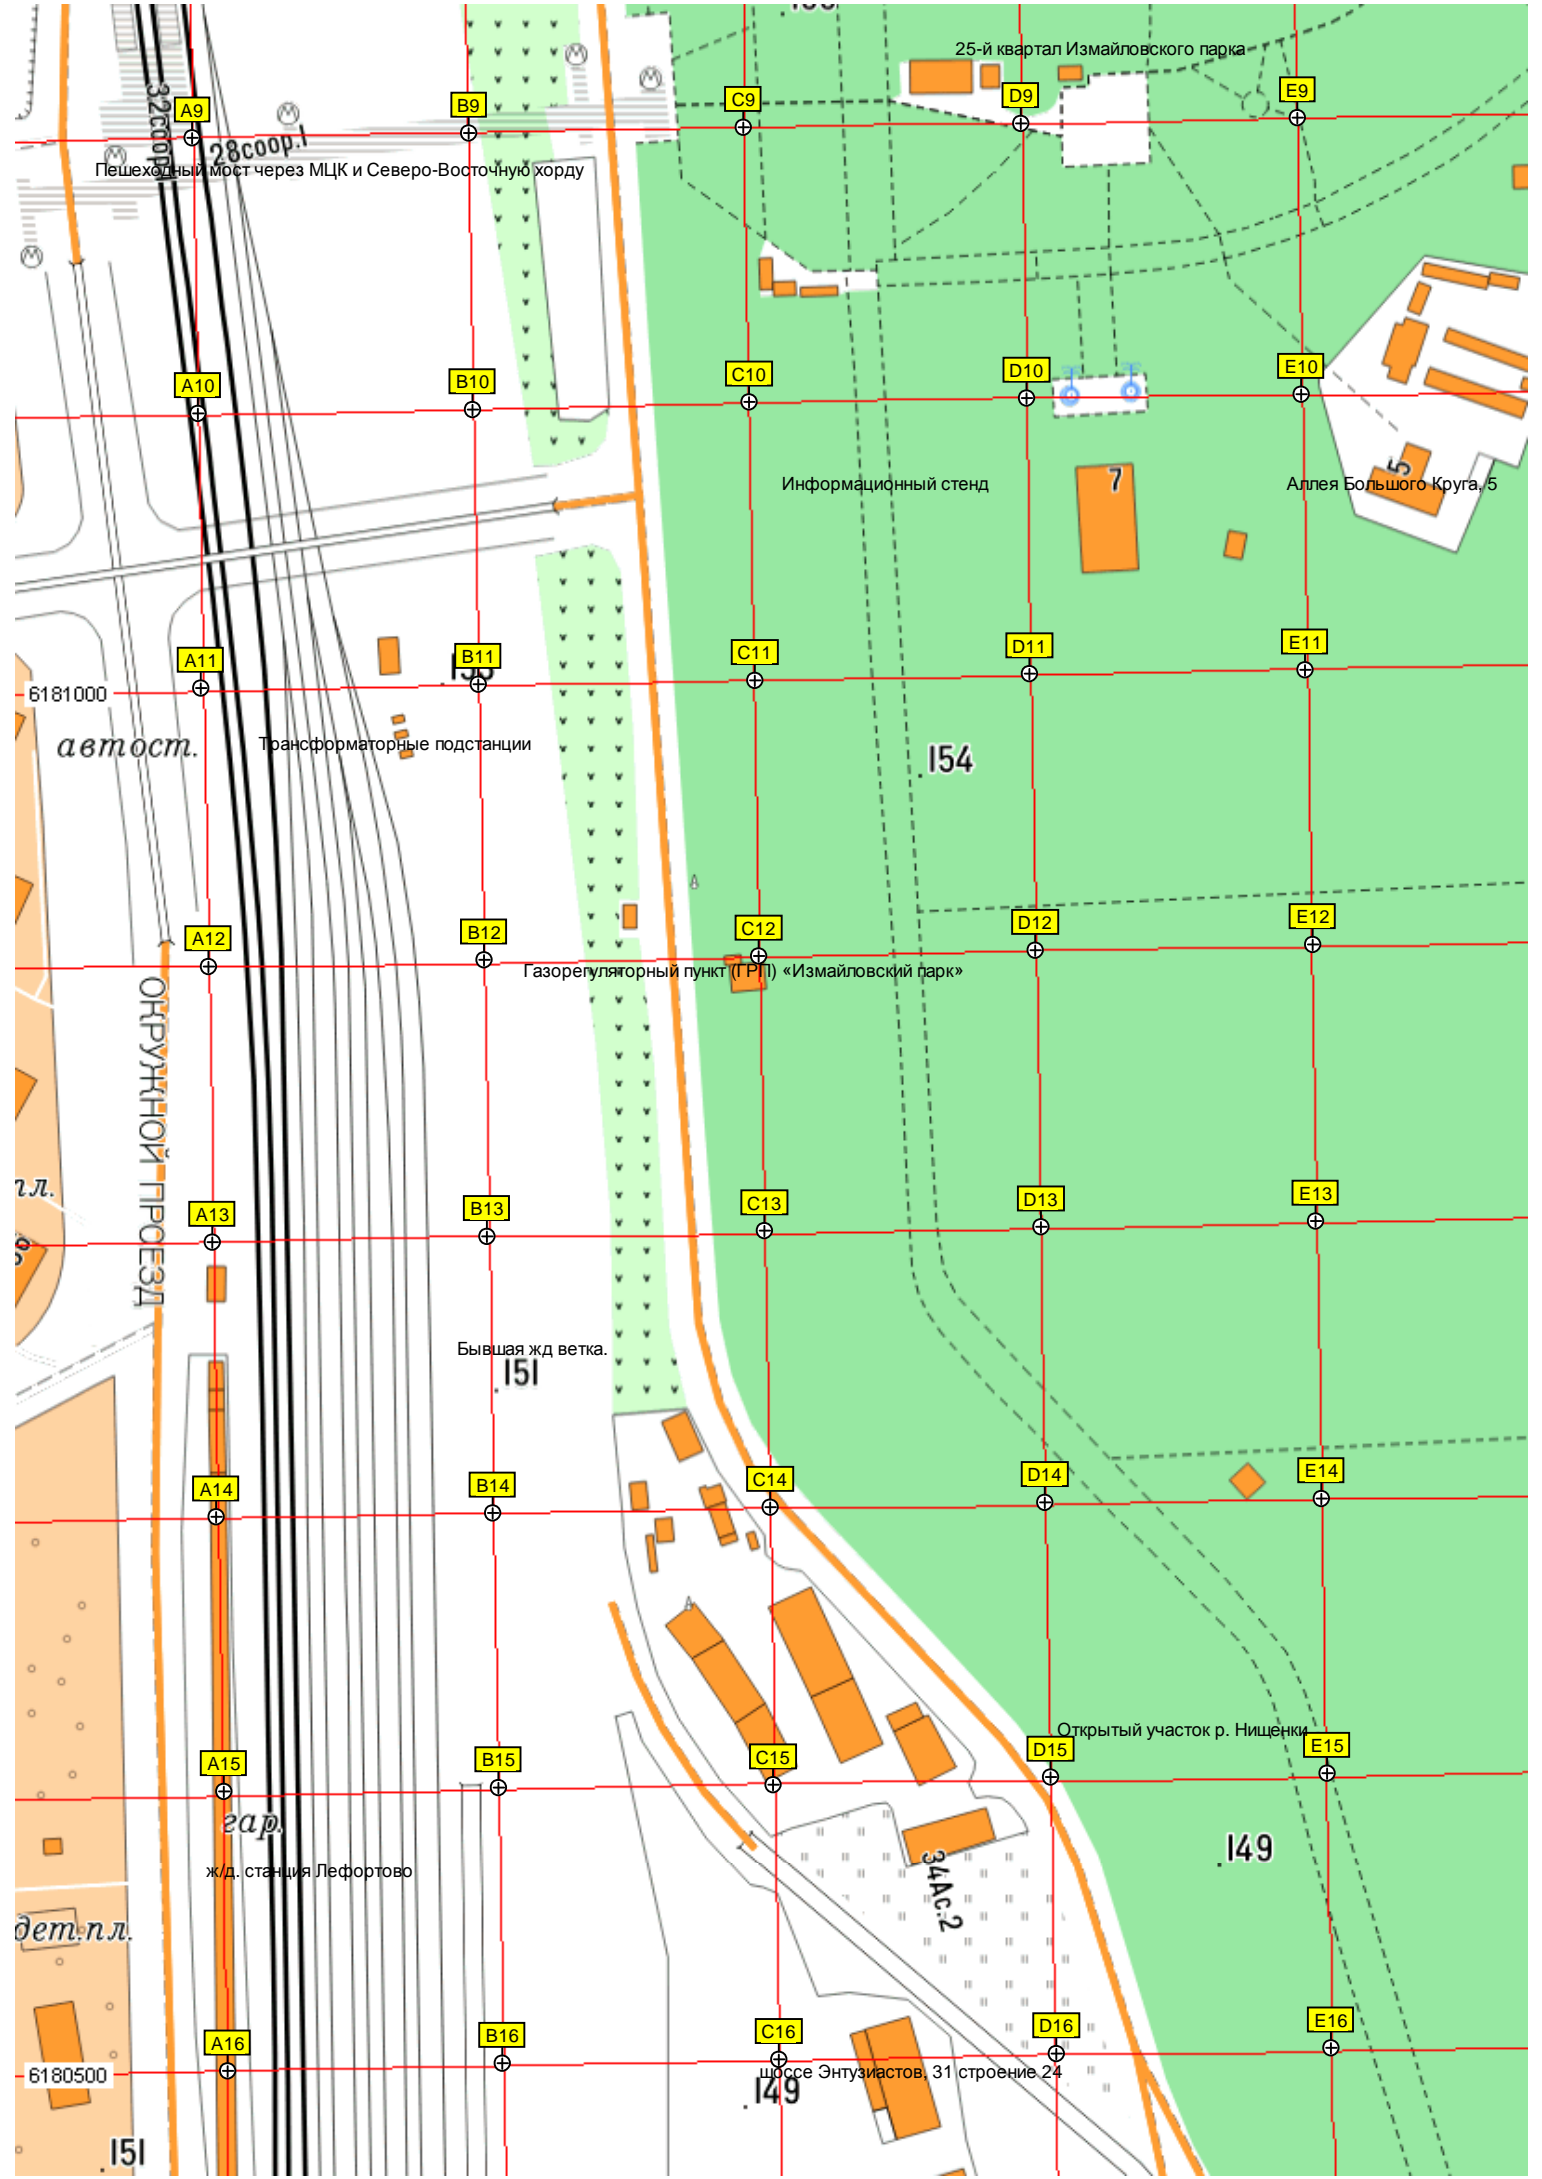

Снесённое кафе «Весёлые ребята»

17/27

дет. п.л.

Руины танцевальной площадки «Лето»

156

Остатки открытой эстрады

155

158

аттракционов

55с.1

F9	G9	H9	I9	J9	K9
F10	G10	H10	I10	J10	K10
F11	G11	H11	I11	J11	K11
F12	G12	H12	I12	J12	K12
F13	G13	H13	I13	J13	K13
F14	G14	H14	I14	J14	K14
F15	G15	H15	I15	J15	K15
F16	G16	H16	I16	J16	K16

26-й квартал Измайловского парка

Турники

I54

Пересечение притока Нищенки с Елагинским проспектом

ЕЛАГИНСКИЙ ПРОСПЕКТ

I53

Заброшенная, заросшая аллея

Заброшенная, заросшая дорожка