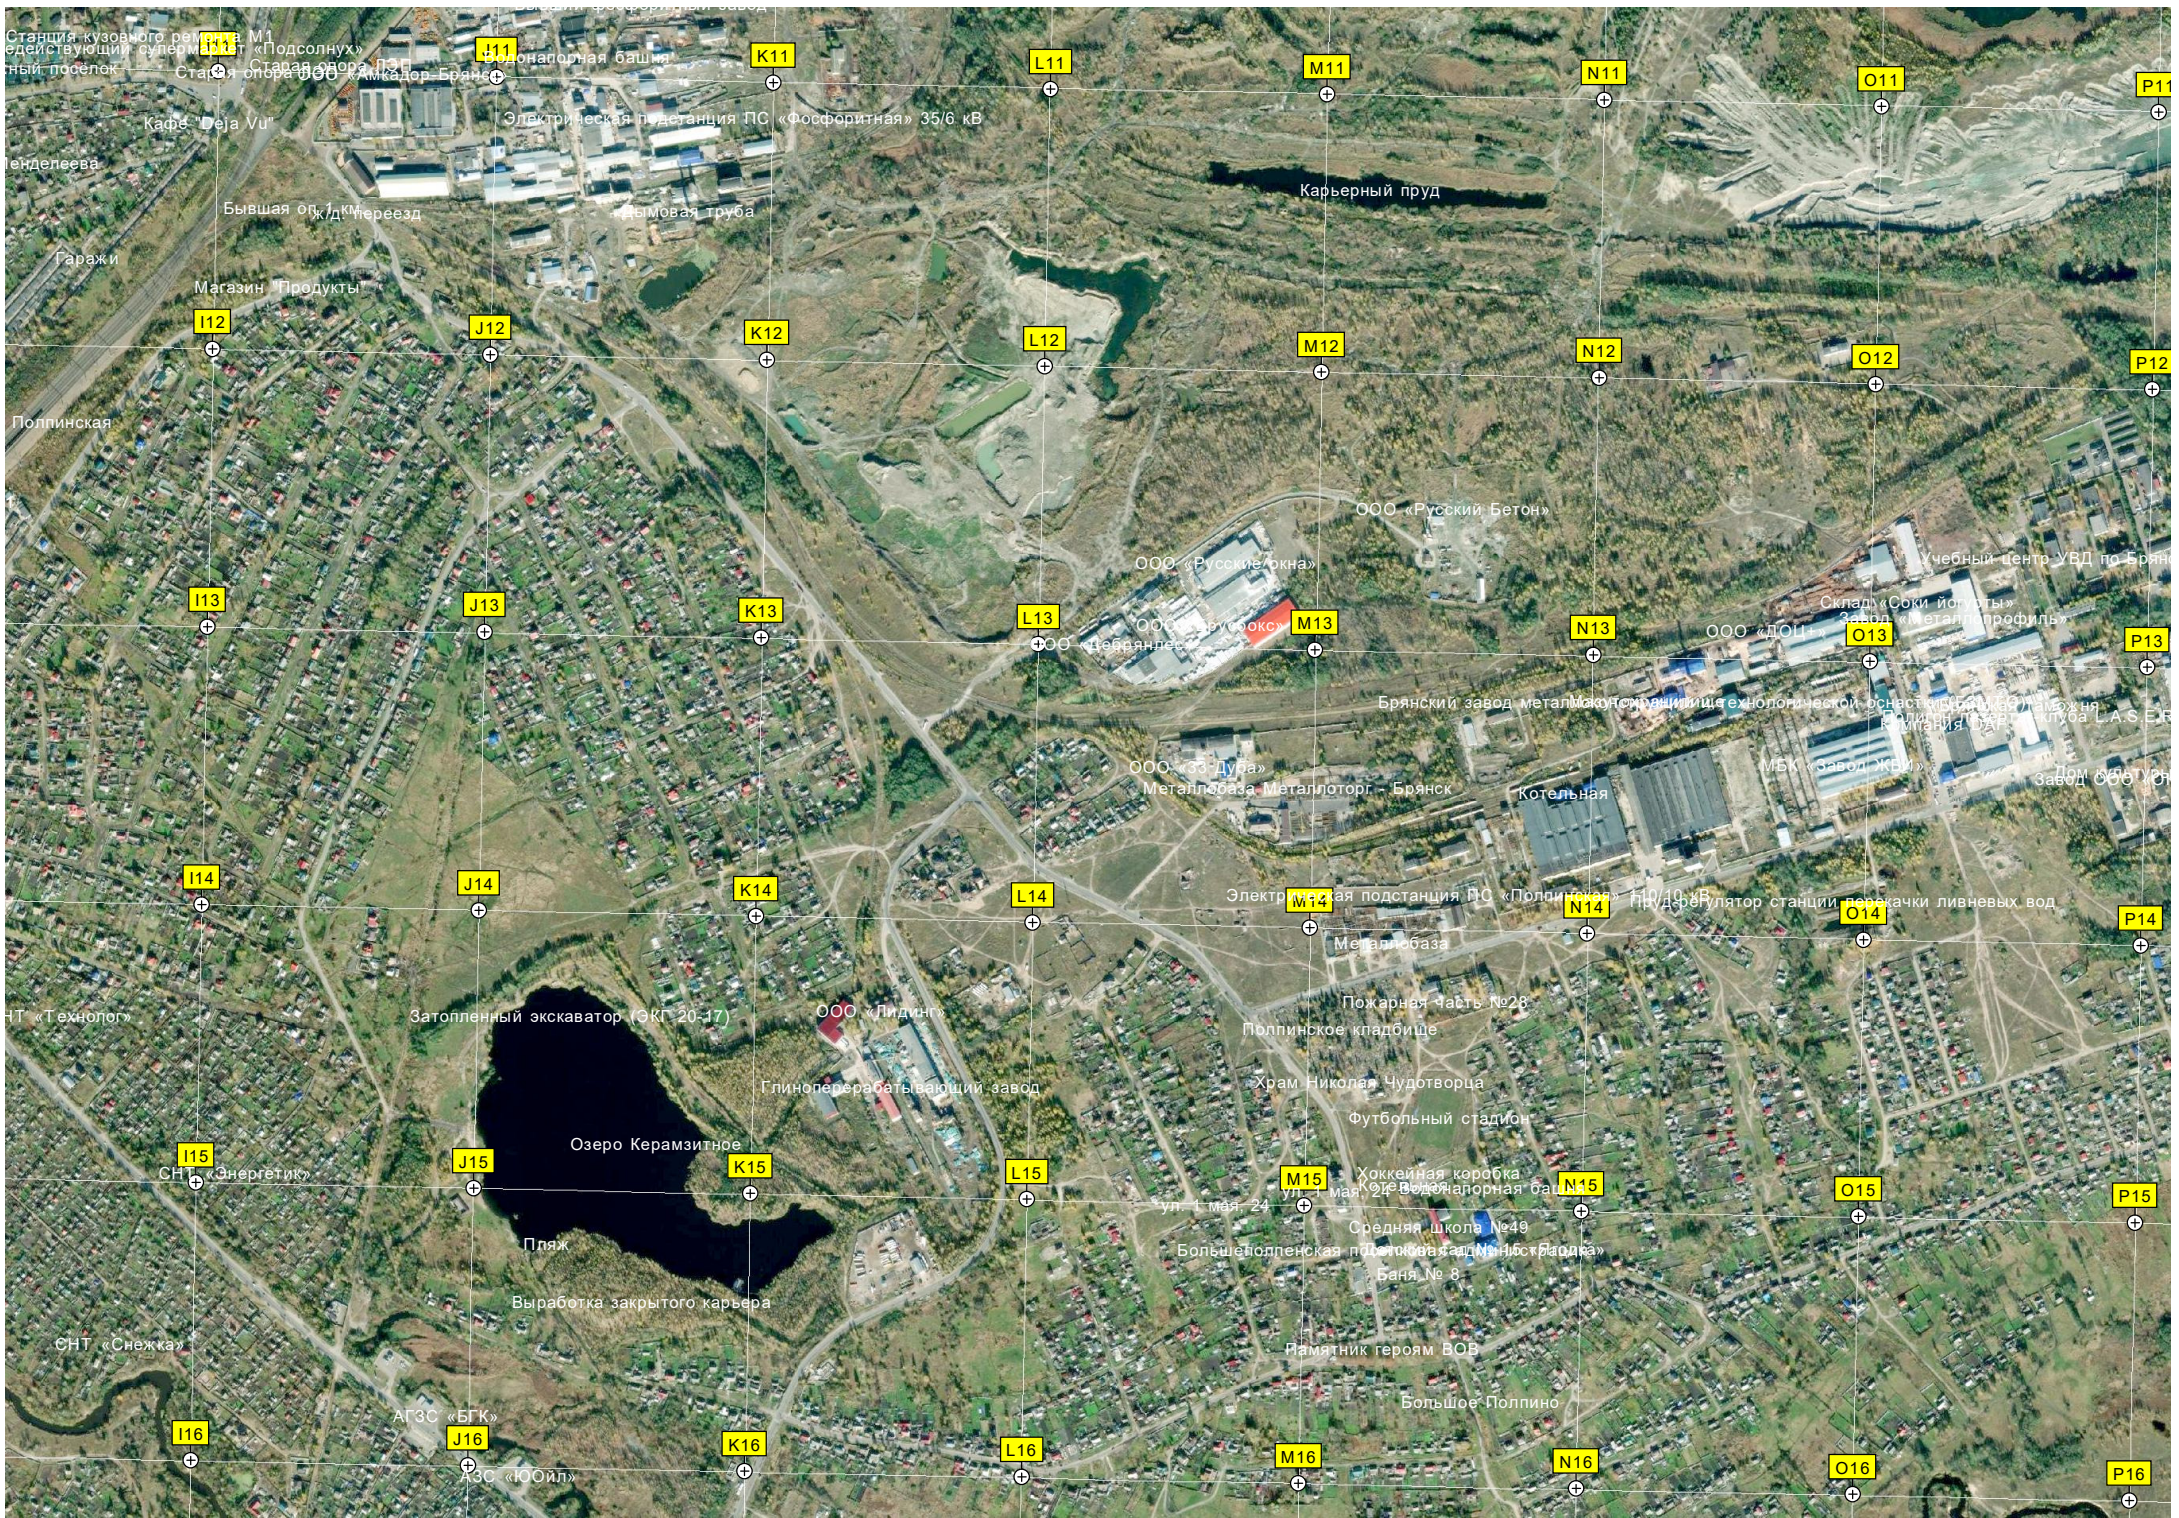

O10

Отделение №6

Дом персонала психиатрической больницы №1

Гаражи

Вагоноремонтный завод

Пионерская дамба

Карьерный пруд

Палигон ТБО «Памласы»

Озеро Серповидное (неофициально)

Место пересечения бывшей Дудоровской ветки и бывшей линии Снежетьская - Козёлкино

Станция кузовного ремонта М1
действующий супермаркет «Подсолнух»
новый поселок

Кафе «Deja Vu»
Гаражи
Полпинская