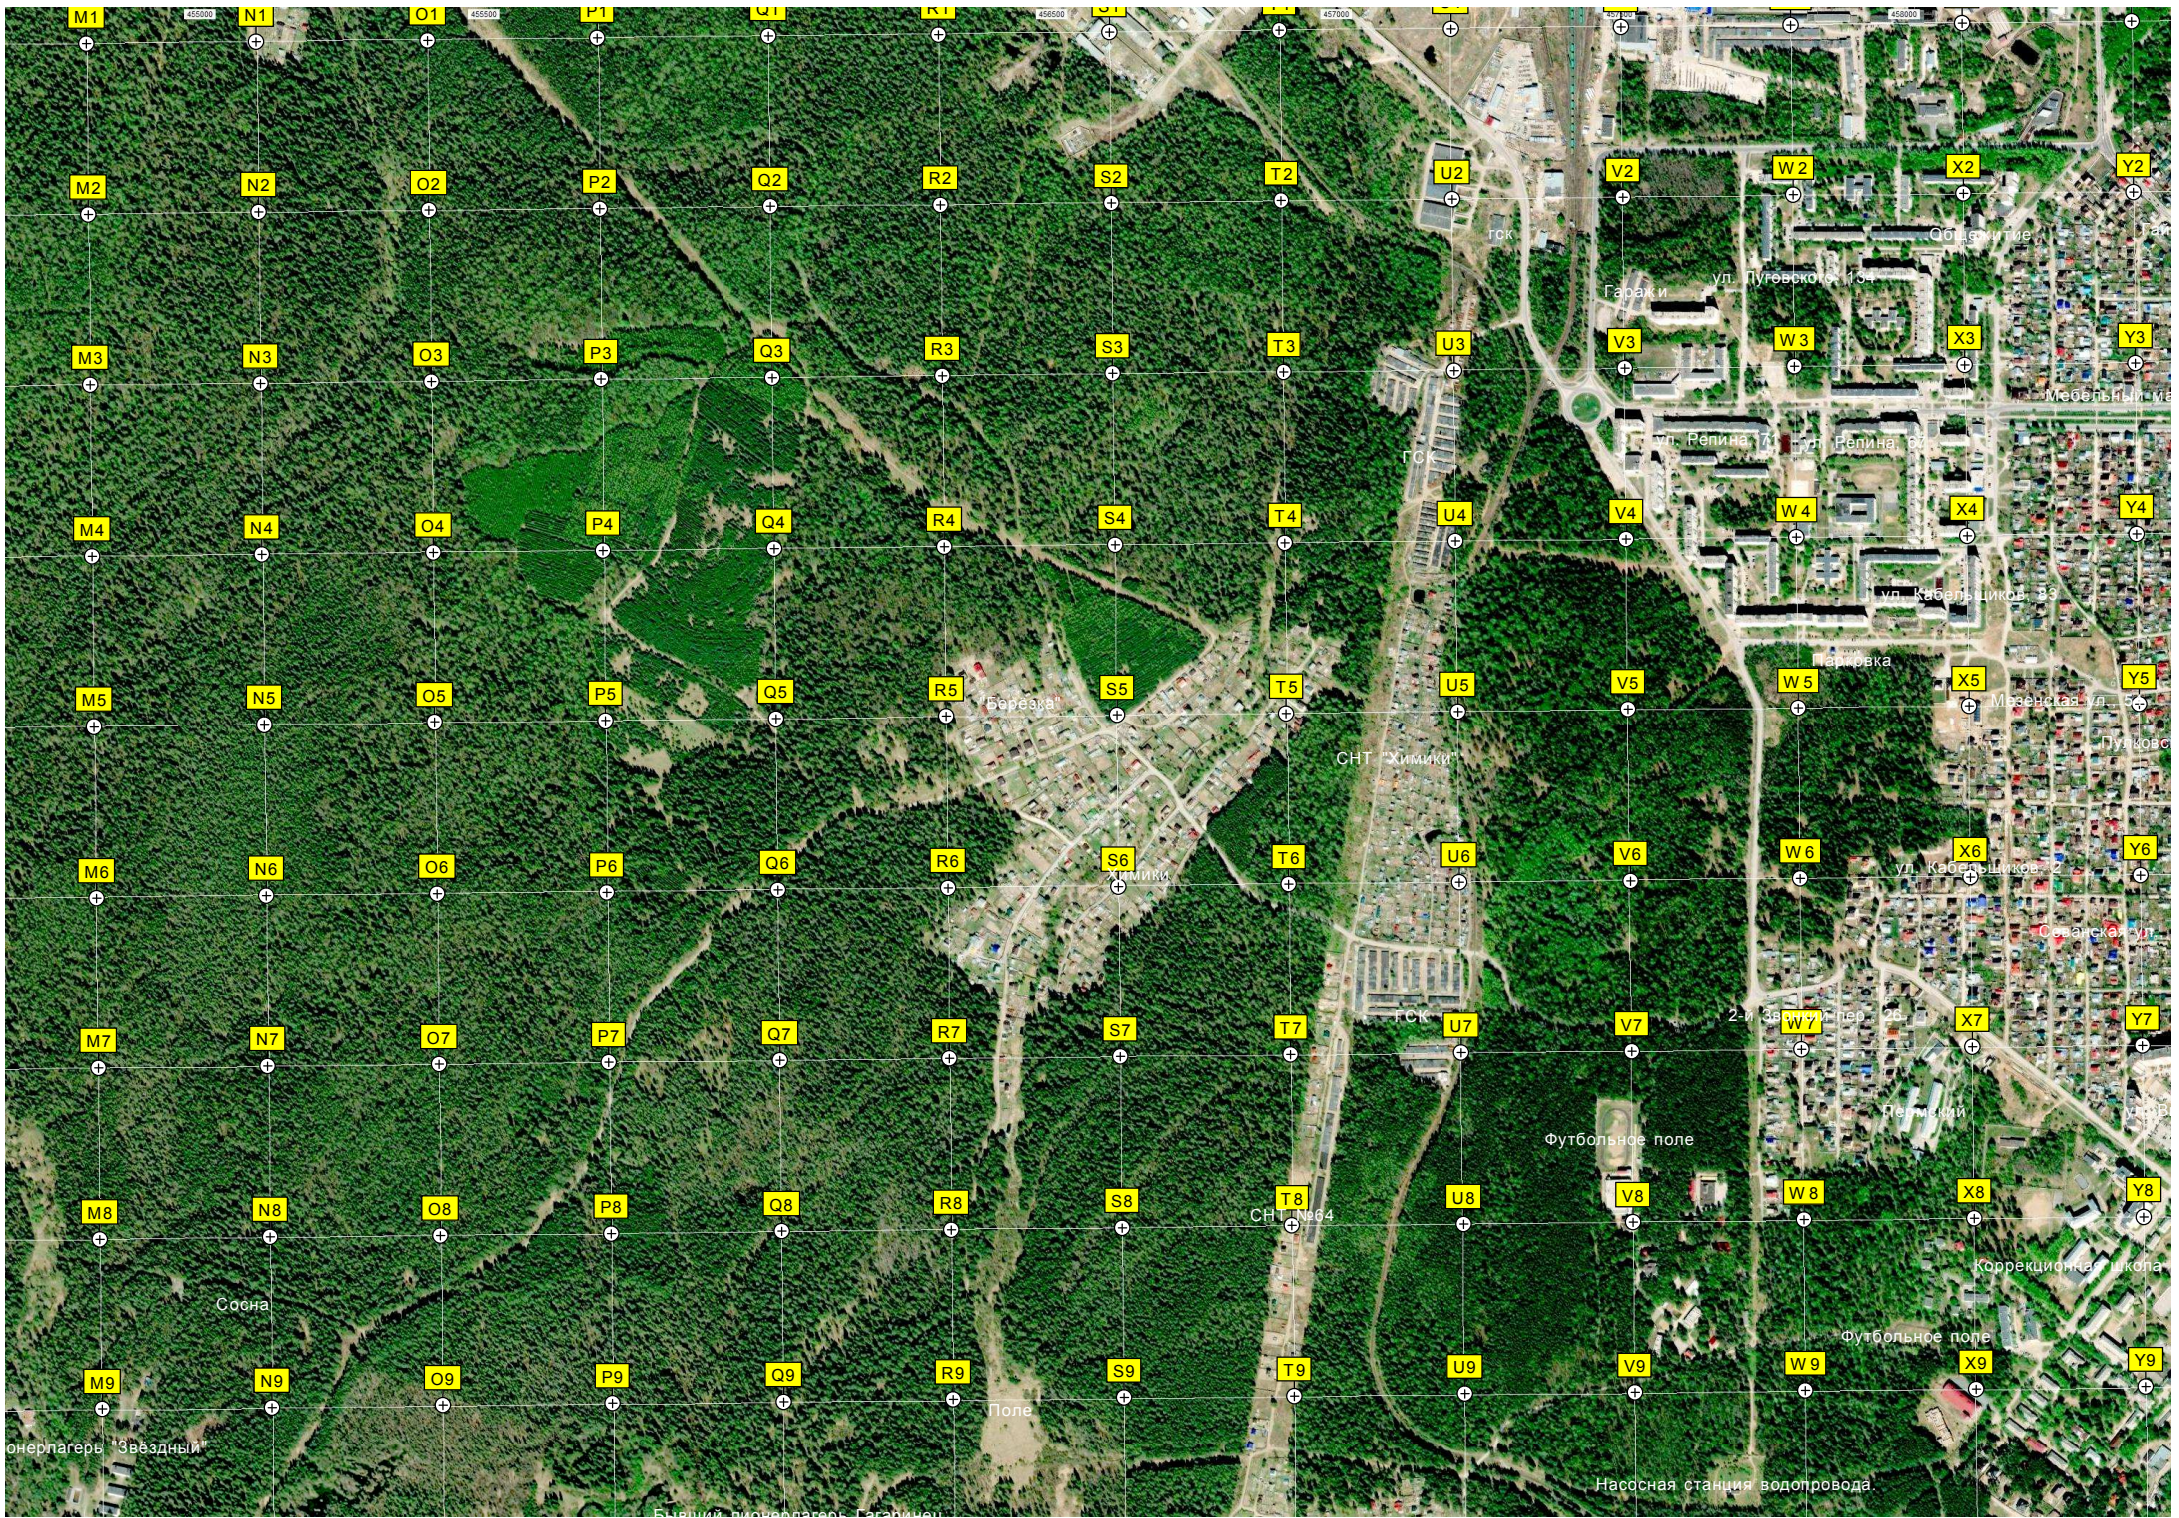

Скважина

A10

B10

C10

D10

E10

F10

G10

H18

I18

J18

K18

L18

Осенний слет путешественников

Точка геокешинга "Долина Гайвы"

Лалка))