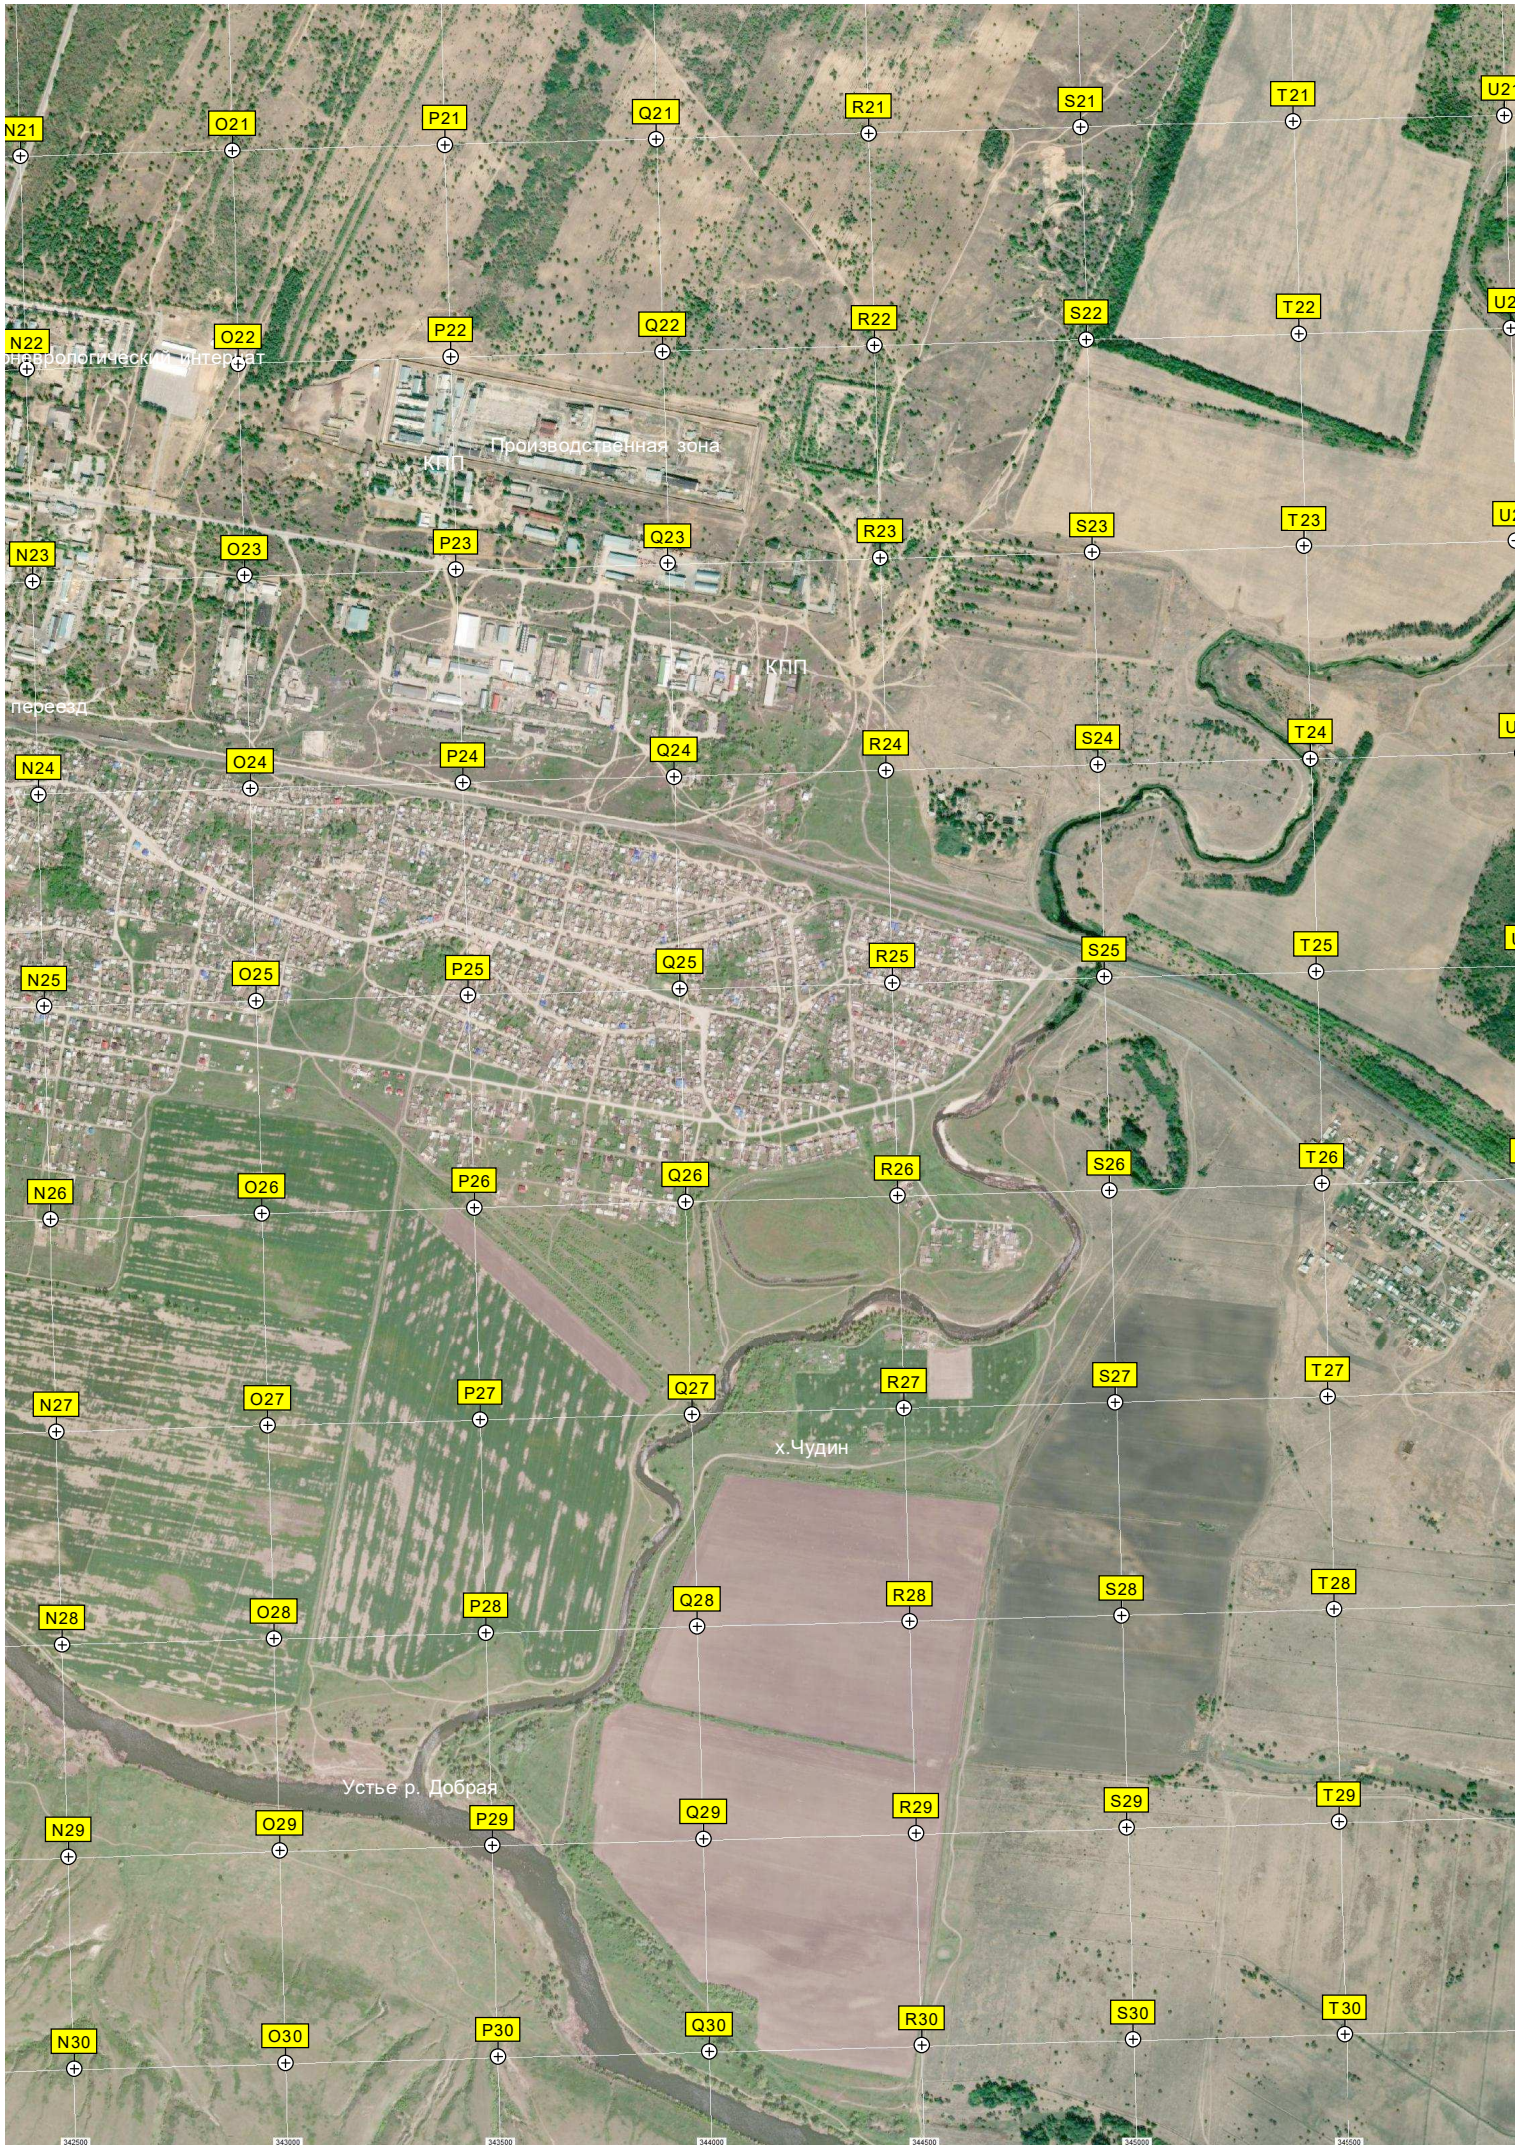

I20

J20

K20

L20

M20

N20

Свалка городская

Электрическая подстанция ПС 220/110/10 "Суворикино"

Городское кладбище

Дымовая труба, водокачка

АГЭС

ремён Сталинградской битвы

Геологический интервал

переезд

Производственная зона

КПП