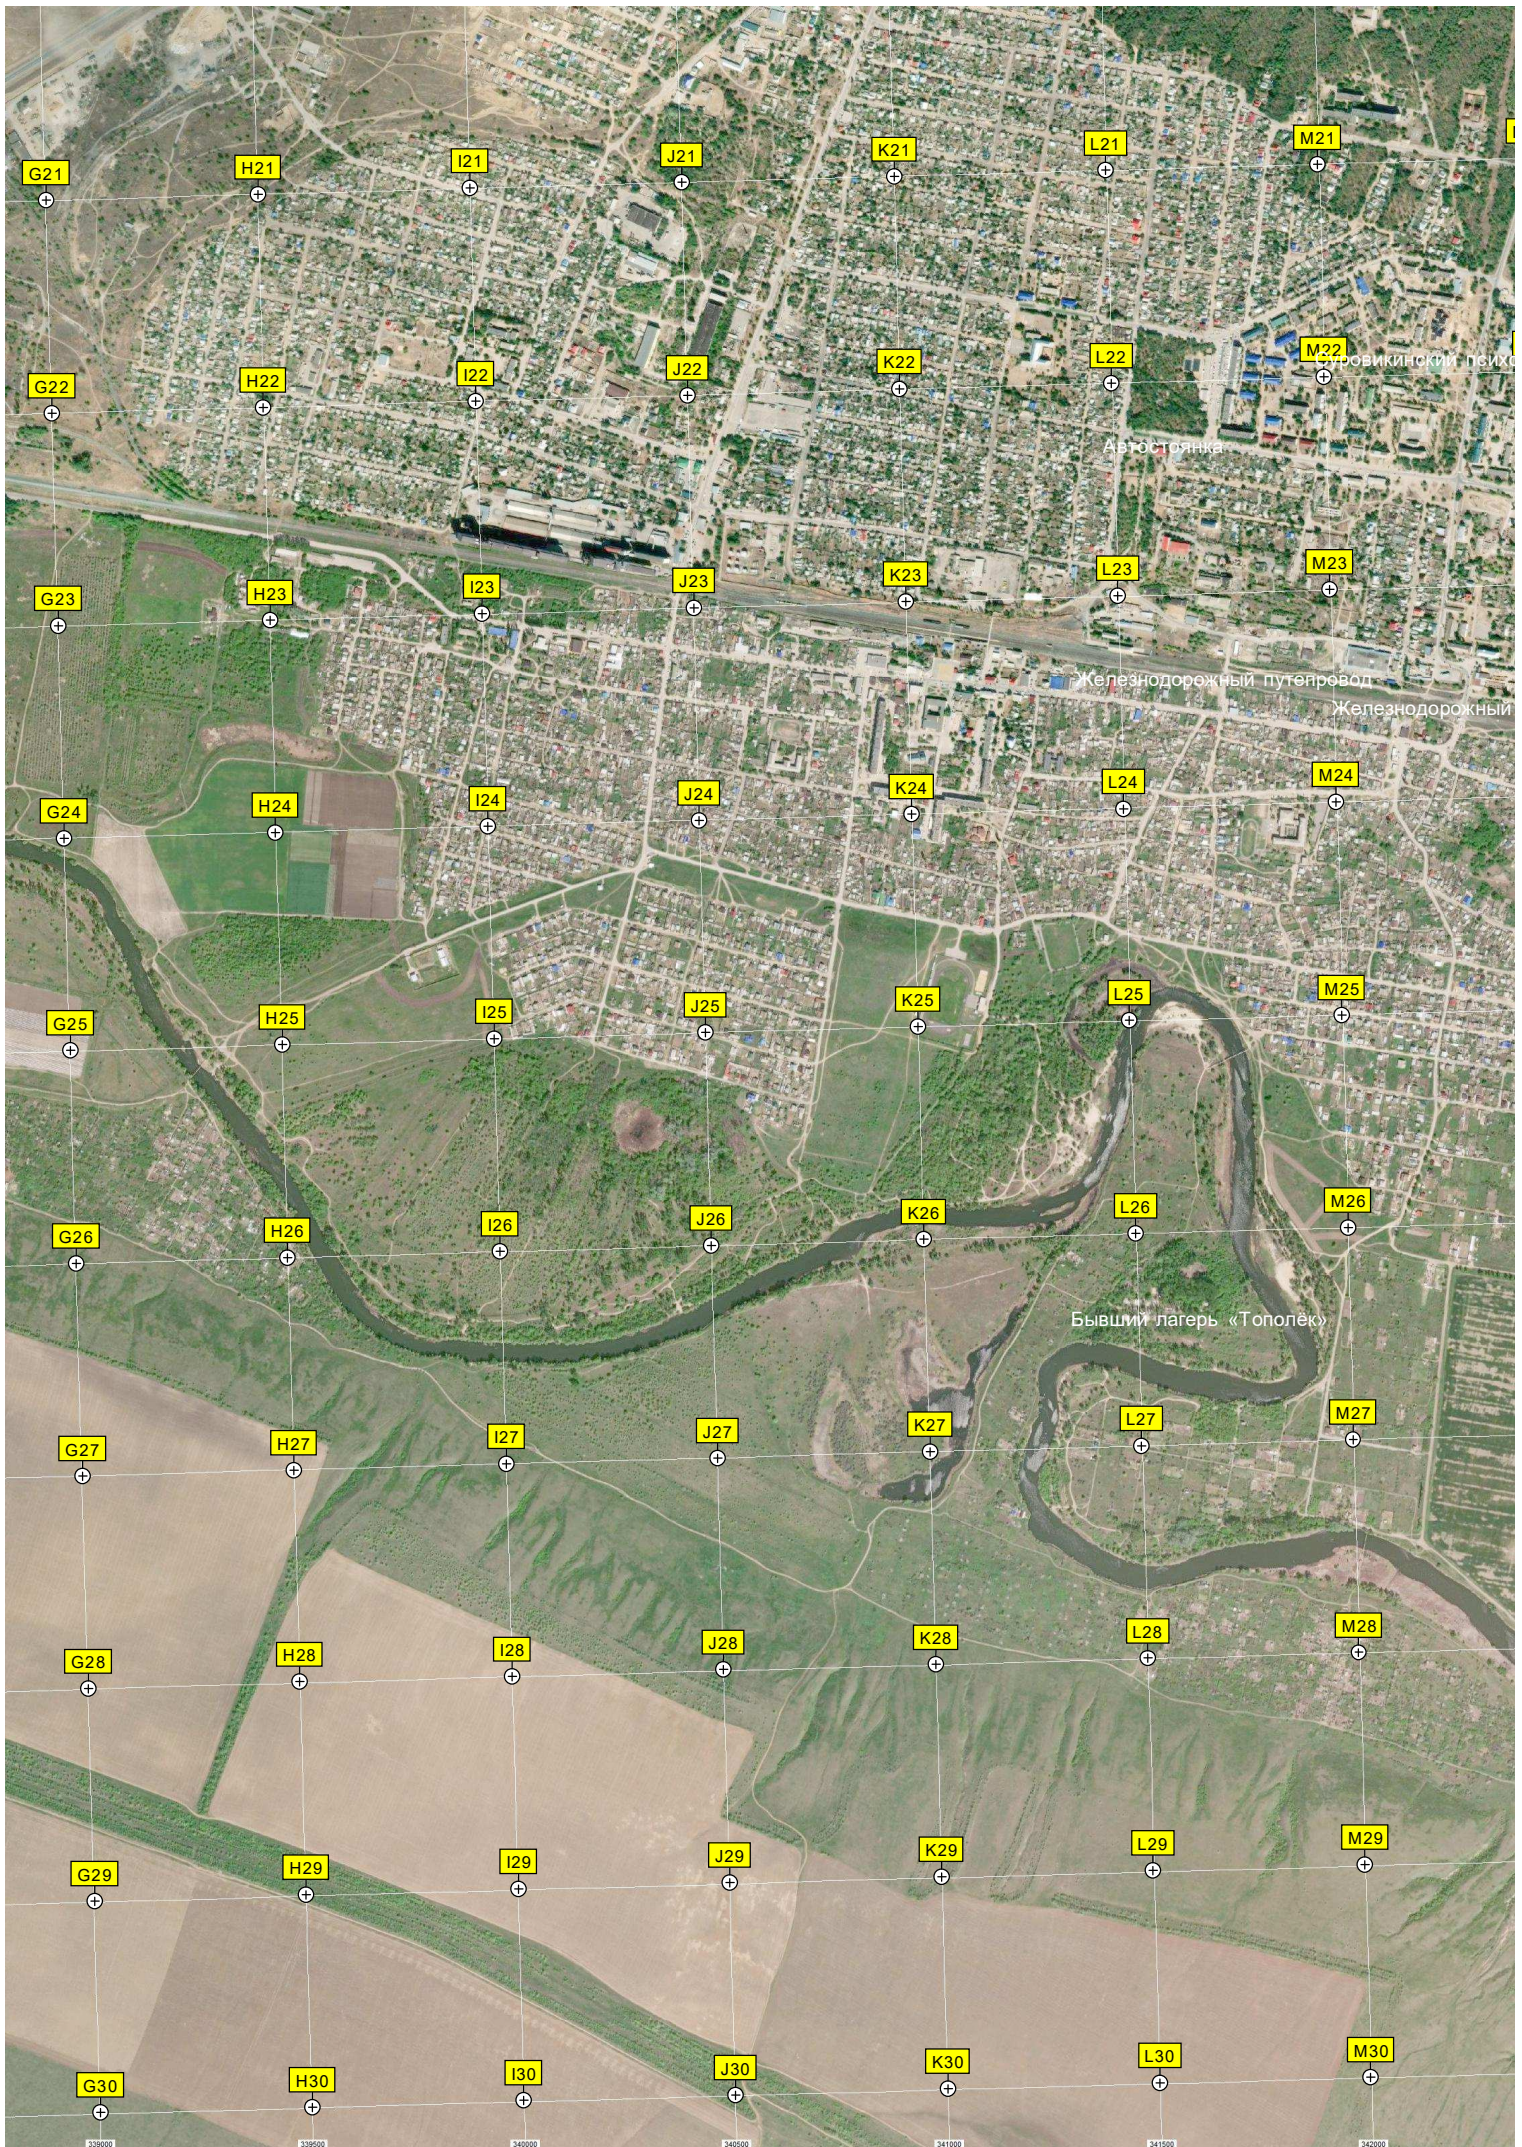

I20

J20

K20

L20

M20

N20

Свалка городская

Электрическая подстанция ПС 220/110/10 "Суворикино"

Городское кладбище

Дымовая труба, водокачка

АГЭС

ремён Сталинградской битвы

Геологический интервал

переезд

Производственная зона

КПП