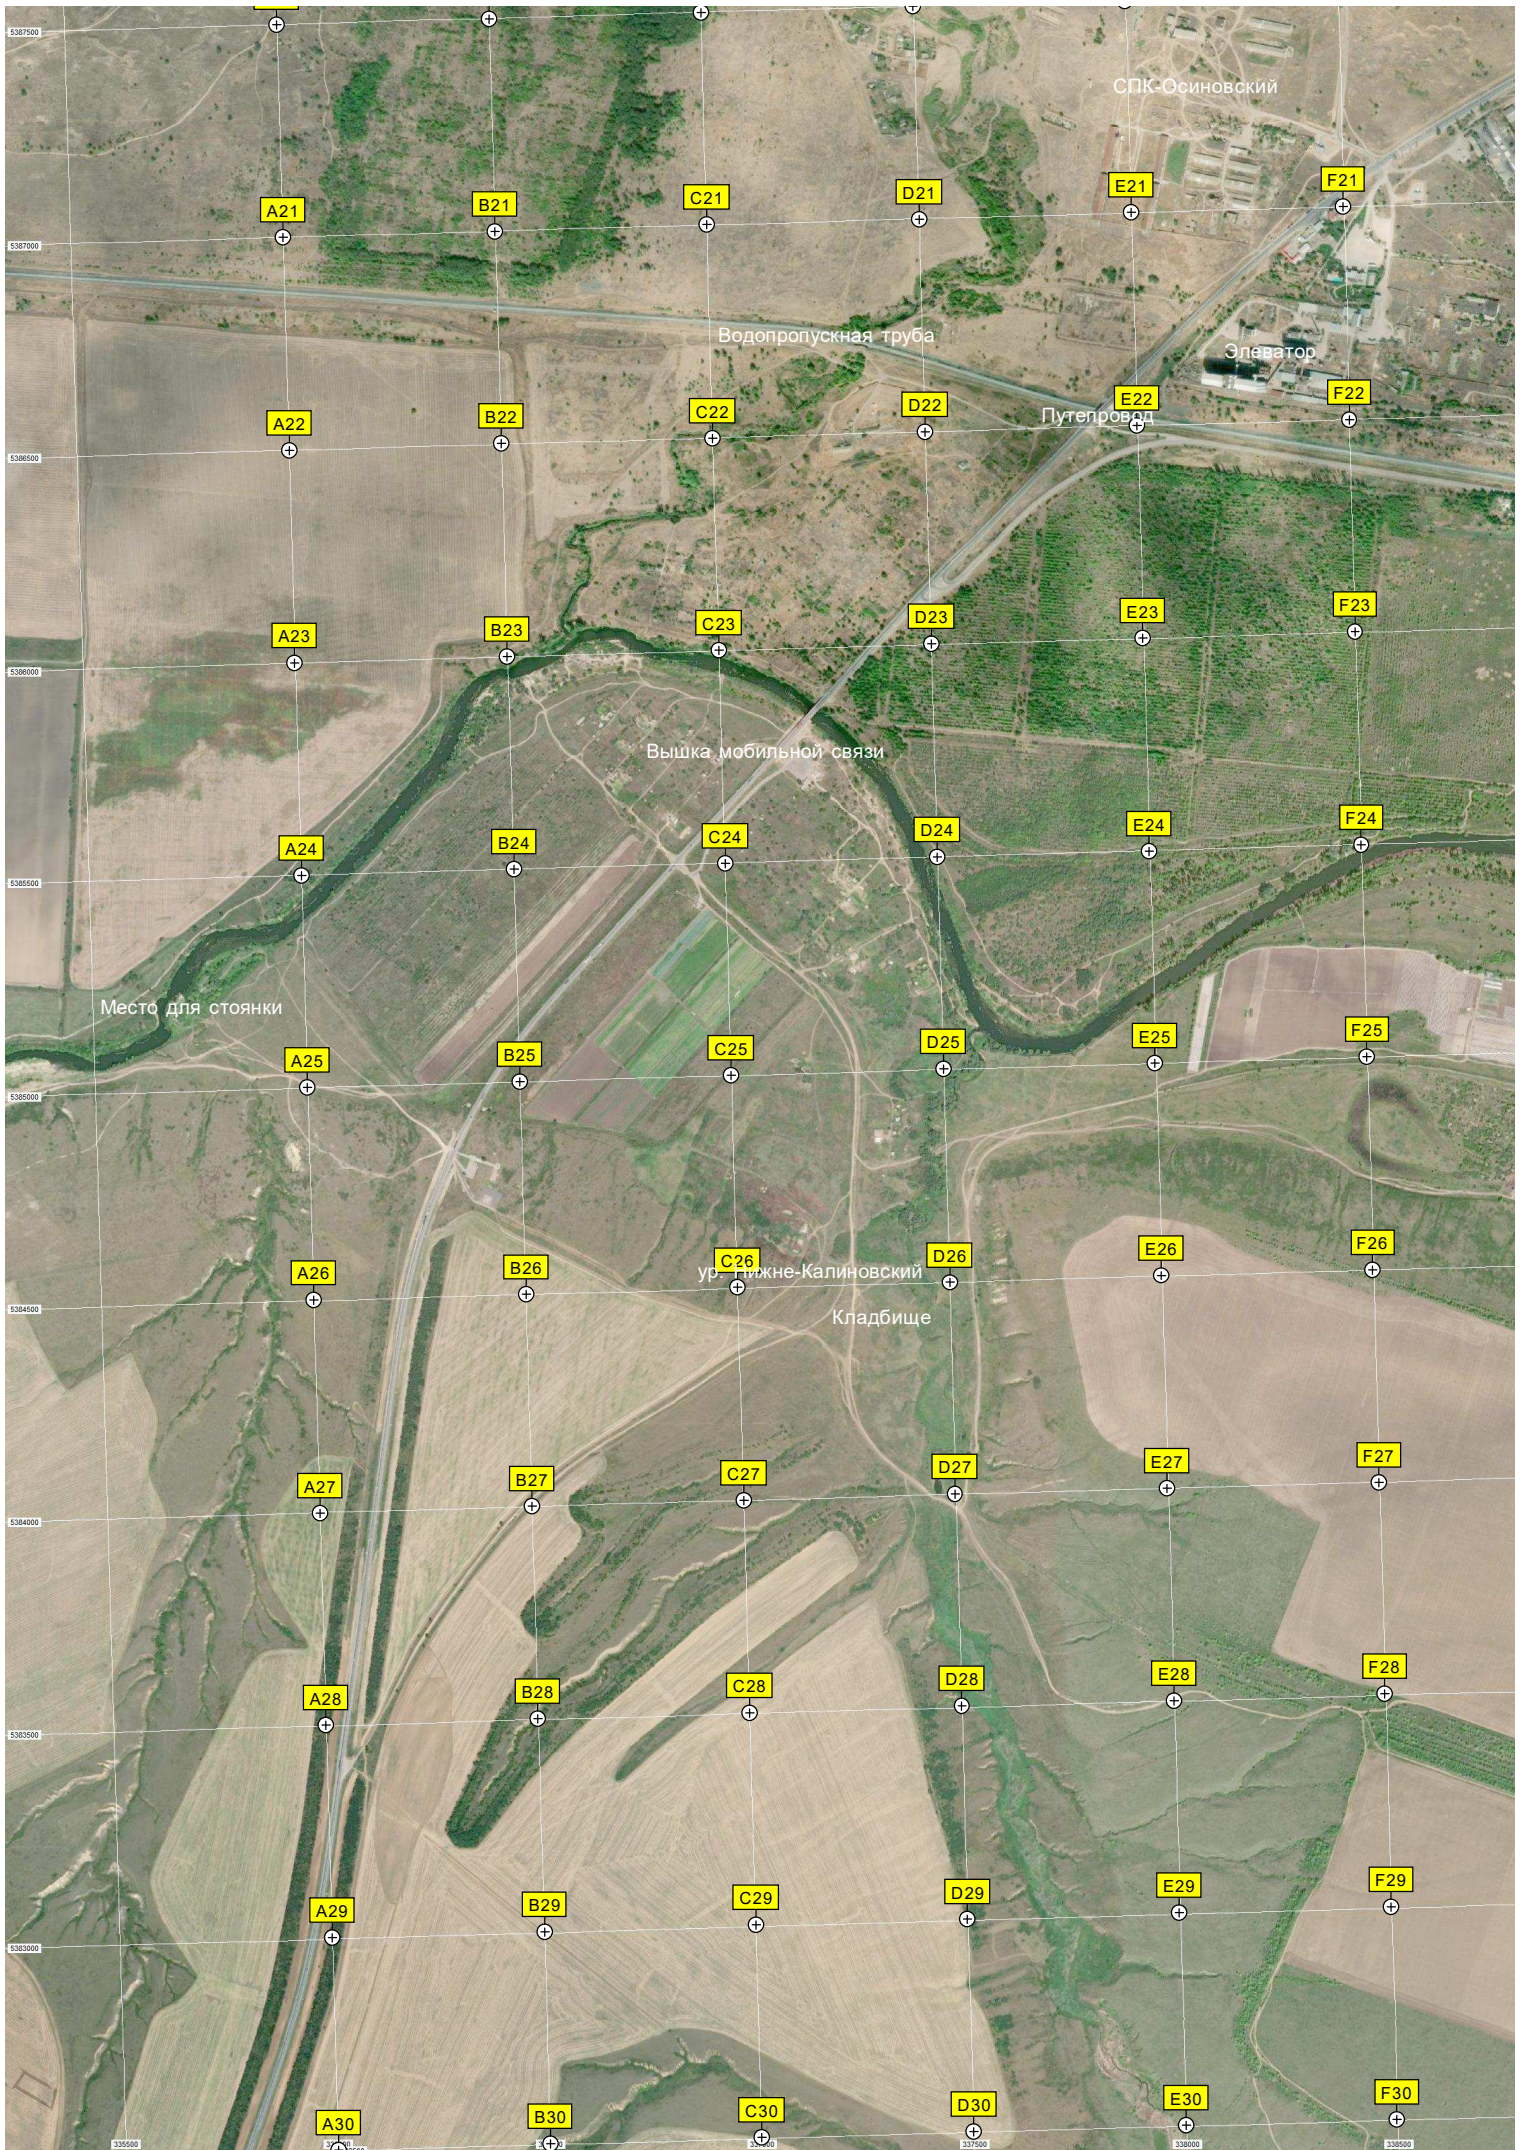

I20

J20

K20

L20

M20

N20

Свалка городская

Электрическая подстанция ПС 220/110/10 "Суворикино"

Городское кладбище

Дымовая труба, водокачка

АГЭС

ремён Сталинградской битвы

Геологический интервал

переезд

Производственная зона

КПП