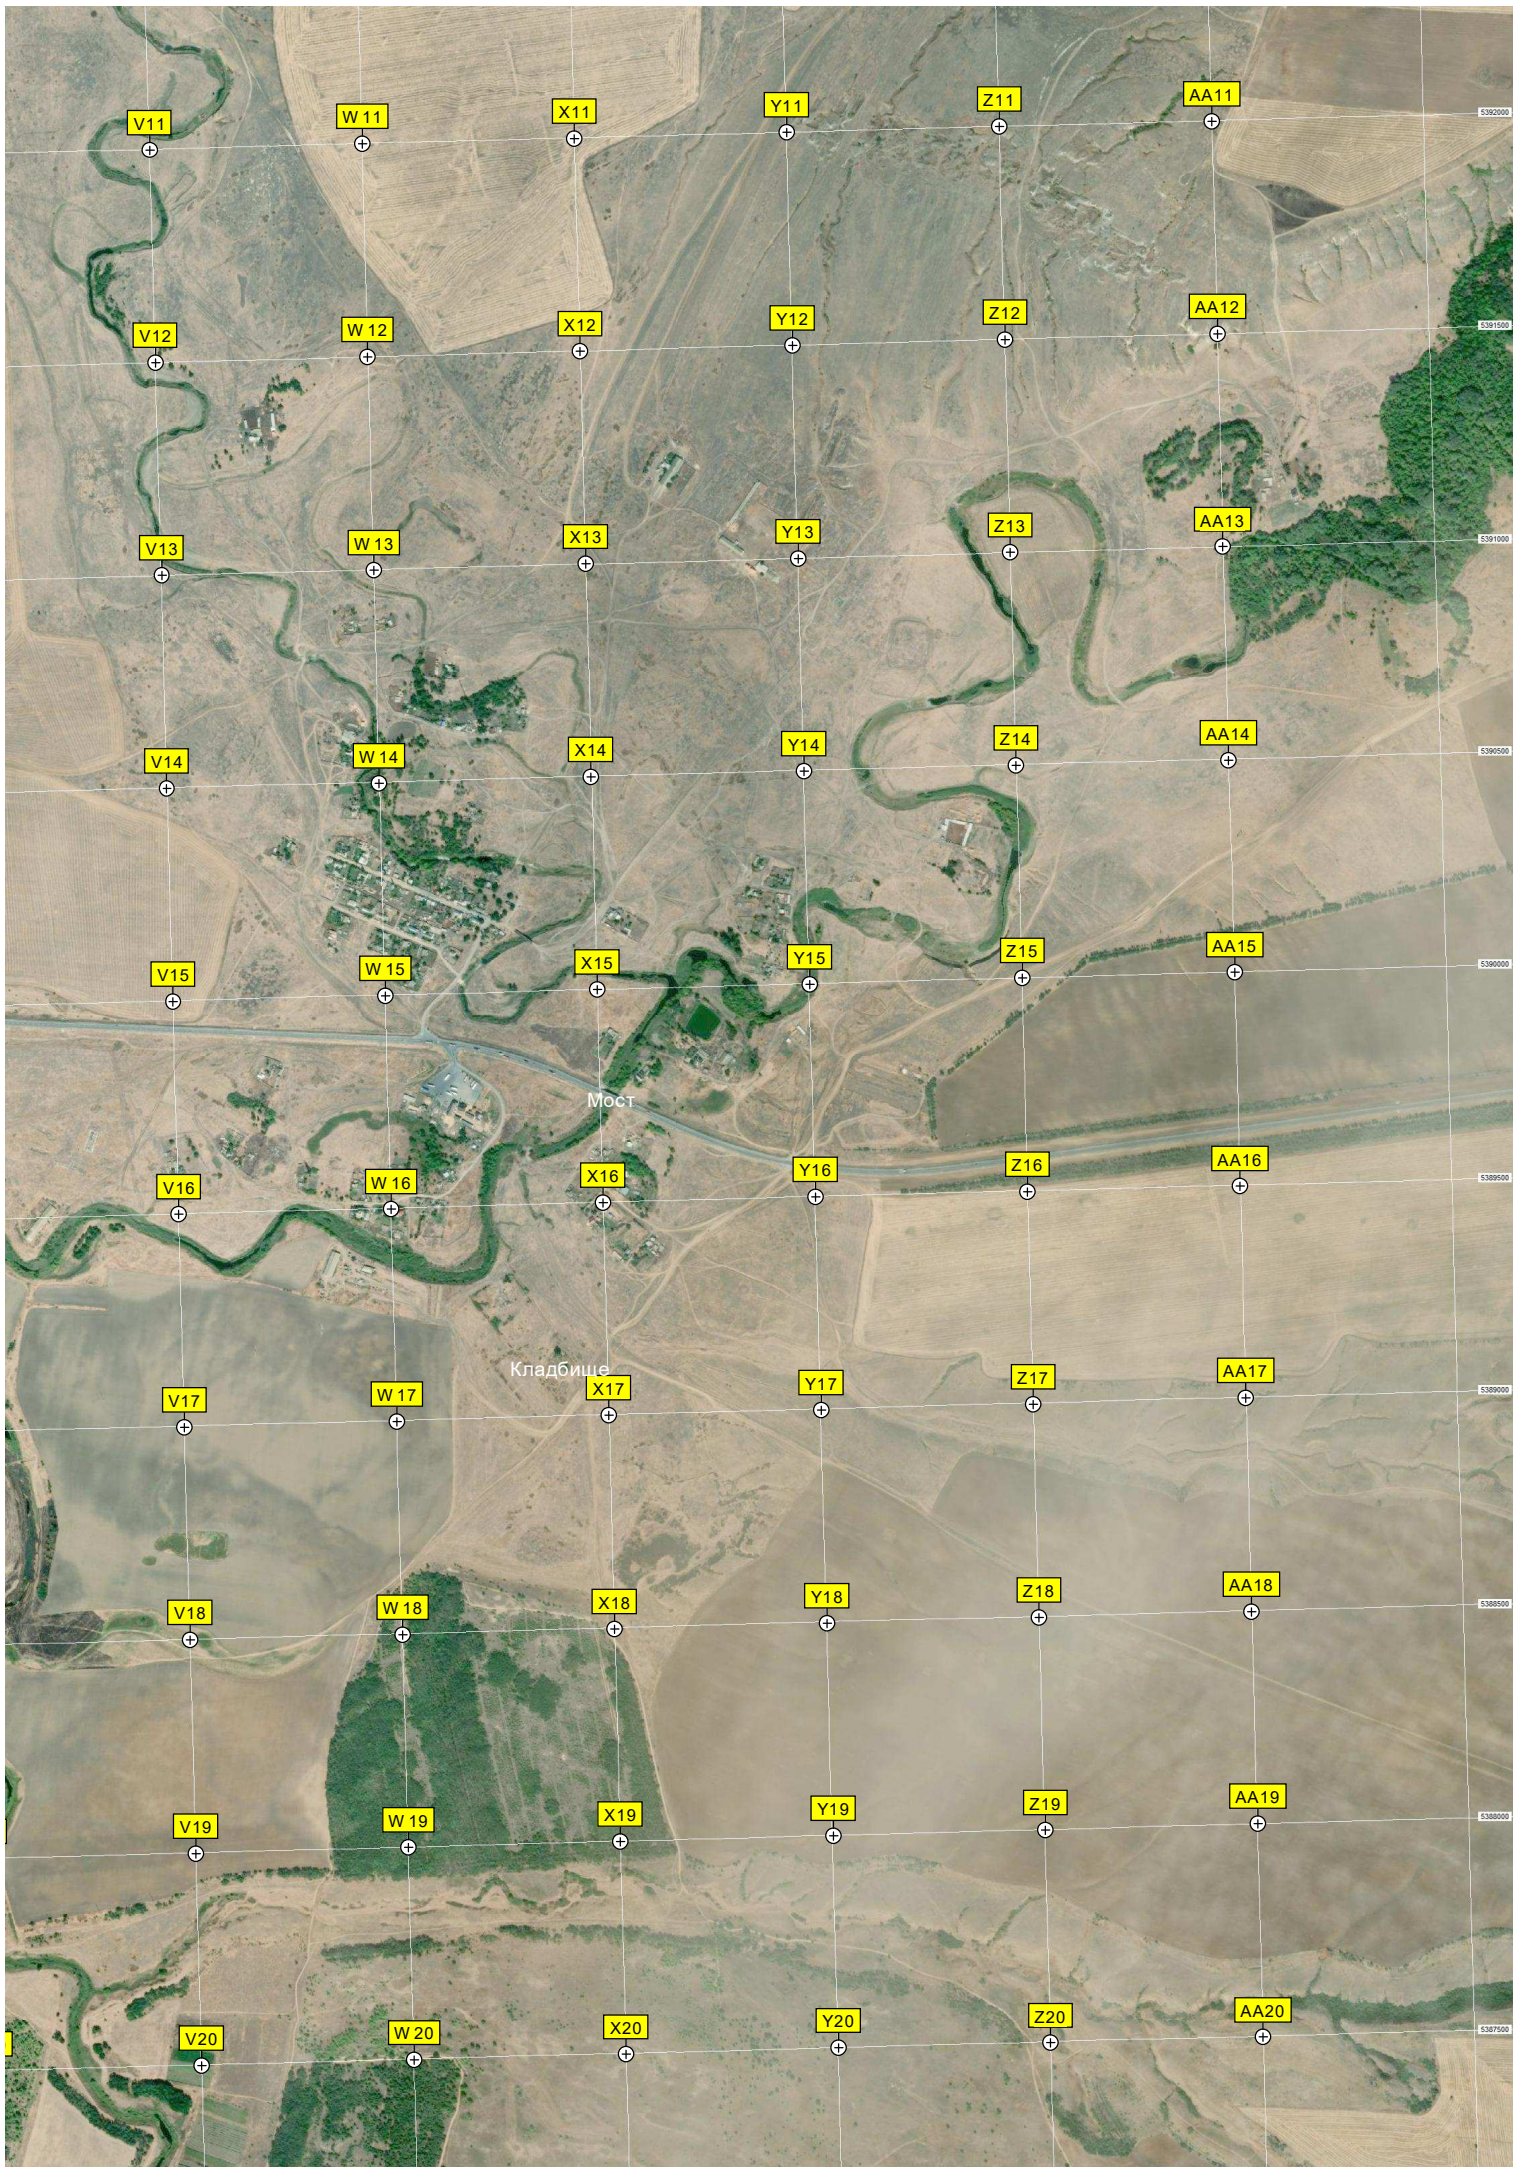

I20

J20

K20

L20

M20

N20

Свалка городская

Электрическая подстанция ПС 220/110/10 "Суворикино"

Городское кладбище

Дымовая труба, водокачка

АГЭС

ремён Сталинградской битвы

Геологический интервал

переезд

Производственная зона

КПП