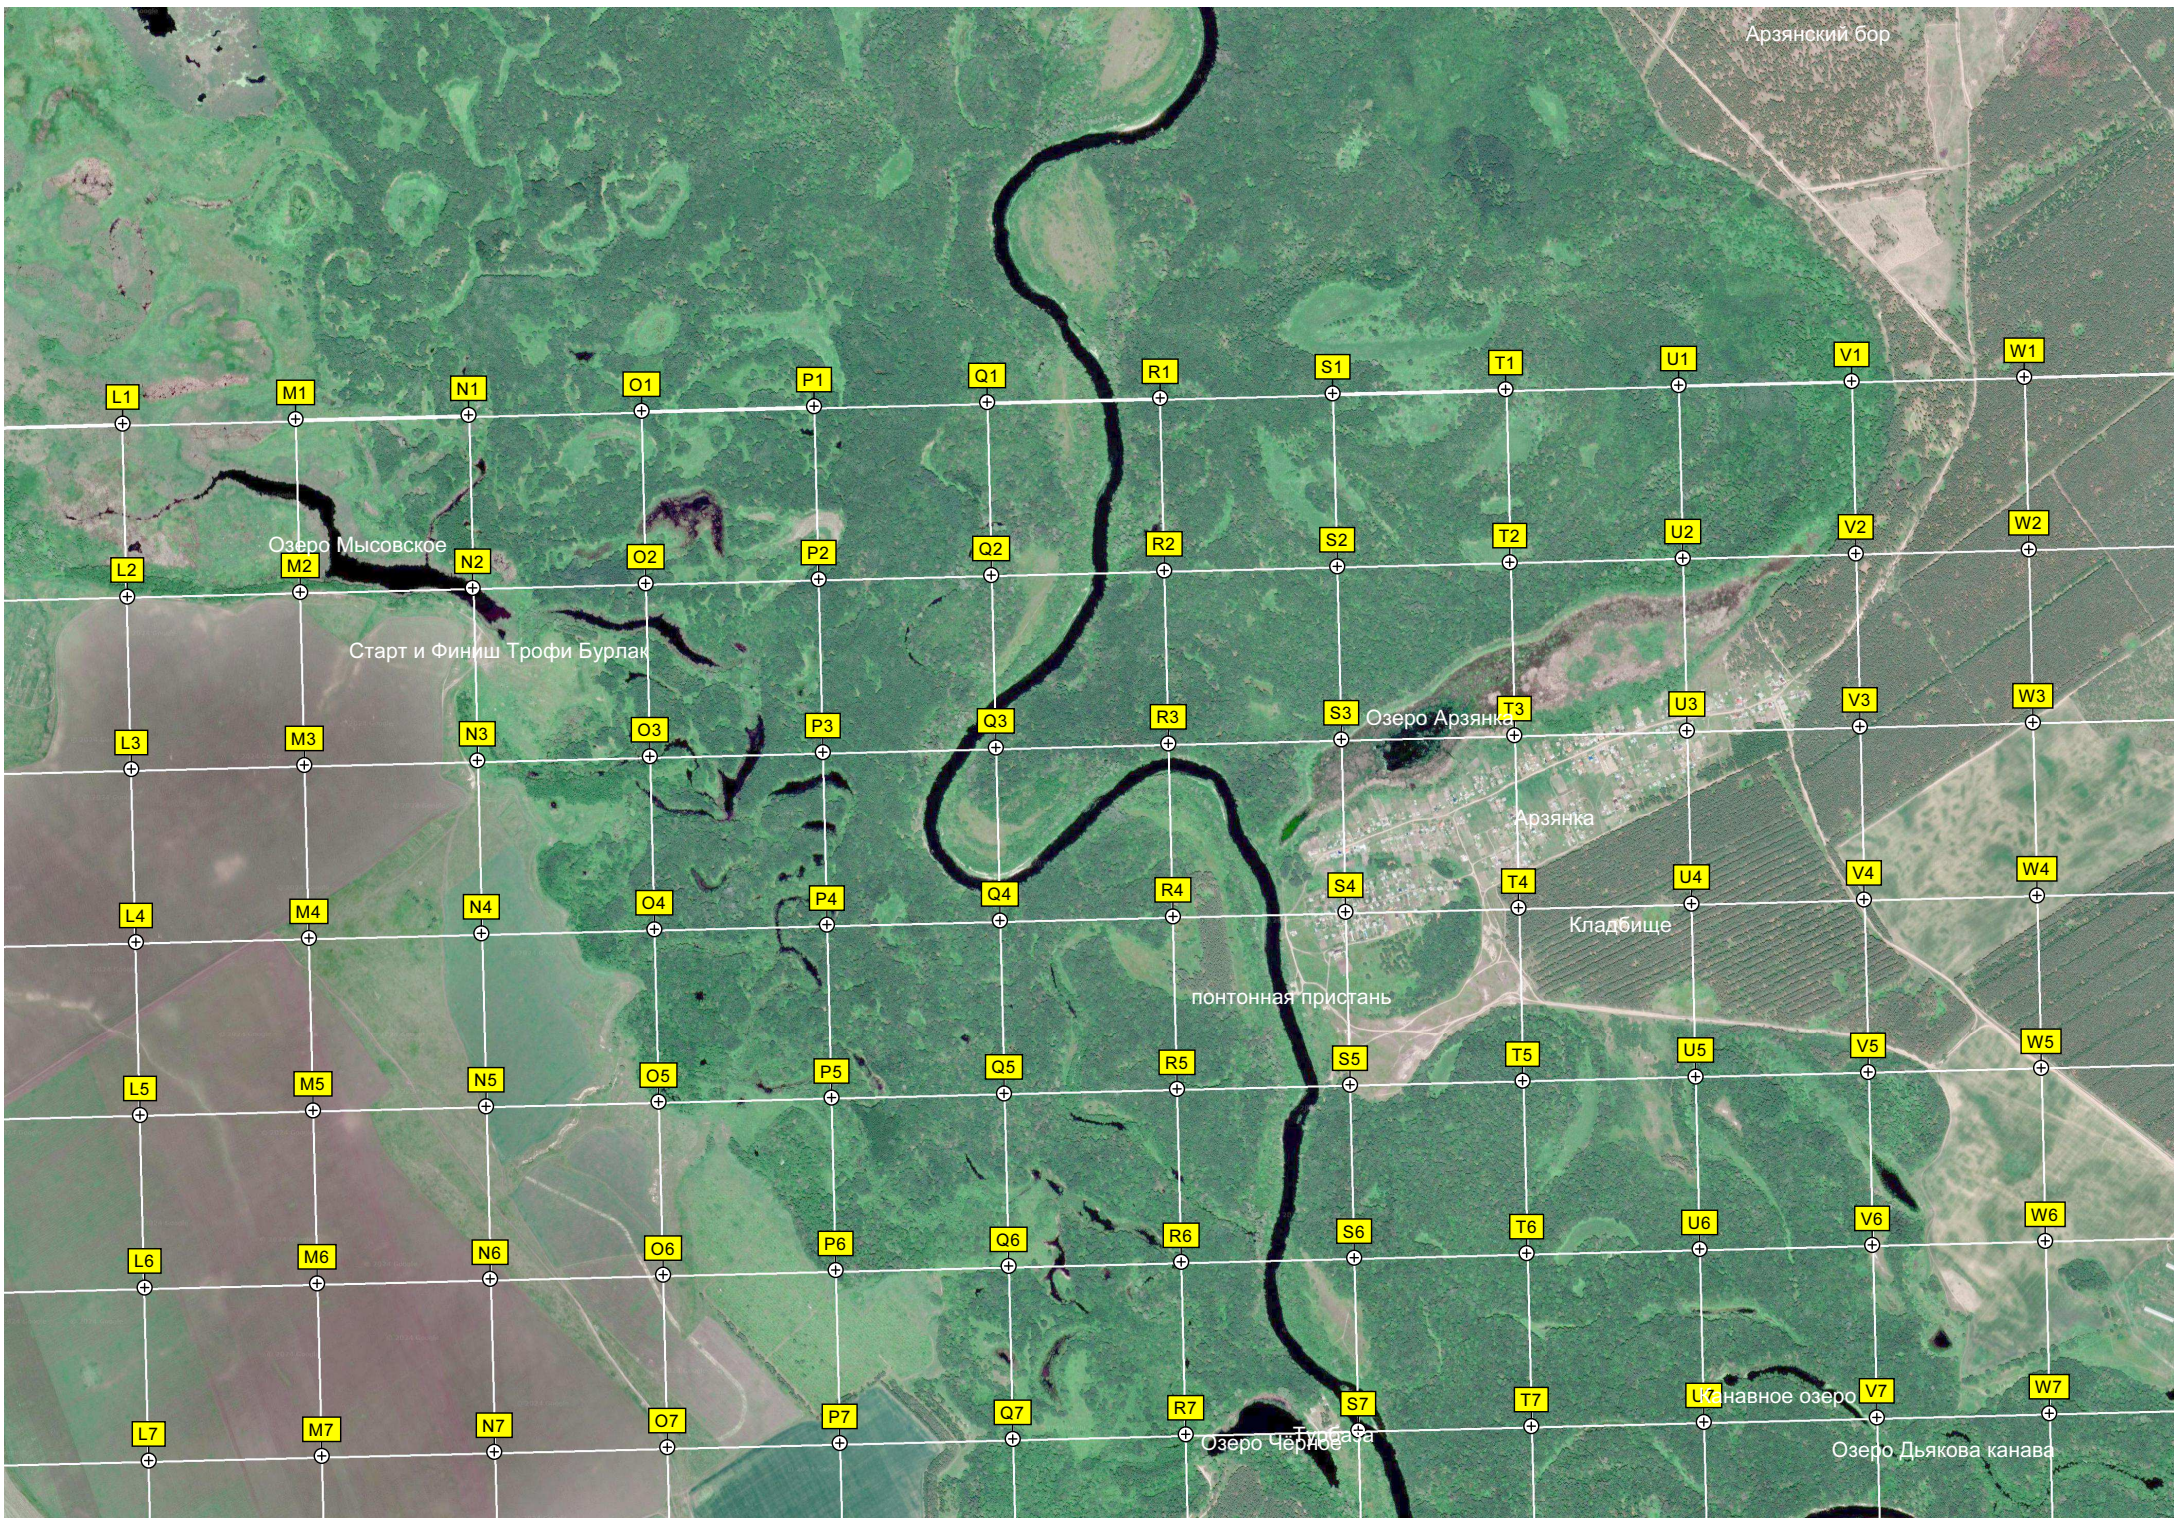

Заречное

Памятник павшим воинам в годы Великой Отечественной войны

Пруд

Пруд

Пруд

Железнодорожная платформа Красная Заря

Красная Заря

Фермерское хозяйство

Арзянский бор

Озеро Мысовское

Старт и Финиш Трофи Бурлак

Озеро Арзянка

Арзянка

Кладбище

понтонная пристань

Озеро Чёрное

Озеро Долгое

Озеро Бобринское

Пионерская поляна

бище

Захопер

Автомобильная дорога

Мемориальный комплекс в честь погибших в I мировой войне  
Храм Космы и Дамиана

Музей истории  
Пешеходный мост  
Балашовская станция по  
Кафедральный собор  
Руины Балашовского монастыря  
Администрация  
Балашовское отделение  
Гидрологический пост р. Хопер  
Обувная фабрика

Гора Крутица

Памятник погибшим в ВОВ

Храм-часовня Зои Агалийской  
Кладбище

Озеро Затон

Водонапорная башня

Затон

Озеро Круглое

Озеро Хомутец