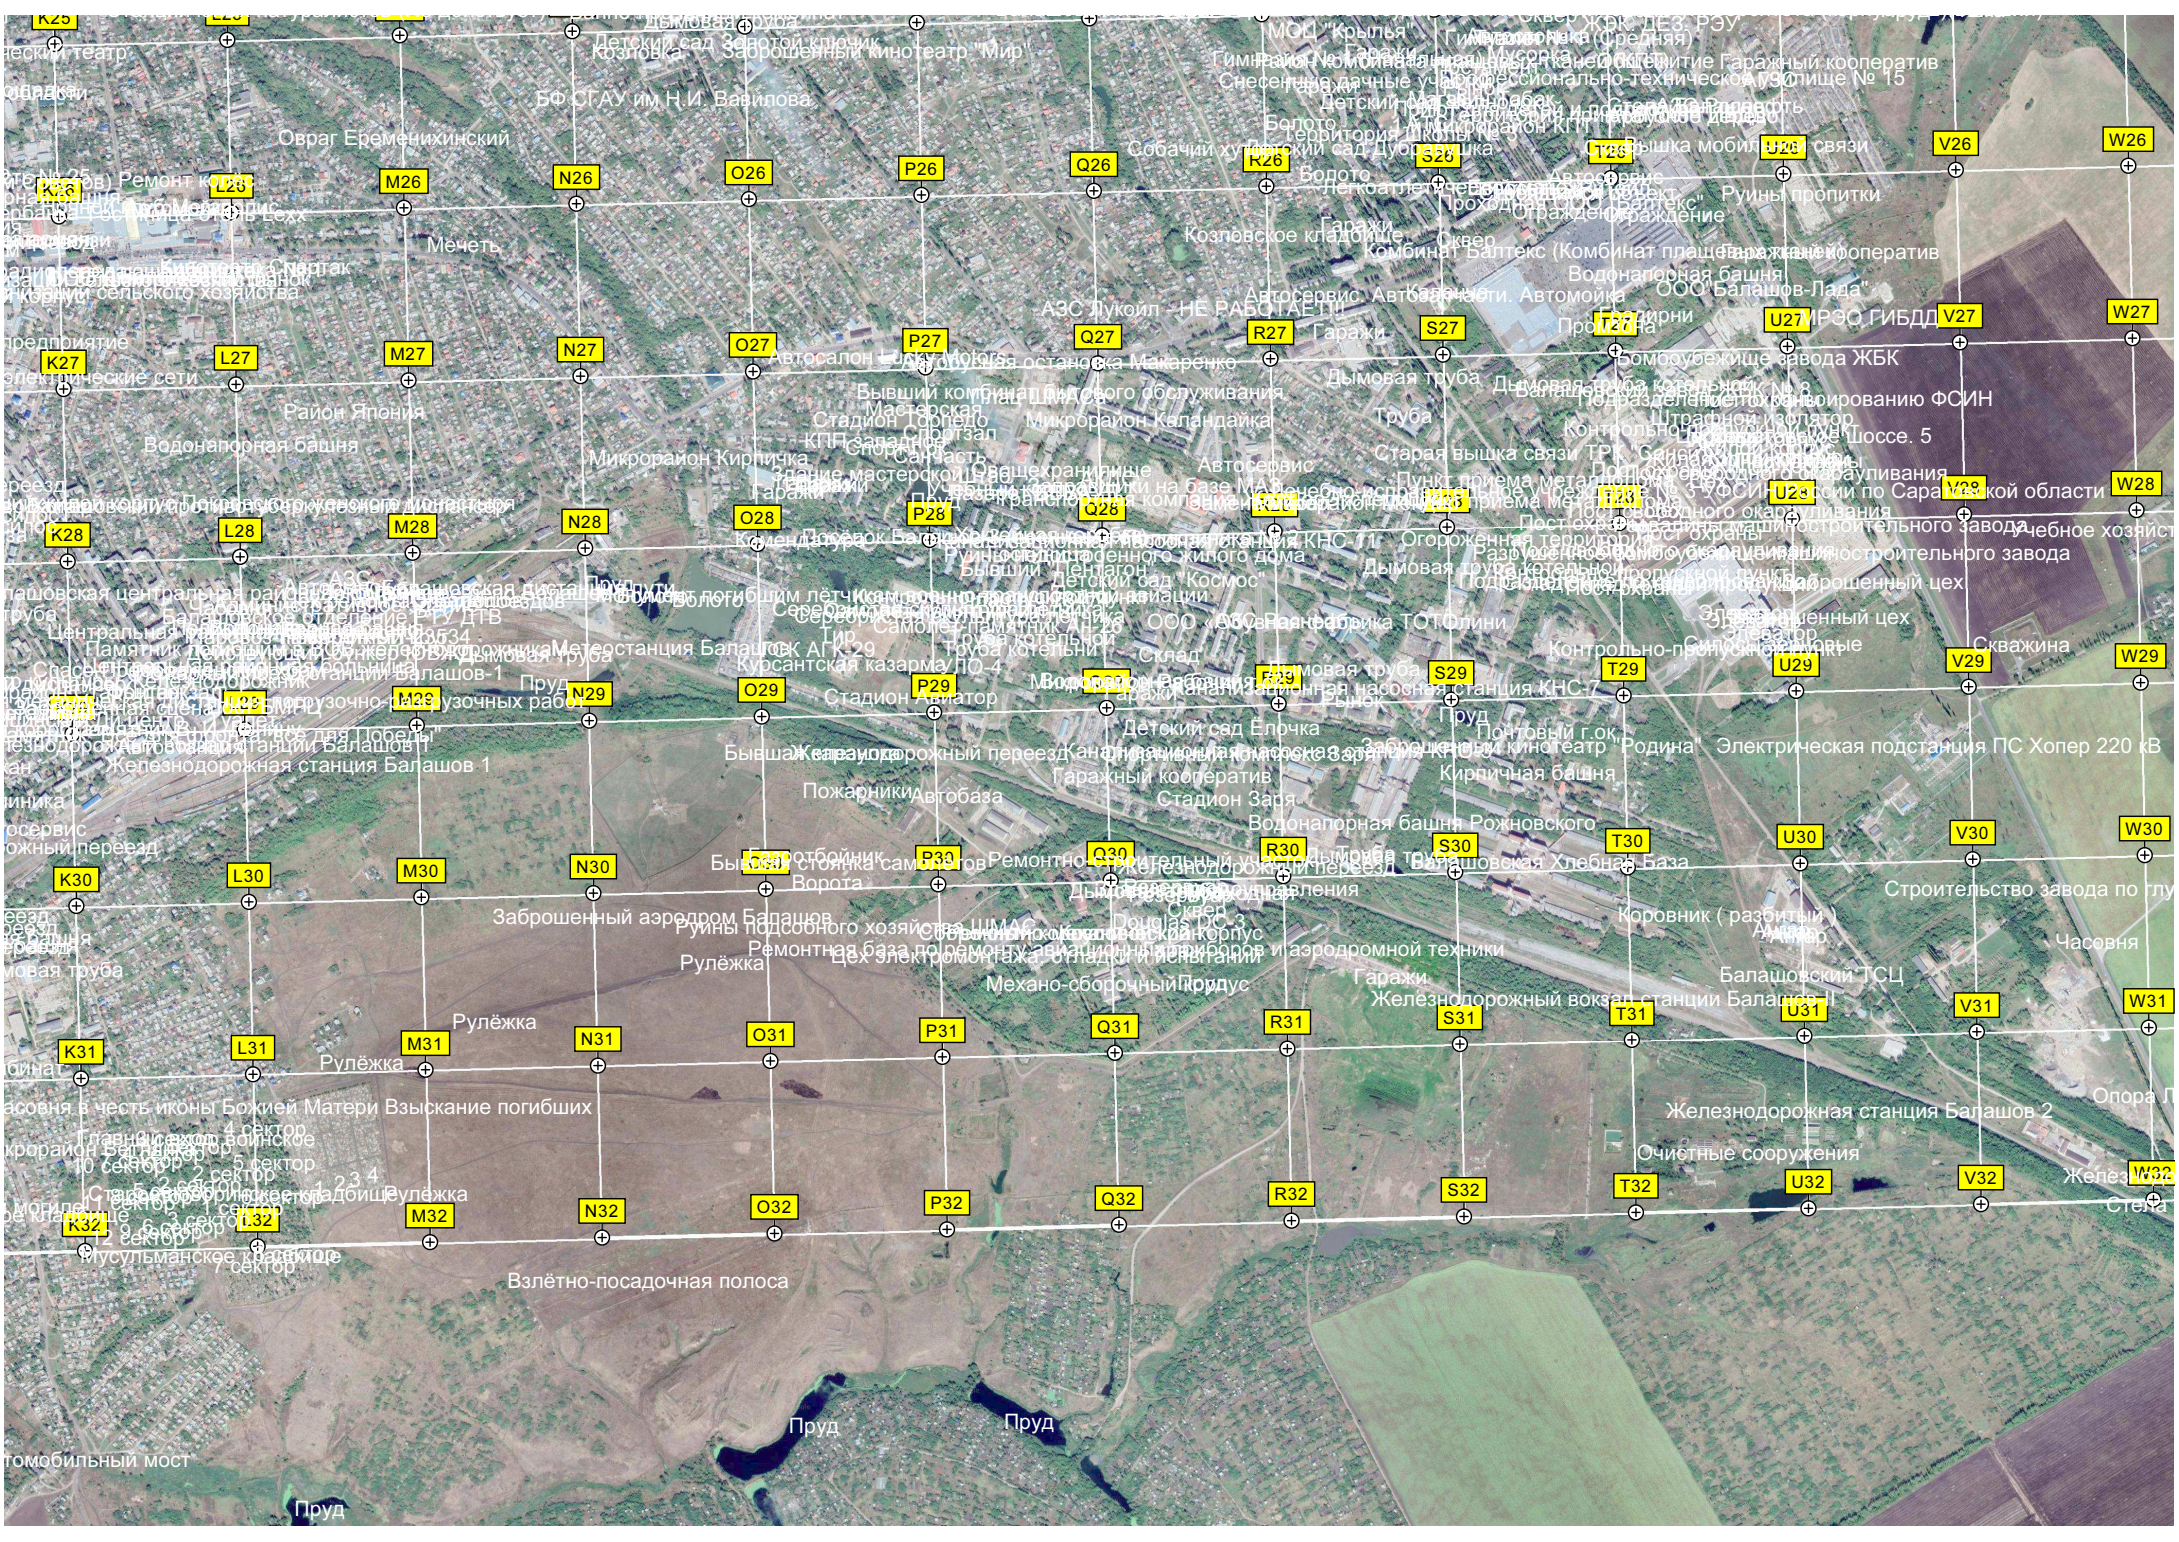

Дымовая труба
Детский сад Заврошенный кинотеатр "Мир"
БО СГАУ им Н.И. Вавилова
Овраг Еремеевский
МОИ "Крылья"
Гимназия №1
Снеженские дачные участки
Детский сад "Солнышко"
Болотный садик
Собачьи хвосты
Бодото
Детский сад "Дубочка"
Школа №1
Школа №2
Школа №3
Школа №4
Школа №5
Школа №6
Школа №7
Школа №8
Школа №9
Школа №10
Школа №11
Школа №12
Школа №13
Школа №14
Школа №15
Школа №16
Школа №17
Школа №18
Школа №19
Школа №20
Школа №21
Школа №22
Школа №23
Школа №24
Школа №25
Школа №26
Школа №27
Школа №28
Школа №29
Школа №30
Школа №31
Школа №32
Школа №33
Школа №34
Школа №35
Школа №36
Школа №37
Школа №38
Школа №39
Школа №40
Школа №41
Школа №42
Школа №43
Школа №44
Школа №45
Школа №46
Школа №47
Школа №48
Школа №49
Школа №50
Школа №51
Школа №52
Школа №53
Школа №54
Школа №55
Школа №56
Школа №57
Школа №58
Школа №59
Школа №60
Школа №61
Школа №62
Школа №63
Школа №64
Школа №65
Школа №66
Школа №67
Школа №68
Школа №69
Школа №70
Школа №71
Школа №72
Школа №73
Школа №74
Школа №75
Школа №76
Школа №77
Школа №78
Школа №79
Школа №80
Школа №81
Школа №82
Школа №83
Школа №84
Школа №85
Школа №86
Школа №87
Школа №88
Школа №89
Школа №90
Школа №91
Школа №92
Школа №93
Школа №94
Школа №95
Школа №96
Школа №97
Школа №98
Школа №99
Школа №100