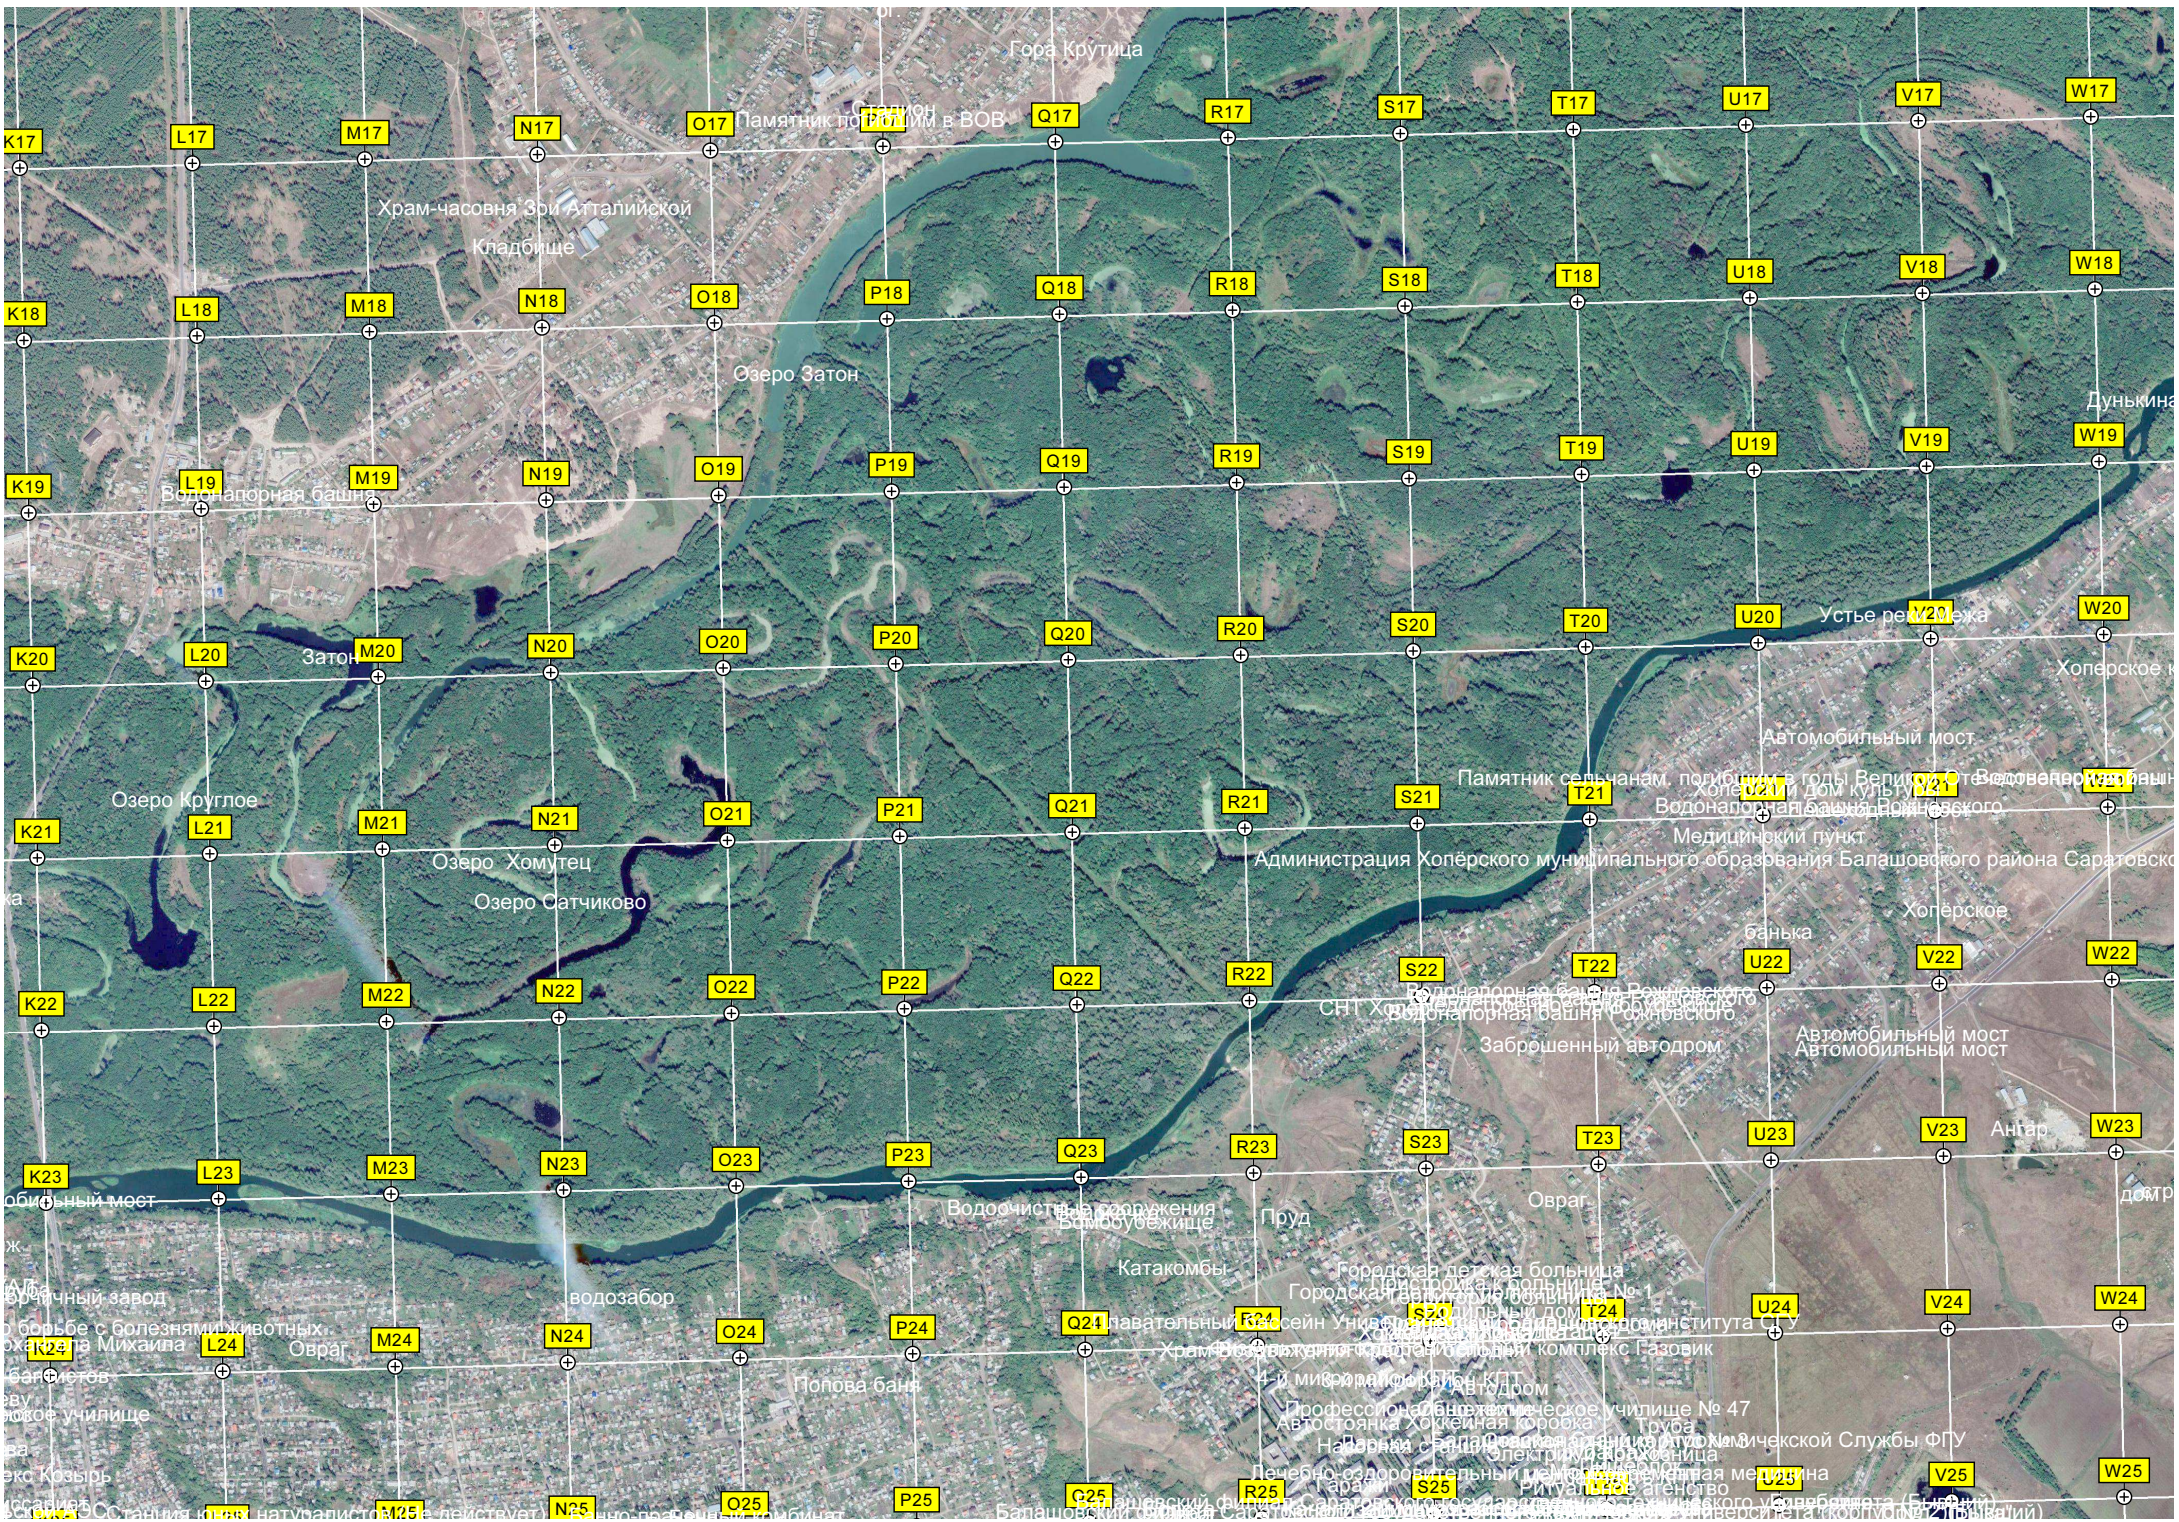

Озеро Долгое

Озеро Бобринское

Пионерская поляна

бище

Захопер

Автомобильная дорога

Мемориальный комплекс в честь погибших в I мировой войне  
Храм Космы и Дамиана

Музей истории  
Пешеходный мост  
Балашовская станция по  
Кафедральный собор  
Руины Балашовского монастыря  
Администрация  
Балашовское отделение  
Гидрологический пост р. Хопер  
Обувная фабрика

Гора Крутица

Памятник погибшим в ВОВ

Храм-часовня Зои Агалийской  
Кладбище

Озеро Затон

Водонапорная башня

Затон

Озеро Круглое

Озеро Хомутец