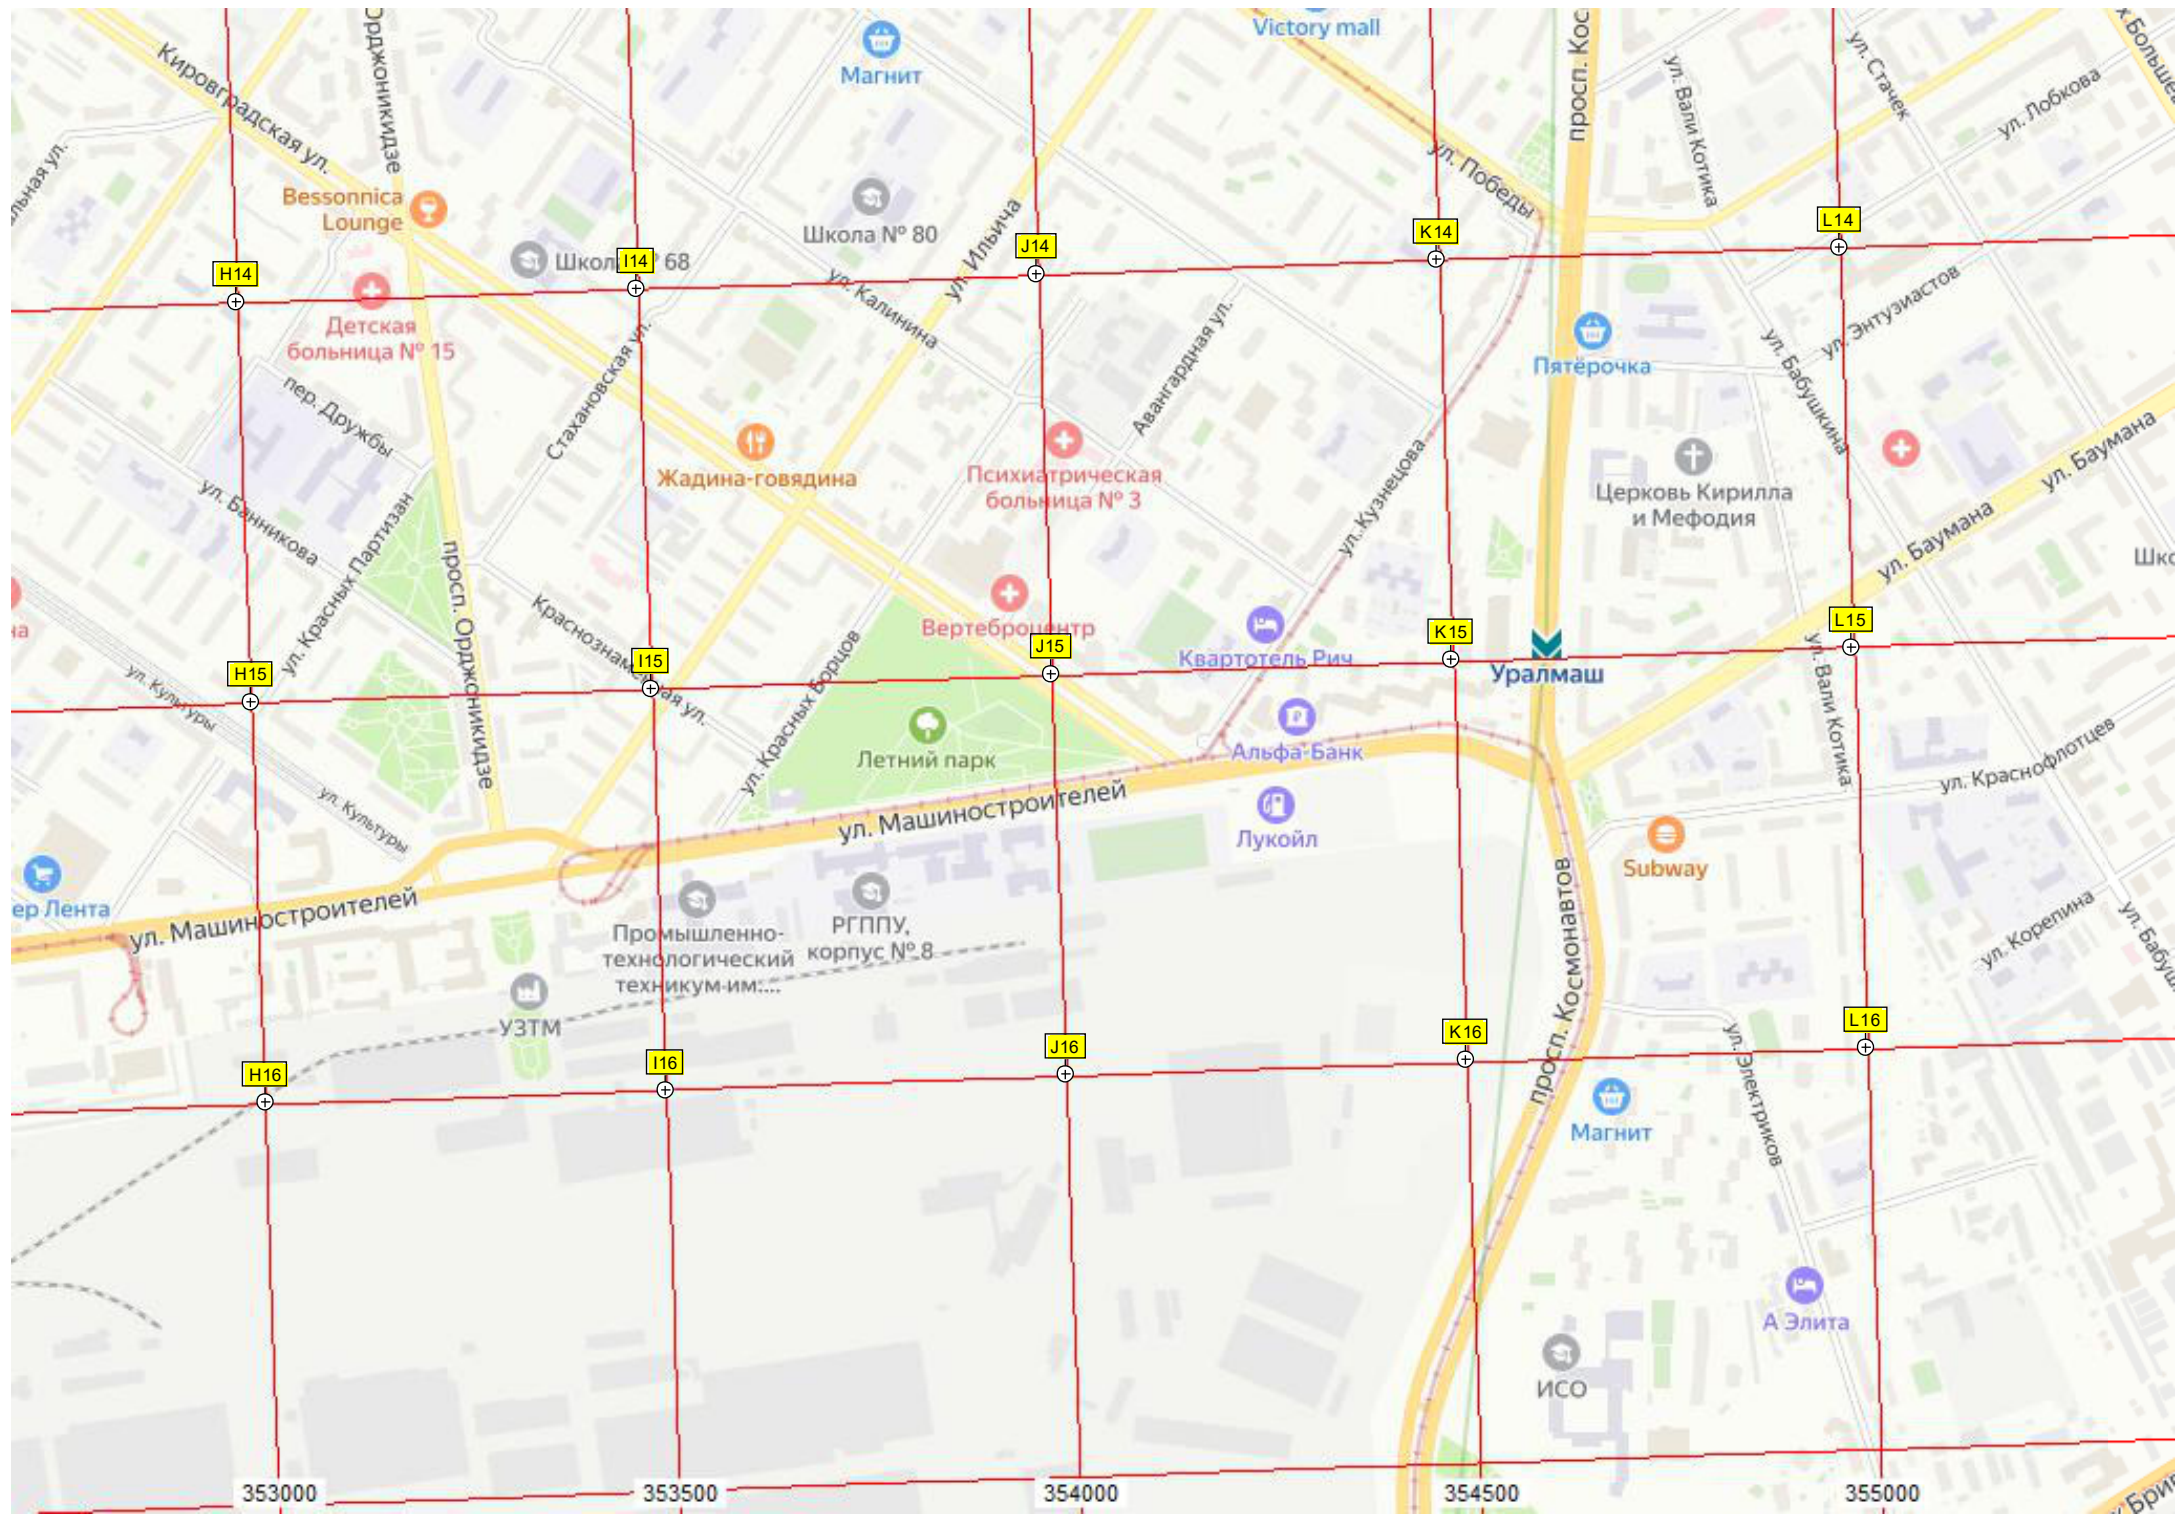

353000

353500

354000

354500

355000