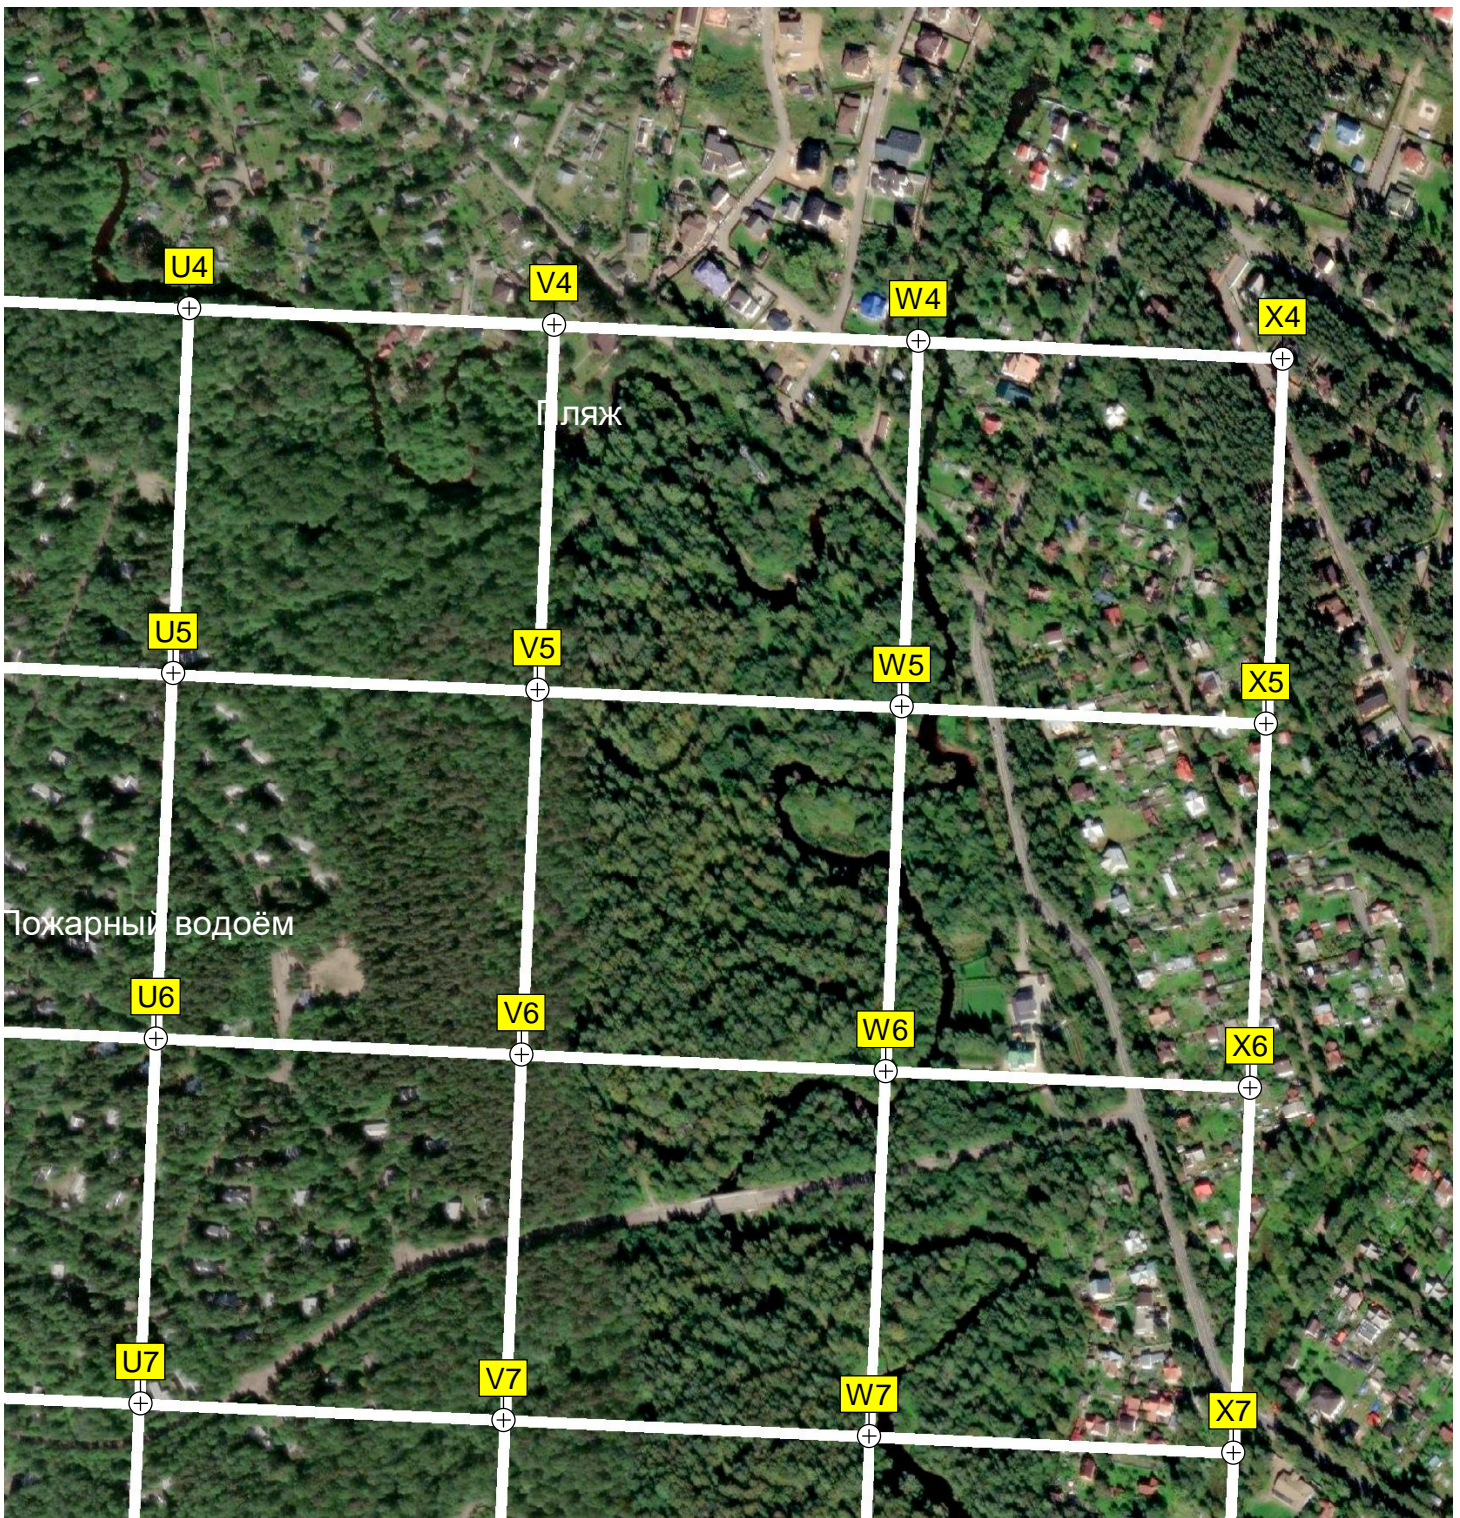

Заброшенное здание  
Заброшенная постройка  
Заброшенная постройка

Башня сотовой связи ООО

Столовая

Водонапорная башня

Спортплощадка  
Старый фундамент

Канавы  
Детская площадка

альные корпуса

Заброшенный детский лагерь

Служебная станция № 23

Мостки дорожки

I8

J8

K8

L8

M8

N8

Площадки для пляжного волейбола

ОСОБНЯК

Остатки финского хутора Кяяпя

Административный корпус

13

14

15

16

Лесной кабель

W19

X19