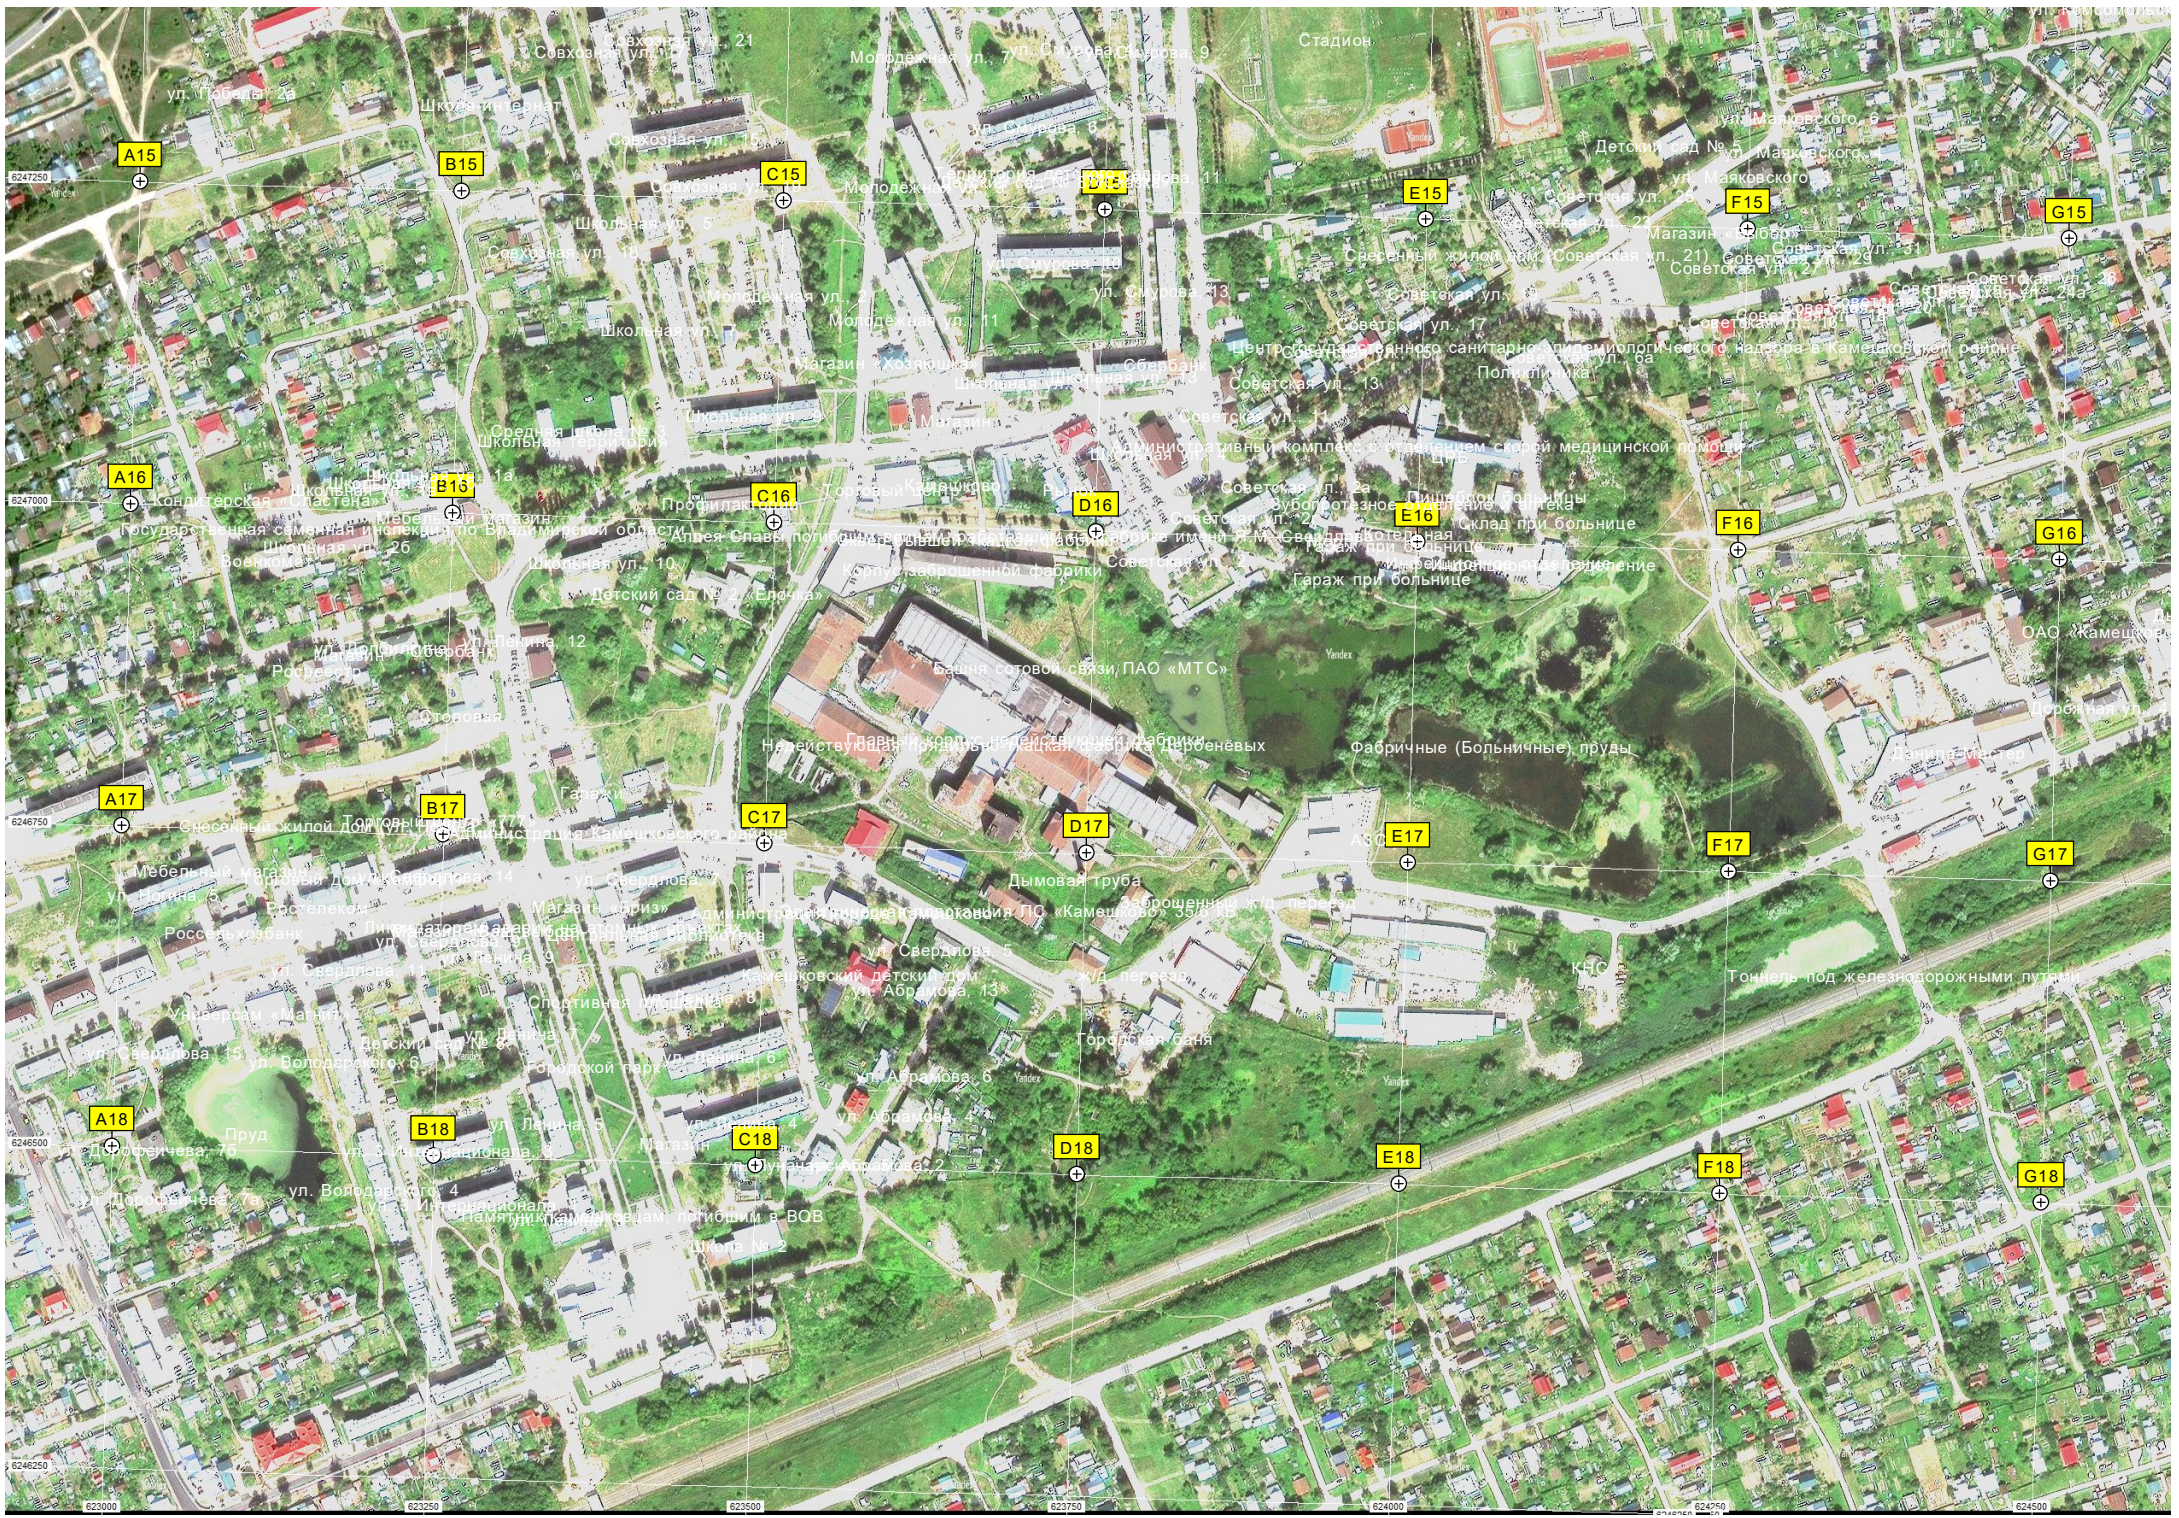

A15

B15

C15

D15

E15

F15

G15

A16

B16

C16

D16

E16

F16

G16

A17

B17

C17

D17

E17

F17

G17

A18

B18

C18

D18

E18

F18

G18