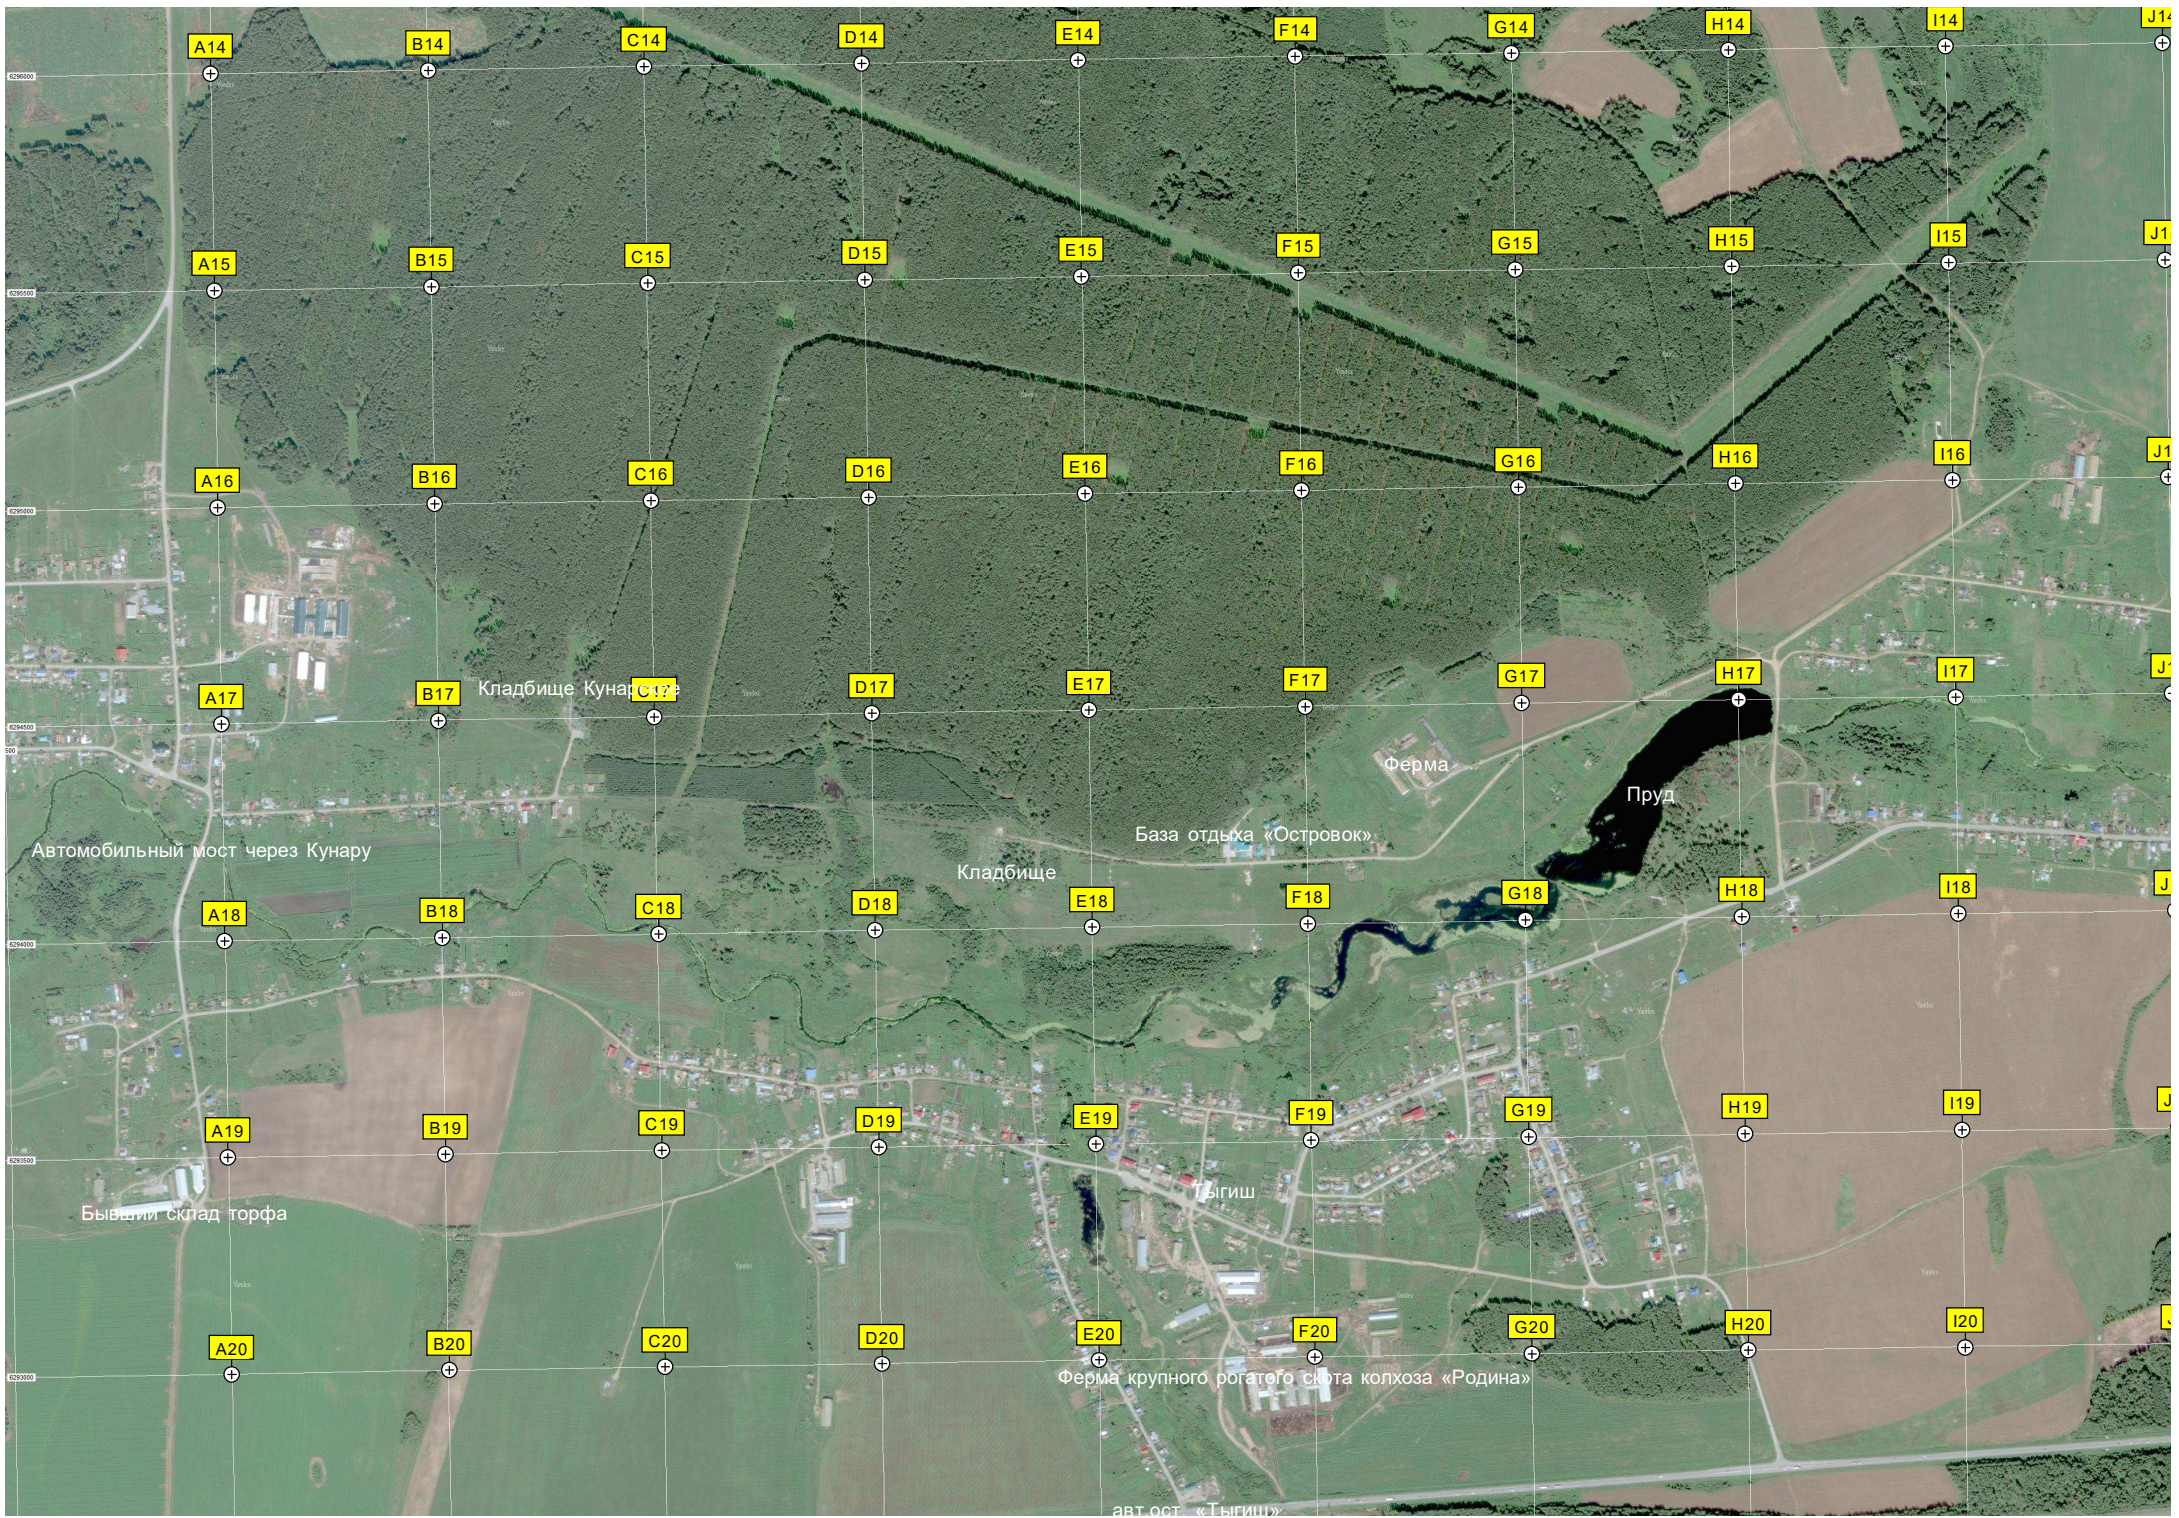

Полигон ТБО

Моковское урочище

ур. Кривинское

Красная Поляна

Карьер

ур. Беляки

Бывший скотомогильник Богдановичского мясокомбината

Богдановичск

Богдановичский завод минеральных удобрений

Электростанция 110/10 кВ

Родник

ур. Переулка

Пруд на реке Исток

Кладбище

Плотина

Быкова

Торговый комплекс «Островок»

Кладбище

Мемориал погибшим

Богдановичский

Ангар

Автомобильный путепровод через Транссиб  
Автомобильный путепровод

Пожарная часть

объектных плит (БЭМП)