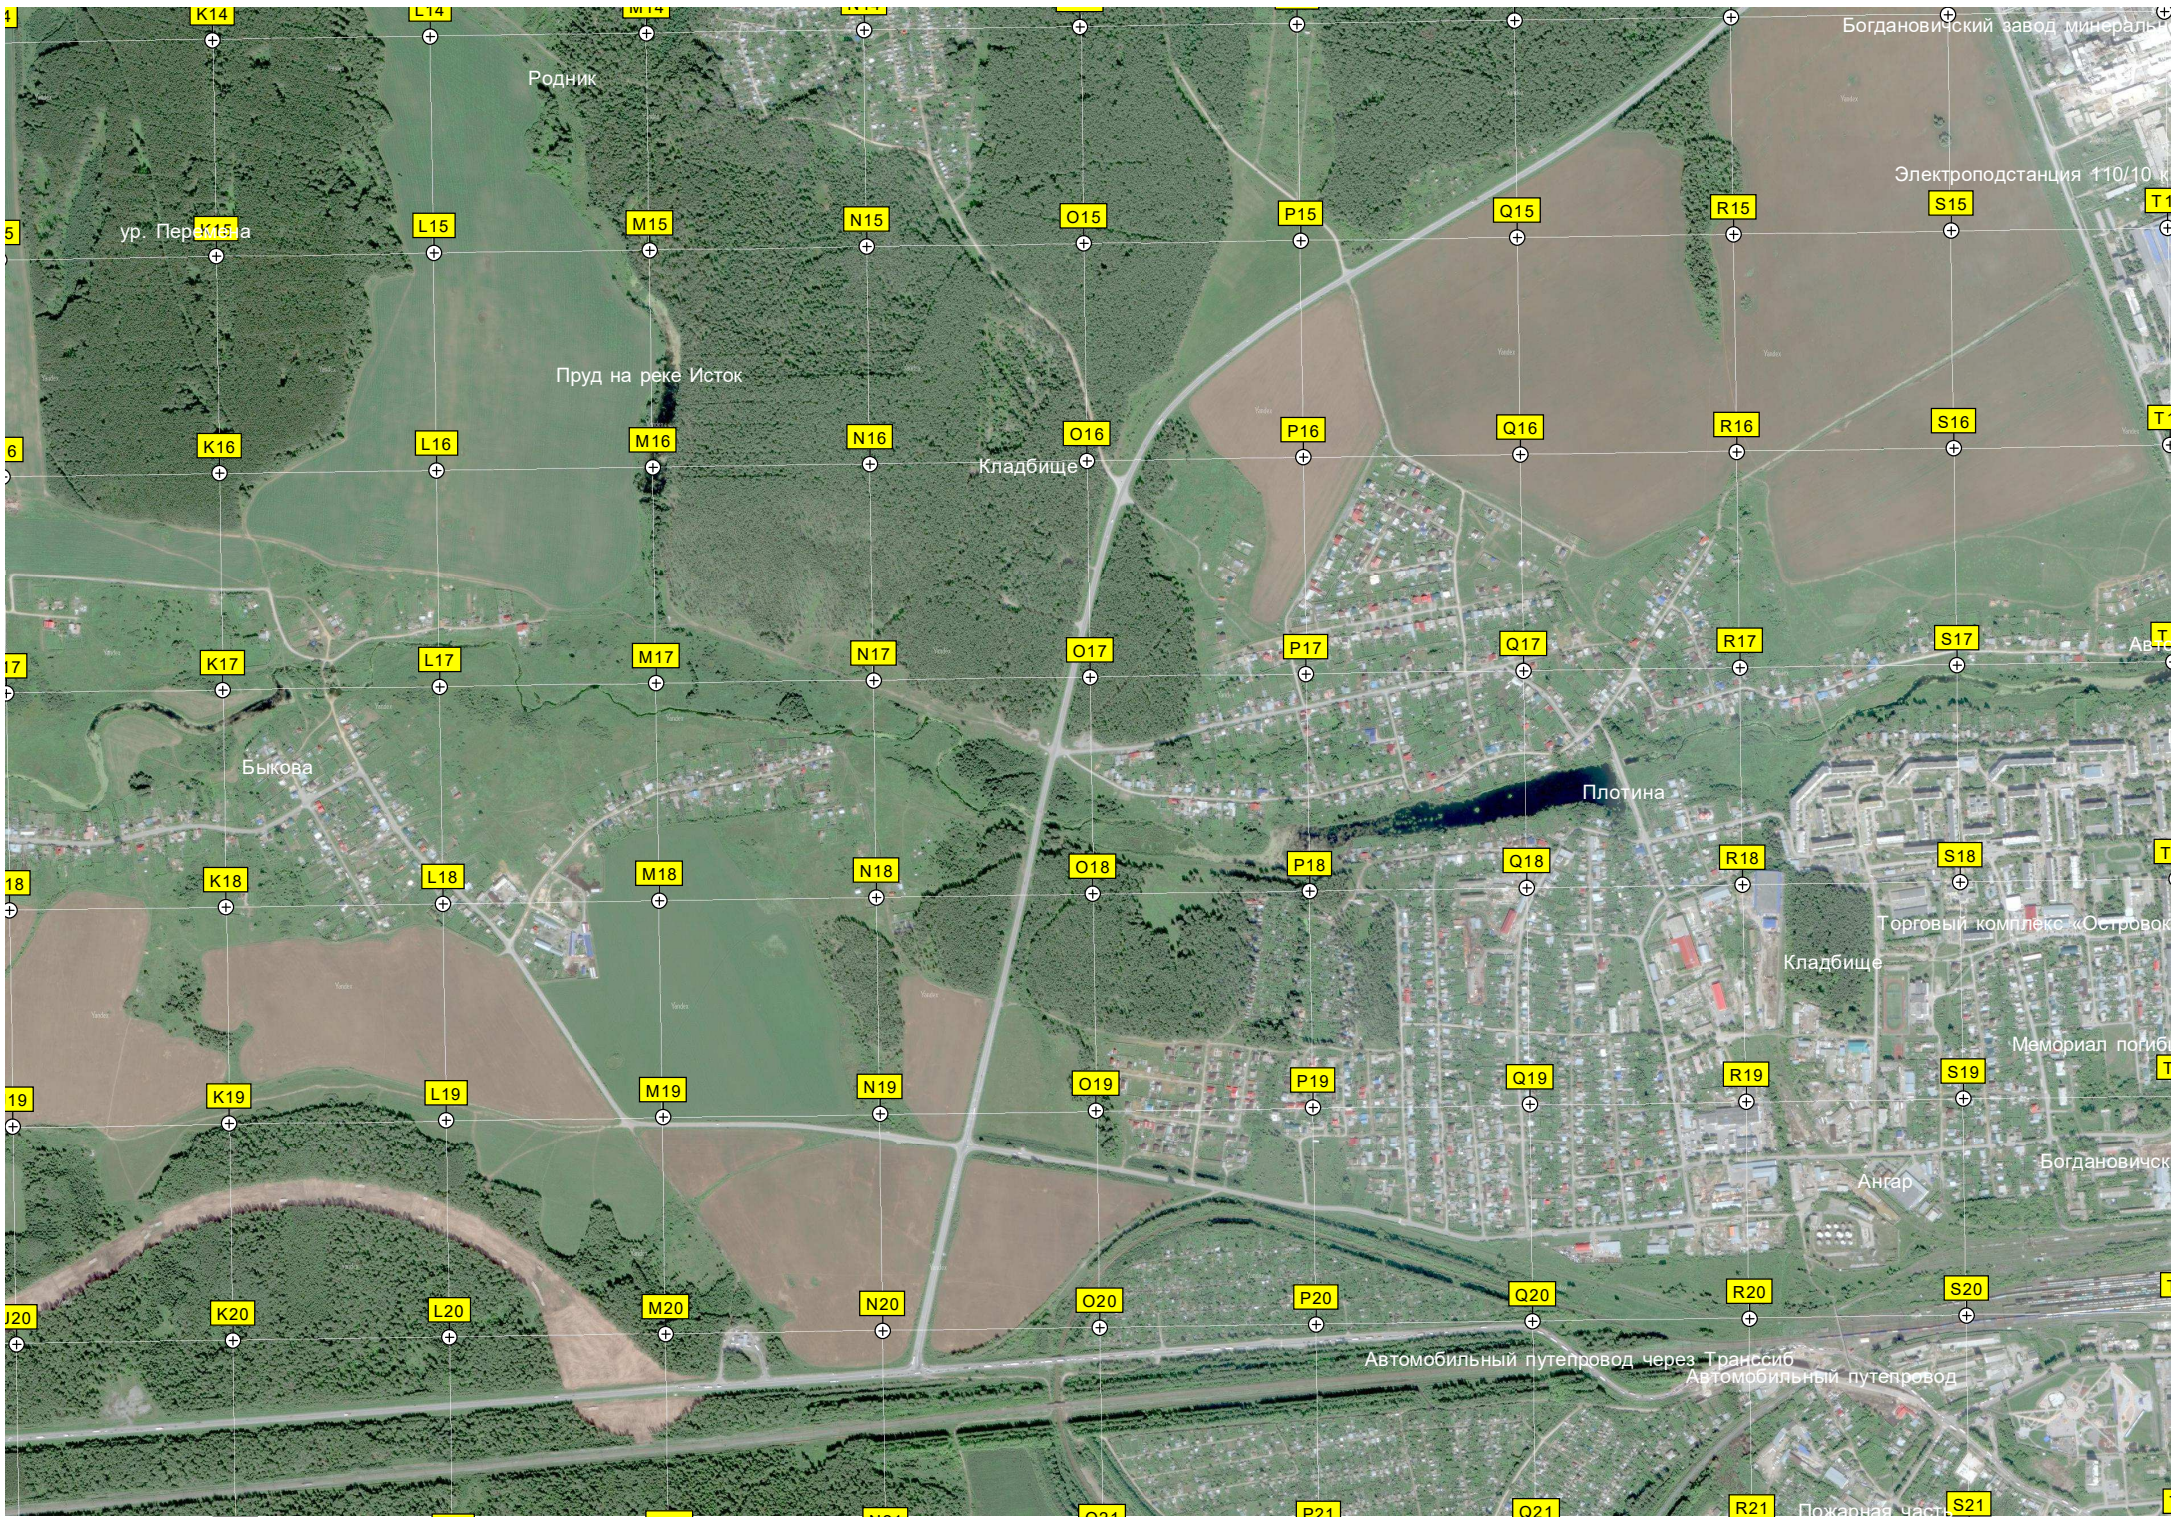

Полигон ТБО

Моковское урочище

ур. Кривинское

Красная Поляна

Карьер

ур. Беляки

Бывший скотомогильник Богдановичского мясокомбината

Богдановичск

Богдановичский завод минеральных удобрений

Электростанция 110/10 кВ

Родник

ур. Переулка

Пруд на реке Исток

Кладбище

Плотина

Быкова

Торговый комплекс «Островок»

Кладбище

Мемориал погибшим

Богдановичский

Ангар

Автомобильный путепровод через Транссиб  
Автомобильный путепровод

Пожарная часть

объектных плит (БЭМП)