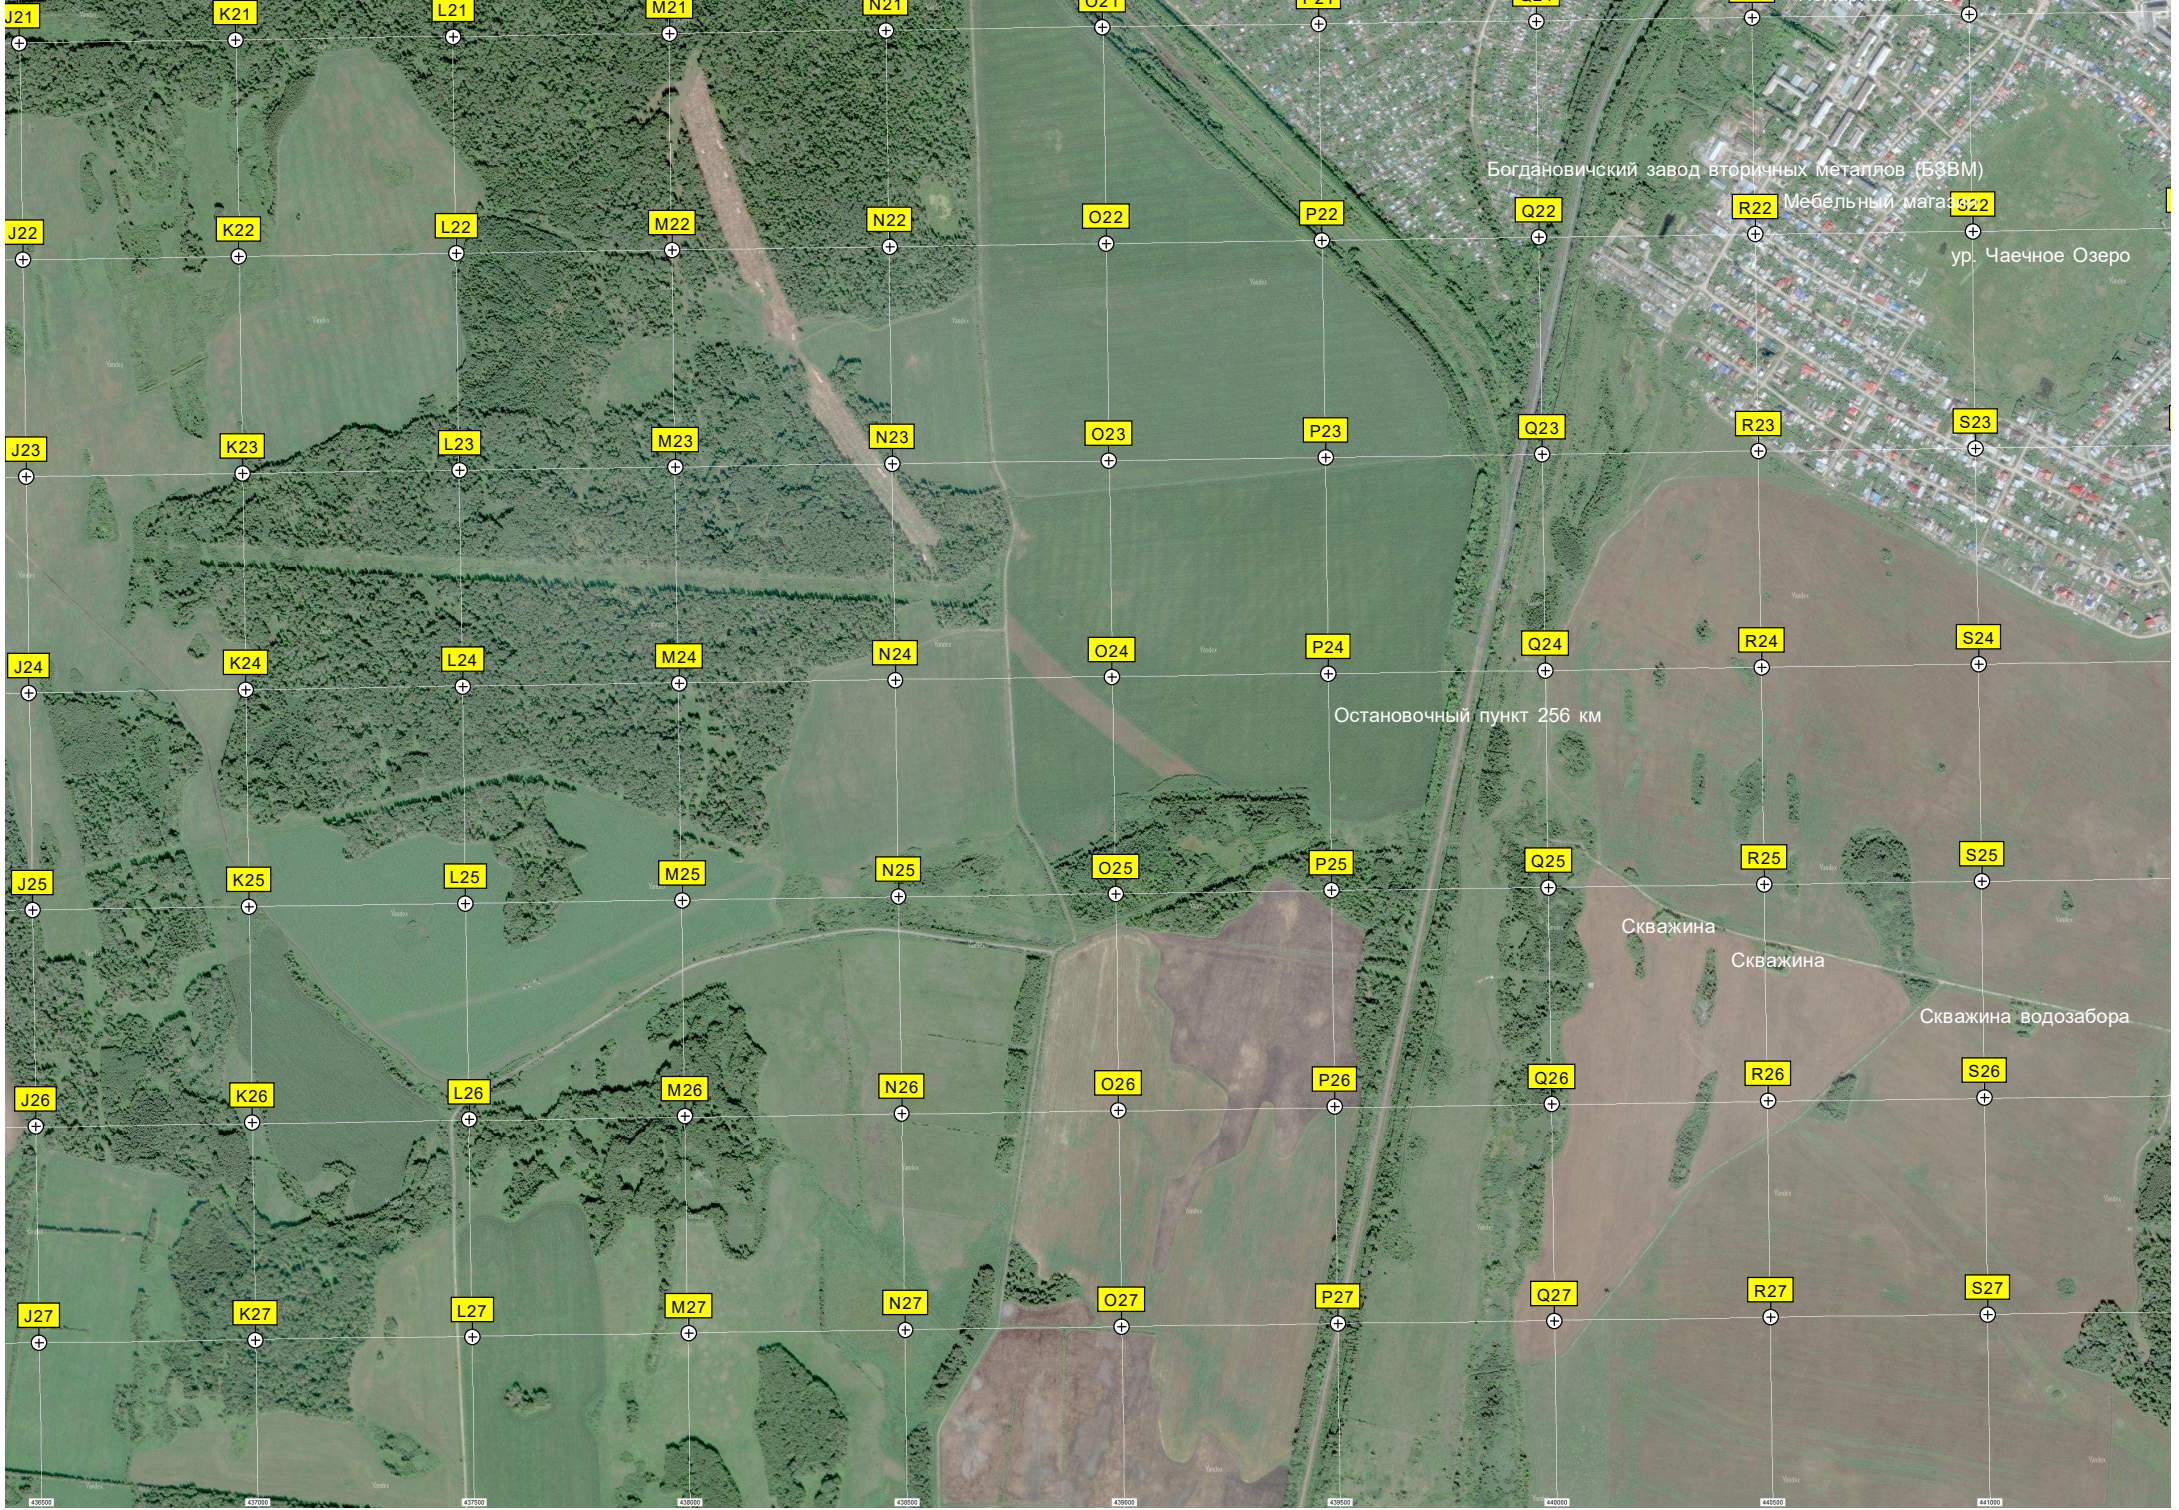

ур. Чаечное Озеро

Остановочный пункт 256 км

Скважина

Скважина

Скважина водозабора

J21

K21

L21