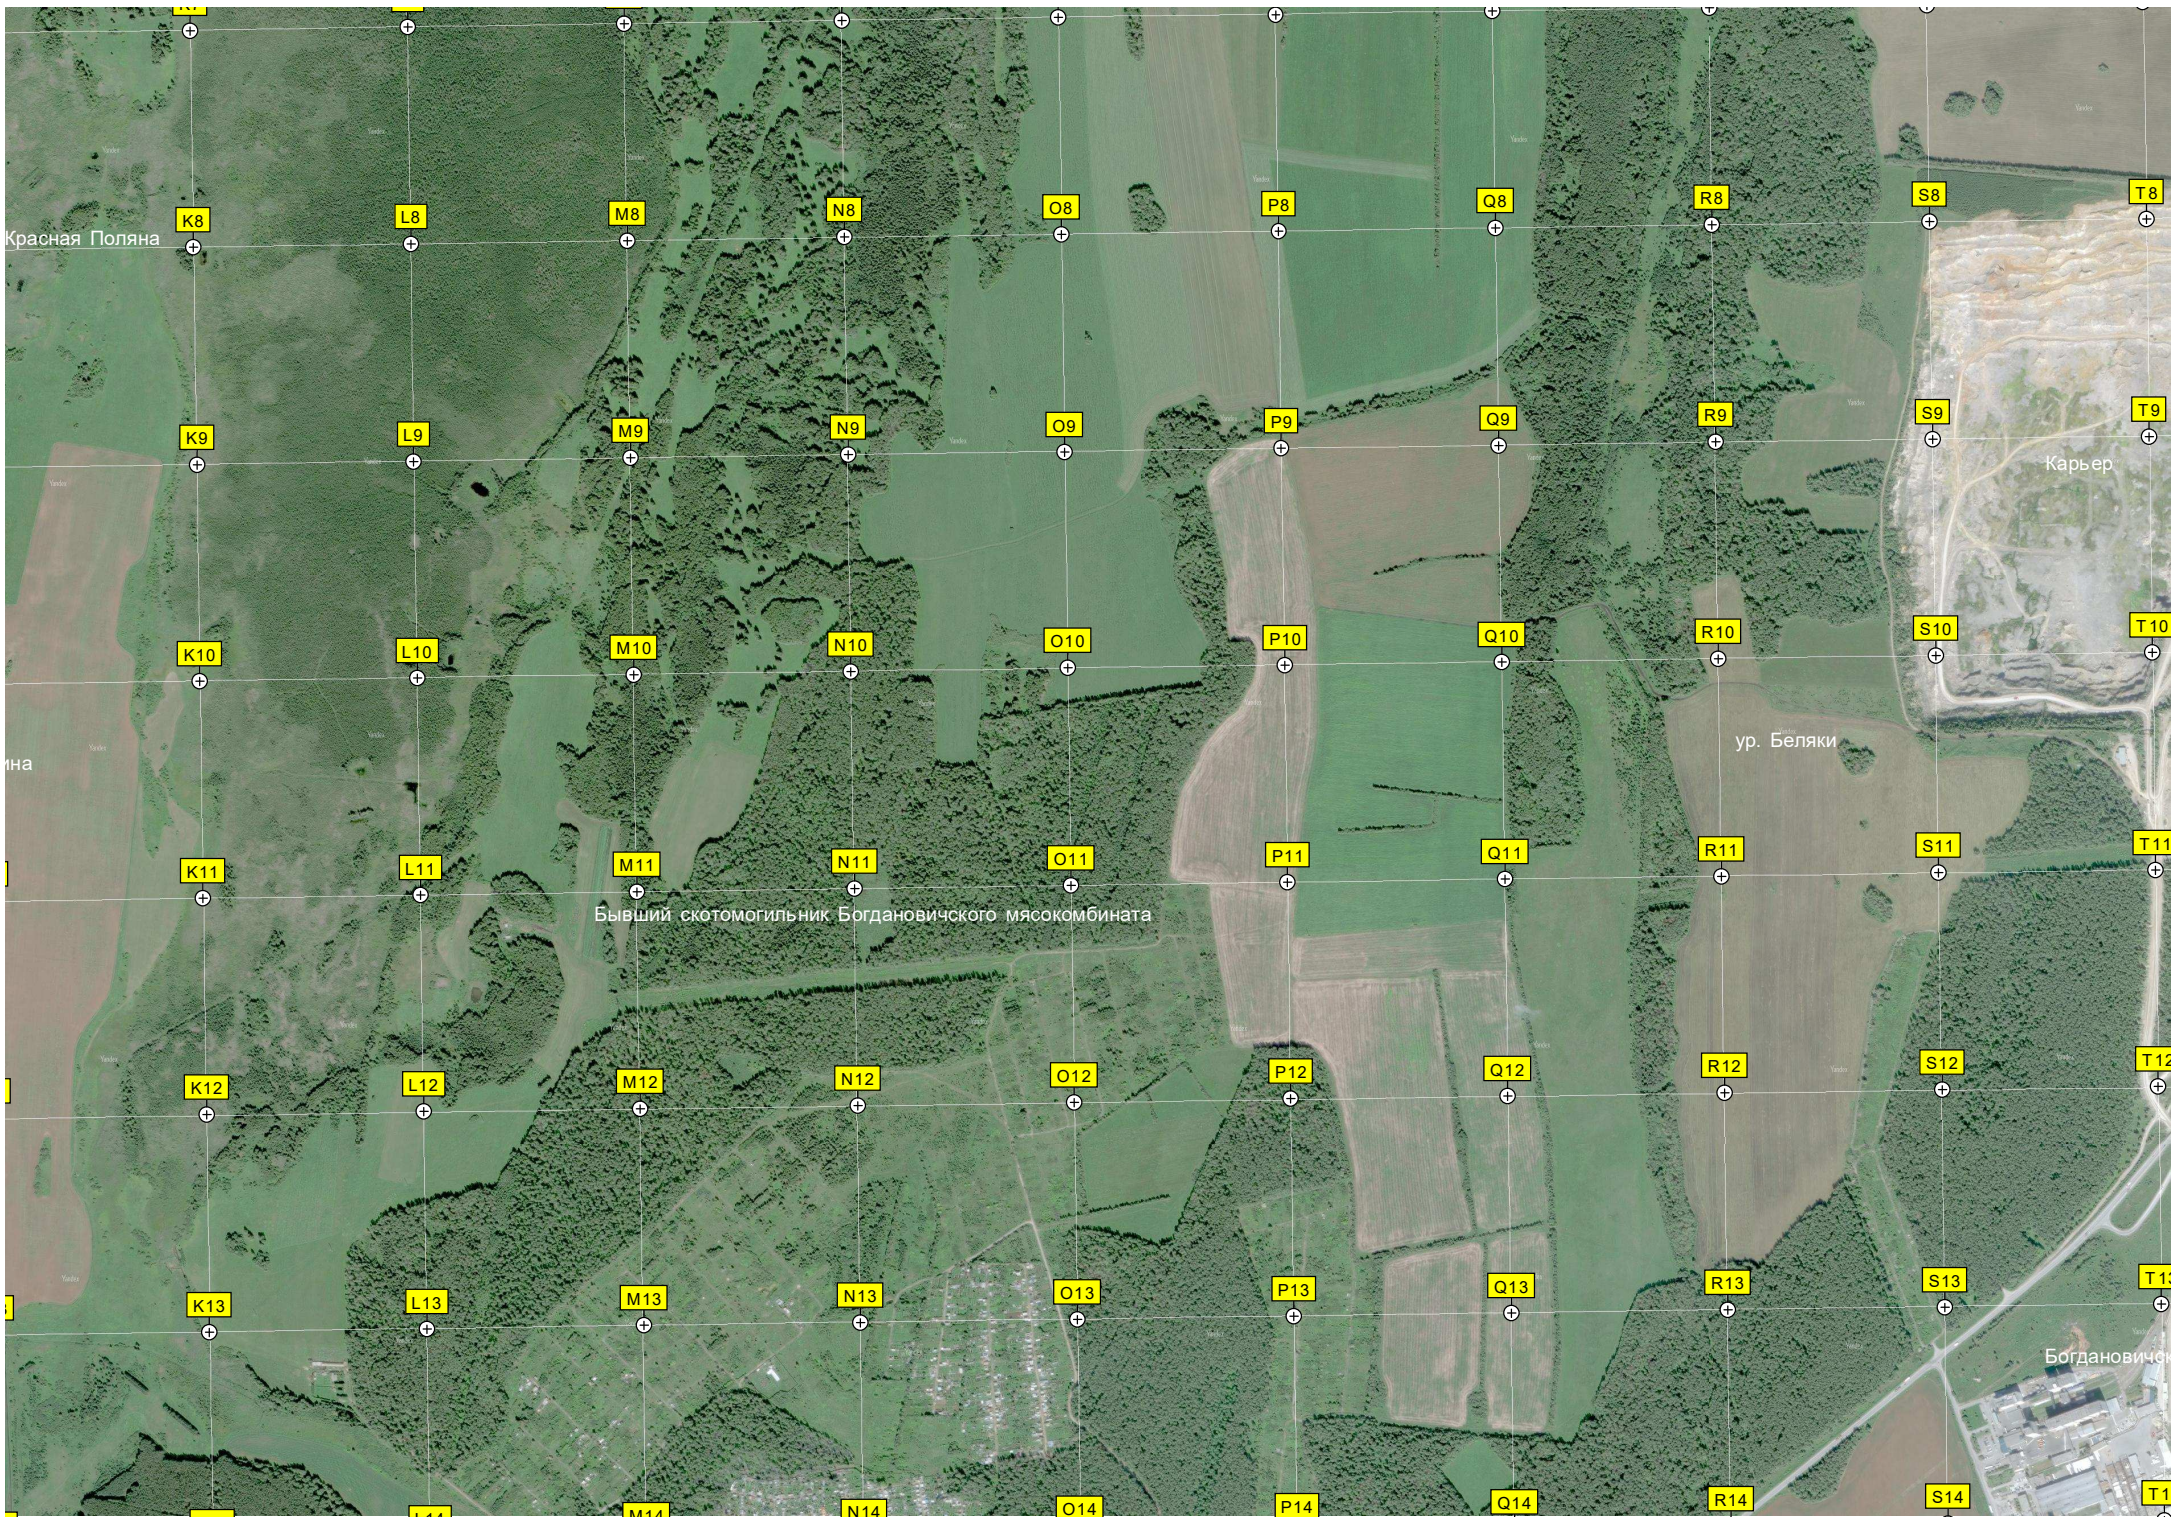

Полигон ТБО

Моковское урочище

ур. Кривинское

Красная Поляна

Карьер

ур. Беляки

Бывший скотомогильник Богдановичского мясокомбината

Богдановичск

Богдановичский завод минеральных удобрений

Электростанция 110/10 кВ

Родник

ур. Переулка

Пруд на реке Исток

Кладбище

Плотина

Быкова

Торговый комплекс «Островок»

Кладбище

Мемориал погибшим

Богдановичский

Ангар

Автомобильный путепровод через Транссиб  
Автомобильный путепровод

Пожарная часть

объектных плит (БЭМП)