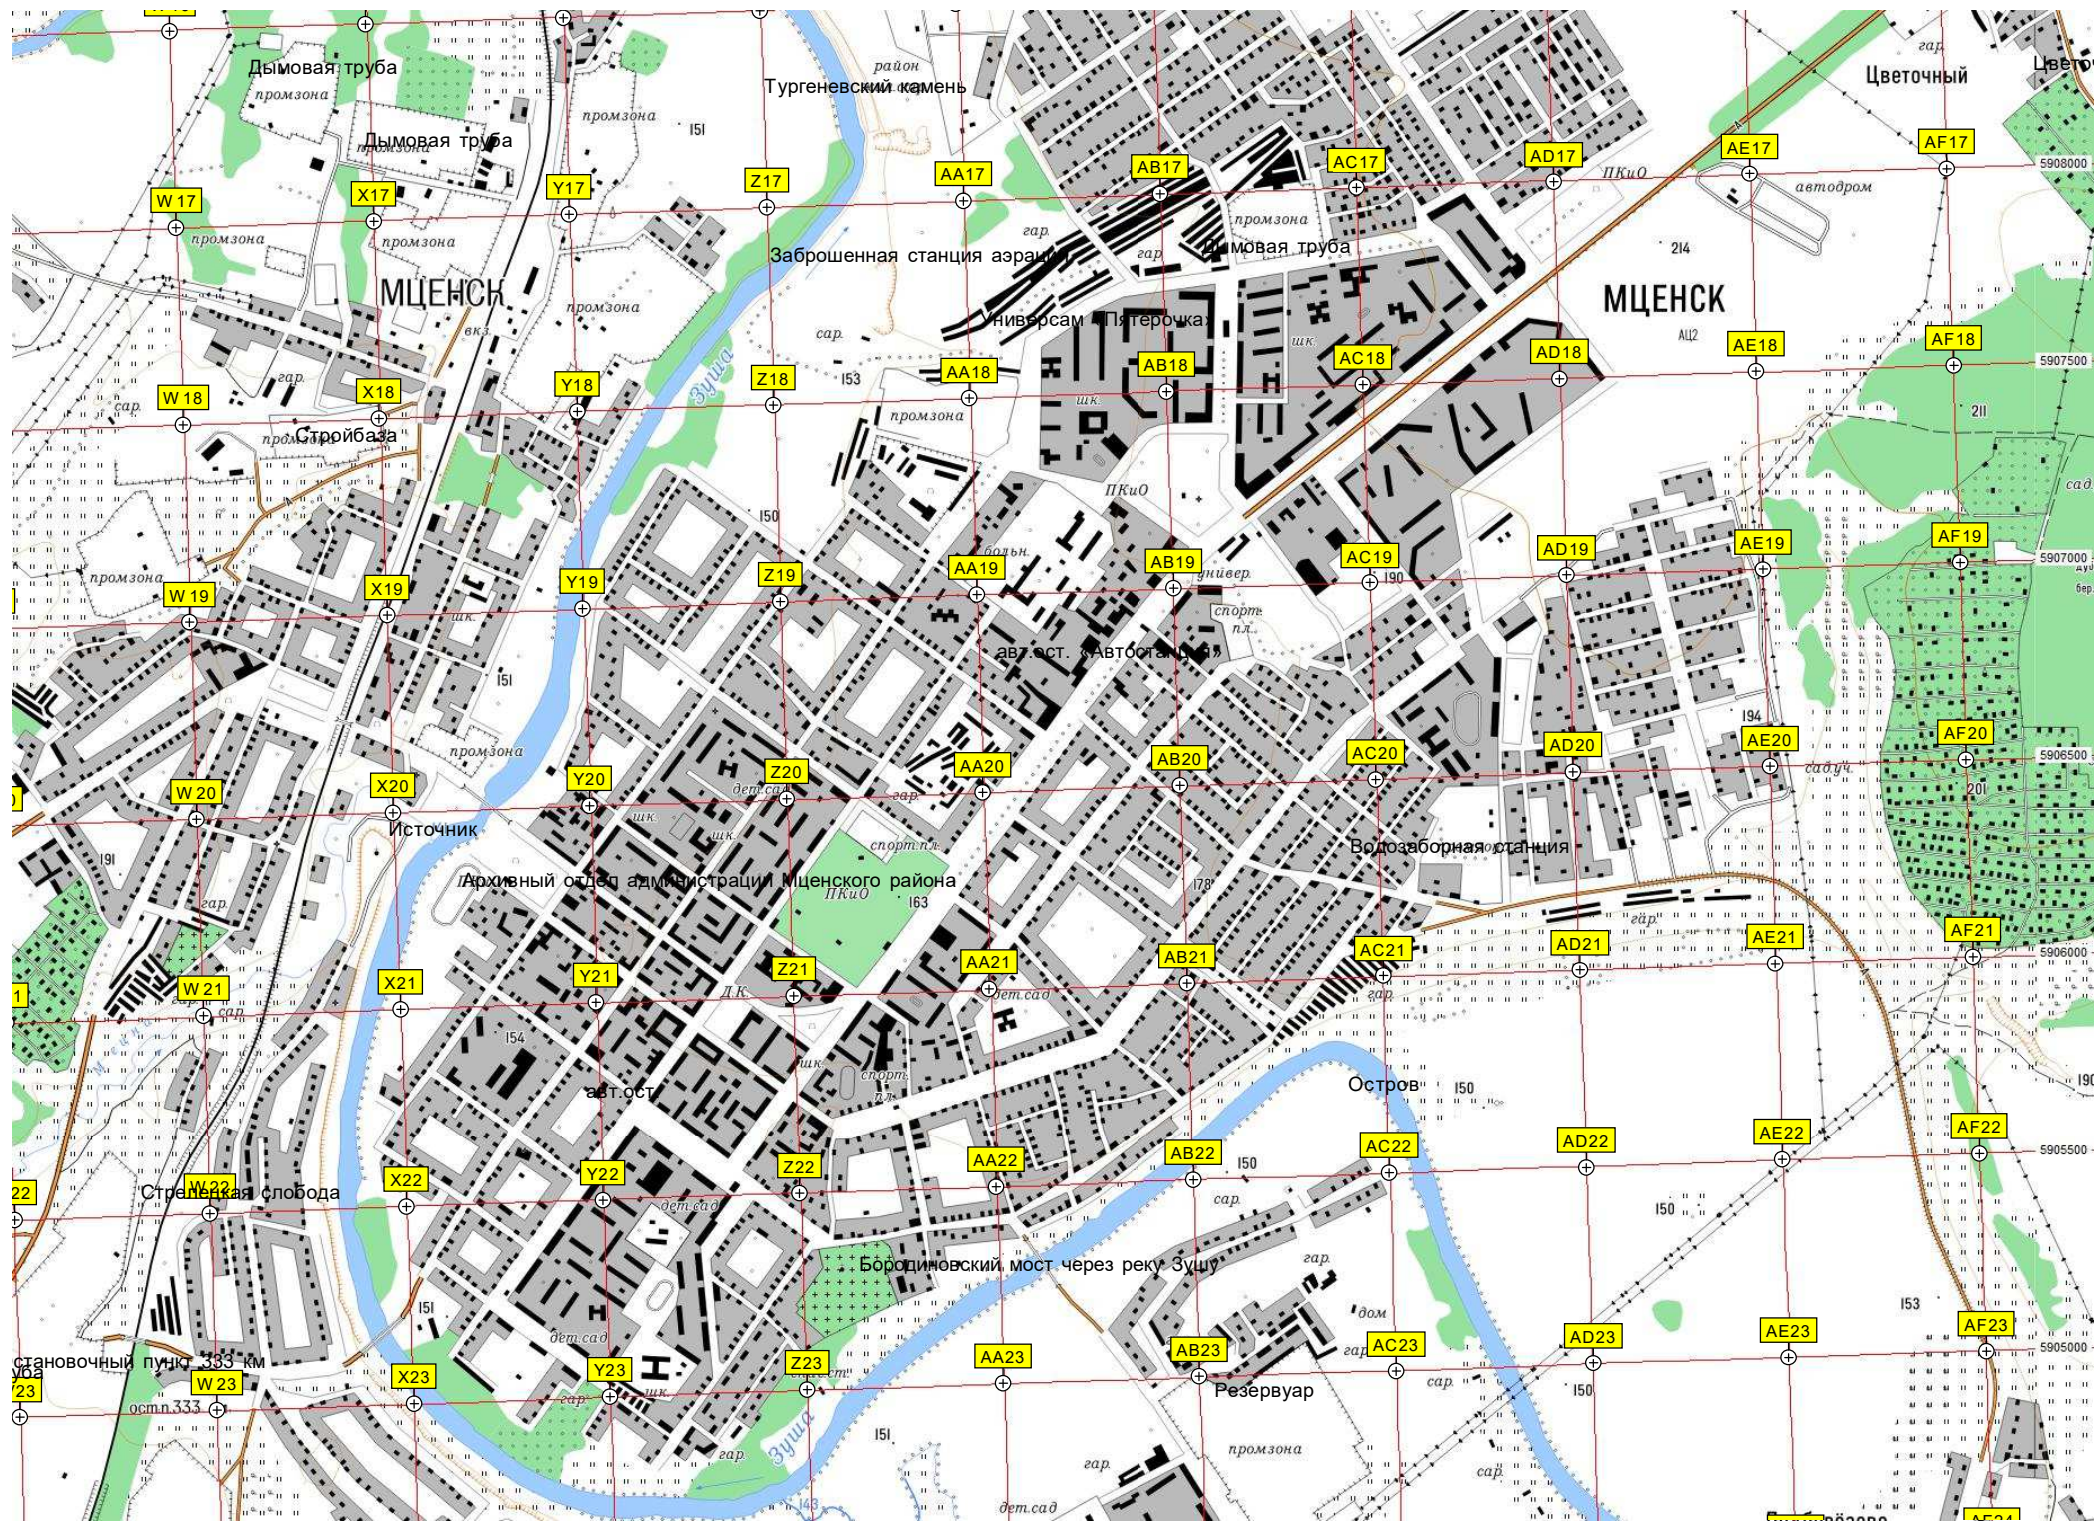

Выскребенково  
Выскребенкова  
Дробышево  
Сухая Зуша  
"Сухая Зуша"  
Малое Алисово  
Волобуево

ур. Мал. Заказ  
дуб бер.  
промзона  
авт.ост.

145  
167  
175  
184  
212  
14  
197  
153  
147

237  
235  
236  
213  
208  
241  
246

ур. Сухая Зуша

ин.Ришко

A23

B23

C23

D23

E23

F23

Малое Думчино

Малое Думчино

Железнодорожный переезд

Думчино

Ангар

Водонапорная башня Рожновского

Ангар

Пруд